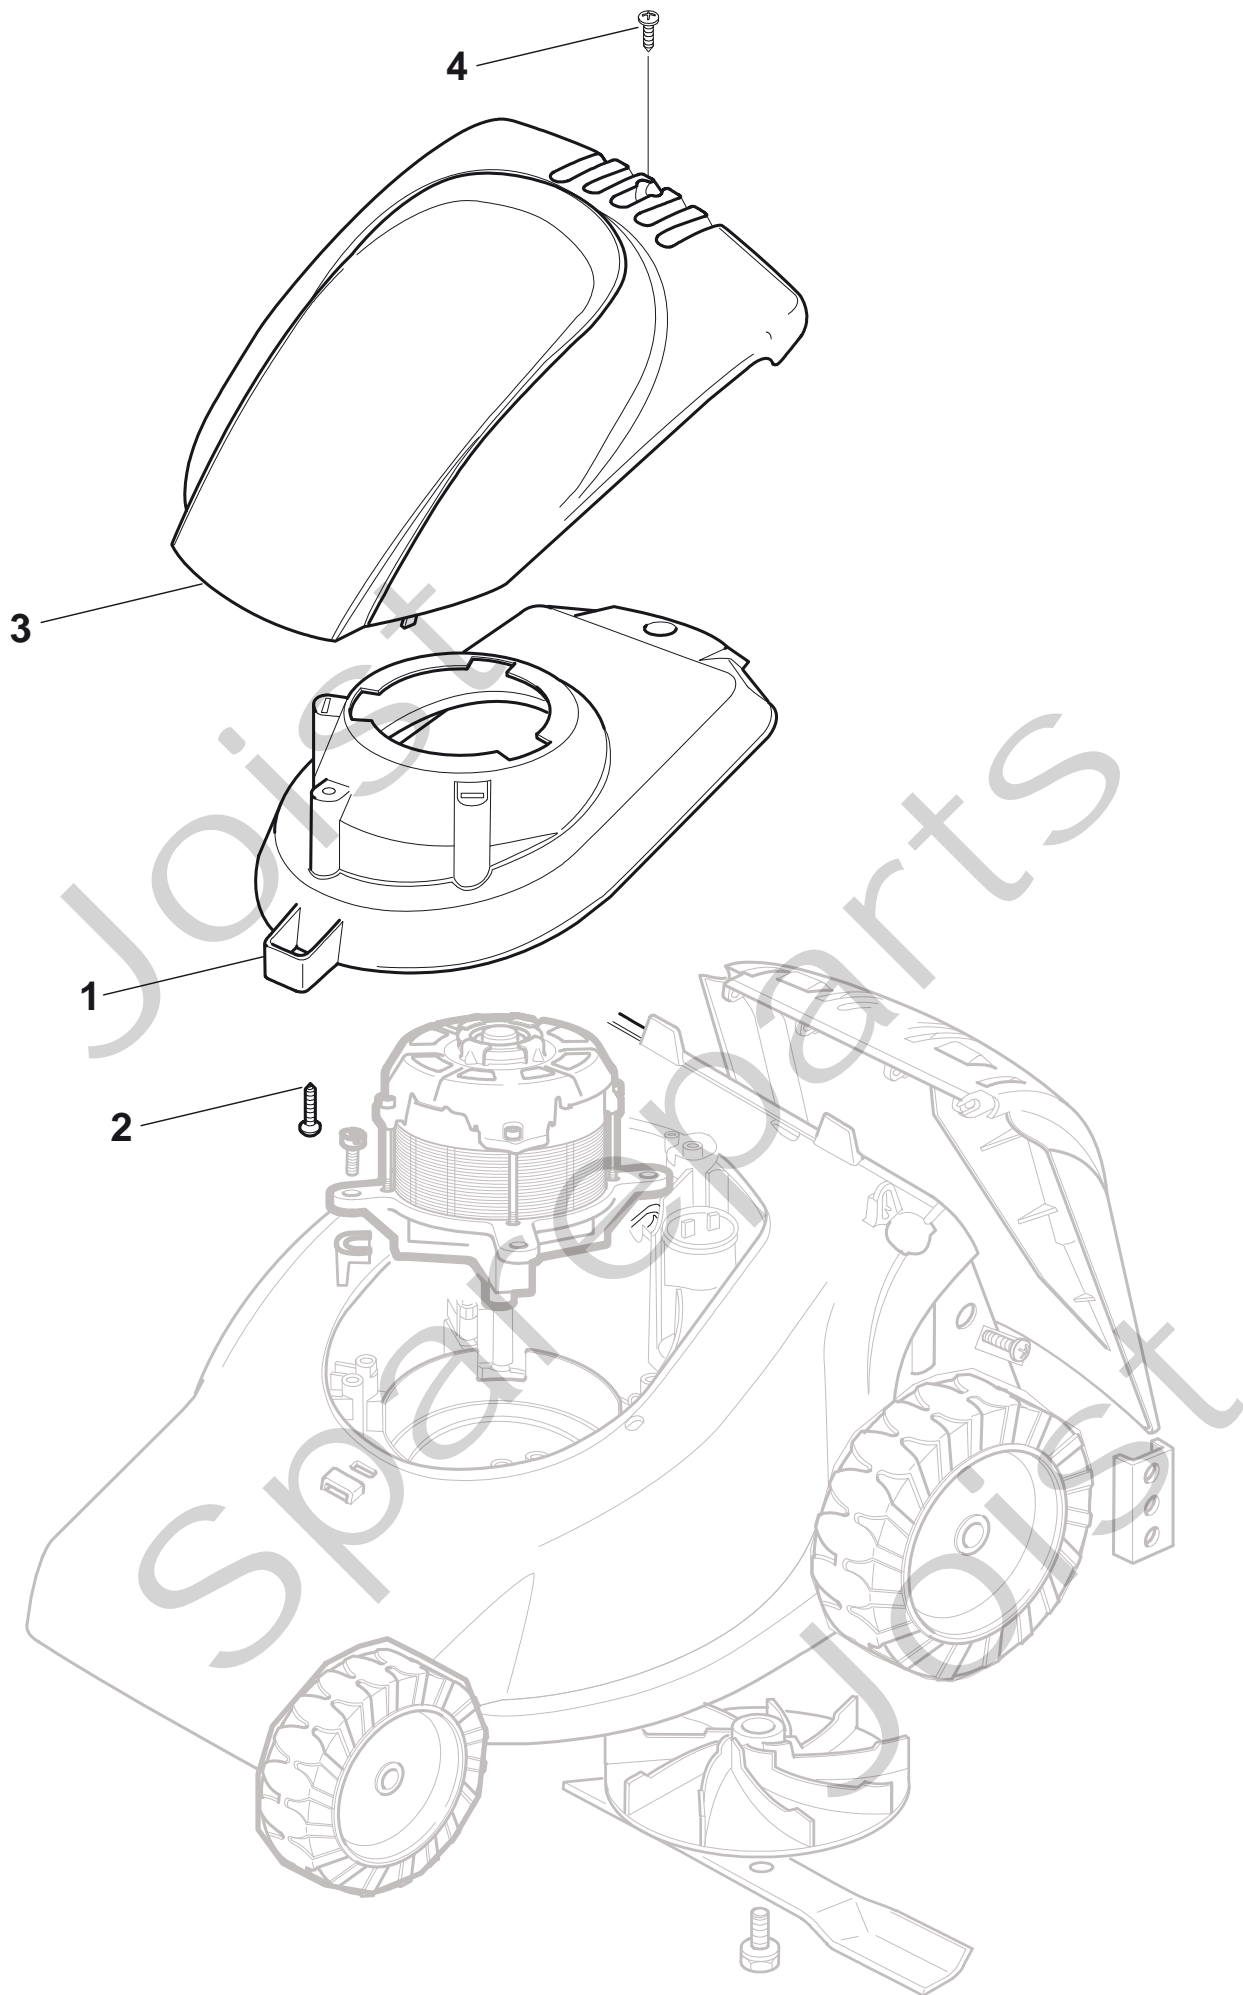

COPYRIGHT by GLOBAL GARDEN PRODUCTS

any information storage and retrieval system, without permission in writing from GLOBAL GARDEN PRODUCTS.

STIGA[®]

COLLECTOR 39 EL

**COLLECTOR 39 EL**

Pos. Fig.	Antal Quantity	Art No Part No	Benämning	Description	Anmärkning Notes
1	1	81001561/0	Chassi-röd	Deck Red	
2	4	22785087/1	Hjulhållare	Support, Wheels	
3	1	22512601/0	Stift	Pin	
4	1	22450250/0	Fjäder	Spring	
5	1	22600056/2	Lucka	Stone-Guard	
6	2	12728450/0	Skruv	Screw	
7	2	22686083/0	Hjul Ø 130	Wheel Ø 130	
8	2	22110436/0	Navkapsel-gul	Hub Cap Yellow	
9	4	22524337/0	Stift	Pin	
10	2	22686085/0	Hjul Ø 160	Wheel Ø 160	
11	2	22110449/0	Navkapsel-vit	Hub Cap Yellow	
12	4	22167700/0	Distans	Spacer	
13	1	118563659/0	Motor	Motor	
14	4	12735410/0	Skruv	Screw	
19	1	322465602/1	Fläkt	Hub Fan	
20	1	81004142/0	Kniv	Blade Standard	
21	1	381004352/1	Skruv	Screw	

COLLECTOR 39 EL

COLLECTOR 39 EL

Pos. Fig.	Antal Quantity	Art No Part No	Benämning	Description	Anmärkning Notes
1	1	381006940/2	Styre-underdel, vä	Handle, L Lower	
2	1	381006939/2	Styre-underdel, hö	Handle, R Lower	
3	1	81006941/4	Styre-överdel	Handle, Upper Part	
4	2	18566112/0	Plugg	Cap	
5	2	12819120/0	Skruv	Screw	
6	2	22680006/1	Bricka	Washer	
7	2	22399900/0	Knopp	Knob	
8	2	12293200/0	Mutter	Nut	
9	1	81600500/1	Manöverdosa	Dead Hand Switch	
10	2	12728701/0	Skruv	Screw	
11	1	22192000/1	Distans	Clamp	
12	1	22192151/0	Kabelhållare	Fairlead	
13	1	81008669/0	Skruvsats	Outfit, Screws	
17	1	22195101/4	Kabelhållare	Fairlead	

COLLECTOR 39 EL

COLLECTOR 39 EL

Pos. Fig.	Antal Quantity	Art No Part No	Benämning	Description	Anmärkning Notes
1	1	22055050/2	Motorkåpa	Support, Cover	
2	1	12728450/0	Skruv	Screw	
3	1	22055064/1	Motorkåpa	Cover	
4	1	12728680/0	Skruv	Screw	