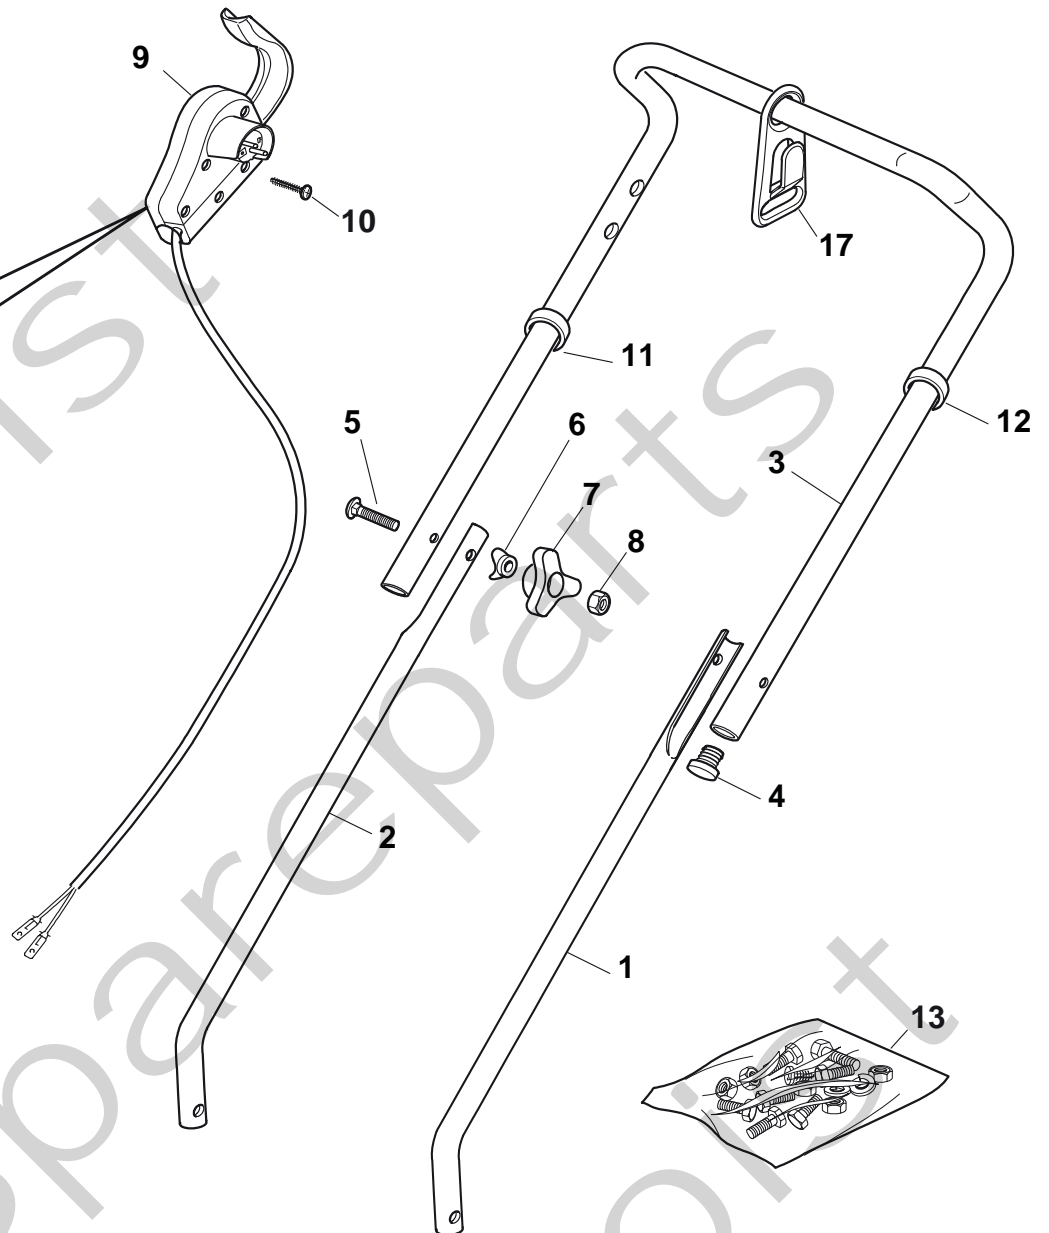

COPYRIGHT by GLOBAL GARDEN PRODUCTS

any information storage and retrieval system, without permission in writing from GLOBAL GARDEN PRODUCTS.

STIGA[®]

COLLECTOR 39 EL

**COLLECTOR 39 EL**

Pos. Fig.	Antal Quantity	Art No Part No	Benämning	Description	Anmärkning Notes
1	1	81001561/0	Chassi-röd	Deck Red	
2	4	22785087/1	Hjulhållare	Support, Wheels	
3	1	22512601/0	Stift	Pin	
4	1	22450250/0	Fjäder	Spring	
5	1	22600056/2	Lucka	Stone-Guard	
6	2	12728450/0	Skruv	Screw	
7	2	22686083/0	Hjul Ø 130	Wheel Ø 130	
8	2	22110436/0	Navkapsel-gul	Hub Cap Yellow	
9	4	22524337/0	Stift	Pin	
10	2	22686085/0	Hjul Ø 160	Wheel Ø 160	
11	2	22110449/0	Navkapsel-vit	Hub Cap Yellow	
12	4	22167700/0	Distans	Spacer	
13	1	118563659/0	Motor	Motor	
14	4	12735410/0	Skruv	Screw	
19	1	322465602/1	Fläkt	Hub Fan	
20	1	81004142/0	Kniv	Blade Standard	
21	1	381004352/1	Skruv	Screw	

COLLECTOR 39 EL

COLLECTOR 39 EL

Pos. Fig.	Antal Quantity	Art No Part No	Benämning	Description	Anmärkning Notes
1	1	381006940/2	Styre-underdel, vä	Handle, L Lower	
2	1	381006939/2	Styre-underdel, hö	Handle, R Lower	
3	1	81006941/4	Styre-överdel	Handle, Upper Part	
4	2	18566112/0	Plugg	Cap	
5	2	12819120/0	Skruv	Screw	
6	2	22680006/1	Bricka	Washer	
7	2	22399900/0	Knopp	Knob	
8	2	12293200/0	Mutter	Nut	
9	1	81600500/1	Manöverdosa	Dead Hand Switch	
10	2	12728701/0	Skruv	Screw	
11	1	22192000/1	Distans	Clamp	
12	1	22192151/0	Kabelhållare	Fairlead	
13	1	81008669/0	Skruvsats	Outfit, Screws	
17	1	22195101/4	Kabelhållare	Fairlead	