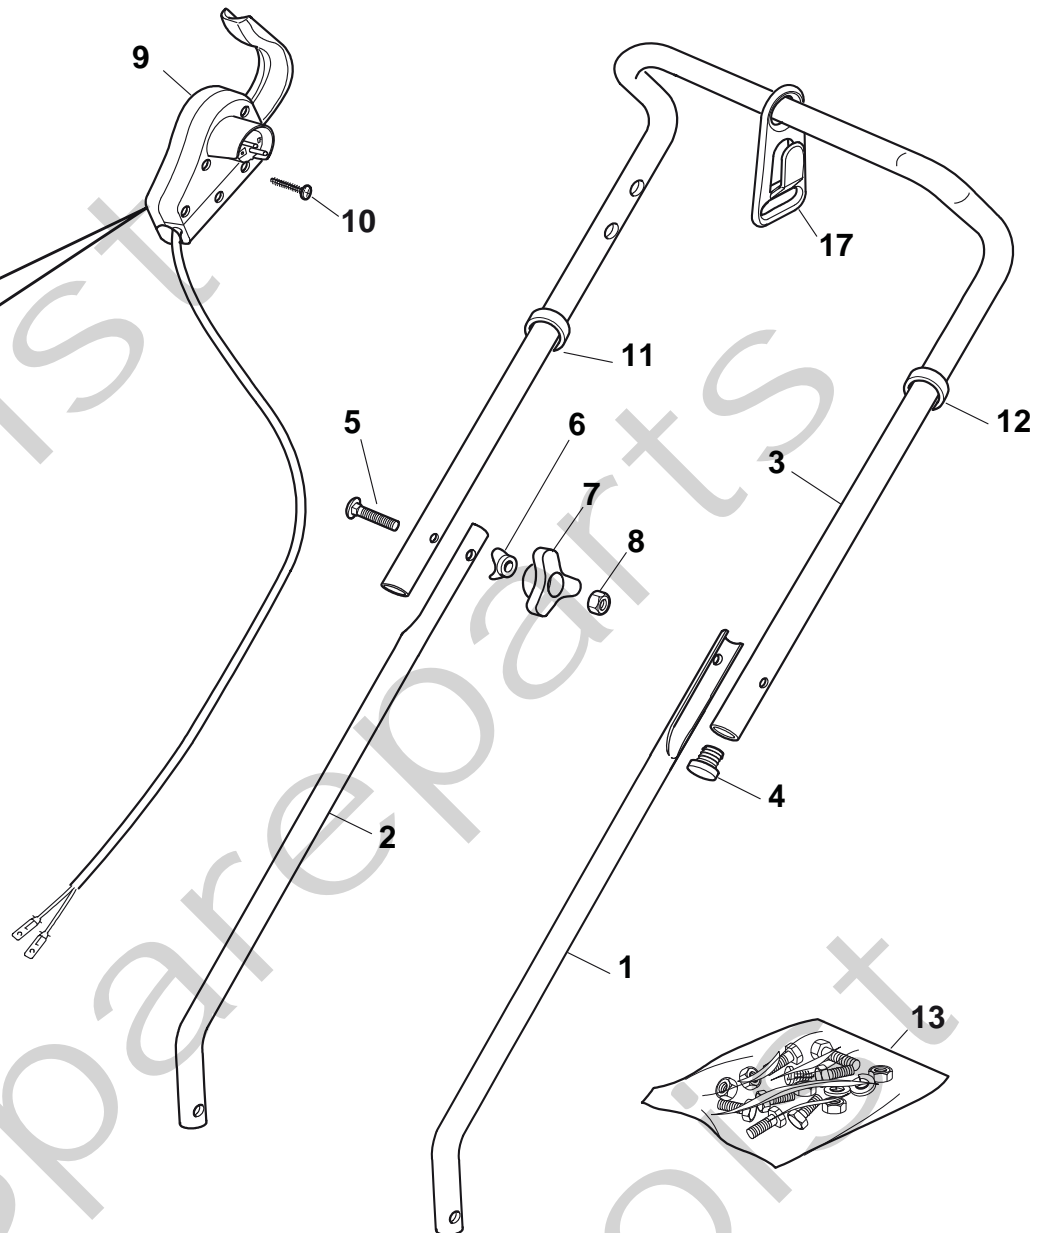

COPYRIGHT by GLOBAL GARDEN PRODUCTS

any information storage and retrieval system, without permission in writing from GLOBAL GARDEN PRODUCTS.

STIGA[®]

COLLECTOR 35 EL

**COLLECTOR 35 EL**

Pos. Fig.	Antal Quantity	Art No Part No	Benämning	Description	Anmärkning Notes
1	1	81001560/0	Chassi-röd	Deck Red	
2	4	22785087/1	Hjulhållare	Support, Wheels	
3	1	22512530/0	Stift	Pin	
4	1	22450250/0	Fjäder	Spring	
5	1	22600055/1	Lucka	Stone-Guard	
6	2	12728450/0	Skruv	Screw	
7	2	22686083/0	Hjul Ø 130	Wheel Ø 130	
8	2	22110436/0	Navkapsel-gul	Hub Cap Yellow	
9	4	22524337/0	Stift	Pin	
10	2	22686085/0	Hjul Ø 160	Wheel Ø 160	
11	2	22110449/0	Navkapsel-vit	Hub Cap Yellow	
12	4	22167700/0	Distans	Spacer	
13	1	118563658/0	Elmotor	Motor	
14	4	12735410/0	Skruv	Screw	
19	1	322465602/1	Fläkt	Hub Fan	
20	1	81004141/0	Kniv	Blade Standard	
21	1	381004352/1	Skruv	Screw	

COLLECTOR 35 EL

COLLECTOR 35 EL

Pos. Fig.	Antal Quantity	Art No Part No	Benämning	Description	Anmärkning Notes
1	1	381006940/2	Styre-underdel, vä	Handle, L Lower	
2	1	381006939/2	Styre-underdel, hö	Handle, R Lower	
3	1	81006941/4	Styre-överdel	Handle, Upper Part	
4	2	18566112/0	Plugg	Cap	
5	2	12819120/0	Skruv	Screw	
6	2	22680006/1	Bricka	Washer	
7	2	22399900/0	Knopp	Knob	
8	2	12293200/0	Mutter	Nut	
9	1	81600500/1	Manöverdosa	Dead Hand Switch	
10	2	12728701/0	Skruv	Screw	
11	1	22192000/1	Distans	Clamp	
12	1	22192151/0	Kabelhållare	Fairlead	
13	1	81008669/0	Skruvsats	Outfit, Screws	
17	1	22195101/4	Kabelhållare	Fairlead	