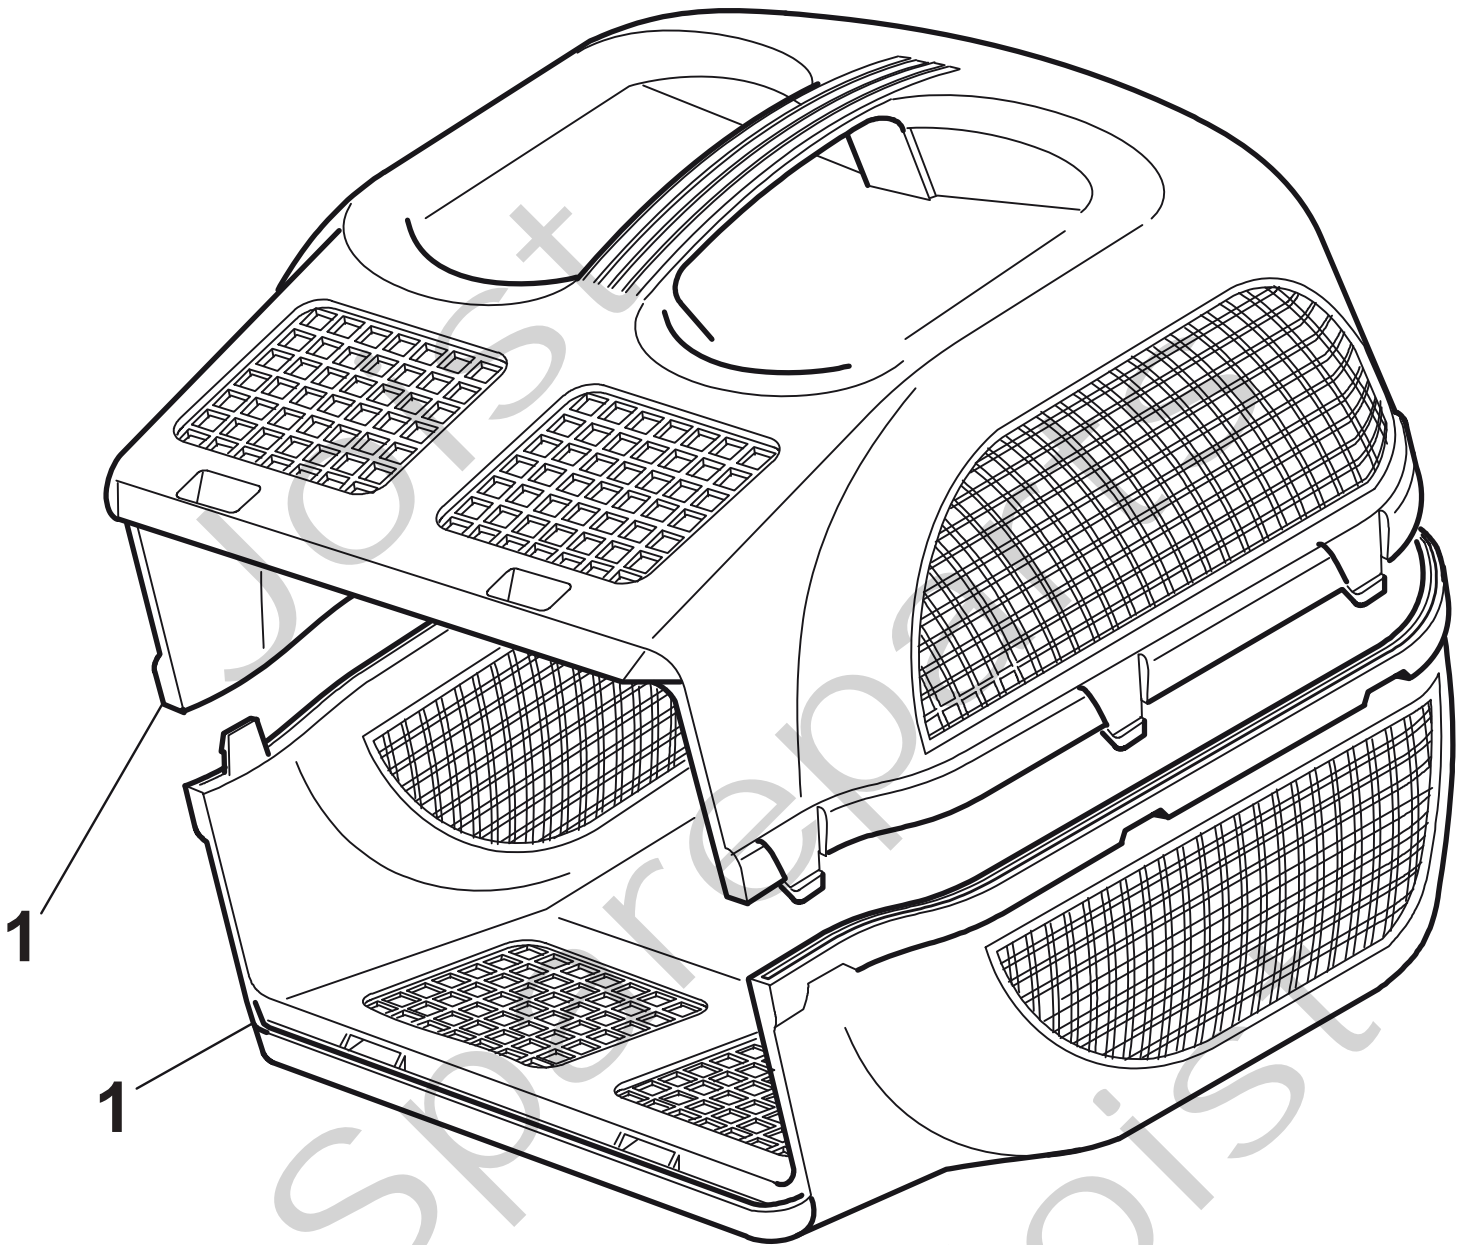

COLLECTOR 35 EL

Pos. Fig.	Antal Quantity	Art No Part No	Benämning	Description	Anmärkning Notes
1	1	22055050/2	Motorkåpa	Support, Cover	
2	1	12728450/0	Skruv	Screw	
3	1	22055064/1	Motorkåpa	Cover	
4	1	12728680/0	Skruv	Screw	

COLLECTOR 35 EL