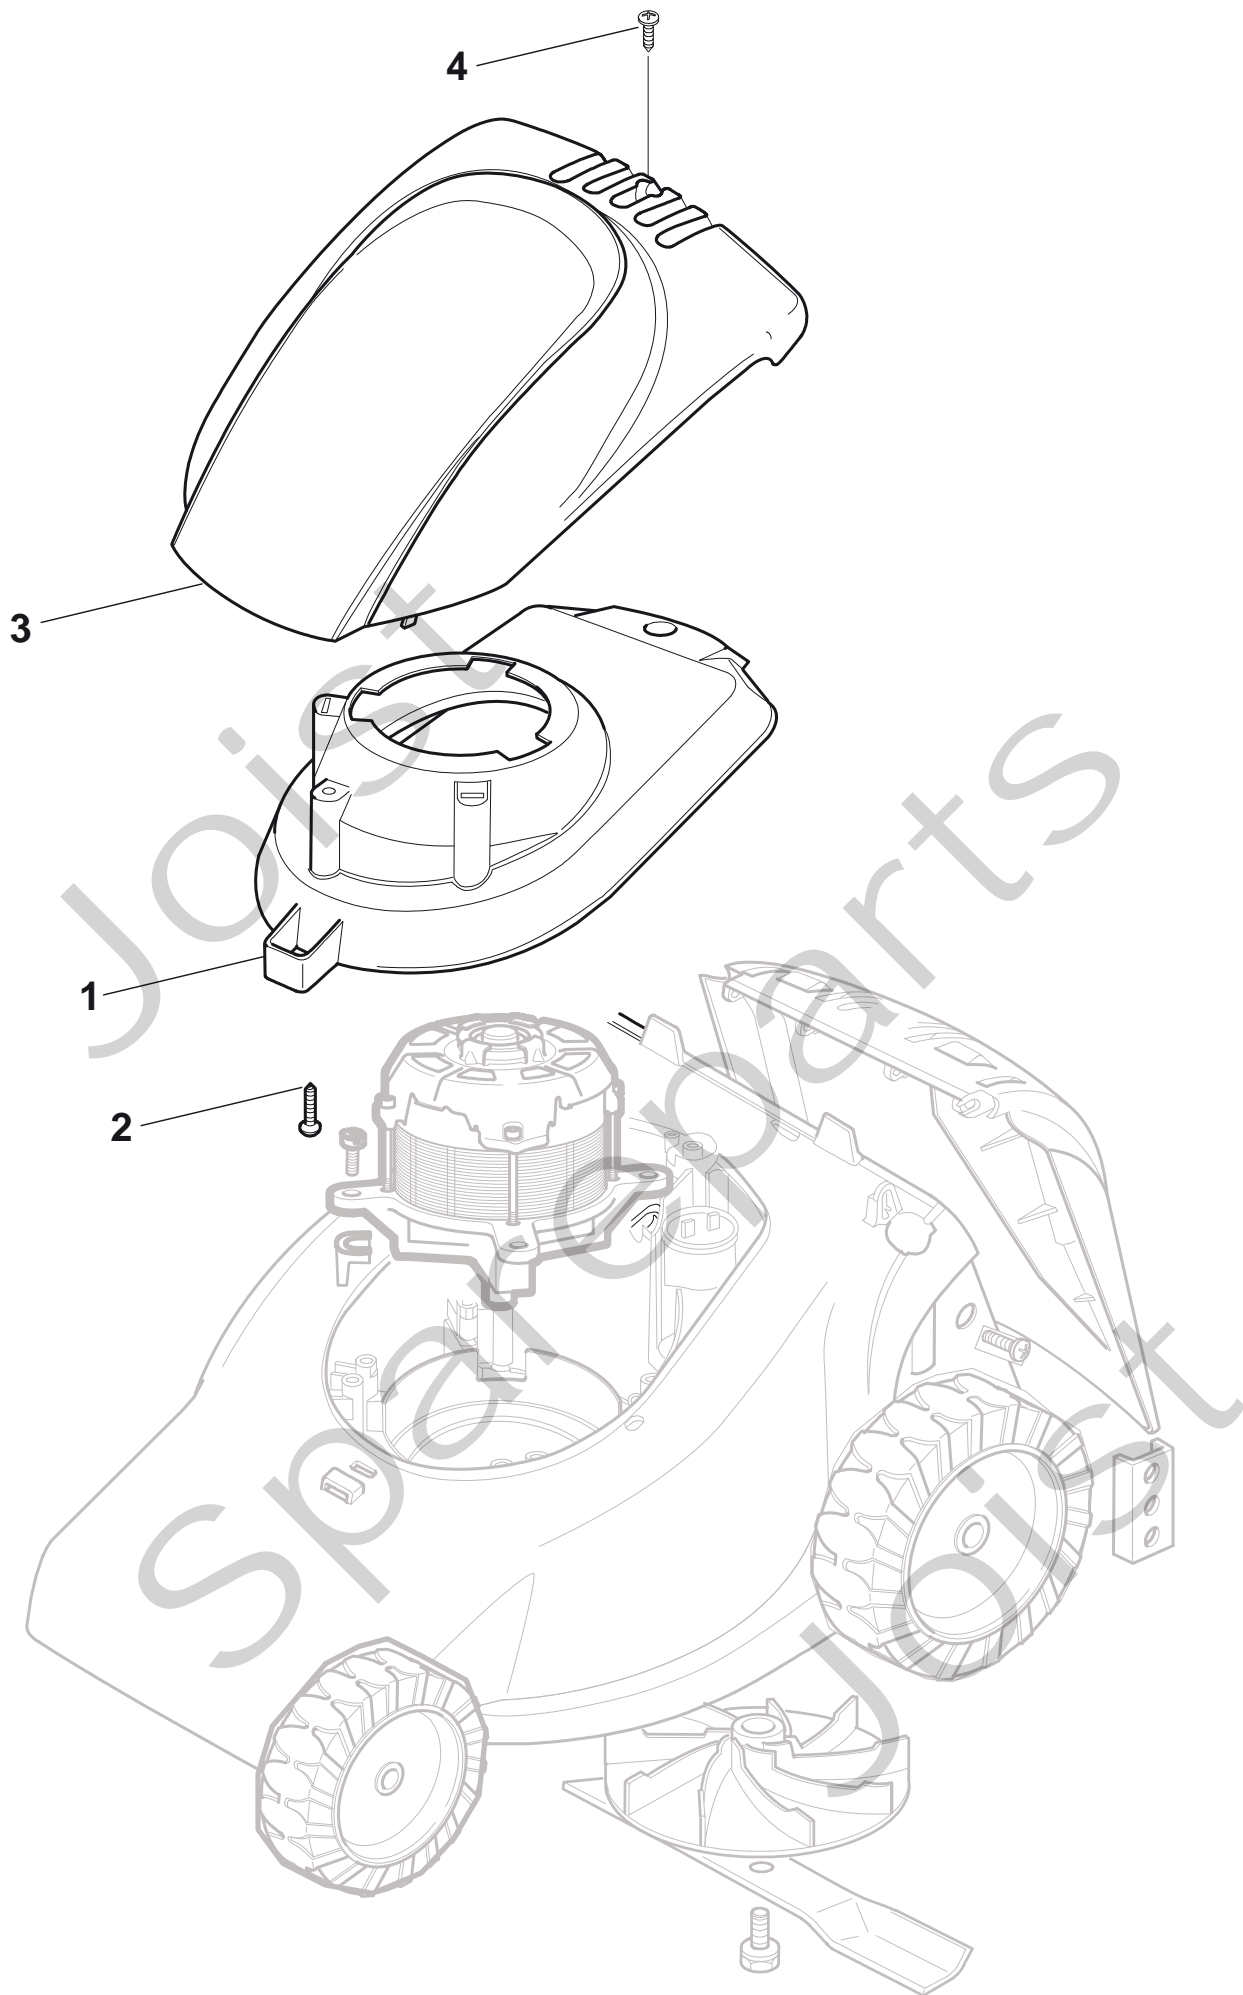

COPYRIGHT by GLOBAL GARDEN PRODUCTS

any information storage and retrieval system, without permission in writing from GLOBAL GARDEN PRODUCTS.

STIGA[®]

COLLECTOR 35 EL

**COLLECTOR 35 EL**

Pos. Fig.	Antal Quantity	Art No Part No	Benämning	Description	Anmärkning Notes
1	1	81001560/0	Chassi-röd	Deck Red	
2	4	22785087/1	Hjulhållare	Support, Wheels	
3	1	22512530/0	Stift	Pin	
4	1	22450250/0	Fjäder	Spring	
5	1	22600055/1	Lucka	Stone-Guard	
6	2	12728450/0	Skruv	Screw	
7	2	22686083/0	Hjul Ø 130	Wheel Ø 130	
8	2	22110436/0	Navkapsel-gul	Hub Cap Yellow	
9	4	22524337/0	Stift	Pin	
10	2	22686085/0	Hjul Ø 160	Wheel Ø 160	
11	2	22110449/0	Navkapsel-vit	Hub Cap Yellow	
12	4	22167700/0	Distans	Spacer	
13	1	118563658/0	Elmotor	Motor	
14	4	12735410/0	Skruv	Screw	
19	1	322465602/1	Fläkt	Hub Fan	
20	1	81004141/0	Kniv	Blade Standard	
21	1	381004352/1	Skruv	Screw	

COLLECTOR 35 EL

COLLECTOR 35 EL

Pos. Fig.	Antal Quantity	Art No Part No	Benämning	Description	Anmärkning Notes
1	1	381006940/2	Styre-underdel, vä	Handle, L Lower	
2	1	381006939/2	Styre-underdel, hö	Handle, R Lower	
3	1	81006941/4	Styre-överdel	Handle, Upper Part	
4	2	18566112/0	Plugg	Cap	
5	2	12819120/0	Skruv	Screw	
6	2	22680006/1	Bricka	Washer	
7	2	22399900/0	Knopp	Knob	
8	2	12293200/0	Mutter	Nut	
9	1	81600500/1	Manöverdosa	Dead Hand Switch	
10	2	12728701/0	Skruv	Screw	
11	1	22192000/1	Distans	Clamp	
12	1	22192151/0	Kabelhållare	Fairlead	
13	1	81008669/0	Skruvsats	Outfit, Screws	
17	1	22195101/4	Kabelhållare	Fairlead	

COLLECTOR 35 EL

COLLECTOR 35 EL

Pos. Fig.	Antal Quantity	Art No Part No	Benämning	Description	Anmärkning Notes
1	1	22055050/2	Motorkåpa	Support, Cover	
2	1	12728450/0	Skruv	Screw	
3	1	22055064/1	Motorkåpa	Cover	
4	1	12728680/0	Skruv	Screw	