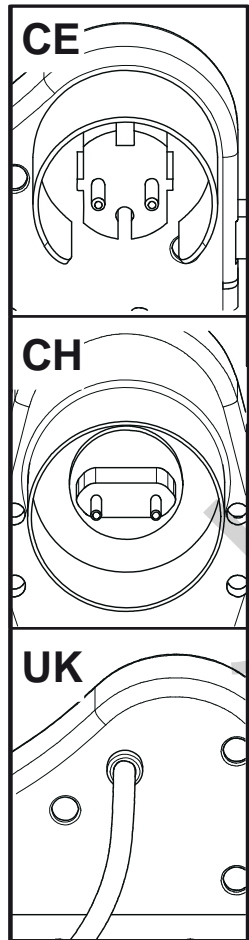

COPYRIGHT by GLOBAL GARDEN PRODUCTS

any information storage and retrieval system, without permission in writing from GLOBAL GARDEN PRODUCTS.

STIGA[®]

COLLECTOR 35 EL

**COLLECTOR 35 EL**

Pos. Fig.	Antal Quantity	Art No Part No	Benämning	Description	Anmärkning Notes
1	1	81001560/0	Chassi-röd	Deck Red	
2	4	22785087/1	Hjulhållare	Support, Wheels	
3	1	22512530/0	Stift	Pin	
4	1	22450250/0	Fjäder	Spring	
5	1	22600055/1	Lucka	Stone-Guard	
6	2	12728450/0	Skruv	Screw	
7	2	22686083/0	Hjul Ø 130	Wheel Ø 130	
8	2	22110436/0	Navkapsel-gul	Hub Cap Yellow	
9	4	22524337/0	Stift	Pin	
10	2	22686085/0	Hjul Ø 160	Wheel Ø 160	
11	2	22110449/0	Navkapsel-vit	Hub Cap Yellow	
12	4	22167700/0	Distans	Spacer	
13	1	118563658/0	Elmotor	Motor	
14	4	12735410/0	Skruv	Screw	
19	1	322465602/1	Fläkt	Hub Fan	
20	1	81004141/0	Kniv	Blade Standard	
21	1	381004352/1	Skruv	Screw	

COLLECTOR 35 EL

COLLECTOR 35 EL

Pos. Fig.	Antal Quantity	Art No Part No	Benämning	Description	Anmärkning Notes
1	1	381006940/2	Styre-underdel, vä	Handle, L Lower	
2	1	381006939/2	Styre-underdel, hö	Handle, R Lower	
3	1	81006941/4	Styre-överdel	Handle, Upper Part	
4	2	18566112/0	Plugg	Cap	
5	2	12819120/0	Skruv	Screw	
6	2	22680006/1	Bricka	Washer	
7	2	22399900/0	Knopp	Knob	
8	2	12293200/0	Mutter	Nut	
9	1	81600500/1	Manöverdosa	Dead Hand Switch	
10	2	12728701/0	Skruv	Screw	
11	1	22192000/1	Distans	Clamp	
12	1	22192151/0	Kabelhållare	Fairlead	
13	1	81008669/0	Skruvsats	Outfit, Screws	
17	1	22195101/4	Kabelhållare	Fairlead	