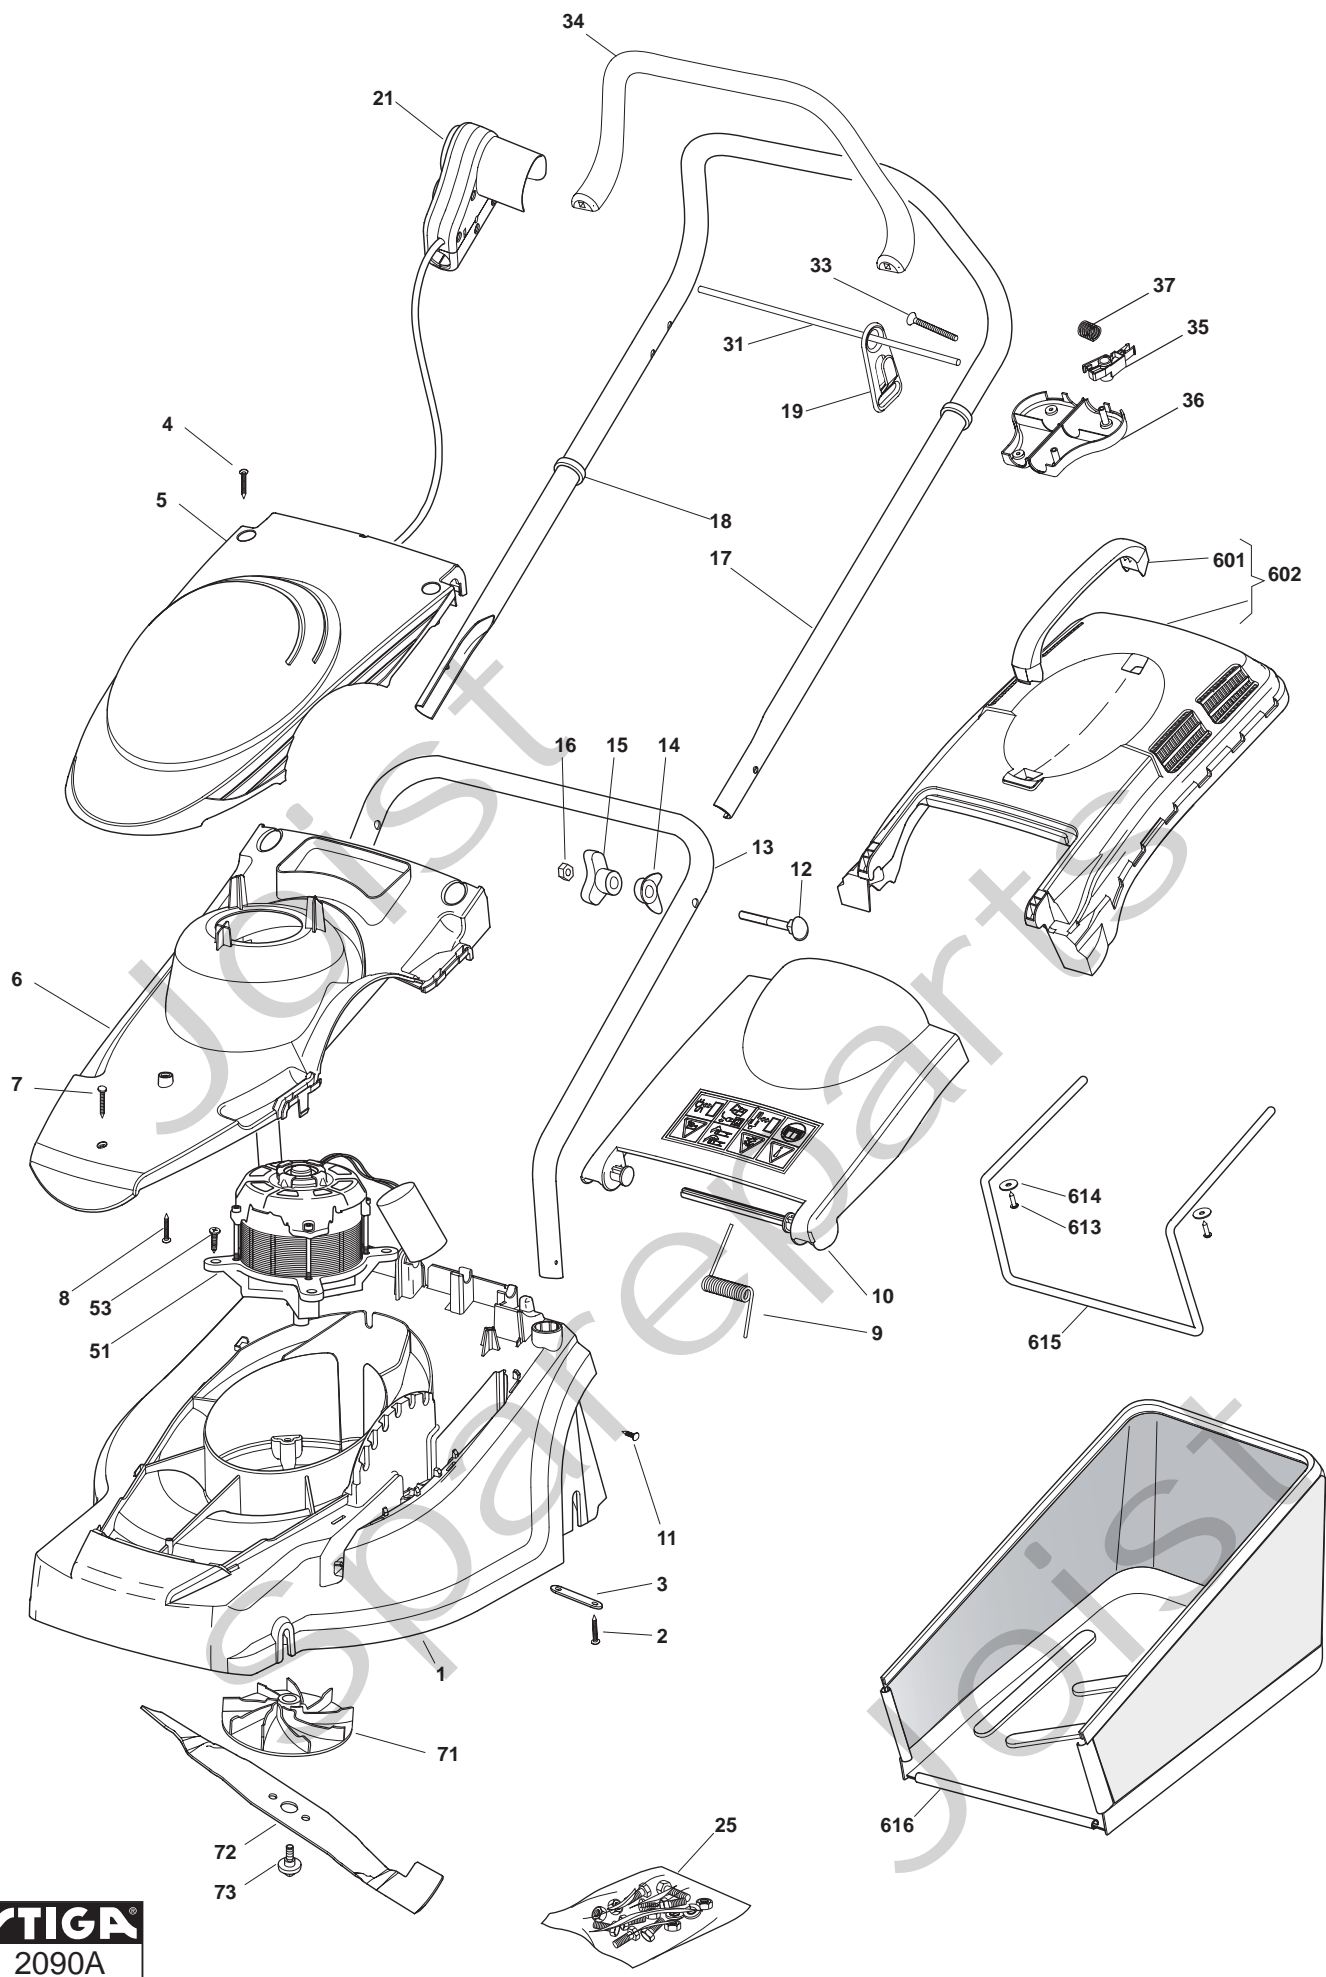

Genuine Spare Parts

Joist
Spareparts
Joist

Utgåva Issue 2008- 12		Bildnr Picture No 2090A		TURBO 41 EL CHASSI STYRE		TURBO 41 EL CHASSIS HANDLE		Sida Page 80	
Pos. Fig.	Antal/Quantity				Art nr Part No	Benämning	Description	Sats Kit	Anmärkning Notes
	4365 -23								
X	1	1			322066736/0	Chassie- gul	Chassis- yellow		
	2	2			12728691/0	Skruv	Screw		
	3	1			22608535/0	Plåt	Plate		
	4	2			12728685/0	Skruv	Screw		
	5	1			22055109/0	Kåpa- gul	Cover- yellow		
	6	1			22109723/0	Kåpstöd	Cover support		
	7	1			12728524/0	Skruv	Screw		
	8	1			12728691/0	Skruv	Screw		
	9	1			22450423/0	Fjäder	Spring		
	10	1			22600139/0	Lucka- grå	Stone guard- grey		
	11	2			12728450/0	Skruv	Screw		
	12	2			12819201/0	Skruv	Screw		
	13	1			81006661/0	Styre- underdel	Handle- lower		
	14	2			22680006/1	Bricka	Washer		
	15	2			22399900/0	Låsraff	Locking knob		
	16	2			12293200/0	Mutter	Nut		
	17	1			81006571/0	Styre- överdel	Handle- upper		
	18	2			22192000/1	Kabelhållare	Anchor clamp		
	19	1			22195101/4	Dragavlastare	Fairlead		
X	21	1			381600503/2	Manöverdosa	Dead hand switch		
	25	1			81008674/0	Skruvsats	Screw set		
	31	1			22010252/0	Stång	Rod		
	33	4			12728701/0	Skruv	Screw		
X	34	1			322322883/1	Reglagebygel	Control lever		
X	35	1			322230350/1	Vridpunkt	Fulcrum pin		
	36	1			22785144/0	Hållare	Support		
	37	1			22450115/0	Fjäder	Spring		
X	51	1			18563654/0	Elmotor	El. motor		
	53	4			12735410/0	Skruv	Screw		
	71	1			22465602/0	Knivfäste	Blade holder		
	72	1			1111- 9158- 01	Kniv	Blade		
	73	1			81004352/0	Skruv	Screw		
	601	1			22393614/0	• Handtag	• Handgrip		
	602	1			81000461/0	Uppsamlare- överdel	Grassbox- upper		Inkl. pos 601
	613	2			12728680/0	Skruv	Screw		
	614	2			12523050/0	Bricka	Washer		
X	615	1			22608539/0	Ram	Frame		
X	616	1			81002266/0	Uppsamlingsäck	Grass bag		