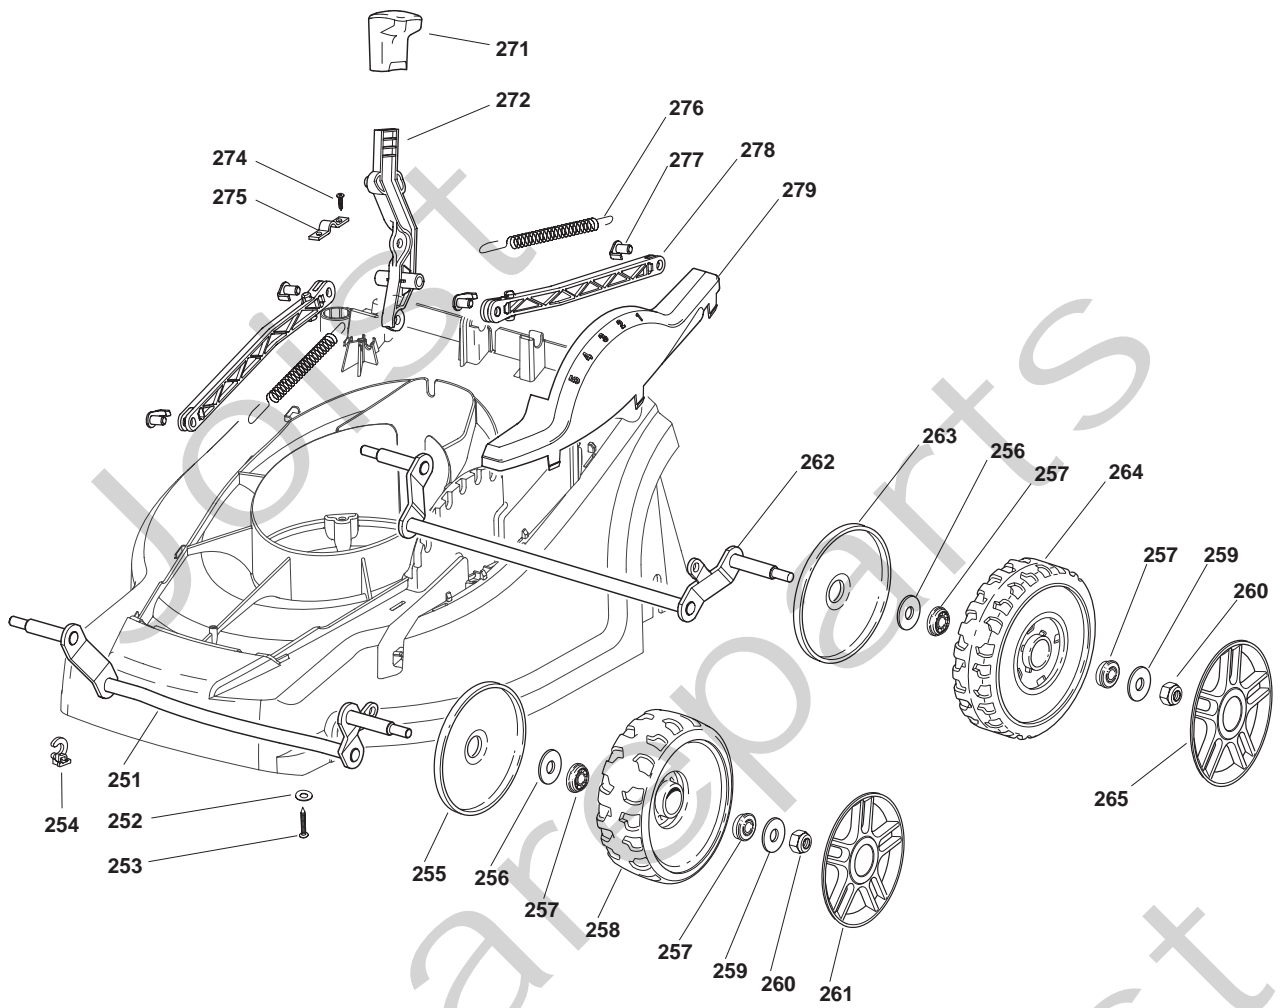

Genuine Spare Parts

Joist
Spareparts
Joist

Utgåva Issue 2008- 12		Bildnr Picture No 2090A		TURBO 41 EL CHASSI STYRE		TURBO 41 EL CHASSIS HANDLE		Sida Page 80	
Pos. Fig.	Antal/Quantity				Art nr Part No	Benämning	Description	Sats Kit	Anmärkning Notes
	4365 -23								
X	1	1			322066736/0	Chassie- gul	Chassis- yellow		
	2	2			12728691/0	Skruv	Screw		
	3	1			22608535/0	Plåt	Plate		
	4	2			12728685/0	Skruv	Screw		
	5	1			22055109/0	Kåpa- gul	Cover- yellow		
	6	1			22109723/0	Kåpstöd	Cover support		
	7	1			12728524/0	Skruv	Screw		
	8	1			12728691/0	Skruv	Screw		
	9	1			22450423/0	Fjäder	Spring		
	10	1			22600139/0	Lucka- grå	Stone guard- grey		
	11	2			12728450/0	Skruv	Screw		
	12	2			12819201/0	Skruv	Screw		
	13	1			81006661/0	Styre- underdel	Handle- lower		
	14	2			22680006/1	Bricka	Washer		
	15	2			22399900/0	Låsraff	Locking knob		
	16	2			12293200/0	Mutter	Nut		
	17	1			81006571/0	Styre- överdel	Handle- upper		
	18	2			22192000/1	Kabelhållare	Anchor clamp		
	19	1			22195101/4	Dragavlastare	Fairlead		
X	21	1			381600503/2	Manöverdosa	Dead hand switch		
	25	1			81008674/0	Skruvsats	Screw set		
	31	1			22010252/0	Stång	Rod		
	33	4			12728701/0	Skruv	Screw		
X	34	1			322322883/1	Reglagebygel	Control lever		
X	35	1			322230350/1	Vridpunkt	Fulcrum pin		
	36	1			22785144/0	Hållare	Support		
	37	1			22450115/0	Fjäder	Spring		
X	51	1			18563654/0	Elmotor	El. motor		
	53	4			12735410/0	Skruv	Screw		
	71	1			22465602/0	Knivfäste	Blade holder		
	72	1			1111- 9158- 01	Kniv	Blade		
	73	1			81004352/0	Skruv	Screw		
	601	1			22393614/0	• Handtag	• Handgrip		
	602	1			81000461/0	Uppsamlare- överdel	Grassbox- upper		Inkl. pos 601
	613	2			12728680/0	Skruv	Screw		
	614	2			12523050/0	Bricka	Washer		
X	615	1			22608539/0	Ram	Frame		
X	616	1			81002266/0	Uppsamlingsäck	Grass bag		