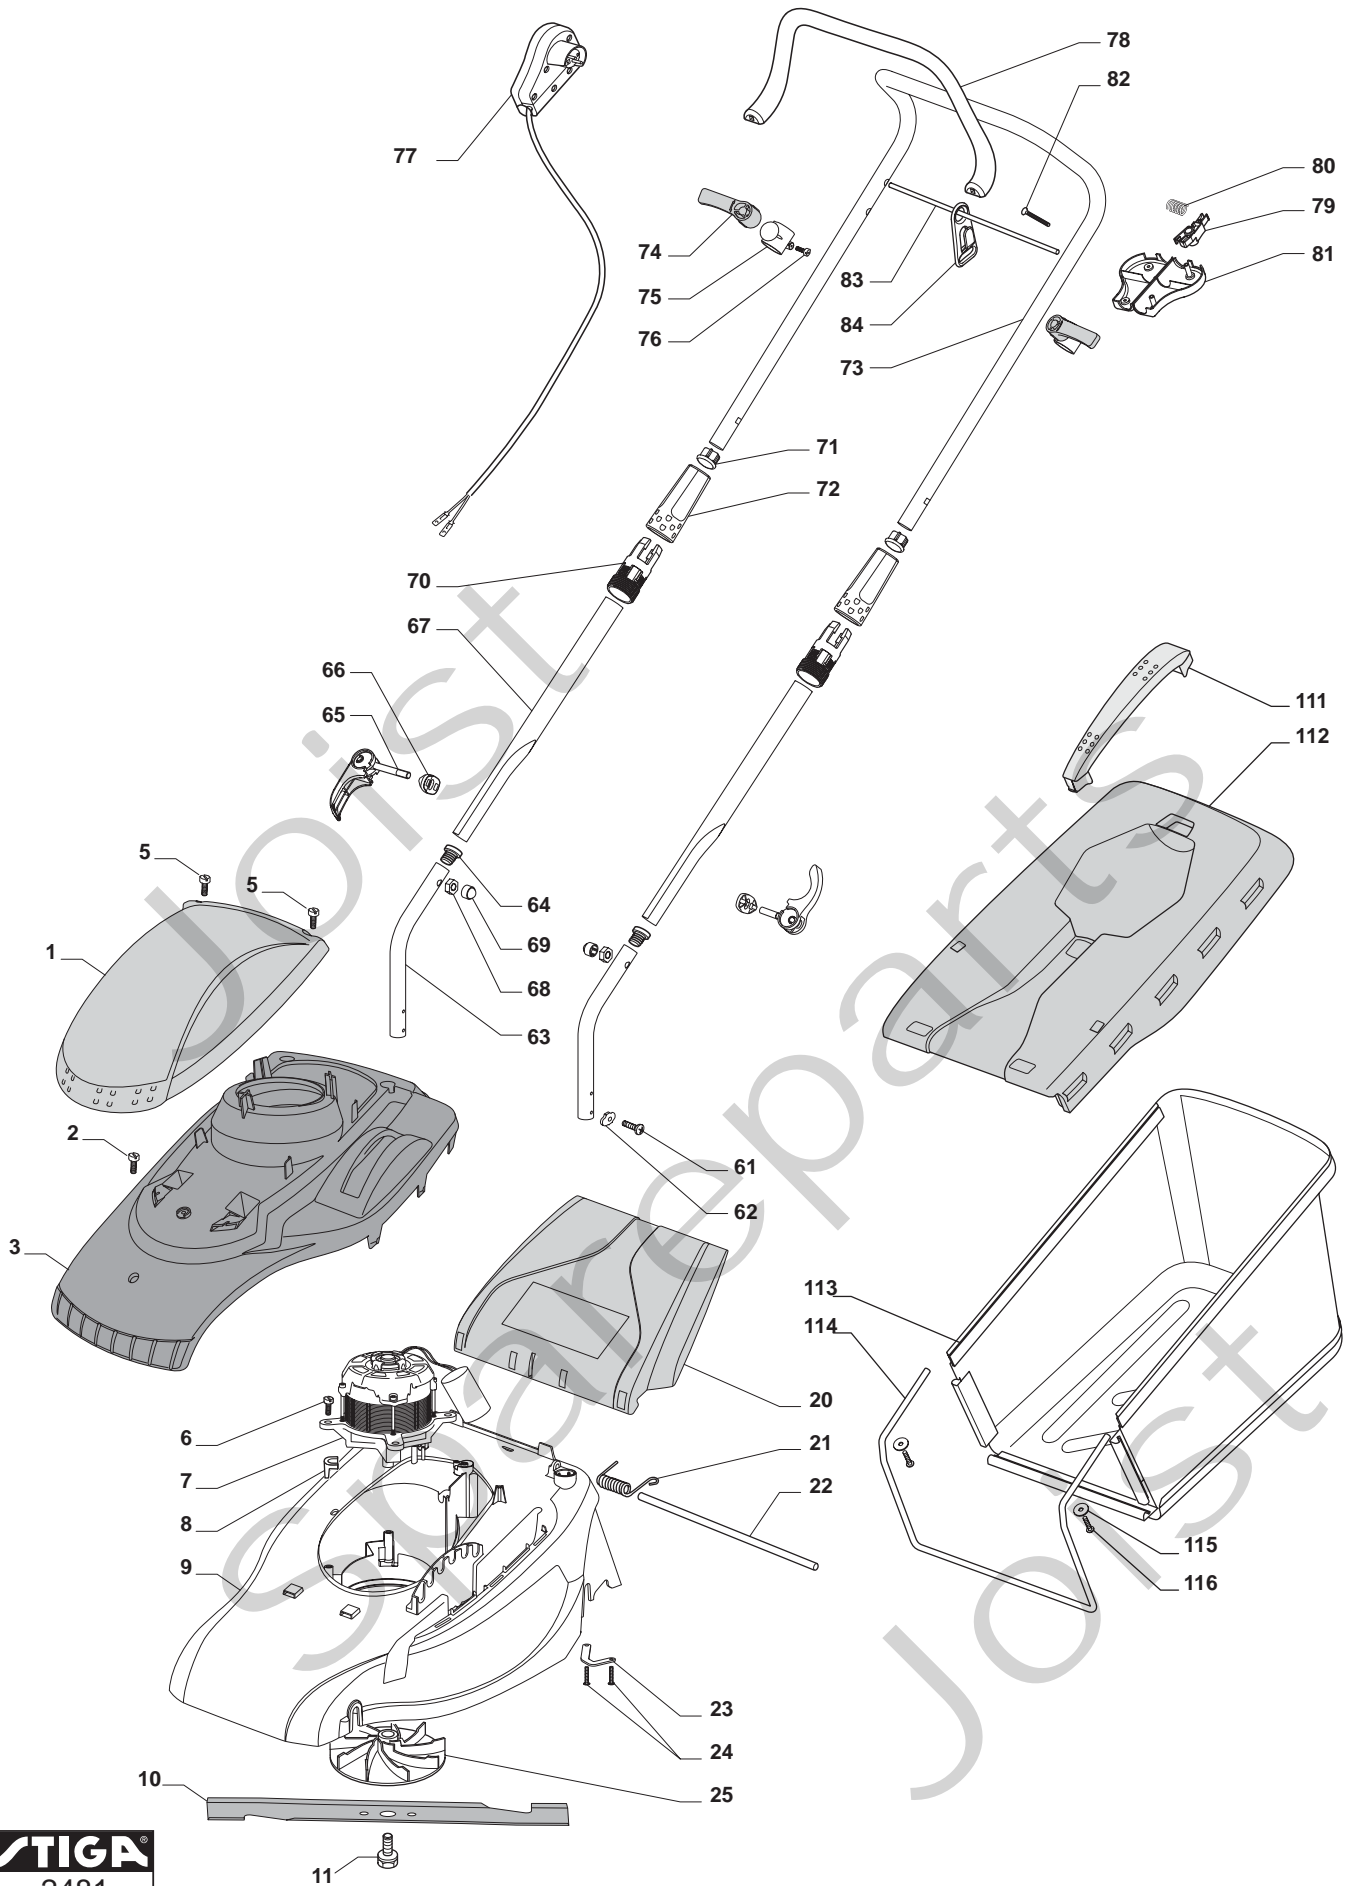

Utgåva Issue		Bildnr Picture No		TURBO 39 EL CHASSI STYRE		TURBO 39 EL CHASSIS HANDLE		Sida Page	
2008- 12		2481						76	
Pos. Fig.	Antal/Quantity				Art nr Part No	Benämning	Description	Sats Kit	Anmärkning Notes
	4063 -11								
X	1	1			322055129/0	Kåpa- gul	Cover- yellow		1300W
	2	1			12728124/0	Skruv	Screw		
X	3	1			322785254/0	Huvstöd- grå	Cover support- grey		
	5	2			12728701/0	Skruv	Screw		
	6	4			12735410/0	Skruv	Screw		
X	7	1			118563660/0	Motor	Motor		
	8	4			22167700/0	Distans	Spacer		
X	9	1			322066722/0	Chassi- gul	Chassis- yellow		
	10	1			1111- 9157- 01	Kniv	Blade		
	11	1			81004352/0	Skruv	Screw		
X	20	1			322600162/0	Lucka- grå	Stone guard- grey		
	21	1			22450250/0	Fjäder	Spring		
	22	1			22512601/0	Axel	Pivot pin		
X	23	1			322545175/0	Platta	Plate		
	24	2			12728701/0	Skruv	Screw		
	25	1			22465602/0	Knivfäste	Blade holder		
	61	2			12731600/1	Skruv	Screw		
	62	2			22545135/0	Platta	Plate		
X	63	1			381006675/0	Styre- underdel	Handle- lower		
	64	2			18566112/0	Plugg	Cap		
X	65	2			381003251/0	Handtagsspärr	Handle block lever		
X	66	2			322680014/0	Bricka	Washer		
X	67	2			381006679/0	Styrrör- mellan	Handle tube- middle		
	68	2			12155000/0	Mutter	Nut		
	69	1			18203854/0	Mutterhatt	Nut cap		
X	70	2			322245063/0	Ringmutter- inre	Ring nut- internal		
	71	2			22820066/1	Plugg	Cap		
X	72	2			322245062/0	Ringmutter- yttre	Ring nut- external		
	73	1			81006941/4	Styre- överdel	Handle- upper		
X	74	2			322321530/0	Kabelhållararm	Cable coiler lever		
X	75	2			322321531/0	Fäste	Base		
	76	2			12728691/0	Skruv	Screw		
X	77	1			381600503/2	Manöverdosa	Dead hand switch		
X	78	1			322322883/1	Reglagebygel	Control lever		
X	79	1			322230350/1	Vridpunkt	Fulcrum pin		
	80	1			22450115/0	Fjäder	Spring		
	81	1			22785144/0	Hållare	Support		
	82	4			12728701/0	Skruv	Screw		
	83	1			22010250/0	Stång	Rod		
	84	1			22195101/4	Dragavlastare	Fairlead		
X	111	1			322393622/0	Handtag- gul	Handgrip- yellow		
X	112	1			322486208/0	Uppsaml.- överdel, grå	Grassbox- upper, grey		
X	113	1			181002273/0	Uppsamlingsäck	Grass sack		
X	114	1			122608540/0	Ram	Frame		
X	115	2			12523030/0	Bricka	Washer		
X	116	2			12728705/0	Skruv	Screw