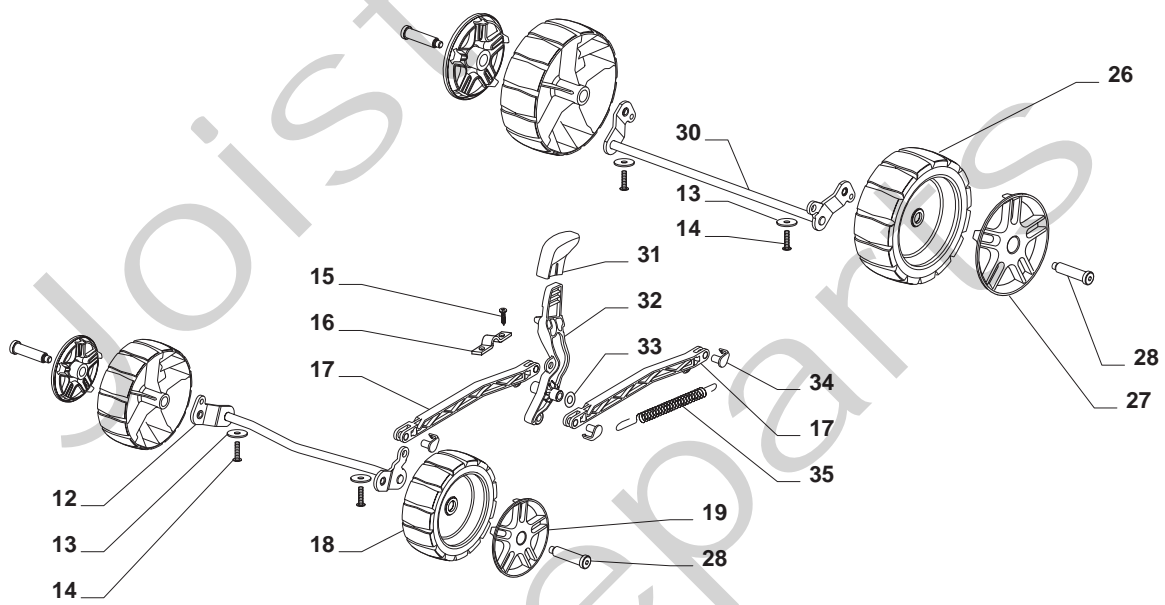

Utgåva Issue		Bildnr Picture No		TURBO 39 EL HJULUPPHÄNGNING		TURBO 39 EL WHEEL SUSPENSION		Sida Page	
2008- 12		2482						78	
Pos. Fig.	Antal/Quantity				Art nr Part No	Benämning	Description	Sats Kit	Anmärkning Notes
	4063 -11								
X	12	1			381002855/0	Hjulaxel.....	Wheel axle.....		
	13	4			12523050/0	Bricka	Washer		
X	14	4			12728705/0	Skruv	Screw		
	15	2			12728701/0	Skruv	Screw		
	16	1			25547049/0	Bygel	Plate		
X	17	2			322869669/0	Stång	Tie rod		
X	18	2			322686094/0	Hjul	Wheel		
X	19	2			322110561/0	Navkapsel- grå	Hub cap- grey		
X	26	2			322686095/0	Hjul	Wheel		
X	27	2			322110562/0	Navkapsel- grå	Hub cap- grey		
	28	4			22524337/0	Hjulbult	Wheel bolt		
X	30	1			381002857/0	Hjulaxel.....	Wheel axle.....		
X	31	1			322399827/0	Knopp	Knob		
X	32	1			322321528/0	Höjdställn.arm	Height adjust lever		
X	33	1			112520033/0	Bricka	Washer		
	34	4			22524338/0	Bult	Pin		
X	35	2			122450425/0	Fjäder.....	Spring		