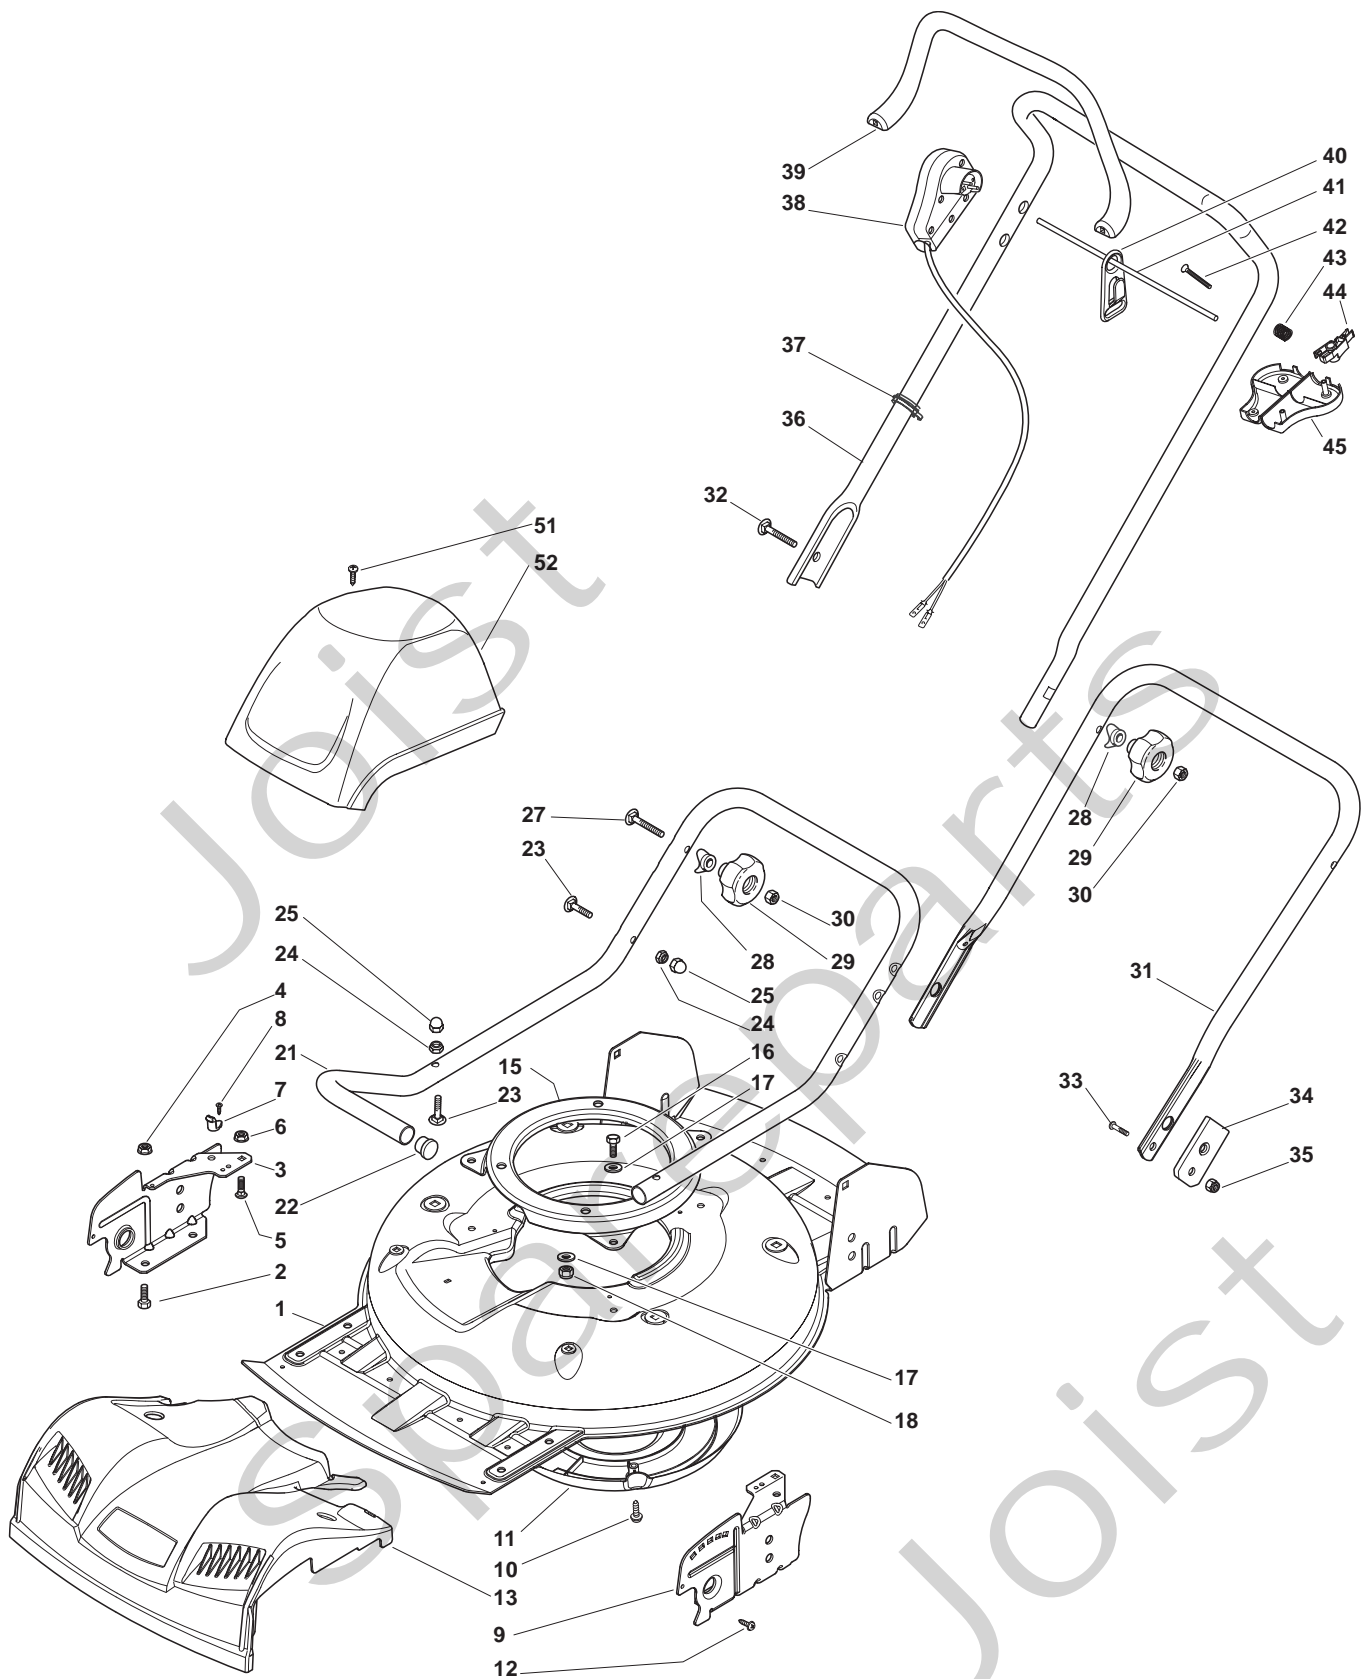

Genuine Spare Parts

Spareparts
Joist

Utgåva Issue		Bildnr Picture No		MULTICLIP 50 EL CHASSI STYRE		MULTICLIP 50 EL CHASSIS HANDLE		Sida Page	
2007- 12		2092A						8	
Pos. Fig.	Antal/Quantity				Art nr Part No	Benämning	Description	Sats Kit	Anmärkning Notes
	5266 -22								
1	1			81002907/1	Chassi- gul.....	Chassis- yellow			
2	4			12792611/0	Skruv	Screw			
3	1			22778419/0	Fäste- hö.....	Bracket- RH			
4	4			12293201/0	Mutter.....	Nut			
5	2			12815200/0	Skruv.....	Screw.....			
6	2			12292102/0	Mutter.....	Nut.....			
7	2			22020400/0	Hållare	Fairlead			
8	2			12728523/0	Skruv	Screw			
9	1			22778421/0	Fäste- vä	Bracket- LH			
10	3			12728530/0	Skruv	Screw.....			
11	1			22060220/0	Skydd	Protection			
12	2			12728450/0	Skruv	Screw.....			
13	1			22226097/0	Frontkåpa- gul.....	Front cover- yellow.....			
15	1			22207219/0	Fläns	Flange			
16	3			12792611/0	Skruv	Screw.....			
17	6			12523060/0	Bricka	Washer.....			
18	3			12293201/0	Mutter.....	Nut			
21	1			81006667/0	Styre- underdel	Handle- lower			
22	2			18566110/0	Plugg	Cap.....			
23	4			12818900/0	Skruv	Screw.....			
24	4			12155000/0	Mutter.....	Nut			
25	4			18203854/0	Mutterhatt.....	Nut cap			
27	2			12819202/0	Skruv	Screw			
28	4			22680006/1	Bricka	Washer.....			
29	4			22399804/0	Låsraff	Locking knob			
30	4			12293200/0	Mutter.....	Nut			
31	1			81006669/0	Styre- mellandel.....	Handle- middle.....			
32	2			12819201/0	Skruv	Screw.....			
33	2			12760475/0	Skruv	Screw.....			
34	2			22551578/0	Platta	Plate.....			
35	2			12154330/0	Mutter.....	Nut			
36	1			81007017/2	Styre- överdel	Handle- upper.....			
37	2			22192000/1	Kabelhållare	Anchor clamp.....			
38	1			81600503/1	Manöverdosa.....	Dead hand switch.....			
39	1			22322885/0	Reglagebygel- gul	Control lever- yellow			
40	1			22195101/4	Dragavlastare.....	Fairlead			
41	1			22010251/0	Stång	Rod			
42	4			12728685/0	Skruv	Screw.....			
43	1			22450115/0	Fjäder.....	Spring.....			
44	1			22230350/0	Vridpunkt.....	Fulcrum pin.....			
45	1			22785144/0	Hållare	Support.....			
51	2			12728680/0	Skruv	Screw.....			
52	1			81002060/0	Motorkåpa	Motor cover			