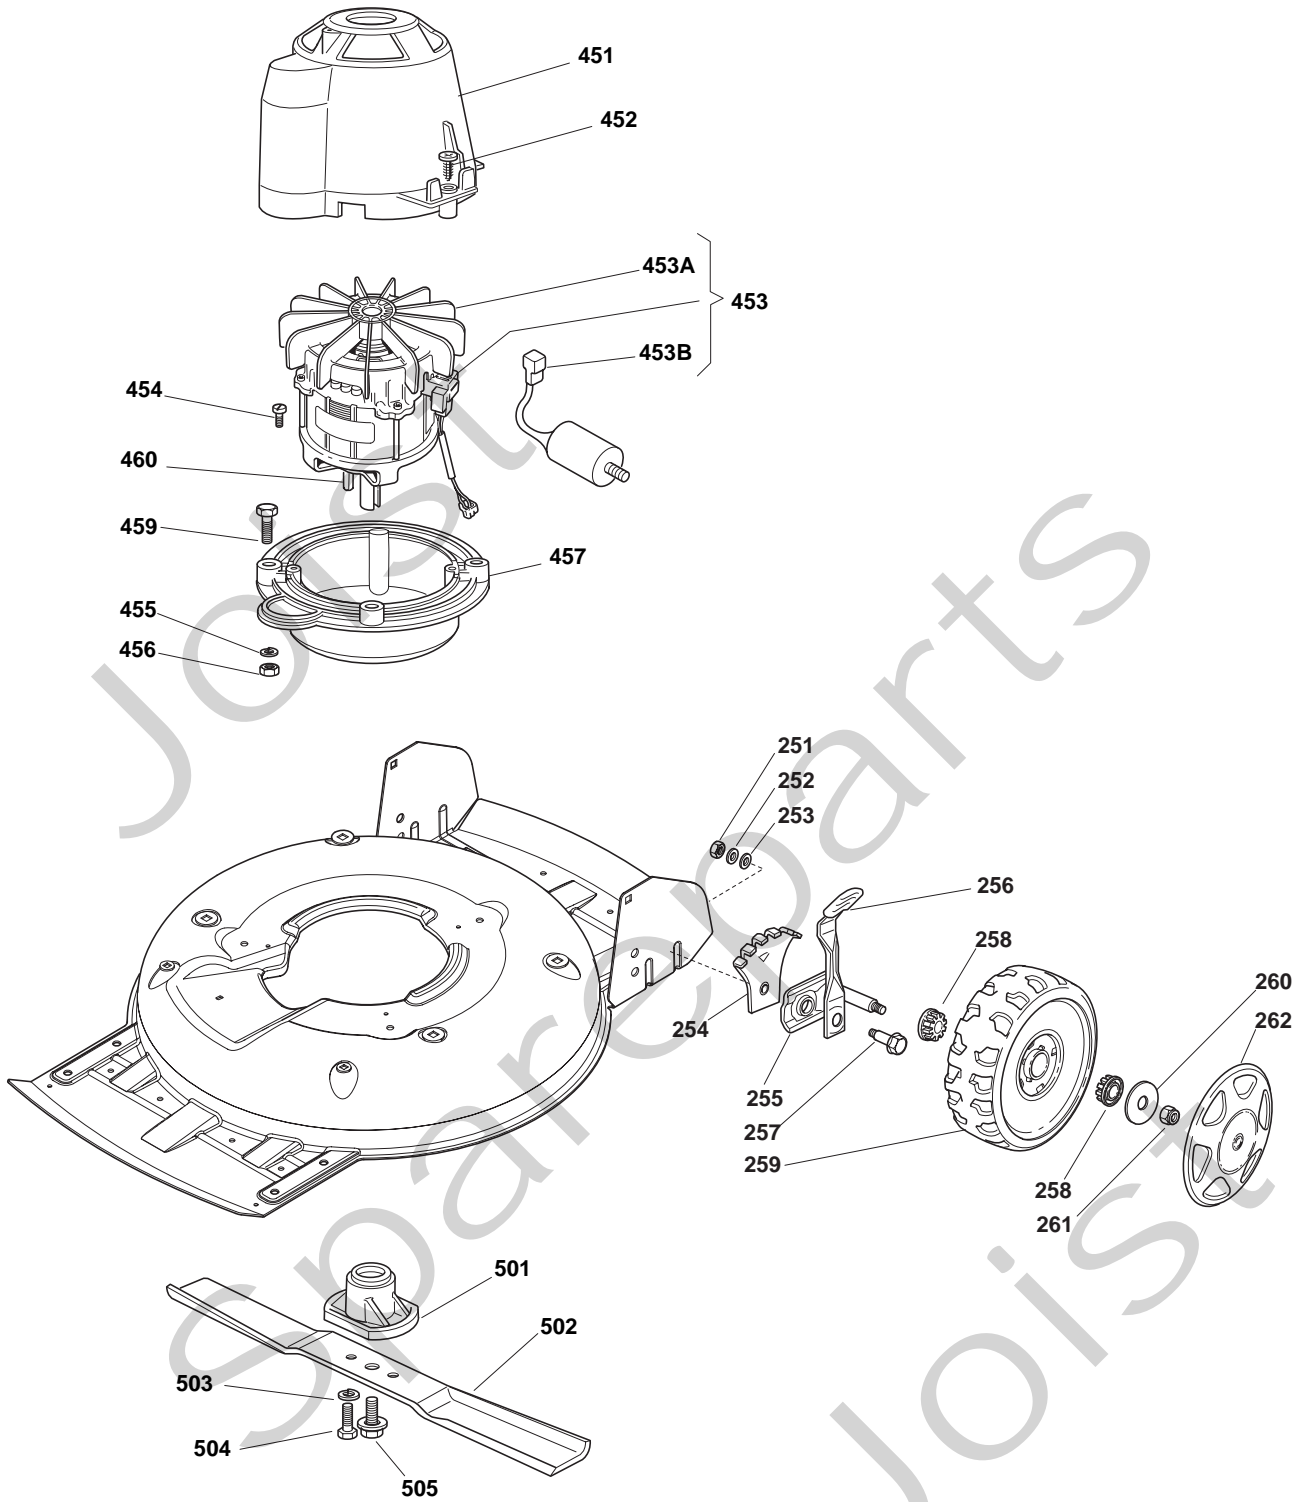

Genuine Spare Parts

Spareparts
Joist

Utgåva Issue		Bildnr Picture No		MULTICLIP 50 EL CHASSI STYRE		MULTICLIP 50 EL CHASSIS HANDLE		Sida Page	
2007- 12		2092A						8	
Pos. Fig.	Antal/Quantity				Art nr Part No	Benämning	Description	Sats Kit	Anmärkning Notes
	5266 -22								
1	1			81002907/1	Chassi- gul.....	Chassis- yellow			
2	4			12792611/0	Skruv	Screw			
3	1			22778419/0	Fäste- hö.....	Bracket- RH			
4	4			12293201/0	Mutter.....	Nut			
5	2			12815200/0	Skruv.....	Screw.....			
6	2			12292102/0	Mutter.....	Nut.....			
7	2			22020400/0	Hållare	Fairlead			
8	2			12728523/0	Skruv	Screw			
9	1			22778421/0	Fäste- vä	Bracket- LH			
10	3			12728530/0	Skruv	Screw.....			
11	1			22060220/0	Skydd	Protection			
12	2			12728450/0	Skruv	Screw.....			
13	1			22226097/0	Frontkåpa- gul.....	Front cover- yellow.....			
15	1			22207219/0	Fläns	Flange			
16	3			12792611/0	Skruv	Screw.....			
17	6			12523060/0	Bricka	Washer.....			
18	3			12293201/0	Mutter.....	Nut			
21	1			81006667/0	Styre- underdel	Handle- lower			
22	2			18566110/0	Plugg	Cap.....			
23	4			12818900/0	Skruv	Screw.....			
24	4			12155000/0	Mutter.....	Nut			
25	4			18203854/0	Mutterhatt.....	Nut cap			
27	2			12819202/0	Skruv	Screw			
28	4			22680006/1	Bricka	Washer.....			
29	4			22399804/0	Låsraff	Locking knob			
30	4			12293200/0	Mutter.....	Nut			
31	1			81006669/0	Styre- mellandel.....	Handle- middle.....			
32	2			12819201/0	Skruv	Screw.....			
33	2			12760475/0	Skruv	Screw.....			
34	2			22551578/0	Platta	Plate.....			
35	2			12154330/0	Mutter.....	Nut			
36	1			81007017/2	Styre- överdel	Handle- upper.....			
37	2			22192000/1	Kabelhållare	Anchor clamp.....			
38	1			81600503/1	Manöverdosa.....	Dead hand switch.....			
39	1			22322885/0	Reglagebygel- gul	Control lever- yellow			
40	1			22195101/4	Dragavlastare.....	Fairlead			
41	1			22010251/0	Stång	Rod			
42	4			12728685/0	Skruv	Screw.....			
43	1			22450115/0	Fjäder.....	Spring.....			
44	1			22230350/0	Vridpunkt.....	Fulcrum pin.....			
45	1			22785144/0	Hållare	Support.....			
51	2			12728680/0	Skruv	Screw.....			
52	1			81002060/0	Motorkåpa	Motor cover			