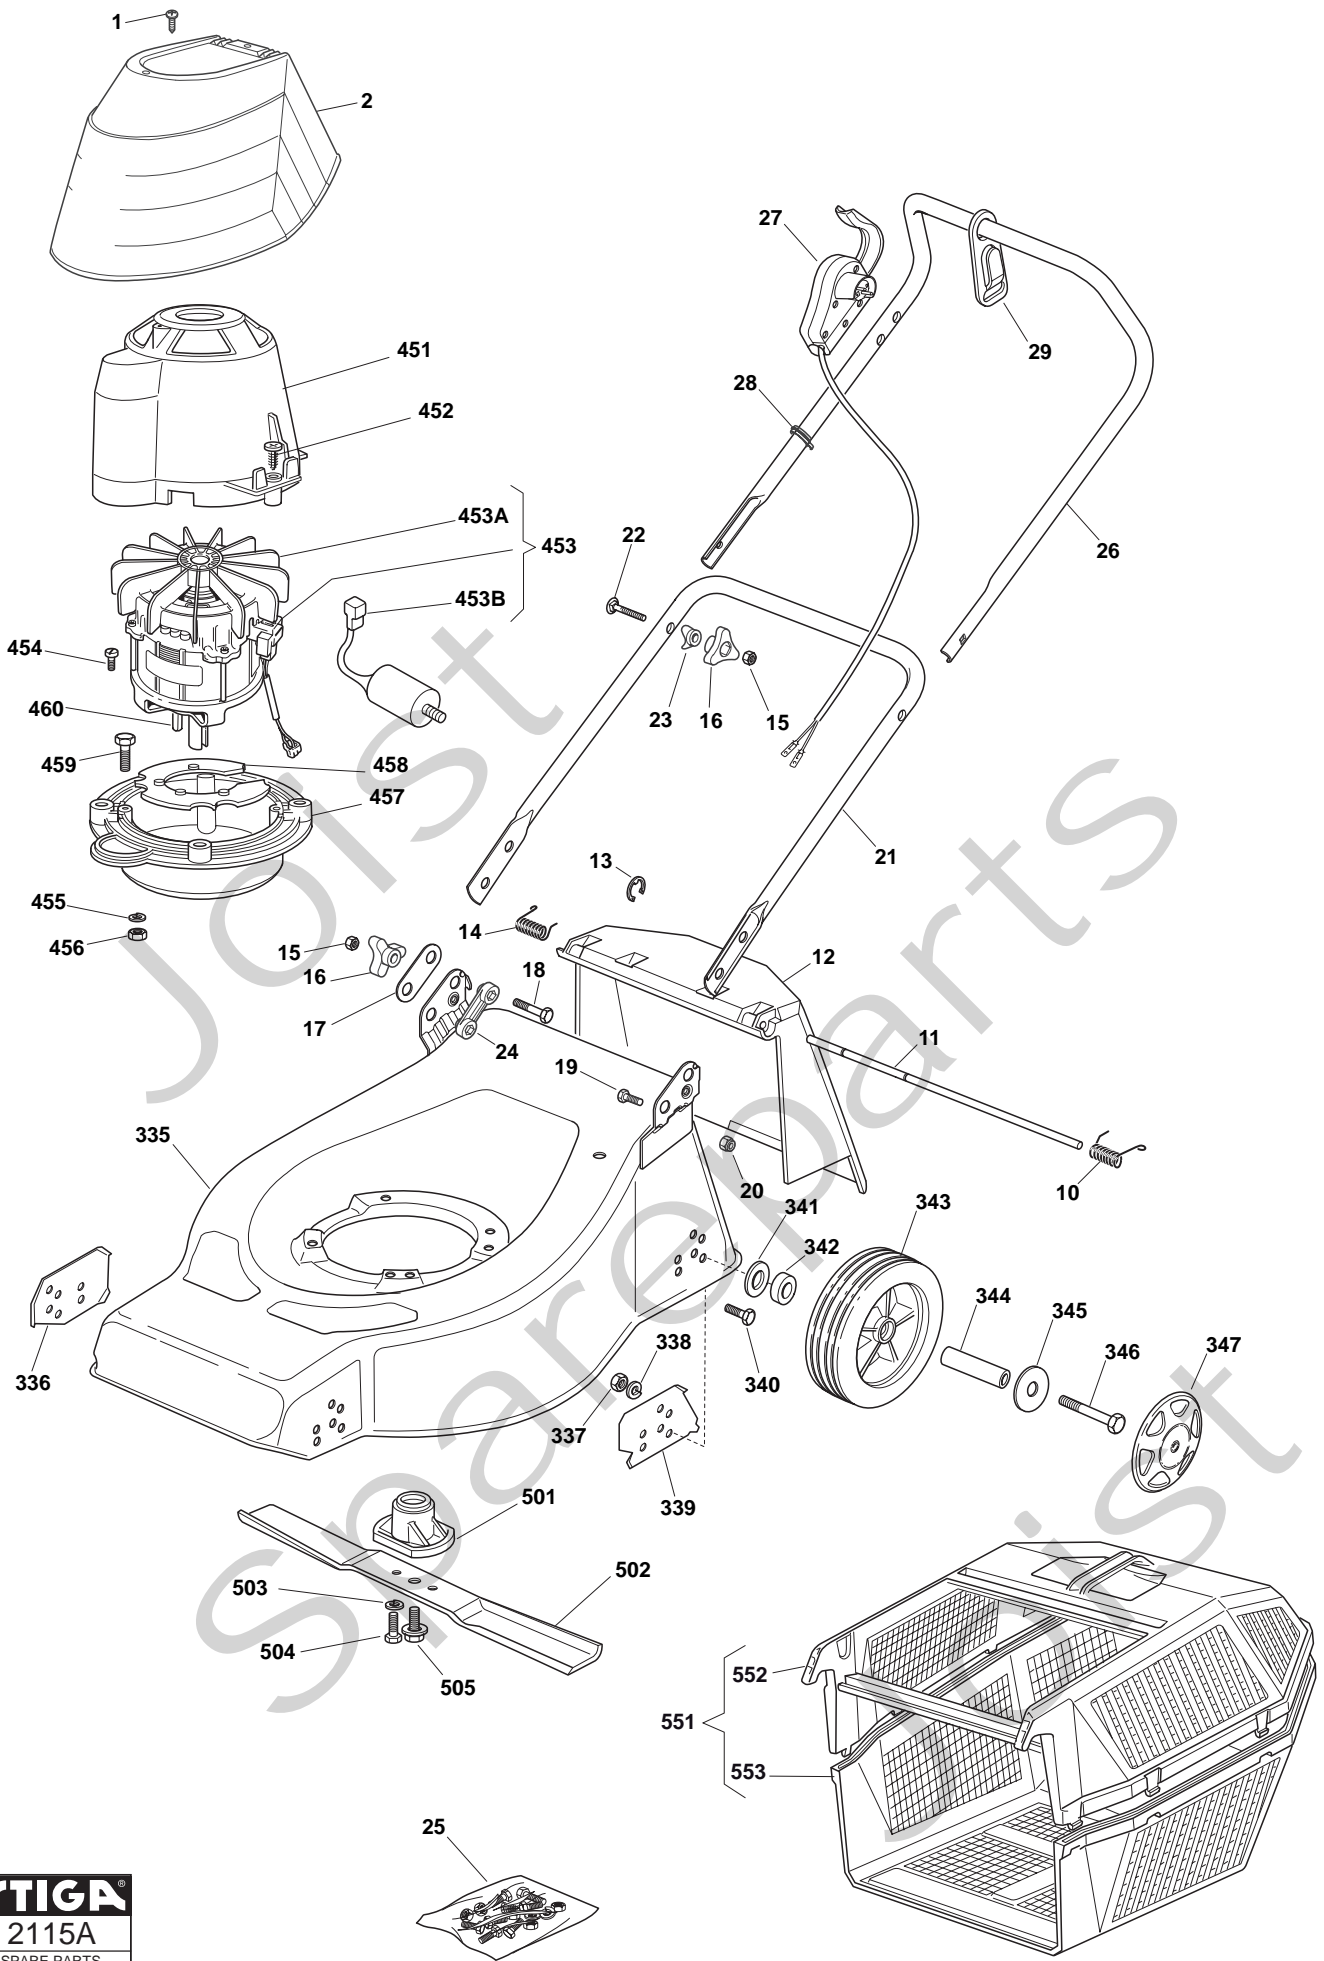

Genuine Spare Parts

Joist
Spareparts
Joist

Utgåva Issue		Bildnr Picture No		COLLECTOR 48 EL	COLLECTOR 48 EL	Sida Page		
2007- 12		2115A				96		
Pos. Fig.	Antal/Quantity			Art nr Part No	Benämning	Description	Sats Kit	Anmärkning Notes
	3266 -66							
1	2			12728680/0	Skruv.....	Screw.....		
2	1			22055033/1	Motorkåpa.....	Motor cover.....		
10	1			22450420/1	Fjäder- vä.....	Spring- LH.....		
11	1			22517906/1	Axel.....	Pivot shaft.....		
12	1			22600028/4	Lucka.....	Stone guard.....		
13	1			12000930/0	Låsring.....	Snap ring.....		
14	1			22450410/1	Fjäder- hö.....	Spring- RH.....		
15	4			12293200/0	Mutter.....	Nut.....		
16	4			22399900/0	Lås ratt.....	Locking knob.....		
17	2			22551574/0	Platta- yttre.....	Plate- outside.....		
18	2			12691115/0	Skruv.....	Screw.....		
19	2			12793300/0	Skruv.....	Screw.....		
20	2			12155000/0	Mutter.....	Nut.....		
21	1			81006512/0	Styre- underdel.....	Handle- lower.....		
22	2			12819201/0	Skruv.....	Screw.....		
23	2			22680006/1	Bricka.....	Washer.....		
24	2			22551575/0	Platta- inre.....	Plate- inside.....		
25	1			81008596/1	Skrivsats.....	Screw set.....		
26	1			81007017/2	Styre- överdel.....	Handle- upper.....		
27	1			81600500/1	Manöverdosa.....	Dead hand switch.....		
28	2			22192000/1	Kabelhållare.....	Anchor clamp.....		
29	1			22195101/4	Dragavlastare.....	Fairlead.....		
335	1			81002773/0	Chassi- gul.....	Chassis- yellow.....		
336	2			22551511/0	Platta- fram.....	Plate- front.....		
337	8			12293200/0	Mutter.....	Nut.....		
338	8			12583500/0	Låsbricka.....	Washer.....		
339	2			22551513/1	Platta- bak.....	Plate- rear.....		
340	4			12792611/0	Skruv.....	Screw.....		
341	4			12523070/0	Bricka.....	Washer.....		
342	4			22172420/0	Distans.....	Spacer.....		
343	4			81007325/0	Hjul.....	Wheel.....		
344	4			22869650/0	Hjulhylsa.....	Wheel tube.....		
345	4			12523060/0	Bricka.....	Washer.....		
346	4			12691900/0	Skruv.....	Screw.....		
347	4			22110394/0	Navkapsel.....	Hub cap.....		
451	1			22785061/0	Huvstöd.....	Cover support.....		
452	4			12728710/0	Skruv.....	Screw.....		
453	1			18563009/0	Elmotor.....	El. motor.....		RST
453	1			18563605/0	Elmotor.....	El. motor.....		ATB
453 A	1			18740051/0	• Fläkt.....	• Fan.....		RST
453 A	1			18740054/0	• Fläkt.....	• Fan.....		ATB
453 B	1			18222038/0	• Kondensator.....	• Capacitor.....		RST (20 uF)
453 B	1			18222045/0	• Kondensator.....	• Capacitor.....		ATB (16 uF)
454	4			12735410/0	Skruv.....	Screw.....		
455	4			12583500/0	Låsbricka.....	Washer.....		
456	4			12293200/0	Mutter.....	Nut.....		
457	1			22207211/3	Fläns.....	Flange.....		
458	1			22720360/1	Ventilationsskärm.....	Ventilation screen.....		
459	4			12793700/0	Skruv.....	Screw.....		
460	1			12139440/0	Kil.....	Key.....		
501	1			1111- 9165- 01	Knivfäste.....	Blade holder.....		
502	1			1111- 9121- 01	Kniv.....	Blade.....		
503	2			12583500/0	Låsbricka.....	Washer.....		
504	2			12793101/0	Skruv.....	Screw.....		
505	1			81004352/0	Skruv.....	Screw.....		
551	1			98005000/1	Uppsammlare kpl.....	Grassbox assy.....		
552	1			22486076/0	• Uppsammlare- överdel.....	• Grassbox- upper.....		Injkl. pos 552 - 553
553	1			22486077/0	• Uppsammlare- underdel.....	• Grassbox- lower.....		