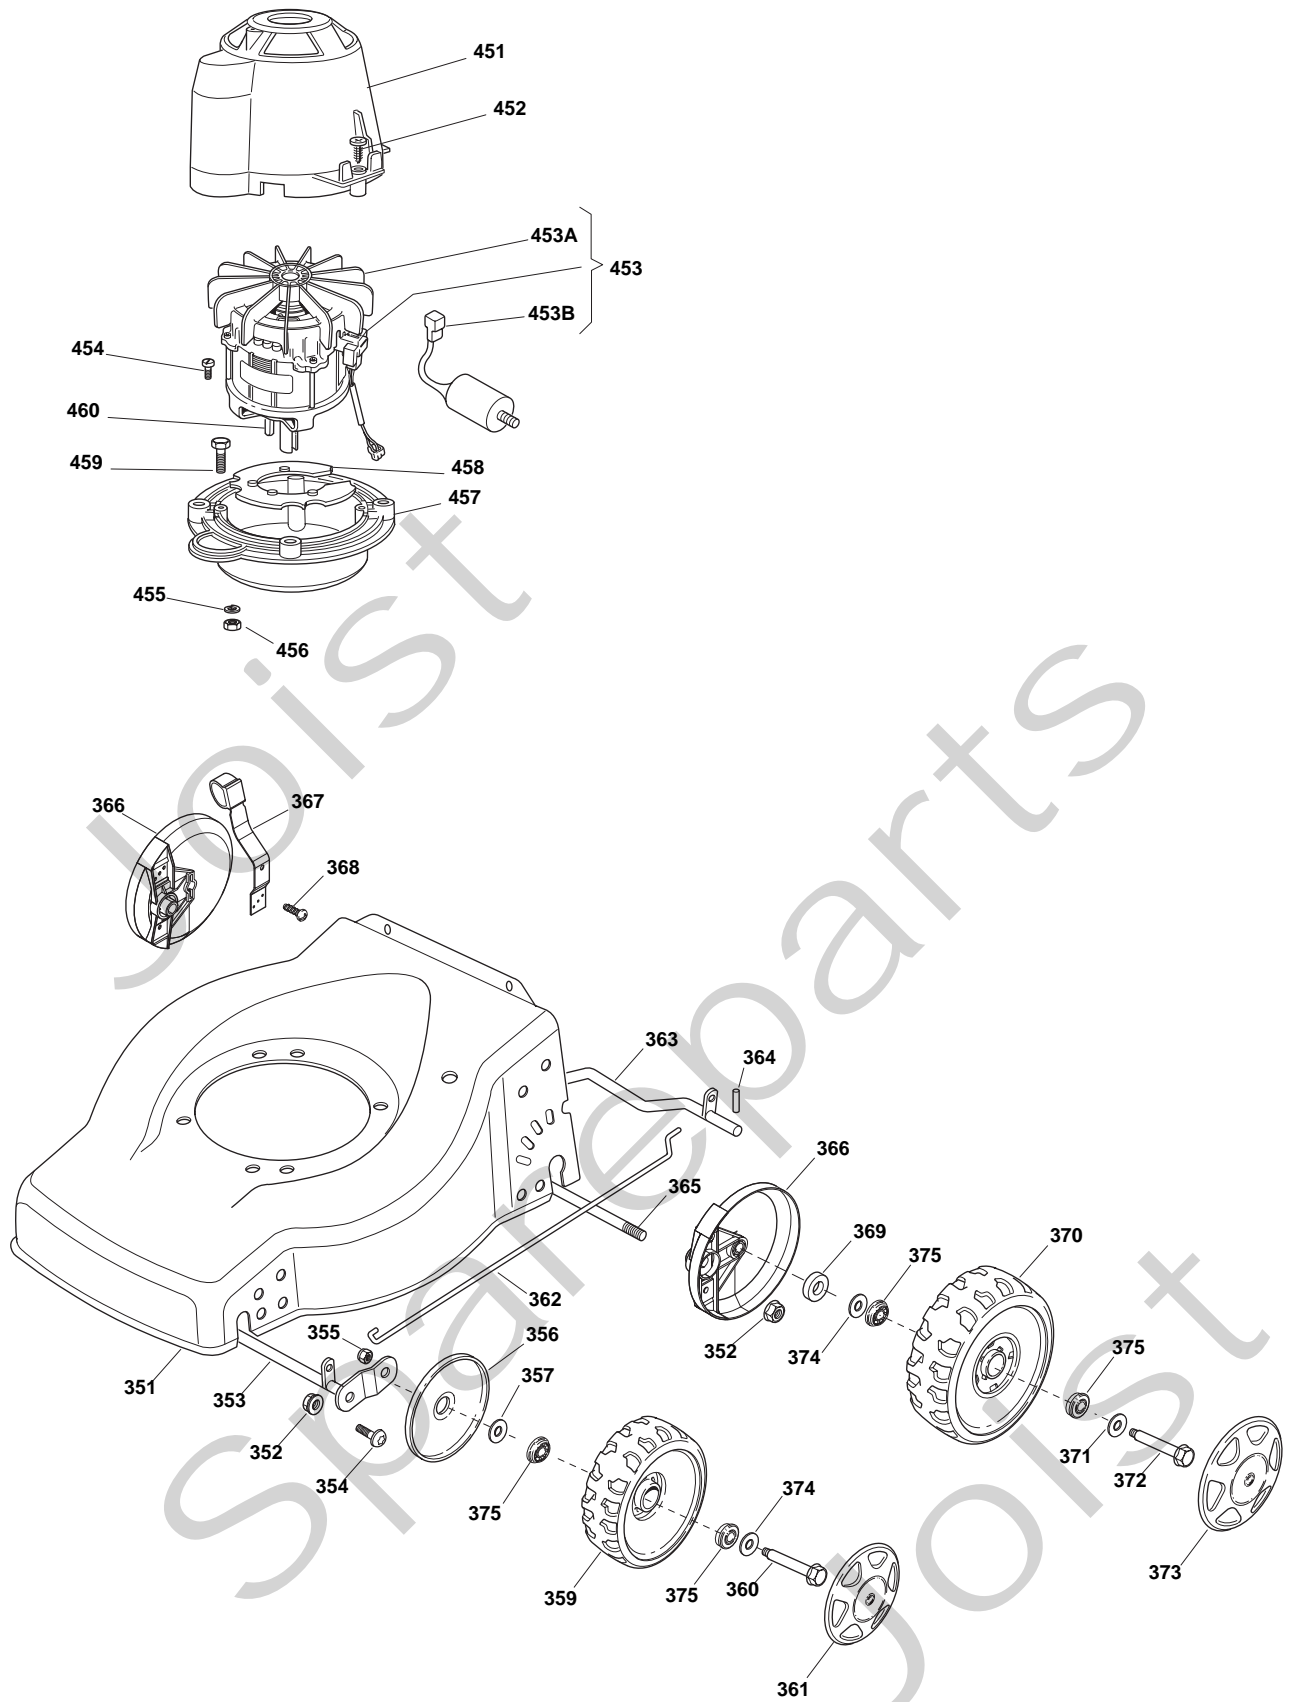

Utgåva Issue		Bildnr Picture No		COLLECTOR 46 EL HJULUPPHÄNGNING MOTOR		COLLECTOR 46 EL WHEEL SUSPENSION MOTOR		Sida Page	
2007- 12		2281						70	
Pos. Fig.	Antal/Quantity				Art nr Part No	Benämning	Description	Sats Kit	Anmärkning Notes
	3766 -13								
351	1			81002542/0	Chassi- gul.....	Chassis- yellow			
352	4			22131750/0	Mutter.....	Nut			
353	1			81000153/0	Hjulaxel.....	Wheel axle.....			
354	2			12760600/0	Skruv.....	Screw			
355	2			12155000/0	Mutter.....	Nut			
356	2			22600095/0	Hjulskydd.....	Wheel protection.....			
357	2			25670011/0	Bricka	Washer			
359	2			22686091/1	Hjul	Wheel			
360	2			22524341/0	Hjulbult.....	Wheel bolt.....			
361	2			22110394/0	Navkapsel	Hub cap.....			
362	1			22033317/0	Höjdinst.stång	Height adjust rod			
363	1			81000159/0	Hjulaxel.....	Wheel axle.....			
364	2			22753001/0	Stift.....	Pin			
365	1			22033369/0	Hjulaxel.....	Wheel axle.....			
366	2			22600106/1	Hjulskydd.....	Wheel protection.....			
367	1			81003303/0	Höjdinställningsspak	Height adjust lever			
368	2			12728689/0	Skruv.....	Screw			
369	2			22170622/0	Distans	Spacer.....			
370	2			22686092/0	Hjul	Wheel			
371	2			12523050/0	Bricka	Washer.....			
372	2			12735599/0	Skruv.....	Screw			
373	2			22110309/0	Navkapsel	Hub cap.....			
374	4			22675100/0	Bricka	Washer.....			
375	8			22122200/0	Kullager	Ball bearing.....			
451	1			22785061/0	Huvstöd.....	Cover support			
452	4			12728710/0	Skruv.....	Screw			
453	1			18563605/0	Elmotor.....	El. motor		Inkl. pos 453A - 453B	
453 A	1			18740054/0	• Fläkt.....	• Fan			
453 B	1			18222045/0	• Kondensator	• Capacitor		16 uF	
454	4			12735410/0	Skruv.....	Screw			
455	4			12583500/0	Låsbricka	Washer.....			
456	4			12293200/0	Mutter.....	Nut			
457	1			22207211/3	Fläns.....	Flange			
458	1			22720360/1	Ventilationsskärm.....	Ventilation screen.....			
459	4			12793700/0	Skruv.....	Screw			
460	1			12139440/0	Kil.....	Key.....