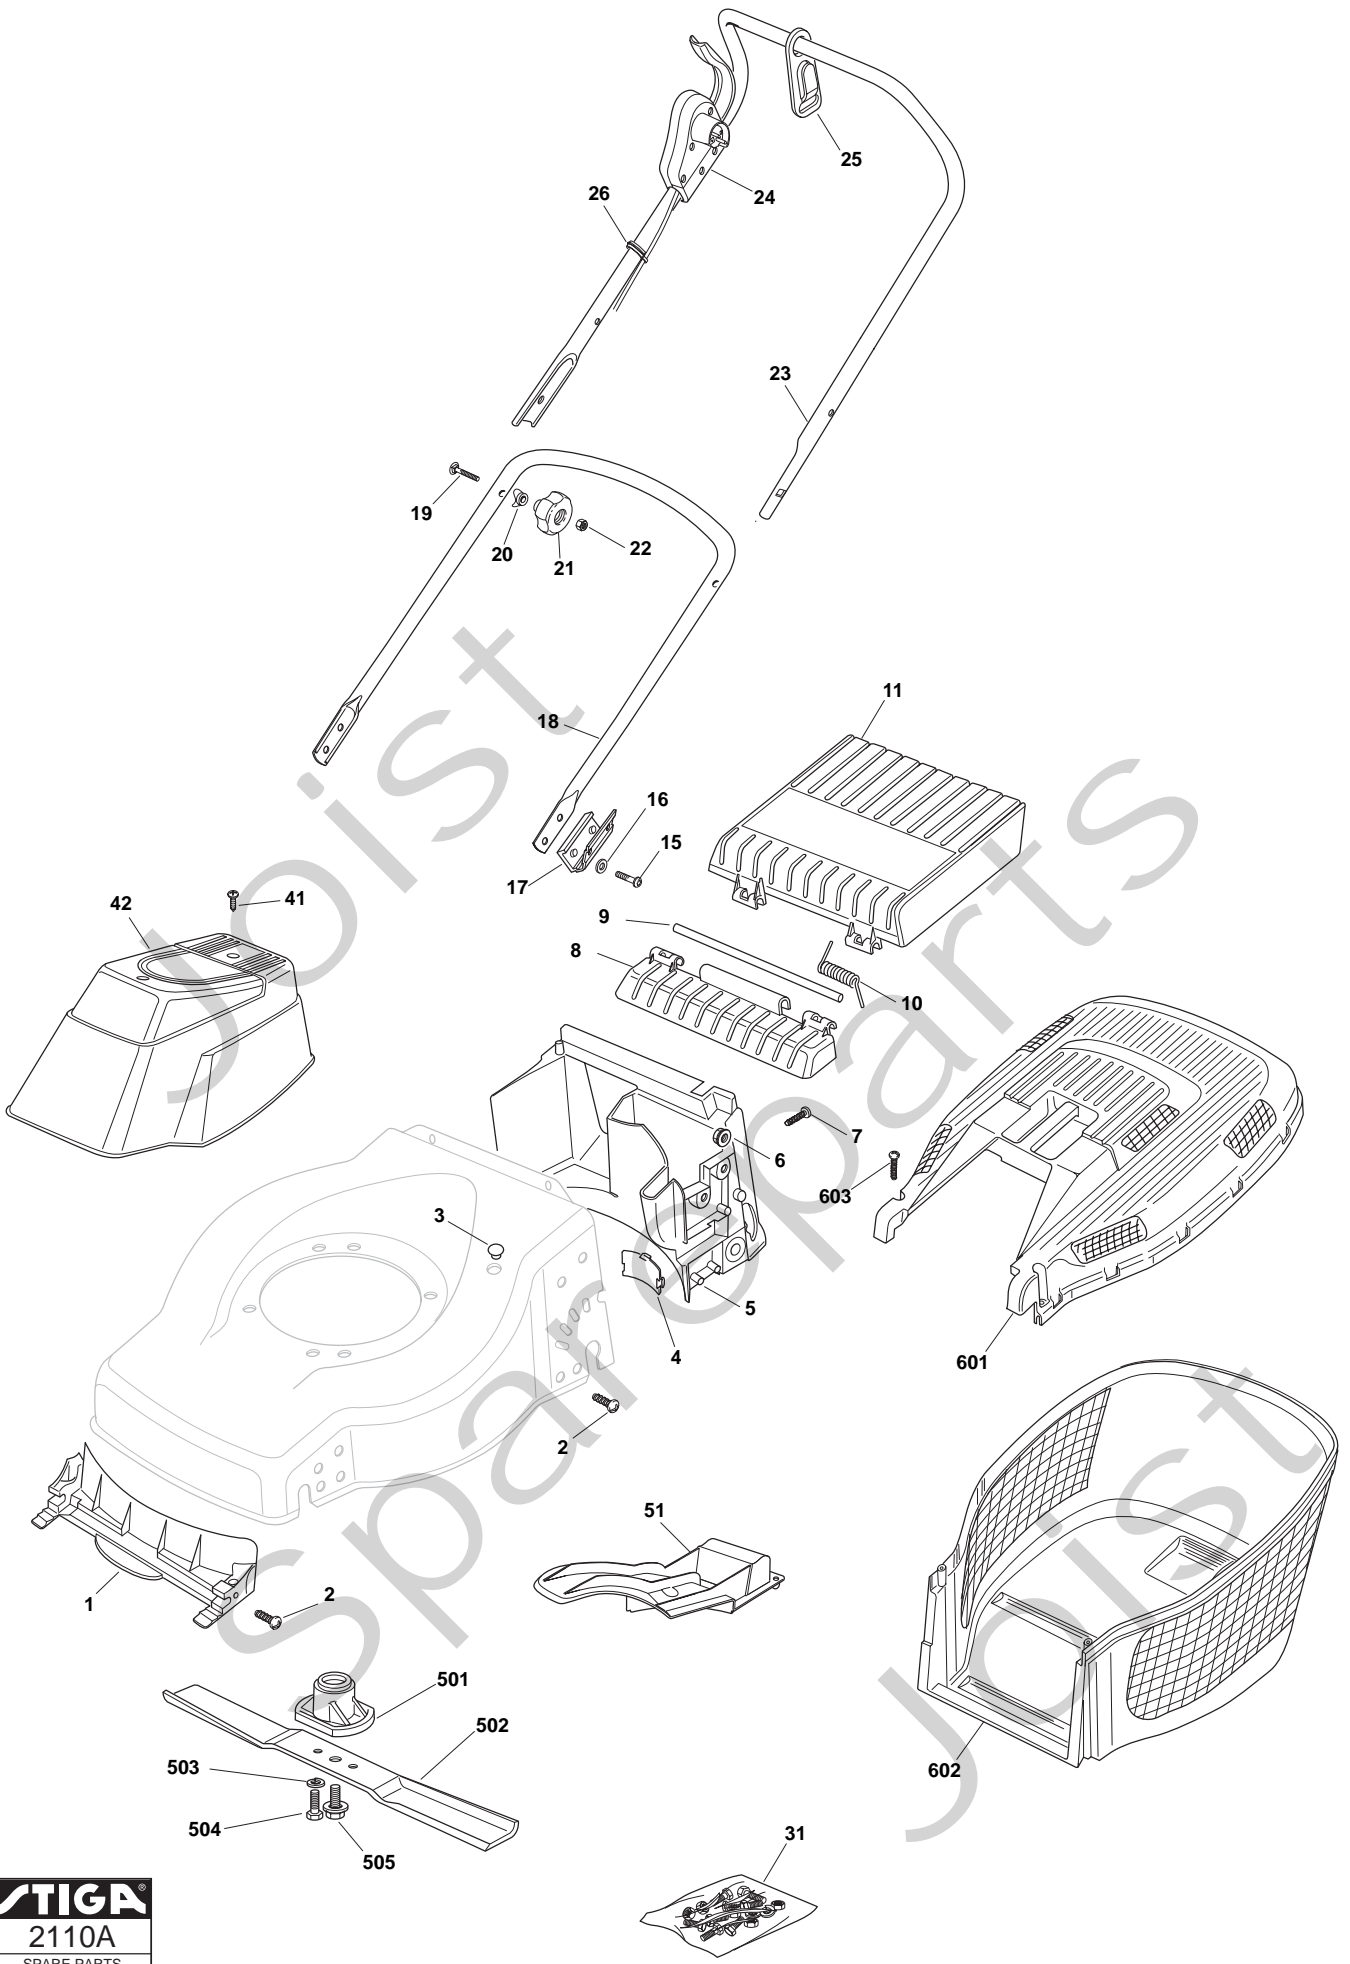

Genuine Spare Parts

Joist
Spareparts
Joist

Utgåva Issue 2007- 12		Bildnr Picture No 2110A		COLLECTOR 46 EL SILENT 45 COMBI CHASSI STYRE		COLLECTOR 46 EL SILENT 45 COMBI CHASSIS HANDLE		Sida Page 66	
Pos. Fig.	Antal/Quantity			Art nr Part No	Benämning	Description	Sats Kit	Anmärkning Notes	
	3766 -13 -43	3765 -83							
1	1	1		22108271/0	Ledplåt- främre	Conveyor- front			
2	6	6		12728686/0	Skruv	Screw			
3	1	1		18737854/1	Plugg	Cap			
4	1	1		22109532/0	Lock	Cover			
5	1	1		22108272/2	Ledplåt- bakre	Conveyor- rear			
6	4	4		22131750/0	Mutter	Nut			
7	2	2		12728686/0	Skruv	Screw			
8	1	1		22785140/1	Hållare	Support			
9	1	1		22517858/0	Axel	Shaft			
10	1	1		22450431/0	Fjäder	Spring			
11	1	1		22600100/0	Lucka	Stone guard			
15	4	4		12760610/0	Skruv	Screw			
16	4	4		22671651/0	Bricka	Washer			
17	2	2		22551579/0	Platta	Plate			
18	1	1		81006600/0	Styre- underdel	Handle- lower			
19	2	2		12819201/0	Skruv	Screw			
20	2	2		22680006/1	Bricka	Washer			
21	2	2		22399804/0	Lås ratt	Locking knob			
22	2	2		12293200/0	Mutter	Nut			
23	1	1		81007017/2	Styre- överdel	Handle- upper			
24	1	1		81600500/1	Manöverdosan	Dead hand switch			
25	1	1		22195101/4	Dragavlastare	Fairlead			
26	1	1		22192000/1	Kabelhållare	Anchor clamp			
31	1	1		81008649/0	Skruvsats	Screw set			
41	2	2		12728680/0	Skruv	Screw			
42	1	1		22055045/1	Motorhuv	Motor cover			
51	1	1		22140226/0	Mulchplugg	Mulch plug			
501	1	1		1111- 9165- 01	Knivfäste	Blade holder			
502	1	1		1111- 9143- 01	Kniv	Blade			
503	2	2		12583500/0	Låsbricka	Washer			
504	2	2		12793101/0	Skruv	Screw			
505	1	1		81004352/0	Skruv	Screw			
601	1	1		22486121/0	Uppsamlare- överdel	Grassbox- upper			
602	1	1		22486128/0	Uppsamlare- underdel	Grassbox- lower			
603	2	2		12728686/0	Skruv	Screw			