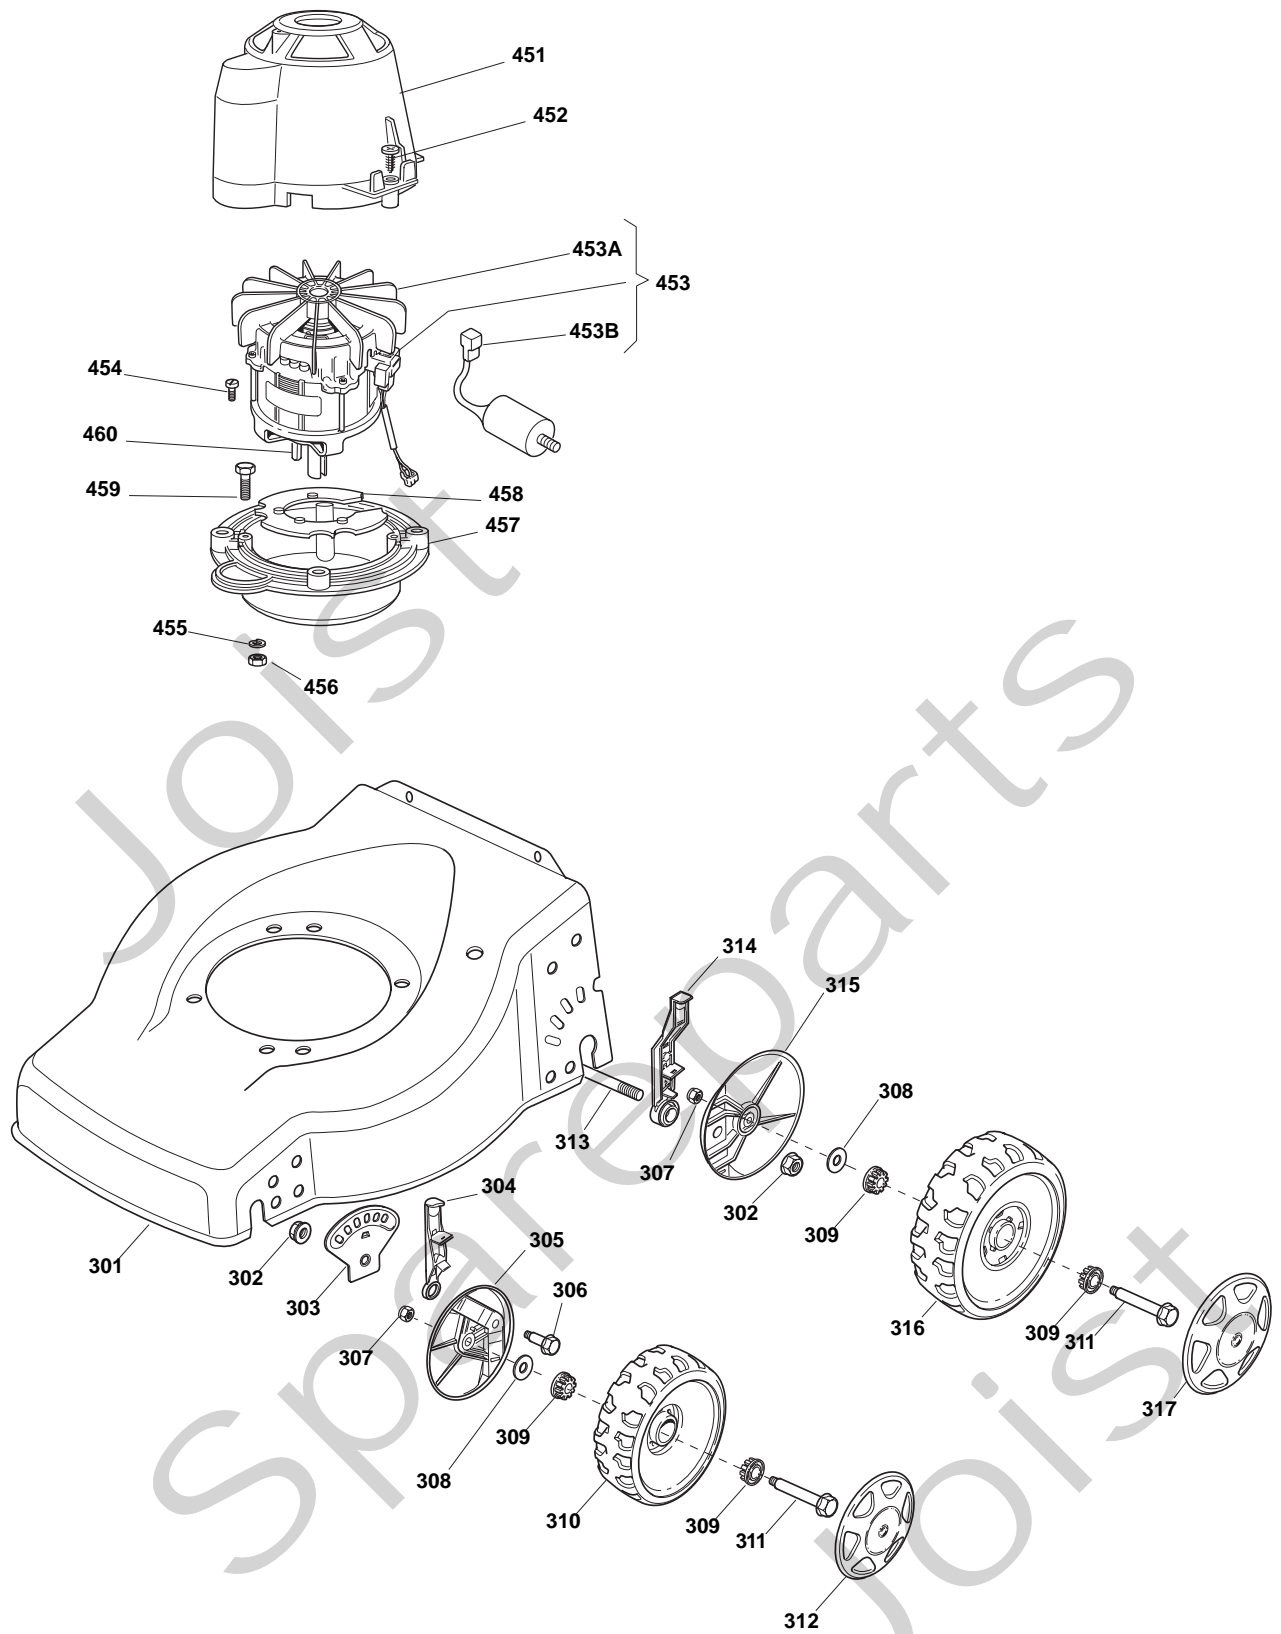

Genuine Spare Parts

Joist
Spareparts
Joist

Utgåva Issue 2007- 12		Bildnr Picture No 2110A		COLLECTOR 46 EL SILENT 45 COMBI CHASSI STYRE		COLLECTOR 46 EL SILENT 45 COMBI CHASSIS HANDLE		Sida Page 66	
Pos. Fig.	Antal/Quantity			Art nr Part No	Benämning	Description	Sats Kit	Anmärkning Notes	
	3766 -13 -43	3765 -83							
1	1	1		22108271/0	Ledplåt- främre	Conveyor- front			
2	6	6		12728686/0	Skruv	Screw			
3	1	1		18737854/1	Plugg	Cap			
4	1	1		22109532/0	Lock	Cover			
5	1	1		22108272/2	Ledplåt- bakre	Conveyor- rear			
6	4	4		22131750/0	Mutter	Nut			
7	2	2		12728686/0	Skruv	Screw			
8	1	1		22785140/1	Hållare	Support			
9	1	1		22517858/0	Axel	Shaft			
10	1	1		22450431/0	Fjäder	Spring			
11	1	1		22600100/0	Lucka	Stone guard			
15	4	4		12760610/0	Skruv	Screw			
16	4	4		22671651/0	Bricka	Washer			
17	2	2		22551579/0	Platta	Plate			
18	1	1		81006600/0	Styre- underdel	Handle- lower			
19	2	2		12819201/0	Skruv	Screw			
20	2	2		22680006/1	Bricka	Washer			
21	2	2		22399804/0	Lås ratt	Locking knob			
22	2	2		12293200/0	Mutter	Nut			
23	1	1		81007017/2	Styre- överdel	Handle- upper			
24	1	1		81600500/1	Manöverdosan	Dead hand switch			
25	1	1		22195101/4	Dragavlastare	Fairlead			
26	1	1		22192000/1	Kabelhållare	Anchor clamp			
31	1	1		81008649/0	Skruvsats	Screw set			
41	2	2		12728680/0	Skruv	Screw			
42	1	1		22055045/1	Motorhuv	Motor cover			
51	1	1		22140226/0	Mulchplugg	Mulch plug			
501	1	1		1111- 9165- 01	Knivfäste	Blade holder			
502	1	1		1111- 9143- 01	Kniv	Blade			
503	2	2		12583500/0	Låsbricka	Washer			
504	2	2		12793101/0	Skruv	Screw			
505	1	1		81004352/0	Skruv	Screw			
601	1	1		22486121/0	Uppsamlare- överdel	Grassbox- upper			
602	1	1		22486128/0	Uppsamlare- underdel	Grassbox- lower			
603	2	2		12728686/0	Skruv	Screw			