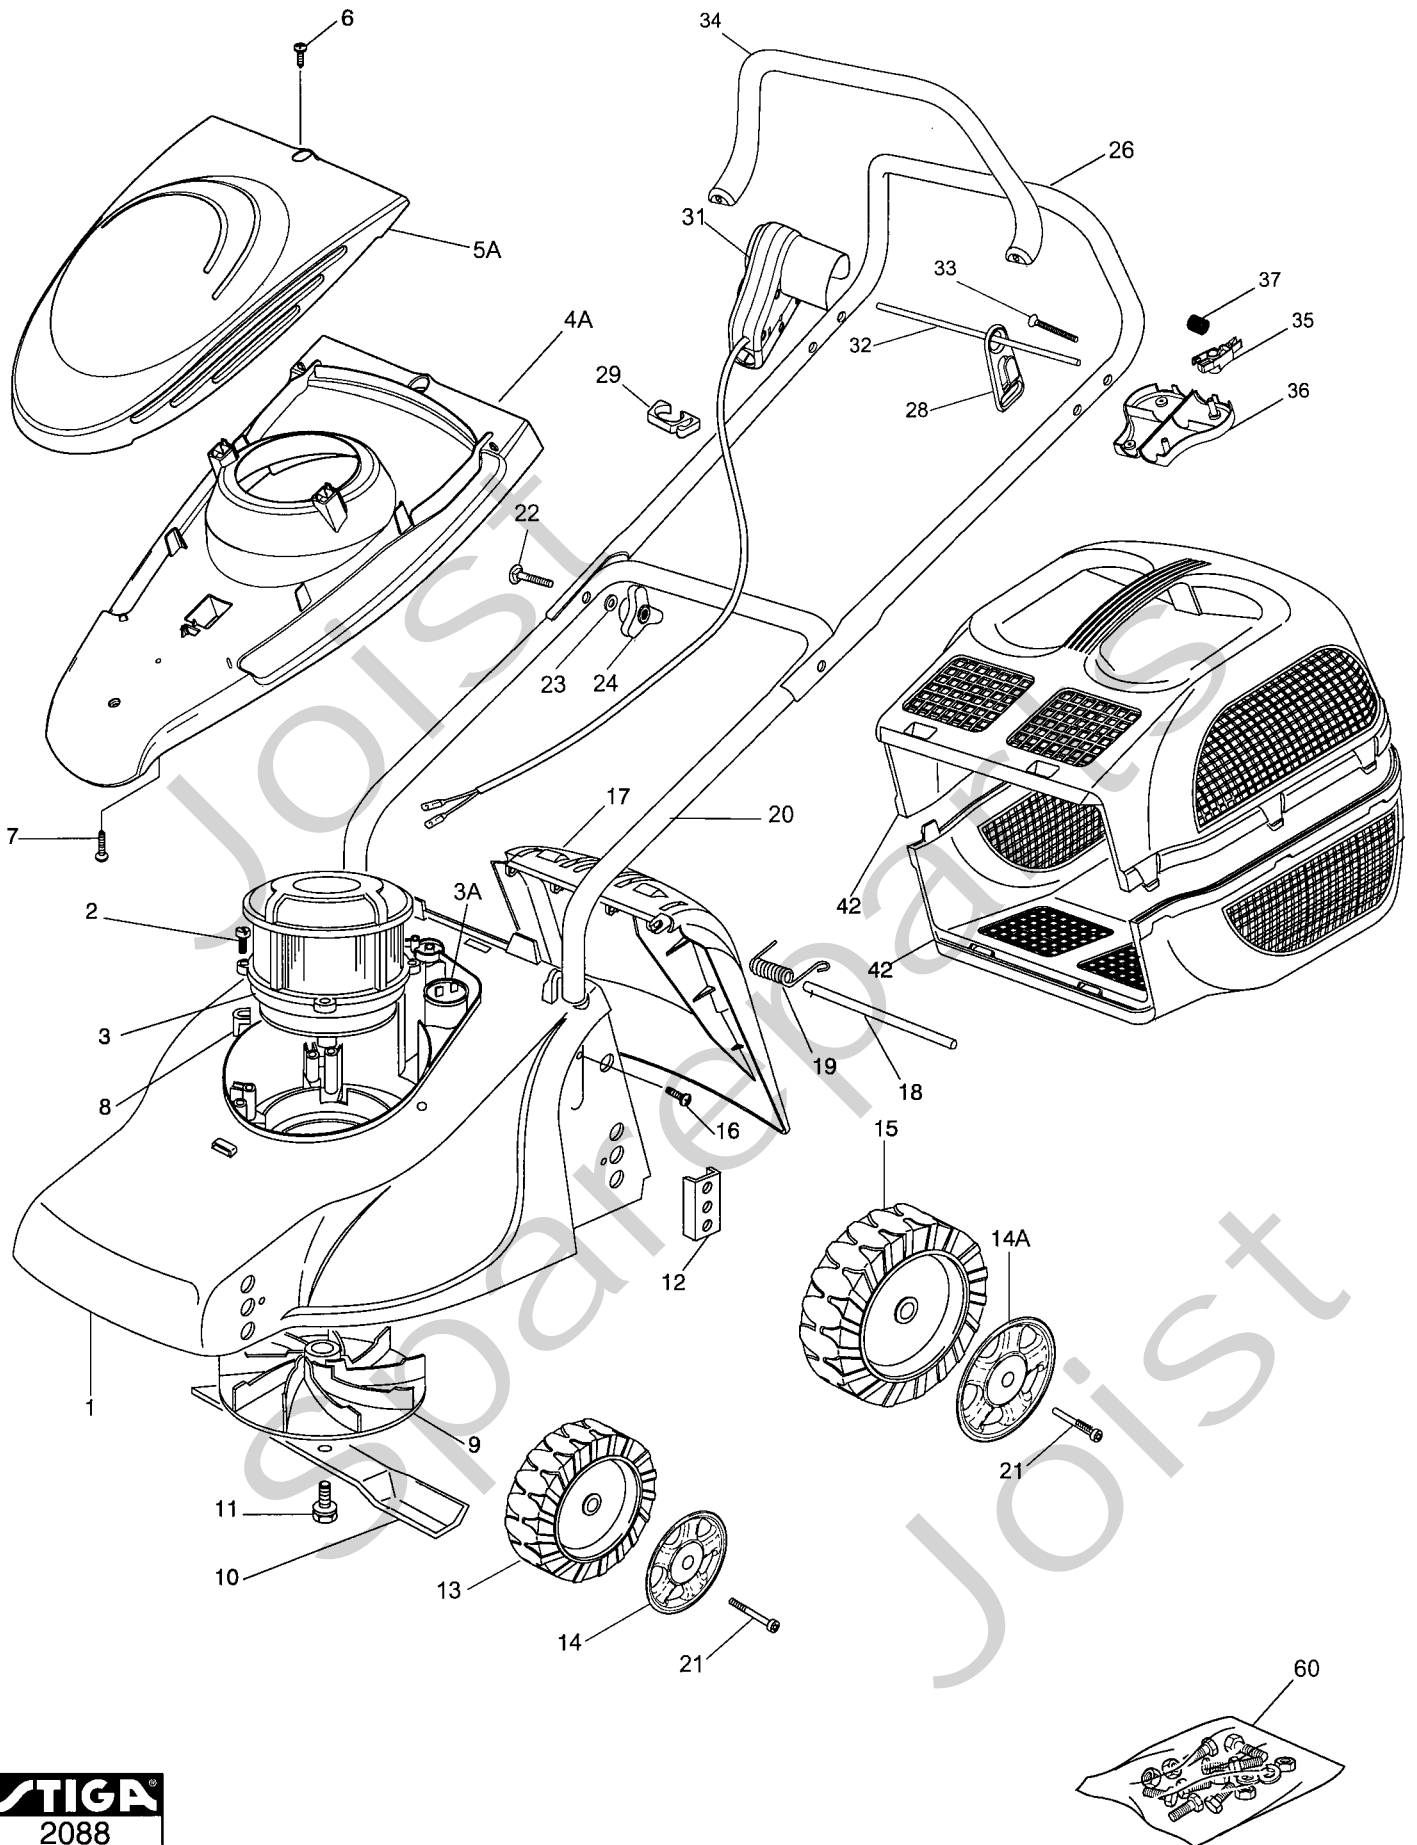

Genuine Spare Parts

Joist
Spareparts
Joist

Utgåva Issue		Bildnr Picture No		TURBO 39 EL		TURBO 39 EL		Sida Page	
2006-12		2088						52	
Pos. Fig.	Antal/Quantity			Art nr Part No	Benämning	Description	Sats Kit	Anmärkning Notes	
	4263								
X	1	1		1136-2383-01	Chassi-gul.....	Chassis- yellow			
	2	4		9836-9635-12	Skruv.....	Screw.....			
X	3	1		1136-1989-01	El. motor.....	El. motor		1300W	
	3A	1		1136-1685-01	Kondensator	Condensator		16 uF	
X	4A	1		1136-2319-01	Kåpstöd	Cover support			
X	5A	1		1136-2265-01	Kåpa- gul	Cover- yellow			
	6	1		9836-9525-12	Skruv.....	Screw.....			
	7	1		9847-8019-16	Skruv.....	Screw.....			
	8	4		1136-1602-01	Distans	Spacer.....			
	9	1		1136-0673-01	Knivfäste/fläkt.....	Hub/fan			
X	10	1		1111-9157-01	Kniv	Blade			
	11	1		1136-0752-01	Knivbult	Blade bolt.....			
	12	4		1136-0701-01	Hjulfäste	Wheel support.....			
	13	2		1136-1611-01	Hjul	Wheel			
X	14	2		1136-2276-01	Navkapsel- grå	Hub cap- grey.....			
X	14A	2		1136-2277-01	Navkapsel- grå	Hub cap- grey.....			
	15	2		1136-1612-01	Hjul	Wheel			
	16	2		9847-8019-16	Skruv	Screw			
	17	1		1136-1610-01	Lucka	Stone guard			
	18	1		1136-0678-01	Pivotaxel	Pivot pin.....			
	19	1		1136-0669-01	Fjäder	Spring			
	20	1		1136-1631-01	Styre- underdel	Handle- lower			
X	21	4		1136-2009-01	Bult	Bolt			
	22	2		9898-0645-12	Skruv	Screw			
	23	2		9699-0060-02	Planbricka.....	Flat washer.....			
	24	2		1136-1604-01	Låsratt	Knob			
	26	1		1136-1760-01	Styre- överdel	Handle- upper.....			
	28	1		1136-0662-01	Kabelhållare	Fairlead			
	29	1		1136-1603-01	Kabelhållare	Anchor clamp.....			
	31	1		1136-1849-01	Manöverdosa	Dead hand switch.....			
	32	1		1136-1817-01	Kabelhållarstång	Rod			
	33	4		9836-9225-12	Skruv	Screw			
X	34	1		1136-2297-01	Reglagebygel- gul	Control lever- yellow			
	35	1		1136-1825-01	Vridpunkt.....	Fulcrum pin.....			
	36	1		1136-1833-01	Fäste	Support.....			
	37	1		1136-1828-01	Fjäder	Spring			
	42	2		1136-1605-01	Uppsamlare- halva	Grassbox- part			
X	60	1		1136-2027-01	Skrivsats.....	Screw outfit.....			