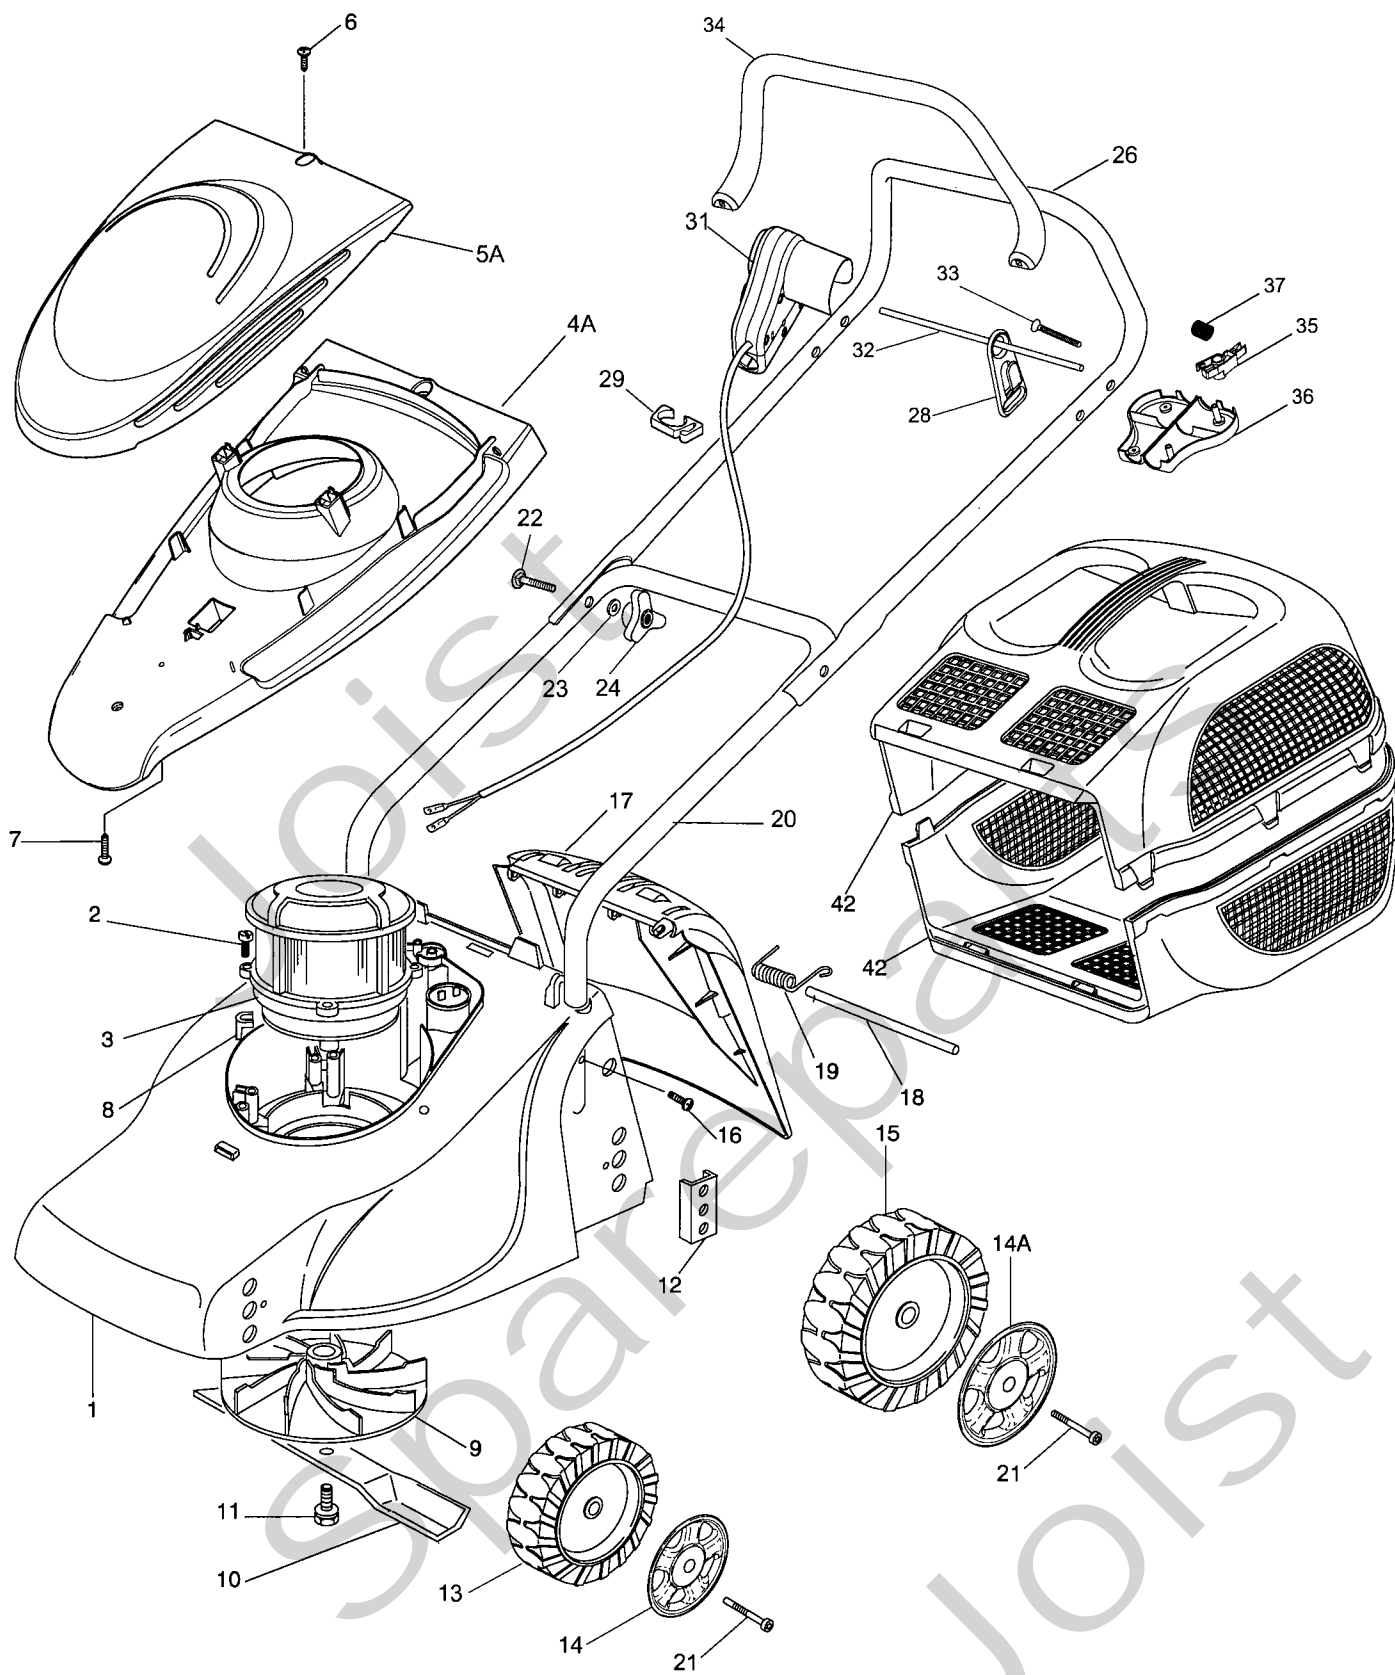

Genuine Spare Parts

Joist
Spareparts
Joist

Utgåva Issue		Bildnr Picture No		TURBO 35 EL		TURBO 35 EL		Sida Page	
2006-12		2086						48	
Pos. Fig.	Antal/Quantity			Art nr Part No	Benämning	Description	Sats Kit	Anmärkning Notes	
	4160								
X	1	1		1136-2382-01	Chassi- gul.....	Chassis- yellow			
	2	4		9836-9635-12	Skruv	Screw			
X	3	1		1136-2259-01	Elmotor.....	El. motor		1000W	
X	4A	1		1136-2371-01	Kåpstöd	Cover support			
X	5A	1		1136-2265-01	Kåpa- gul	Cover- yellow			
	6	1		9836-9525-12	Skruv	Screw			
	7	1		9847-8019-16	Skruv	Screw			
	8	4		1136-1602-01	Distans	Spacer			
	9	1		1136-0673-01	Knivfäste/fläkt.....	Hub/fan			
X	10	1		1111-9156-01	Kniv	Blade			
	11	1		1136-0752-01	Knivbult	Blade bolt			
	12	4		1136-0701-01	Hjulfäste	Wheel support			
	13	2		1136-1611-01	Hjul	Wheel			
X	14	2		1136-2276-01	Navkapsel- grå	Hub cap- grey			
X	14A	2		1136-2277-01	Navkapsel- grå	Hub cap- grey			
	15	2		1136-1612-01	Hjul	Wheel			
	16	2		9847-8019-16	Skruv	Screw			
	17	1		1136-1610-01	Lucka	Stone guard			
	18	1		1136-0678-01	Pivotaxel	Pivot pin			
	19	1		1136-0669-01	Fjäder.....	Spring			
	20	1		1136-1631-01	Styre- underdel	Handle- lower			
X	21	4		1136-2009-01	Bult	Bolt			
	22	2		9898-0645-12	Skruv	Screw			
	23	2		9699-0060-02	Planbricka.....	Flat washer			
	24	2		1136-1604-01	Låsrott	Knob			
	26	1		1136-1760-01	Styre- överdel	Handle- upper			
	28	1		1136-0662-01	Kabelhållare	Fairlead			
	29	1		1136-1603-01	Kabelhållare	Anchor clamp.....			
	31	1		1136-1849-01	Manöverdosa.....	Dead hand switch.....			
	32	1		1136-1817-01	Kabelhållarstång	Rod			
	33	4		9836-9225-12	Skruv	Screw			
X	34	1		1136-2297-01	Reglagebygel- gul	Control lever- yellow			
	35	1		1136-1825-01	Vridpunkt.....	Fulcrum pin.....			
	36	1		1136-1833-01	Fäste.....	Support			
	37	1		1136-1828-01	Fjäder.....	Spring			
X	42	2		1136-2305-01	Uppsamlare- halva	Grass box- half			
X	60	1		1136-2027-01	Skruvsats.....	Screw outfit.....			