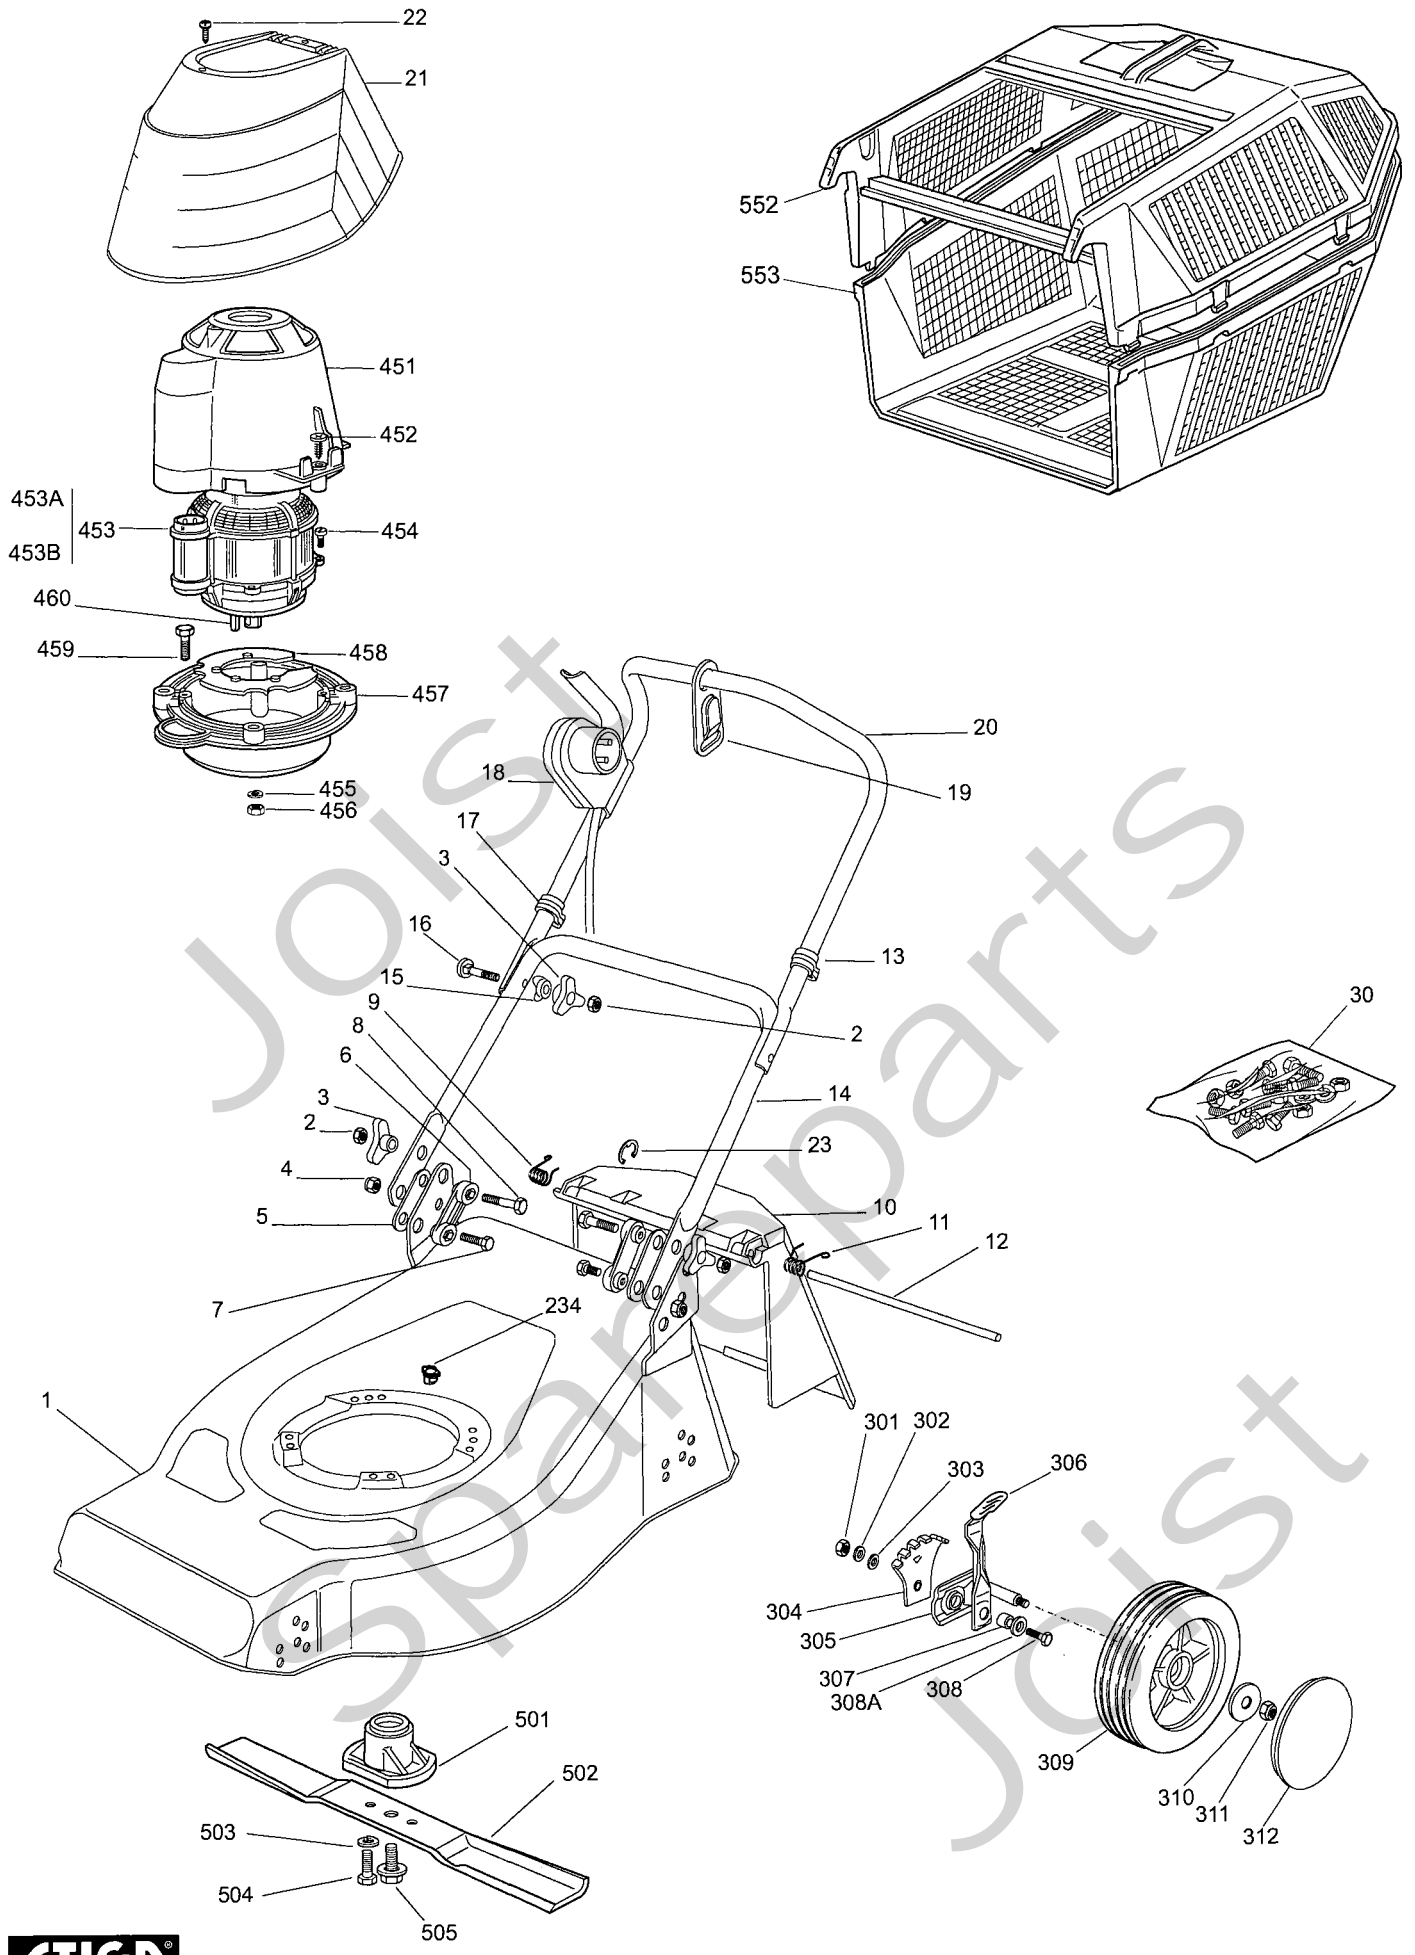

Genuine Spare Parts

Joist
Spareparts
Joist

Utgåva Issue		Bildnr Picture No		COLLECTOR 48 EL	COLLECTOR 48 EL	Sida Page		
2006-12		2115				102		
Pos. Fig.	Antal/Quantity			Art nr Part No	Benämning	Description	Sats Kit	Anmärkning Notes
	3266 -65							
X	1	1		1136-2413-01	Chassi-gul.....	Chassis- yellow		
	2	4		9799-0831-02	Mutter.....	Nut		
	3	4		1136-0666-01	Lås ratt.....	Knob		
	4	2		9747-0831-02	Mutter.....	Lock nut.....		
X	5	2		1136-2414-01	Platta- yttre.....	Plate- outer.....		
	6	2		1136-0683-01	Platta- inre.....	Plate- inside		
X	7	2		1136-2415-01	Skruv.....	Screw.....		
	8	2		9997-0840-16	Skruv.....	Screw.....		
	9	1		1111-3530-01	Fjäder- hö.....	Spring- RH		
	10	1		1136-0686-01	Lucka- svart.....	Stone guard- black.....		
	11	1		1111-3531-01	Fjäder- vä.....	Spring- LH.....		
	12	1		1136-0680-01	Pivotaxel.....	Pivot pin.....		
	13	1		1136-0661-01	Kabelhållare.....	Fairlead		
	14	1		1136-0758-01	Styre- underdel.....	Handle- lower.....		
	15	2		1136-0693-01	Bricka.....	Washer.....		
	16	2		1136-0620-01	Skruv.....	Screw.....		
	17	2		1136-0660-01	Dragavlastare.....	Anchor clamp.....		
	18	1		1111-3613-01	Manöverdosa.....	Switch.....		
	19	1		1136-0662-01	Kabelhållare.....	Fairlead		
	20	1		1136-1437-01	Styre- överdel.....	Handlebar- upper part.....		
X	21	1		1136-2416-01	Huv.....	Cover.....		
	22	2		9836-9525-12	Skruv.....	Screw.....		
X	23	1		1136-0603-01	Låsring.....	Snap ring.....		
X	30	1		1136-2417-01	Skruvsats.....	Screw outfit.....		
	234	1		1136-0665-01	Gummihylsa.....	Rubber insert.....		
	301	4		9799-0831-02	Mutter.....	Nut		
	302	4		9683-0030-02	Låsbricka.....	Lock washer.....		
	303	4		1136-0014-01	Bricka.....	Washer.....		
	304	4		1136-0696-01	Höjdinställn.sektor.....	Wheel adjust sector.....		
	305	4		1136-0754-01	Hjulstöd.....	Wheel support.....		
	306	4		1136-0744-01	Höjdinställningsspak.....	Height adjust lever.....		
	307	4		1136-0084-01	Distans.....	Spacer.....		
	308	4		9997-0830-16	Skruv.....	Screw.....		
	308A	4		9699-0028-02	Planbricka.....	Flat washer.....		
X	309	4		1136-2337-01	Hjul.....	Wheel.....		
	310	4		9699-0056-02	Planbricka.....	Flat washer.....		
	311	4		9739-0831-22	Mutter.....	Nut		
X	312	4		1136-2272-01	Navkapsel- gul.....	Hub cap- yellow.....		
	451	1		1136-1741-01	Kåpstöd.....	Cover support.....		
	452	4		1136-1682-01	Skruv.....	Screw.....		
	453	1		1136-1687-01	Elmotor.....	El. motor.....		1600W
	453A	1		1136-1689-01	• Fläkt.....	• Fan.....		
	453B	1		1136-0626-01	• Kondensator.....	• Condensor.....		16 uF
	454	4		9836-9635-12	Skruv.....	Screw.....		
	455	4		9683-0030-02	Låsbricka.....	Lock washer.....		
	456	4		9799-0831-02	Mutter.....	Nut		
	457	1		1136-1706-01	Fläns.....	Flange.....		
	458	1		1136-1739-01	Ventilationsskärm.....	Ventilation screen.....		
	459	4		1136-0617-01	Skruv.....	Screw.....		
	460	1		1136-1677-01	Kil.....	Key.....		
	501	1		1136-1725-01	Knivfäste.....	Hub.....		
	502	1		1111-9121-01	Kniv.....	Blade.....		
	503	2		9683-0030-02	Låsbricka.....	Lock washer.....		
	504	2		9997-0820-16	Skruv.....	Screw.....		
	505	1		1136-0752-01	Knivbult.....	Blade bolt.....		
	552	1		1136-0676-01	Uppsamlingkorg- övre.....	Grass box- upper.....		
	553	1		1136-0677-01	Uppsamlingkorg- undre.....	Grass box- lower.....		