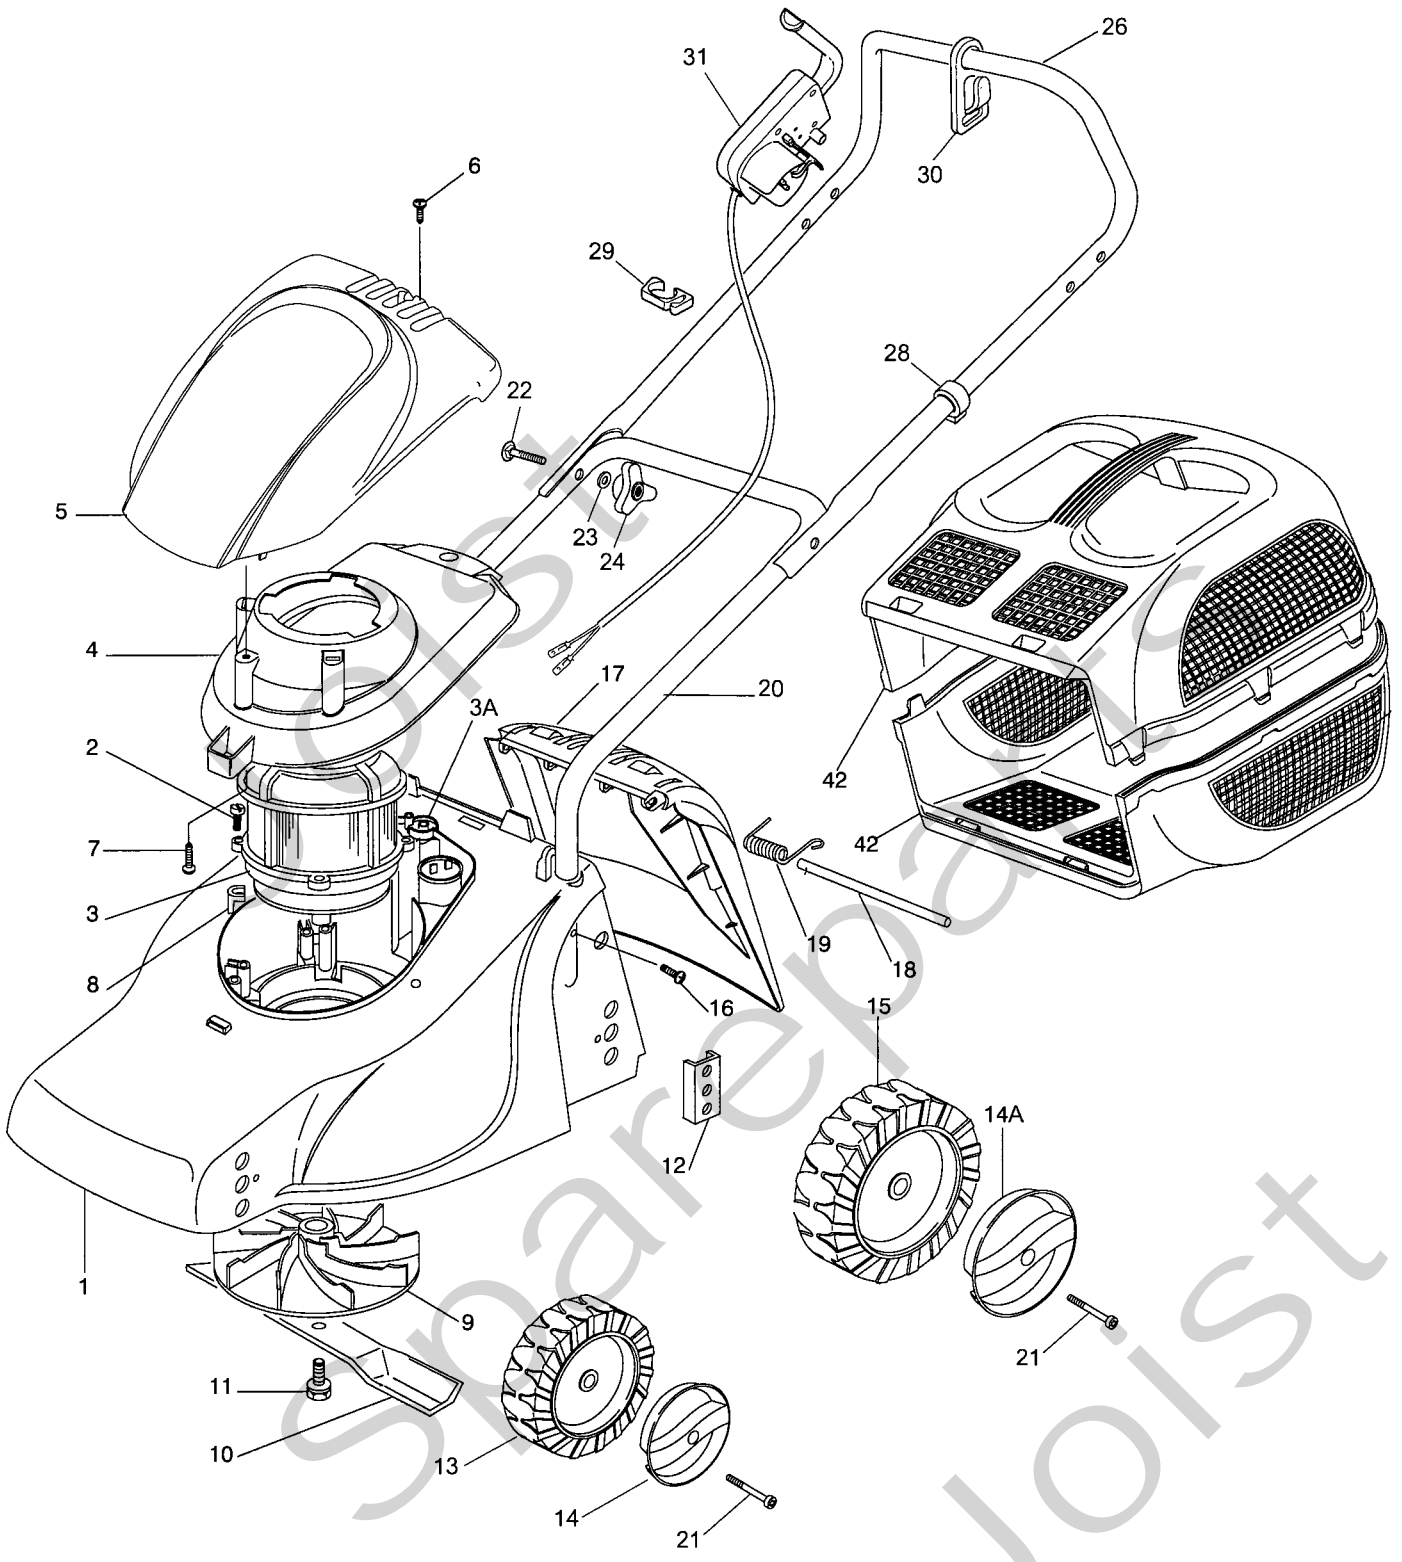

# Genuine Spare Parts

---

Spareparts  
Joist

Utgåva Issue		Bildnr Picture No		COLLECTOR 39 EL	COLLECTOR 39 EL	Sida Page		
2006-12		2089				54		
Pos. Fig.	Antal/Quantity			Art nr Part No	Benämning	Description	Sats Kit	Anmärkning Notes
	4261							
X	1	1		1136-2383-01	Chassi-gul.....	Chassis- yellow .....		
	2	4		9836-9635-12	Skruv.....	Screw .....		
X	3	1		1136-1989-01	El. motor.....	El. motor .....		1300W
	3A	1		1136-1685-01	Kondensator .....	Condensor .....		
	4	1		1136-1597-01	Fäste- motorhuv.....	Support- cover .....		
	5	1		1136-1598-01	Motorhuv.....	Cover .....		
	6	1		9836-9525-12	Skruv.....	Screw .....		
	7	1		9847-8019-16	Skruv.....	Screw .....		
	8	4		1136-1602-01	Distans .....	Spacer .....		
	9	1		1136-0673-01	Knivfäste/fläkt.....	Hub/fan .....		
X	10	1		1111-9157-01	Kniv .....	Blade .....		
	11	1		1136-0752-01	Knivbult .....	Blade bolt .....		
	12	4		1136-0701-01	Hjulfäste .....	Wheel support.....		
	13	2		1136-1611-01	Hjul .....	Wheel .....		
X	14	2		1136-2335-01	Navkapsel- gul .....	Hub cap- yellow.....		
X	14A	2		1136-2349-01	Navkapsel- gul .....	Hub cap- yellow.....		
	15	2		1136-1612-01	Hjul .....	Wheel .....		
	16	2		9847-8019-16	Skruv.....	Screw .....		
	17	1		1136-1610-01	Lucka.....	Stone guard .....		
	18	1		1136-0678-01	Pivotaxel.....	Pivot pin.....		
	19	1		1136-0669-01	Fjäder .....	Spring .....		
	20	1		1136-1631-01	Styre- underdel.....	Handle- lower .....		
X	21	4		1136-2009-01	Bult.....	Bolt .....		
	22	2		9898-0645-12	Skruv.....	Screw .....		
	23	2		9699-0060-02	Planbricka.....	Flat washer.....		
	24	2		1136-1604-01	Låsratt .....	Knob .....		
	26	1		1136-1760-01	Styre- överdel .....	Handle- upper.....		
	28	1		1136-0661-01	Kabelhållare .....	Fairlead .....		
	29	1		1136-1603-01	Kabelhållare .....	Anchor clamp.....		
	30	1		1136-0662-01	Kabelhållare .....	Fairlead .....		
	31	1		1111-3613-01	Manöverdosa.....	Switch .....		
	42	2		1136-1605-01	Uppsamlare- halva .....	Grassbox- part .....		
X	60	1		1136-2027-01	Skruvsats.....	Screw outfit.....		