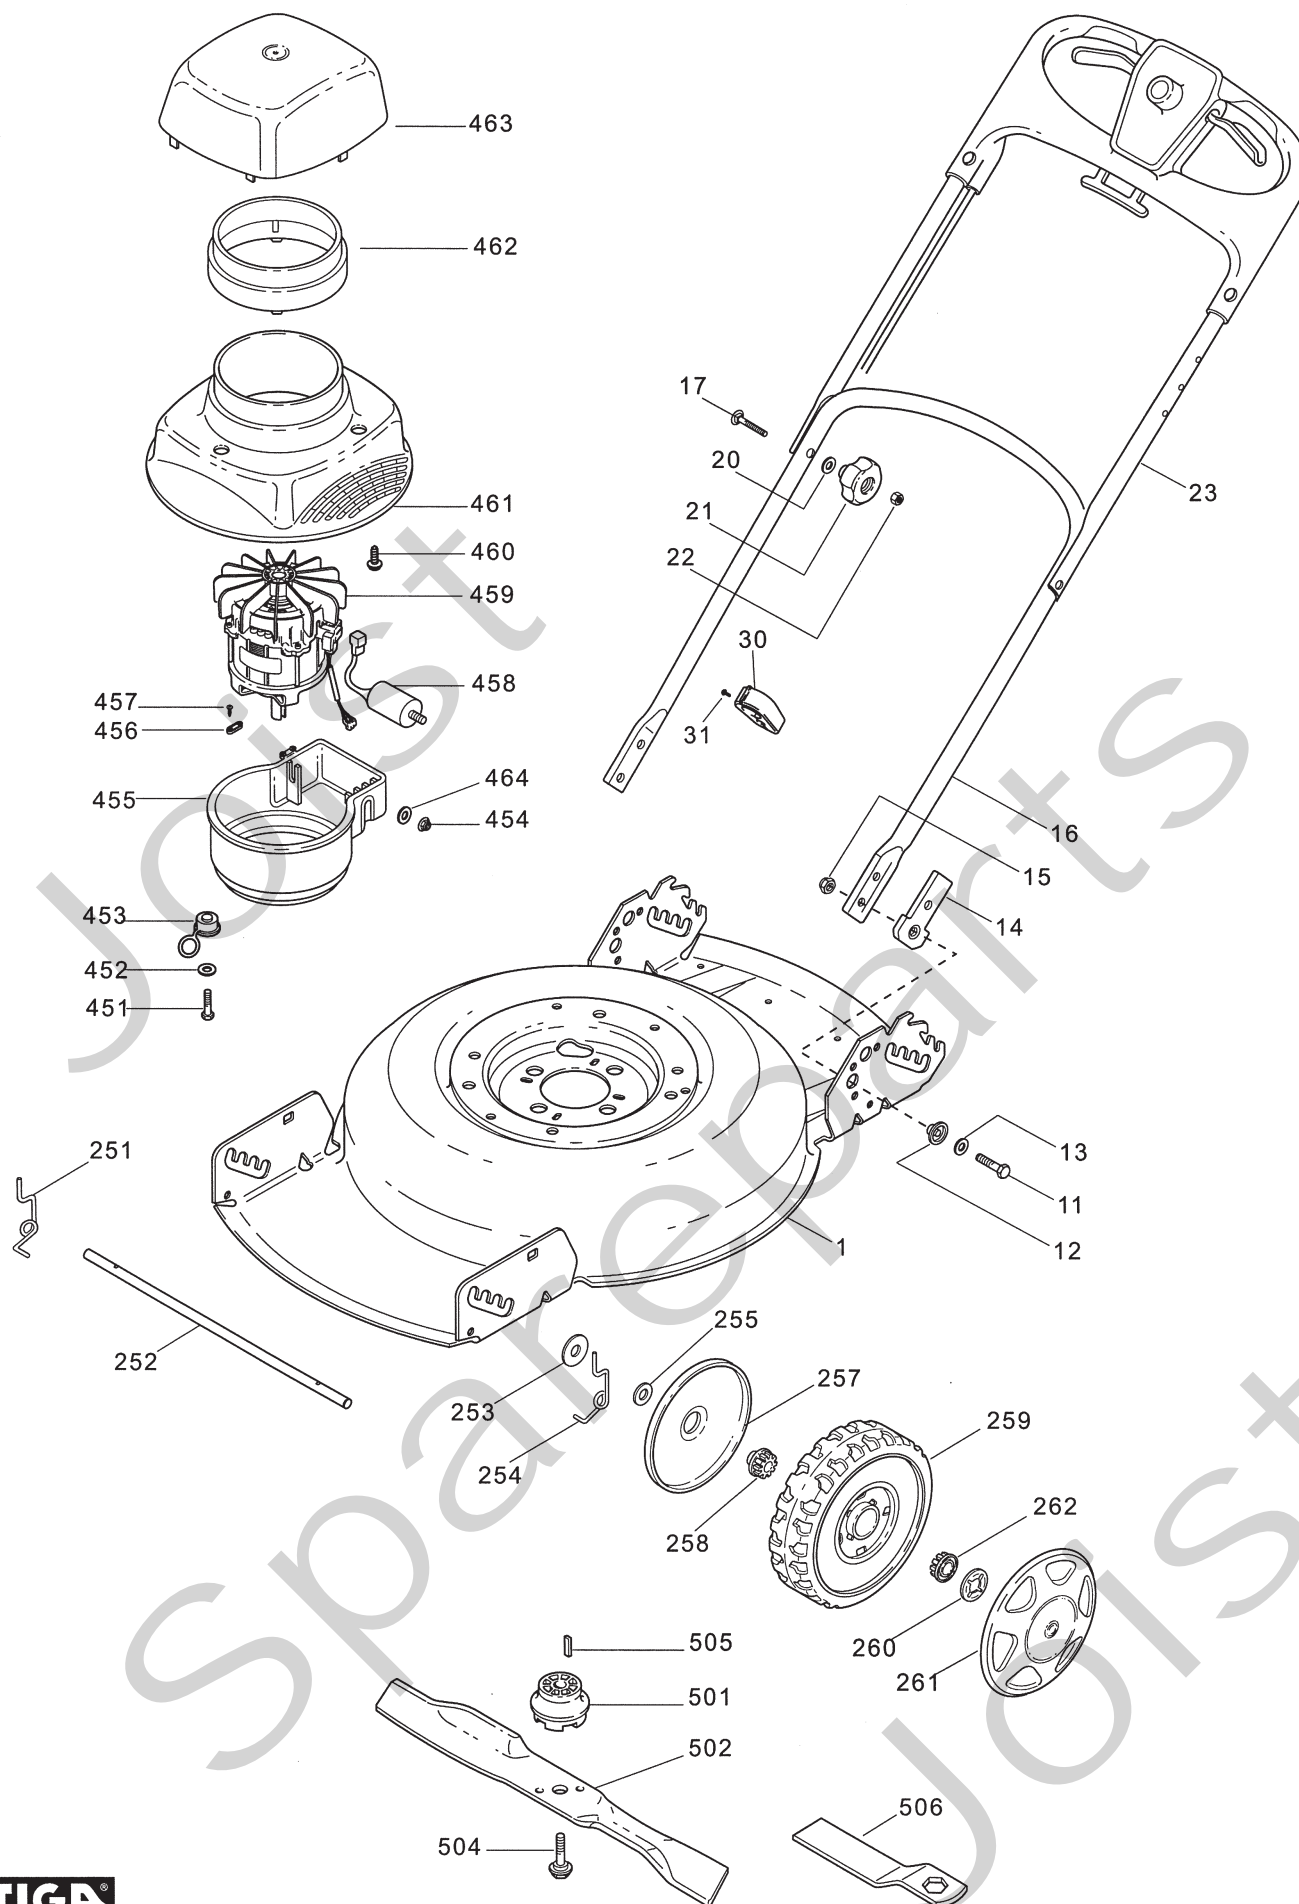

Genuine Spare Parts

Joist
Spareparts
Joist

Utgåva Issue		Bildnr Picture No		MULTICLIP 46 EL		MULTICLIP 46 EL		Sida Page	
2005-12		1876						8	
Pos. Fig.	Antal/Quantity			Art nr Part No	Benämning	Description	Sats Kit	Anmärkning Notes	
	3266 -09 -19								
1	1			1111-3338-01	Kåpa- gul	Chassis- yellow			
11	4			9997-0830-16	Skruv	Screw			
12	4			1111-2987-01	Isoleringshylsa	Isolation collar			
13	4			9699-0062-02	Planbricka	Flat washer			
14	2			1111-2986-01	Isoleringsplatta	Isolation plate			
15	4			9747-0831-02	Mutter	Lock nut			
16	1			1111-3014-01	Styre- underdel	Handle- lower part			
17	2			9899-3557-12	Skruv	Screw			
20	2			9699-0028-02	Planbricka	Flat washer			
21	2			1111-3023-01	Lås ratt	Locking knob			
22	2			9795-3531-02	Mutter	Nut			
23	1			1111-2997-01	Styre ö- del m. brytare	Handlebar w. switch			
30	2			1111-2018-01	Kabelhållare	Cable holder			
31	2			9836-9216-12	Skruv	Screw			
251	1			1111-9035-01	Höjdställning sats	Height adjust kit		Inkl. pos 251,254,260	
251	2			1111-1589-02	• Fjäder- hö	• Height adj.spring- RH			
252	2			1111-3312-01	Hjulaxel	Wheel axle			
253	4			1111-1593-01	Bricka	Washer			
254	2			1111-1589-01	• Fjäder- vä	• Height adj.spring- LH			
255	4			9699-0037-02	Bricka	Washer			
257	4			1117-1161-01	Hjulsköld	Wheel protection			
258	4			1117-3012-01	Hjulbussning	Wheel bush			
259	4			1111-3238-01	Hjul	Wheel			
260	4			9675-0017-02	• Starlock	• Lock washer			
261	4			1111-3085-01	Navkapsel- gul	Hub cap- yellow			
262	4			1111-3165-01	Bussning	Bushing			
451	4			9997-0825-16	Skruv	Screw			
452	4			9699-0062-02	Planbricka	Flat washer			
453	4			1111-1675-01	Isoleringshylsa	Isolation bushing			
454	1			9799-0831-02	Mutter	Nut			
455	1			1111-3054-01	Motorbrunn	Motor housing			
456	1			9579-0007-00	Dragavlastare	Cord restrainer			
457	2			9849-7819-16	Skruv	Screw			
458	1			9400-0224-00	Kondensator	Capacitor			
459	1			9500-4500-30	Elmotor	Electric motor			
460	3			9838-9522-12	Skruv	Screw			
461	1			1111-2983-01	Motorkåpa- gul	Motor cover- yellow			
462	1			1111-2992-01	Ring	Ring			
X 463	1			1136-1858-01	Motorkåpa- grå	Motor cover- grey			
464	1			9677-0009-02	Låsbricka	Lock washer			
501	1			1111-2689-02	Knivfäste	Blade holder			
502	1			1111-9079-01	Kniv	Blade			
504	1			1111-2679-03	Knivbult	Blade bolt			
505	1			9600-0132-00	Plattkil	Flat key			
506	1			1111-1419-01	Knivnyckel	Blade wrench			