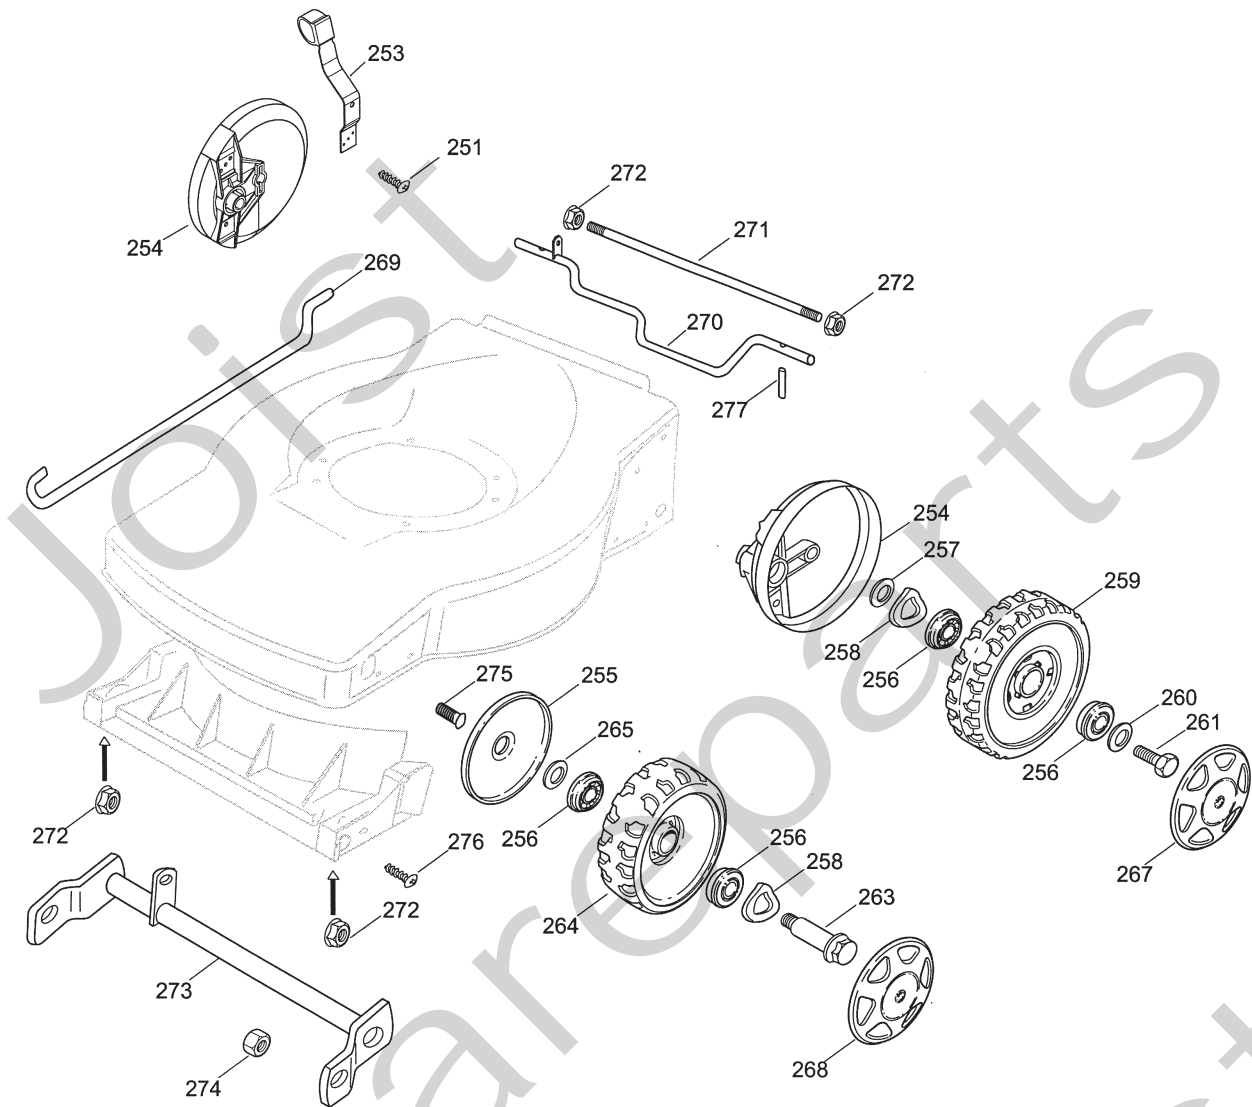

Utgåva Issue		Bildnr Picture No		LADYBIRD 45 EL HJULUPPHÄNGNING	LADYBIRD 45 EL WHEEL SUSPENSION	Sida Page		
2005-12		1907				74		
Pos. Fig.	Antal/Quantity			Art nr Part No	Benämning	Description	Sats Kit	Anmärkning Notes
	2766 -51							
251	2			9836-9512-12	Skruv .....	Screw .....		
253	1			1117-1174-01	Höjdinställningsspak .....	Height adjust lever .....		
254	2			1117-3256-01	Hjulsköld .....	Wheel protection cap .....		
255	2			1117-1161-01	Hjulsköld .....	Wheel protection .....		
256	8			9549-0053-00	Kullager .....	Ball bearing .....		
257	2			9699-0036-02	Planbricka .....	Flat washer .....		
258	4			9694-0003-00	Bricka .....	Washer .....		
259	2			1111-3238-01	Hjul .....	Wheel .....		
260	2			9699-0085-02	Planbricka .....	Flat washer .....		
261	2			1136-1397-01	Skruv .....	Screw .....		
263	2			1111-3164-01	Hjulbult .....	Wheel axle bolt .....		
264	2			1111-3163-01	Hjul .....	Wheel .....		
265	2			9699-0078-02	Bricka .....	Washer .....		
267	2			1111-3084-01	Navkapsel- gul .....	Hub cap- yellow .....		
268	2			1111-3085-01	Navkapsel- gul .....	Hub cap- yellow .....		
269	1			1117-1130-01	Höjdinställningsstag .....	Connection rod .....		
270	1			1117-1173-01	Bakaxel .....	Shaft- backside .....		
271	1			1117-3258-01	Förstärkningsstag .....	Reinforcement .....		
272	4			1117-1131-01	Flänsmutter .....	Nut .....		
273	1			1117-1334-01	Framaxel .....	Front shaft .....		
274	2			9747-0831-02	Mutter .....	Lock nut .....		
275	2			9939-0816-16	Skruv .....	Screw .....		
276	2			9836-9516-12	Skruv .....	Screw .....		
277	2			9595-0212-00	Spännstift .....	Locating pin .....		