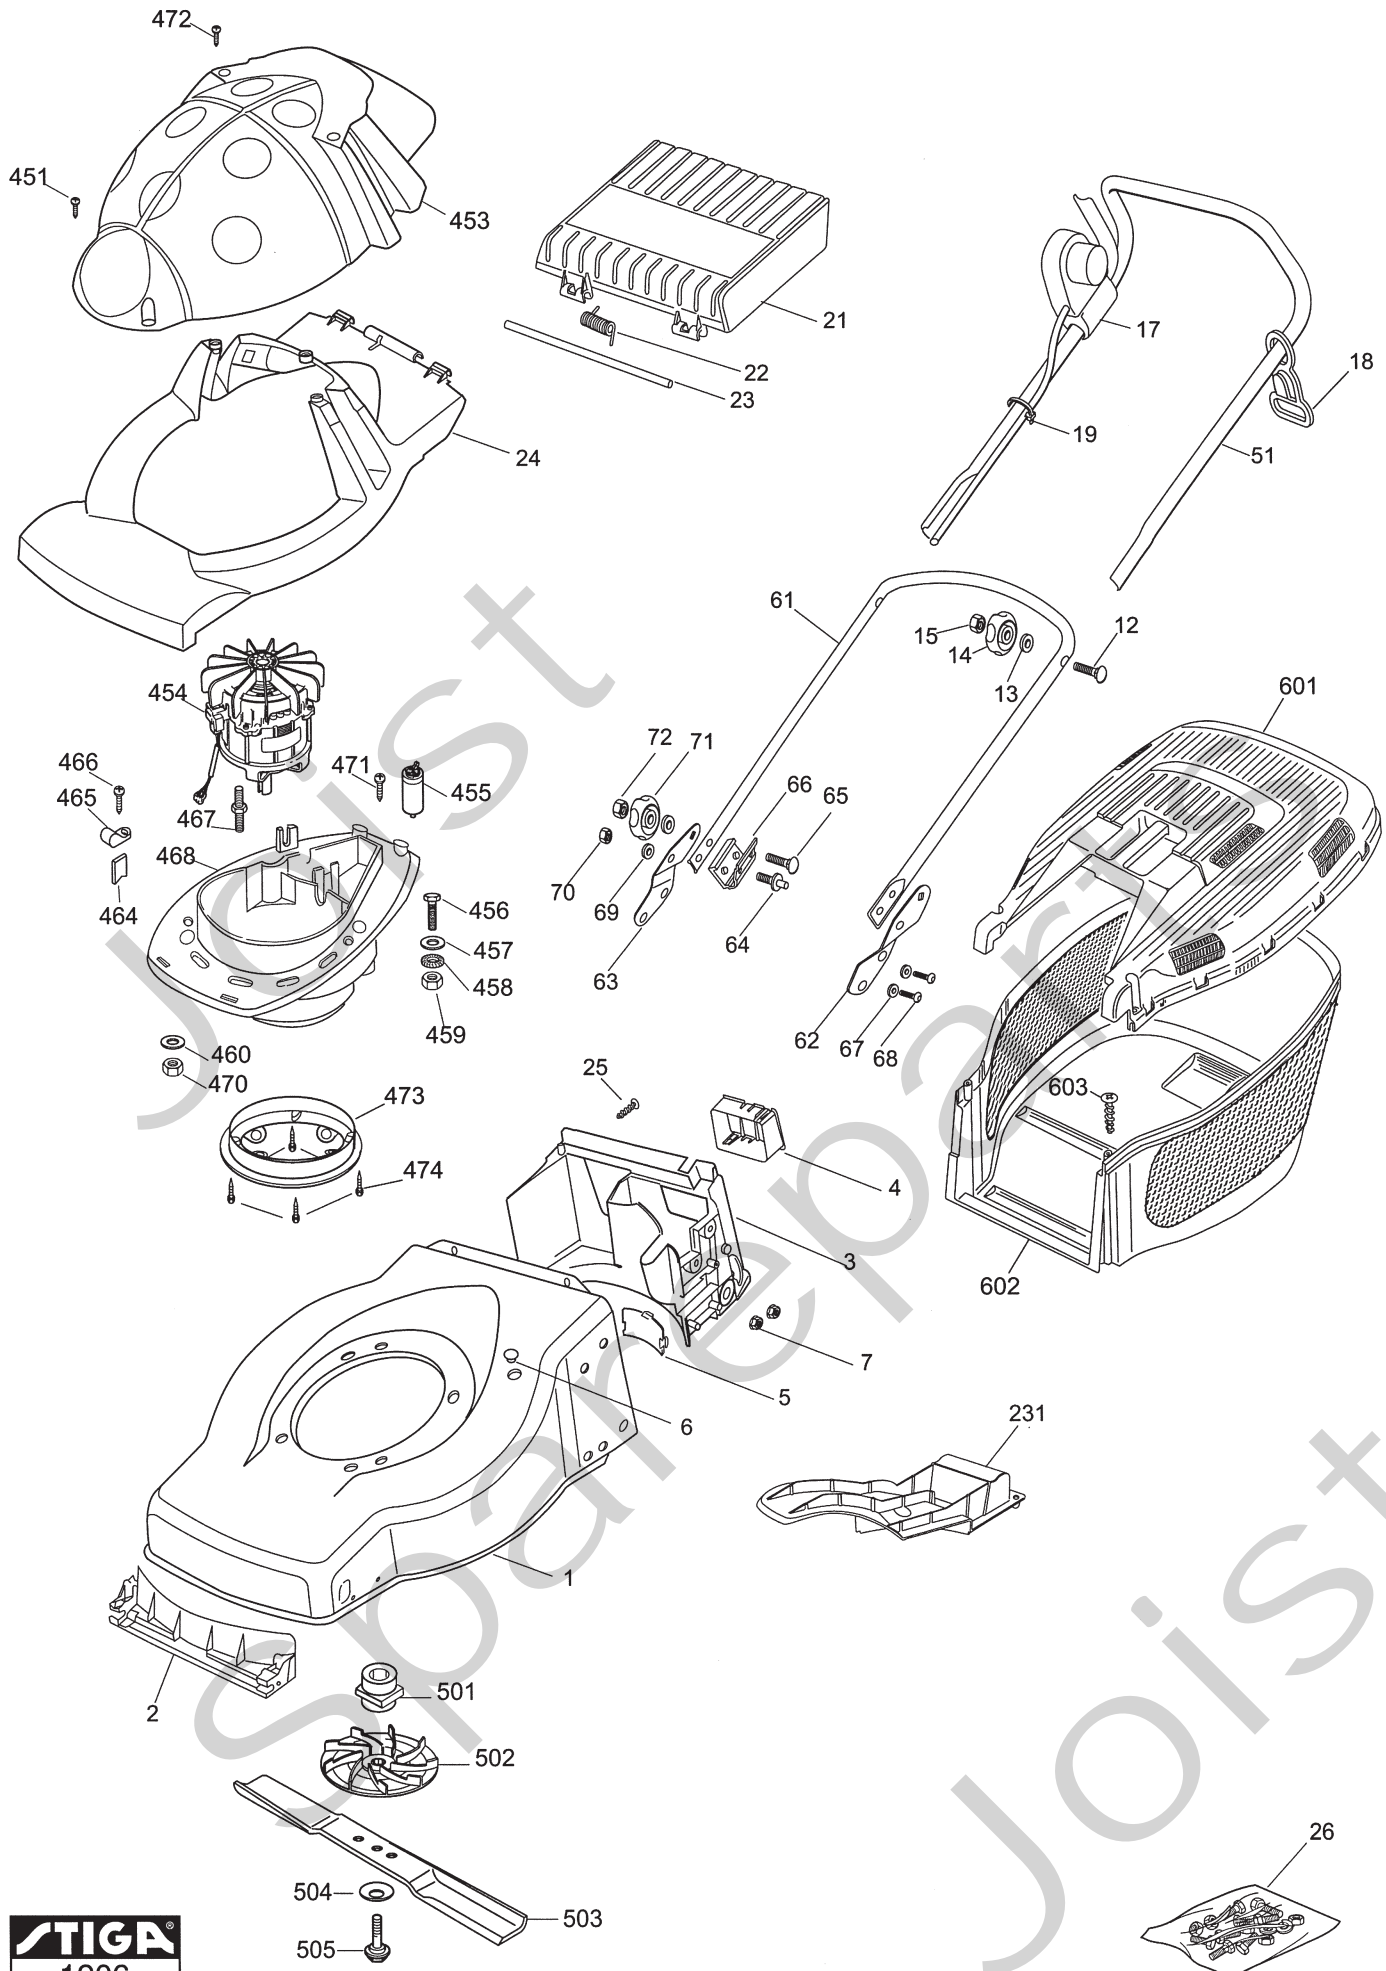

STIGA
1906
SPARE PARTS

Utgåva Issue		Bildnr Picture No		LADYBIRD 45 EL CHASSI STYRE		LADYBIRD 45 EL CHASSIS HANDLE		Sida Page	
2005-12		1906						72	
Pos. Fig.	Antal/Quantity			Art nr Part No	Benämning	Description	Sats Kit	Anmärkning Notes	
	2766 -51								
1	1			1117-3356-02	Kåpa-grå	Deck-grey			
2	1			1117-3007-01	Ledplåt-främre	Baffle-front			
3	1			1117-3008-01	Ledplåt-bakre	Baffle-rear			
4	1			1111-2927-01	Batterihållare	Battery holder			
5	1			1117-1148-01	Lock	Cap			
6	1			1136-1400-01	Plugg	Cap			
7	4			1117-1131-01	Flänsmutter	Nut			
12	2			1136-0620-01	Skruv	Screw			
13	2			1136-0693-01	Bricka	Washer			
14	2			1117-3194-01	Lås ratt	Locking knob			
15	2			9799-0831-02	Mutter	Nut			
17	1			1111-3613-01	Manöverdosa	Switch			
18	1			1136-0662-01	Kabelhållare	Fairlead			
19	1			1136-1403-01	Kabelhållare	Cable holder			
21	1			1117-1156-01	Lucka-gul	Rear flap-yellow			
22	1			1117-1126-01	Fjäder	Spring-rear flap			
23	1			1117-1143-01	Axel	Shaft			
24	1			1117-3351-01	Chassikåpa-gul	Deck cover-yellow			
25	2			9836-9516-12	Skruv	Screw			
26	1			1136-1416-01	Mont.sats	Assy kit			
51	1			1136-1437-01	Styre-överdel	Handlebar-upper part			
61	1			1136-1435-01	Styre-underdel	Handlebar-lower part			
62	1			1117-1309-01	Styrfäste-vä	Handle support-L.H.			
63	1			1117-1310-01	Styrfäste-hö	Handle support-R.H.			
64	2			1117-1267-01	Bult	Bolt			
65	2			9898-0835-12	Skruv	Screw			
66	2			1117-1192-01	Isolerplatta	Isolation			
67	4			9699-0028-02	Planbricka	Flat washer			
68	4			1117-1364-01	Skruv	Screw			
69	4			9699-0062-02	Planbricka	Flat washer			
70	2			9747-0831-02	Mutter	Lock nut			
71	2			1117-3194-01	Lås ratt	Locking knob			
72	2			9799-0831-02	Mutter	Nut			
231	1			1117-3001-01	Mulcherplugg	Mulch plug			
451	2			9849-7819-16	Skruv	Screw			
453	1			1117-3378-01	Motoråpa-gul	Motor cover-yellow			
454	1			1117-1368-01	Elmotor	El.motor			
455	1			9400-0224-00	Kondensator	Capacitor			
456	3			9997-0820-16	Skruv	Screw			
457	3			9699-0028-02	Planbricka	Flat washer			
458	3			9678-0009-02	Låsbricka	Lock washer			
459	4			9799-0831-02	Mutter	Nut			
460	4			9699-0062-02	Planbricka	Flat washer			
464	1			1117-1359-01	Klämma	Clamp			
465	1			1117-1245-01	Kabelklämma	Cable clamp			
466	1			9849-7819-16	Skruv	Screw			
467	4			1117-1112-01	Bult	Bolt			
468	1			1117-1372-02	Motorbrunn-svart	Motor mount-black			
470	4			9747-0831-02	Mutter	Lock nut			
471	4			9836-9516-12	Skruv	Screw			
472	2			9836-9525-12	Skruv	Screw			
473	1			1117-1212-01	Motorskydd	Motor protection			
474	4			9838-9110-12	Skruv	Screw			
501	1			1117-1151-01	Knivfäste	Blade mount			
502	1			1117-1299-01	Fläkt	Impeller			
503	1			1111-9117-01	Kniv	Blade			
504	1			1117-1111-01	Knivbricka	Disc washer			
505	1			1111-2787-02	Knivbult	Blade bolt			
601	1			1117-1157-01	Uppsamlarlock-gul	Grassbag cover-yellow			
602	1			1117-1218-01	Uppsamlare-underdel	Lower grass bag			
603	2			9836-9516-12	Skruv	Screw