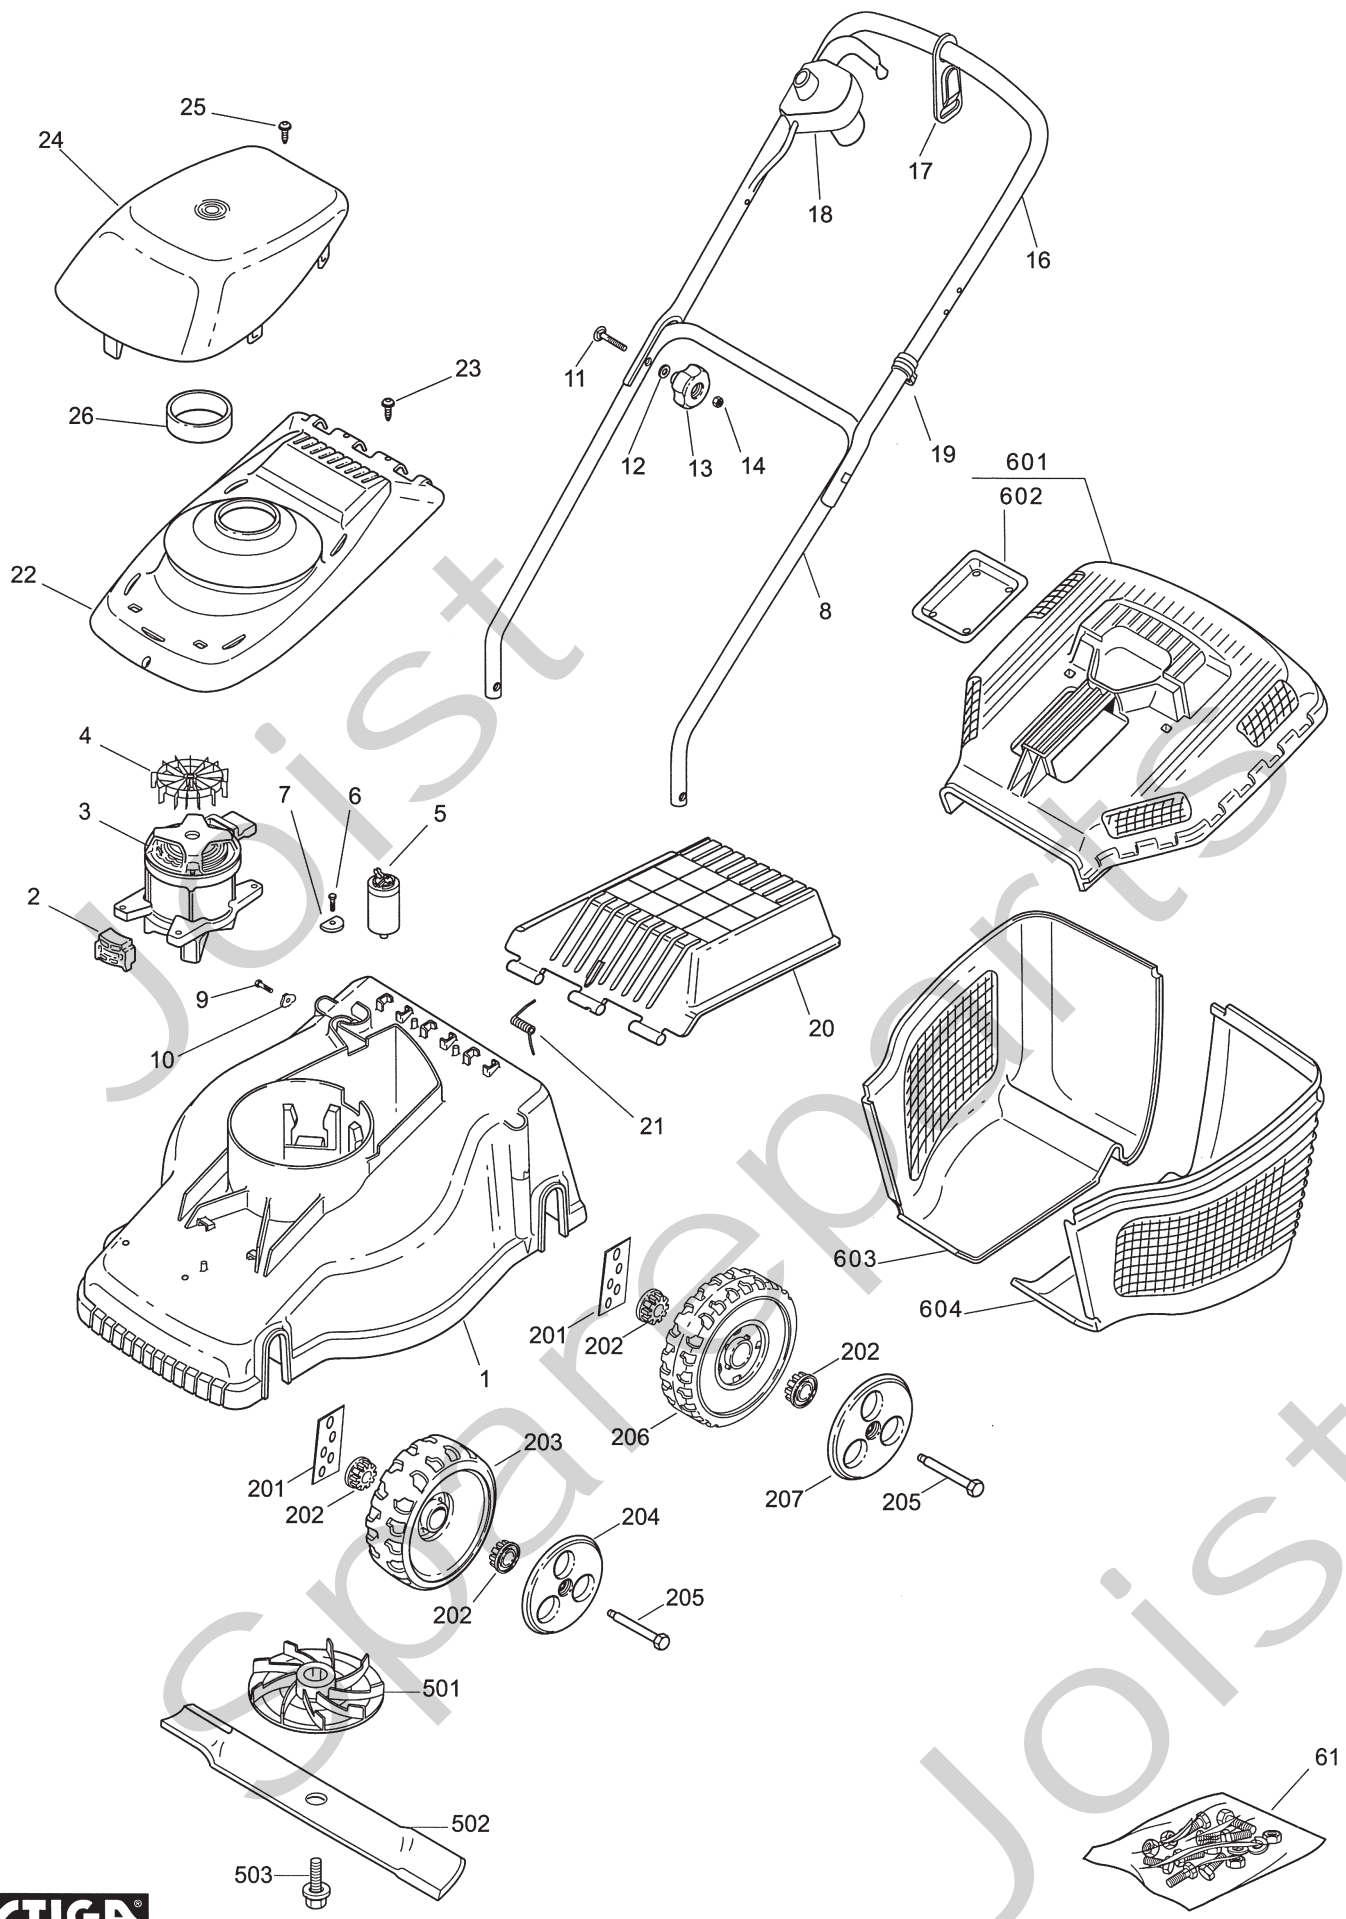

# Genuine Spare Parts

---

Spareparts  
Joist

**STIGA**  
1900  
SPARE PARTS

Utgåva Issue		Bildnr Picture No		COLLECTOR 41 EL EURO 41 EL	COLLECTOR 41 EL EURO 41 EL	Sida Page		
2005- 12		1900				60		
Pos. Fig.	Antal/Quantity			Art nr Part No	Benämning	Description	Sats Kit	Anmärkning Notes
	3060 -21 -61							
1	1			1117-1317-01	Kåpa- gul .....	Deck- yellow .....		
2	4			1111-3582-02	Motorfäste .....	Motor mount block .....		
3	1			1117-3027-01	Elmotor .....	El.motor .....		
4	1			1117-1370-01	Fläkt .....	Fan .....		
5	1			9400-0265-00	Kondensator (16 uF) .....	Condensor (16 uF) .....		
6	1			1117-3226-01	Skruv .....	Screw .....		
7	1			1117-1175-01	Bricka .....	Washer .....		
8	1			1117-3205-01	Styre- underdel .....	Handlebar- lower part .....		
9	2			1111-3625-01	Skruv .....	Screw .....		
10	2			1111-3136-02	Bricka .....	Washer .....		
11	2			9898-0855-12	Skruv .....	Screw .....		
12	2			9699-0028-02	Planbricka .....	Flat washer .....		
13	2			1117-3194-01	Lås ratt .....	Locking knob .....		
14	2			9799-0831-02	Mutter .....	Nut .....		
16	1			1136-1432-01	Styre- överdel .....	Handlebar- upper part .....		
17	1			1136-0662-01	Kabelhållare .....	Fairlead .....		
18	1			1111-3613-01	Manöverdosa .....	Switch .....		
19	1			1136-0661-01	Kabelhållare .....	Fairlead .....		
20	1			1111-3282-01	Lucka- gul .....	Flap- yellow .....		
21	1			1111-2792-01	Fjäder .....	Spring .....		
22	1			1117-1318-02	Motorfäste- svart .....	Motor mount- black .....		
23	5			9836-9516-12	Skruv .....	Screw .....		
24	1			1117-1305-01	Motorlåpa- svart .....	Motor cover- black .....		
25	2			9836-9116-12	Skruv .....	Screw .....		
26	1			1136-1819-01	Skydd .....	Protection .....		
61	1			1136-1438-01	Mont.sats .....	Assy kit .....		
201	4			1111-2767-02	Fästbleck .....	Wheel plate .....		
202	8			1117-3012-01	Hjulbussning .....	Wheel bush .....		
203	2			1111-3163-01	Hjul .....	Wheel .....		
204	2			1117-3224-01	Navkapsel- gul .....	Hub cap- yellow .....		
205	4			1117-3223-01	Ansatsbult .....	Shoulder bolt .....		
206	2			1111-3238-01	Hjul .....	Wheel .....		
207	2			1117-3225-01	Navkapsel- gul .....	Hub cap- yellow .....		
501	1			1111-3137-01	Fläkt/knivfäste .....	Fan/blade holder .....		
502	1			1111-9084-01	Kniv .....	Blade .....		
503	1			1111-2787-02	Knivbult .....	Blade bolt .....		
601	1			1117-1345-01	Uppsamlarlock- gul .....	Top collector- yellow .....		
602	1			1111-2764-01	• Täckbricka .....	• Cover .....		
603	1			1111-3116-01	Uppsamlare u- del hö .....	Collector- lower part .....		
604	1			1111-3106-01	Uppsamlare u- del vä .....	Collector- lower part .....		