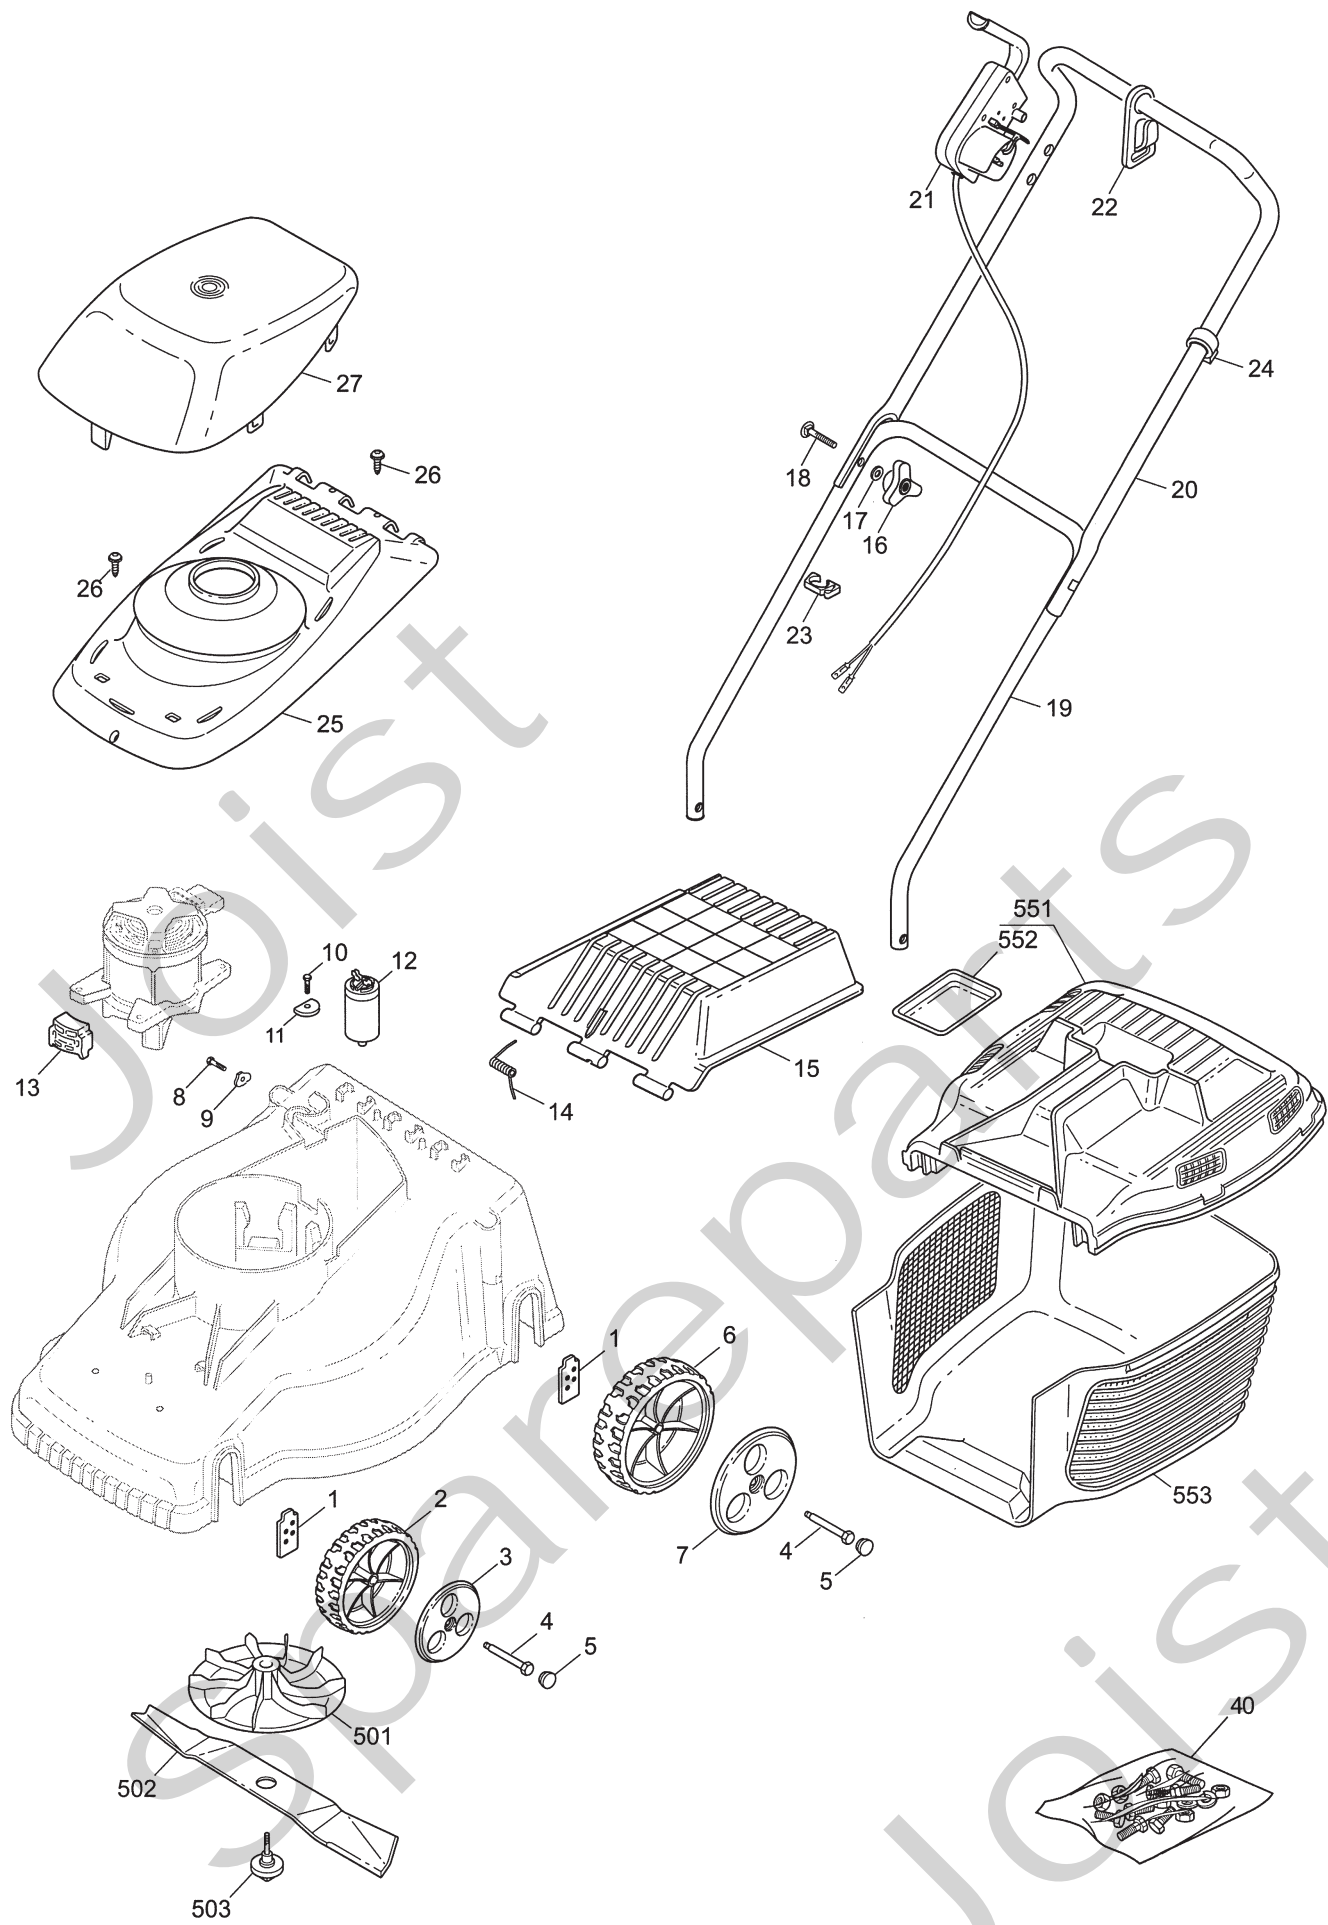

Genuine Spare Parts

Spareparts
Joist

Utgåva Issue		Bildnr Picture No		COLLECTOR 33 EL SILENT 33 EL		COLLECTOR 33 EL SILENT 33 EL		Sida Page	
2005-12		1897						56	
Pos. Fig.	Antal/Quantity			Art nr Part No	Benämning	Description	Sats Kit	Anmärkning Notes	
	4301 -43	4301 -73	4301 -83						
	1	4	4	4	1111-2767-01	Fästbleck	Wheel attachment		
	2	2	2	2	1111-2762-01	Hjul	Wheel		
	3	2	2	2	1111-2763-01	Navkapsel- gul	Hub cap- yellow		
	4	4	4	4	1111-2788-01	Ansatsbult	Shoulder bolt		
	5	4	4	4	1111-2756-01	Centrumkopp- gul	Wheel cup- yellow		
	6	2	2	2	1111-3199-01	Hjul	Wheel		
	7	2	2	2	1111-3200-01	Navkapsel- gul	Hub cap- yellow		
	8	2	2	2	9836-9225-12	Skruv	Screw		
	9	2	2	2	1111-3136-02	Bricka	Washer		
	10	2	2	2	9840-7916-16	Skruv	Screw		
	11	1	1	1	1111-2765-00	Bricka	Washer		
X	12	1	1	1	1136-1685-01	Kondensator	Condensor		
	13	4	4	4	1111-3582-01	Motorupphängning	Motor attachment		
	14	1	1	1	1111-2789-01	Fjäder	Spring		
	15	1	1	1	1111-3284-01	Lucka- gul	Flap- yellow		
X	16	2	2	2	1136-1604-01	Låsrott	Knob		
	17	2	2	2	9699-0060-02	Planbricka	Flat washer		
	18	2	2	2	9898-0645-12	Skruv	Screw		
X	19	1	1	1	1136-1631-01	Styre- underdel	Handle- lower		
X	20	1	1	1	1136-1760-01	Styre- överdel	Handle- upper		
	21	1	1	1	1111-3613-01	Manöverdosa	Switch		
	22	1	1	1	1136-0662-01	Kabelhållare	Fairlead		
X	23	1	1	1	1136-1603-01	Kabelhållare	Anchor clamp		
	24	1	1	1	1136-0661-01	Kabelhållare	Fairlead		
	25	1	1	1	1111-2750-01	Motorkåpa undre- gul	Low. motor cover- yell.		
	26	3	3	3	9838-9110-12	Skruv	Screw		
	27	1	1	1	1111-2929-02	Motorkåpa- svart	Motor cover- black		
	27	1	1	1	1111-2929-20	Motorkåpa- grön	Motor cover- green		
X	40	1	1	1	1136-1767-01	Skruvsats	Screw set		
	501	1	1	1	1111-3137-01	Fläkt/knivfäste	Fan/blade holder		
	502	1	1	1	1111-9082-01	Kniv	Blade		
	503	1	1	1	1111-2787-02	Knivbult	Blade bolt		
	551	1	1	1	1111-2758-01	Uppsamlarlock- gul	Top collector- yellow		
	552	1	1	1	1111-2764-01	Täckbricka	Cover		
	553	1	1	1	1111-2760-02	Uppsaml. undre- svart	Lower collector- black		