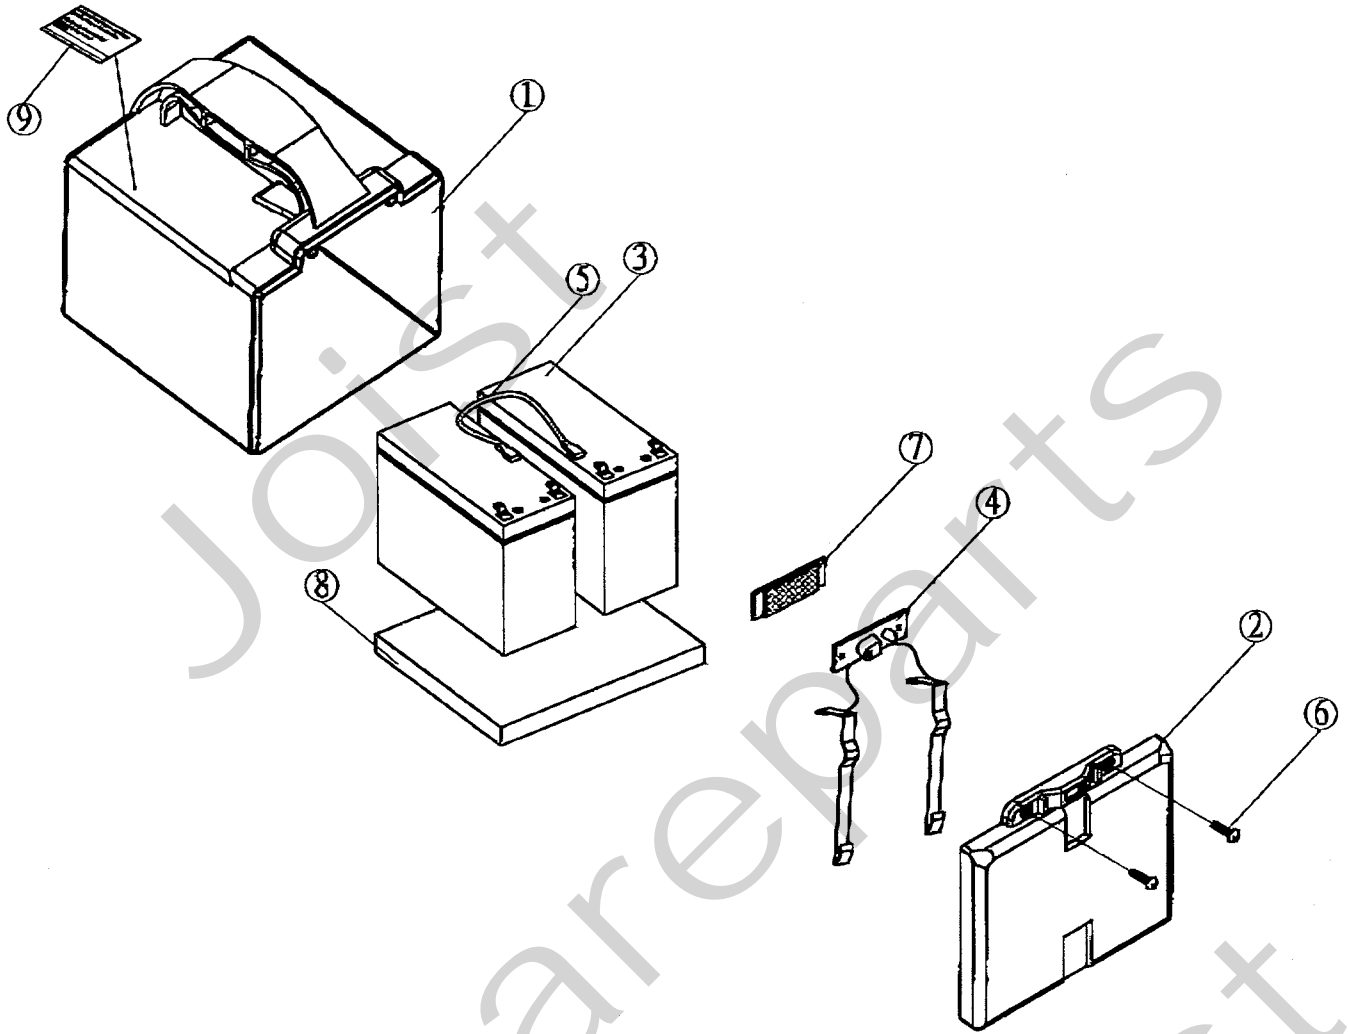

Utgåva Issue 2004-12		Bildnr Picture No 941A		BATTERISATS SILENT 41 BATTERY MULTICLIP 46 BATTERY DET.NR 1111-9137-01		BATTERY PACK SILENT 41 BATTERY MULTICLIP 46 BATTERY PART NO 1111-9137-01		Sida Page 350	
Pos. Fig.	Antal/Quantity			Art nr Part No	Benämning	Description	Sats Kit	Anmärkning Notes	
1	1			1117-2075-01	Batterilåda	Battery box.....			
2	1			1117-2080-01	Batterilock	Battery box cover			
3	2			1117-2083-01	Batteri	Battery			
4	1			1117-2089-01	Laddningsplatta	Charging plate			
5	1			1117-2091-01	Kabel	Cord			
6	2			9836-9216-12	Skruv	Screw			
7	1			1117-2206-01	Kardborrband	Velcro			
8	1			1117-2208-01	Platta	Plate			
9	1			1117-2207-01	Dekal	Sticker