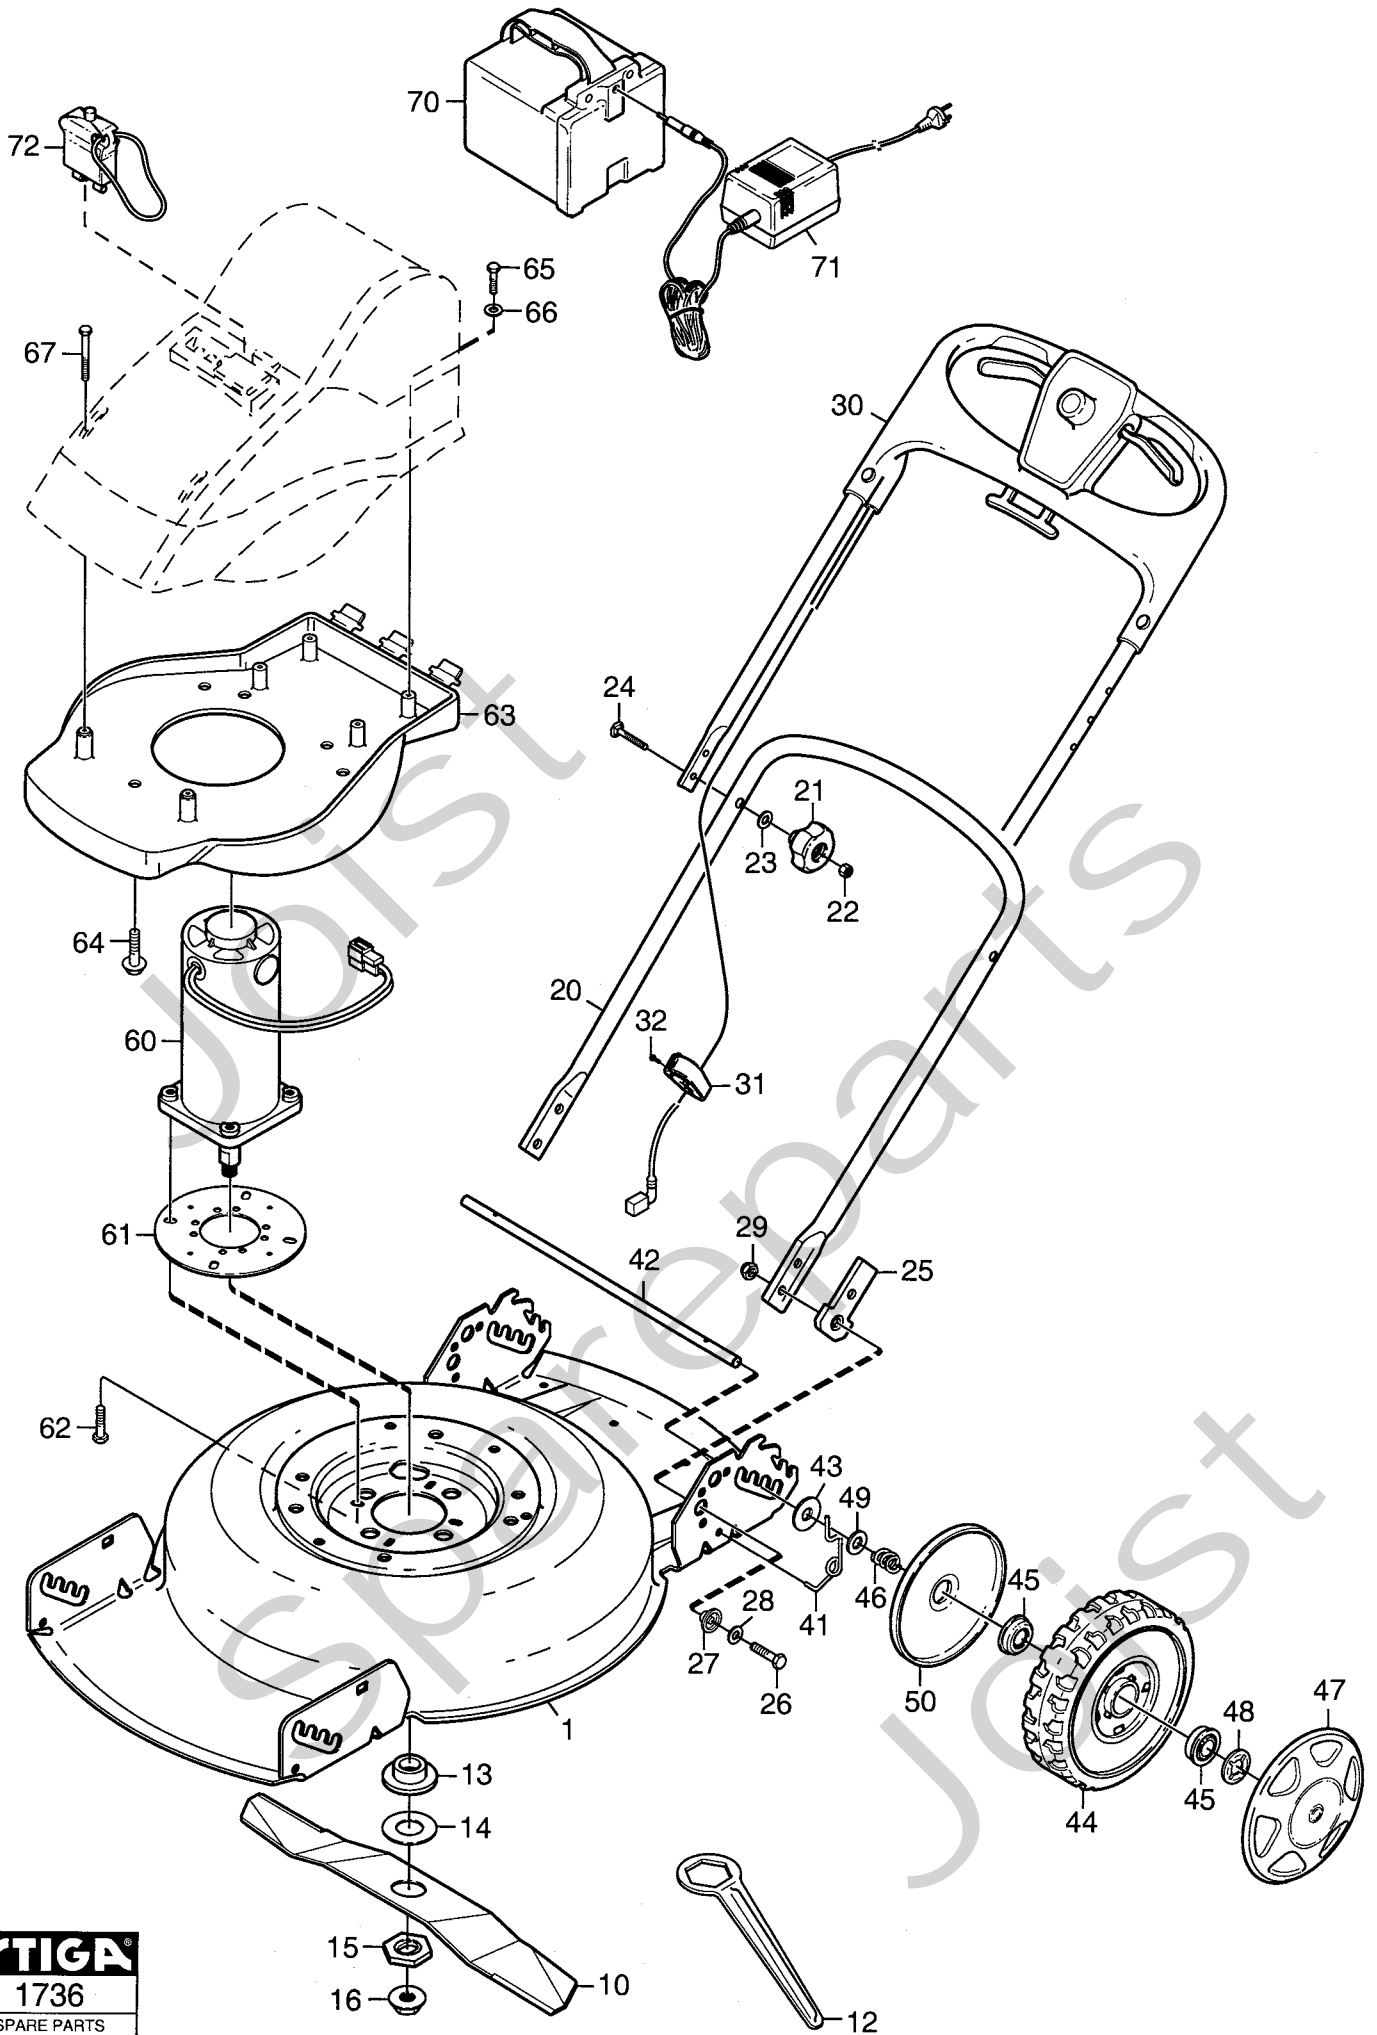

# Genuine Spare Parts

---

Joist  
Spareparts  
Joist

**STIGA**  
 1736  
 SPARE PARTS

Utgåva Issue 2004-12		Bildnr Picture No 1736		MULTICLIP 46 BATTERY CHASSI KNIV		MULTICLIP 46 BATTERY CHASSIS BLADE		Sida Page 12	
Pos. Fig.	Antal/Quantity			Art nr Part No	Benämning	Description	Sats Kit	Anmärkning Notes	
	3251								
1	1			1111-3338-01	Kåpa-gul .....	Chassis- yellow .....			
10	1			1111-9080-01	Kniv .....	Blade .....			
12	1			1111-3156-01	Knivnyckel .....	Blade wrench .....			
13	1			1111-3128-01	Knivfäste .....	Blade holder .....			
14	1			1111-3134-01	Bricka .....	Washer .....			
15	1			1111-3135-01	Sexkantsbricka .....	Hexagonal washer .....			
16	1			1111-3129-01	Knivmutter .....	Blade nut .....			
20	1			1111-3014-01	Styre- underdel .....	Handle- lower part .....			
21	2			1111-3023-01	Lås ratt .....	Locking knob .....			
22	2			9795-3531-02	Mutter .....	Nut .....			
23	2			9699-0028-02	Planbricka .....	Flat washer .....			
24	2			9899-3557-12	Skruv .....	Screw .....			
25	2			1111-2986-01	Isoleringsplatta .....	Isolation plate .....			
26	4			9997-0825-16	Skruv .....	Screw .....			
27	4			1111-2987-01	Isoleringshylsa .....	Isolation collar .....			
28	4			9699-0062-02	Planbricka .....	Flat washer .....			
29	4			9747-0831-02	Mutter .....	Lock nut .....			
30	1			1111-2997-02	Styre m. brytare .....	Handlebar w. switch .....			
31	1			1111-2018-01	Kabelhållare .....	Cable holder .....			
32	1			9836-9216-12	Skruv .....	Screw .....			
40	1			1111-9035-01	Höjdställning sats .....	Height adjust kit .....		Inkl. pos 41, 48	
41	2			1111-1589-01	• Fjäder- vä .....	• Height adj. spring- LH .....		Ej ill/not ill.	
41	2			1111-1589-02	• Fjäder- hö .....	• Height adj. spring- RH .....			
42	2			1111-3312-01	Hjulaxel .....	Wheel axle .....			
43	4			1111-1593-01	Bricka .....	Washer .....			
44	4			1111-3238-01	Hjul .....	Wheel .....			
45	8			9549-0053-00	Kullager .....	Ball bearing .....			
46	4			1111-3060-01	Fjäder .....	Spring .....			
47	4			1111-3085-01	Navkapsel- gul .....	Hub cap- yellow .....			
48	4			9675-0017-02	• Starlock .....	• Lock washer .....			
49	4			9699-0037-02	Bricka .....	Washer .....			
50	4			1111-3341-01	Hjulsköld .....	Wheel cover .....			
60	1			9500-3900-20	Motor .....	Motor .....			
60A	2			1117-2074-01	• Kol för elmotor .....	• Carbon brushes .....			
X 61	1			1111-3235-01	Motorplatta .....	Motor plate .....			
62	4			9947-0616-16	Skruv .....	Screw .....			
63	1			1111-3228-01	Mellanlägg .....	Mounting plate .....			
64	3			9838-9522-12	Skruv .....	Screw .....			
65	4			9838-9216-12	Skruv .....	Screw .....			
66	4			9699-0025-02	Planbricka .....	Washer .....			
67	2			9838-9220-12	Skruv .....	Screw .....			
X 70	1			1111-9137-01	Batteripack kpl .....	Battery pack assy .....			
71	1			9400-0262-00	Batteriladdare .....	Charger .....			
72	1			1111-3205-01	Säkerhetsnyckel .....	Safety key .....			