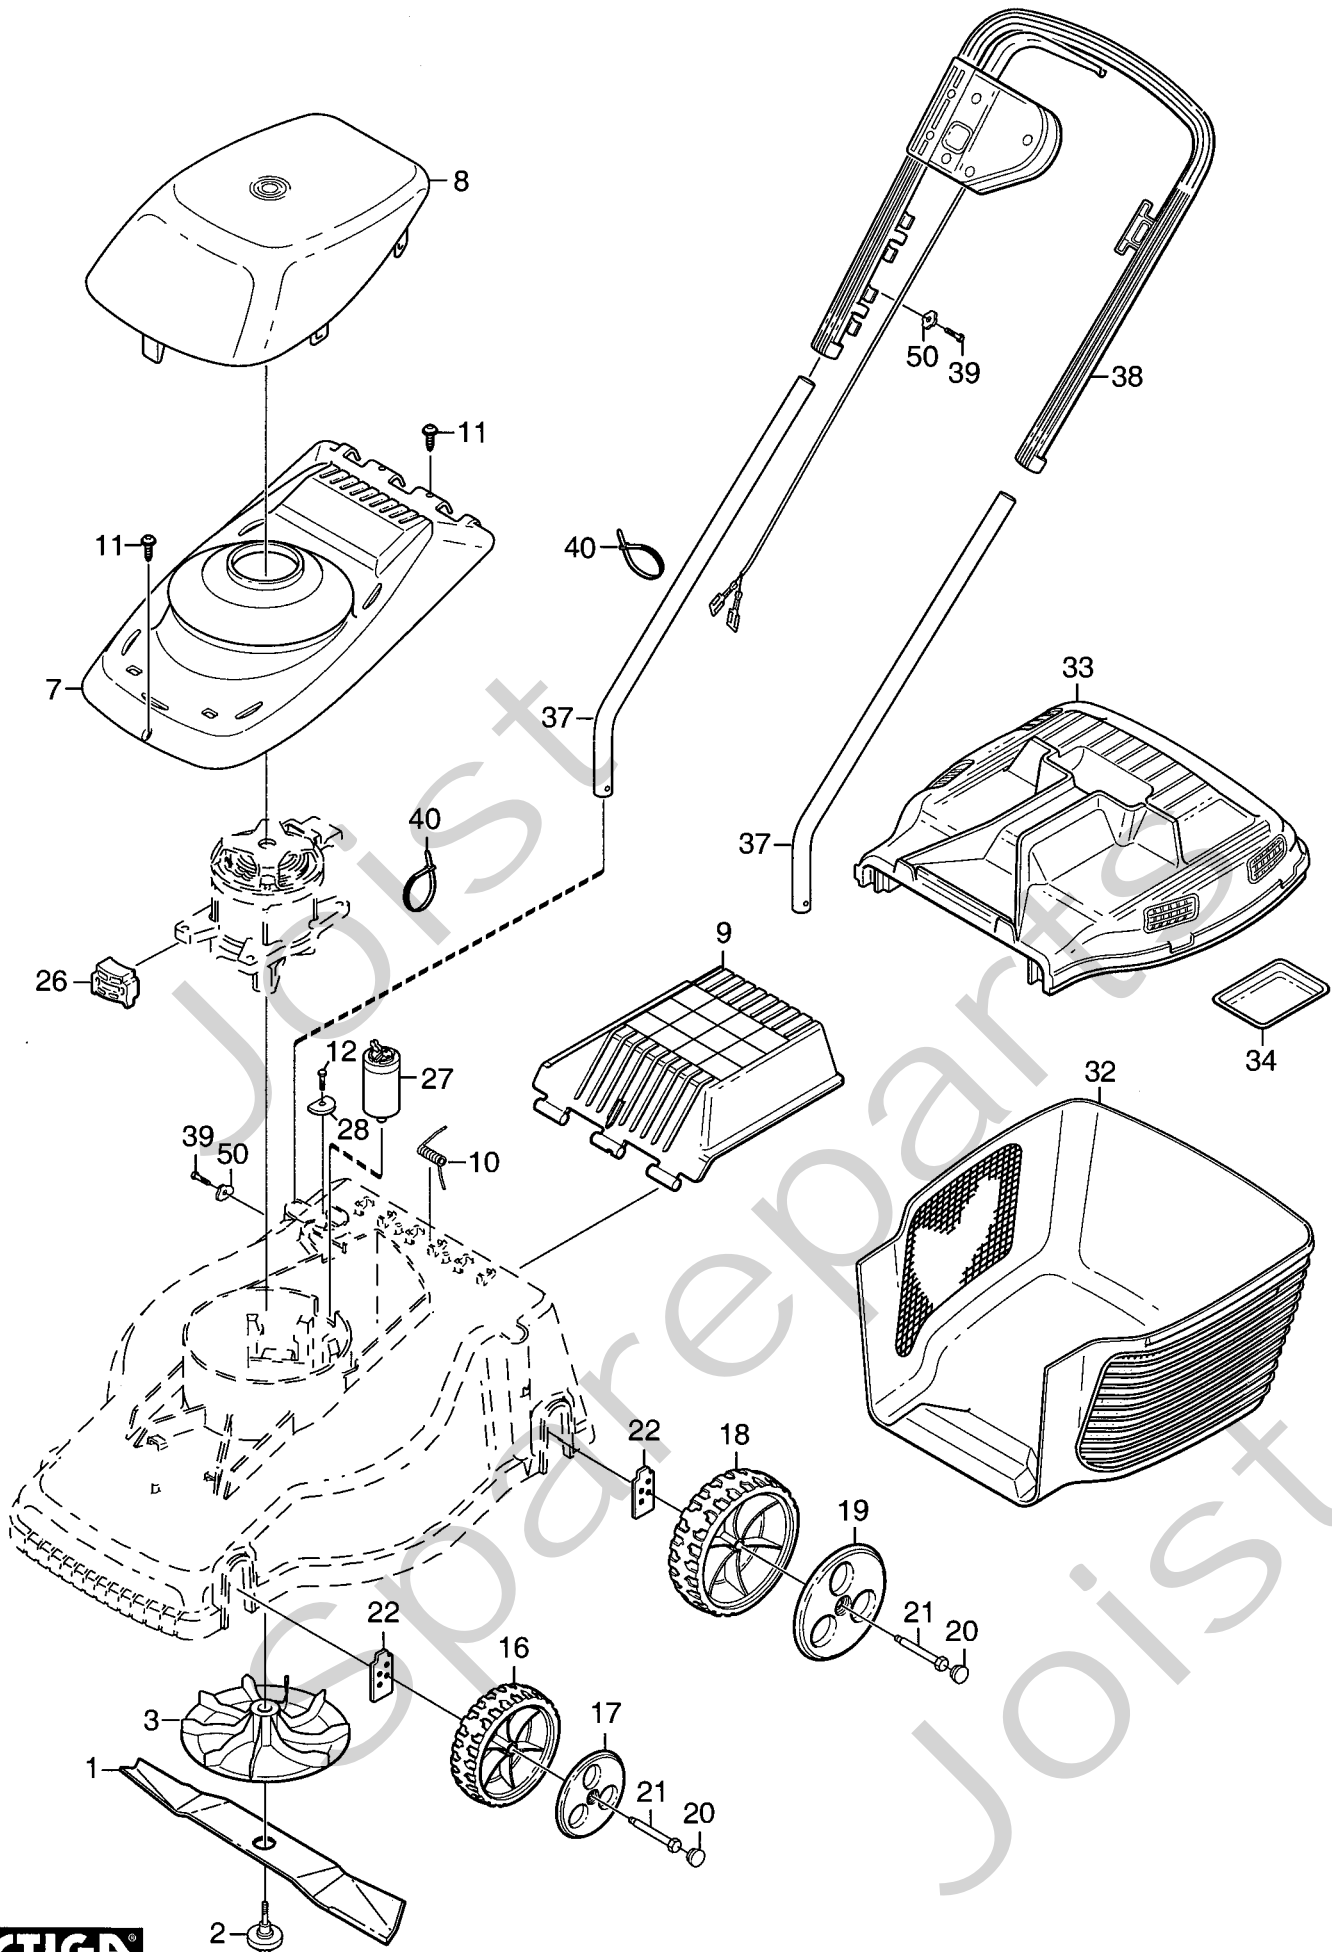

# Genuine Spare Parts

---

Joist  
Spareparts  
Joist

Utgåva Issue		Bildnr Picture No		COLLECTOR 33 EL JARDIPRO EURO 36 EL	COLLECTOR 33 EL JARDIPRO EURO 36 EL	Sida Page		
2004-12		1341A				68		
Pos. Fig.	Antal/Quantity			Art nr Part No	Benämning	Description	Sats Kit	Anmärkning Notes
	4301 -22	4301 -42	4517 -82					
1	1	1	1	1111-9082-01	Kniv .....	Blade .....		
2	1	1	1	1111-2787-02	Knivbult .....	Blade bolt .....		
3	1	1	1	1111-3137-01	Fläkt/knivfäste .....	Fan/blade holder .....		
7	1	1		1111-2750-01	Motorkåpa undre- gul .....	Low.motor cover- yell. ....		
7			1	1111-2750-02	Motorkåpa undre- svart .....	Low.motor cover- bl. ....		
8	1	1		1111-2929-02	Motorkåpa- svart .....	Motor cover-black .....		
8			1	1111-2929-20	Motorkåpa- grön .....	Motor cover- green .....		
9	1	1		1111-3284-01	Lucka- gul .....	Flap- yellow .....		
9			1	1111-3284-20	Lucka- grön .....	Flap- green .....		
10	1	1	1	1111-2789-01	Fjäder .....	Spring .....		
11	3	3	3	9838-9110-12	Skruv .....	Screw .....		
12	1	1	1	9840-7916-16	Skruv .....	Screw .....		
16	2	2	2	1111-2762-01	Hjul .....	Wheel .....		
17	2	2	2	1111-2763-01	Navkapsel- gul .....	Hub cap- yellow .....		
18	2	2	2	1111-3199-01	Hjul .....	Wheel .....		
19	2	2	2	1111-3200-01	Navkapsel- gul .....	Hub cap- yellow .....		
20	4	4	4	1111-2756-01	Centrumkopp- gul .....	Wheel cup- yellow .....		
21	4	4	4	1111-2788-01	Ansatsbult .....	Shoulder bolt .....		
22	4	4	4	1111-2767-01	Fästbleck .....	Wheel attachment .....		
26	4	4	4	1111-3582-01	Motorupphängning .....	Motor attachment .....		
27		1		9400-0265-00	Kondensator (16 uF) .....	Condensor (16 uF) .....		
27	1		1	9400-0313-01	Kondensator (12 uF) .....	Condensor (12 uF) .....		
28	1	1	1	1111-2765-00	Bricka .....	Washer .....		
32	1	1	1	1111-2760-02	Uppsaml. undre- svart .....	Lower collector- black .....		
33	1	1		1111-2758-01	Uppsamlarlock- gul .....	Top collector- yellow .....		
33			1	1111-2758-20	Uppsamlarlock- grön .....	Top collector- green .....		
34	1	1	1	1111-2764-01	Täckbricka .....	Cover .....		
37	2	2	2	1111-2768-02	Styre underdel .....	Lower handlebar .....		
38	1	1	1	1111-2904-02	Styre ö- del m.brytare .....	Upper handle w.switch .....		
39	4	4	4	9846-7916-16	Skruv .....	Screw .....		
40	2	2	2	9579-0008-00	Buntband .....	Cable holder .....		
50	4	4	4	1111-3136-02	Bricka .....	Washer .....		