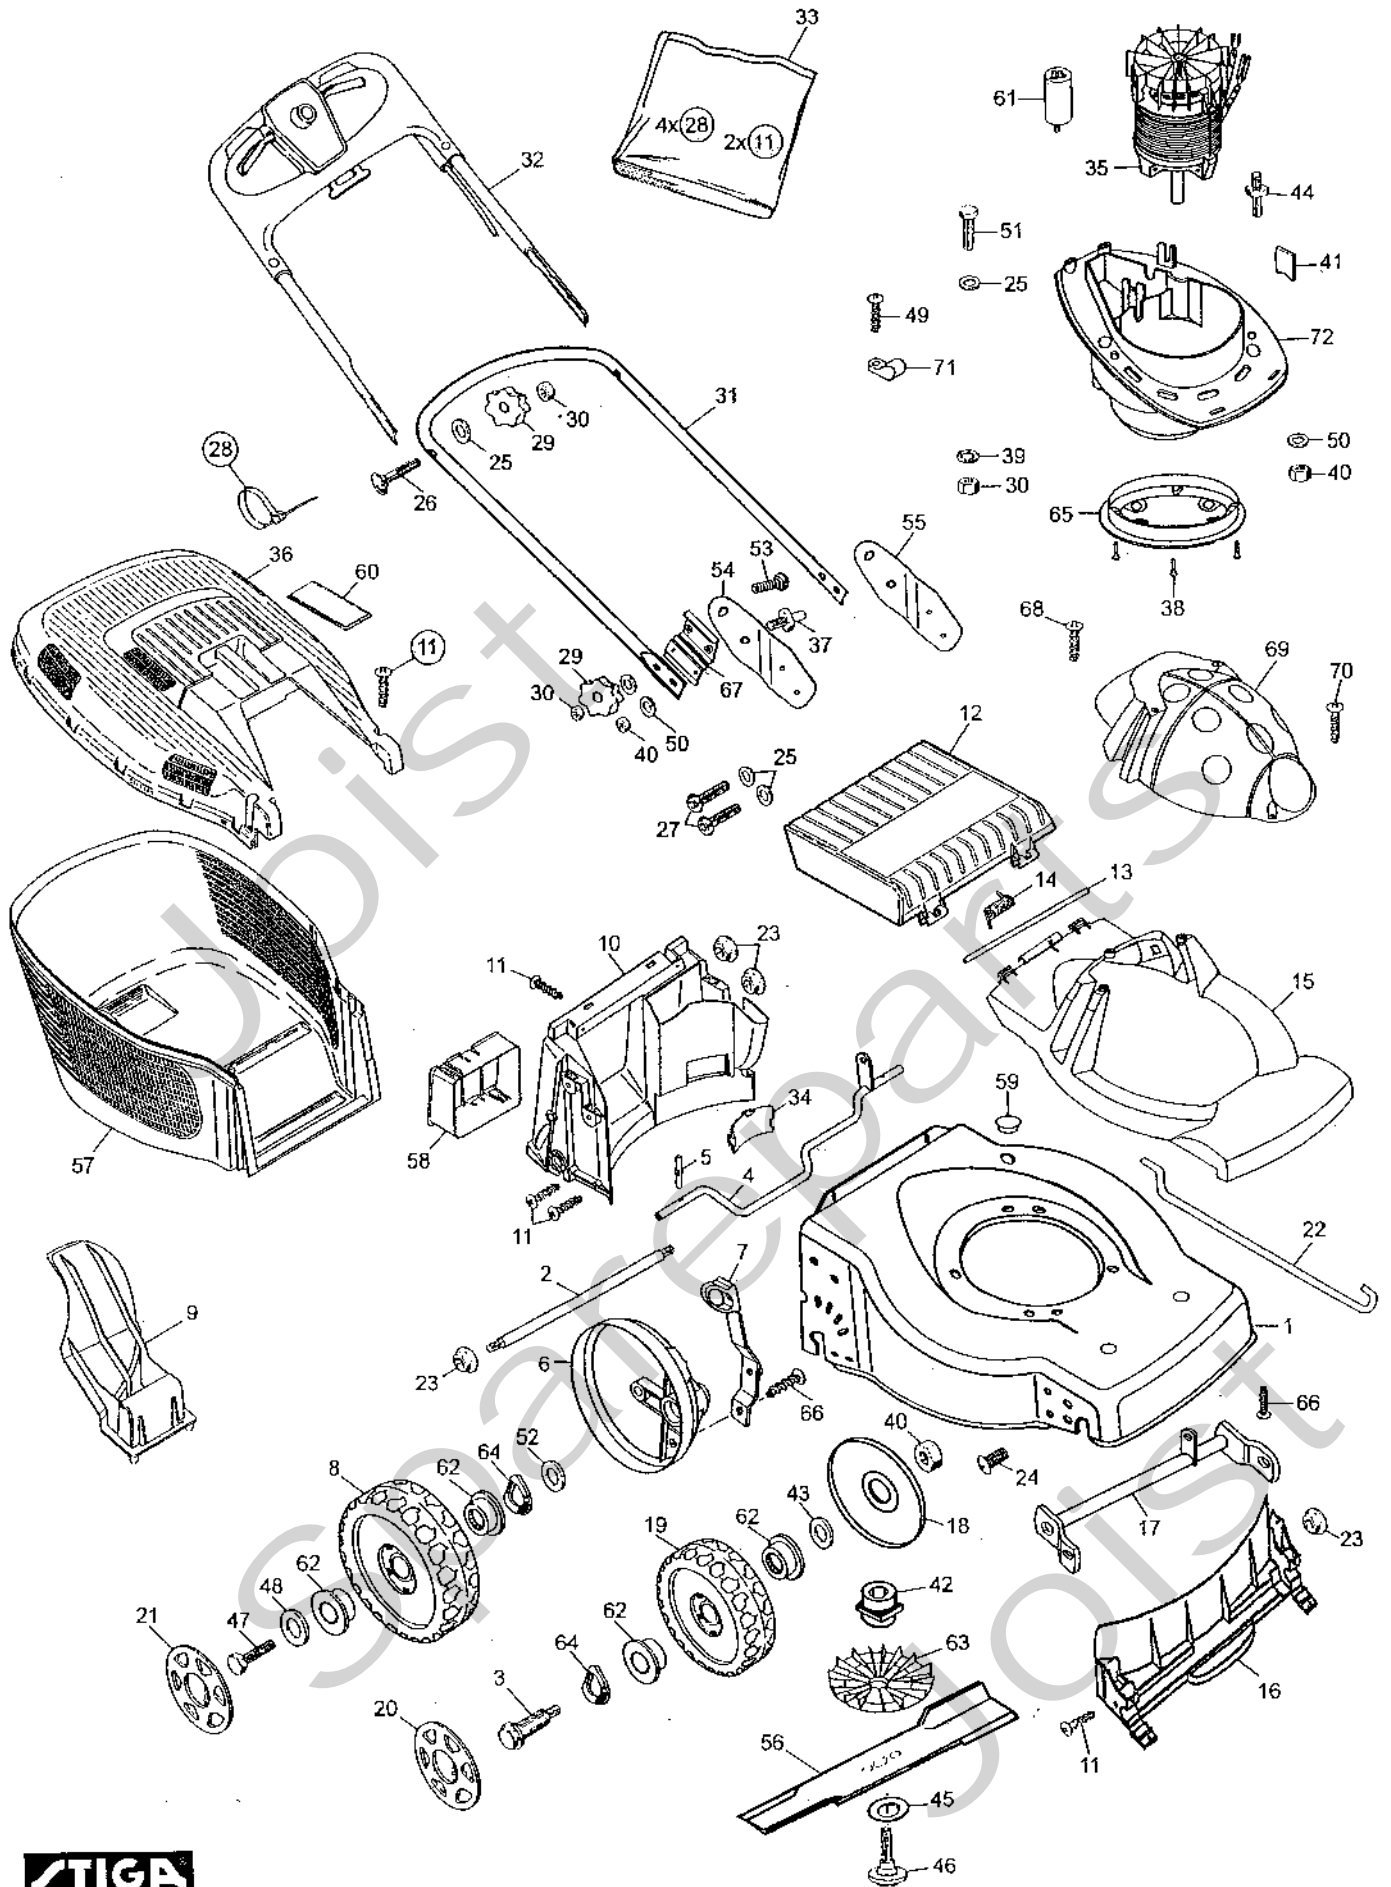

Genuine Spare Parts

Joist
Spareparts
Joist

Utgåva Issue		Bildnr Picture No		HERKULES ME 462 SILENT 45 EL COMBI		HERKULES ME 462 SILENT 45 EL COMBI		Sida Page	
2003-43		1496A						90	
Pos. Fig.	Antal/Quantity			Art nr Part No	Benämning	Description	Sats Kit	Anmärkning Notes	
	794 503	794 503							
1	1	1		1117-3356-02	Kåpa-silver.....	Deck-silver.....			
2	1	1		1117-3258-01	Förstärkningsstag.....	Reinforcement.....			
3	2	2		1111-3164-01	Hjulbult.....	Wheel axle bolt.....			
4	1	1		1117-1173-01	Bakaxel.....	Shaft-backside.....			
5	2	2		9595-0212-00	Spännstift.....	Locating pin.....			
6	2	2		1117-3256-01	Hjulsköld.....	Wheel protection cap.....			
7	1	1		1117-1174-01	Höjdställningsspak.....	Height adjust lever.....			
8	2	2		1111-3238-01	Hjul.....	Wheel.....			
9	1	1		1117-3001-01	Mulcherplugg.....	Mulch plug.....			
10	1	1		1117-3008-01	Ledplåt-bakre.....	Baffle-rear.....			
11	12	12		9836-9516-12	Skruv.....	Screw.....			
12		1		1117-1156-01	Lucka-gul.....	Rear flap-yellow.....			
12	1			1117-1156-12	Lucka-röd.....	Rear flap-red.....			
13	1	1		1117-1143-01	Axel.....	Shaft.....			
14	1	1		1117-1126-01	Fjäder.....	Spring-rear flap.....			
15		1		1117-3351-01	Chassikåpa-gul.....	Deck cover-yellow.....			
15	1			1117-3351-04	Chassikåpa-röd.....	Deck cover-red.....			
16	1	1		1117-3007-01	Ledplåt-främre.....	Baffle-front.....			
17	1	1		1117-1334-01	Framaxel.....	Front shaft.....			
18	2	2		1117-1161-01	Hjulsköld.....	Wheel protection.....			
19	2	2		1111-3163-01	Hjul.....	Wheel.....			
20	2			1111-2804-04	Navkapsel-röd.....	Hub cap-red.....			
20		2		1111-3084-01	Navkapsel-gul.....	Hub cap-yellow.....			
21	2			1111-2815-04	Navkapsel-röd.....	Hub cap-red.....			
21		2		1111-3085-01	Navkapsel-gul.....	Hub cap-yellow.....			
22	1	1		1117-1130-01	Höjdställningsstag.....	Connection rod.....			
23	8	8		1117-1131-01	Flänsmutter.....	Nut.....			
24	2	2		9865-0816-16	Skruv.....	Screw.....			
25	9	9		9699-0028-02	Planbricka.....	Flat washer.....			
26	2	2		9898-0855-12	Skruv.....	Screw.....			
27	4	4		1117-1364-01	Skruv.....	Screw.....			
28	4	4		9579-0008-00	Buntband.....	Cable holder.....			
29	4	4		1117-3194-01	Låsraff.....	Locking knob.....			
30	7	7		9799-0831-02	Mutter.....	Nut.....			
31	1	1		1117-3198-01	Styre- underdel.....	Handle-lower part.....			
32	1	1		1117-3210-01	Styre- överdel.....	Handle-upper part.....			
33	1	1		1117-3028-01	Mont.sats.....	Assy kit.....			
34	1	1		1117-1148-01	Lock.....	Cap.....			
35	1	1		1117-1368-01	Elmotor.....	El.motor.....			
35A	1	1		1117-1370-01	Fläkt.....	Fan.....	1500 W		
36		1		1117-1157-01	Uppsamlarlock-gul.....	Grassbag cover-yellow.....	Ej ill/not ill.		
36	1			1117-1157-08	Uppsamlarlock-röd.....	Grassbag cover-red.....	Inkl. pos 60		
37	2	2		1117-1267-01	Bult.....	Bolt.....	Inkl. pos 60		
38	4	4		9838-9110-12	Skruv.....	Screw.....			
39	3	3		9678-0009-02	Låsbricka.....	Lock washer.....			
40	8	8		9716-0831-02	Mutter.....	Nut.....			
41	1	1		1117-1359-01	Klämma.....	Clamp.....			
42	1	1		1117-1151-01	Knivfäste.....	Blade mount.....			
43	2	2		9699-0078-02	Bricka.....	Washer.....			
44	4	4		1117-1112-01	Bult.....	Bolt.....			
45	1	1		1117-1111-01	Knivbricka.....	Disc washer.....			
46	1	1		1117-1169-01	Knivbult.....	Blade bolt.....			
47	2	2		9997-0614-16	Skruv.....	Screw.....			
48	2	2		1117-1175-01	Bricka.....	Washer.....			
49	1	1		9849-7819-16	Skruv.....	Screw.....			
50	8	8		9699-0062-02	Planbricka.....	Flat washer.....			
51	3	3		9997-0820-16	Skruv.....	Screw.....			
52	2	2		9699-0036-02	Planbricka.....	Flat washer.....			
53	2	2		9898-0835-12	Skruv.....	Screw.....			
54	1	1		1117-1310-01	Styrfäste- hö.....	Handle support- R.H.....			
55	1	1		1117-1309-01	Styrfäste- vä.....	Handle support- L.H.....			
56	1	1		1117-3355-01	Kniv.....	Blade.....			
57	1	1		1117-1218-01	Uppsamlare- underdel.....	Lower grass bag.....			