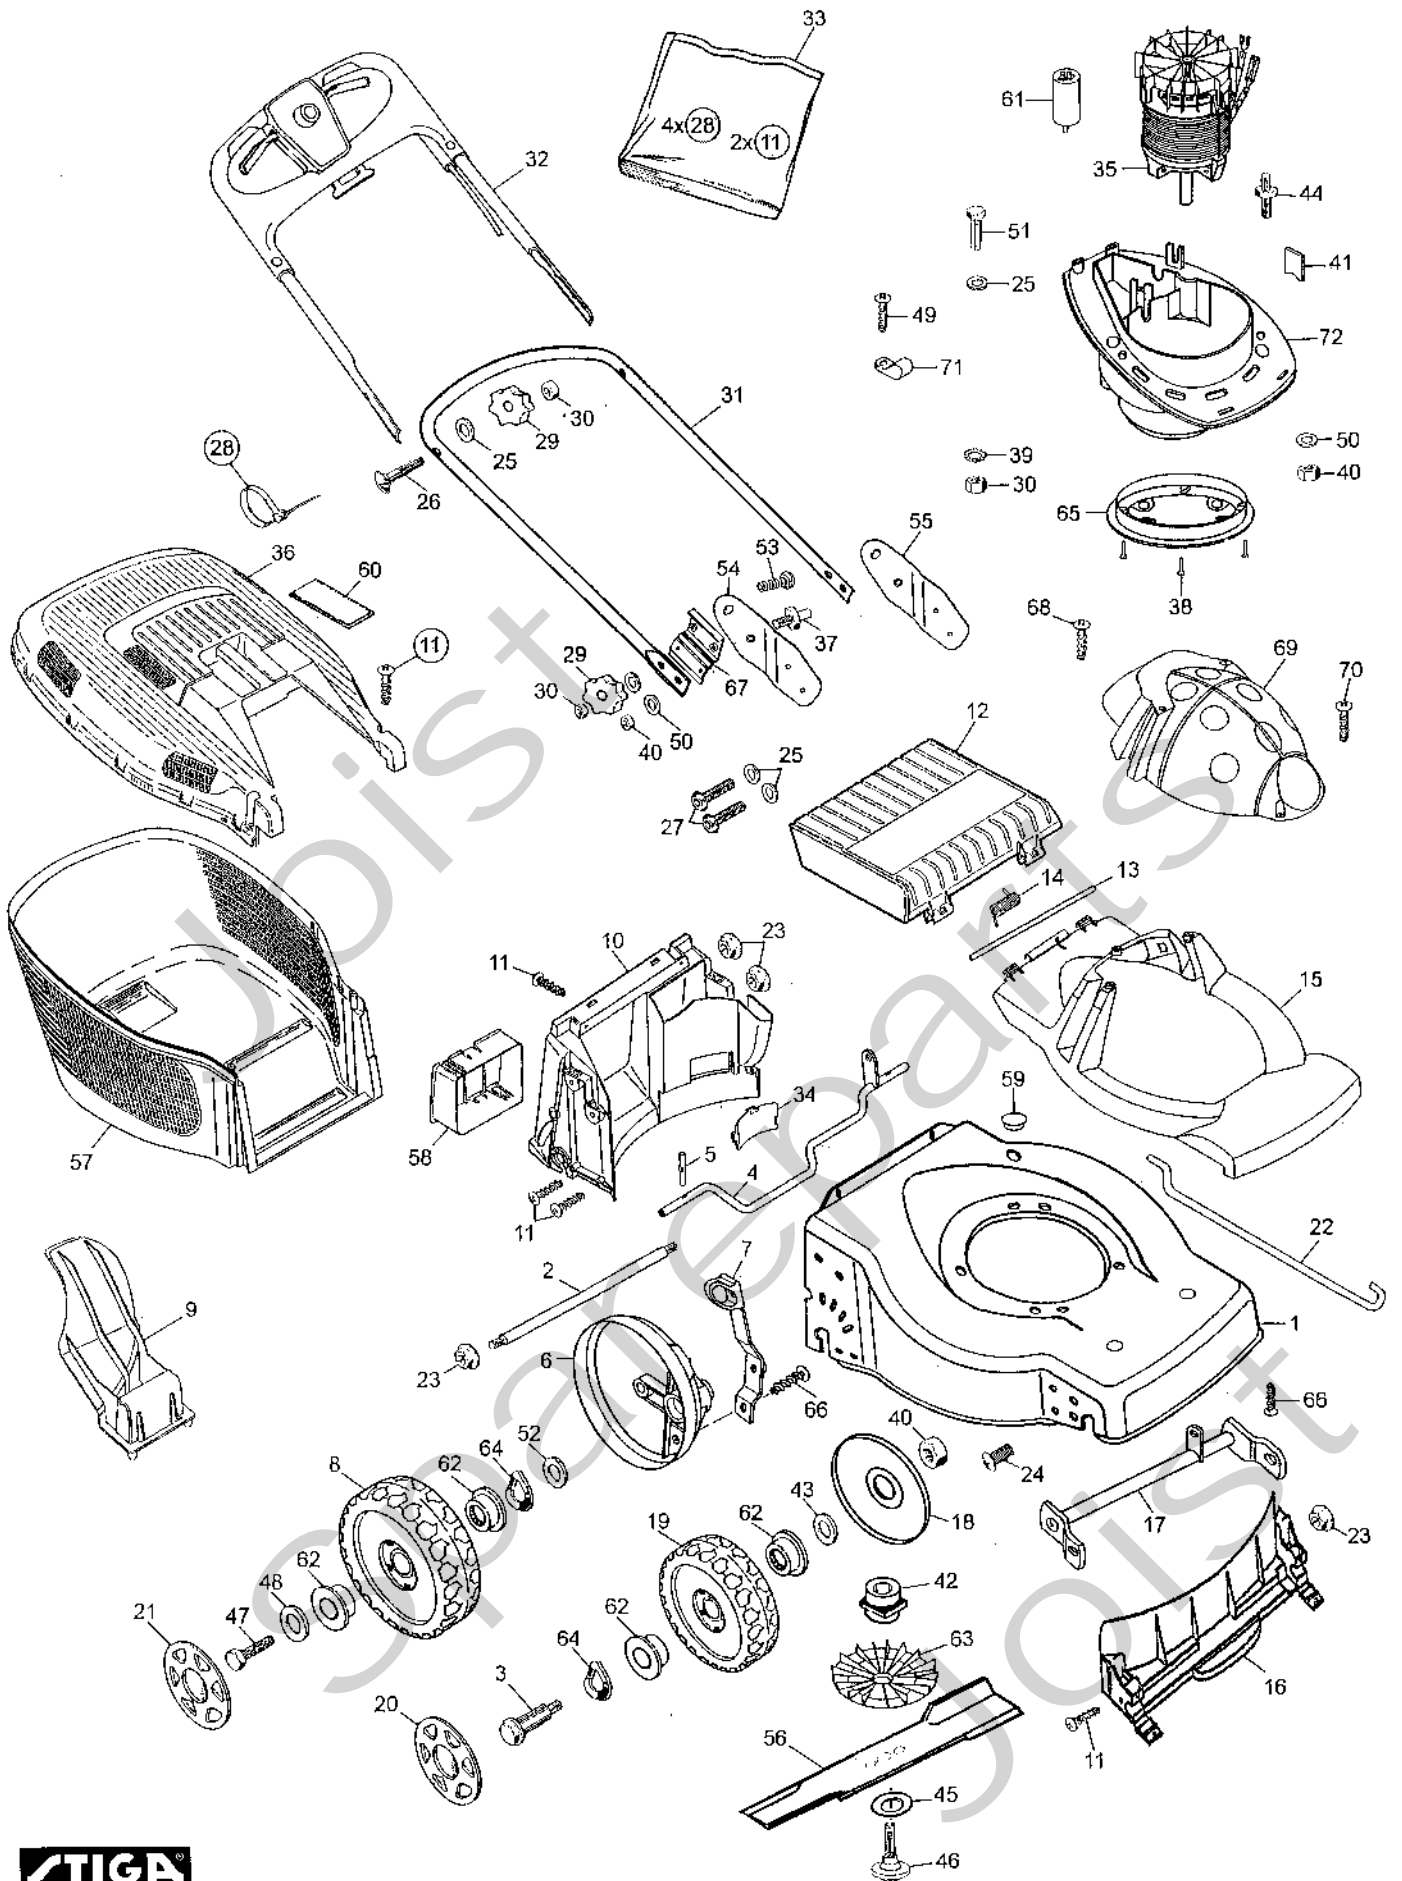

Genuine Spare Parts

Joist
Spareparts
Joist

Utgåva Issue		Bildnr Picture No		HERKULES ME 462 SILENT 45 EL COMBI		HERKULES ME 462 SILENT 45 EL COMBI		Sida Page	
2003-43		1496A						90	
Pos. Fig.	Antal/Quantity			Art nr Part No	Benämning	Description	Sats Kit	Anmärkning Notes	
	794 503	794 503							
1	1	1		1117-3356-02	Kåpa-silver.....	Deck-silver.....			
2	1	1		1117-3258-01	Förstärkningsstag.....	Reinforcement.....			
3	2	2		1111-3164-01	Hjulbult.....	Wheel axle bolt.....			
4	1	1		1117-1173-01	Bakaxel.....	Shaft-backside.....			
5	2	2		9595-0212-00	Spännstift.....	Locating pin.....			
6	2	2		1117-3256-01	Hjulsköld.....	Wheel protection cap.....			
7	1	1		1117-1174-01	Höjdställningsspak.....	Height adjust lever.....			
8	2	2		1111-3238-01	Hjul.....	Wheel.....			
9	1	1		1117-3001-01	Mulcherplugg.....	Mulch plug.....			
10	1	1		1117-3008-01	Ledplåt-bakre.....	Baffle-rear.....			
11	12	12		9836-9516-12	Skruv.....	Screw.....			
12		1		1117-1156-01	Lucka-gul.....	Rear flap-yellow.....			
12	1			1117-1156-12	Lucka-röd.....	Rear flap-red.....			
13	1	1		1117-1143-01	Axel.....	Shaft.....			
14	1	1		1117-1126-01	Fjäder.....	Spring-rear flap.....			
15		1		1117-3351-01	Chassikåpa-gul.....	Deck cover-yellow.....			
15	1			1117-3351-04	Chassikåpa-röd.....	Deck cover-red.....			
16	1	1		1117-3007-01	Ledplåt-främre.....	Baffle-front.....			
17	1	1		1117-1334-01	Framaxel.....	Front shaft.....			
18	2	2		1117-1161-01	Hjulsköld.....	Wheel protection.....			
19	2	2		1111-3163-01	Hjul.....	Wheel.....			
20	2			1111-2804-04	Navkapsel-röd.....	Hub cap-red.....			
20		2		1111-3084-01	Navkapsel-gul.....	Hub cap-yellow.....			
21	2			1111-2815-04	Navkapsel-röd.....	Hub cap-red.....			
21		2		1111-3085-01	Navkapsel-gul.....	Hub cap-yellow.....			
22	1	1		1117-1130-01	Höjdställningsstag.....	Connection rod.....			
23	8	8		1117-1131-01	Flänsmutter.....	Nut.....			
24	2	2		9865-0816-16	Skruv.....	Screw.....			
25	9	9		9699-0028-02	Planbricka.....	Flat washer.....			
26	2	2		9898-0855-12	Skruv.....	Screw.....			
27	4	4		1117-1364-01	Skruv.....	Screw.....			
28	4	4		9579-0008-00	Buntband.....	Cable holder.....			
29	4	4		1117-3194-01	Låsraff.....	Locking knob.....			
30	7	7		9799-0831-02	Mutter.....	Nut.....			
31	1	1		1117-3198-01	Styre- underdel.....	Handle-lower part.....			
32	1	1		1117-3210-01	Styre- överdel.....	Handle-upper part.....			
33	1	1		1117-3028-01	Mont.sats.....	Assy kit.....			
34	1	1		1117-1148-01	Lock.....	Cap.....			
35	1	1		1117-1368-01	Elmotor.....	El.motor.....			
35A	1	1		1117-1370-01	Fläkt.....	Fan.....	1500 W		
36		1		1117-1157-01	Uppsamlarlock-gul.....	Grassbag cover-yellow.....	Ej ill/not ill.		
36	1			1117-1157-08	Uppsamlarlock-röd.....	Grassbag cover-red.....	Inkl. pos 60		
37	2	2		1117-1267-01	Bult.....	Bolt.....	Inkl. pos 60		
38	4	4		9838-9110-12	Skruv.....	Screw.....			
39	3	3		9678-0009-02	Låsbricka.....	Lock washer.....			
40	8	8		9716-0831-02	Mutter.....	Nut.....			
41	1	1		1117-1359-01	Klämma.....	Clamp.....			
42	1	1		1117-1151-01	Knivfäste.....	Blade mount.....			
43	2	2		9699-0078-02	Bricka.....	Washer.....			
44	4	4		1117-1112-01	Bult.....	Bolt.....			
45	1	1		1117-1111-01	Knivbricka.....	Disc washer.....			
46	1	1		1117-1169-01	Knivbult.....	Blade bolt.....			
47	2	2		9997-0614-16	Skruv.....	Screw.....			
48	2	2		1117-1175-01	Bricka.....	Washer.....			
49	1	1		9849-7819-16	Skruv.....	Screw.....			
50	8	8		9699-0062-02	Planbricka.....	Flat washer.....			
51	3	3		9997-0820-16	Skruv.....	Screw.....			
52	2	2		9699-0036-02	Planbricka.....	Flat washer.....			
53	2	2		9898-0835-12	Skruv.....	Screw.....			
54	1	1		1117-1310-01	Styrfäste- hö.....	Handle support- R.H.....			
55	1	1		1117-1309-01	Styrfäste- vä.....	Handle support- L.H.....			
56	1	1		1117-3355-01	Kniv.....	Blade.....			
57	1	1		1117-1218-01	Uppsamlare- underdel.....	Lower grass bag.....			