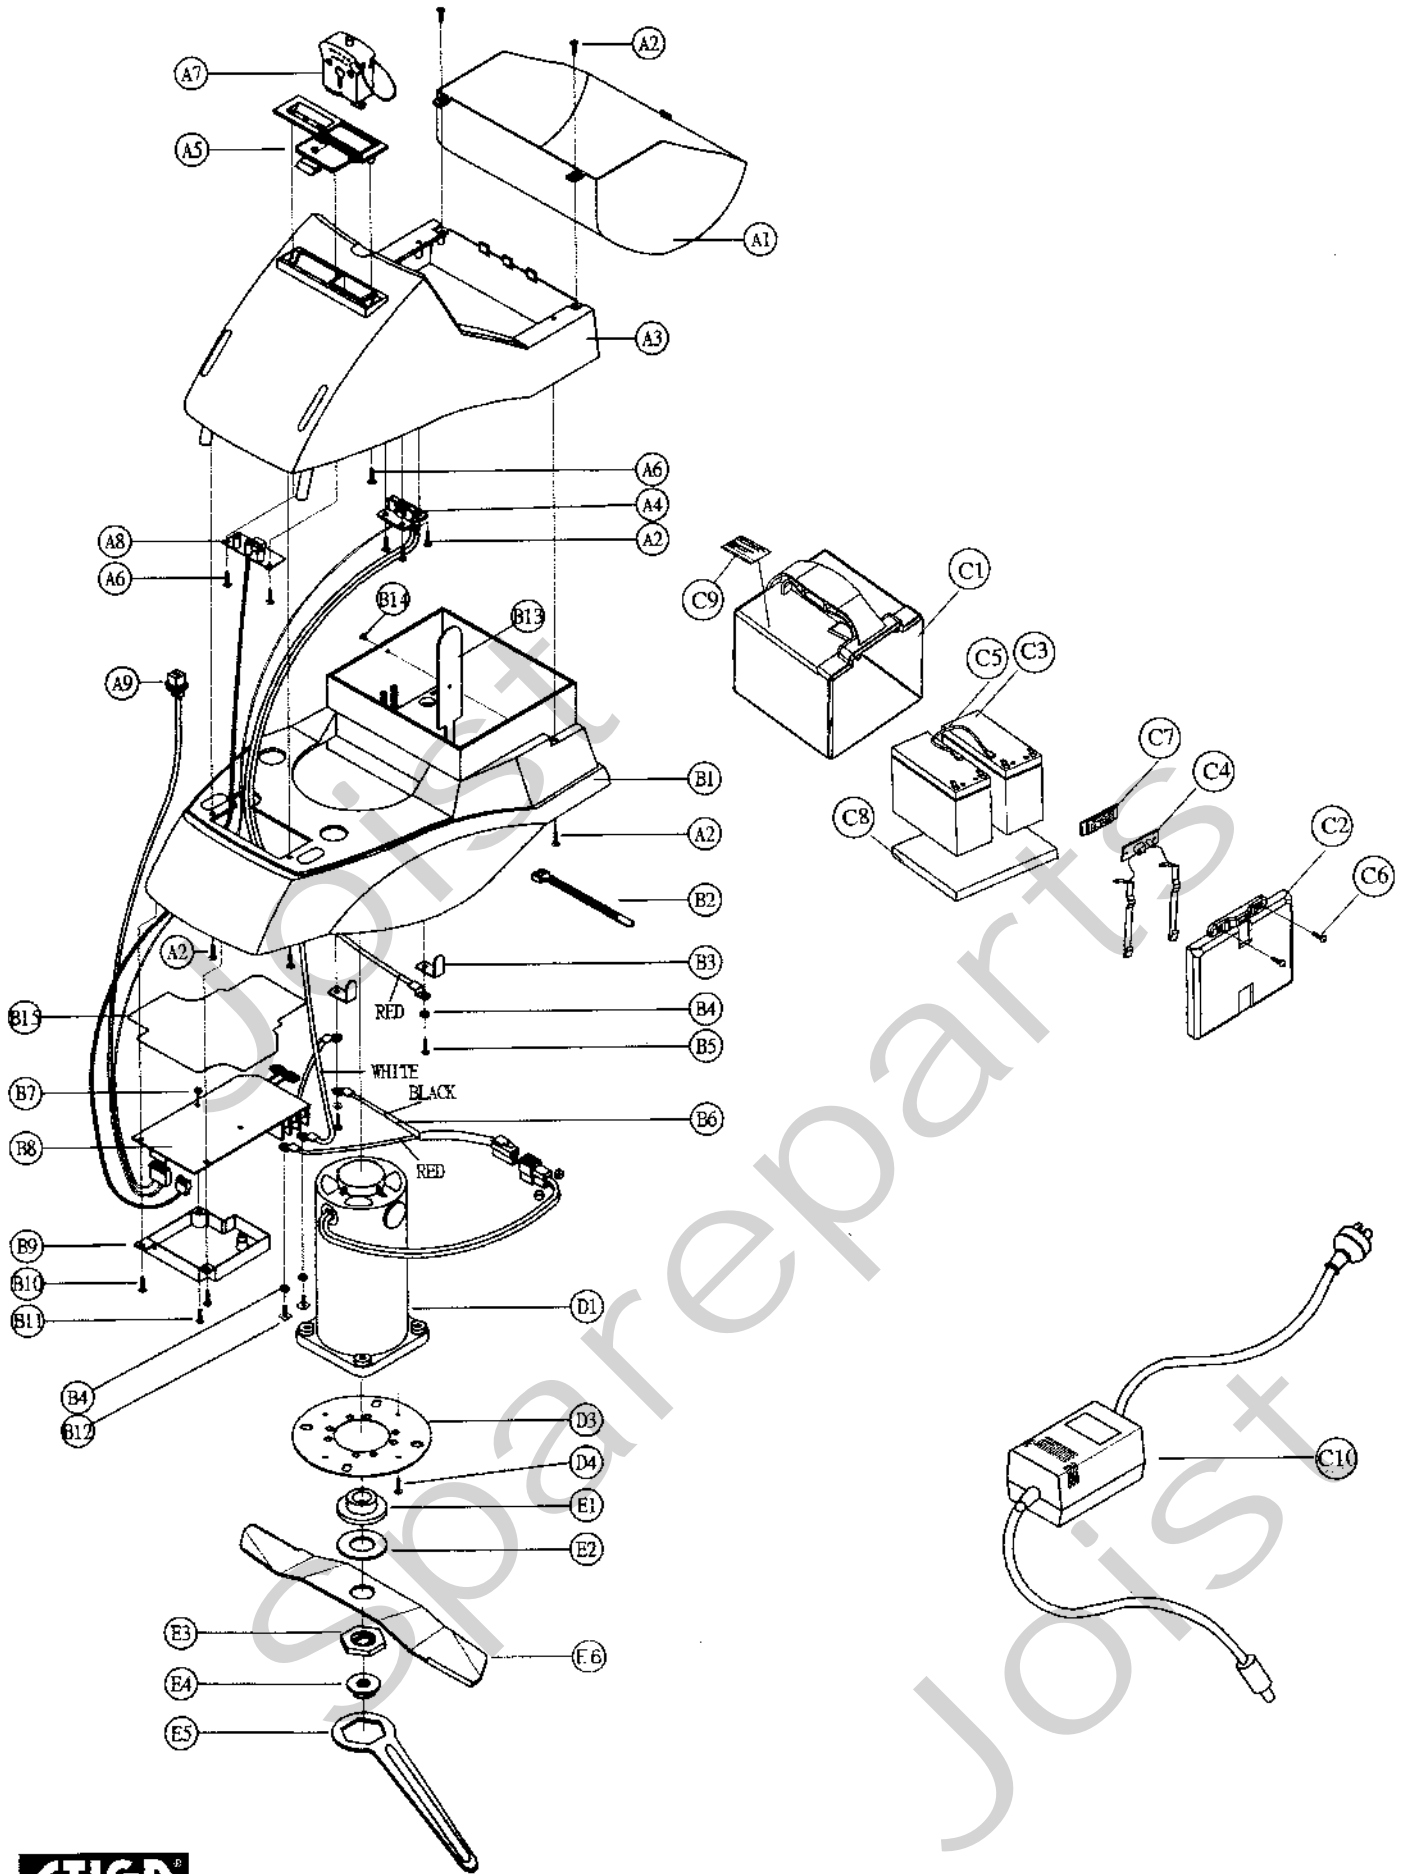

# Genuine Spare Parts

---

Joist  
Spareparts  
Joist

Utgåva Issue		Bildnr Picture No		MULTICLIP 46 BATTERY CHASSI		MULTICLIP 46 BATTERY CHASSIS		Sida Page	
2003-43		972B						10	
Pos. Fig.	Antal/Quantity			Art nr Part No	Benämning	Description	Sats Kit	Anmärkning Notes	
	3251								
1	1			1111-3338-01	Kåpa- gul .....	Chassis-yellow .....			
4	2			9795-3531-02	Mutter .....	Nut .....			
5	2			1111-3023-01	Låsraff .....	Locking knob .....			
6	2			9699-0028-02	Planbricka .....	Flat washer .....			
7	2			9899-3545-12	Skruv .....	Screw .....			
8	1			1111-3014-01	Styre- underdel .....	Handle- lower part .....			
9	2			1111-2986-01	Isoleringsplatta .....	Isolation plate .....			
10	4			9997-0825-16	Skruv .....	Screw .....			
11	4			1111-2987-01	Isoleringshylsa .....	Isolation collar .....			
12	4			9699-0062-02	Planbricka .....	Flat washer .....			
13	4			9747-0831-02	Mutter .....	Lock nut .....			
14	1			1111-2997-02	Styre m.brytare .....	Handlebar w.switch .....			
15	1			1111-2018-01	Kabelhållare .....	Cable holder .....			
16	1			9836-9216-12	Skruv .....	Screw .....			
21	4			1111-3238-01	Hjul .....	Wheel .....			
22	8			9549-0053-00	Kullager .....	Ball bearing .....			
24	4			1111-3341-01	Hjulsköld .....	Wheel cover .....			
25	4			1111-3085-01	Navkapsel- gul .....	Hub cap- yellow .....			
26	1			1111-9042-01	Hjullåsning sats .....	Wheel lock kit .....			
26	4			9675-0017-02	• Starlock .....	• Lock washer .....			
27	4			1111-1593-01	Bricka .....	Washer .....			
28	4			1111-3060-01	Fjäder .....	Spring .....			
29	1			1111-9035-01	Höjdinställning sats .....	Height adjust kit .....			
29	1			1111-1589-01	• Fjäder- vä .....	• Height adj.spring- L.H .....			
30	1			1111-1589-02	• Fjäder- hö .....	• Height adj.spring- R.H .....			
31	2			1111-3312-01	Hjulaxel .....	Wheel axle .....			
32	4			9699-0037-02	Bricka .....	Washer .....			
35	3			9838-9522-12	Skruv .....	Screw .....			
36	1			1111-3228-01	Mejlanlägg .....	Mounting plate .....			
37	2			9838-9220-12	Skruv .....	Screw .....			
38	4			9838-9216-12	Skruv .....	Screw .....			
39	4			9699-0025-02	Planbricka .....	Washer .....			