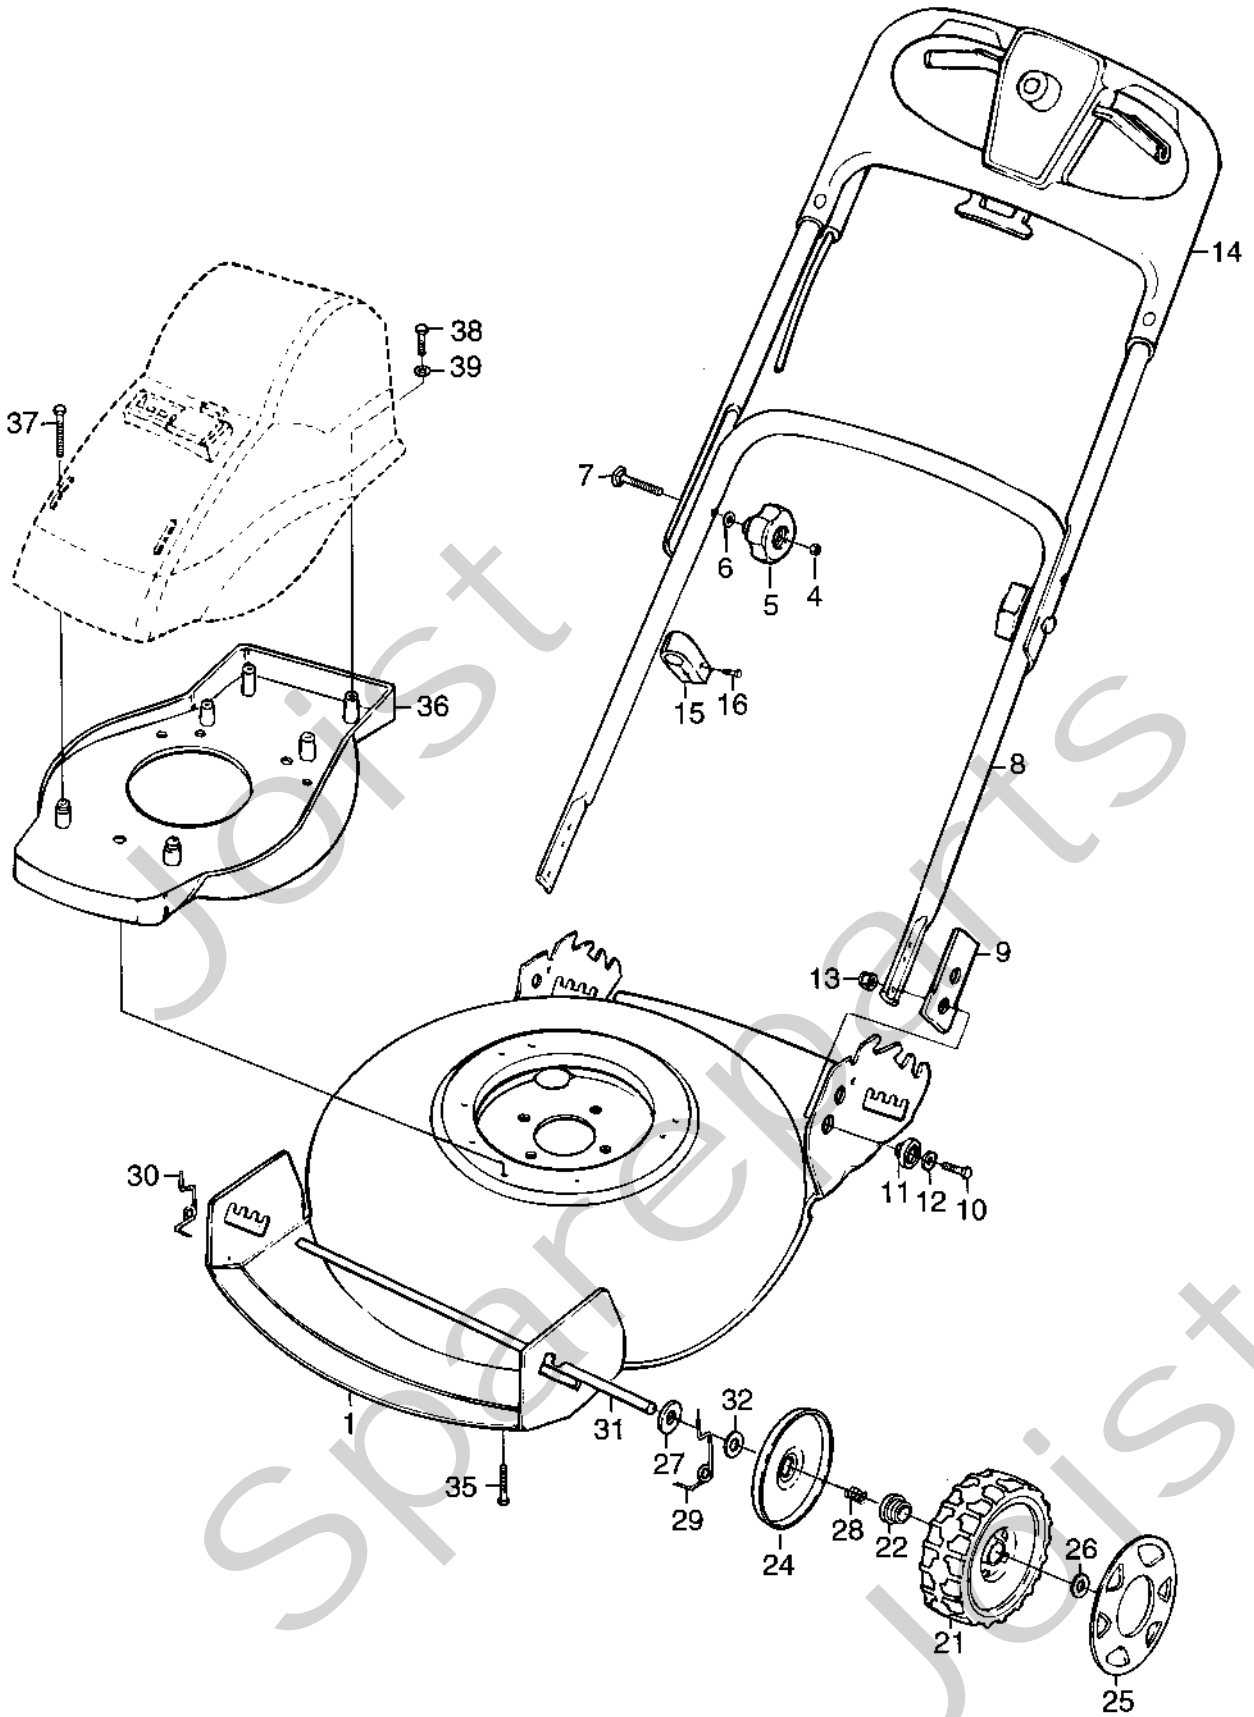

# Genuine Spare Parts

---

Joist  
Spareparts  
Joist

Utgåva Issue		Bildnr Picture No		MULTICLIP 46 BATTERY CHASSI		MULTICLIP 46 BATTERY CHASSIS		Sida Page	
2003-43		972B						10	
Pos. Fig.	Antal/Quantity			Art nr Part No	Benämning	Description	Sats Kit	Anmärkning Notes	
	3251								
1	1			1111-3338-01	Kåpa- gul .....	Chassis-yellow .....			
4	2			9795-3531-02	Mutter .....	Nut .....			
5	2			1111-3023-01	Låsraff .....	Locking knob .....			
6	2			9699-0028-02	Planbricka .....	Flat washer .....			
7	2			9899-3545-12	Skruv .....	Screw .....			
8	1			1111-3014-01	Styre- underdel .....	Handle- lower part .....			
9	2			1111-2986-01	Isoleringsplatta .....	Isolation plate .....			
10	4			9997-0825-16	Skruv .....	Screw .....			
11	4			1111-2987-01	Isoleringshylsa .....	Isolation collar .....			
12	4			9699-0062-02	Planbricka .....	Flat washer .....			
13	4			9747-0831-02	Mutter .....	Lock nut .....			
14	1			1111-2997-02	Styre m.brytare .....	Handlebar w.switch .....			
15	1			1111-2018-01	Kabelhållare .....	Cable holder .....			
16	1			9836-9216-12	Skruv .....	Screw .....			
21	4			1111-3238-01	Hjul .....	Wheel .....			
22	8			9549-0053-00	Kullager .....	Ball bearing .....			
24	4			1111-3341-01	Hjulsköld .....	Wheel cover .....			
25	4			1111-3085-01	Navkapsel- gul .....	Hub cap- yellow .....			
26	1			1111-9042-01	Hjullåsning sats .....	Wheel lock kit .....			
26	4			9675-0017-02	• Starlock .....	• Lock washer .....			
27	4			1111-1593-01	Bricka .....	Washer .....			
28	4			1111-3060-01	Fjäder .....	Spring .....			
29	1			1111-9035-01	Höjdinställning sats .....	Height adjust kit .....			
29	1			1111-1589-01	• Fjäder- vä .....	• Height adj.spring- L.H .....			
30	1			1111-1589-02	• Fjäder- hö .....	• Height adj.spring- R.H .....			
31	2			1111-3312-01	Hjulaxel .....	Wheel axle .....			
32	4			9699-0037-02	Bricka .....	Washer .....			
35	3			9838-9522-12	Skruv .....	Screw .....			
36	1			1111-3228-01	Mejlanlägg .....	Mounting plate .....			
37	2			9838-9220-12	Skruv .....	Screw .....			
38	4			9838-9216-12	Skruv .....	Screw .....			
39	4			9699-0025-02	Planbricka .....	Washer .....			