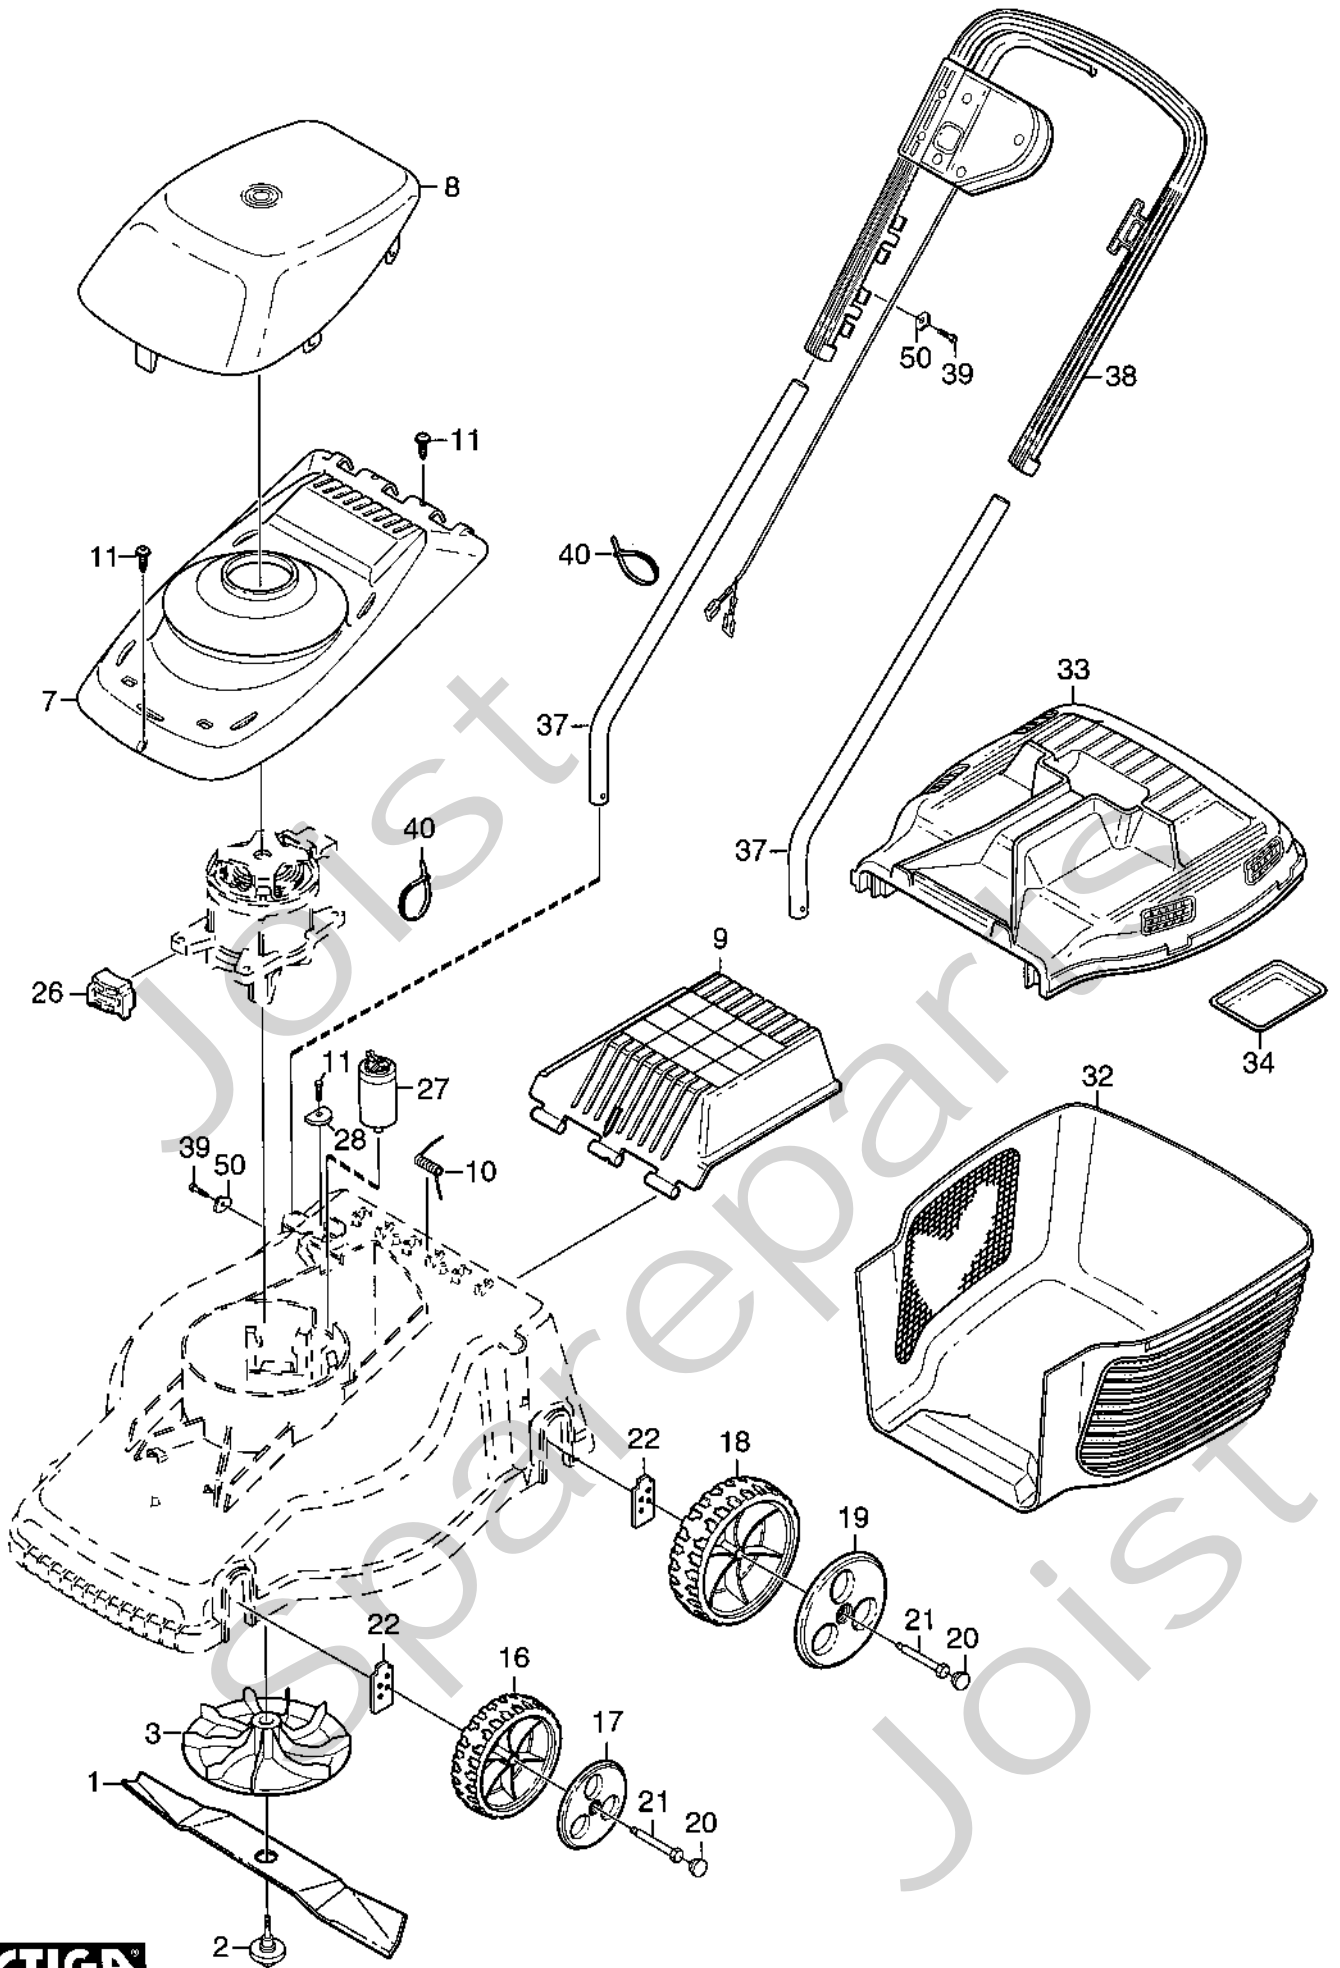

# Genuine Spare Parts

---

Joist  
Spareparts  
Joist

Utgåva Issue 2003-43		Bildnr Picture No 1341		EURO 33 EL JARDIPRO EURO 36 EL BATKOR BA 1033P		EURO 33 EL JARDIPRO EURO 36 EL BATKOR BA 1033P		Sida Page 58	
Pos. Fig.	Antal/Quantity			Art nr Part No	Benämning	Description	Sats Kit	Anmärkning Notes	
	4301 -21	4517 -81	4521 -21						
1	1	1	1	1111-9082-01	Kniv .....	Blade .....			
2	1	1	1	1111-2787-02	Knivbult .....	Blade bolt .....			
3	1	1	1	1111-3137-01	Fläkt/knivfäste .....	Fan/blade holder .....			
7	1		1	1111-2750-01	Motorkåpa undre- gul .....	Low.motor cover- yell. ....			
7		1		1111-2750-02	Motorkåpa undre- svart .....	Low.motor cover- bl. ....			
8	1		1	1111-2929-02	Motorkåpa- svart .....	Motor cover- black .....			
8		1		1111-2929-20	Motorkåpa- grön .....	Motor cover- green .....			
9	1		1	1111-3284-01	Lucka- gul .....	Flap- yellow .....			
9		1		1111-3284-20	Lucka- grön .....	Flap- green .....			
10	1	1	1	1111-2789-01	Fjäder .....	Spring .....			
11	4	4	4	9838-9110-12	Skruv .....	Screw .....			
16	2	2	2	1111-2762-01	Hjul .....	Wheel .....			
17	2	2	2	1111-2763-01	Navkapsel- gul .....	Hub cap- yellow .....			
18	2	2	2	1111-3199-01	Hjul .....	Wheel .....			
19	2	2	2	1111-3200-01	Navkapsel- gul .....	Hub cap- yellow .....			
20	4	4	4	1111-2756-01	Centrumkopp- gul .....	Wheel cup- yellow .....			
21	4	4	4	1111-2788-01	Ansatsbult .....	Shoulder bolt .....			
22	4	4	4	1111-2767-01	Fästbleck .....	Wheel attachment .....			
26			4	1111-2757-01	Motorupphängning .....	Motor attachment .....			
26	4	4		1111-3582-01	Motorupphängning .....	Motor attachment .....			
27			1	9400-0265-00	Kondensator (16 uF) .....	Condensor (16 uF) .....			
28	1	1	1	1111-2765-00	Bricka .....	Washer .....			
32	1	1	1	1111-2760-02	Uppsaml. undre- svart .....	Lower collector- black .....			
33	1		1	1111-2758-01	Uppsamlarlock- gul .....	Top collector- yellow .....			
33		1		1111-2758-20	Uppsamlarlock- grön .....	Top collector- green .....			
34	1	1	1	1111-2764-01	Täckbricka .....	Cover .....			
37	2	2	2	1111-2768-02	Styre underdel .....	Lower handlebar .....			
38	1	1	1	1111-2904-02	Styre ö- del m. brytare .....	Upper handle w. switch .....			
39	4	4	4	9846-7916-16	Skruv .....	Screw .....			
40	2	2	2	9579-0008-00	Buntband .....	Cable holder .....			
50	4	4	4	1111-3136-02	Bricka .....	Washer .....			