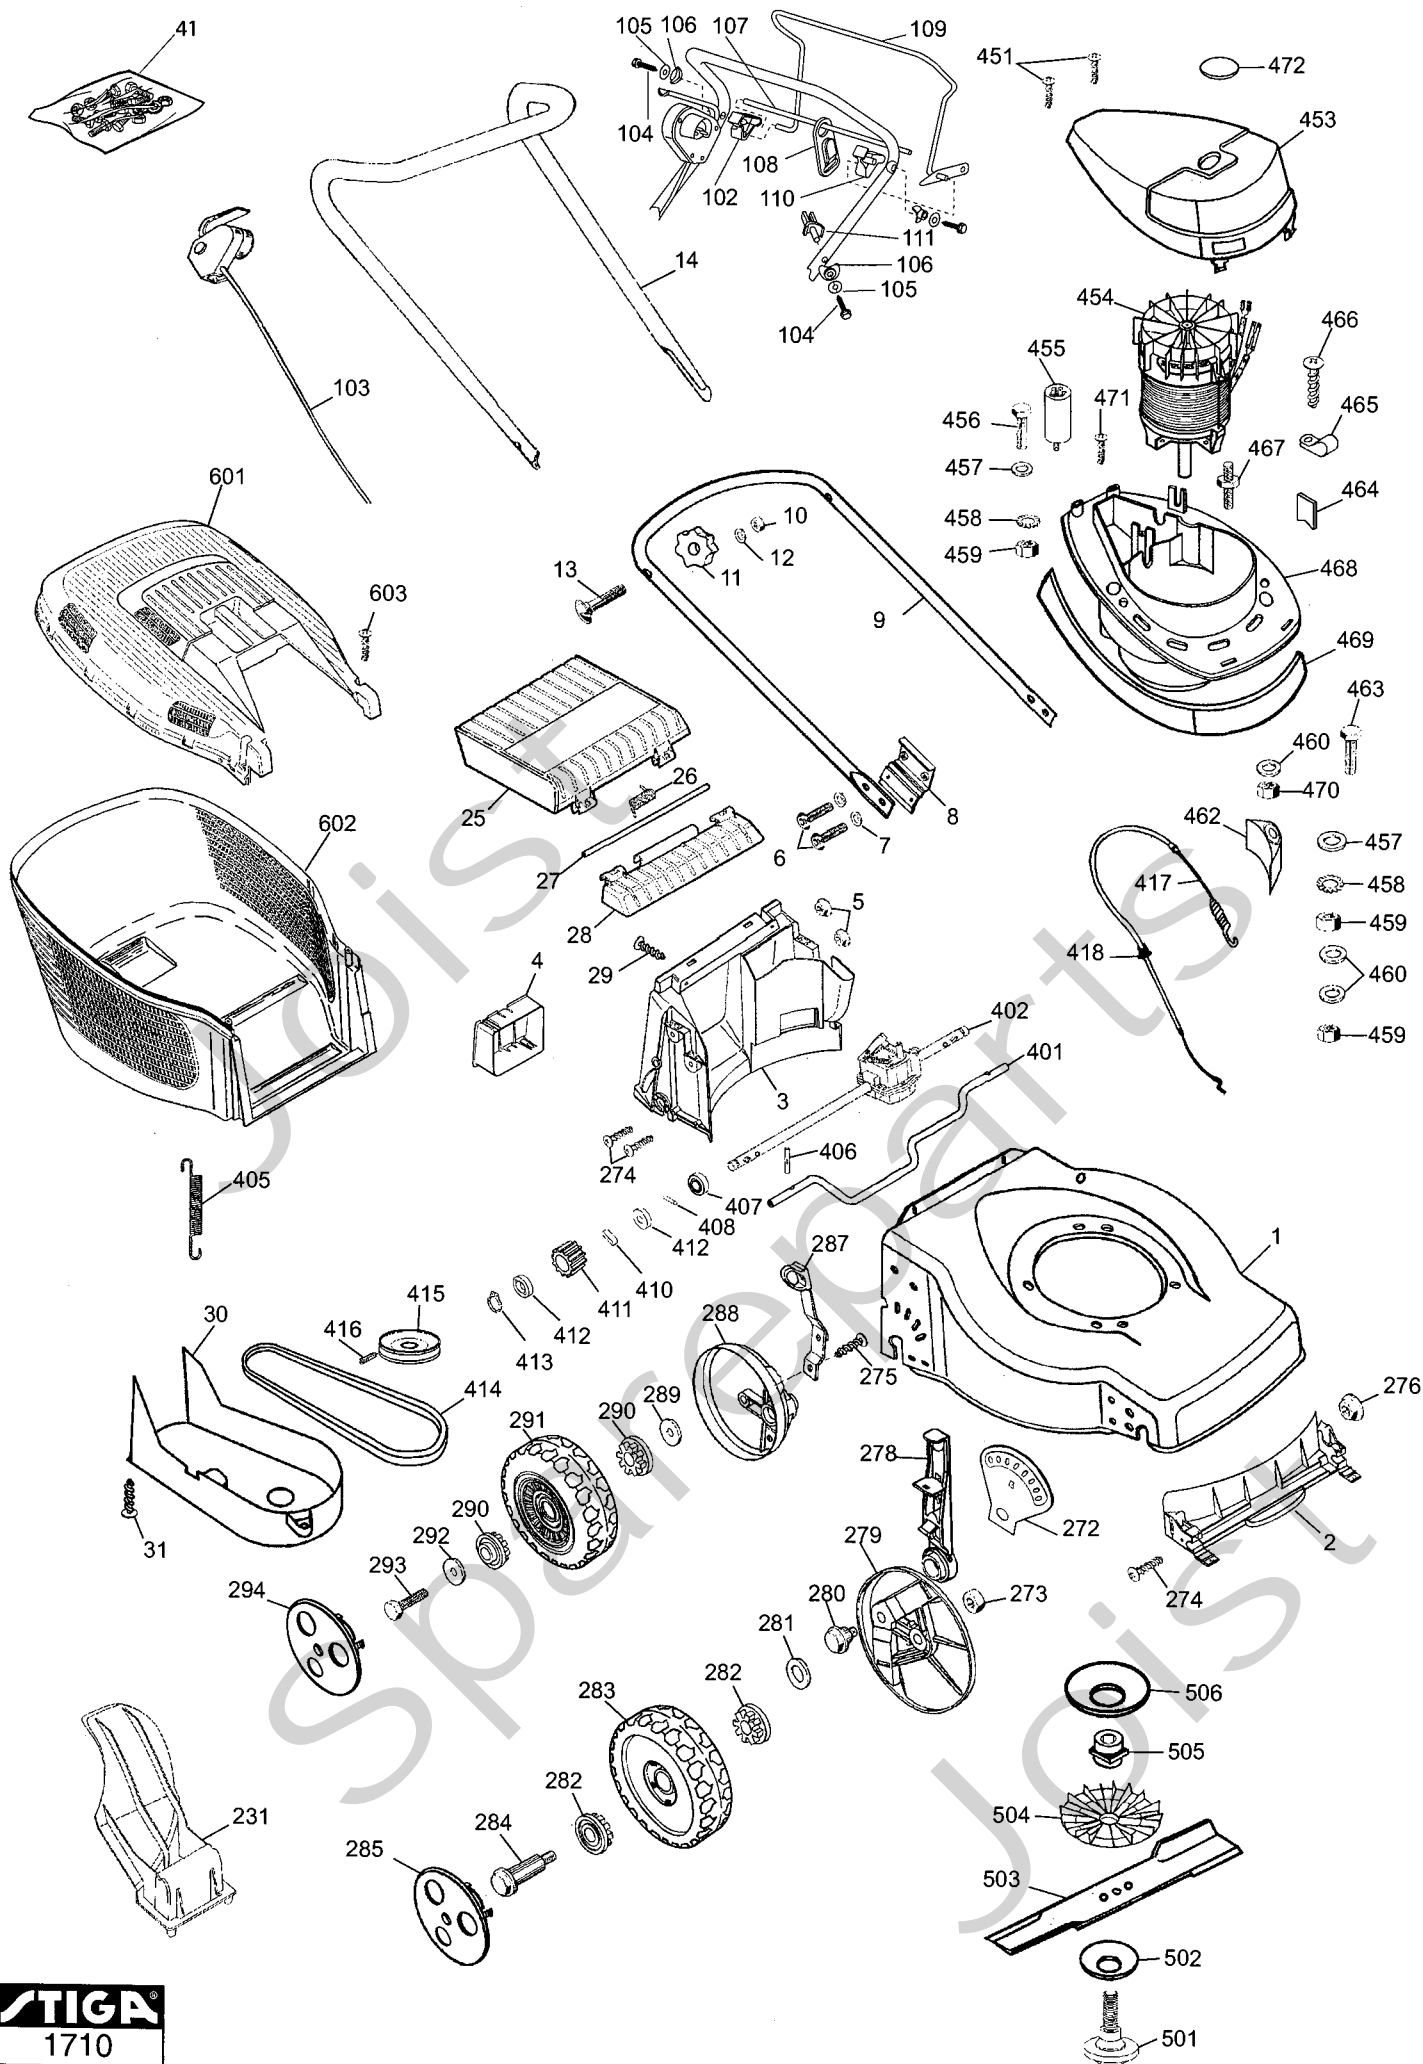

# Genuine Spare Parts

---

Joist  
Spareparts  
Joist

Utgåva Issue		Bildnr Picture No		COLLECTOR 45S COMBI E	COLLECTOR 45S COMBI E	Sida Page		
2004-12		1710				84		
Pos. Fig.	Antal/Quantity			Art nr Part No	Benämning	Description	Sats Kit	Anmärkning Notes
	2368							
	1	1		1117-1308-01	Kåpa- gul .....	Deck- yellow .....		
	2	1		1117-3007-01	Ledplåt- främre .....	Baffle- front .....		
	3	1		1117-3008-01	Ledplåt- bakre .....	Baffle- rear .....		
	4	1		1111-2927-01	Batterihållare .....	Battery holder .....		
	5	4		1117-1131-01	Flänsmutter .....	Nut .....		
	6	4		1117-3046-01	Bult .....	Bolt .....		
	7	4		9699-0062-02	Planbricka .....	Flat washer .....		
	8	2		1117-1192-01	Isolerplatta .....	Isolation .....		
X	9	1		1136-1430-01	Styre- underdel .....	Handlebar- lower part .....		
	10	2		9799-0831-02	Mutter .....	Nut .....		
	11	2		1117-3194-01	Lås ratt .....	Locking knob .....		
	12	2		1136-0693-01	Bricka .....	Washer .....		
	13	2		1136-0620-01	Skruv .....	Screw .....		
X	14	1		1136-1436-01	Styre- överdel .....	Handlebar- upper part .....		
	25	1		1117-1156-01	Lucka- gul .....	Rear flap- yellow .....		
	26	1		1117-1126-01	Fjäder .....	Spring- rear flap .....		
	27	1		1117-1143-01	Axel .....	Shaft .....		
	28	1		1117-1155-01	Luckinfästning- gul .....	Flap holder- yellow .....		
	29	2		9836-9516-12	Skruv .....	Screw .....		
	30	1		1117-1147-01	Transmissionskåpa .....	Transmission cap .....		
	31	2		9836-9516-12	Skruv .....	Screw .....		
X	41	1		1136-1535-01	Skrusats .....	Screw set .....		
X	102	1		1136-1424-01	Hållare- hö .....	Holder- R.H. ....		
X	103	1		1136-1421-01	Manöverdosa .....	Switch .....		
X	104	3		1136-1419-01	Skruv .....	Screw .....		
	105	3		9699-0060-02	Planbricka .....	Flat washer .....		
	106	3		1136-0693-01	Bricka .....	Washer .....		
X	107	1		1136-1422-01	Kabelhållare .....	Cable holder .....		
	108	1		1136-0662-01	Kabelhållare .....	Fairlead .....		
X	109	1		1136-1429-01	Manöverbygel .....	Control lever .....		
X	110	1		1136-1425-01	Hållare- vä .....	Holder- L.H. ....		
X	111	1		1136-1426-01	Hållare .....	Holder .....		
	231	1		1117-3001-01	Mulcherplugg .....	Mulch plug .....		
	272	2		1117-1213-01	Hålplåt .....	Sector .....		
	273	2		9716-0831-02	Mutter .....	Nut .....		
	274	6		9836-9516-12	Skruv .....	Screw .....		
	275	2		9836-9512-12	Skruv .....	Screw .....		
	276	2		1117-1131-01	Flänsmutter .....	Nut .....		
	278	2		1117-1228-01	Inställningsspak .....	Adjusting lever .....		
	279	2		1117-1376-01	Hjulsköld .....	Wheel lever .....		
	280	2		1117-1182-01	Ansatsbult .....	Shoulder bolt .....		
	281	2		9699-0062-02	Planbricka .....	Flat washer .....		
	282	4		1111-3165-01	Bussning .....	Bushing .....		
	283	2		1111-3163-01	Hjul .....	Wheel .....		
	284	2		1111-3164-01	Hjulbult .....	Wheel axle bolt .....		
	285	2		1111-2804-01	Navkapsel- gul .....	Hub cap- yellow .....		
	287	1		1117-1174-01	Höjdinställningsspak .....	Height adjust lever .....		
	288	2		1117-3256-01	Hjulsköld .....	Wheel protection cap .....		
	289	2		9699-0037-02	Bricka .....	Washer .....		
	290	4		1111-1273-01	Bussning .....	Bushing .....		
	291	2		1111-2663-01	Hjul .....	Wheel .....		
	292	2		9699-0085-02	Planbricka .....	Flat washer .....		
X	293	2		1136-1397-01	Skruv .....	Screw .....		
	294	2		1111-2815-01	Navkapsel- gul .....	Hub cap- yellow .....		
	401	1		1117-1160-01	Bakaxel .....	Shaft- backside .....		
X	402	1		1136-1408-01	Transmission kpl .....	Transmission assy .....		
	405	1		1117-1120-01	Fjäder .....	Spring .....		
	406	2		9595-0212-00	Spännstift .....	Locating pin .....		
	407	2		9549-0053-00	Kullager .....	Ball bearing .....		
	408	2		9591-0011-00	Stift .....	Pin .....		
	410	2		1111-3256-01	Drivkil .....	Drive key .....		
	411	2		1111-3075-01	Kuggjul- plasthjul .....	Pinion- plastic wheel .....		
	412	4		1111-2830-01	Stödbricka .....	Support washer .....		