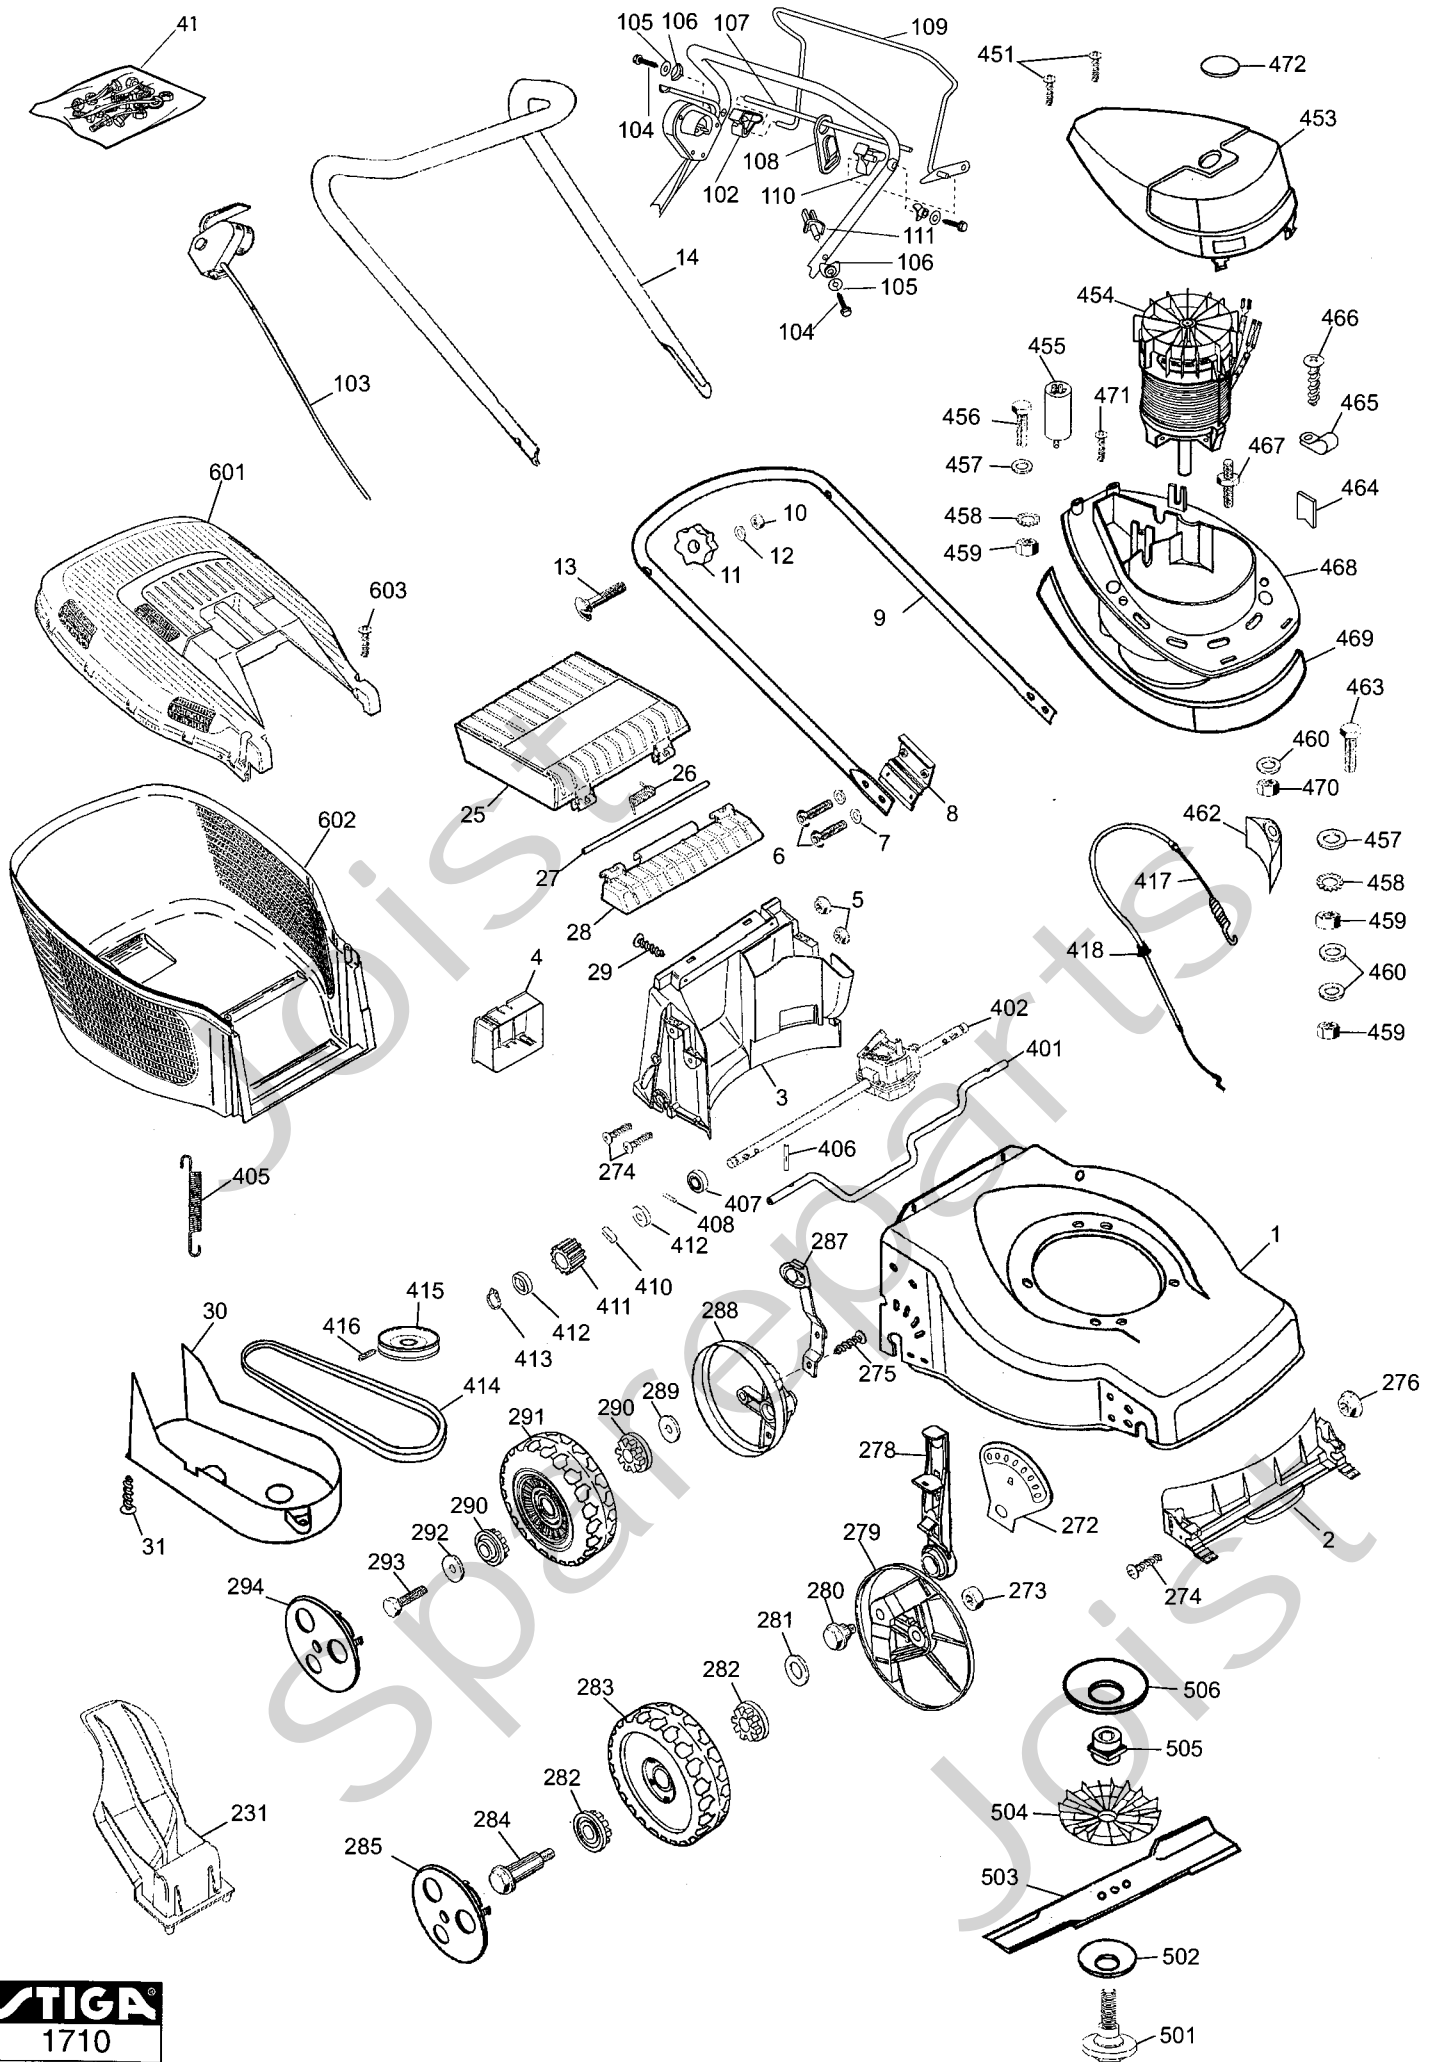

# Genuine Spare Parts

---

Joist  
Spareparts  
Joist

Utgåva Issue		Bildnr Picture No		COLLECTOR 45S COMBI E	COLLECTOR 45S COMBI E	Sida Page		
2004-12		1710				84		
Pos. Fig.	Antal/Quantity			Art nr Part No	Benämning	Description	Sats Kit	Anmärkning Notes
	2368							
	1	1		1117-1308-01	Kåpa- gul .....	Deck- yellow .....		
	2	1		1117-3007-01	Ledplåt- främre .....	Baffle- front .....		
	3	1		1117-3008-01	Ledplåt- bakre .....	Baffle- rear .....		
	4	1		1111-2927-01	Batterihållare .....	Battery holder .....		
	5	4		1117-1131-01	Flänsmutter .....	Nut .....		
	6	4		1117-3046-01	Bult .....	Bolt .....		
	7	4		9699-0062-02	Planbricka .....	Flat washer .....		
	8	2		1117-1192-01	Isolerplatta .....	Isolation .....		
X	9	1		1136-1430-01	Styre- underdel .....	Handlebar- lower part .....		
	10	2		9799-0831-02	Mutter .....	Nut .....		
	11	2		1117-3194-01	Lås ratt .....	Locking knob .....		
	12	2		1136-0693-01	Bricka .....	Washer .....		
	13	2		1136-0620-01	Skruv .....	Screw .....		
X	14	1		1136-1436-01	Styre- överdel .....	Handlebar- upper part .....		
	25	1		1117-1156-01	Lucka- gul .....	Rear flap- yellow .....		
	26	1		1117-1126-01	Fjäder .....	Spring- rear flap .....		
	27	1		1117-1143-01	Axel .....	Shaft .....		
	28	1		1117-1155-01	Luckinfästning- gul .....	Flap holder- yellow .....		
	29	2		9836-9516-12	Skruv .....	Screw .....		
	30	1		1117-1147-01	Transmissionskåpa .....	Transmission cap .....		
	31	2		9836-9516-12	Skruv .....	Screw .....		
X	41	1		1136-1535-01	Skrusats .....	Screw set .....		
X	102	1		1136-1424-01	Hållare- hö .....	Holder- R.H. ....		
X	103	1		1136-1421-01	Manöverdosa .....	Switch .....		
X	104	3		1136-1419-01	Skruv .....	Screw .....		
	105	3		9699-0060-02	Planbricka .....	Flat washer .....		
	106	3		1136-0693-01	Bricka .....	Washer .....		
X	107	1		1136-1422-01	Kabelhållare .....	Cable holder .....		
	108	1		1136-0662-01	Kabelhållare .....	Fairlead .....		
X	109	1		1136-1429-01	Manöverbygel .....	Control lever .....		
X	110	1		1136-1425-01	Hållare- vä .....	Holder- L.H. ....		
X	111	1		1136-1426-01	Hållare .....	Holder .....		
	231	1		1117-3001-01	Mulcherplugg .....	Mulch plug .....		
	272	2		1117-1213-01	Hålplåt .....	Sector .....		
	273	2		9716-0831-02	Mutter .....	Nut .....		
	274	6		9836-9516-12	Skruv .....	Screw .....		
	275	2		9836-9512-12	Skruv .....	Screw .....		
	276	2		1117-1131-01	Flänsmutter .....	Nut .....		
	278	2		1117-1228-01	Inställningsspak .....	Adjusting lever .....		
	279	2		1117-1376-01	Hjulsköld .....	Wheel lever .....		
	280	2		1117-1182-01	Ansatsbult .....	Shoulder bolt .....		
	281	2		9699-0062-02	Planbricka .....	Flat washer .....		
	282	4		1111-3165-01	Bussning .....	Bushing .....		
	283	2		1111-3163-01	Hjul .....	Wheel .....		
	284	2		1111-3164-01	Hjulbult .....	Wheel axle bolt .....		
	285	2		1111-2804-01	Navkapsel- gul .....	Hub cap- yellow .....		
	287	1		1117-1174-01	Höjdinställningsspak .....	Height adjust lever .....		
	288	2		1117-3256-01	Hjulsköld .....	Wheel protection cap .....		
	289	2		9699-0037-02	Bricka .....	Washer .....		
	290	4		1111-1273-01	Bussning .....	Bushing .....		
	291	2		1111-2663-01	Hjul .....	Wheel .....		
	292	2		9699-0085-02	Planbricka .....	Flat washer .....		
X	293	2		1136-1397-01	Skruv .....	Screw .....		
	294	2		1111-2815-01	Navkapsel- gul .....	Hub cap- yellow .....		
	401	1		1117-1160-01	Bakaxel .....	Shaft- backside .....		
X	402	1		1136-1408-01	Transmission kpl .....	Transmission assy .....		
	405	1		1117-1120-01	Fjäder .....	Spring .....		
	406	2		9595-0212-00	Spännstift .....	Locating pin .....		
	407	2		9549-0053-00	Kullager .....	Ball bearing .....		
	408	2		9591-0011-00	Stift .....	Pin .....		
	410	2		1111-3256-01	Drivkil .....	Drive key .....		
	411	2		1111-3075-01	Kuggjul- plasthjul .....	Pinion- plastic wheel .....		
	412	4		1111-2830-01	Stödbricka .....	Support washer .....		