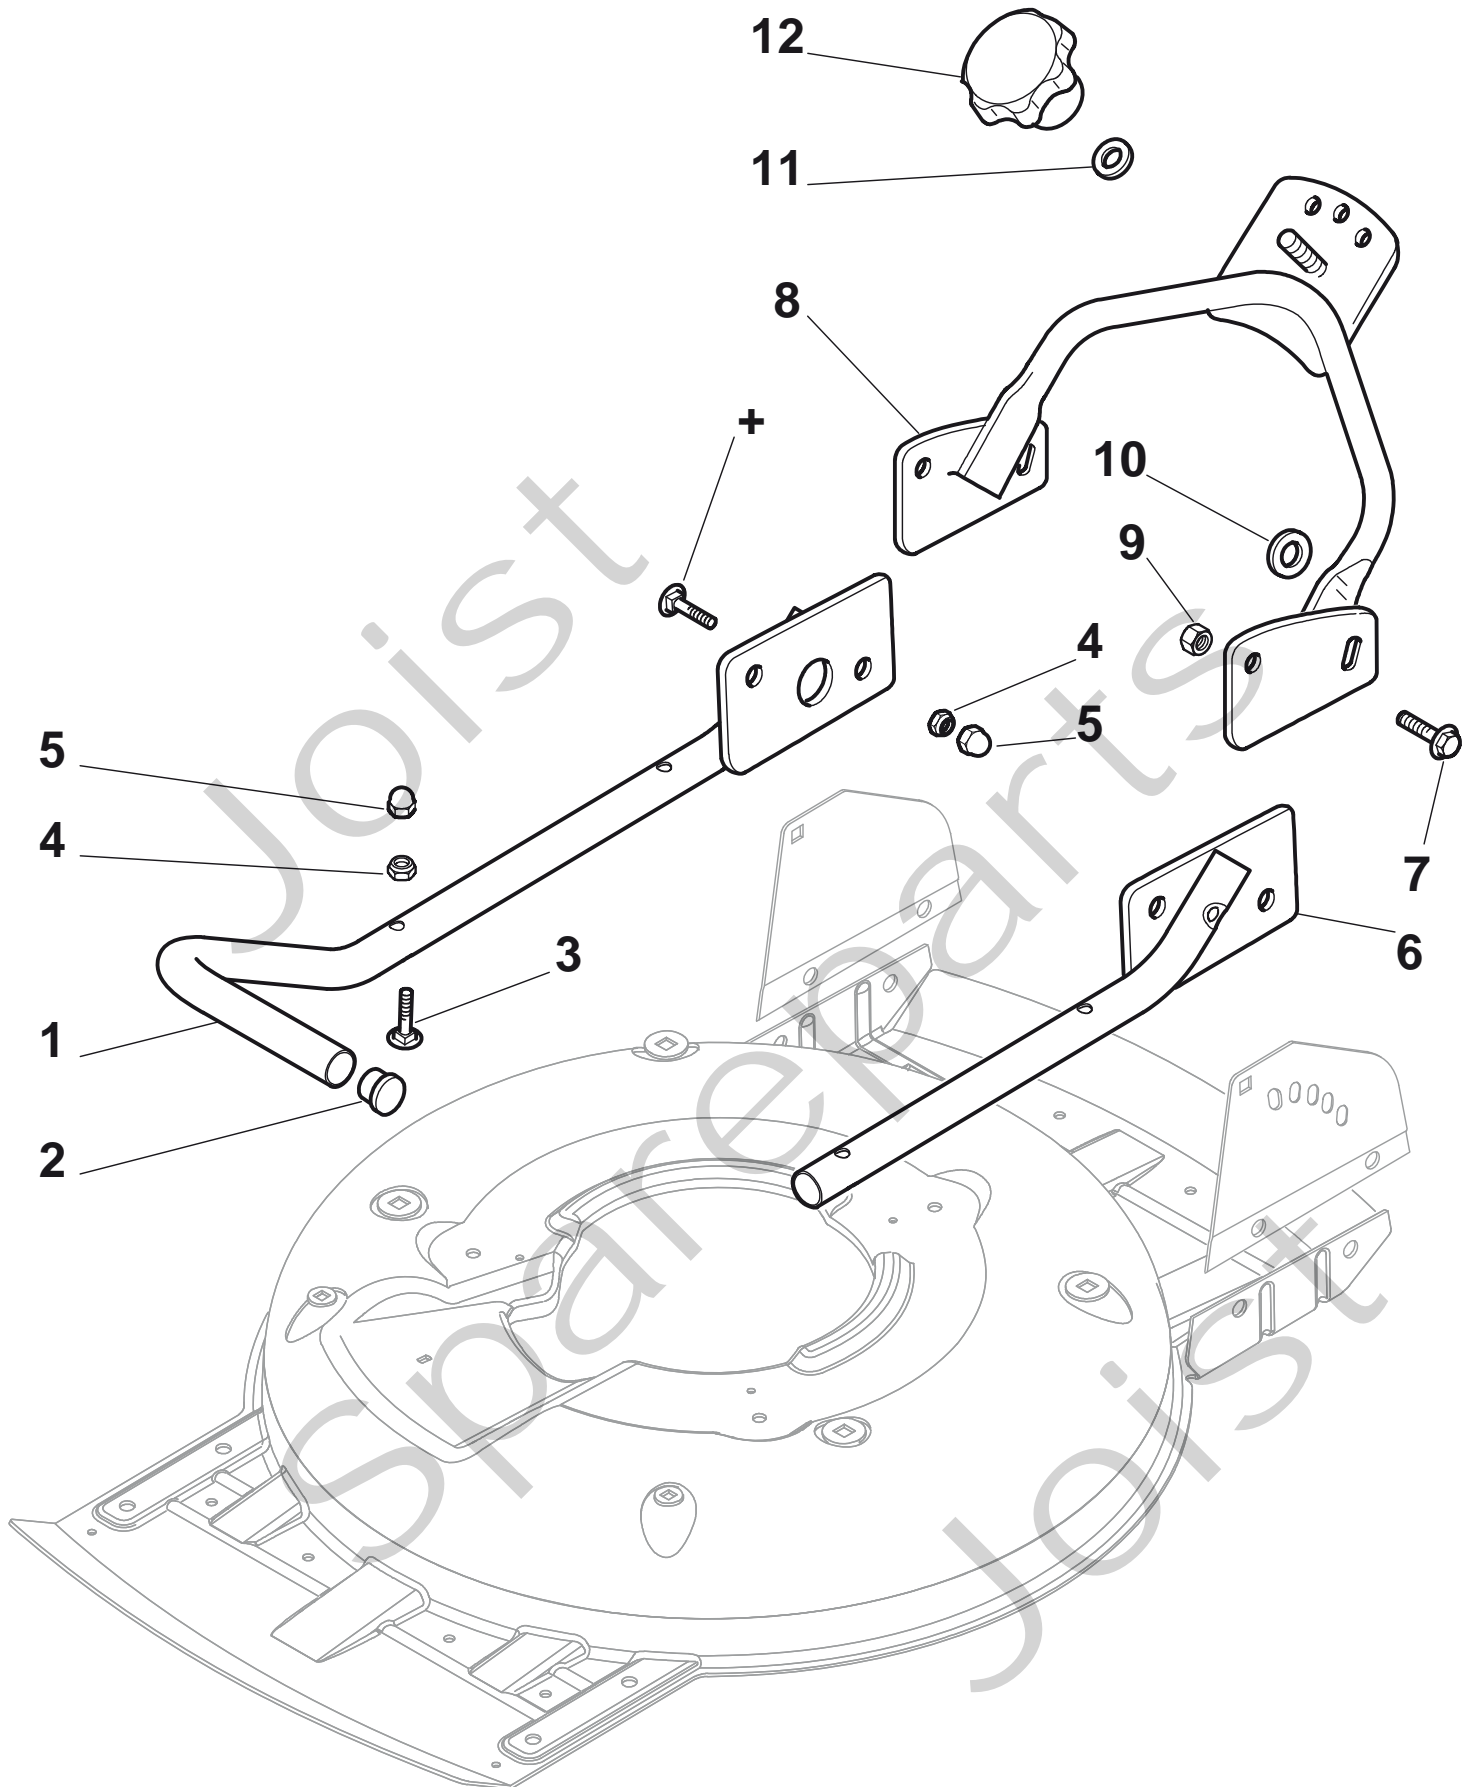

MULTICLIP PRO 50 SVAN

MULTICLIP PRO 50 SVAN

Pos. Fig.	Antal Quantity	Art No Part No	Benämning	Description	Anmärkning Notes
1	1	81006373/0	Styre-underdel, hö	Right Handle, Lower Part Yellow	
2	4	18566114/0	Plugg	Cap	
3	6	12819100/0	Skruv	Screw	
4	6	12155000/0	Mutter	Nut	
5	6	18203854/0	Tätningshylsa	Protection	
6	1	81006375/0	Styre-underdel, vä	Left Handle, Lower Part Yellow	
7	4	12793102/0	Skruv	Screw	
8	1	81006361/0	Styre-mellandel	Handle, Middle Part Yellow	
9	4	12155000/0	Mutter	Nut	
10	2	12523060/0	Bricka	Washer (Mech.)	
11	1	12523080/0	Bricka	Washer	
12	1	22399813/0	Knopp	Knob