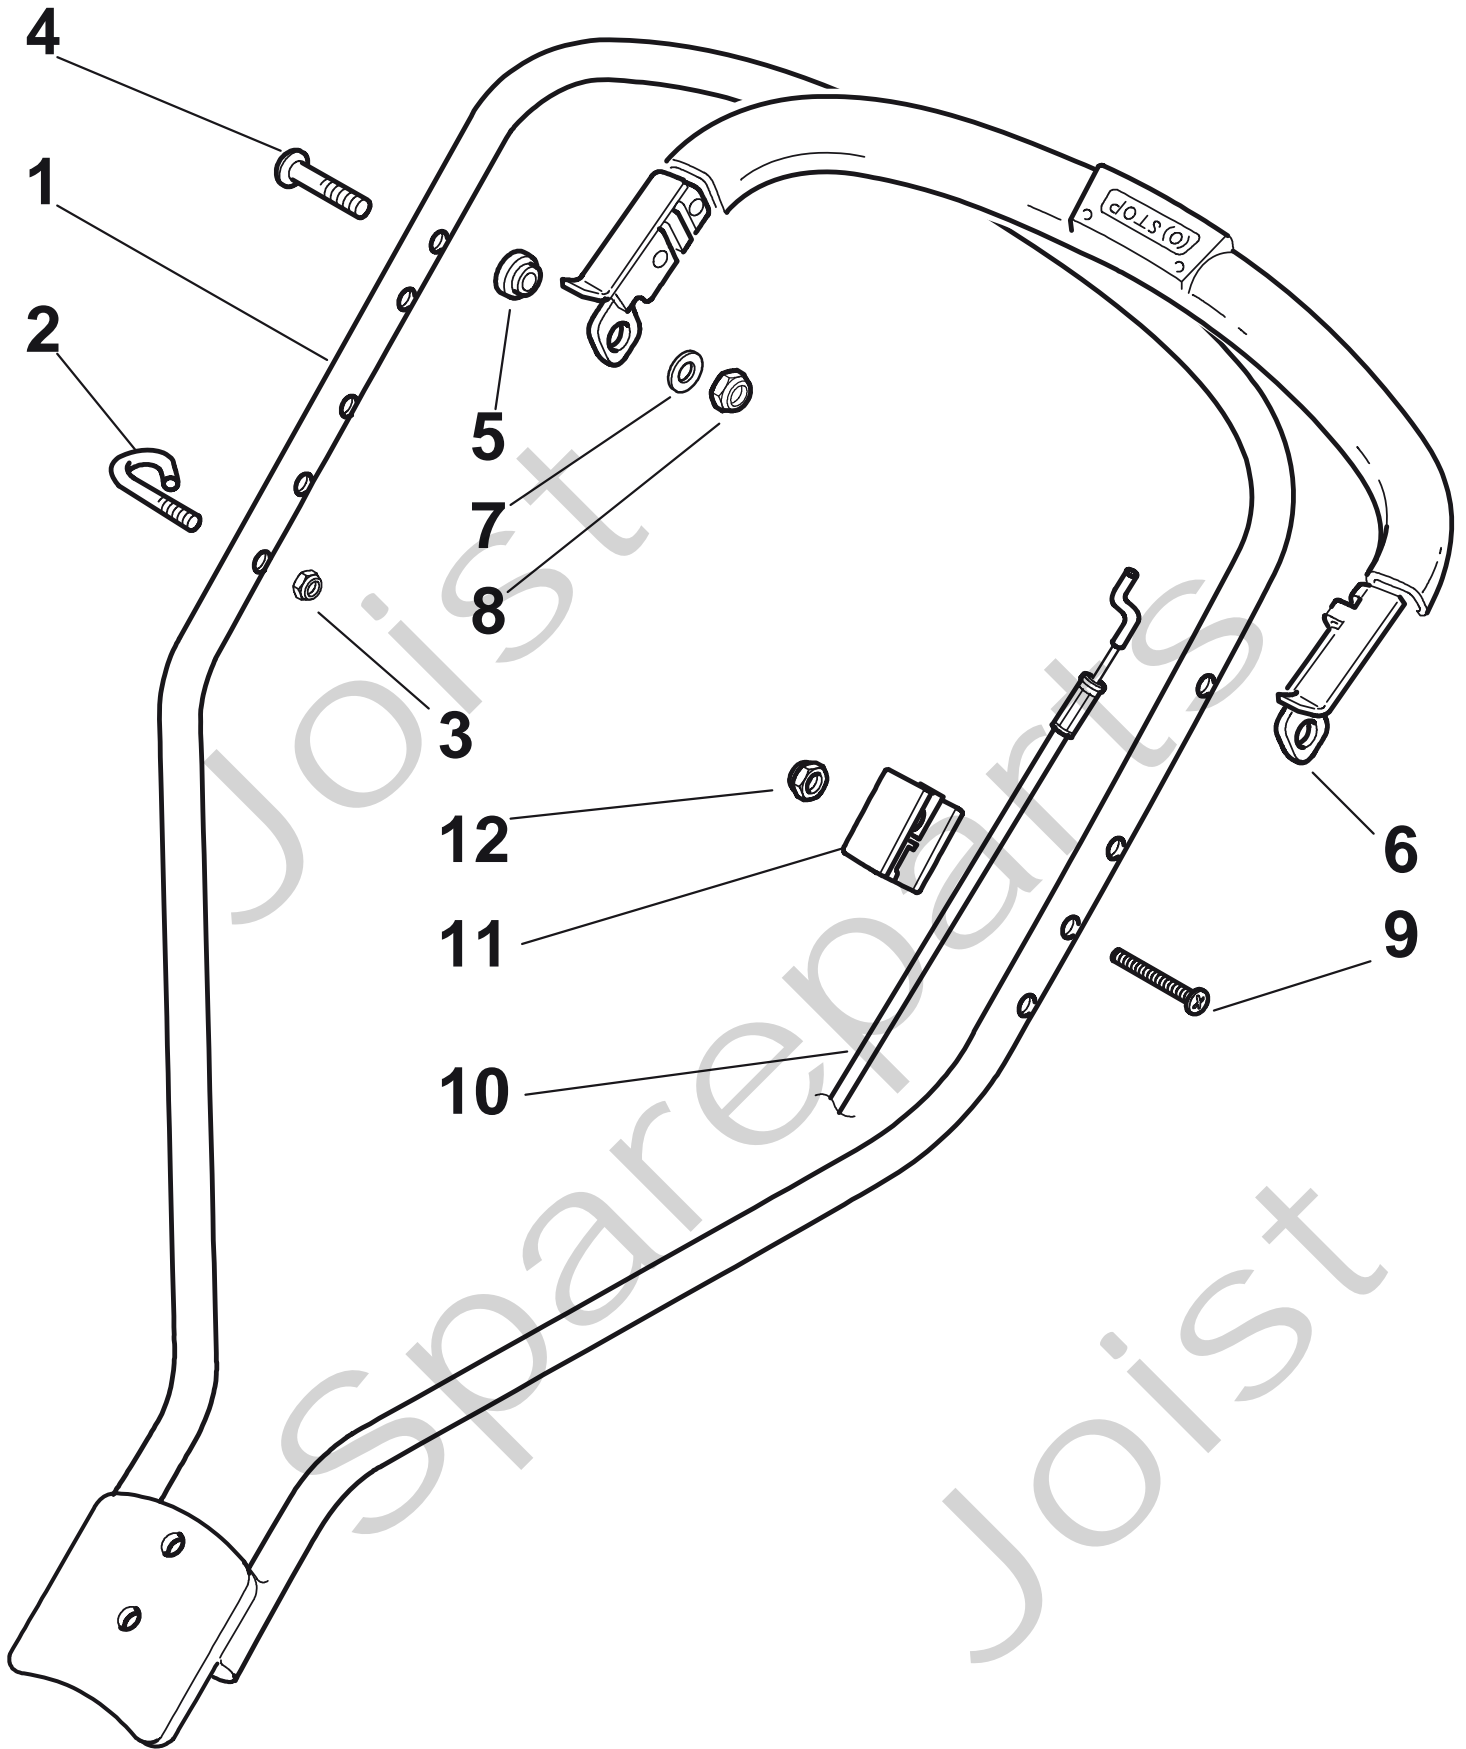

MULTICLIP PRO 50 SVAN

MULTICLIP PRO 50 SVAN

Pos. Fig.	Antal Quantity	Art No Part No	Benämning	Description	Anmärkning Notes
1	1	81006363/1	Styre-överdel	Handle, Upper Part Yellow	
2	1	22430314/0	Fjäder	Spring	
3	1	12154510/0	Mutter	Nut	
4	2	12727784/0	Skruv	Screw	
5	2	22671660/1	Bricka	Washer	
6	1	81003318/1	Reglagebygel	Lever, Engine Brake	
7	2	12523040/0	Bricka	Washer	
8	2	12154510/0	Mutter	Nut	
9	1	12727783/0	Skruv	Screw	
10	1	81000733/0	Motorbromswire	Cable, Thread Engine Brake	
11	1	22551640/0	Plåt	Plate	
12	1	12154510/0	Mutter	Nut