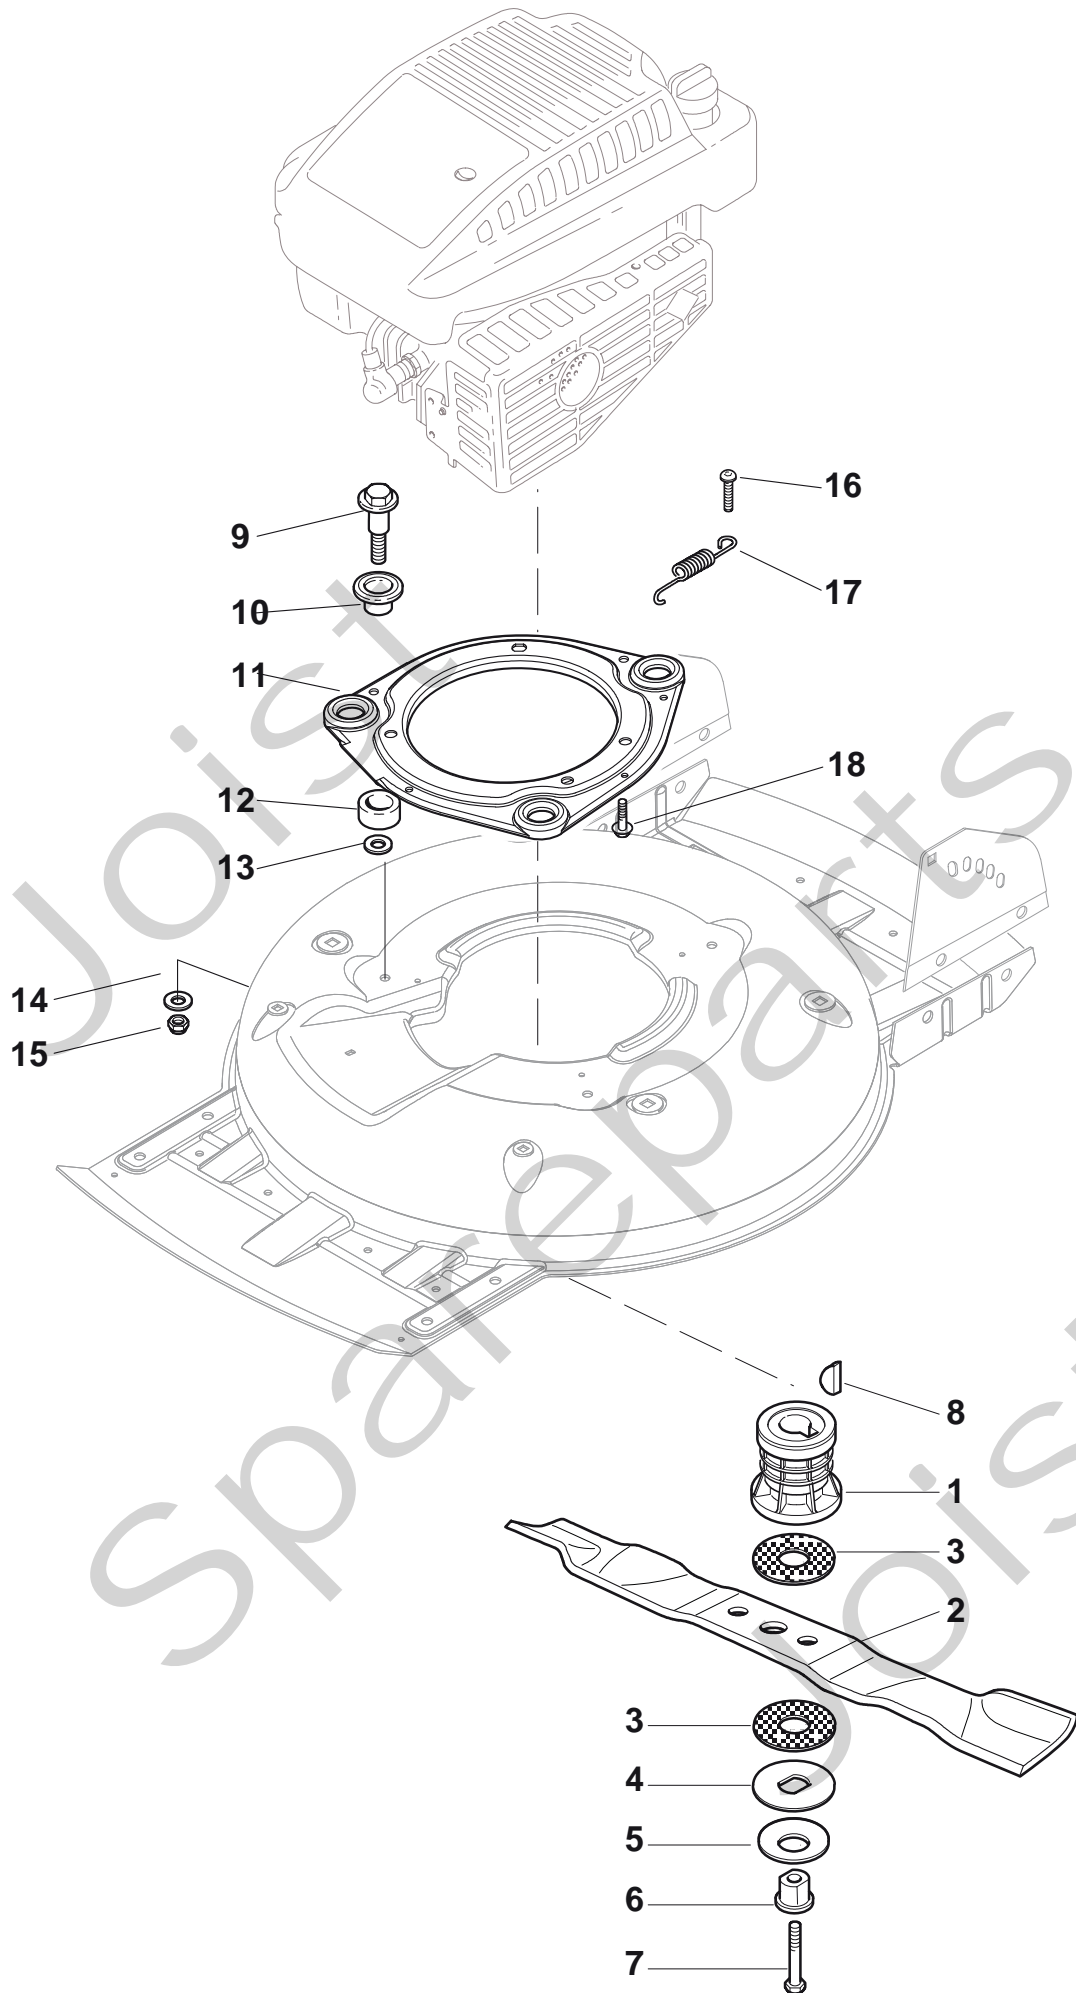

MULTICLIP PRO 50 SVAN

MULTICLIP PRO 50 SVAN

Pos. Fig.	Antal Quantity	Art No Part No	Benämning	Description	Anmärkning Notes
1	1	122465612/1	Knivfäste Ø 25	Hub With Pulley, Crankshaft Ø 25	
2	1	81004146/0	Kniv	Blade Standard	
3	2	22672110/1	Friktionsskiva	Clutch Washer	
4	1	22672105/0	Bricka	Washer	
5	1	12508120/0	Fjäderbricka	Cupped Spring	
6	1	22041940/0	Bussning	Clutch Bush	
7	1	12736850/0	Skruv	Screw	
8	1	12139150/0	Kil	Feather, Crankshaft Ø 25	
9	3	22524329/0	Stift	Pin	
10	3	22672201/0	Bricka	Washer	
11	1	81207221/1	Fläns	Flange, Yellow	
12	3	22250012/0	Kedjelänk	Grommet	
13	3	22671651/0	Bricka	Washer	
14	3	12521350/0	Bricka	Washer	
15	3	12155000/0	Mutter	Nut	
16	1	12791400/0	Skruv	Screw	
17	1	22450444/0	Fjäder	Spring	
18	3	112735108/1	Skruv	Screw