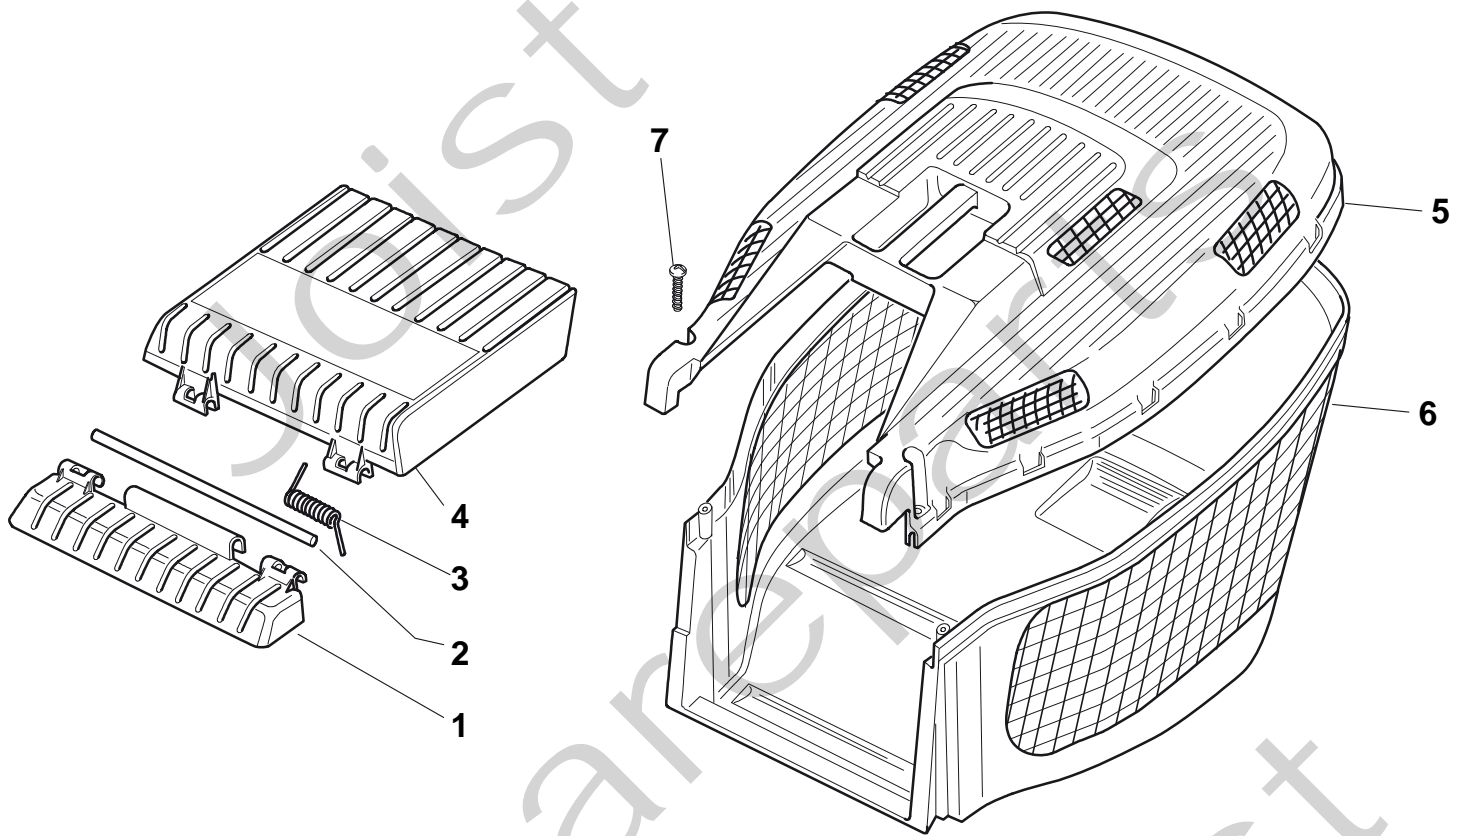

COLLECTOR 46 B

COLLECTOR 46 B

Pos. Fig.	Antal Quantity	Art No Part No	Benämning	Description	Anmärkning Notes
1	1	22785136/1	Stöd	Support	
2	1	22517858/0	Stift	Pin	
3	1	22450431/0	Fjäder	Spring	
4	1	322600099/1	Lucka	Stone-Guard	
5	1	22486122/0	Uppsamlare-överdel	Grassbox Upper Part	
6	1	22486128/0	Uppsamlare-underdel	Grassbox Lower Part	
7	2	12728686/0	Skruv	Screw