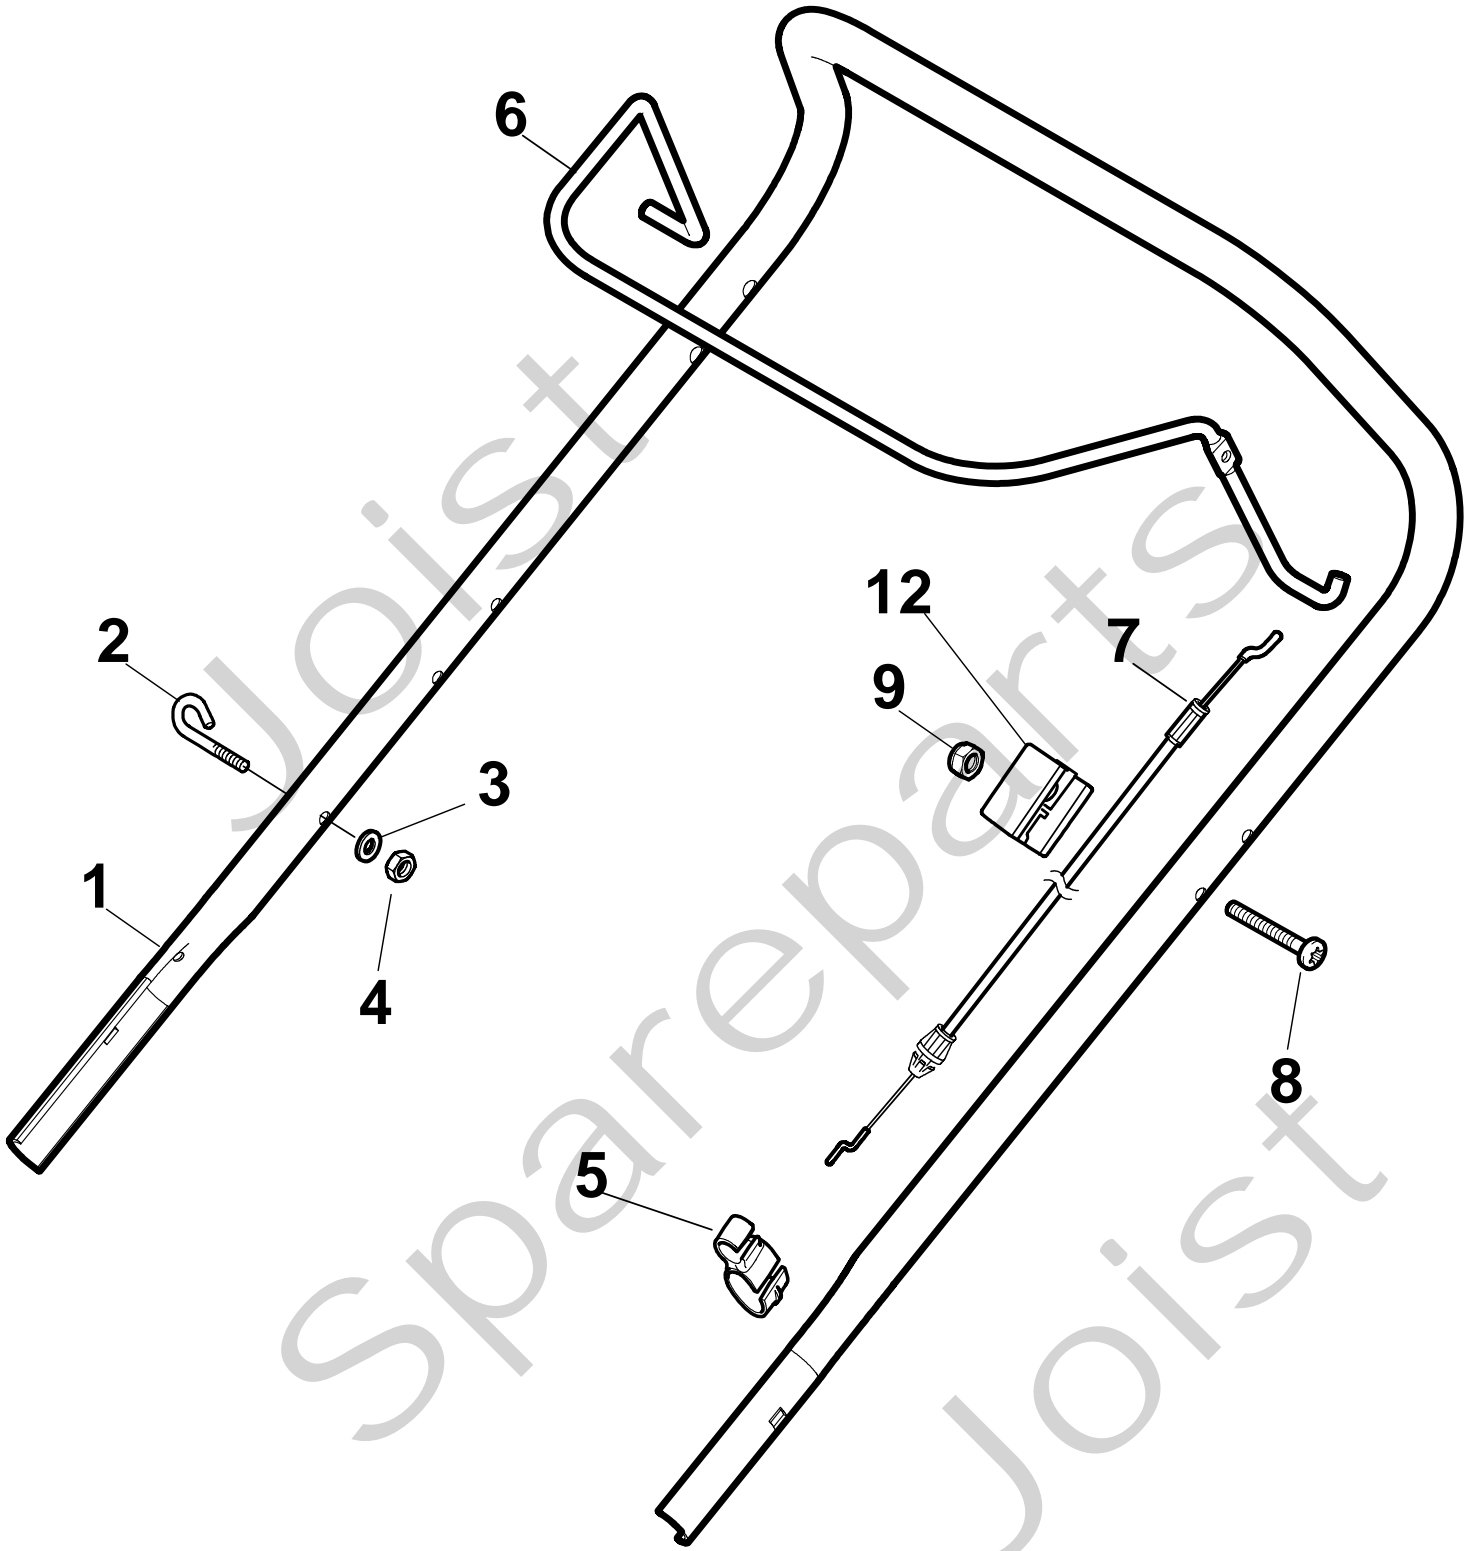

COLLECTOR 46 B

COLLECTOR 46 B

Pos. Fig.	Antal Quantity	Art No Part No	Benämning	Description	Anmärkning Notes
1	1	22108271/0	Ledplåt-främre	Front Conveyor Assy	
2	6	12728686/0	Skruv	Screw	
3	1	322820077/0	Lock	Cap	
4	1	22109532/0	Kåpa	Cover	
5	1	22108272/2	Ledplåt-främre	Rear Conveyor Assy	
6	4	322545189/0	Trombocyt	Plate	
7	2	12728686/0	Skruv	Screw	

COLLECTOR 46 B

COLLECTOR 46 B

Pos. Fig.	Antal Quantity	Art No Part No	Benämning	Description	Anmärkning Notes
1	4	12760605/0	Skruv	Screw	
2	4	12521350/0	Bricka	Washer	
3	1	81006570/0	Styre-underdel	Handle, Lower Part	
4	1	81003801/1	Fjäder	Guide Spring	
5	2	22680006/1	Bricka	Washer	
6	2	322399804/1	Knopp	Knob	
7	2	12293200/0	Mutter	Nut	
8	1	12819201/0	Skruv	Screw	
9	1	81008648/1	Skruvsats	Outfit, Screws	

COLLECTOR 46 B

COLLECTOR 46 B

Pos. Fig.	Antal Quantity	Art No Part No	Benämning	Description	Anmärkning Notes
1	1	381006739/0	Styre-överdel	Handle, Upper Part	
1	1	381006745/0	Styre-överdel	Handle, Upper Part with sponge handgrip	
2	1	22430313/0	Fjäder	Guide Spring	
3	1	12521330/0	Bricka	Washer	
4	1	12154510/0	Mutter	Nut	
5	1	118390020/0	Startkabel	Fairlead	
6	1	181003363/0	Reglagebygel-drivning	Lever, Engine Brake	
7	1	181030053/0	Motorbromswire	Cable, Thread Eng. Brake	
8	1	12727783/0	Skruv	Screw	
9	1	12154510/0	Mutter	Nut	
12	1	22551640/0	Trombocyt	Plate	