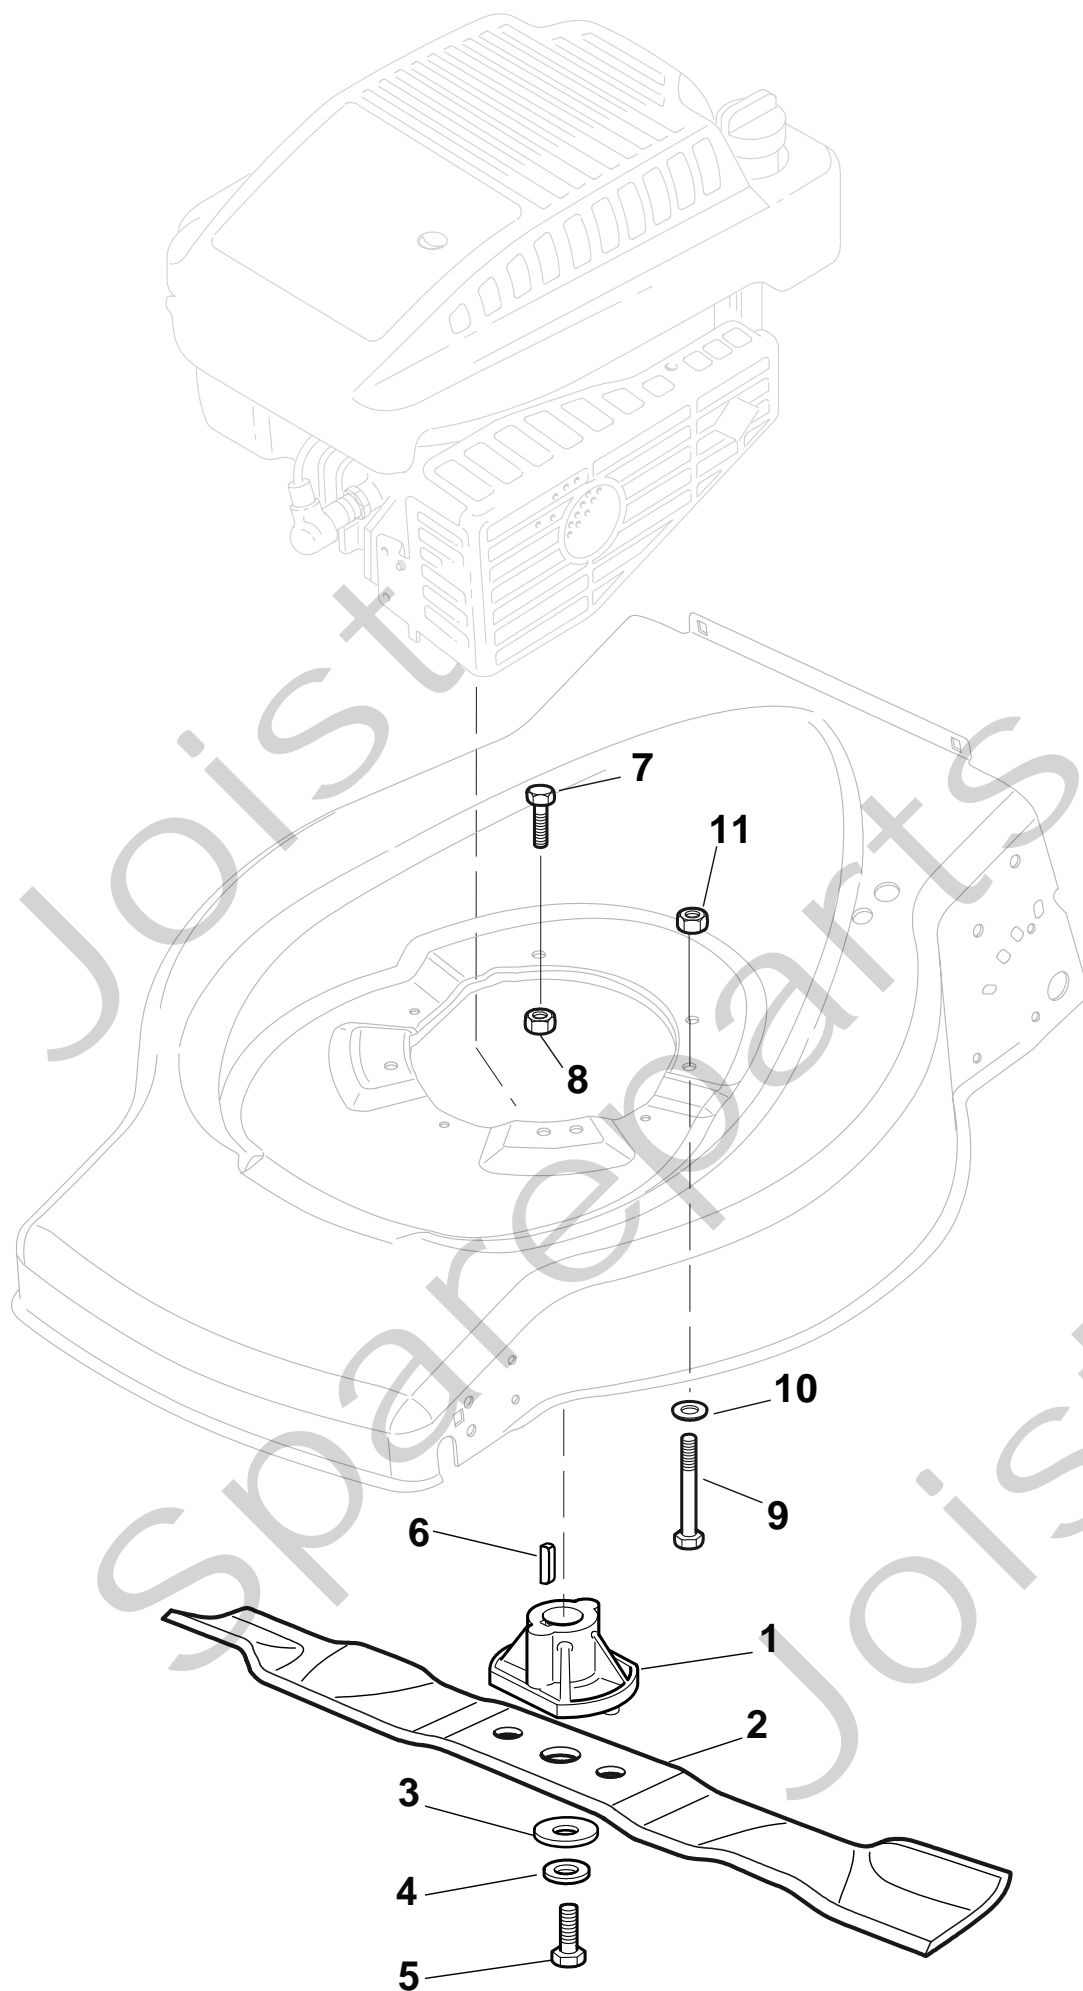

COLLECTOR 46 B

COLLECTOR 46 B

Pos. Fig.	Antal Quantity	Art No Part No	Benämning	Description	Anmärkning Notes
1	1	22108271/0	Ledplåt-främre	Front Conveyor Assy	
2	6	12728686/0	Skruv	Screw	
3	1	322820077/0	Lock	Cap	
4	1	22109532/0	Kåpa	Cover	
5	1	22108272/2	Ledplåt-främre	Rear Conveyor Assy	
6	4	322545189/0	Trombocyt	Plate	
7	2	12728686/0	Skruv	Screw	

COLLECTOR 46 B

COLLECTOR 46 B

Pos. Fig.	Antal Quantity	Art No Part No	Benämning	Description	Anmärkning Notes
1	1	381006739/0	Styre-överdel	Handle, Upper Part	
1	1	381006745/0	Styre-överdel	Handle, Upper Part with sponge handgrip	
2	1	22430313/0	Fjäder	Guide Spring	
3	1	12521330/0	Bricka	Washer	
4	1	12154510/0	Mutter	Nut	
5	1	118390020/0	Startkabel	Fairlead	
6	1	181003363/0	Reglagebygel-drivning	Lever, Engine Brake	
7	1	181030053/0	Motorbromswire	Cable, Thread Eng. Brake	
8	1	12727783/0	Skruv	Screw	
9	1	12154510/0	Mutter	Nut	
12	1	22551640/0	Trombocyt	Plate	

COLLECTOR 46 B

COLLECTOR 46 B

Pos. Fig.	Antal Quantity	Art No Part No	Benämning	Description	Anmärkning Notes
1	8	22122200/0	Panel	Bearing	
2	2	22686091/1	Hjul Ø 165	Wheel Ø 165	
3	4	22524341/0	Stift	Pin	
4	2	22110491/0	Navkapsel-grå	Hub Cap Grey	
5	2	22686092/0	Hjul Ø 190	Wheel Ø 190	
6	2	22110492/0	Navkapsel-grå	Hub Cap Grey	
7	4	22675100/0	Bricka	Washer	
8	2	12523050/0	Bricka	Washer	
9	2	12735599/0	Skruv	Screw	

COLLECTOR 46 B

COLLECTOR 46 B

Pos. Fig.	Antal Quantity	Art No Part No	Benämning	Description	Anmärkning Notes
1	1	22463012/2	Knivfäste Ø 22.2	Hub, Crankshaft Ø 22.2	
2	1	81004365/3	Kniv	Blade	
3	1	22160400/0	Dammskydd	Dust Cover	
4	1	12523080/0	Bricka	Washer	
5	1	12735698/0	Skruv	Screw	
6	1	12139100/0	Kil	Feather, Crankshaft Ø 22.2	
7	3	12793701/0	Skruv	Screw	
8	3	12293201/0	Mutter	Nut	
9	1	12691800/0	Skruv	Screw	
10	1	12521350/0	Bricka	Washer	
11	1	12155000/0	Mutter	Nut	