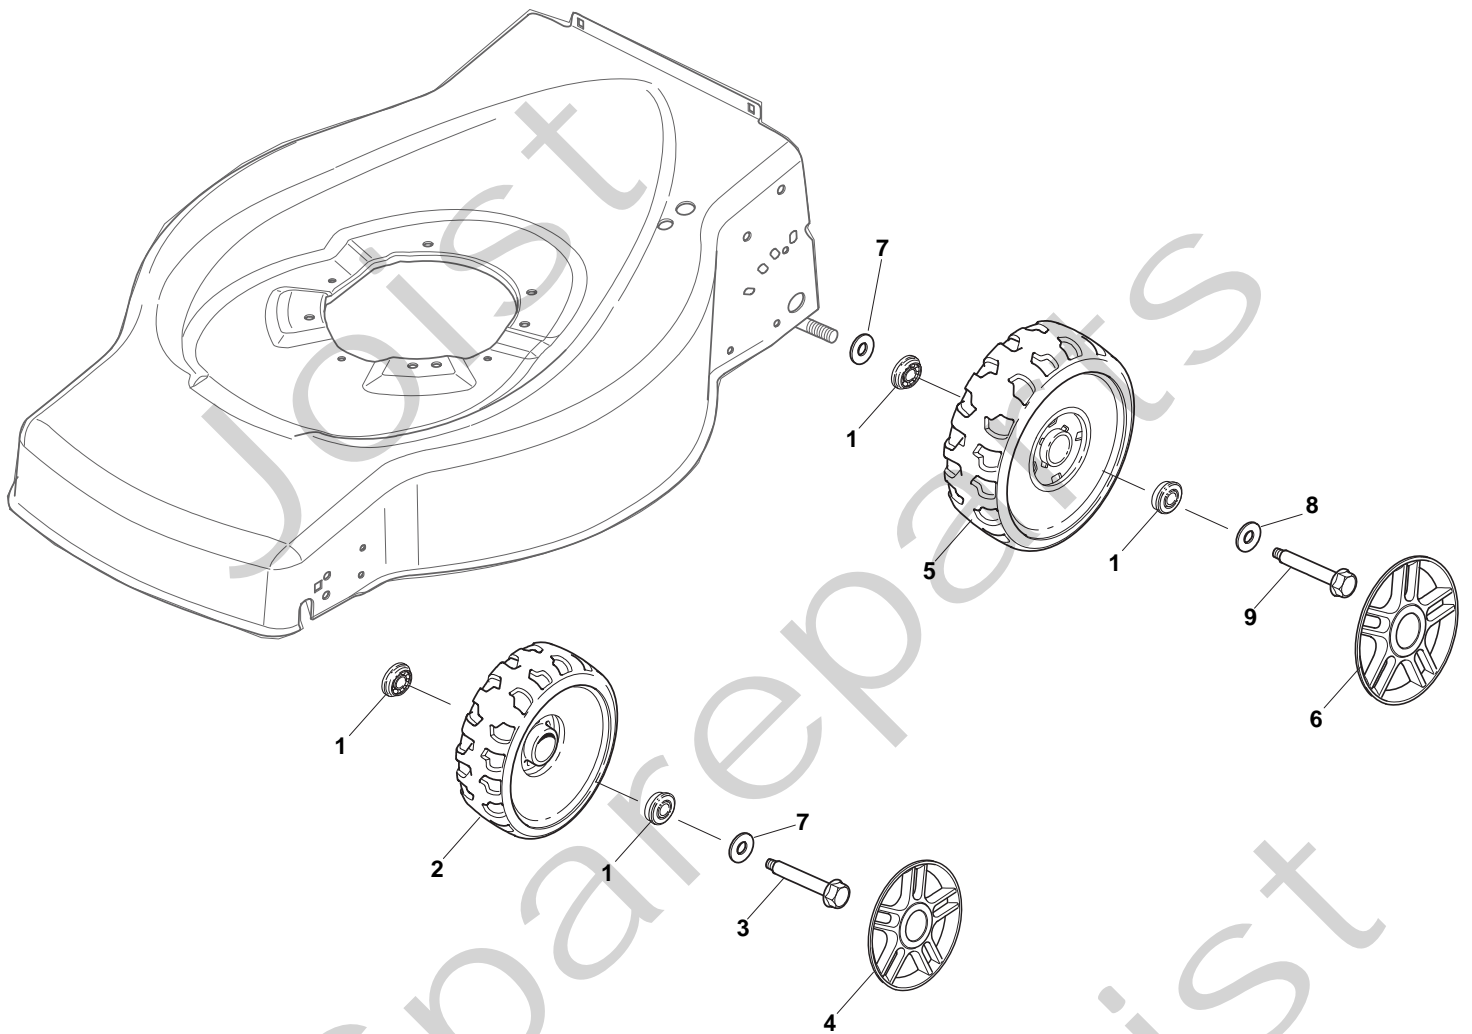

COLLECTOR 46 B

COLLECTOR 46 B

Pos. Fig.	Antal Quantity	Art No Part No	Benämning	Description	Anmärkning Notes
1	8	22122200/0	Panel	Bearing	
2	2	22686091/1	Hjul Ø 165	Wheel Ø 165	
3	4	22524341/0	Stift	Pin	
4	2	22110491/0	Navkapsel-grå	Hub Cap Grey	
5	2	22686092/0	Hjul Ø 190	Wheel Ø 190	
6	2	22110492/0	Navkapsel-grå	Hub Cap Grey	
7	4	22675100/0	Bricka	Washer	
8	2	12523050/0	Bricka	Washer	
9	2	12735599/0	Skruv	Screw