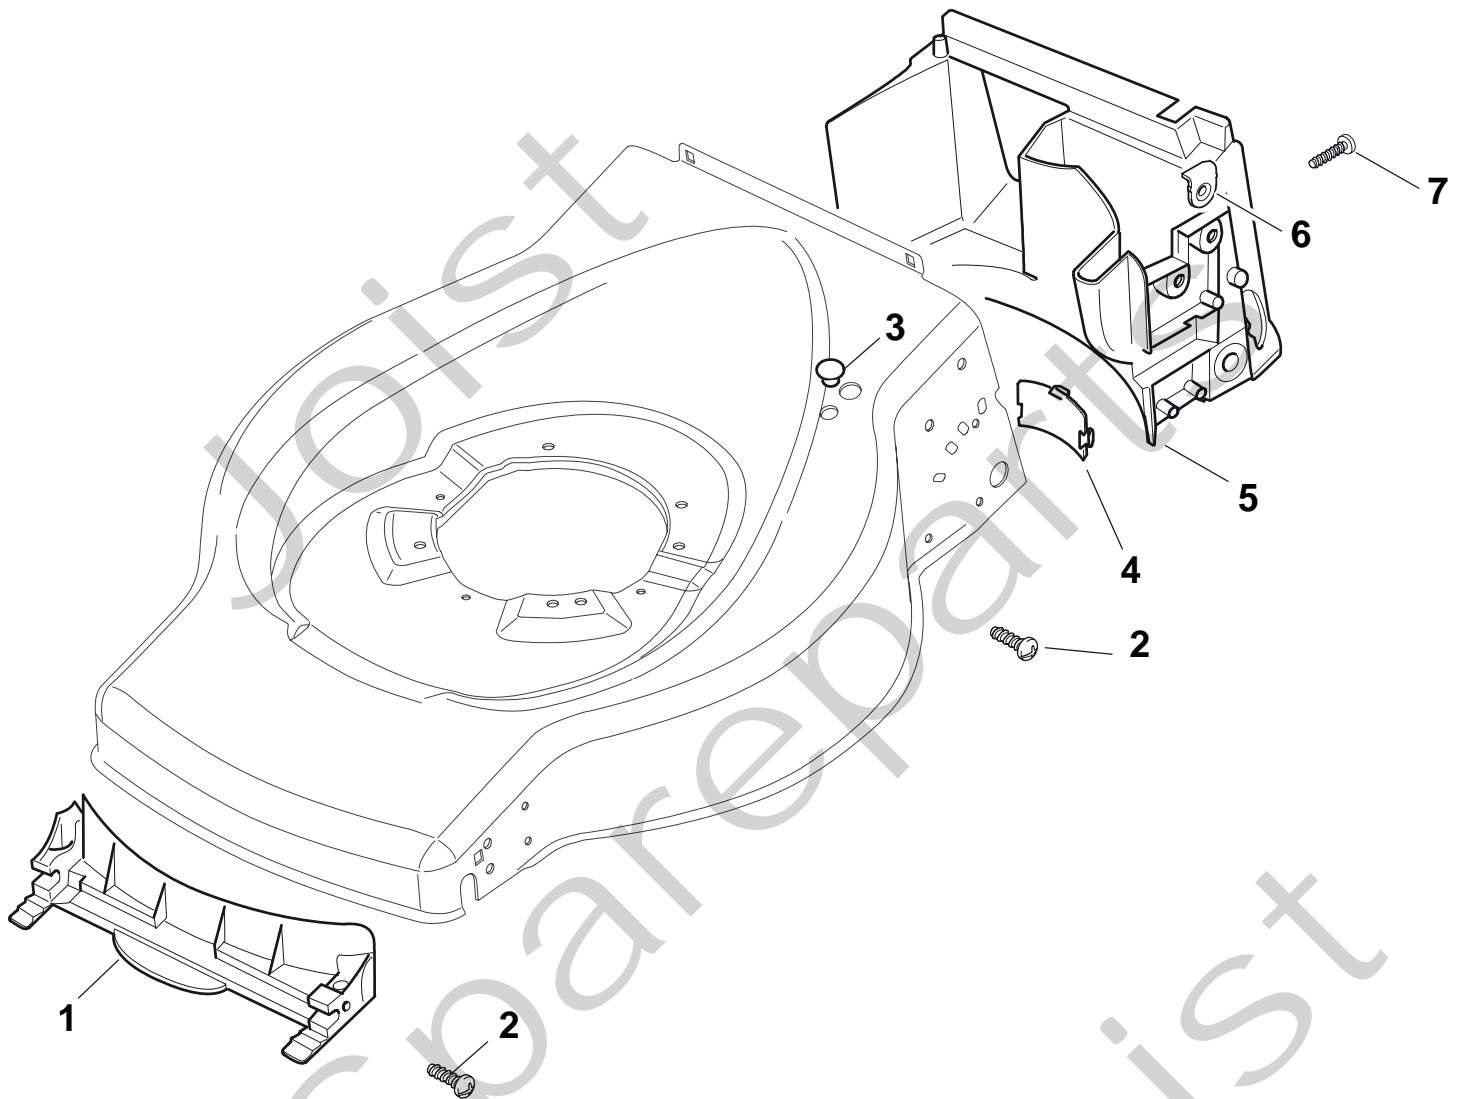

COLLECTOR 46 B

COLLECTOR 46 B

Pos. Fig.	Antal Quantity	Art No Part No	Benämning	Description	Anmärkning Notes
1	1	22108271/0	Ledplåt-främre	Front Conveyor Assy	
2	6	12728686/0	Skruv	Screw	
3	1	322820077/0	Lock	Cap	
4	1	22109532/0	Kåpa	Cover	
5	1	22108272/2	Ledplåt-främre	Rear Conveyor Assy	
6	4	322545189/0	Trombocyt	Plate	
7	2	12728686/0	Skruv	Screw