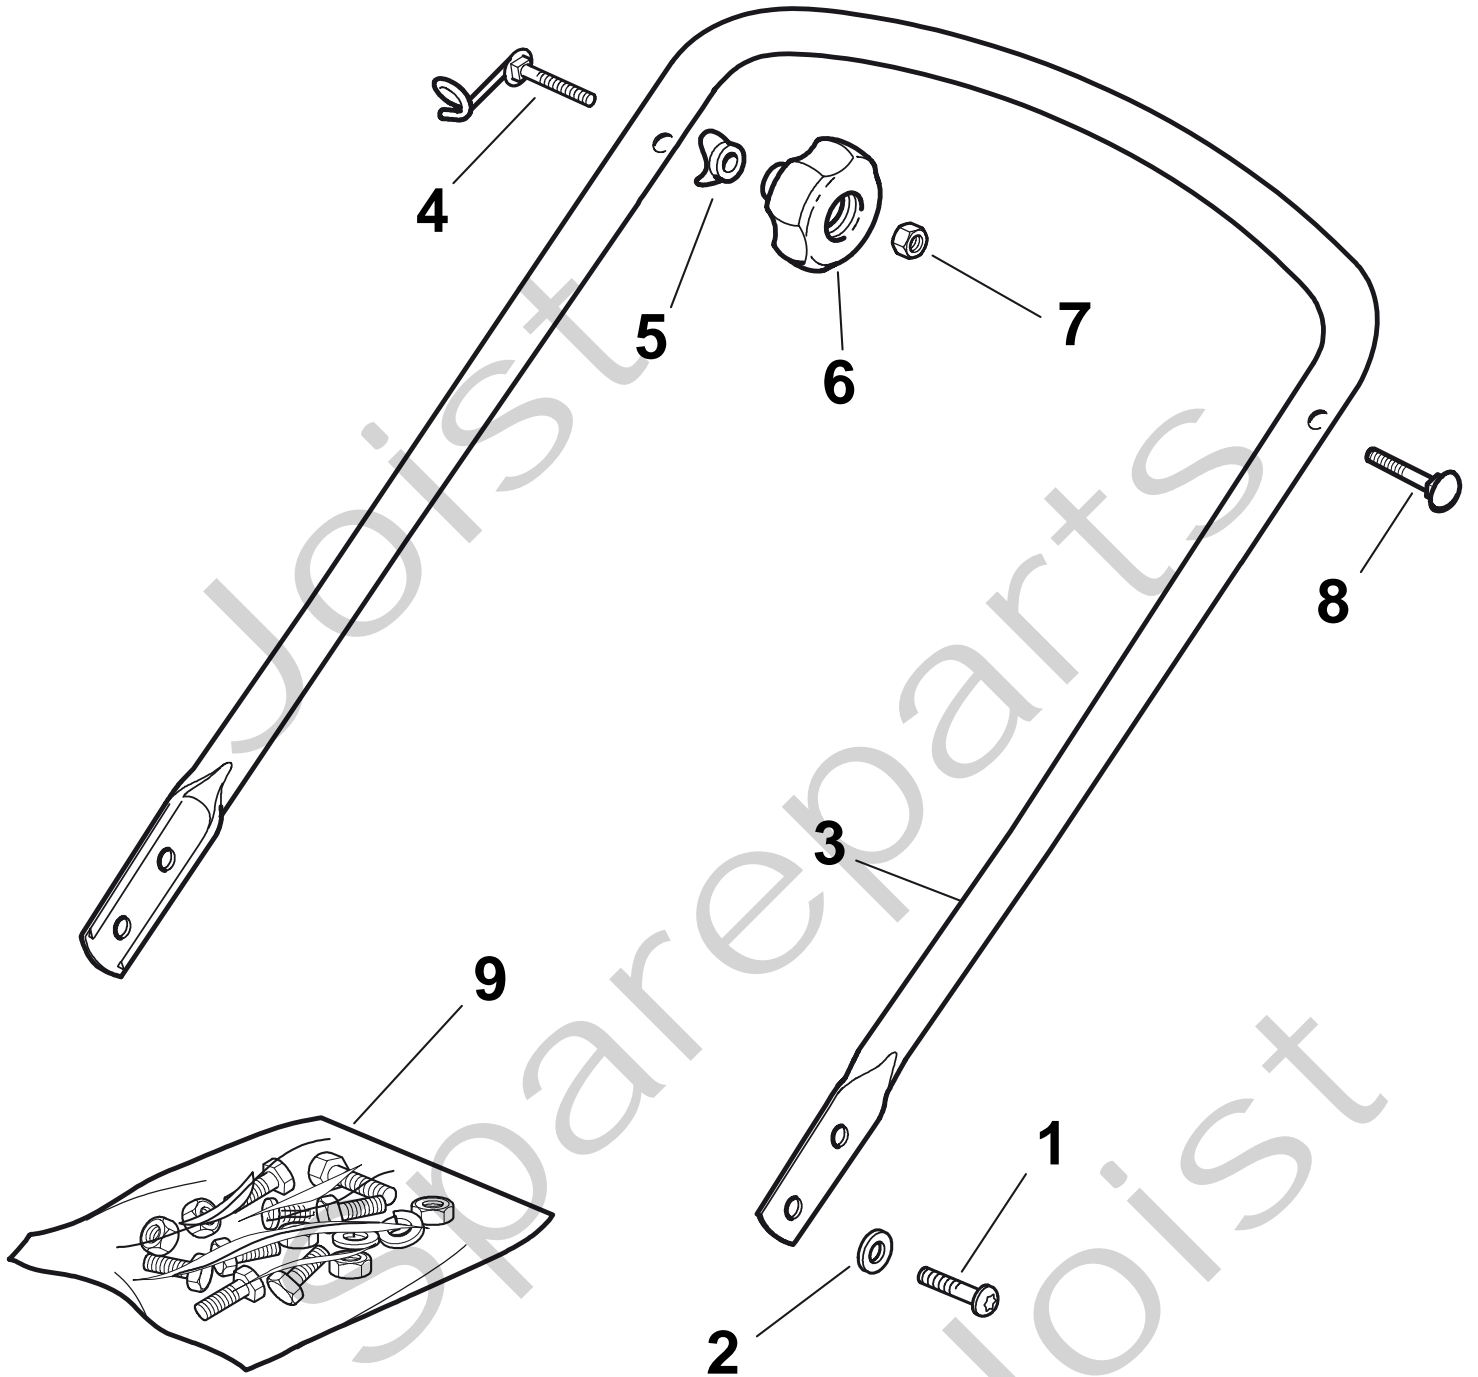

COLLECTOR 46 B

COLLECTOR 46 B

Pos. Fig.	Antal Quantity	Art No Part No	Benämning	Description	Anmärkning Notes
1	4	12760605/0	Skruv	Screw	
2	4	12521350/0	Bricka	Washer	
3	1	81006570/0	Styre-underdel	Handle, Lower Part	
4	1	81003801/1	Fjäder	Guide Spring	
5	2	22680006/1	Bricka	Washer	
6	2	322399804/1	Knopp	Knob	
7	2	12293200/0	Mutter	Nut	
8	1	12819201/0	Skruv	Screw	
9	1	81008648/1	Skruvsats	Outfit, Screws