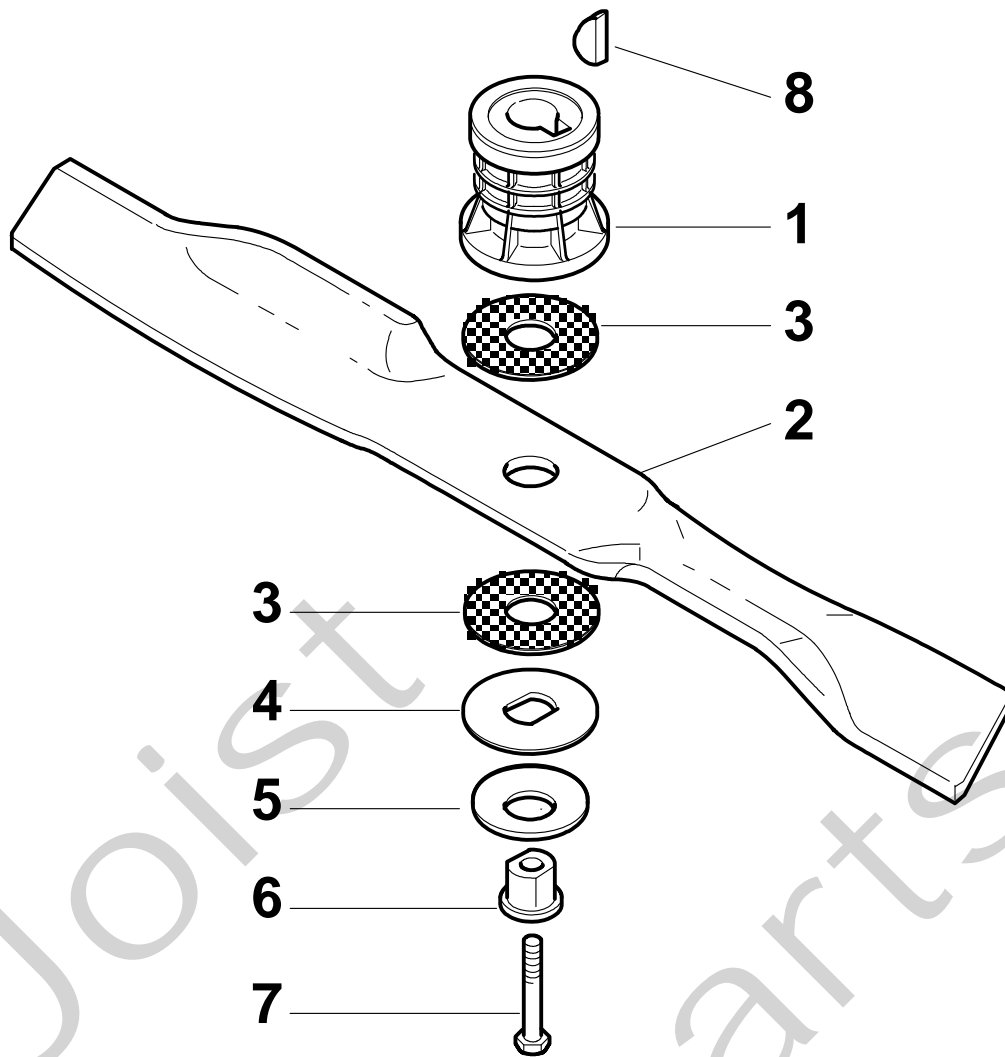

**MULTICLIP PRO 50 SVAN - Model Year 2010**

Pos. Fig.	Antal Quantity	Art No Part No	Benämning	Description	Anmärkning Notes
1	1	81006373/0	Styre-underdel, hö	Right Handle, Lower Part	
2	4	18566114/0	Plugg	Cap	
3	6	12819100/0	Skruv	Screw	
4	6	12155000/0	Mutter	Nut	
5	6	18203854/0	Tätningshylsa	Protection	
6	1	81006375/0	Styre-underdel, vä	Left Handle, Lower Part	
7	4	12793102/0	Skruv	Screw	
8	1	81006361/0	Styre-underdel	Handle, Lower Part Yellow	
9	4	12155000/0	Mutter	Nut	
10	2	12523060/0	Bricka	Washer	
11	1	12523080/0	Bricka	Washer	
12	1	22399813/0	Låsrott	Knob	

**MULTICLIP PRO 50 SVAN - Model Year 2010**

Pos. Fig.	Antal Quantity	Art No Part No	Benämning	Description	Anmärkning Notes
1	1	81006363/1	Styre-överdel	Handle, Upper Part Yellow	
2	1	22430314/0	Öglebult	Spring	
3	1	12154510/0	Mutter	Nut	
4	2	12727784/0	Skruv	Screw	
5	2	22671660/1	Bricka	Washer	
6	1	81003318/1	Reglagebygel	Lever, Engine Brake	
7	2	12523040/0	Bricka	Washer	
8	2	12154510/0	Mutter	Nut	
9	1	12727783/0	Skruv	Screw	
10	1	181000769/1	Motorbromswire	Cable, Thread Engine Brake	for model 291501038/S10
10	1	81000733/0	Motorbromswire	Cable, Thread Motor Brake	for model 291501138/ST9
11	1	22551640/0	Wirefäste	Plate	
12	1	12154510/0	Mutter	Nut	

Pos. Fig.	Antal Quantity	Art No Part No	Benämning	Description	Anmärkning Notes
1	1	81007130/0	Gaswire	Cable, Trottle	for model 291501138/ST9
2	1	12154510/0	Mutter	Nut	
3	1	12727786/0	Skruv	Screw	

Pos. Fig.	Antal Quantity	Art No Part No	Benämning	Description	Anmärkning Notes
1	1	122465612/1	Knivfäste	Hub	
2	1	81004146/0	Kniv	Blade Winged	
3	2	22672110/1	Friktionsbricka	Clutch Washer	
4	1	22672105/0	Bricka	Washer	
5	1	12508120/0	Tallr ksbricka	Cupped Spring	
6	1	22041940/0	Bussning	Clutch Bush	
7	1	12736850/0	Skruv	Screw	
8	1	12139150/0	Kil	Feather	