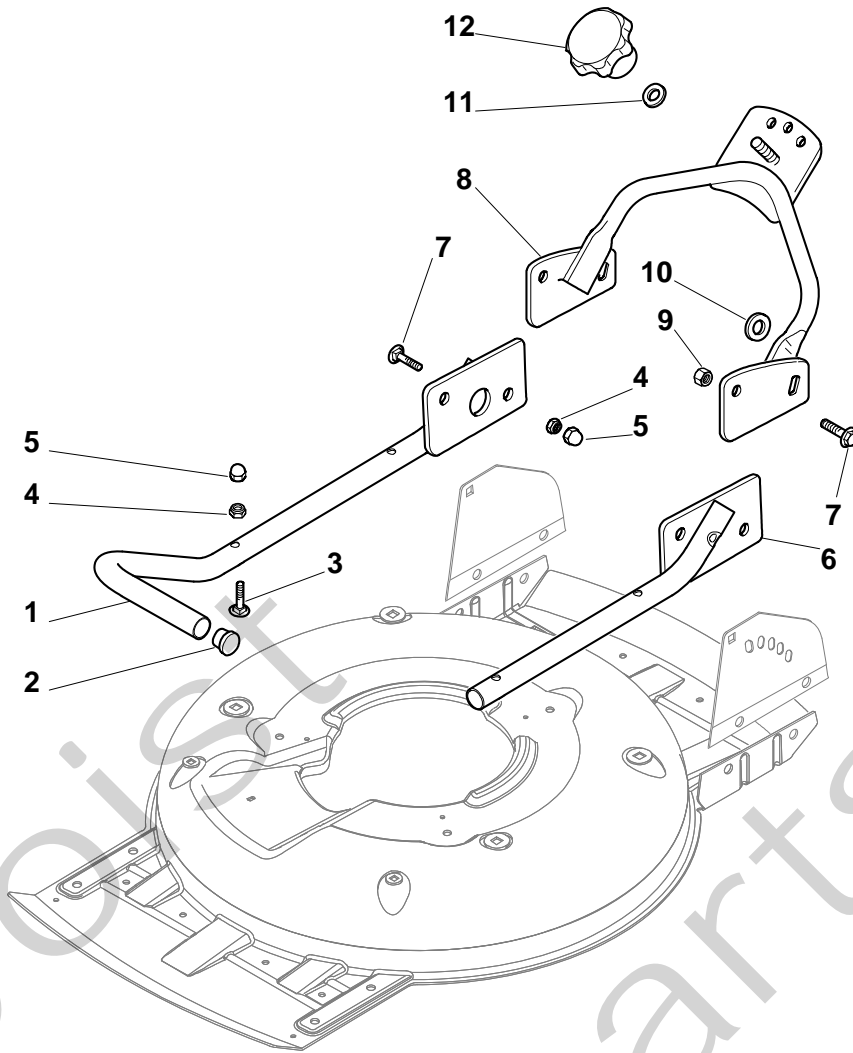

MULTICLIP PRO 50 SVAN - Model Year 2010

Pos. Fig.	Antal Quantity	Art No Part No	Benämning	Description	Anmärkning Notes
1	1	81006373/0	Styre-underdel, hö	Right Handle, Lower Part	
2	4	18566114/0	Plugg	Cap	
3	6	12819100/0	Skruv	Screw	
4	6	12155000/0	Mutter	Nut	
5	6	18203854/0	Tätningshylsa	Protection	
6	1	81006375/0	Styre-underdel, vä	Left Handle, Lower Part	
7	4	12793102/0	Skruv	Screw	
8	1	81006361/0	Styre-underdel	Handle, Lower Part Yellow	
9	4	12155000/0	Mutter	Nut	
10	2	12523060/0	Bricka	Washer	
11	1	12523080/0	Bricka	Washer	
12	1	22399813/0	Låsrott	Knob