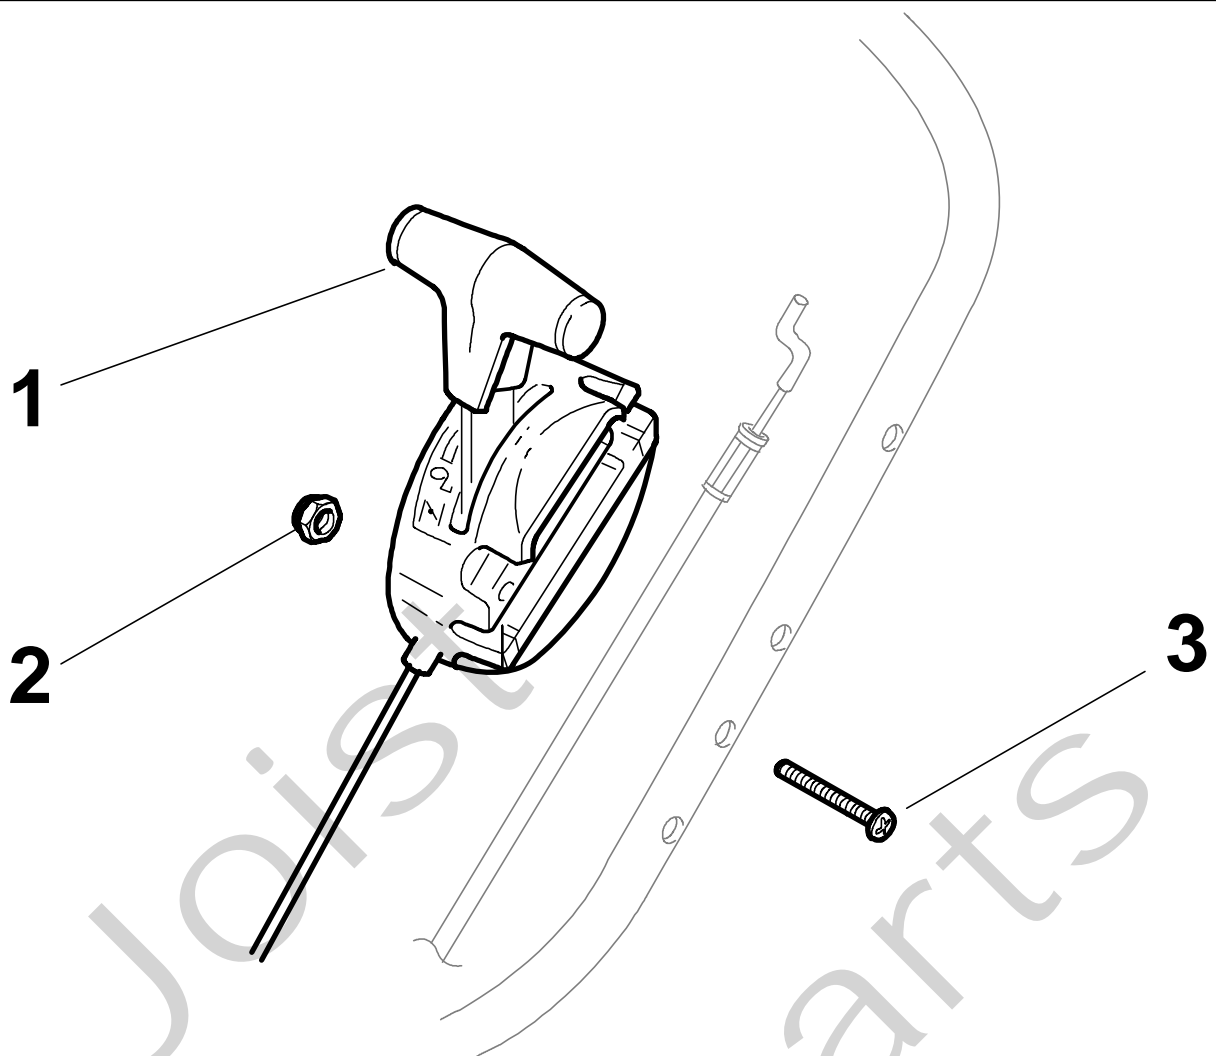

Pos. Fig.	Antal Quantity	Art No Part No	Benämning	Description	Anmärkning Notes
1	1	81007130/0	Gaswire	Cable, Trottle	for model 291501138/ST9
2	1	12154510/0	Mutter	Nut	
3	1	12727786/0	Skruv	Screw