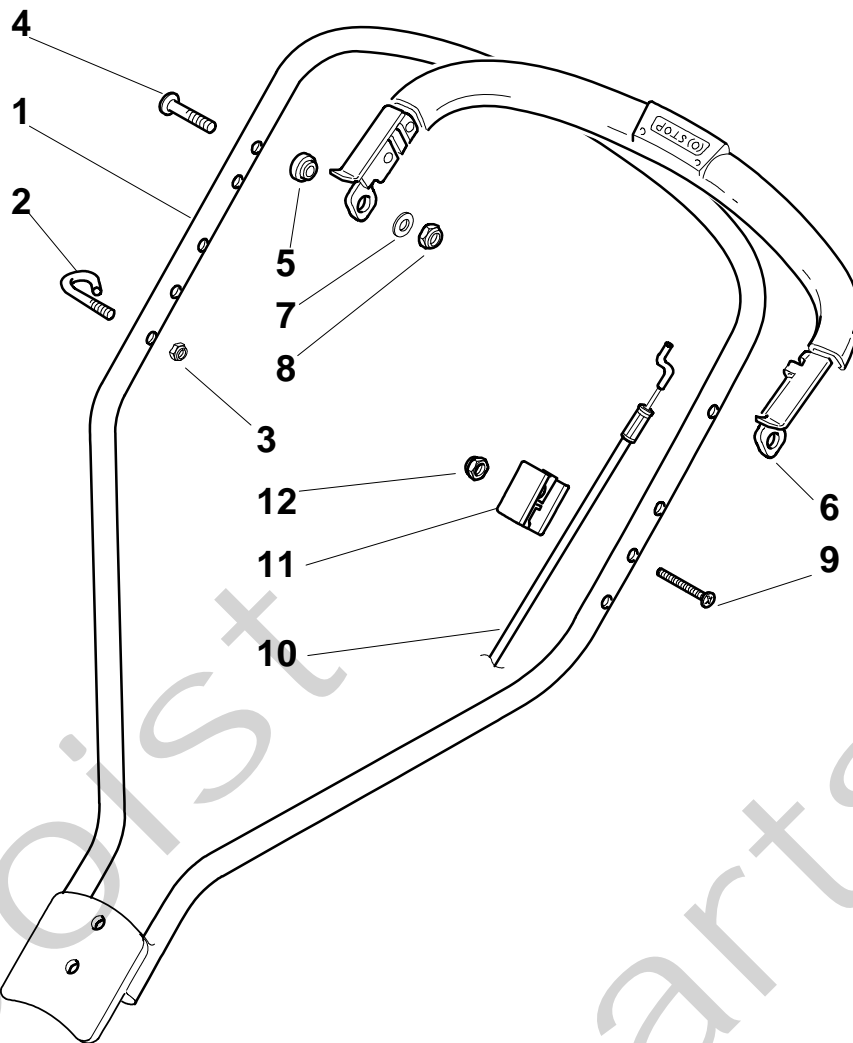

MULTICLIP PRO 50 SVAN - Model Year 2010

Pos. Fig.	Antal Quantity	Art No Part No	Benämning	Description	Anmärkning Notes
1	1	81006363/1	Styre-överdel	Handle, Upper Part Yellow	
2	1	22430314/0	Öglebult	Spring	
3	1	12154510/0	Mutter	Nut	
4	2	12727784/0	Skruv	Screw	
5	2	22671660/1	Bricka	Washer	
6	1	81003318/1	Reglagebygel	Lever, Engine Brake	
7	2	12523040/0	Bricka	Washer	
8	2	12154510/0	Mutter	Nut	
9	1	12727783/0	Skruv	Screw	
10	1	181000769/1	Motorbromswire	Cable, Thread Engine Brake	for model 291501038/S10
10	1	81000733/0	Motorbromswire	Cable, Thread Motor Brake	for model 291501138/ST9
11	1	22551640/0	Wirefäste	Plate	
12	1	12154510/0	Mutter	Nut