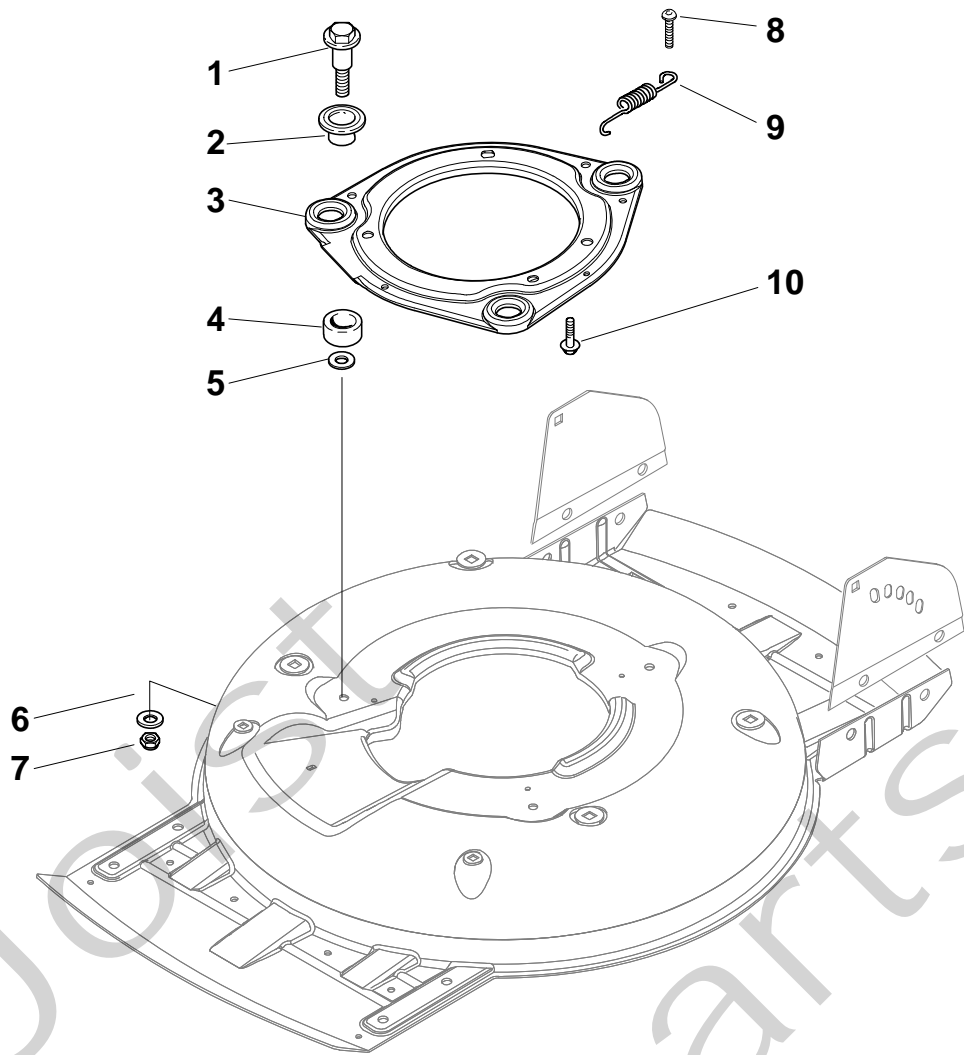

MULTICLIP PRO 50 SVAN - Model Year 2010

Pos. Fig.	Antal Quantity	Art No Part No	Benämning	Description	Anmärkning Notes
1	3	22524329/0	Bult	Pin	
2	3	22672201/0	Bricka	Washer	
3	1	81207221/1	Fläns-gul	Flange	
4	3	22250012/0	Dämpement	Grommet	
5	3	22671651/0	Bricka	Washer	
6	3	12521350/0	Bricka	Washer	
7	3	12155000/0	Mutter	Nut	
8	1	12791400/0	Skruv	Screw	
9	1	22450444/0	Fjäder	Spring	
10	3	112735108/1	Skruv	Screw