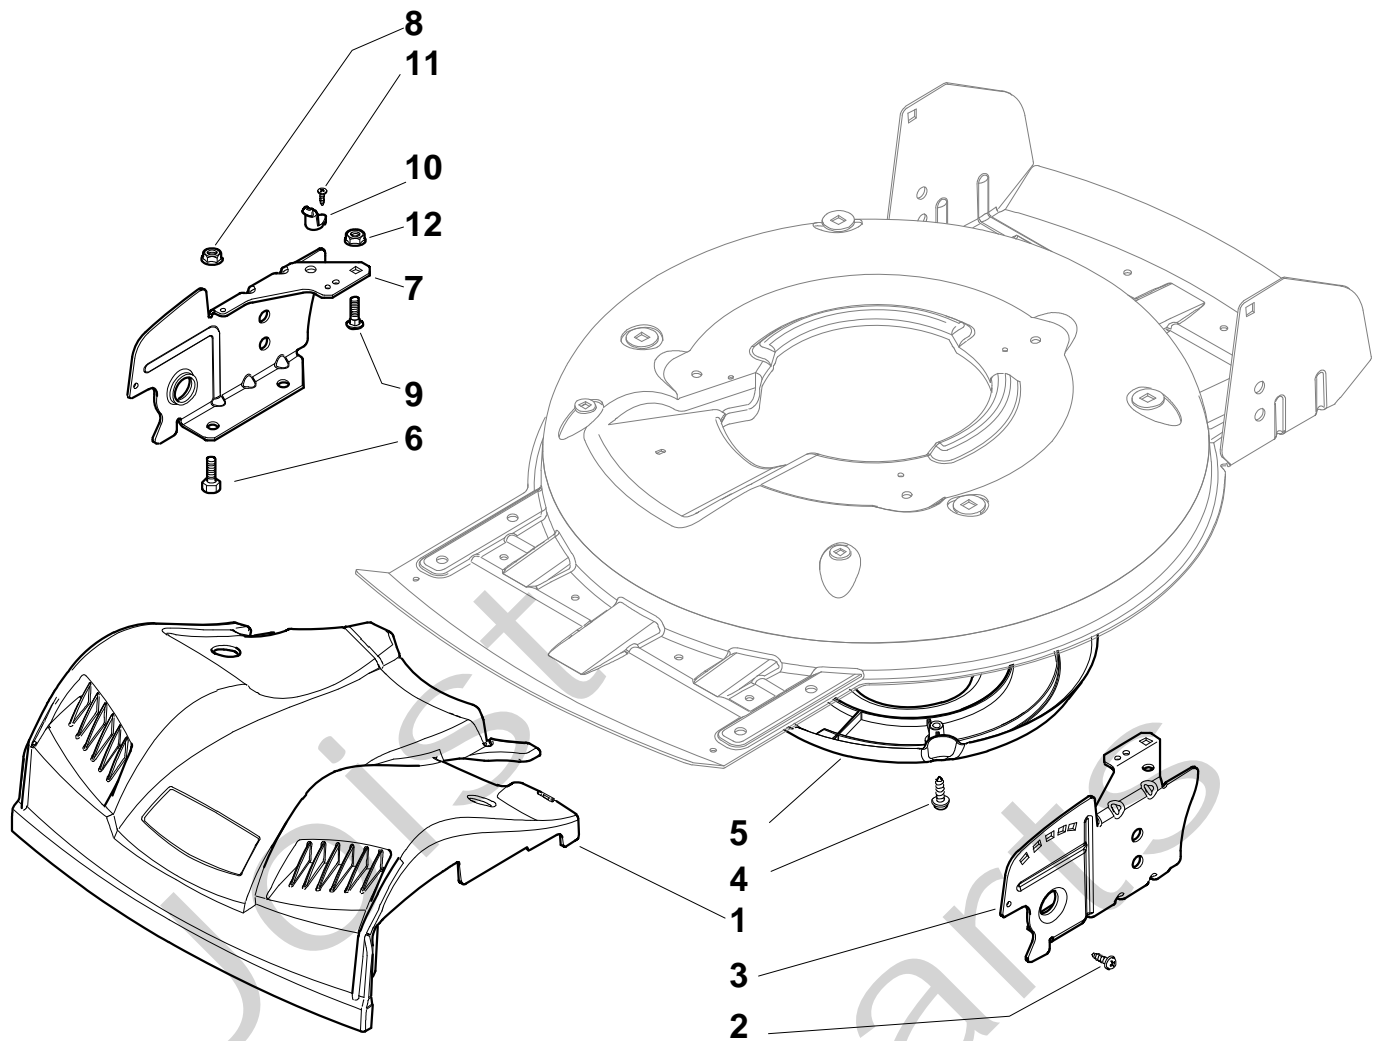

## MULTICLIP PRO 50 SVAN - Model Year 2010

Pos. Fig.	Antal Quantity	Art No Part No	Benämning	Description	Anmärkning Notes
1	1	81002909/1	Chassi	Deck Grey	
2	1	22600093/0	Hjulskydd	Protection, L Wheel	
3	1	81002849/0	Hjulaxel	Axle, Front Wheels	
4	1	22033397/0	Hjulaxel	Axle, Front Wheels	
5	2	22020050/0	Låsbricka	Elastic Washer	
6	1	22600092/0	Hjulskydd	Protection, R Wheel	
7	8	22122200/0	Kullager	Bearing	
8	4	81007383/0	Hjul	Wheel	
9	2	12369500/0	Bricka	Washer	
10	2	12155000/0	Mutter	Nut	
12	4	12791011/0	Skruv	Screw	
13	1	81545105/0	Platta-vä	Left Plate	
14	4	12154510/0	Mutter	Nut	
15	1	81545104/0	Platta-hö	Right Plate	
16	1	81002851/0	Hjulaxel	Axle, Rear Wheels	
17	2	12789000/0	Skruv	Screw	
18	1	81003323/0	Höjdinställn.spak	Lever, Height Adjustment	
19	2	12154330/0	Mutter	Nut	
20	1	12293200/0	Mutter	Nut	
21	1	22399812/0	Knopp	Knob	
22	2	12735661/0	Skruv	Screw	
23	2	22551529/0	Hjulrensare	Plate	
24	2	12521330/0	Bricka	Washer	
25	1	22033329/0	Höjdinställn.stång	Rod, Height Adjustment Control	
26	2	12604899/0	Låsbricka	Crown Fastener	
27	1	22446184/0	Fjäder	Spring	
28	2	12530150/0	Bricka	Washer	
29	2	12521350/0	Bricka	Washer	
30	2	12155000/0	Mutter	Nut	
32	4	22110419/0	Navkapsel-svart	Hub Cap	