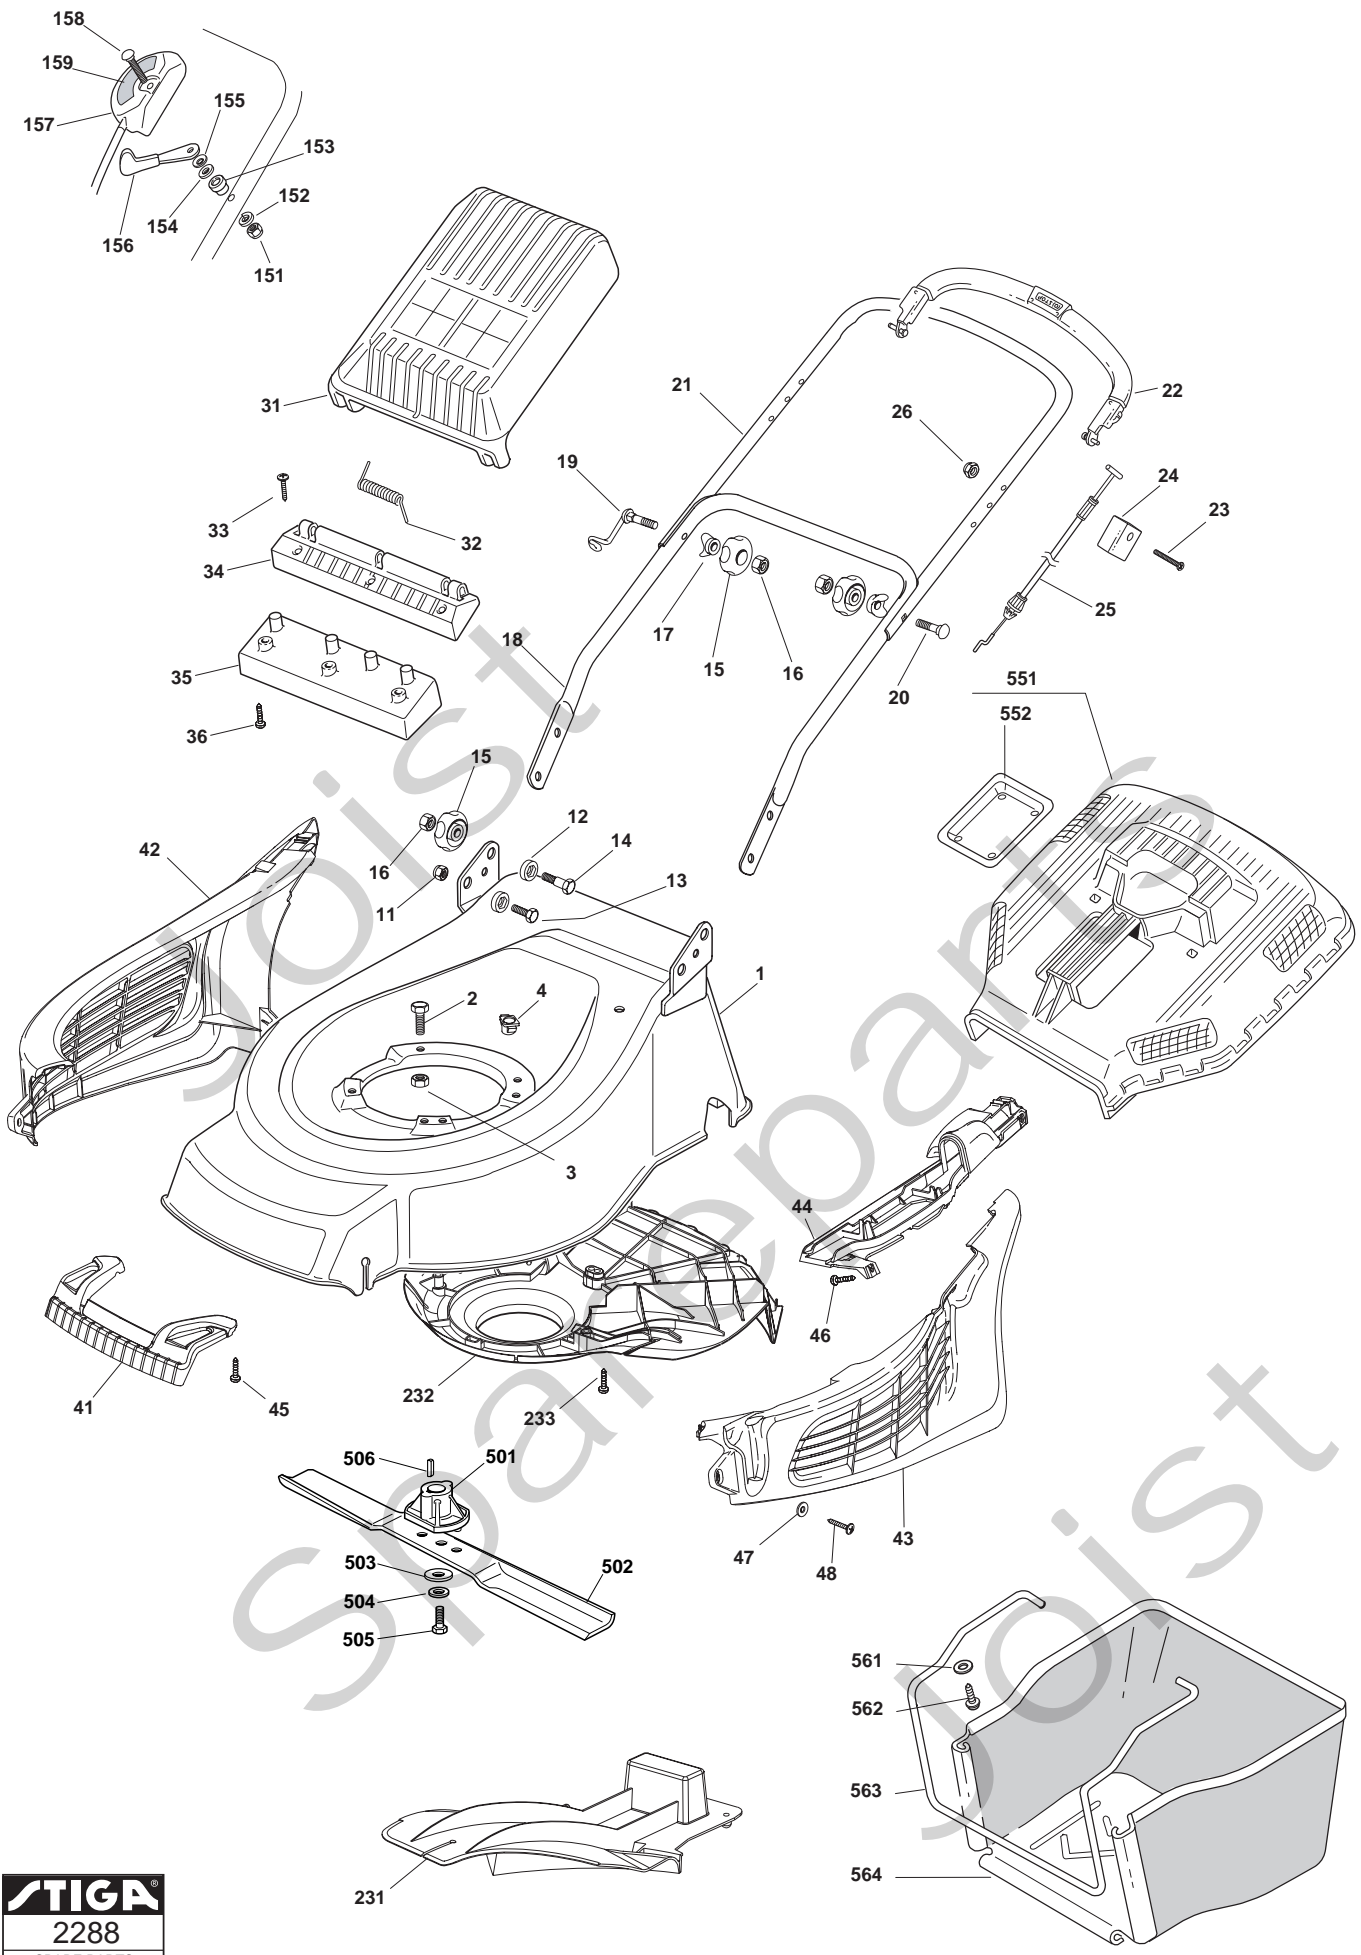

Utgåva Issue 2008- 12		Bildnr Picture No 2288		TURBO 47 COMBI CHASSI STYRE		TURBO 47 COMBI CHASSIS HANDLE		Sida Page 120	
Pos. Fig.	Antal/Quantity			Art nr Part No	Benämning	Description	Sats Kit	Anmärkning Notes	
	7134 -17	7181 -17							
1	1	1		81002783/1	Chassi.....	Chassis			
2	1	1		12691800/0	Skruv.....	Screw			
2	2	2		12793701/0	Skruv.....	Screw			
3	3	3		12293201/0	Mutter.....	Nut			
4	1	1		22291150/0	Gummihylsa	Rubber insert			
11	2	2		12155000/0	Mutter.....	Nut			
12	4	4		22041955/0	Bussning	Bush.....			
13	2	2		12792610/0	Skruv.....	Screw			
14	2	2		12793700/0	Skruv.....	Screw			
15	4	4		322399804/1	Låsraff	Locking knob			
16	4	4		12293200/0	Mutter.....	Nut			
17	2	2		22680006/1	Bricka	Washer.....			
18	1	1		81006521/0	Styre- underdel	Handle- lower			
19	1	1		81003801/1	Snörhållare	Rope holder			
20	1	1		12819201/0	Skruv.....	Screw			
21	1	1		81006979/2	Styre- överdel	Handle- upper.....			
22	1	1		81003298/1	Reglagebygel	Control lever			
23	1	1		12689500/0	Skruv.....	Screw.....			
24	1	1		22551640/0	Wirefäste	Wire bracket.....			
25		1		81000708/0	Motorbromswire.....	Engine brake cable			
25	1			81000720/1	Motorbromswire.....	Engine brake cable			
26	1	1		12154510/0	Mutter.....	Nut			
31	1	1		22600069/1	Lucka- gul.....	Stone guard			
32	1	1		22450430/0	Fjäder.....	Spring			
33	3	3		12728680/0	Skruv.....	Screw.....			
34	1	1		22785117/0	Luckhållare	Fulcrum.....			
35	1	1		22785129/0	Fäste.....	Bag holder.....			
36	3	3		12731600/1	Skruv.....	Screw.....			
41	1	1		81390108/0	Frontkåpa.....	Front cover.....			
42	1	1		22226079/0	Sidoskydd- hö.....	Side guard- RH.....			
43	1	1		22226080/0	Sidoskydd- vä.....	Side guard- LH.....			
44	1	1		22785198/0	Stöd.....	Support.....			
45	2	2		12728693/0	Skruv.....	Screw.....			
46	3	3		12728688/0	Skruv.....	Screw.....			
47	4	4		12521330/0	Bricka	Washer.....			
48	4	4		12728520/0	Skruv.....	Screw.....			
151	1	1		12291000/0	Mutter.....	Nut			
152	1	1		12581500/0	Låsbricka	Washer.....			
153	1	1		22171005/0	Distans	Spacer.....			
154	1	1		12521360/0	Bricka	Washer.....			
155	1	1		12508100/0	Låsbricka	Washer.....			
156	1			81007220/0	Gasarm.....	Throttle lever			
156		1		81007279/1	Gasarm.....	Throttle lever			
157	1	1		81007080/0	Gaswire	Throttle cable			
158	1	1		12815000/0	Skruv.....	Screw.....			
159	1			14356702/0	Dekal	Label			
159		1		14356703/0	Dekal	Label			
231	1	1		22140223/0	Mulchplugg	Mulch plug			
232	1	1		22060199/0	Skydd	Protection			
233	3	3		12728530/0	Skruv.....	Screw.....			
501	1	1		1111- 9168- 01	Knivfäste.....	Blade holder.....			
502	1	1		1111- 9121- 01	Kniv	Blade			
503	1	1		22160400/0	Bricka	Elastic washer			
504	1	1		12523080/0	Bricka	Washer.....			
505	1	1		12735698/0	Skruv.....	Screw.....			
506	1	1		12139100/0	Kil	Key			
551	1	1		22486096/1	Uppsamlare- överdel.....	Grassbox- upper.....			
552	1	1		22486098/0	• Platta	• Plate.....			
561	2	2		12521460/0	Bricka	Washer.....			
562	2	2		12728300/0	Skruv.....	Screw.....			
563	1	1		22608528/0	Trådbygel	Wire frame			
564	1	1		81002235/0	Uppsamlingsäck	Collecting bag			

X

B&S
GGP