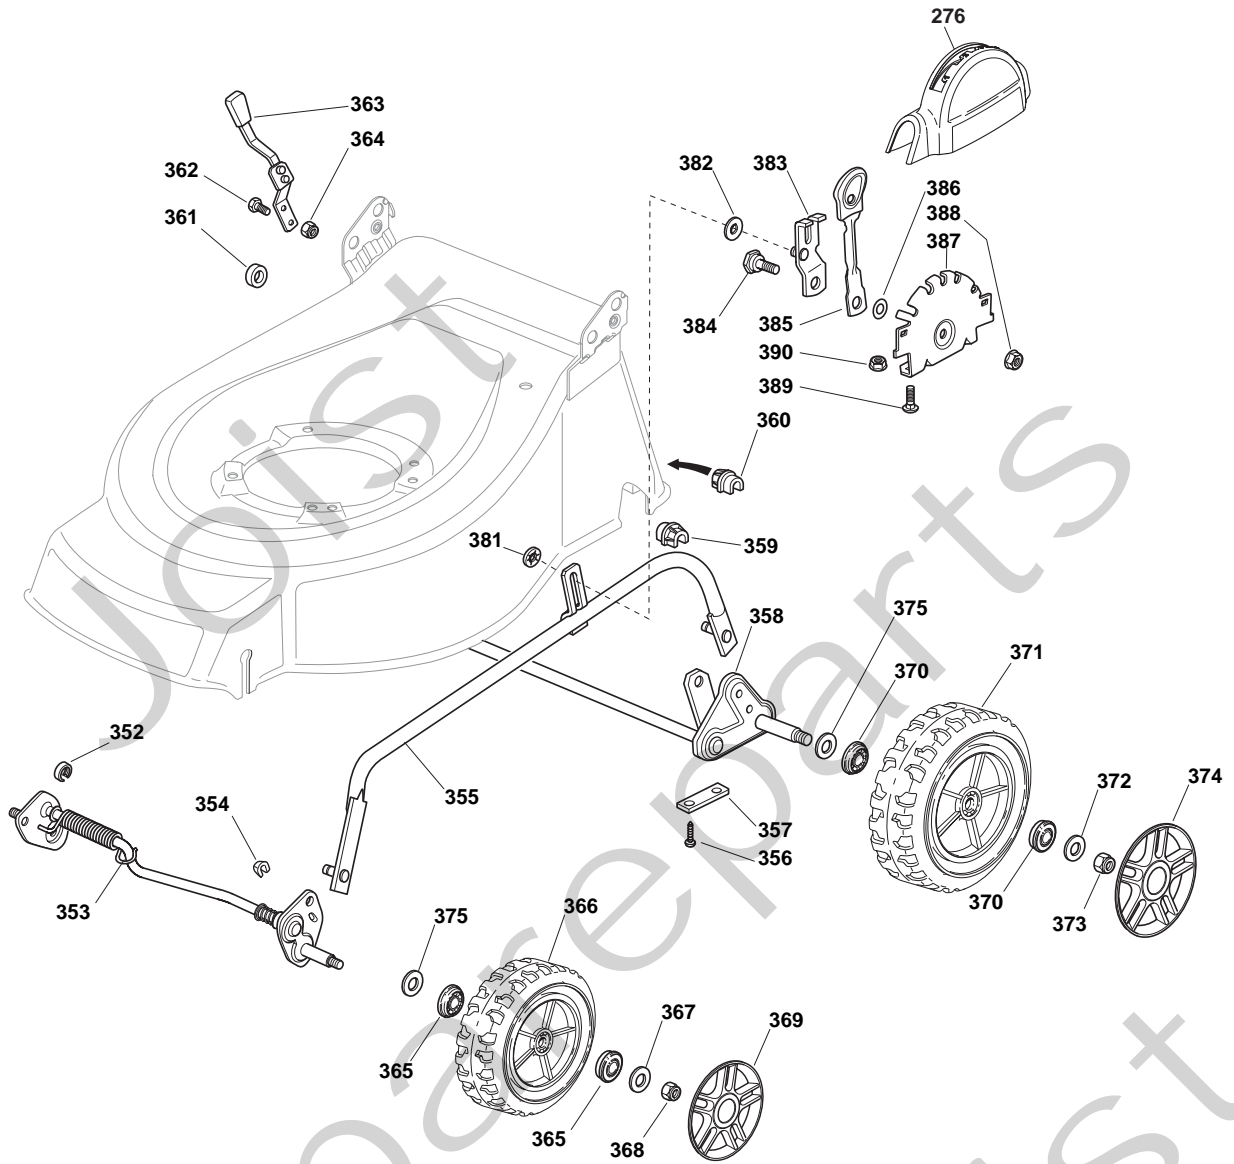

X

B&S
GGP

Utgåva Issue		Bildnr Picture No		TURBO 47 COMBI HJULUPPHÄNGNING		TURBO 47 COMBI WHEEL SUSPENSION		Sida Page	
2008- 12		1925C						122	
Pos. Fig.	Antal/Quantity			Art nr Part No	Benämning	Description	Sats Kit	Anmärkning Notes	
	7134 -17	7181 -17							
	276		1	22109721/0	Kåpa- gul	Cover- yellow			
	276	1		22109727/0	Kåpa	Cover			
	352	1	1	22171002/0	Distans	Spacer			
	353	1	1	81000141/1	Hjulaxel- fram	Wheel axle- front			
X	354	2	2	112436050/1	Låsplatta	Plate			
	355	1	1	81006491/0	Höjdinställn.stång	Height adjust rod			
	356	4	4	12731350/0	Skruv	Screw			
	357	2	2	22545142/0	Plåt	Plate			
	358	1	1	81001278/0	Hjulaxel- bakre	Wheel axle- rear			
	359	1	1	22038403/0	Bussning- vä	Bushing- LH			
	360	1	1	22038402/0	Bussning- hö	Bushing- RH			
	361	1	1	22170800/0	Distans	Spacer			
	362	2	2	12789000/0	Skruv	Screw			
	363	1	1	81003283/1	Höjdinställn.spak	Height adjust lever			
	364	2	2	12154320/0	Mutter	Nut			
	365	4	4	22122200/0	Kullager	Ball bearing			
	366	2	2	81007351/0	Hjul	Wheel			
	367	2	2	12521350/0	Bricka	Washer			
	368	2	2	12155000/0	Mutter	Nut			
X	369	2	2	22110491/0	Navkapsel	Hub cap			
	370	4	4	22122200/0	Kullager	Ball bearing			
	371	2	2	81007343/0	Hjul	Wheel			
	372	2	2	12521350/0	Bricka	Washer			
	373	2	2	12155000/0	Mutter	Nut			
X	374	2	2	22110492/0	Navkapsel	Hub cap			
	375	4	4	12530150/0	Bricka	Washer			
	381	1	1	12604896/0	Låsbricka	Lock washer			
	382	1	1	12369500/0	Bricka	Washer			
	383	1	1	81005121/0	Fäste	Attachment			
	384	1	1	22524333/0	Bult	Bolt			
	385	1	1	81003322/0	Höjdinställn.spak	Height adjust lever			
	386	1	1	22672152/0	Bricka	Washer			
	387	1	1	22735571/1	Höjdinställn.sektor	Height adjust sector			
	388	1	1	12154210/0	Mutter	Nut			
	389	2	2	12815200/0	Skruv	Screw			
	390	2	2	12292102/0	Mutter	Nut			