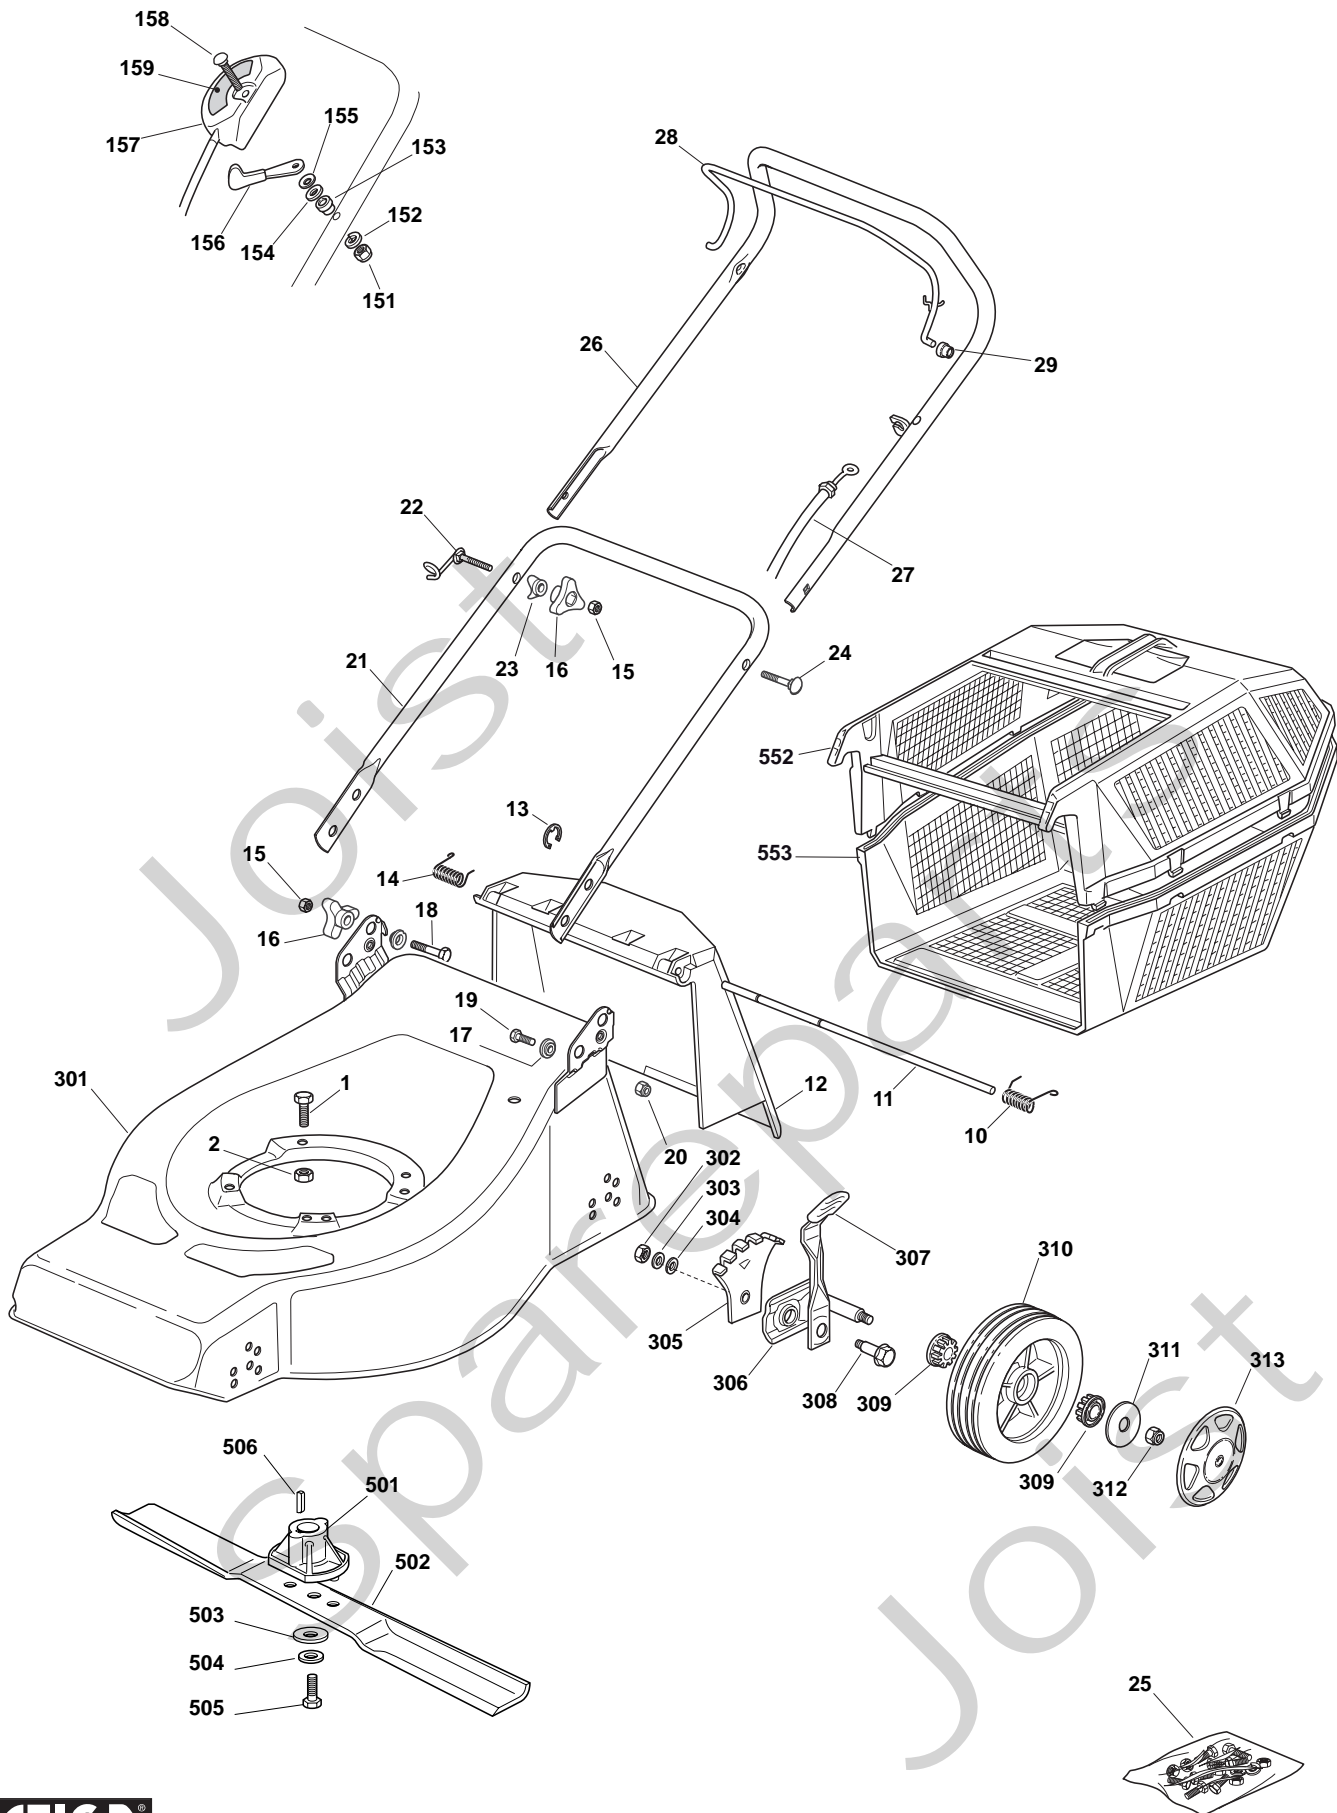

Genuine Spare Parts

Joist
Spareparts
Joist

Utgåva Issue		Bildnr Picture No		IGL 35P		IGL 35P		Sida Page	
2008- 12		2116A						104	
Pos. Fig.	Antal/Quantity				Art nr Part No	Benämning	Description	Sats Kit	Anmärkning Notes
	3334 -01								
1	0/1			12691800/0	Skruv	Screw			
1	3/2			12793701/0	Skruv	Screw			
2	0/1			12155000/0	Mutter	Nut			
2	3/2			12293201/0	Mutter	Nut			
10	1			22450420/1	Fjäder- vä	Spring- LH			
11	1			22517906/1	Axel	Pivot shaft			
12	1			22600028/4	Lucka	Stone guard			
13	1			12000930/0	Låsring	Snap ring			
14	1			22450410/1	Fjäder- hö	Spring- RH			
15	4			12293200/0	Mutter	Nut			
16	4			22399900/0	Låsrott	Locking knob			
17	4			22041955/0	Bussning	Bush			
18	2			12793700/0	Skruv	Screw			
19	2			12792610/0	Skruv	Screw			
20	2			12155000/0	Mutter	Nut			
21	1			81006512/0	Styre- underdel	Handle- lower			
22	1			81003801/1	Snörhållare	Rope holder			
23	2			22680006/1	Bricka	Washer			
24	1			12819201/0	Skruv	Screw			
25	1			81008614/3	Skrivsats	Screw set			
26	1			81007018/1	Styre- överdel	Handle- upper			
27	1			81000611/0	Motorbromswire	Engine brake cable			
28	1			81003291/3	Reglagebygel	Control lever- engine			
29	2			22041966/0	Bussning	Bush			
151	1			12291000/0	Mutter	Nut			
152	1			12581500/0	Låsbricka	Washer			
153	1			22171005/0	Distans	Spacer			
154	1			12521360/0	Bricka	Washer			
155	1			12508100/0	Låsbricka	Washer			
156	1			81007220/0	Gasarm	Throttle lever			
157	1			81007080/0	Gaswire	Throttle cable			
158	1			12815000/0	Skruv	Screw			
159	1			14356702/0	Dekal	Label			
301	1			81000952/1	Chassi- röd	Chassis- red			
302	4			12293200/0	Mutter	Nut			
303	4			12583500/0	Låsbricka	Washer			
304	4			12523070/0	Bricka	Washer			
305	4			22735547/0	Höjdställ.sektor	Height adjust sector			
306	4			81005082/0	Hjulfäste	Wheel support			
307	4			81003285/1	Höjdställ.spak	Height adjust lever			
308	4			22519811/0	Bult	Bolt			
309	8			22034508/0	Bussning	Bushing			
310	4			81007326/0	Hjul	Wheel			
311	4			12523060/0	Bricka	Washer			
312	4			12155000/0	Mutter	Nut			
313	4			22110394/0	Navkapsel	Hub cap			
501	1			1111- 9168- 01	Knivfäste	Blade holder			
502	1			1111- 9121- 01	Kniv	Blade			
503	1			22160400/0	Bricka	Elastic washer			
504	1			12523080/0	Bricka	Washer			
505	1			12735698/0	Skruv	Screw			
506	1			12139100/0	Kil	Key			
552	1			22486076/0	Uppsamlare- överdel	Grassbox- upper			
553	1			22486077/0	Uppsamlare- underdel	Grassbox- lower			