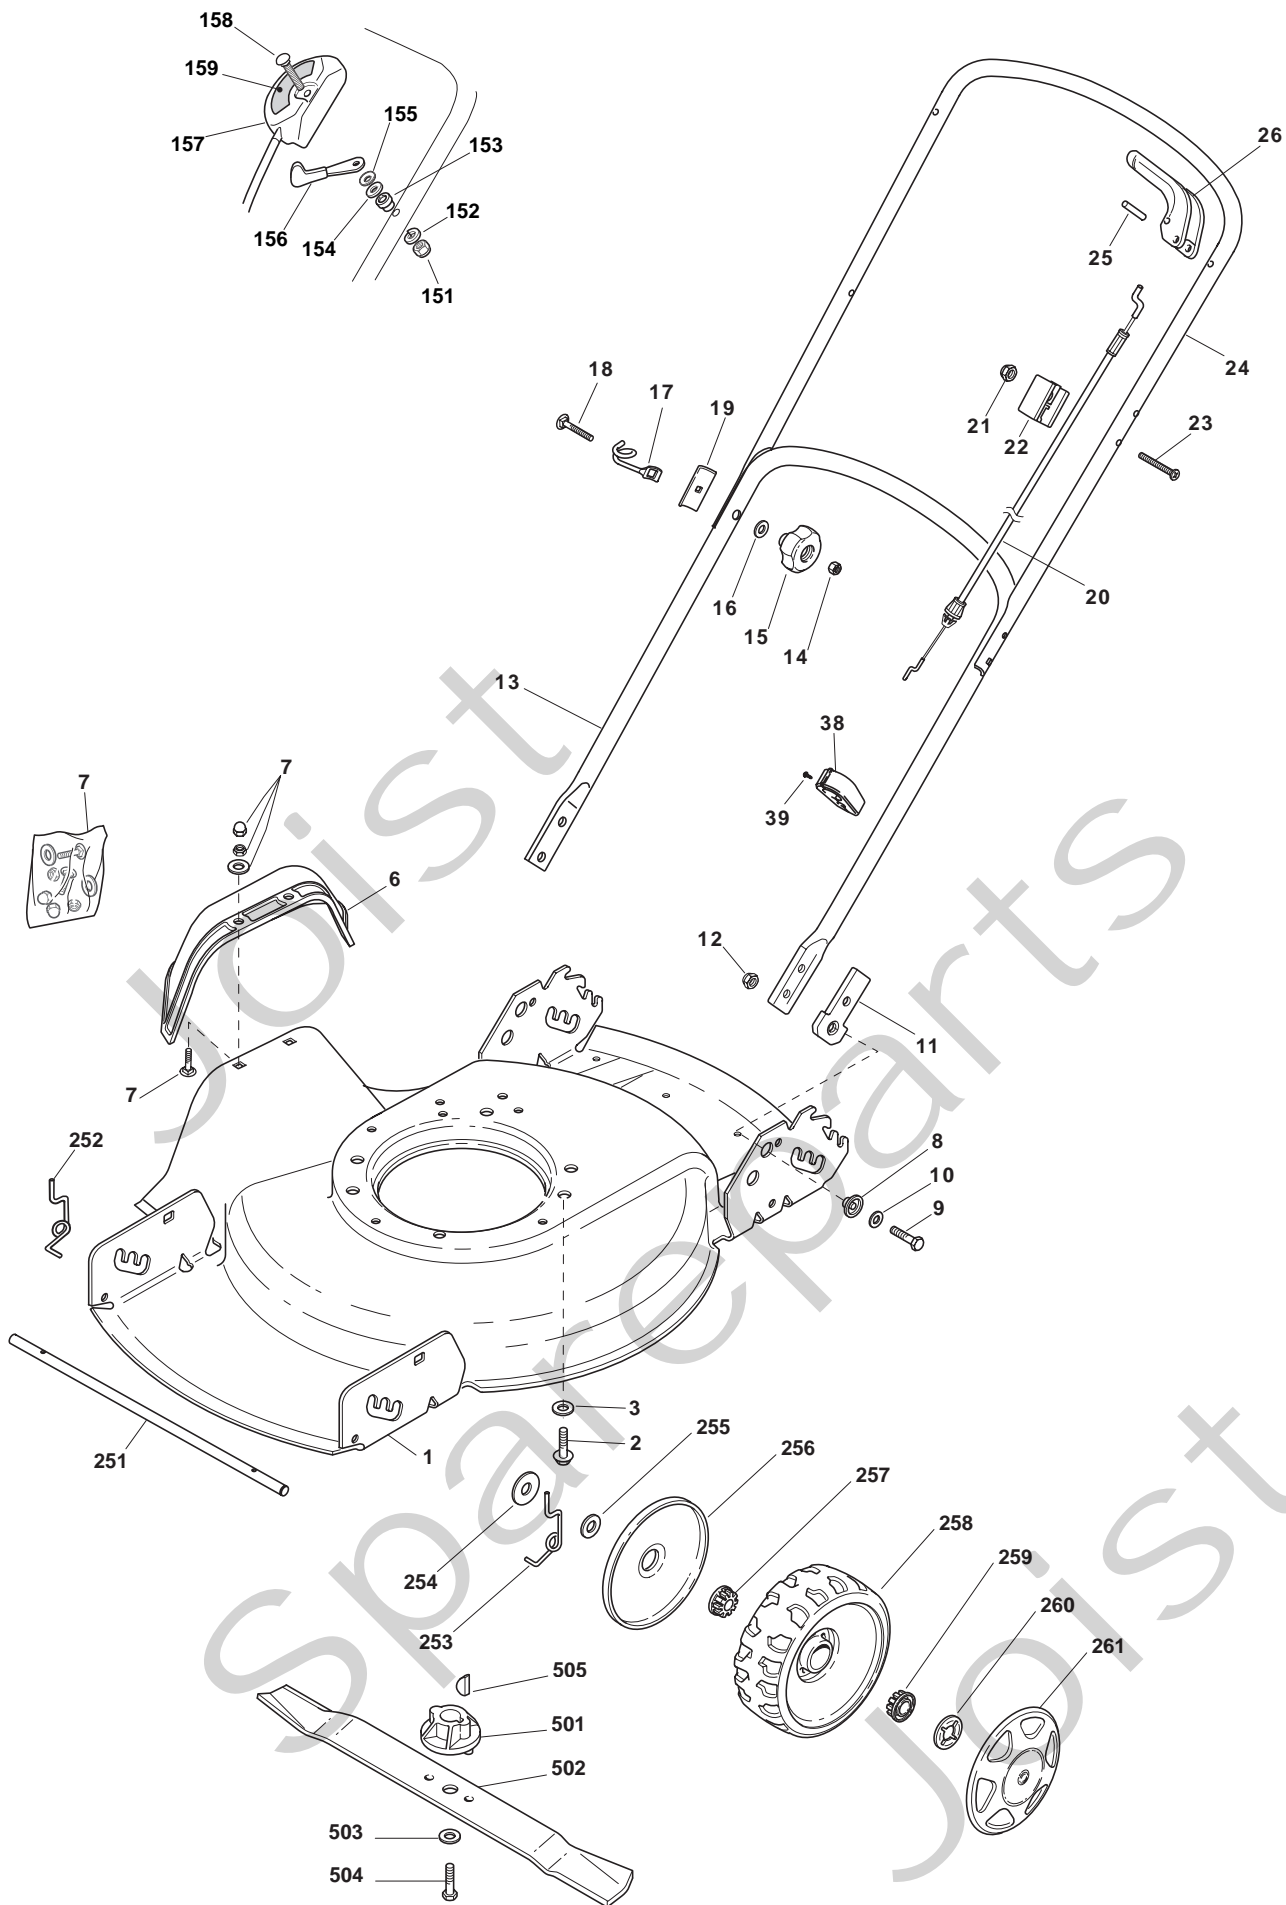

Genuine Spare Parts

Joist
Spareparts
Joist

Utgåva Issue		Bildnr Picture No		DINO 47 EURO		DINO 47 EURO		Sida Page	
2007- 12		1898B						48	
Pos. Fig.	Antal/Quantity				Art nr Part No	Benämning	Description	Sats Kit	Anmärkning Notes
	1134 -31								
1	1			81002984/0	Chassi- gul.....	Chassis- yellow			
2	3			12735108/0	Skruv	Screw			
3	3			12521355/0	Bricka	Washer			
6	1			22600159/0	Utkastskydd.....	Protection			
7	1			81008502/0	Skruvsats.....	Screw set			
8	4			22041958/0	Isoleringshylsa	Isolation collar			
9	4			12793701/0	Skruv	Screw			
10	4			22671651/0	Bricka	Washer			
11	2			22551577/0	Isoleringsplatta.....	Isolation plate			
12	4			12155000/0	Mutter.....	Nut			
13	1			81006639/0	Styre- underdel	Handle- lower			
14	2			12361005/0	Mutter.....	Nut			
15	2			22399810/0	Låsraff	Locking knob			
16	2			12521350/0	Bricka	Washer			
17	1			22430311/0	Ögla	Eyeline			
18	2			12820655/0	Skruv	Screw			
19	2			22545137/0	Förstärkning	Reinforcement.....			
20	1			81000705/0	Motorbromswire.....	Engine brake cable			
21	1			12154510/0	Mutter.....	Nut			
22	1			22551640/0	Wirefäste	Wire bracket.....			
23	1			12727783/0	Skruv	Screw			
24	1			81006615/1	Styre- överdel	Handle- upper.....			
25	1			12645710/0	Stift.....	Pin			
26	1			22321700/0	Handtag	Control handle.....			
38	1			22192001/0	Kabelhållare	Cable holder			
39	1			12728691/0	Skruv	Screw			
151	1			12291000/0	Mutter.....	Nut			
152	1			12581500/0	Låsbricka	Washer			
153	1			22171005/0	Distans	Spacer			
154	1			12521360/0	Bricka	Washer			
155	1			12508100/0	Låsbricka	Washer			
156	1			81007220/0	Gasarm	Throttle lever.....			
157	1			81007080/0	Gaswire	Throttle cable			
158	1			12815000/0	Skruv	Screw			
159	1			14356702/0	Dekal	Label			
251	2			22033395/0	Hjulaxel.....	Wheel shaft			
252	1			1111- 9035- 01	Höjinställning sats	Height adjust kit.....		Inkl. pos 252 - 253	
252	2			22450442/0	• Fjäder- hö.....	• Spring- RH			
253	2			22450441/0	• Fjäder- vä.....	• Spring- LH			
254	4			22671654/0	Bricka	Washer			
255	4			22671659/0	Bricka	Washer			
256	4			22600095/0	Hjulskydd.....	Wheel protection.....			
257	4			22034515/1	Bussning	Bushing.....			
258	4			22686091/1	Hjul	Wheel			
259	4			22034508/0	Bussning	Bushing.....			
260	4			22020050/0	Låsbricka	Starlock washer			
261	4			22110394/0	Navkapsel	Hub cap.....			
501	1			1111- 9066- 01	Knivfäste.....	Blade holder			
502	1			1111- 9502- 01	Kniv	Blade			
503	1			12530140/0	Bricka	Washer			
504	1			12735694/0	Skruv	Screw			
505	1			12139100/0	Kil	Key			