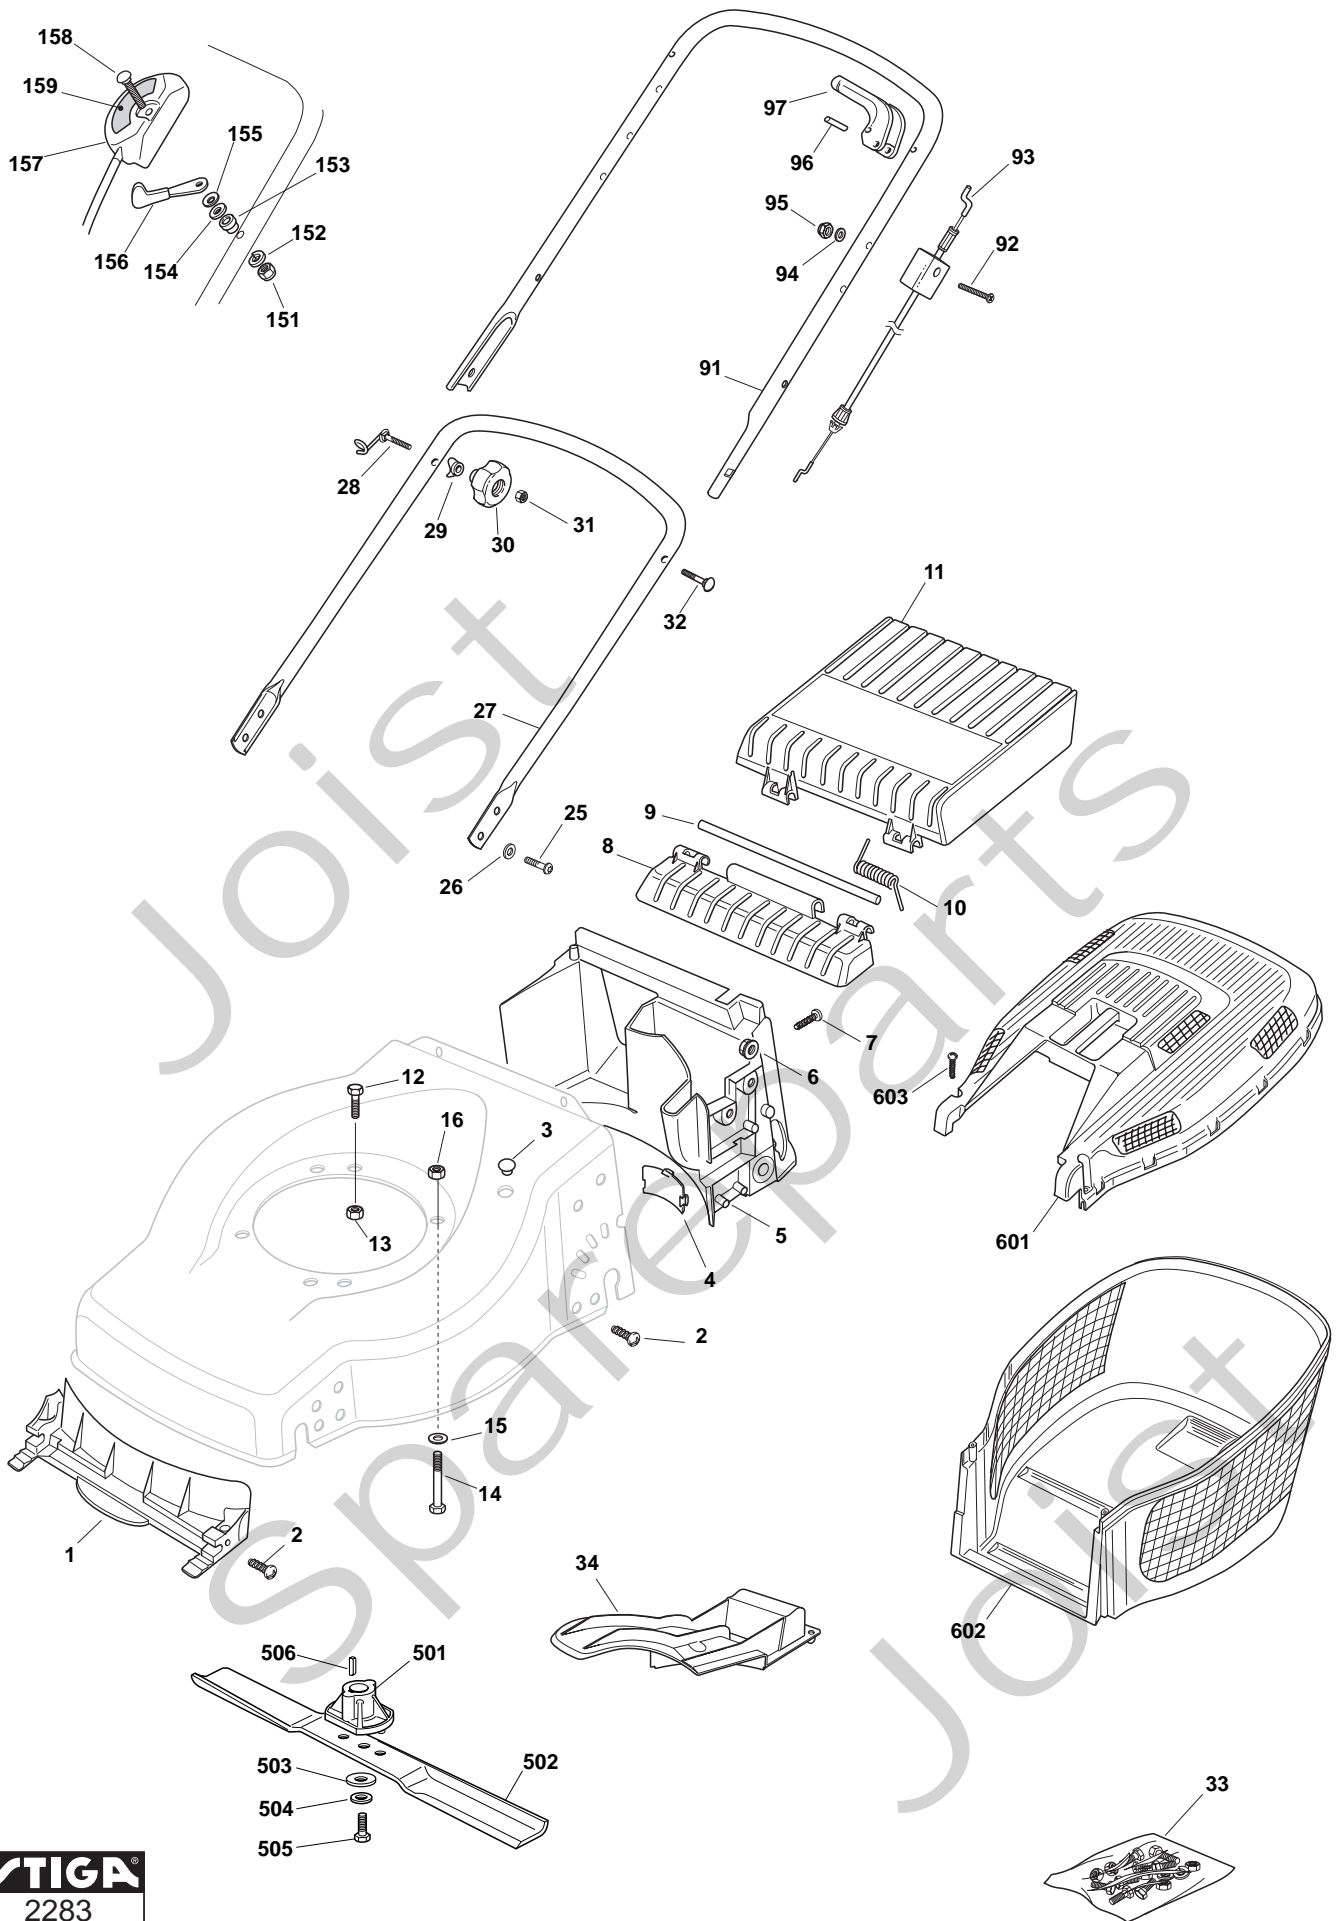

Genuine Spare Parts

Joist
Spareparts
Joist

Utgåva Issue 2007- 12		Bildnr Picture No 2283		COLLECTOR 46 CHASSI STYRE		COLLECTOR 46 CHASSIS HANDLE		Sida Page 78	
Pos. Fig.	Antal/Quantity			Art nr Part No	Benämning	Description	Sats Kit	Anmärkning Notes	
	3734 -43	3781 -43							
1	1	1		22108271/0	Ledplåt- främre	Conveyor- front			
2	6	6		12728686/0	Skruv	Screw			
3	1	1		18737854/1	Plugg	Cap			
4	1	1		22109532/0	Lock	Cover			
5	1	1		22108272/2	Ledplåt- bakre	Conveyor- rear			
6	4	4		22131750/0	Mutter	Nut			
7	2	2		12728686/0	Skruv	Screw			
8	1	1		22785140/1	Hållare	Support			
9	1	1		22517858/0	Axel	Shaft			
10	1	1		22450431/0	Fjäder	Spring			
11	1	1		22600100/0	Lucka	Stone guard			
12	3/2	3/2		12793701/0	Skruv	Screw			
13	3/2	3/2		12293201/0	Mutter	Nut			
14	0/1	0/1		12691800/0	Skruv	Screw			
15	0/1	0/1		12521350/0	Bricka	Washer			
16	0/1	0/1		12155000/0	Mutter	Nut			
25	4	4		12760605/0	Skruv	Screw			
26	4	4		12521350/0	Bricka	Washer			
27	1	1		81006570/0	Styre- underdel	Handle- lower			
28	1	1		81003801/1	Snörhållare	Rope holder			
29	2	2		22680006/1	Bricka	Washer			
30	2	2		22399804/0	Lås ratt	Locking knob			
31	2	2		12293200/0	Mutter	Nut			
32	1	1		12819201/0	Skruv	Screw			
33	1	1		81008648/1	Skruvsats	Screw set			
34	1	1		22140226/0	Mulchplugg	Mulch plug			
91	1	1		81006577/0	Styre- överdel	Handle- upper			
92	1	1		12674700/0	Skruv	Screw			
93	1			81000612/0	Motorbromswire	Engine brake cable		GGP- motor B&S- motor	
93		1		81000655/0	Motorbromswire	Engine brake cable			
94	1	1		12521330/0	Bricka	Washer			
95	1	1		12292100/0	Mutter	Nut			
96	1	1		12645710/0	Stift	Pin			
97	1	1		22321700/0	Handtag	Control handle			
151	1	1		12291000/0	Mutter	Nut			
152	1	1		12581500/0	Låsbricka	Washer			
153	1	1		22171005/0	Distans	Spacer			
154	1	1		12521360/0	Bricka	Washer			
155	1	1		12508100/0	Låsbricka	Washer			
156	1	1		81007220/0	Gasarm	Throttle lever			
157	1	1		81007080/0	Gaswire	Throttle cable			
158	1	1		12815000/0	Skruv	Screw			
159	1			14356702/0	Dekal	Label			
159		1		14356703/0	Dekal	Label			
501	1	1		1111- 9168- 01	Knivfäste	Blade holder			
502	1	1		1111- 9143- 01	Kniv	Blade			
503	1	1		22160400/0	Bricka	Elastic washer			
504	1	1		12523080/0	Bricka	Washer			
505	1	1		12735698/0	Skruv	Screw			
506	1	1		12139100/0	Kil	Key			
601	1	1		22486121/0	Uppsamlare- överdel	Grassbox- upper			
602	1	1		22486128/0	Uppsamlare- underdel	Grassbox- lower			
603	2	2		12728686/0	Skruv	Screw			