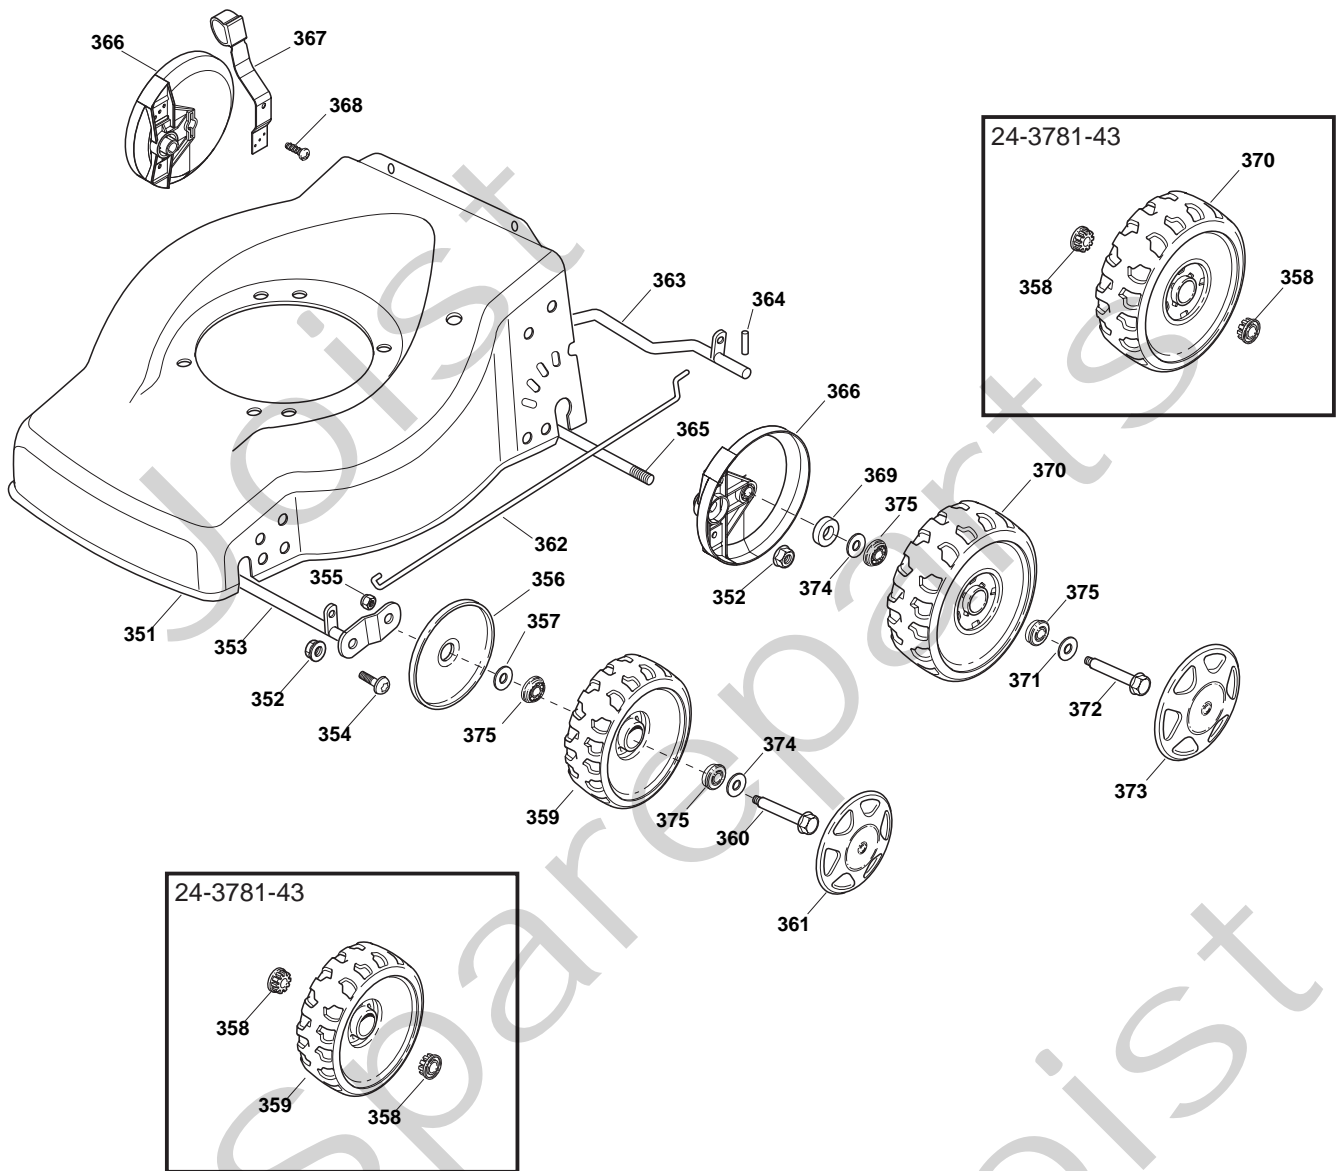

Genuine Spare Parts

Joist
Spareparts
Joist

Utgåva Issue 2007- 12		Bildnr Picture No 2283		COLLECTOR 46 CHASSI STYRE		COLLECTOR 46 CHASSIS HANDLE		Sida Page 78	
Pos. Fig.	Antal/Quantity			Art nr Part No	Benämning	Description	Sats Kit	Anmärkning Notes	
	3734 -43	3781 -43							
1	1	1		22108271/0	Ledplåt- främre	Conveyor- front			
2	6	6		12728686/0	Skruv	Screw			
3	1	1		18737854/1	Plugg	Cap			
4	1	1		22109532/0	Lock	Cover			
5	1	1		22108272/2	Ledplåt- bakre	Conveyor- rear			
6	4	4		22131750/0	Mutter	Nut			
7	2	2		12728686/0	Skruv	Screw			
8	1	1		22785140/1	Hållare	Support			
9	1	1		22517858/0	Axel	Shaft			
10	1	1		22450431/0	Fjäder	Spring			
11	1	1		22600100/0	Lucka	Stone guard			
12	3/2	3/2		12793701/0	Skruv	Screw			
13	3/2	3/2		12293201/0	Mutter	Nut			
14	0/1	0/1		12691800/0	Skruv	Screw			
15	0/1	0/1		12521350/0	Bricka	Washer			
16	0/1	0/1		12155000/0	Mutter	Nut			
25	4	4		12760605/0	Skruv	Screw			
26	4	4		12521350/0	Bricka	Washer			
27	1	1		81006570/0	Styre- underdel	Handle- lower			
28	1	1		81003801/1	Snörhållare	Rope holder			
29	2	2		22680006/1	Bricka	Washer			
30	2	2		22399804/0	Lås ratt	Locking knob			
31	2	2		12293200/0	Mutter	Nut			
32	1	1		12819201/0	Skruv	Screw			
33	1	1		81008648/1	Skruvsats	Screw set			
34	1	1		22140226/0	Mulchplugg	Mulch plug			
91	1	1		81006577/0	Styre- överdel	Handle- upper			
92	1	1		12674700/0	Skruv	Screw			
93	1			81000612/0	Motorbromswire	Engine brake cable		GGP- motor B&S- motor	
93		1		81000655/0	Motorbromswire	Engine brake cable			
94	1	1		12521330/0	Bricka	Washer			
95	1	1		12292100/0	Mutter	Nut			
96	1	1		12645710/0	Stift	Pin			
97	1	1		22321700/0	Handtag	Control handle			
151	1	1		12291000/0	Mutter	Nut			
152	1	1		12581500/0	Låsbricka	Washer			
153	1	1		22171005/0	Distans	Spacer			
154	1	1		12521360/0	Bricka	Washer			
155	1	1		12508100/0	Låsbricka	Washer			
156	1	1		81007220/0	Gasarm	Throttle lever			
157	1	1		81007080/0	Gaswire	Throttle cable			
158	1	1		12815000/0	Skruv	Screw			
159	1			14356702/0	Dekal	Label			
159		1		14356703/0	Dekal	Label			
501	1	1		1111- 9168- 01	Knivfäste	Blade holder			
502	1	1		1111- 9143- 01	Kniv	Blade			
503	1	1		22160400/0	Bricka	Elastic washer			
504	1	1		12523080/0	Bricka	Washer			
505	1	1		12735698/0	Skruv	Screw			
506	1	1		12139100/0	Kil	Key			
601	1	1		22486121/0	Uppsamlare- överdel	Grassbox- upper			
602	1	1		22486128/0	Uppsamlare- underdel	Grassbox- lower			
603	2	2		12728686/0	Skruv	Screw			