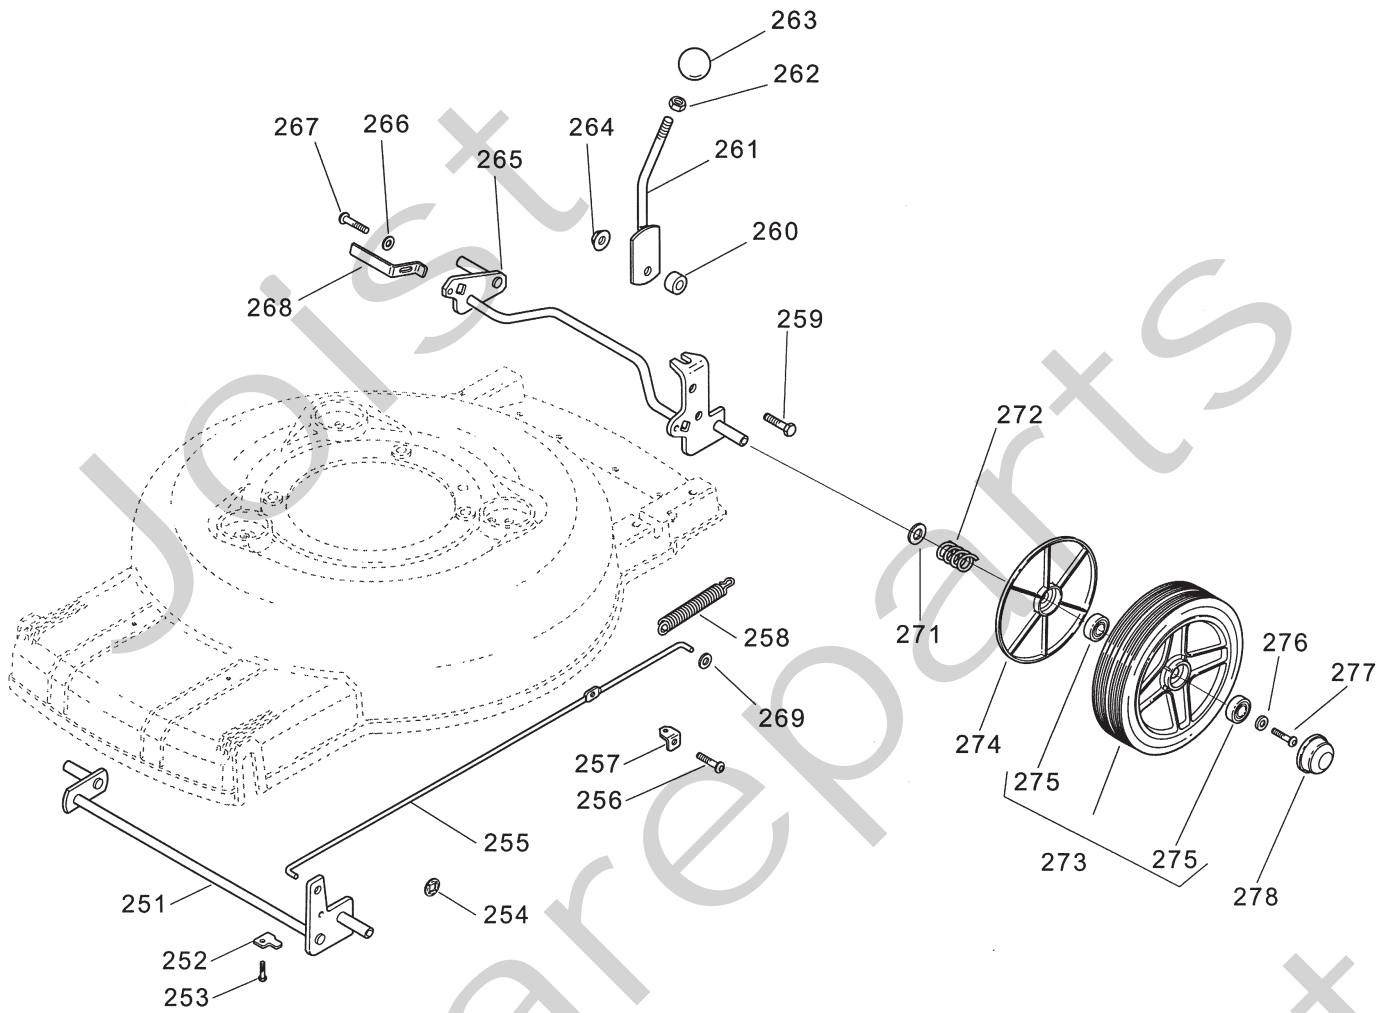

Utgåva Issue		Bildnr Picture No		MULTICLIP PRO 48 HJULUPPHÄNGNING	MULTICLIP PRO 48 WHEEL SUSPENSION	Sida Page		
2005-12		1890				38		
Pos. Fig.	Antal/Quantity			Art nr Part No	Benämning	Description	Sats Kit	Anmärkning Notes
	8396 -51							
251	1			1111-3082-01	Framaxel	Front axle		
252	2			1111-1504-01	Överfall	Retainer		
253	2			9943-0612-16	Skruv	Screw		
254	2			9675-0012-02	Starlock	Locking washer		
255	1			1111-1829-01	Dragstång	Rod		
256	1			9943-0510-16	Skruv	Screw		
257	1			1111-1844-01	Fäste	Holder		
258	1			1111-1842-01	Fjäder	Spring		
259	1			9997-0830-16	Skruv	Screw		
260	1			1111-1519-02	Distans	Spacer		
261	1			1111-2593-01	Spak	Lever		
262	1			9799-0831-02	Mutter	Nut		
263	1			9403-0036-70	Kula	Lever knob		
264	1			9739-0831-22	Mutter	Nut		
265	1			1111-3266-01	Bakaxel	Rear axle		
266	2			9699-0025-02	Planbricka	Washer		
267	2			9943-0610-16	Skruv	Screw		
268	2			1111-2653-01	Hjulrensare	Wheel cleaner		
269	1			9699-0062-02	Planbricka	Flat washer		
271	4			9699-0037-02	Bricka	Washer		
272	4			1111-3060-01	Fjäder	Spring		
273	4			1111-2116-01	Hjul m.lager	Wheel w.bearings		Inkl. pos 275
274	4			1111-2141-01	Täckbricka	Cover plate		
275	2			9549-0001-00	• Kullager	• Ball bearing		
276	4			9699-0100-02	Bricka	Washer		
277	4			9943-0612-16	Skruv	Screw		
278	4			1111-2077-01	Navkapsel	Hub cap		