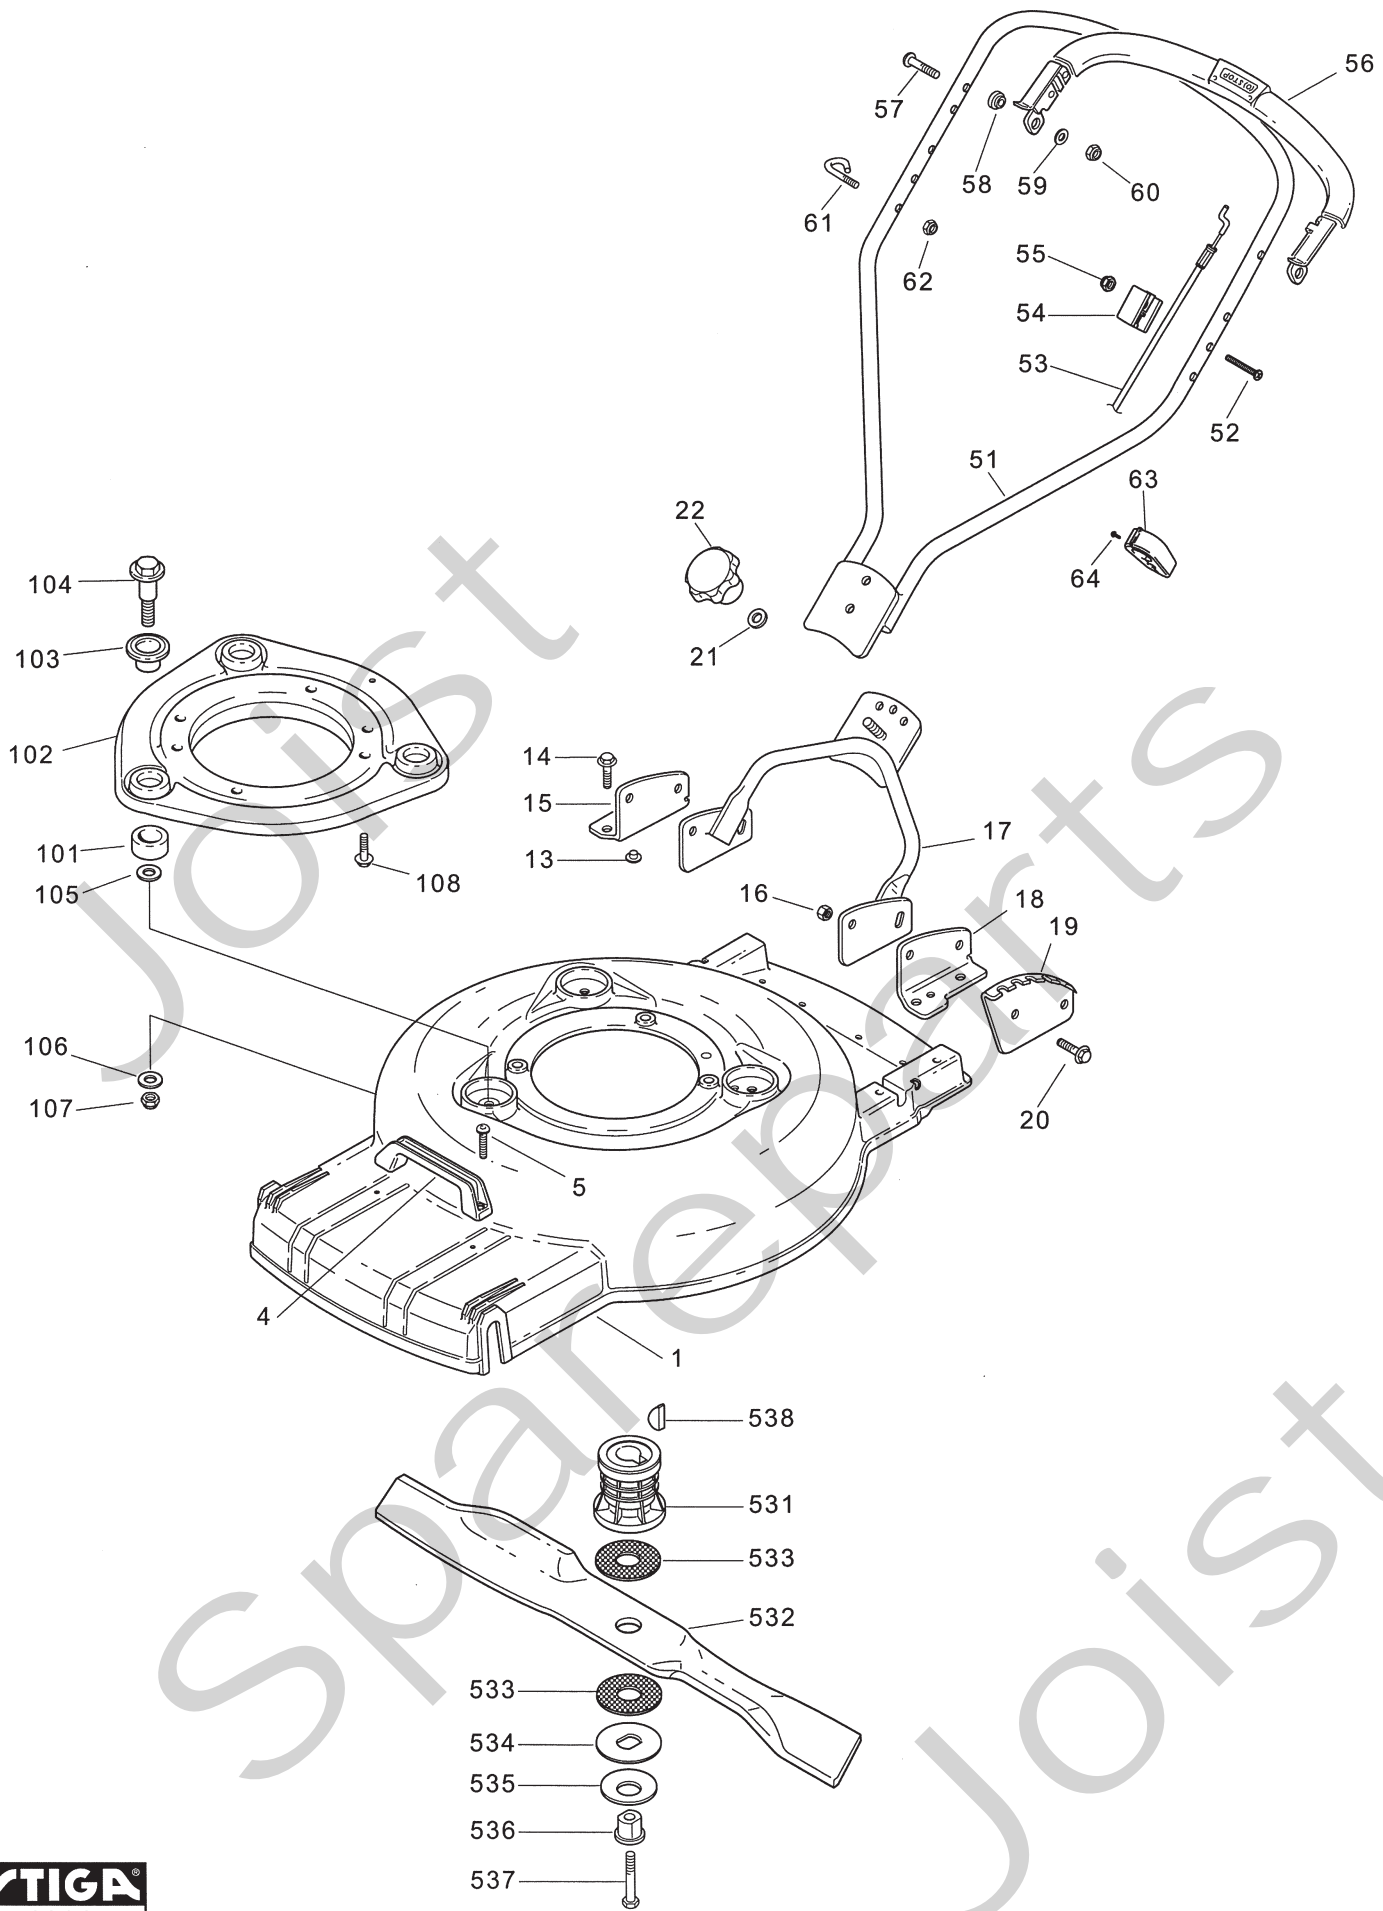

Utgåva Issue		Bildnr Picture No		MULTICLIP PRO 48 CHASSI STYRE		MULTICLIP PRO 48 CHASSIS HANDLE		Sida Page	
2005-12		1889						36	
Pos. Fig.	Antal/Quantity			Art nr Part No	Benämning	Description	Sats Kit	Anmärkning Notes	
	8396 -51								
1	1			1111-2456-03	Chassi-grå.....	Chassis- grey			
4	1			9403-0037-69	Lyfthandtag- gul.....	Lifting handle- yellow			
5	2			9943-0516-16	Skruv	Screw			
13	2			1111-1485-01	Plugg	Plug			
14	4			9942-0820-16	Skruv	Screw			
15	1			1111-1484-01	Styrinfästning- hö	Handle attachm.- RH			
16	4			9799-0831-02	Mutter	Nut			
17	1			1111-3484-01	Styre- underdel	Handle- lower			
18	1			1111-1483-01	Styrinfästning- vä.....	Handle attachm.- LH.....			
19	1			1111-3486-01	Ställplatta.....	Adjusting plate			
20	4			9959-0816-16	Skruv	Screw			
21	1			1136-0015-01	Bricka	Washer.....			
22	1			1482-0163-01	Lås ratt	Locking knob			
51	1			1111-3477-01	Styre- överdel	Handle- upper.....			
52	1			9948-0650-16	Skruv	Screw			
53	1			1111-3490-01	Motorbromswire.....	Engine brake cable			
54	1			1111-2969-01	Wirefäste	Cable attachment			
55	1			9747-0631-02	Låsmutter	Lock nut			
56	1			1111-3489-01	Manöverbygel.....	Control handle.....			
57	2			9948-0645-16	Skruv	Screw			
58	2			1111-3498-01	Ledhylsa	Pivoting collar			
59	2			9699-0060-02	Planbricka.....	Flat washer.....			
60	2			9747-0631-02	Låsmutter	Lock nut			
61	1			1111-3063-02	Ögla	Eye link			
62	1			9747-0631-02	Låsmutter	Lock nut			
63	1			1111-2018-01	Kabelhållare	Cable holder			
64	1			9836-9216-12	Skruv	Screw			
101	3			1111-2452-01	Dämpement	Rubber damper			
102	1			1111-3323-03	Motorinfästning- gul	Engine mounting- yello			
103	3			1111-2453-01	Isolering	Grommet.....			
104	3			1111-2454-01	Ansatsbult	Shoulder bolt			
105	3			9699-0062-02	Planbricka.....	Flat washer.....			
106	3			9699-0062-02	Planbricka.....	Flat washer.....			
107	3			9747-0831-02	Mutter	Lock nut			
108	3			9955-3732-12	Skruv	Screw			
531	1			1111-9127-01	Knivfäste	Blade holder			
532	1			1111-9131-01	Kniv	Blade			
533	2			1111-3480-01	Friktionsbricka	Friction washer			
534	1			1111-3481-01	Bricka	Washer.....			
535	1			1111-3482-01	Tallriksfjäder	Disc washer			
536	1			1111-3483-01	Bussning	Bushing.....			
537	1			9987-5264-12	Skruv	Screw			
538	1			9600-0014-00	Kil	Key