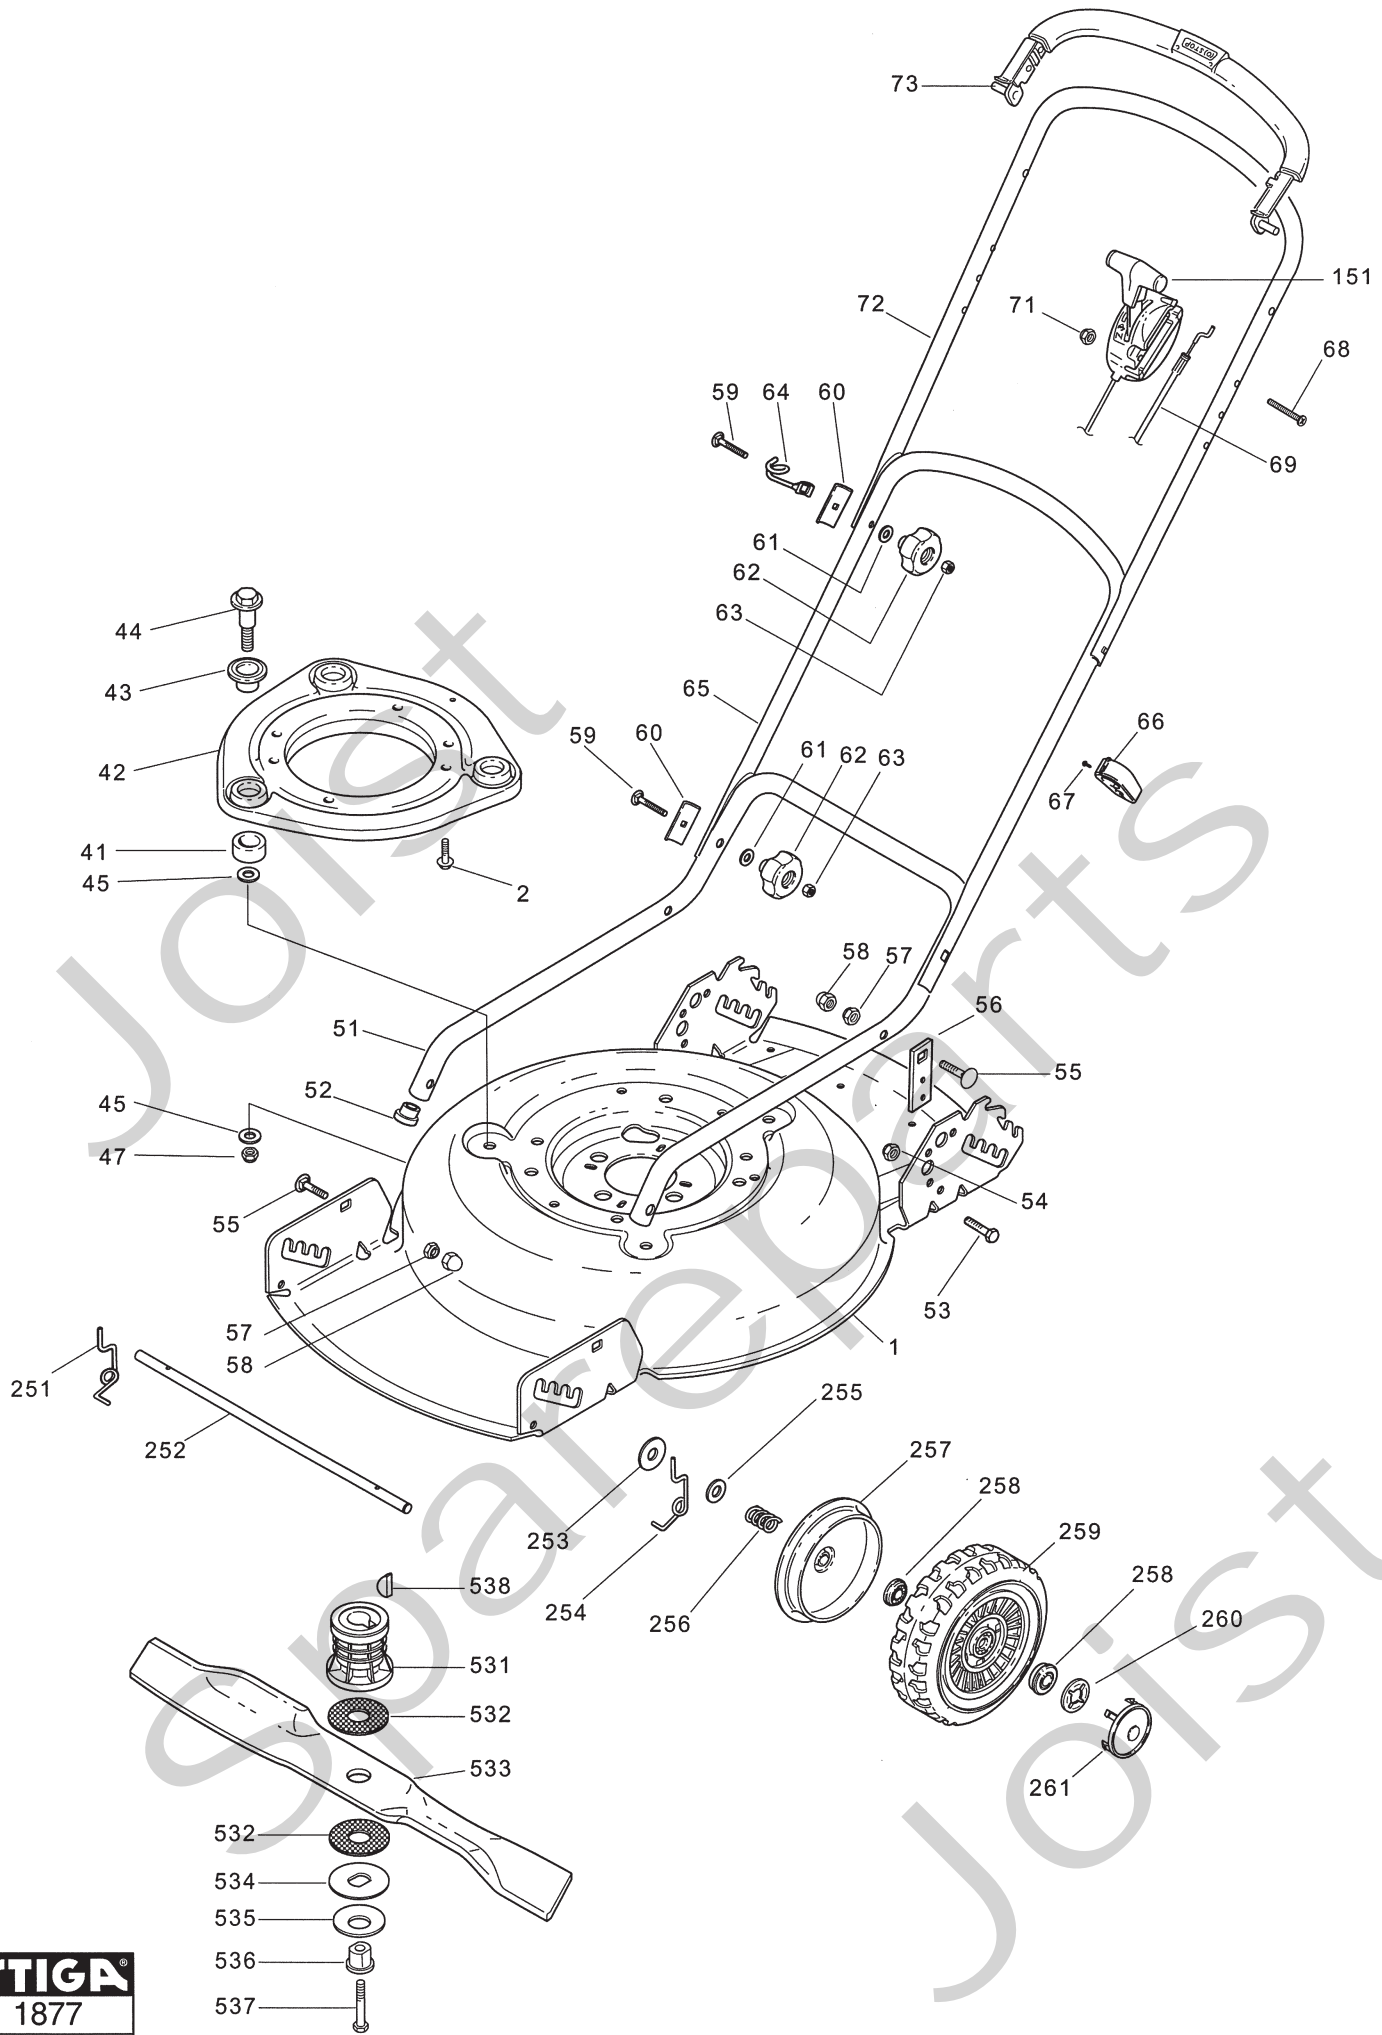

# Genuine Spare Parts

---

Joist  
Spareparts  
Joist

Utgåva Issue		Bildnr Picture No		MULTICLIP PRO 46		MULTICLIP PRO 46		Sida Page	
2005-12		1877						18	
Pos. Fig.	Antal/Quantity			Art nr Part No	Benämning	Description	Sats Kit	Anmärkning Notes	
	3203 -49								
1	1			1111-3356-02	Kåpa- grå .....	Chassis- grey .....			
2	3			9955-3732-12	Skruv .....	Screw .....			
41	3			1111-2452-01	Dämelement .....	Rubber damper .....			
42	1			1111-3323-03	Motorinfästning- gul .....	Engine mounting- yello .....			
43	3			1111-2453-01	Isolering .....	Grommet .....			
44	3			1111-2454-01	Ansatsbult .....	Shoulder bolt .....			
45	6			9699-0056-02	Planbricka .....	Flat washer .....			
47	3			9747-0831-02	Mutter .....	Lock nut .....			
51	1			1111-3264-02	Styre- underdel .....	Handle- lower .....			
52	2			9403-0043-70	Plugg .....	Plug .....			
53	4			9997-0612-16	Skruv .....	Screw .....			
54	4			9747-0631-02	Låsmutter .....	Lock nut .....			
55	4			9898-0835-12	Skruv .....	Screw .....			
56	2			1111-3310-01	Fäste .....	Bracket .....			
57	4			9747-0831-02	Mutter .....	Lock nut .....			
58	4			9403-0113-00	Mutterhatt .....	Nut cap .....			
59	4			9899-3557-12	Skruv .....	Screw .....			
60	4			1111-0178-00	Förstärkning .....	Reinforcement .....			
61	4			9699-0028-02	Planbricka .....	Flat washer .....			
62	4			1111-3023-01	Lås ratt .....	Locking knob .....			
63	4			9795-3531-02	Mutter .....	Nut .....			
64	1			1111-3062-01	Ögla .....	Eyelink .....			
65	1			1111-2961-02	Styre- mellandel .....	Handle- middle .....			
66	1			1111-2018-01	Kabelhållare .....	Cable holder .....			
67	1			9836-9216-12	Skruv .....	Screw .....			
68	1			9948-0660-16	Skruv .....	Screw .....			
69	1			1111-3622-01	Motorbromswire .....	Engine brake cable .....			
71	1			9747-0631-02	Låsmutter .....	Lock nut .....			
72	1			1111-3243-02	Styre- överdel .....	Handle- upper .....			
73	1			1111-3618-01	Manöverbygel .....	Control handle .....			
151	1			1111-3351-01	Gasreglage .....	Throttle control .....			
251	1			1111-9035-01	Höjdställning sats .....	Height adjust kit .....		Inkl. pos 251,254,260	
251	2			1111-1589-02	• Fjäder- hö .....	• Height adj.spring- RH .....			
252	2			1111-3312-01	Hjulaxel .....	Wheel axle .....			
253	4			1111-1593-01	Bricka .....	Washer .....			
254	2			1111-1589-01	• Fjäder- vä .....	• Height adj.spring- LH .....			
255	4			9699-0037-02	Bricka .....	Washer .....			
256	4			1111-3060-01	Fjäder .....	Spring .....			
257	4			1111-2782-01	Täckbricka .....	Wheel cover .....			
258	2			1111-3296-01	• Kullager .....	• Ball bearing .....			
259	4			1111-2665-01	Hjul kpl .....	Wheel assy .....		Inkl. pos 258	
260	4			9675-0017-02	• Starlock .....	• Lock washer .....			
261	4			1111-3444-02	Navkapsel- svart .....	Hub cap- black .....			
531	1			1111-9126-01	Knivfäste .....	Blade holder .....			
532	2			1111-3480-01	Friktionsbricka .....	Friction washer .....			
533	1			1111-9133-01	Kniv .....	Blade .....			
534	1			1111-3481-01	Bricka .....	Washer .....			
535	1			1111-3482-01	Tallriksfjäder .....	Disc washer .....			
536	1			1111-3483-01	Bussning .....	Bushing .....			
537	1			9987-5270-12	Skruv .....	Screw .....			
538	1			9600-0014-00	Kil .....	Key .....			