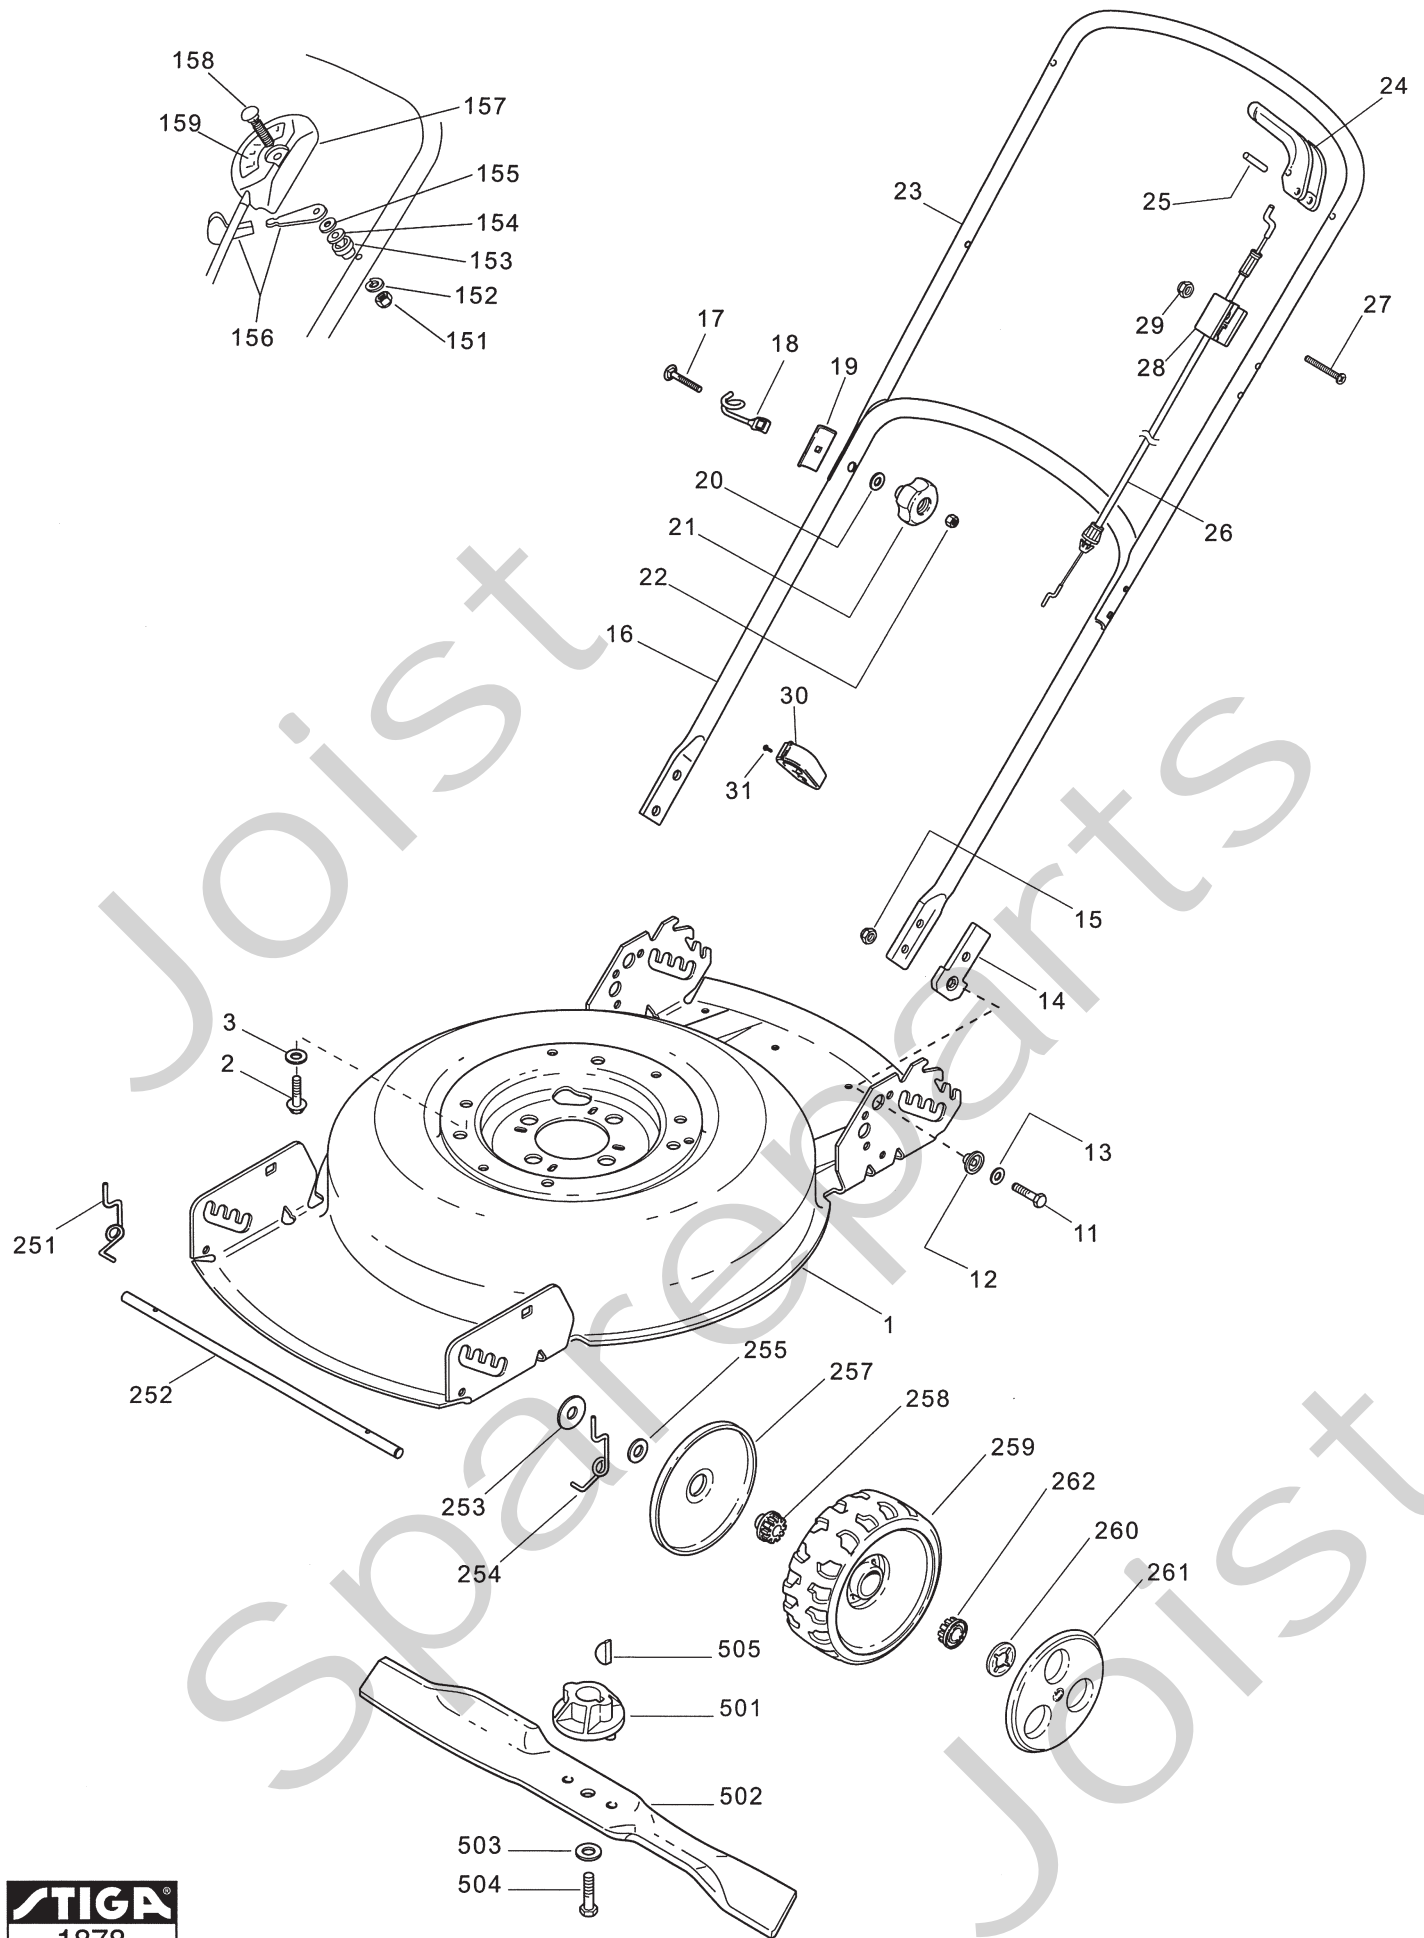

# Genuine Spare Parts

---

Joist  
Spareparts  
Joist

| Utgåva<br>Issue |                    | Bildnr<br>Picture No |  | MULTICLIP 46<br>MOUNTFIELD 46M |                            | MULTICLIP 46<br>MOUNTFIELD 46M |             | Sida<br>Page          |  |
|-----------------|--------------------|----------------------|--|--------------------------------|----------------------------|--------------------------------|-------------|-----------------------|--|
| 2005-12         |                    | 1878                 |  |                                |                            |                                |             | 10                    |  |
| Pos.<br>Fig.    | Antal/Quantity     |                      |  | Art nr<br>Part No              | Benämning                  | Description                    | Sats<br>Kit | Anmärkning<br>Notes   |  |
|                 | 3281<br>-10<br>-30 | 3234<br>-80          |  |                                |                            |                                |             |                       |  |
| 1               | 1                  |                      |  | 1111-3338-01                   | Kåpa- gul .....            | Chassis- yellow .....          |             |                       |  |
| 1               |                    | 1                    |  | 1111-3338-02                   | Kåpa- röd .....            | Chassis- red .....             |             |                       |  |
| 2               | 3                  | 3                    |  | 9955-3732-12                   | Skruv .....                | Screw .....                    |             |                       |  |
| 3               | 3                  | 3                    |  | 9699-0029-02                   | Planbricka .....           | Flat washer .....              |             |                       |  |
| 11              | 4                  | 4                    |  | 9997-0830-16                   | Skruv .....                | Screw .....                    |             |                       |  |
| 12              | 4                  | 4                    |  | 1111-2987-01                   | Isoleringshylsa .....      | Isolation collar .....         |             |                       |  |
| 13              | 4                  | 4                    |  | 9699-0062-02                   | Planbricka .....           | Flat washer .....              |             |                       |  |
| 14              | 2                  | 2                    |  | 1111-2986-01                   | Isoleringsplatta .....     | Isolation plate .....          |             |                       |  |
| 15              | 4                  | 4                    |  | 9747-0831-02                   | Mutter .....               | Lock nut .....                 |             |                       |  |
| 16              | 1                  | 1                    |  | 1111-3014-01                   | Styre- underdel .....      | Handle- lower part .....       |             |                       |  |
| 17              | 2                  | 2                    |  | 9899-3557-12                   | Skruv .....                | Screw .....                    |             |                       |  |
| 18              | 1                  | 1                    |  | 1111-3062-01                   | Ögla .....                 | Eyelink .....                  |             |                       |  |
| 19              | 2                  | 2                    |  | 1111-0178-00                   | Förstärkning .....         | Reinforcement .....            |             |                       |  |
| 20              | 2                  | 2                    |  | 9699-0028-02                   | Planbricka .....           | Flat washer .....              |             |                       |  |
| 21              | 2                  | 2                    |  | 1111-3023-01                   | Lås ratt .....             | Locking knob .....             |             |                       |  |
| 22              | 2                  | 2                    |  | 9795-3531-02                   | Mutter .....               | Nut .....                      |             |                       |  |
| 23              | 1                  | 1                    |  | 1111-3502-01                   | Styre- överdel .....       | Handlebar- upper part .....    |             |                       |  |
| 24              | 1                  | 1                    |  | 1117-3221-01                   | Manöverbygel .....         | OPC lever .....                |             |                       |  |
| 25              | 1                  | 1                    |  | 9595-0258-00                   | Spännstift .....           | Locating pin .....             |             |                       |  |
| 26              | 1                  |                      |  | 1111-3250-01                   | Motorbromswire .....       | Engine brake cable .....       |             |                       |  |
| X 26            |                    | 1                    |  | 1136-1859-01                   | Motorbromswire .....       | Engine brake cable .....       |             |                       |  |
| 27              | 1                  | 1                    |  | 9948-0640-16                   | Skruv .....                | Screw .....                    |             |                       |  |
| 28              | 1                  | 1                    |  | 1111-2969-01                   | Wirefäste .....            | Cable attachment .....         |             |                       |  |
| 29              | 1                  | 1                    |  | 9747-0631-02                   | Låsmutter .....            | Lock nut .....                 |             |                       |  |
| 30              | 1                  | 1                    |  | 1111-2018-01                   | Kabelhållare .....         | Cable holder .....             |             |                       |  |
| 31              | 1                  | 1                    |  | 9836-9216-12                   | Skruv .....                | Screw .....                    |             |                       |  |
| 151             |                    | 1                    |  | 1136-0604-01                   | Mutter .....               | Nut .....                      |             |                       |  |
| 152             |                    | 1                    |  | 1136-0611-01                   | Låsbricka .....            | Grower .....                   |             |                       |  |
| 153             |                    | 1                    |  | 1136-0659-01                   | Distans .....              | Spacer .....                   |             |                       |  |
| 154             |                    | 1                    |  | 9699-0035-02                   | Planbricka .....           | Flat washer .....              |             |                       |  |
| 155             |                    | 1                    |  | 1136-0606-01                   | Fjäderbricka .....         | Spring washer .....            |             |                       |  |
| 156             |                    | 1                    |  | 1136-0766-01                   | Gasreglagearm .....        | Throttle lever .....           |             |                       |  |
| 157             |                    | 1                    |  | 1136-0764-01                   | Gaswire .....              | Throttle cable .....           |             |                       |  |
| 158             |                    | 1                    |  | 1136-0618-01                   | Skruv .....                | Screw .....                    |             |                       |  |
| X 159           |                    | 1                    |  | 1136-1857-01                   | Dekal .....                | Label .....                    |             |                       |  |
| 251             | 1                  | 1                    |  | 1111-9035-01                   | Höjdinställning sats ..... | Height adjust kit .....        |             | Inkl. pos 251,254,260 |  |
| 251             | 2                  | 2                    |  | 1111-1589-02                   | • Fjäder- hö .....         | • Height adj.spring- RH .....  |             |                       |  |
| 252             | 2                  | 2                    |  | 1111-3312-01                   | Hjulaxel .....             | Wheel axle .....               |             |                       |  |
| 253             | 4                  | 4                    |  | 1111-1593-01                   | Bricka .....               | Washer .....                   |             |                       |  |
| 254             | 2                  | 2                    |  | 1111-1589-01                   | • Fjäder- vä .....         | • Height adj.spring- LH .....  |             |                       |  |
| 255             | 4                  | 4                    |  | 9699-0037-02                   | Bricka .....               | Washer .....                   |             |                       |  |
| 257             | 4                  | 4                    |  | 1117-1161-01                   | Hjulsköld .....            | Wheel protection .....         |             |                       |  |
| 258             | 4                  | 4                    |  | 1117-3012-01                   | Hjulbussning .....         | Wheel bush .....               |             |                       |  |
| 259             | 4                  | 4                    |  | 1111-3163-01                   | Hjul .....                 | Wheel .....                    |             |                       |  |
| 260             | 4                  | 4                    |  | 9675-0017-02                   | • Starlock .....           | • Lock washer .....            |             |                       |  |
| 261             |                    | 4                    |  | 1111-2804-03                   | Navkapsel- vit .....       | Hub cap- white .....           |             |                       |  |
| 261             | 4                  |                      |  | 1111-3084-01                   | Navkapsel- gul .....       | Hub cap- yellow .....          |             |                       |  |
| 262             | 4                  | 4                    |  | 1111-3165-01                   | Bussning .....             | Bushing .....                  |             |                       |  |
| 501             | 1                  | 1                    |  | 1111-9066-01                   | Knivfäste .....            | Blade holder .....             |             |                       |  |
| 502             | 1                  | 1                    |  | 1111-9078-01                   | Kniv .....                 | Blade .....                    |             |                       |  |
| 503             | 1                  | 1                    |  | 9696-0011-01                   | Bricka .....               | Washer .....                   |             |                       |  |
| 504             | 1                  | 1                    |  | 9987-5238-12                   | Knivbult .....             | Blade bolt .....               |             |                       |  |
| 505             | 1                  | 1                    |  | 9600-0014-00                   | Kil .....                  | Key .....                      |             |                       |  |