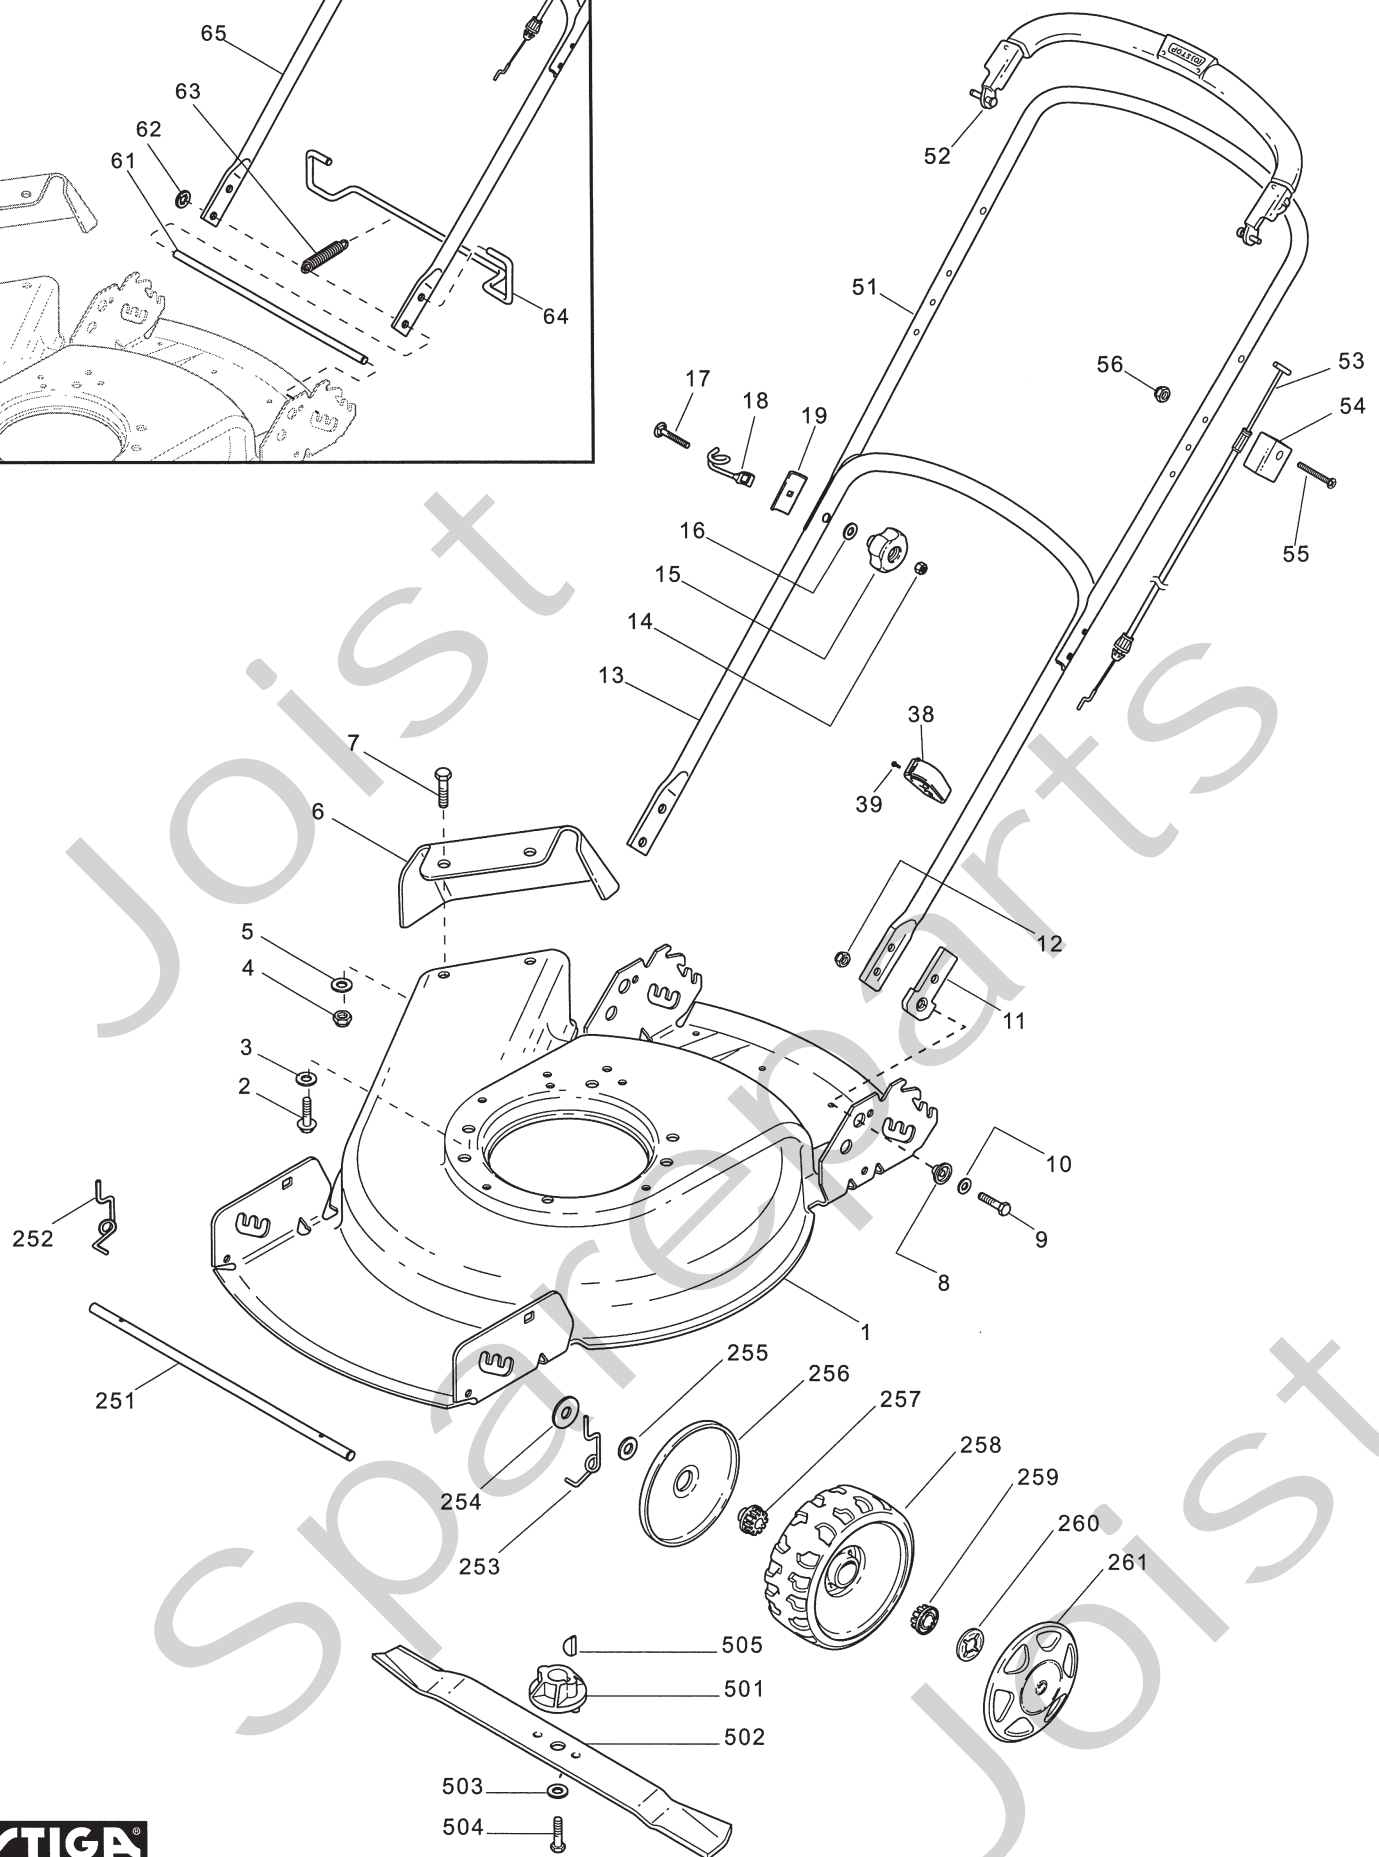

Genuine Spare Parts

Joist
Spareparts
Joist

Utgåva Issue		Bildnr Picture No		DINO 45 DINO 47		DINO 45 DINO 47		Sida Page
2005-12		1899						54
Pos. Fig.	Antal/Quantity			Art nr Part No	Benämning	Description	Sats Kit	Anmärkning Notes
	1181 -49	1181 -59						
1	1	1		1111-3061-01	Kåpa-gul	Chassis- yellow		
2	3	3		9955-3732-12	Skruv	Screw		
3	3	3		9699-0029-02	Planbricka	Flat washer		
4	2	2		9747-0631-02	Låsmutter	Lock nut		
5	2	2		9699-0025-02	Planbricka	Washer		
6	1	1		1111-1129-02	Utkastskärm-gul	Ejection shield- yello		
7	2	2		9997-0612-16	Skruv	Screw		
8	4	4		1111-2987-01	Isoleringshylsa	Isolation collar		
9	4	4		9997-0830-16	Skruv	Screw		
10	4	4		9699-0062-02	Planbricka	Flat washer		
11	2	2		1111-2986-01	Isoleringsplatta	Isolation plate		
12	4	4		9747-0831-02	Mutter	Lock nut		
13	1	1		1111-3014-01	Styre- underdel	Handle- lower part		
14	2	2		9795-3531-02	Mutter	Nut		
15	2	2		1111-3023-01	Låsrott	Locking knob		
16	2	2		9699-0028-02	Planbricka	Flat washer		
17	2	2		9899-3557-12	Skruv	Screw		
18	1	1		1111-3062-01	Ögla	Eyeline		
19	2	2		1111-0178-00	Förstärkning	Reinforcement		
38	1	1		1111-2018-01	Kabelhållare	Cable holder		
39	1	1		9836-9216-12	Skruv	Screw		
51	1	1		1111-3461-01	Styre- överdel (svart)	Handle- upper (black)		
52	1	1		1111-2953-01	Manöverbygel	Control handle		
53	1	1		1111-2968-05	Motorbromswire	Engine brake cable		
54	1	1		1111-2969-01	Wirefäste	Cable attachment		
55	1	1		9948-0640-16	Skruv	Screw		
56	1	1		9747-0631-02	Låsmutter	Lock nut		
61	1	1		1111-1532-01	Ledstång styre	Pivot rod		
62	2	2		9670-0203-00	Låsbricka	Lock washer		
63	1	1		1111-2375-01	Fjäder	Spring		
64	1	1		1111-3017-01	Styrbygel	Handlebar clamp		
65	1	1		1111-3018-01	Styre- underdel	Handlebar- lower part		
251	2	2		1111-3312-01	Hjulaxel	Wheel axle		
252	1	1		1111-9035-01	Höjdställning sats	Height adjust kit		Inkl. pos 252,253,260
252	2	2		1111-1589-02	• Fjäder- hö	• Height adj.spring- RH		
253	2	2		1111-1589-01	• Fjäder- vä	• Height adj.spring- LH		
254	4	4		1111-1593-01	Bricka	Washer		
255	4	4		9699-0037-02	Bricka	Washer		
256	4	4		1117-1161-01	Hjulsköld	Wheel protection		
257		4		1117-3012-01	Hjulsbusning	Wheel bush		
257	4			9549-0053-00	Kullager	Ball bearing		
258	4	4		1111-3163-01	Hjul	Wheel		
259		4		1111-3165-01	Busning	Bushing		
259	4			9549-0053-00	Kullager	Ball bearing		
260	4	4		9675-0017-02	• Starlock	• Lock washer		
261	4	4		1111-3084-01	Navkapsel- gul	Hub cap- yellow		
501	1	1		1111-9066-01	Knivfäste	Blade holder		
502	1	1		1111-9502-01	Kniv	Blade		
503	1	1		9696-0011-01	Bricka	Washer		
504	1	1		9987-5238-12	Knivbult	Blade bolt		
505	1	1		9600-0014-00	Kil	Key		