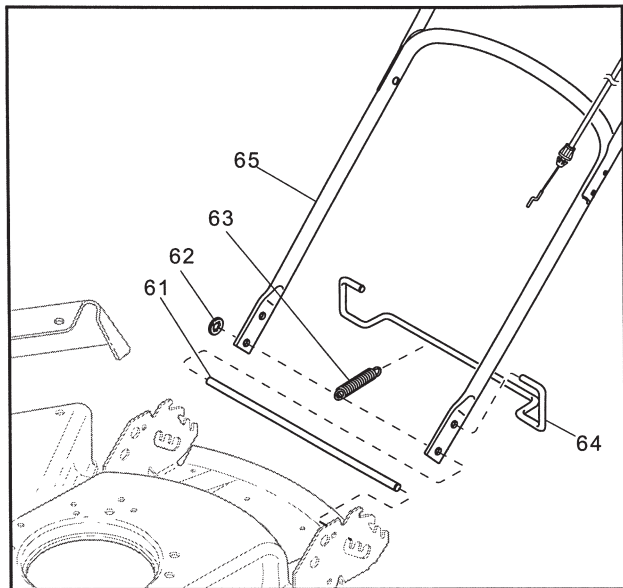

Genuine Spare Parts

Joist
Spareparts
Joist

Utgåva Issue		Bildnr Picture No		DINO 45 DINO 47		DINO 45 DINO 47		Sida Page
2005-12		1899						54
Pos. Fig.	Antal/Quantity			Art nr Part No	Benämning	Description	Sats Kit	Anmärkning Notes
	1181 -49	1181 -59						
1	1	1		1111-3061-01	Kåpa-gul	Chassis- yellow		
2	3	3		9955-3732-12	Skruv	Screw		
3	3	3		9699-0029-02	Planbricka	Flat washer		
4	2	2		9747-0631-02	Låsmutter	Lock nut		
5	2	2		9699-0025-02	Planbricka	Washer		
6	1	1		1111-1129-02	Utkastskärm-gul	Ejection shield- yello		
7	2	2		9997-0612-16	Skruv	Screw		
8	4	4		1111-2987-01	Isoleringshylsa	Isolation collar		
9	4	4		9997-0830-16	Skruv	Screw		
10	4	4		9699-0062-02	Planbricka	Flat washer		
11	2	2		1111-2986-01	Isoleringsplatta	Isolation plate		
12	4	4		9747-0831-02	Mutter	Lock nut		
13	1	1		1111-3014-01	Styre- underdel	Handle- lower part		
14	2	2		9795-3531-02	Mutter	Nut		
15	2	2		1111-3023-01	Låsrott	Locking knob		
16	2	2		9699-0028-02	Planbricka	Flat washer		
17	2	2		9899-3557-12	Skruv	Screw		
18	1	1		1111-3062-01	Ögla	Eyeline		
19	2	2		1111-0178-00	Förstärkning	Reinforcement		
38	1	1		1111-2018-01	Kabelhållare	Cable holder		
39	1	1		9836-9216-12	Skruv	Screw		
51	1	1		1111-3461-01	Styre- överdel (svart)	Handle- upper (black)		
52	1	1		1111-2953-01	Manöverbygel	Control handle		
53	1	1		1111-2968-05	Motorbromswire	Engine brake cable		
54	1	1		1111-2969-01	Wirefäste	Cable attachment		
55	1	1		9948-0640-16	Skruv	Screw		
56	1	1		9747-0631-02	Låsmutter	Lock nut		
61	1	1		1111-1532-01	Ledstång styre	Pivot rod		
62	2	2		9670-0203-00	Låsbricka	Lock washer		
63	1	1		1111-2375-01	Fjäder	Spring		
64	1	1		1111-3017-01	Styrbygel	Handlebar clamp		
65	1	1		1111-3018-01	Styre- underdel	Handlebar- lower part		
251	2	2		1111-3312-01	Hjulaxel	Wheel axle		
252	1	1		1111-9035-01	Höjdställning sats	Height adjust kit		Inkl. pos 252,253,260
252	2	2		1111-1589-02	• Fjäder- hö	• Height adj.spring- RH		
253	2	2		1111-1589-01	• Fjäder- vä	• Height adj.spring- LH		
254	4	4		1111-1593-01	Bricka	Washer		
255	4	4		9699-0037-02	Bricka	Washer		
256	4	4		1117-1161-01	Hjulsköld	Wheel protection		
257		4		1117-3012-01	Hjulsbusning	Wheel bush		
257	4			9549-0053-00	Kullager	Ball bearing		
258	4	4		1111-3163-01	Hjul	Wheel		
259		4		1111-3165-01	Busning	Bushing		
259	4			9549-0053-00	Kullager	Ball bearing		
260	4	4		9675-0017-02	• Starlock	• Lock washer		
261	4	4		1111-3084-01	Navkapsel- gul	Hub cap- yellow		
501	1	1		1111-9066-01	Knivfäste	Blade holder		
502	1	1		1111-9502-01	Kniv	Blade		
503	1	1		9696-0011-01	Bricka	Washer		
504	1	1		9987-5238-12	Knivbult	Blade bolt		
505	1	1		9600-0014-00	Kil	Key		