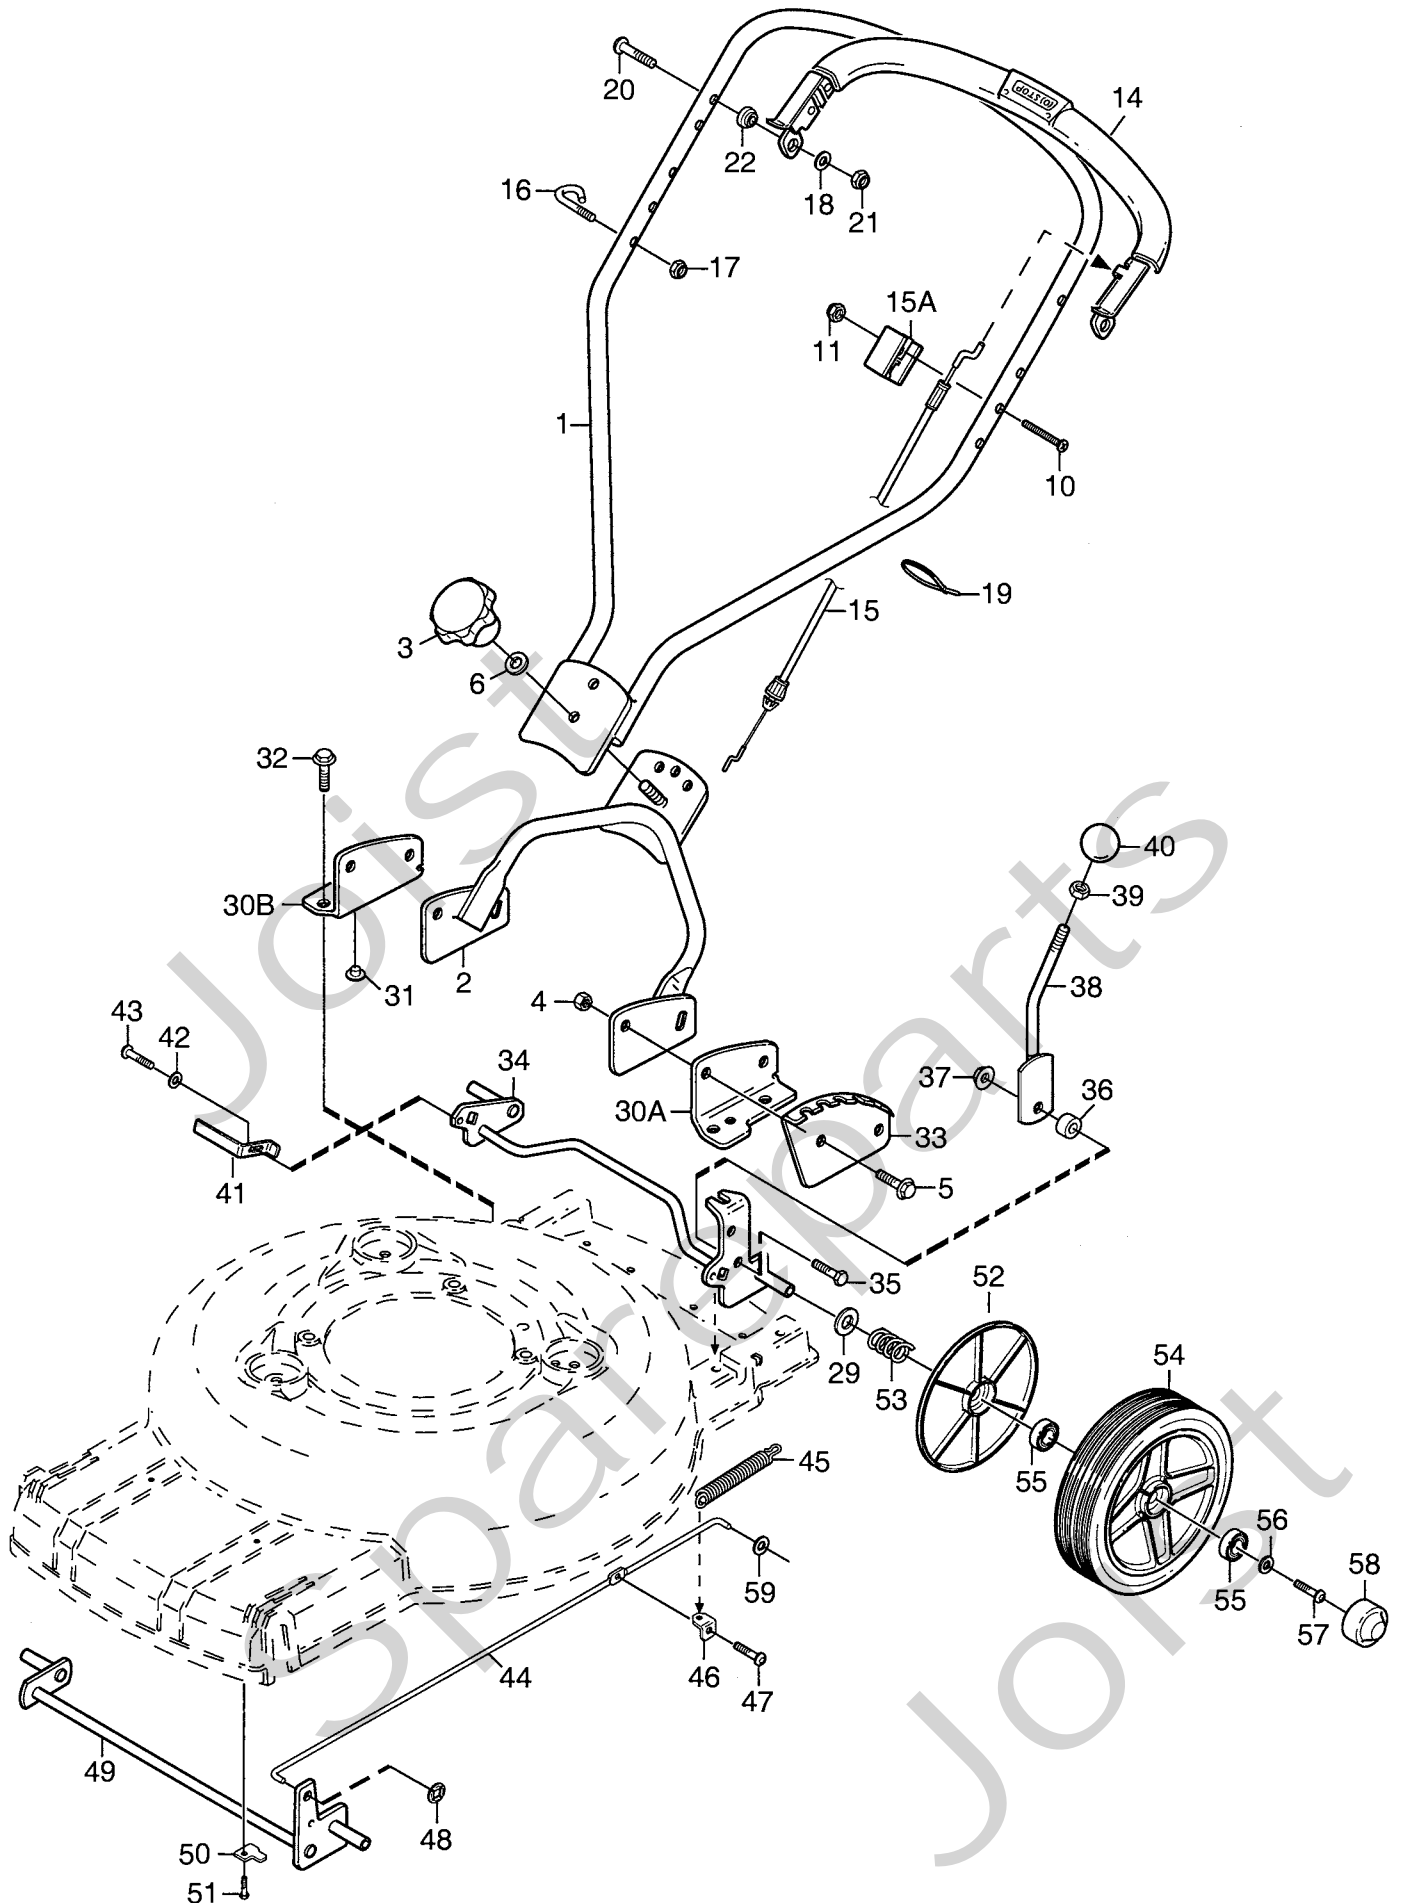

Utgåva Issue		Bildnr Picture No		MULTICLIP PRO 48 STYRE HJULUPPHÄNGNING		MULTICLIP PRO 48 HANDLE WHEEL SUSPENSION		Sida Page	
2004-12		1599						40	
Pos. Fig.	Antal/Quantity			Art nr Part No	Benämning	Description	Sats Kit	Anmärkning Notes	
	8396 -30 -50								
1	1			1111-3477-01	Styre-överdel	Handle- upper			
2	1			1111-3484-01	Styre-underdel	Handle- lower			
3	1			1482-0163-01	Lås ratt	Locking knob			
4	4			9799-0831-02	Mutter	Nut			
5	4			9959-0816-16	Skruv	Screw			
6	1			9699-0035-02	Planbricka	Flat washer			
10	1			9948-0650-16	Skruv	Screw			
11	1			9747-0631-02	Låsmutter	Lock nut			
14	1			1111-3489-01	Manöverbygel	Control handle			
15	1			1111-3490-01	Motorbromswire	Engine brake cable			
15A	1			1111-2969-01	Wirefäste	Cable attachment			
16	1			1111-3063-02	Ögla	Eye link			
17	1			9747-0631-02	Låsmutter	Lock nut			
18	2			9699-0060-02	Planbricka	Flat washer			
19	1			9579-0008-00	Buntband	Cable holder			
20	2			9948-0645-16	Skruv	Screw			
21	2			9747-0631-02	Låsmutter	Lock nut			
22	2			1111-3498-01	Ledhylsa	Pivoting collar			
29	4			9699-0037-02	Bricka	Washer			
30A	1			1111-1483-01	Styrinfästning- vä.	Handle attachm.- LH			
30B	1			1111-1484-01	Styrinfästning- hö	Handle attachm.- RH			
31	2			1111-1485-01	Plugg	Plug			
32	4			9942-0820-16	Skruv	Screw			
33	1			1111-3486-01	Ställplatta	Adjusting plate			
34	1			1111-3266-01	Bakaxel	Rear axle			
35	1			9997-0830-16	Skruv	Screw			
36	1			1111-1519-02	Distans	Spacer			
37	1			9739-0831-22	Mutter	Nut			
38	1			1111-2593-01	Spak	Lever			
39	1			9799-0831-02	Mutter	Nut			
40	1			9403-0036-70	Kula	Lever knob			
41	2			1111-2653-01	Hjulrensare	Wheel cleaner			
42	2			9699-0025-02	Planbricka	Washer			
43	2			9943-0610-16	Skruv	Screw			
44	1			1111-1829-01	Dragstång	Rod			
45	1			1111-1842-01	Fjäder	Spring			
46	1			1111-1844-01	Fäste	Holder			
47	1			9943-0510-16	Skruv	Screw			
48	2			9675-0012-02	Starlock	Locking washer			
49	1			1111-3082-01	Framaxel	Front axle			
50	2			1111-1504-01	Överfall	Retainer			
51	2			9943-0612-16	Skruv	Screw			
52	4			1111-2141-01	Täckbricka	Cover plate			
53	4			1111-3060-01	Fjäder	Spring			
54	4			1111-2247-01	Hjul utan lager	Wheel w/o bearing			
55	8			9549-0001-00	Kullager	Ball bearing			
56	4			9699-0100-02	Bricka	Washer			
57	4			9943-0612-16	Skruv	Screw			
58	4			1111-2077-01	Navkapsel	Hub cap			
59	1			9699-0062-02	Planbricka	Flat washer