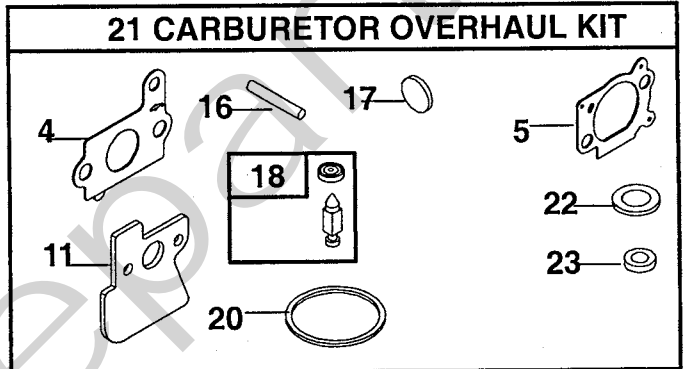

21 CARBURETOR OVERHAUL KIT