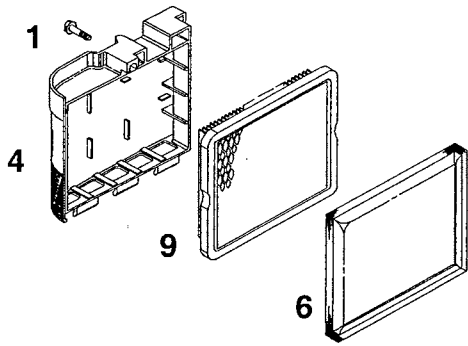

A

Utgåva Issue		Bildnr Picture No		BRIGGS & STRATTON 125602 LUFTFILTER FÖRGASARE		BRIGGS & STRATTON 125602 AIR CLEANER CARBURETTOR		Sida Page	
2004-12		1620						438	
Pos. Fig.	Antal/Quantity			Art nr Part No	Benämning	Description	Sats Kit	Anmärkning Notes	
	125 602- 0158								
A01	1			690670	Skruv	Screw			
A02	1			691044	Skruv	Screw			
A03	1			691024	Klämma	Clamp			
A04	1			692298	Luftrenarlock	Air cleaner cover			
A05	1			692673	Filterfäste	Air cleaner base			
A06	1			493537	Förfilter	Pre cleaner filter			
A07	1			692523	Skruv	Screw			
A08	1			691923	• Hylsa	• Grommet			
A09	1			491588	Pappersfilter	Air filter			
A10	1			694395	• Primer	• Primer			
A11	1			692667	• Packning	• Gasket			
A12	1			694202	Förgasare	Carburettor			
A13	1			499682	• Spjällaxel	• Throttle shaft			
A14	1			691321	•• Dammtätning	•• Dust seal			
A15	1			398188	• Bränslenål	• Inlet valve			
A16	1			691242	•• Flottöraxel	•• Float hinge pin			
A17	1			398187	• Flottör	• Float			
A18	1			692799	• Distans	• Spacer			
A19	1			691637	Skruv	Screw			
A20	2			691136	Skruv	Screw			
A21	1			694468	• Expansionsbricka	• Welch plug			
A22	1			691203	• Gasspjäll	• Throttle valve			
A23	1			94098	• Skruv	• Screw			
A24	1			493640	• Flottörhus	• Bowl			
A25	1			693981	•• Packning	•• Gasket			
A26	1			271716	•• Tättningsbricka	•• Sealing washer			
A27	1			498975	Huvudmunstycke	Main jet		High altitude	
A27	1			498978	• Huvudmunstycke	• Main jet		Standard	
A28	1			692668	• Packning	• Gasket