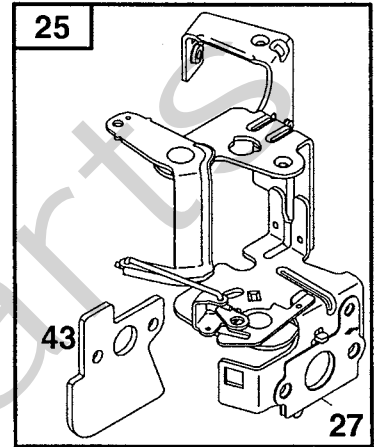

A

Utgåva Issue		Bildnr Picture No		BRIGGS & STRATTON 125602 BRÄNSLETANK REGULATOR		BRIGGS & STRATTON 125602 FUEL TANK GOVERNOR		Sida Page 436	
Pos. Fig.	Antal/Quantity			Art nr Part No	Benämning	Description	Sats Kit	Anmärkning Notes	
	125 602- 0158								
A01	1			497682	Deflektor	Deflector			
A02	4			690661	• Skruv	• Screw			
A03	1			691108	Skruv	Screw			
A04	1			694086	Svänghjulsskydd	Flywheel guard			
A05	2			691108	Skruv	Screw			
A06	1			499677	Fläkthuset	Blower housing			
A07	2			690837	• Skruv	• Screw			
A08	2			690800	• Mutter	• Nut			
A09	1			691050	Bränsleslang	Fuel line			
A10	2			95162	• Slangklämma	• Hose clamp			
A11	1			693377	Bränsletank	Fuel tank			
A12	1			692046	• Tanklock	• Fuel tank cap			
A13	1			690940	Skruv	Screw			
A14	1			692311	Skruv/bricka	Screw/washer			
A15	1			692294	Distans	Spacer			
A16	1			694248	Ljuddämpare	Muffler			
A17	1			691108	• Skruv	• Screw			
A18	1			691140	• Skruv	• Screw			
A19	1			691893	• Packning	• Gasket			
A20	1			691466	Ljuddämparskydd	Muffler guard			
A21	1			697551	• Skruv	• Screw			
A22	1			691147	• Skruv	• Screw			
A25	1			692672	Reglageplåt	Control bracket			
A26	1			692310	• Stoppkontakt	• Stop switch			
A27	1			692668	• Packning	• Gasket			
A28	1			802574	Tändsystem	Magneto armature			
A29	1			493880	• Anslutningshylsa	• Terminal			
A30	2			691061	Skruv	Screw			
A31	1			690783	Regulatorarm	Govern. control lever			
A32	1			92613	• Skruv	• Screw			
A33	1			231082	• Mutter	• Nut			
A34	1			690595	Lock	Brake cover			
A35	1			692390	Stoppkabel	Stop wire			
A36	1			690340	Hållare	Retainer			
A37	1			690272	Bricka	Washer			
A38	1			698801	Regulatoraxel	Governor crank			
A39	1			690319	Regulatorfjäder	Governor spring			
A40	1			691147	Skruv	Screw			
A41	1			691303	Regulatorlänk	Governor link			
A42	1			691648	Skruv	Screw			
A43	1			692799	• Distans	• Spacer			
A44	1			691994	Broms	Brake			
A45	1			691831	• Bromsfjäder	• Brake spring