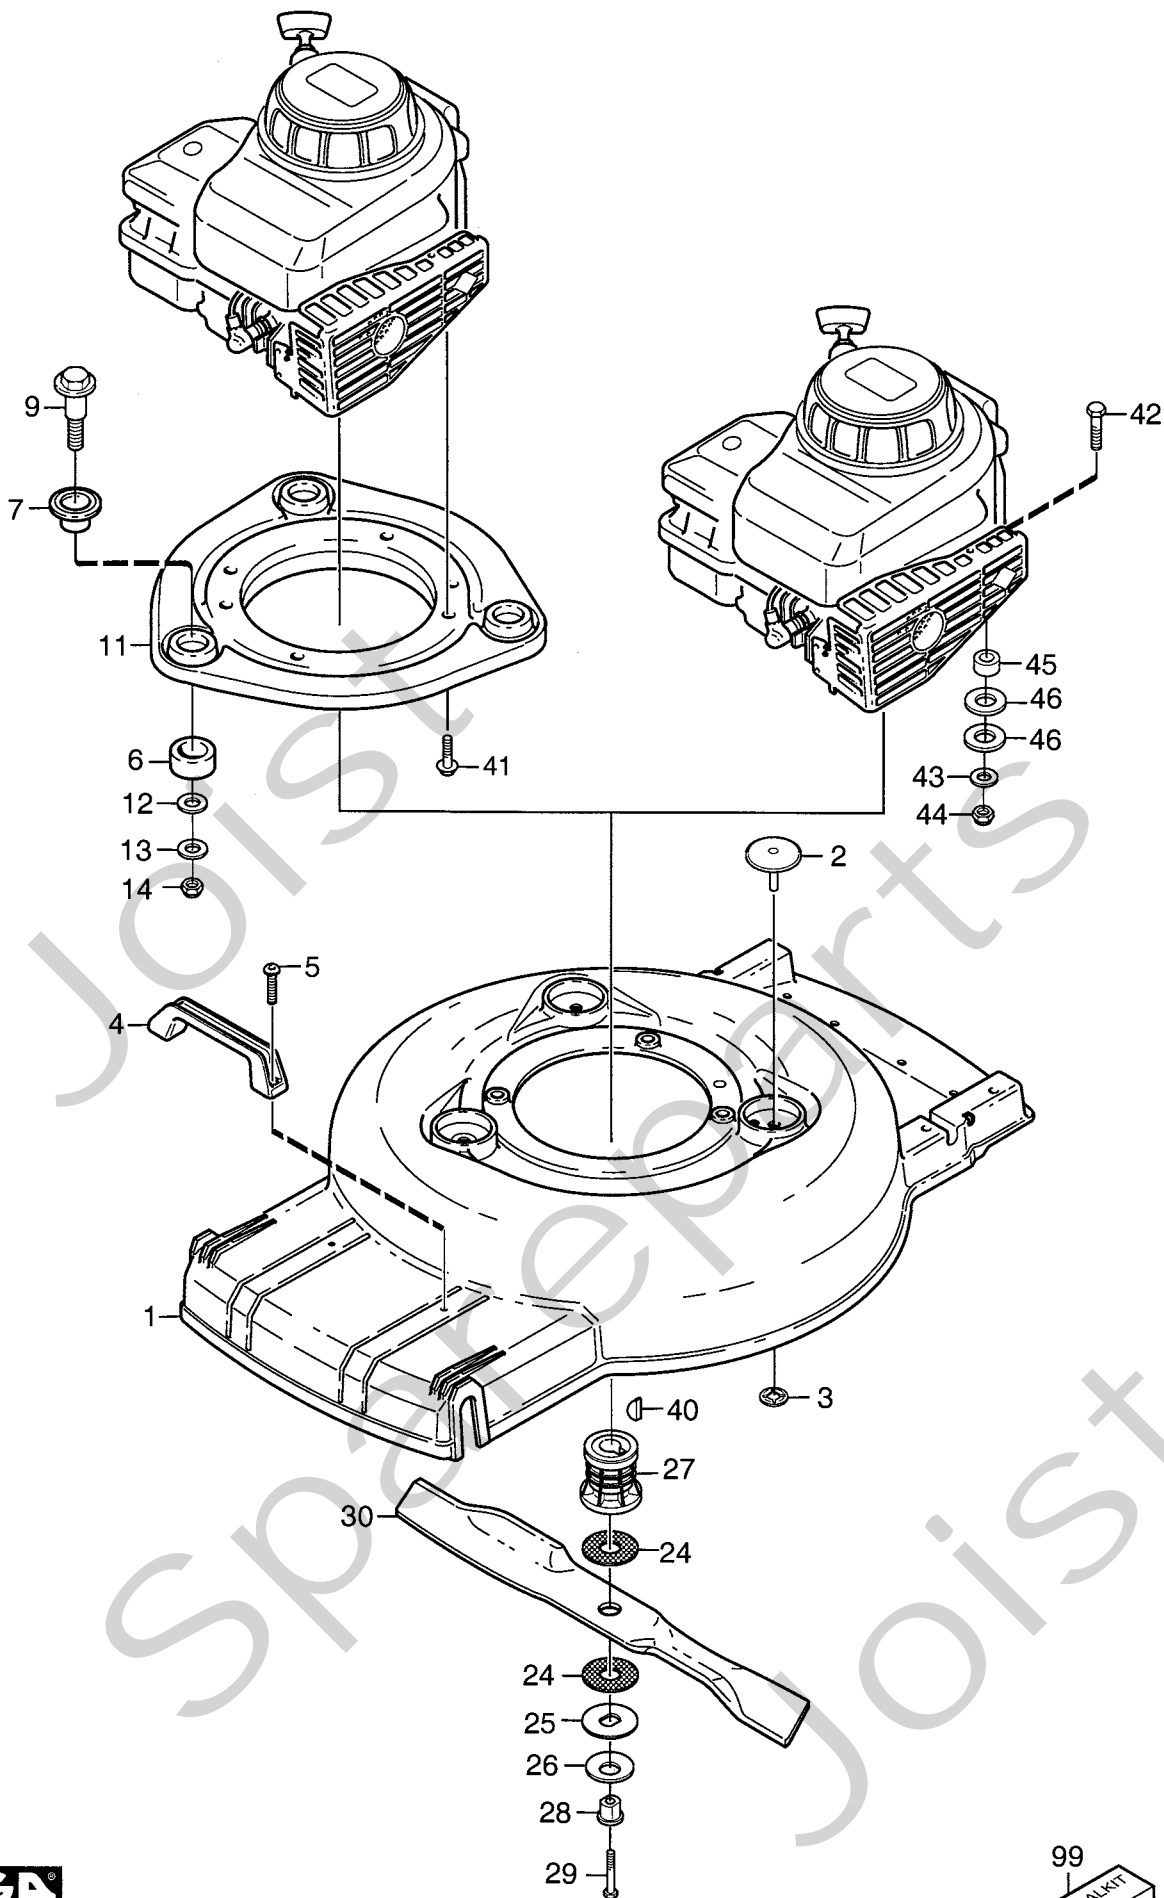

Utgåva Issue		Bildnr Picture No		MULTICLIP 48- 48E MULTICLIP PRO 48 CHASSI KNIV		MULTICLIP 48- 48E MULTICLIP PRO 48 CHASSIS BLADE		Sida Page
2004- 12		1596A						36
Pos. Fig.	Antal/Quantity			Art nr Part No	Benämning	Description	Sats Kit	Anmärkning Notes
	8198 -10	8186 -00	8396 -30 -50					
X	1		1	1111-2456-03	Chassi-grå.....	Chassis- grey		
X	1	1		1111-2456-04	Chassi-gul.....	Chassis- yellow		
	1	1		1111-3630-01	Chassi-gul.....	Chassis- yellow		
	2	2		1111-3095-01	Täckbricka.....	Cap.....		
	3	2		9675-0012-02	Starlock.....	Locking washer.....		
	4		1	9403-0037-69	Lyfttag-gul.....	Lifting handle- yellow		
	4	1	1	9403-0037-70	Lyfttag-svart.....	Lifting handle- black		
	5	2	2	9943-0516-16	Skruv.....	Screw.....		
	6		3	1111-2452-01	Dämpement.....	Rubber damper.....		
	7		3	1111-2453-01	Isolering.....	Grommet.....		
	9		3	1111-2454-01	Ansatsbult.....	Shoulder bolt.....		
	11		1	1111-3323-03	Motorinfästning-gul.....	Engine mounting- yello		
	12		3	9699-0062-02	Planbricka.....	Flat washer.....		
	13		3	9699-0056-02	Planbricka.....	Flat washer.....		
	14		3	9747-0831-02	Mutter.....	Lock nut.....		
	24	2	2	1111-3480-01	Friktionsbricka.....	Friction washer		
	25	1	1	1111-3481-01	Bricka.....	Washer.....		
	26	1	1	1111-3482-01	Tallriksfjäder.....	Disc washer.....		
X	27	1	1	1111-9127-01	Knivfäste.....	Blade holder.....		
	28	1	1	1111-3483-01	Bussning.....	Bushing.....		
	29	1	1	9987-5264-12	Skruv.....	Screw.....		
X	30	1	1	1111-9131-01	Kniv.....	Blade.....		
	40	1	1	9600-0014-00	Kil.....	Key.....		
	41		3	9955-3732-12	Skruv.....	Screw.....		
	42	1	1	9997-0855-12	Skruv.....	Screw.....		L = 55 mm
	42	2	2	9997-0860-16	Skruv.....	Screw.....		L = 60 mm
	43	3	3	9699-0028-02	Planbricka.....	Flat washer.....		8,4x16x1,5
	44	3	3	9747-0831-02	Mutter.....	Lock nut.....		
	45	3	3	1111-1519-02	Distans.....	Spacer.....		
	46	6	6	9699-0056-02	Planbricka.....	Flat washer.....		8,4x24x2,0
	99	1	1	1111-3595-05	Dekalsats.....	Label kit.....		
	99		1	1111-3595-06	Dekalsats.....	Label kit.....