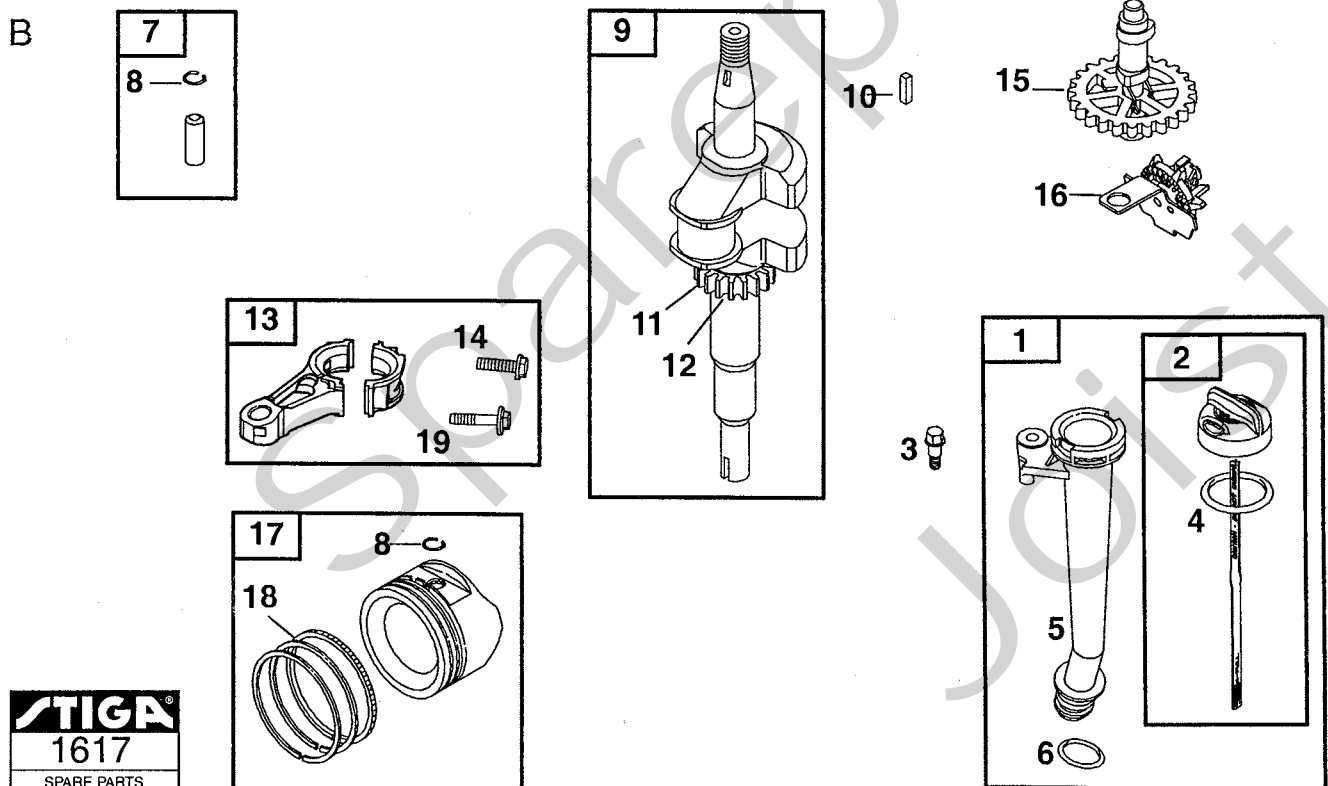

Utgåva Issue		Bildnr Picture No		KNIV- VIKBARA SKÄR MULTICLIP PRO 48- 51S DET.NR 1111- 9102- 01 DET.NR 1111- 9103- 01		BLADE- FOLDING TIPS MULTICLIP PRO 48- 51S PART NO 1111- 9102- 01 PART NO 1111- 9103- 01		Sida Page	
2004- 12		847						348	
Pos. Fig.	Antal/Quantity			Art nr Part No	Benämning	Description	Sats Kit	Anmärkning Notes	
	9102	9103							
1	1	1		1111- 9049- 01	Knivsats.....	Blade kit			
2	2	2		9997- 0816- 16	• Skruv	• Screw			
3	2	2		9747- 0831- 02	• Mutter.....	• Lock nut			