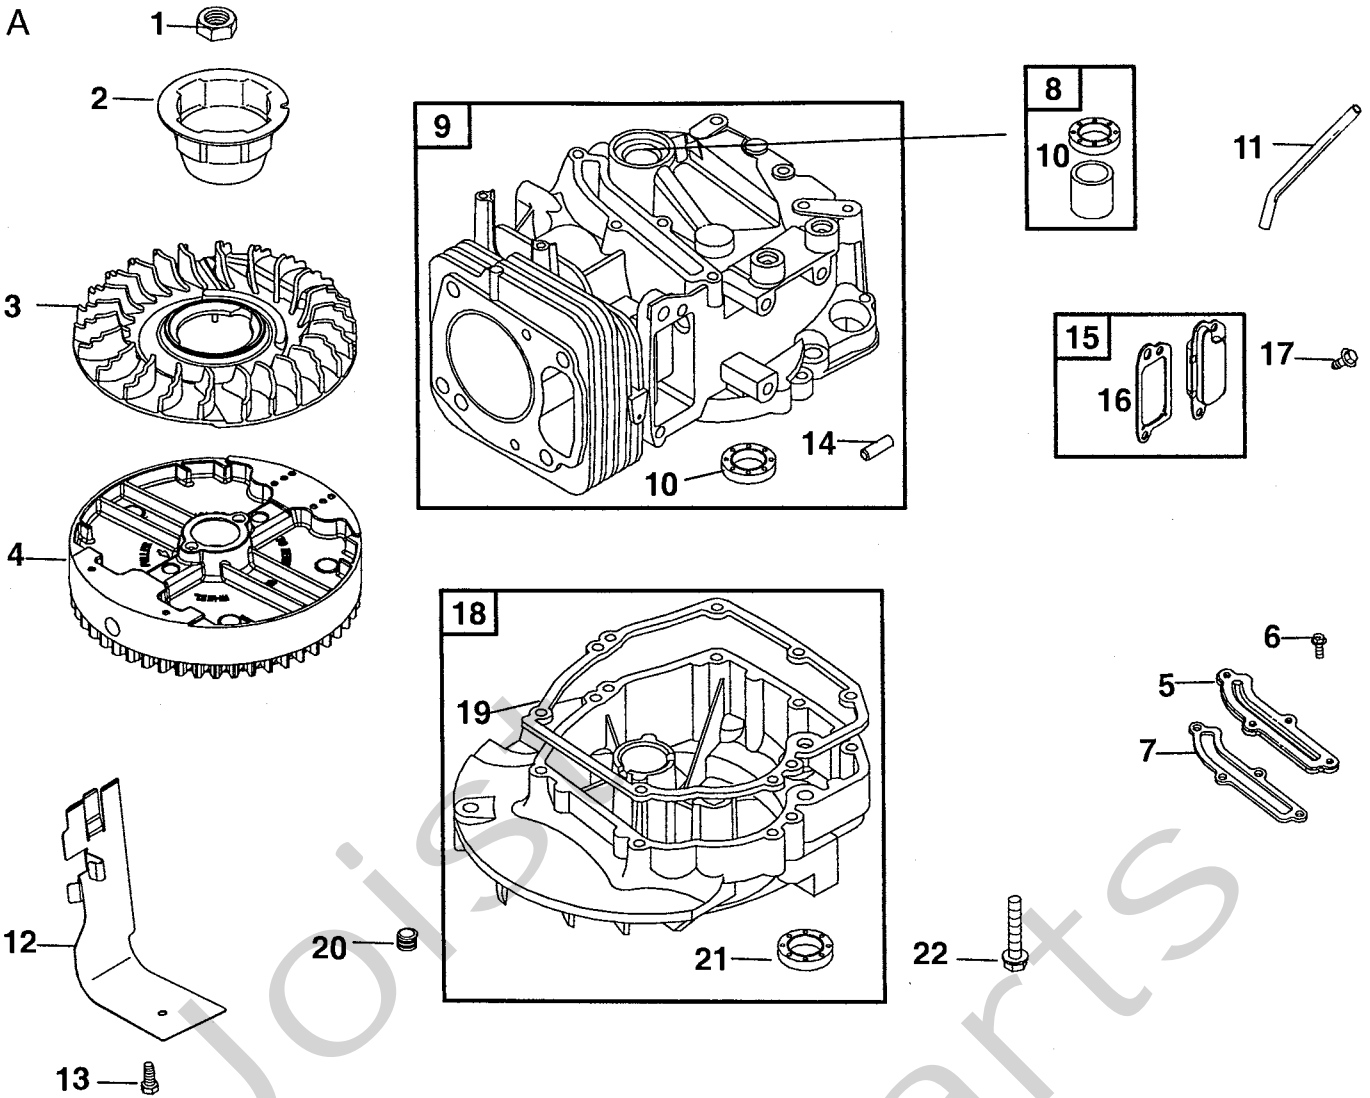

Utgåva Issue		Bildnr Picture No		BRIGGS & STRATTON 125602 CYLINDER VEVAXEL		BRIGGS & STRATTON 125602 CYLINDER CRANKSHAFT		Sida Page
2004-12		1617						432
Pos. Fig.	Antal/Quantity			Art nr Part No	Benämning	Description	Sats Kit	Anmärkning Notes
	125 602- 0158							
A01	1			690662	Mutter.....	Flywheel nut.....		
A02	1			695161	Svånghjuls kopp.....	Flywheel cup.....		
A03	1			691346	Fläkt.....	Fan.....		
A04	1			692452	Svånghjul.....	Flywheel.....		
A05	1			692342	Lock.....	Cover.....		
A06	4			690345	Skruv.....	Screw.....		
A07	1			691879	Packning.....	Gasket.....		
A08	1			399269	Bussning.....	Bushing.....		
A09	1			499678	Cylinder.....	Cylinder.....		
A10	1			299819	• Tätningssring.....	• Oil seal.....		
A11	1			691260	Rör.....	Breather tube.....		
A12	1			691232	Cylinderskydd.....	Cylinder shield.....		
A13	1			690345	Skruv.....	Screw.....		
A14	2			690959	• Tapp.....	• Locating pin.....		
A15	1			495786	Vevhusventilation.....	Breather.....		
A16	1			272481	• Packning.....	• Gasket.....		
A17	2			691125	Skruv.....	Screw.....		
A18	1			493279	Vevhus.....	Engine sump.....		
A19	1			692232	• Packning.....	• Gasket.....		
A20	1			691680	Oljeavtappningsplugg.....	Oil drain plug.....		
A21	1			399781	• Tätningssring.....	• Oil seal.....		
A22	7			691092	Skruv.....	Screw.....		
B01	1			692047	Oljesticka kpl.....	Oil dipstick assy.....		
B02	1			499621	• Oljesticka.....	• Dipstick.....		
B03	1			690940	Skruv.....	Screw.....		
B04	1			691031	•• O-ring.....	•• O-ring.....		
B05	1			495265	• Oljepåfyllningsrör.....	• Oil filler tube.....		
B06	1			692296	• Tätningssring.....	• Tube seal.....		
B07	1			499423	Kolvbult.....	Piston pin.....		
B08	1			691866	• Låsring.....	• Lock ring.....		
B09	1			693291	Vevaxel.....	Crankshaft.....		
B10	1			222698	Kil.....	Key.....		
B11	1			691830	• Drev.....	• Timing gear.....		
B12	1			690979	• Kil.....	• Timing key.....		
B13	1			499424	Vevstake.....	Connecting rod.....		
B14	1			691664	• Skruv.....	• Screw.....		
B15	1			694039	Kamaxel.....	Camshaft.....		
B16	1			691997	Oljeslungare.....	Oil slinger.....		
B17	1			499627	Kolv kpl.....	Piston assy.....		Standard
B17	1			692788	Kolv kpl.....	Piston assy.....		.010" oversize
B17	1			692789	Kolv kpl.....	Piston assy.....		.020" oversize
B17	1			692790	Kolv kpl.....	Piston assy.....		.030" oversize
B18	1			692785	Kolvringsssats.....	Ring set.....		.010" oversize
B18	1			692786	Kolvringsssats.....	Ring set.....		.020" oversize
B18	1			692787	Kolvringsssats.....	Ring set.....		.030" oversize
B18	1			499631	• Kolvringsssats.....	• Ring set.....		Standard
B19	1			695759	• Skruv.....	• Screw.....