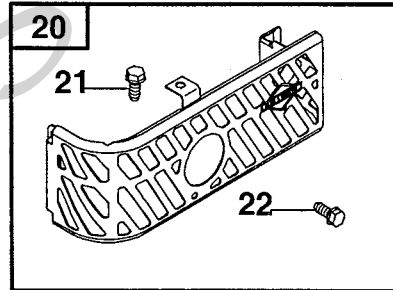

A

Utgåva Issue		Bildnr Picture No		BRIGGS & STRATTON 125602 BRÄNSLETANK REGULATOR		BRIGGS & STRATTON 125602 FUEL TANK GOVERNOR		Sida Page 436	
Pos. Fig.	Antal/Quantity			Art nr Part No	Benämning	Description	Sats Kit	Anmärkning Notes	
	125 602- 0158								
A01	1			497682	Deflektor	Deflector			
A02	4			690661	• Skruv	• Screw			
A03	1			691108	Skruv	Screw			
A04	1			694086	Svänghjulsskydd	Flywheel guard			
A05	2			691108	Skruv	Screw			
A06	1			499677	Fläkthuset	Blower housing			
A07	2			690837	• Skruv	• Screw			
A08	2			690800	• Mutter	• Nut			
A09	1			691050	Bränsleslang	Fuel line			
A10	2			95162	• Slangklämma	• Hose clamp			
A11	1			693377	Bränsletank	Fuel tank			
A12	1			692046	• Tanklock	• Fuel tank cap			
A13	1			690940	Skruv	Screw			
A14	1			692311	Skruv/bricka	Screw/washer			
A15	1			692294	Distans	Spacer			
A16	1			694248	Ljuddämpare	Muffler			
A17	1			691108	• Skruv	• Screw			
A18	1			691140	• Skruv	• Screw			
A19	1			691893	• Packning	• Gasket			
A20	1			691466	Ljuddämparskydd	Muffler guard			
A21	1			697551	• Skruv	• Screw			
A22	1			691147	• Skruv	• Screw			
A25	1			692672	Reglageplåt	Control bracket			
A26	1			692310	• Stoppkontakt	• Stop switch			
A27	1			692668	• Packning	• Gasket			
A28	1			802574	Tändsystem	Magneto armature			
A29	1			493880	• Anslutningshylsa	• Terminal			
A30	2			691061	Skruv	Screw			
A31	1			690783	Regulatorarm	Govern. control lever			
A32	1			92613	• Skruv	• Screw			
A33	1			231082	• Mutter	• Nut			
A34	1			690595	Lock	Brake cover			
A35	1			692390	Stoppkabel	Stop wire			
A36	1			690340	Hållare	Retainer			
A37	1			690272	Bricka	Washer			
A38	1			698801	Regulatoraxel	Governor crank			
A39	1			690319	Regulatorfjäder	Governor spring			
A40	1			691147	Skruv	Screw			
A41	1			691303	Regulatorlänk	Governor link			
A42	1			691648	Skruv	Screw			
A43	1			692799	• Distans	• Spacer			
A44	1			691994	Broms	Brake			
A45	1			691831	• Bromsfjäder	• Brake spring