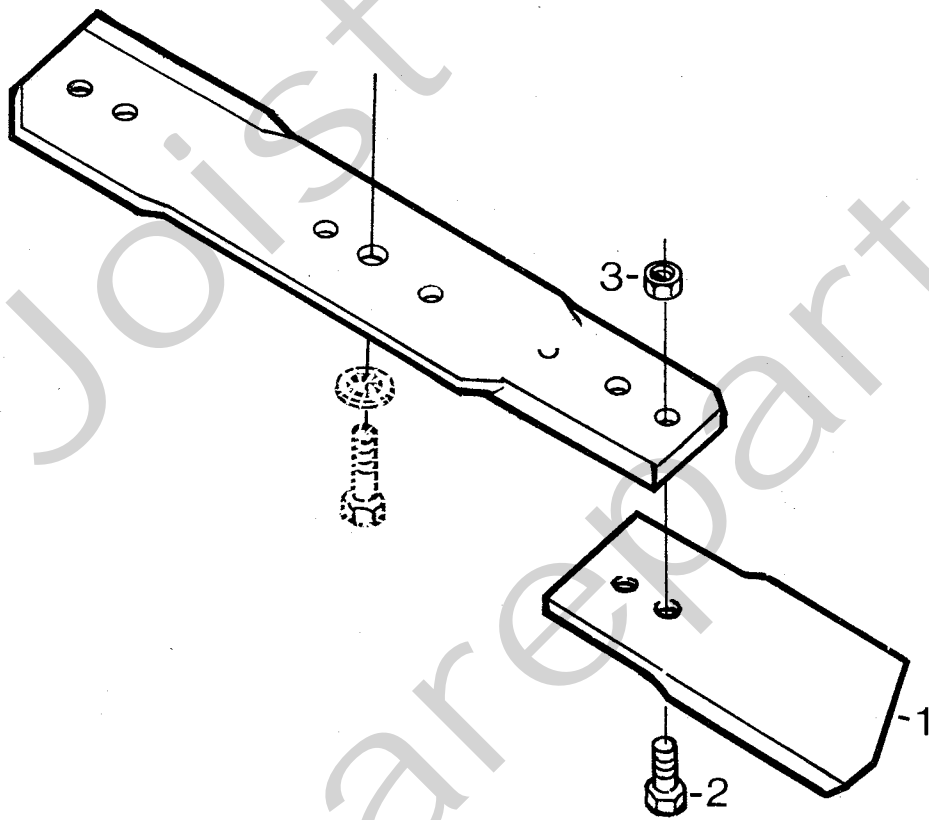

Utgåva Issue		Bildnr Picture No		KNIV- VIKBARA SKÄR MULTICLIP PRO 48- 51S DET.NR 1111- 9102- 01 DET.NR 1111- 9103- 01		BLADE- FOLDING TIPS MULTICLIP PRO 48- 51S PART NO 1111- 9102- 01 PART NO 1111- 9103- 01		Sida Page	
2004- 12		847						348	
Pos. Fig.	Antal/Quantity			Art nr Part No	Benämning	Description	Sats Kit	Anmärkning Notes	
	9102	9103							
1	1	1		1111- 9049- 01	Knivsats.....	Blade kit			
2	2	2		9997- 0816- 16	• Skruv	• Screw			
3	2	2		9747- 0831- 02	• Mutter.....	• Lock nut