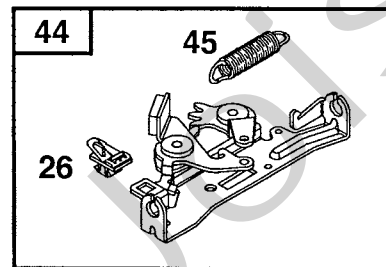

A

Utgåva Issue		Bildnr Picture No		BRIGGS & STRATTON 125602 BRÄNSLETANK REGULATOR		BRIGGS & STRATTON 125602 FUEL TANK GOVERNOR		Sida Page 436	
Pos. Fig.	Antal/Quantity			Art nr Part No	Benämning	Description	Sats Kit	Anmärkning Notes	
	125 602- 0158								
A01	1			497682	Deflektor	Deflector			
A02	4			690661	• Skruv	• Screw			
A03	1			691108	Skruv	Screw			
A04	1			694086	Svänghjulsskydd	Flywheel guard			
A05	2			691108	Skruv	Screw			
A06	1			499677	Fläkthuset	Blower housing			
A07	2			690837	• Skruv	• Screw			
A08	2			690800	• Mutter	• Nut			
A09	1			691050	Bränsleslang	Fuel line			
A10	2			95162	• Slangklämma	• Hose clamp			
A11	1			693377	Bränsletank	Fuel tank			
A12	1			692046	• Tanklock	• Fuel tank cap			
A13	1			690940	Skruv	Screw			
A14	1			692311	Skruv/bricka	Screw/washer			
A15	1			692294	Distans	Spacer			
A16	1			694248	Ljuddämpare	Muffler			
A17	1			691108	• Skruv	• Screw			
A18	1			691140	• Skruv	• Screw			
A19	1			691893	• Packning	• Gasket			
A20	1			691466	Ljuddämparskydd	Muffler guard			
A21	1			697551	• Skruv	• Screw			
A22	1			691147	• Skruv	• Screw			
A25	1			692672	Reglageplåt	Control bracket			
A26	1			692310	• Stoppkontakt	• Stop switch			
A27	1			692668	• Packning	• Gasket			
A28	1			802574	Tändsystem	Magneto armature			
A29	1			493880	• Anslutningshylsa	• Terminal			
A30	2			691061	Skruv	Screw			
A31	1			690783	Regulatorarm	Govern. control lever			
A32	1			92613	• Skruv	• Screw			
A33	1			231082	• Mutter	• Nut			
A34	1			690595	Lock	Brake cover			
A35	1			692390	Stoppkabel	Stop wire			
A36	1			690340	Hållare	Retainer			
A37	1			690272	Bricka	Washer			
A38	1			698801	Regulatoraxel	Governor crank			
A39	1			690319	Regulatorfjäder	Governor spring			
A40	1			691147	Skruv	Screw			
A41	1			691303	Regulatorlänk	Governor link			
A42	1			691648	Skruv	Screw			
A43	1			692799	• Distans	• Spacer			
A44	1			691994	Broms	Brake			
A45	1			691831	• Bromsfjäder	• Brake spring