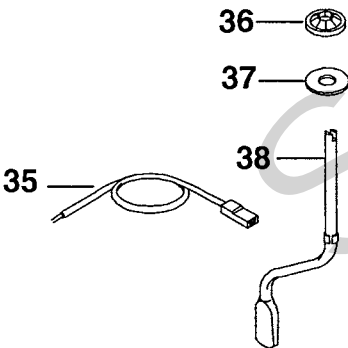

A

Utgåva Issue		Bildnr Picture No		BRIGGS & STRATTON 125602 BRÄNSLETANK REGULATOR		BRIGGS & STRATTON 125602 FUEL TANK GOVERNOR		Sida Page 436	
Pos. Fig.	Antal/Quantity			Art nr Part No	Benämning	Description	Sats Kit	Anmärkning Notes	
	125 602- 0158								
A01	1			497682	Deflektor	Deflector			
A02	4			690661	• Skruv	• Screw			
A03	1			691108	Skruv	Screw			
A04	1			694086	Svänghjulsskydd	Flywheel guard			
A05	2			691108	Skruv	Screw			
A06	1			499677	Fläkthuset	Blower housing			
A07	2			690837	• Skruv	• Screw			
A08	2			690800	• Mutter	• Nut			
A09	1			691050	Bränsleslang	Fuel line			
A10	2			95162	• Slangklämma	• Hose clamp			
A11	1			693377	Bränsletank	Fuel tank			
A12	1			692046	• Tanklock	• Fuel tank cap			
A13	1			690940	Skruv	Screw			
A14	1			692311	Skruv/bricka	Screw/washer			
A15	1			692294	Distans	Spacer			
A16	1			694248	Ljuddämpare	Muffler			
A17	1			691108	• Skruv	• Screw			
A18	1			691140	• Skruv	• Screw			
A19	1			691893	• Packning	• Gasket			
A20	1			691466	Ljuddämparskydd	Muffler guard			
A21	1			697551	• Skruv	• Screw			
A22	1			691147	• Skruv	• Screw			
A25	1			692672	Reglageplåt	Control bracket			
A26	1			692310	• Stoppkontakt	• Stop switch			
A27	1			692668	• Packning	• Gasket			
A28	1			802574	Tändsystem	Magneto armature			
A29	1			493880	• Anslutningshylsa	• Terminal			
A30	2			691061	Skruv	Screw			
A31	1			690783	Regulatorarm	Govern. control lever			
A32	1			92613	• Skruv	• Screw			
A33	1			231082	• Mutter	• Nut			
A34	1			690595	Lock	Brake cover			
A35	1			692390	Stoppkabel	Stop wire			
A36	1			690340	Hållare	Retainer			
A37	1			690272	Bricka	Washer			
A38	1			698801	Regulatoraxel	Governor crank			
A39	1			690319	Regulatorfjäder	Governor spring			
A40	1			691147	Skruv	Screw			
A41	1			691303	Regulatorlänk	Governor link			
A42	1			691648	Skruv	Screw			
A43	1			692799	• Distans	• Spacer			
A44	1			691994	Broms	Brake			
A45	1			691831	• Bromsfjäder	• Brake spring