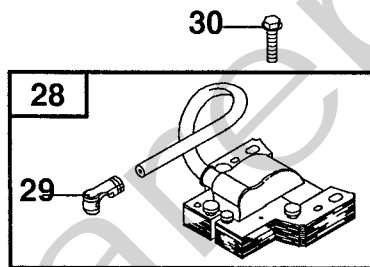

A

Utgåva Issue		Bildnr Picture No		BRIGGS & STRATTON 125602 BRÄNSLETANK REGULATOR		BRIGGS & STRATTON 125602 FUEL TANK GOVERNOR		Sida Page 436	
Pos. Fig.	Antal/Quantity			Art nr Part No	Benämning	Description	Sats Kit	Anmärkning Notes	
	125 602- 0158								
A01	1			497682	Deflektor	Deflector			
A02	4			690661	• Skruv	• Screw			
A03	1			691108	Skruv	Screw			
A04	1			694086	Svänghjulsskydd	Flywheel guard			
A05	2			691108	Skruv	Screw			
A06	1			499677	Fläkthuset	Blower housing			
A07	2			690837	• Skruv	• Screw			
A08	2			690800	• Mutter	• Nut			
A09	1			691050	Bränsleslang	Fuel line			
A10	2			95162	• Slangklämma	• Hose clamp			
A11	1			693377	Bränsletank	Fuel tank			
A12	1			692046	• Tanklock	• Fuel tank cap			
A13	1			690940	Skruv	Screw			
A14	1			692311	Skruv/bricka	Screw/washer			
A15	1			692294	Distans	Spacer			
A16	1			694248	Ljuddämpare	Muffler			
A17	1			691108	• Skruv	• Screw			
A18	1			691140	• Skruv	• Screw			
A19	1			691893	• Packning	• Gasket			
A20	1			691466	Ljuddämparskydd	Muffler guard			
A21	1			697551	• Skruv	• Screw			
A22	1			691147	• Skruv	• Screw			
A25	1			692672	Reglageplåt	Control bracket			
A26	1			692310	• Stoppkontakt	• Stop switch			
A27	1			692668	• Packning	• Gasket			
A28	1			802574	Tändsystem	Magneto armature			
A29	1			493880	• Anslutningshylsa	• Terminal			
A30	2			691061	Skruv	Screw			
A31	1			690783	Regulatorarm	Govern. control lever			
A32	1			92613	• Skruv	• Screw			
A33	1			231082	• Mutter	• Nut			
A34	1			690595	Lock	Brake cover			
A35	1			692390	Stoppkabel	Stop wire			
A36	1			690340	Hållare	Retainer			
A37	1			690272	Bricka	Washer			
A38	1			698801	Regulatoraxel	Governor crank			
A39	1			690319	Regulatorfjäder	Governor spring			
A40	1			691147	Skruv	Screw			
A41	1			691303	Regulatorlänk	Governor link			
A42	1			691648	Skruv	Screw			
A43	1			692799	• Distans	• Spacer			
A44	1			691994	Broms	Brake			
A45	1			691831	• Bromsfjäder	• Brake spring