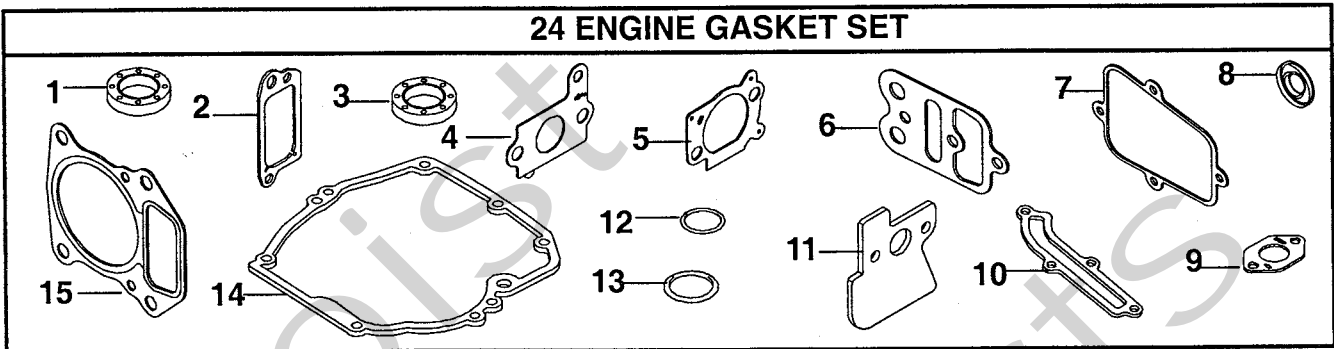

24 ENGINE GASKET SET