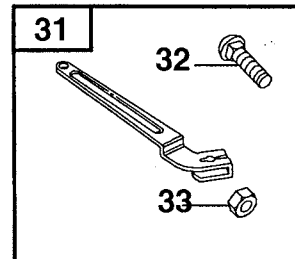

A

Utgåva Issue		Bildnr Picture No		BRIGGS & STRATTON 125602 BRÄNSLETANK REGULATOR		BRIGGS & STRATTON 125602 FUEL TANK GOVERNOR		Sida Page 436	
Pos. Fig.	Antal/Quantity			Art nr Part No	Benämning	Description	Sats Kit	Anmärkning Notes	
	125 602- 0158								
A01	1			497682	Deflektor	Deflector			
A02	4			690661	• Skruv	• Screw			
A03	1			691108	Skruv	Screw			
A04	1			694086	Svänghjulsskydd	Flywheel guard			
A05	2			691108	Skruv	Screw			
A06	1			499677	Fläkthuset	Blower housing			
A07	2			690837	• Skruv	• Screw			
A08	2			690800	• Mutter	• Nut			
A09	1			691050	Bränsleslang	Fuel line			
A10	2			95162	• Slangklämma	• Hose clamp			
A11	1			693377	Bränsletank	Fuel tank			
A12	1			692046	• Tanklock	• Fuel tank cap			
A13	1			690940	Skruv	Screw			
A14	1			692311	Skruv/bricka	Screw/washer			
A15	1			692294	Distans	Spacer			
A16	1			694248	Ljuddämpare	Muffler			
A17	1			691108	• Skruv	• Screw			
A18	1			691140	• Skruv	• Screw			
A19	1			691893	• Packning	• Gasket			
A20	1			691466	Ljuddämparskydd	Muffler guard			
A21	1			697551	• Skruv	• Screw			
A22	1			691147	• Skruv	• Screw			
A25	1			692672	Reglageplåt	Control bracket			
A26	1			692310	• Stoppkontakt	• Stop switch			
A27	1			692668	• Packning	• Gasket			
A28	1			802574	Tändsystem	Magneto armature			
A29	1			493880	• Anslutningshylsa	• Terminal			
A30	2			691061	Skruv	Screw			
A31	1			690783	Regulatorarm	Govern. control lever			
A32	1			92613	• Skruv	• Screw			
A33	1			231082	• Mutter	• Nut			
A34	1			690595	Lock	Brake cover			
A35	1			692390	Stoppkabel	Stop wire			
A36	1			690340	Hållare	Retainer			
A37	1			690272	Bricka	Washer			
A38	1			698801	Regulatoraxel	Governor crank			
A39	1			690319	Regulatorfjäder	Governor spring			
A40	1			691147	Skruv	Screw			
A41	1			691303	Regulatorlänk	Governor link			
A42	1			691648	Skruv	Screw			
A43	1			692799	• Distans	• Spacer			
A44	1			691994	Broms	Brake			
A45	1			691831	• Bromsfjäder	• Brake spring