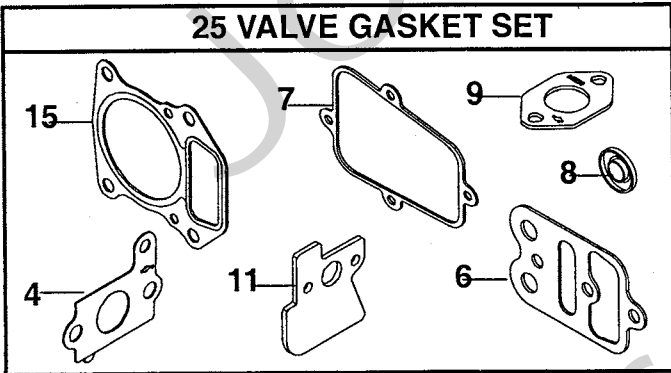

25 VALVE GASKET SET