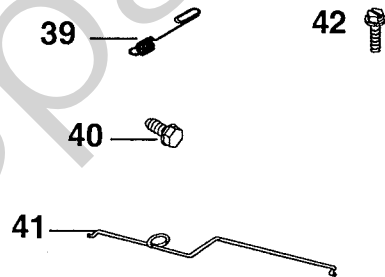

A

Utgåva Issue		Bildnr Picture No		BRIGGS & STRATTON 125602 BRÄNSLETANK REGULATOR		BRIGGS & STRATTON 125602 FUEL TANK GOVERNOR		Sida Page 436	
Pos. Fig.	Antal/Quantity			Art nr Part No	Benämning	Description	Sats Kit	Anmärkning Notes	
	125 602- 0158								
A01	1			497682	Deflektor	Deflector			
A02	4			690661	• Skruv	• Screw			
A03	1			691108	Skruv	Screw			
A04	1			694086	Svänghjulsskydd	Flywheel guard			
A05	2			691108	Skruv	Screw			
A06	1			499677	Fläkthuset	Blower housing			
A07	2			690837	• Skruv	• Screw			
A08	2			690800	• Mutter	• Nut			
A09	1			691050	Bränsleslang	Fuel line			
A10	2			95162	• Slangklämma	• Hose clamp			
A11	1			693377	Bränsletank	Fuel tank			
A12	1			692046	• Tanklock	• Fuel tank cap			
A13	1			690940	Skruv	Screw			
A14	1			692311	Skruv/bricka	Screw/washer			
A15	1			692294	Distans	Spacer			
A16	1			694248	Ljuddämpare	Muffler			
A17	1			691108	• Skruv	• Screw			
A18	1			691140	• Skruv	• Screw			
A19	1			691893	• Packning	• Gasket			
A20	1			691466	Ljuddämparskydd	Muffler guard			
A21	1			697551	• Skruv	• Screw			
A22	1			691147	• Skruv	• Screw			
A25	1			692672	Reglageplåt	Control bracket			
A26	1			692310	• Stoppkontakt	• Stop switch			
A27	1			692668	• Packning	• Gasket			
A28	1			802574	Tändsystem	Magneto armature			
A29	1			493880	• Anslutningshylsa	• Terminal			
A30	2			691061	Skruv	Screw			
A31	1			690783	Regulatorarm	Govern. control lever			
A32	1			92613	• Skruv	• Screw			
A33	1			231082	• Mutter	• Nut			
A34	1			690595	Lock	Brake cover			
A35	1			692390	Stoppkabel	Stop wire			
A36	1			690340	Hållare	Retainer			
A37	1			690272	Bricka	Washer			
A38	1			698801	Regulatoraxel	Governor crank			
A39	1			690319	Regulatorfjäder	Governor spring			
A40	1			691147	Skruv	Screw			
A41	1			691303	Regulatorlänk	Governor link			
A42	1			691648	Skruv	Screw			
A43	1			692799	• Distans	• Spacer			
A44	1			691994	Broms	Brake			
A45	1			691831	• Bromsfjäder	• Brake spring