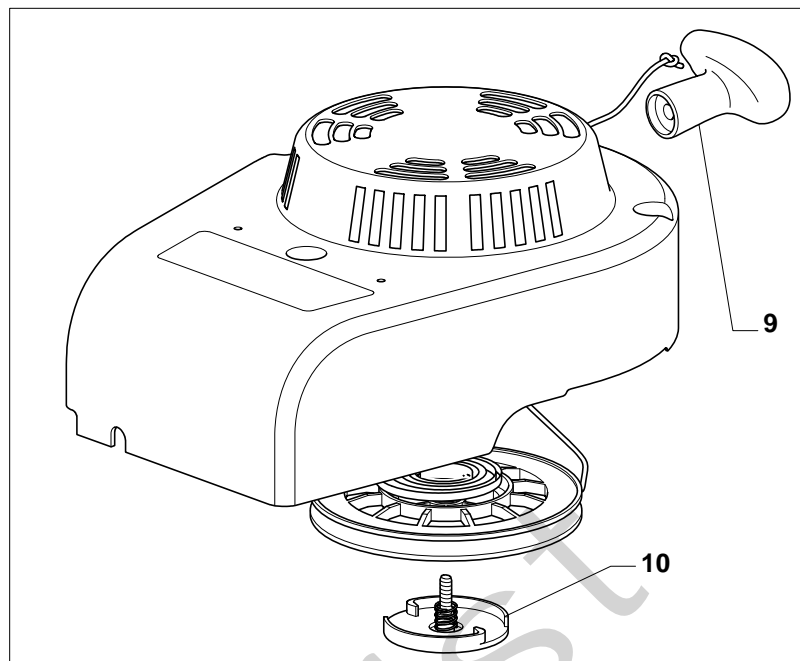

MULTIMOWER 48 S

MULTIMOWER 48 S

Pos. Fig.	Antal Quantity	Art No Part No	Benämning	Description	Anmärkning Notes
B	1	118550248/0	Packning	Gasket Carburettor Assy	
A	1	118550389/0		Kit Repair, Carburettor	
1	1	118550276/0	Start kpl	Starter Assy	
A1	1	118550388/0		Kit Repair, Carburettor	
2	1	118550336/0	Mutter	Nut	
3	1	118550335/0		Starter Cup	
4	1	118550254/0	Fläkt	Flywheel Fan	
5	1	118550253/0	Svängjul	Flywheel Ass.Y	
6	1	118550301/0	Skruv	Stud Bolt	
7	1	118550255/0	Elektron kspole	Electronic Coil	
9	1	118550274/0		Starter Handle	
10	1	118550275/0		Starter Pawl Set	
11	1	118550258/1	Luftfilter	Air Cleaner Assy	
12	1	118550378/0	Packning	Gasket Assy	
13	1	118550376/0		Flywheel Brake/Stop Switch Assy	
14	2	118550302/0	Skruv	Stud Bolt	
15	1	118550340/0	Bränsleslang-in	Fuel Pipe	
16	1	118550259/0		Remote Control Assy	
17	2	118550298/0	Skruv	Stud Bolt	
18	1	118550339/0	Lock	Fuel Cap	
19	1	118550314/0		Fuel Filter	
20	1	118550316/0		Tank	
21A	1	118550396/0	Luftfilterlock	Air Cleaner Cover	
21	1	118550452/0	Luftfilter	Air Filter	
22	1	118550337/0		Casing Clamp	
23	1	118550338/0	Skruv	Screw	
24	1	118550397/0	Governor Link	Governor Link	
25	1	118550260/0	Fjäder	Spring	
26	1	118550266/0		Arm Governor Assy	
27	1	118550263/0	Fjäder	Spring	
28	1	118550264/0		Choke Control Rod	
29	1	118550390/0	Förgasare	Carburettor	
30	1	118550315/0	Skruv	Stud Bolt