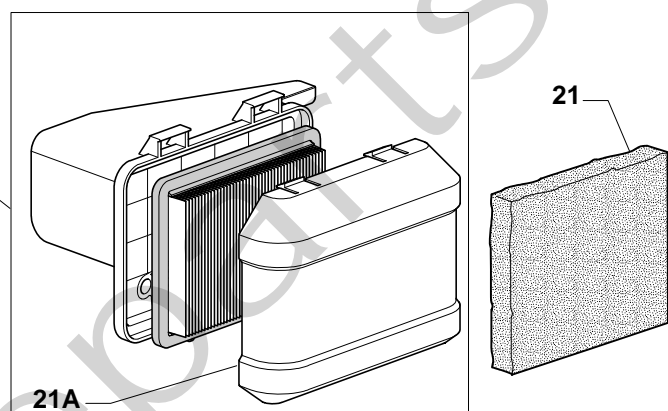

MULTIMOWER 48 S

MULTIMOWER 48 S

Pos. Fig.	Antal Quantity	Art No Part No	Benämning	Description	Anmärkning Notes
B	1	118550248/0	Packning	Gasket Carburettor Assy	
A	1	118550389/0		Kit Repair, Carburettor	
1	1	118550276/0	Start kpl	Starter Assy	
A1	1	118550388/0		Kit Repair, Carburettor	
2	1	118550336/0	Mutter	Nut	
3	1	118550335/0		Starter Cup	
4	1	118550254/0	Fläkt	Flywheel Fan	
5	1	118550253/0	Svängjul	Flywheel Ass.Y	
6	1	118550301/0	Skruv	Stud Bolt	
7	1	118550255/0	Elektron kspole	Electronic Coil	
9	1	118550274/0		Starter Handle	
10	1	118550275/0		Starter Pawl Set	
11	1	118550258/1	Luftfilter	Air Cleaner Assy	
12	1	118550378/0	Packning	Gasket Assy	
13	1	118550376/0		Flywheel Brake/Stop Switch Assy	
14	2	118550302/0	Skruv	Stud Bolt	
15	1	118550340/0	Bränsleslang-in	Fuel Pipe	
16	1	118550259/0		Remote Control Assy	
17	2	118550298/0	Skruv	Stud Bolt	
18	1	118550339/0	Lock	Fuel Cap	
19	1	118550314/0		Fuel Filter	
20	1	118550316/0		Tank	
21A	1	118550396/0	Luftfilterlock	Air Cleaner Cover	
21	1	118550452/0	Luftfilter	Air Filter	
22	1	118550337/0		Casing Clamp	
23	1	118550338/0	Skruv	Screw	
24	1	118550397/0	Governor Link	Governor Link	
25	1	118550260/0	Fjäder	Spring	
26	1	118550266/0		Arm Governor Assy	
27	1	118550263/0	Fjäder	Spring	
28	1	118550264/0		Choke Control Rod	
29	1	118550390/0	Förgasare	Carburettor	
30	1	118550315/0	Skruv	Stud Bolt