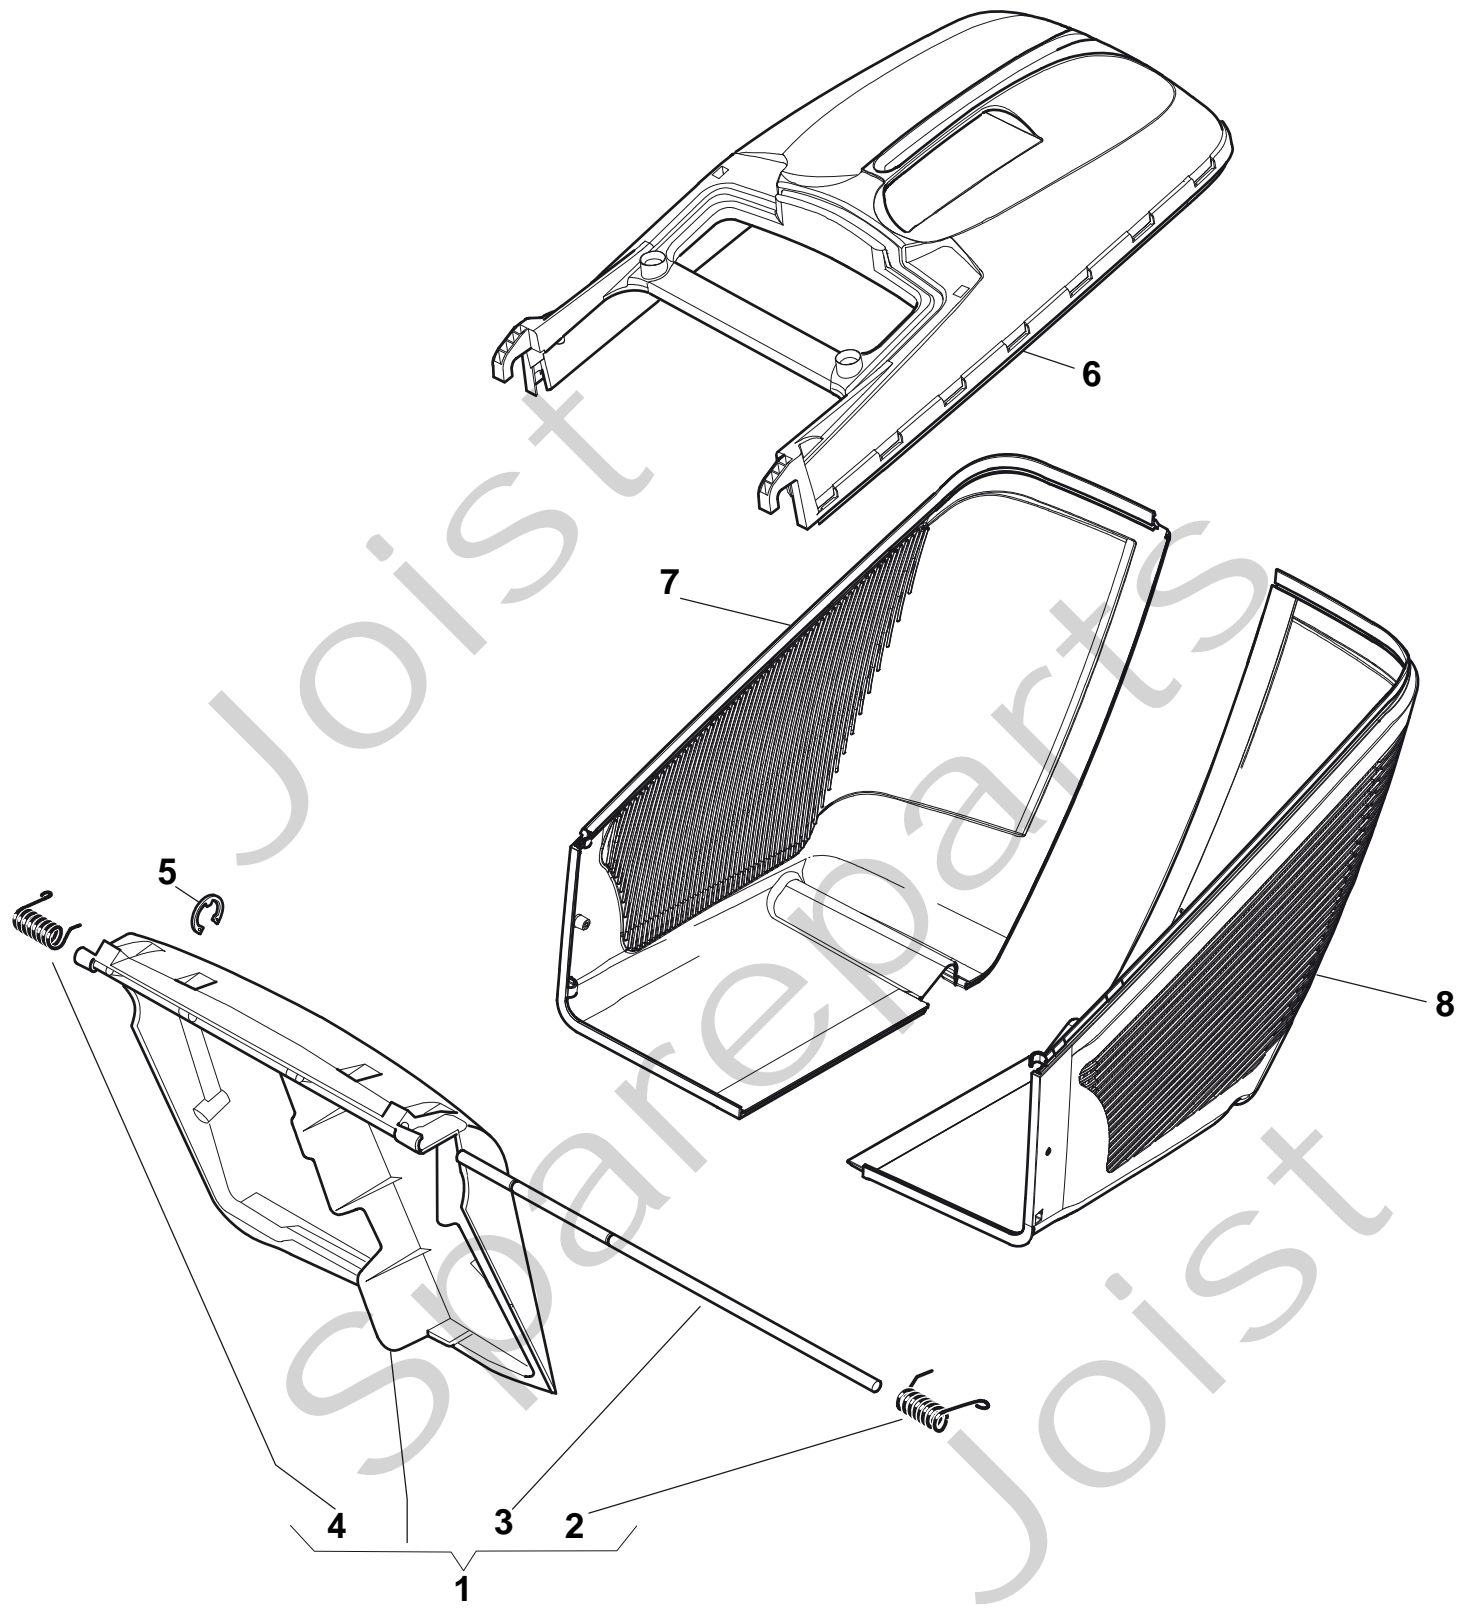

MULTIMOWER 48 S

MULTIMOWER 48 S

Pos. Fig.	Antal Quantity	Art No Part No	Benämning	Description	Anmärkning Notes
1	1	381008021/2	Lucka	Stone-Guard	
2	1	22450420/1	Fjäder	L Spring	
3	1	22517906/1	Stift	Pin	
4	1	22450410/1	Fjäder	R Spring	
5	1	12000930/0	Avgasrör	Crown Fastener	
6	1	22486101/0	Uppsamlare-överdel	Grass-Box, Upper	
7	1	322486150/1	Uppsamlare-underdel	Grass-Box, R Lower	
8	1	322486151/1	Uppsamlare-underdel	Grass-Box, L Lower