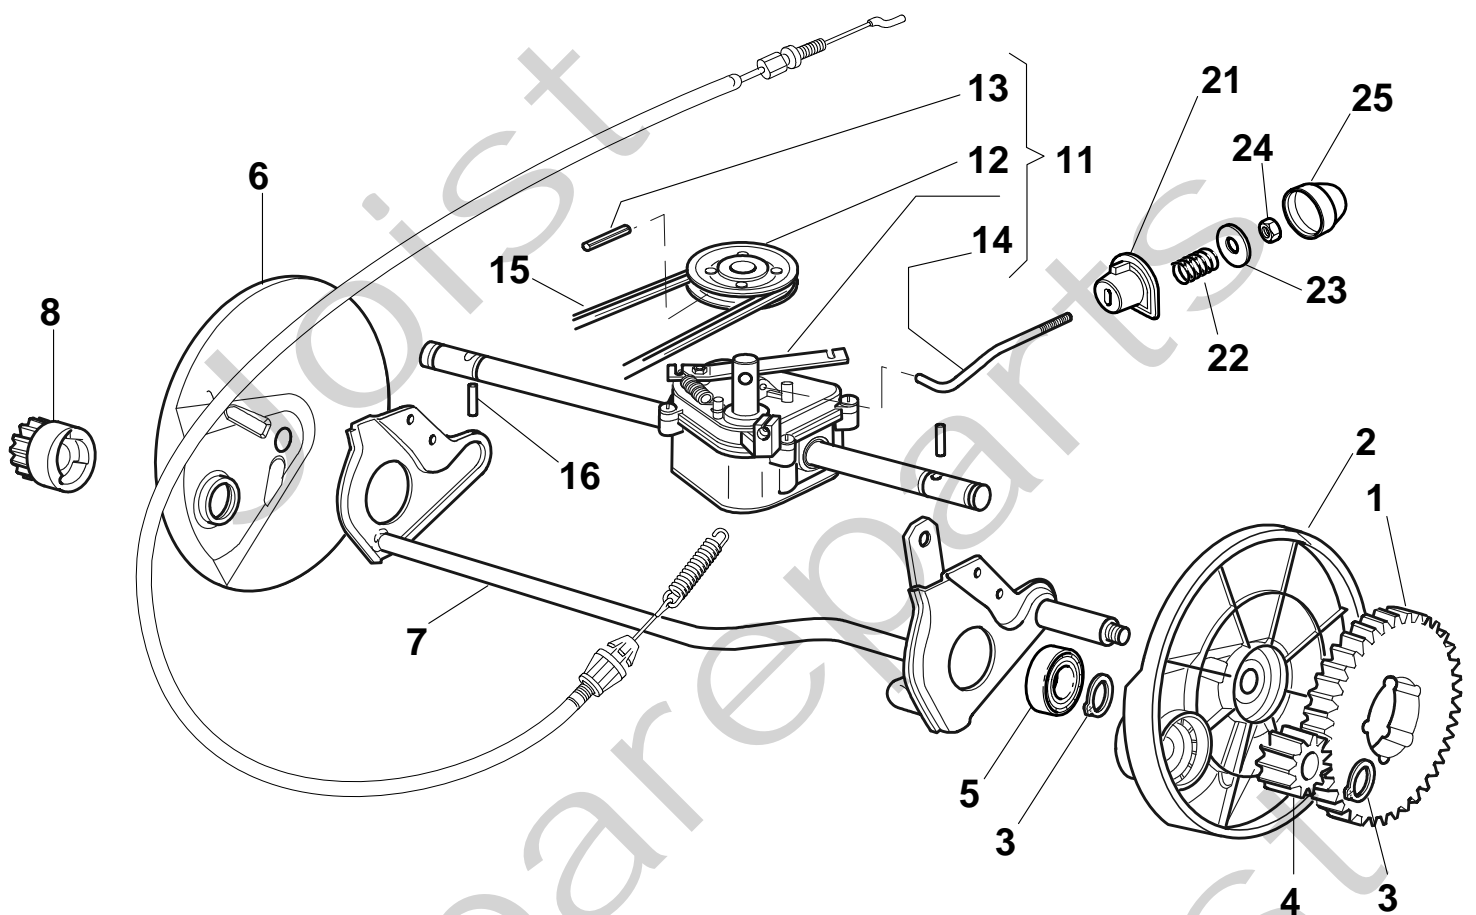

MULTIMOWER 48 S

MULTIMOWER 48 S

Pos. Fig.	Antal Quantity	Art No Part No	Benämning	Description	Anmärkning Notes
1	2	22120105/1	Navkapsel	Ring Gear	
2	1	22600093/0	Hjulskydd	Protection, L Wheel	
3	4	12608600/0	Seeger	Seeger	
4	1	22570120/1	Drev vä	Pinion L	
5	2	19216035/0	Låsring	Bearing	
6	1	22600092/0	Hjulskydd	Protection, R Wheel	
7	1	81000147/0	Hjulaxel-bakre	Axle, Rear Wheels	
8	1	22570110/1	Drev hö	Pinion R	
11	1	181003092/0	Uppsamlingsäck	Gear Box	
12	1	22601904/0	Remskiva	Pulley	
13	1	12645705/0	Stift	Pin	
14	1	22033283/0	Justerstång	Adjustment Rod	
15	1	35063800/0	Drivrem Z 27	Belt Z 27	
16	2	22753000/0	Stift	Pin	
21	1	22041957/1	Bussning	Bush	
22	1	22450063/0	Fjäder	Spring	
23	1	22680009/0	Bricka	Washer	
24	1	12154510/0	Mutter	Nut	
25	1	22110230/0	Huvstöd	Cap