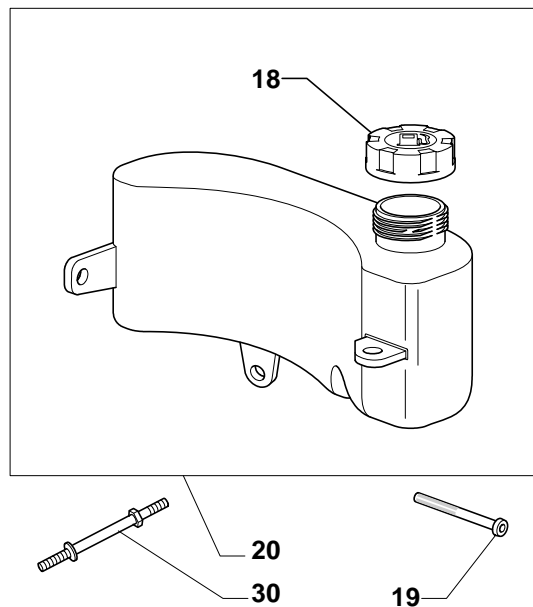

MULTIMOWER 48 S

MULTIMOWER 48 S

Pos. Fig.	Antal Quantity	Art No Part No	Benämning	Description	Anmärkning Notes
B	1	118550248/0	Packning	Gasket Carburettor Assy	
A	1	118550389/0		Kit Repair, Carburettor	
1	1	118550276/0	Start kpl	Starter Assy	
A1	1	118550388/0		Kit Repair, Carburettor	
2	1	118550336/0	Mutter	Nut	
3	1	118550335/0		Starter Cup	
4	1	118550254/0	Fläkt	Flywheel Fan	
5	1	118550253/0	Svängjul	Flywheel Ass.Y	
6	1	118550301/0	Skruv	Stud Bolt	
7	1	118550255/0	Elektron kspole	Electronic Coil	
9	1	118550274/0		Starter Handle	
10	1	118550275/0		Starter Pawl Set	
11	1	118550258/1	Luftfilter	Air Cleaner Assy	
12	1	118550378/0	Packning	Gasket Assy	
13	1	118550376/0		Flywheel Brake/Stop Switch Assy	
14	2	118550302/0	Skruv	Stud Bolt	
15	1	118550340/0	Bränsleslang-in	Fuel Pipe	
16	1	118550259/0		Remote Control Assy	
17	2	118550298/0	Skruv	Stud Bolt	
18	1	118550339/0	Lock	Fuel Cap	
19	1	118550314/0		Fuel Filter	
20	1	118550316/0		Tank	
21A	1	118550396/0	Luftfilterlock	Air Cleaner Cover	
21	1	118550452/0	Luftfilter	Air Filter	
22	1	118550337/0		Casing Clamp	
23	1	118550338/0	Skruv	Screw	
24	1	118550397/0	Governor Link	Governor Link	
25	1	118550260/0	Fjäder	Spring	
26	1	118550266/0		Arm Governor Assy	
27	1	118550263/0	Fjäder	Spring	
28	1	118550264/0		Choke Control Rod	
29	1	118550390/0	Förgasare	Carburettor	
30	1	118550315/0	Skruv	Stud Bolt