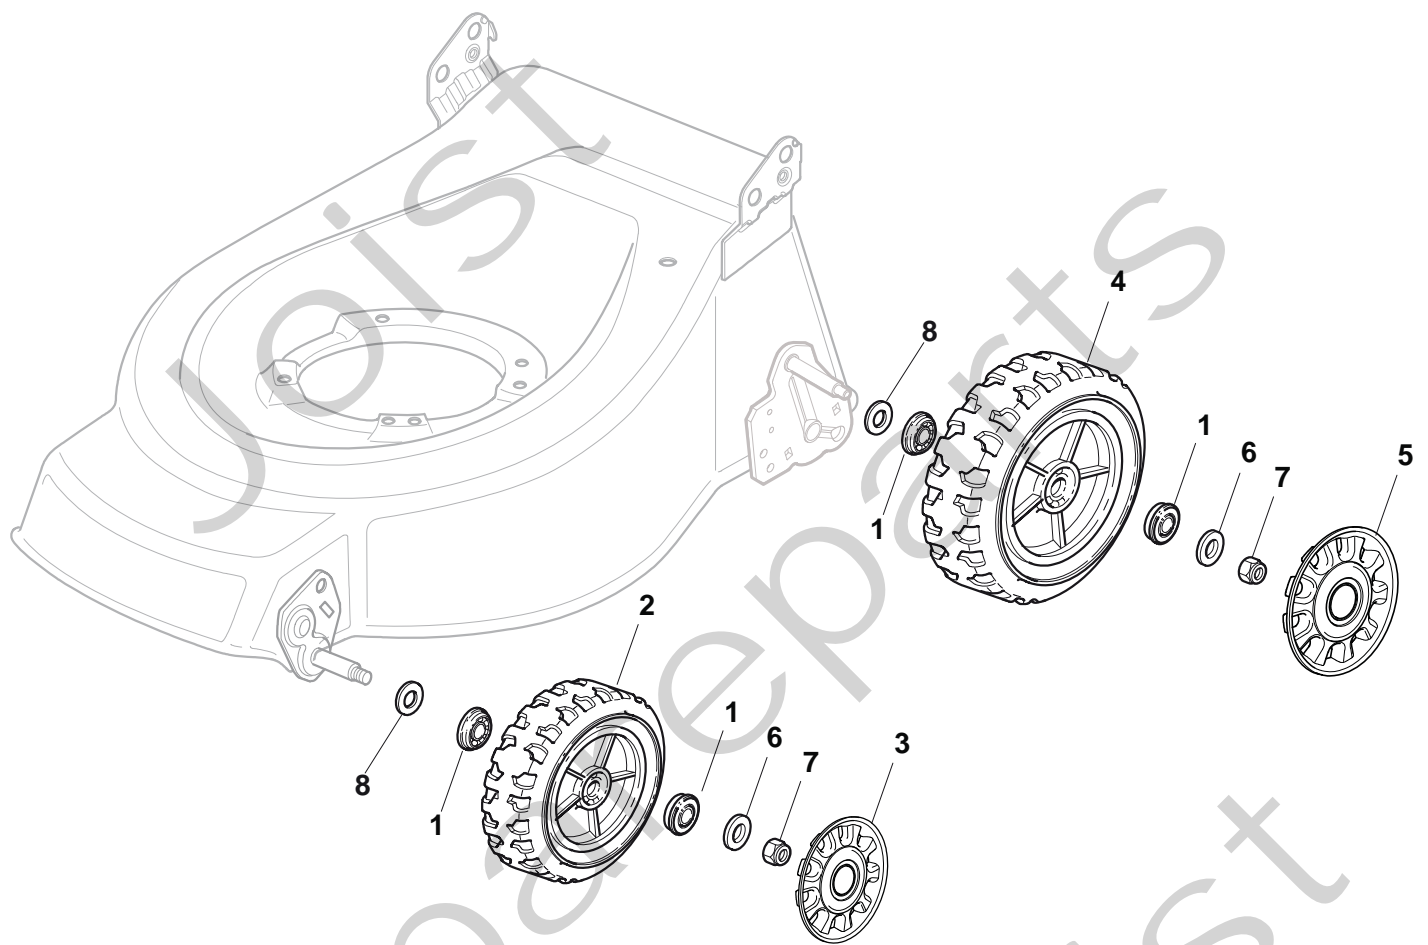

MULTIMOWER 48 S

Pos. Fig.	Antal Quantity	Art No Part No	Benämning	Description	Anmärkning Notes
1	8	22122200/0	Panel	Bearing	
2	2	81007351/0	Hjul Ø 170	Wheel, Knobbly Ø 170	
3	2	22110493/0	Navkapsel-grå	Hub Cap	
4	2	81007343/0	Hjul Ø 210	Wheel Ø 210	
5	2	22110494/0	Navkapsel	Hub Cap	
6	4	12523060/0	Bricka	Washer (Mech.)	
7	4	12155000/0	Mutter	Nut	
8	4	12530150/0	Bricka	Elastic Washer