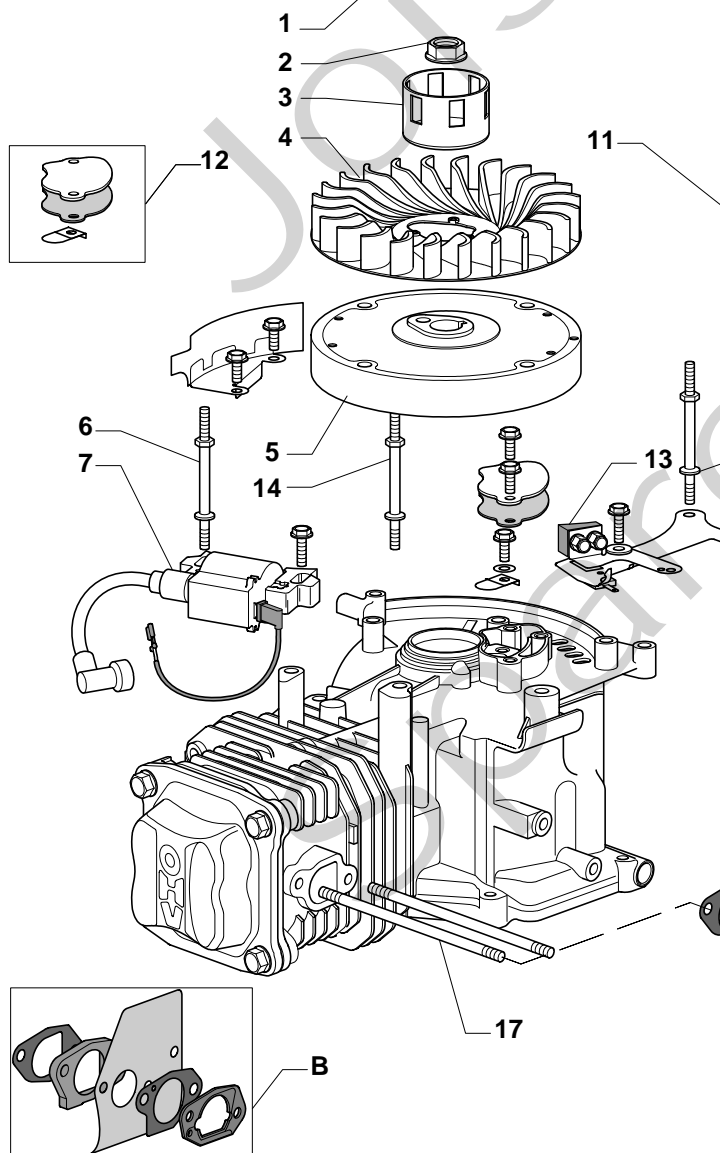

MULTIMOWER 48 S

Pos. Fig.	Antal Quantity	Art No Part No	Benämning	Description	Anmärkning Notes
1	1	122465607/3	Fläkt Ø 22.2	Hub With Pulley, Crankshaft Ø 22.2	
2	1	81004346/3	Kniv	Blade Standard	
2	1	81004397/0	Kniv	Blade Winged	
3	1	22160400/0	Dammskydd	Dust Cover	
4	1	12523080/0	Bricka	Washer	
5	1	12735698/0	Skruv	Screw	
6	1	12139100/0	Kil	Feather, Crankshaft Ø 22.2	
7	1	12691800/0	Skruv	Screw	
7	2	12793701/0	Skruv	Screw	
8	1	12155000/0	Mutter	Nut	
8	2	12293201/0	Mutter	Nut	

MULTIMOWER 48 S

MULTIMOWER 48 S

Pos. Fig.	Antal Quantity	Art No Part No	Benämning	Description	Anmärkning Notes
B	1	118550248/0	Packning	Gasket Carburettor Assy	
A	1	118550389/0		Kit Repair, Carburettor	
1	1	118550276/0	Start kpl	Starter Assy	
A1	1	118550388/0		Kit Repair, Carburettor	
2	1	118550336/0	Mutter	Nut	
3	1	118550335/0		Starter Cup	
4	1	118550254/0	Fläkt	Flywheel Fan	
5	1	118550253/0	Svängjul	Flywheel Ass.Y	
6	1	118550301/0	Skruv	Stud Bolt	
7	1	118550255/0	Elektron kspole	Electronic Coil	
9	1	118550274/0		Starter Handle	
10	1	118550275/0		Starter Pawl Set	
11	1	118550258/1	Luftfilter	Air Cleaner Assy	
12	1	118550378/0	Packning	Gasket Assy	
13	1	118550376/0		Flywheel Brake/Stop Switch Assy	
14	2	118550302/0	Skruv	Stud Bolt	
15	1	118550340/0	Bränsleslang-in	Fuel Pipe	
16	1	118550259/0		Remote Control Assy	
17	2	118550298/0	Skruv	Stud Bolt	
18	1	118550339/0	Lock	Fuel Cap	
19	1	118550314/0		Fuel Filter	
20	1	118550316/0		Tank	
21A	1	118550396/0	Luftfilterlock	Air Cleaner Cover	
21	1	118550452/0	Luftfilter	Air Filter	
22	1	118550337/0		Casing Clamp	
23	1	118550338/0	Skruv	Screw	
24	1	118550397/0	Governor Link	Governor Link	
25	1	118550260/0	Fjäder	Spring	
26	1	118550266/0		Arm Governor Assy	
27	1	118550263/0	Fjäder	Spring	
28	1	118550264/0		Choke Control Rod	
29	1	118550390/0	Förgasare	Carburettor	
30	1	118550315/0	Skruv	Stud Bolt	