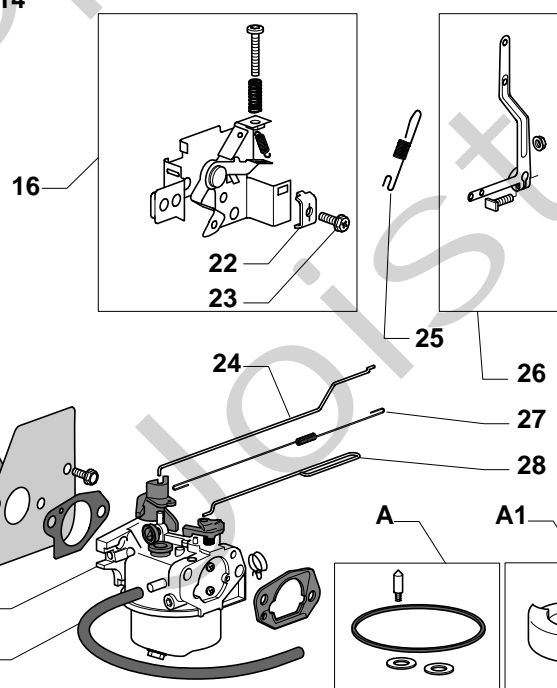

MULTIMOWER 48 S

MULTIMOWER 48 S

Pos. Fig.	Antal Quantity	Art No Part No	Benämning	Description	Anmärkning Notes
B	1	118550248/0	Packning	Gasket Carburettor Assy	
A	1	118550389/0		Kit Repair, Carburettor	
1	1	118550276/0	Start kpl	Starter Assy	
A1	1	118550388/0		Kit Repair, Carburettor	
2	1	118550336/0	Mutter	Nut	
3	1	118550335/0		Starter Cup	
4	1	118550254/0	Fläkt	Flywheel Fan	
5	1	118550253/0	Svängjul	Flywheel Ass.Y	
6	1	118550301/0	Skruv	Stud Bolt	
7	1	118550255/0	Elektron kspole	Electronic Coil	
9	1	118550274/0		Starter Handle	
10	1	118550275/0		Starter Pawl Set	
11	1	118550258/1	Luftfilter	Air Cleaner Assy	
12	1	118550378/0	Packning	Gasket Assy	
13	1	118550376/0		Flywheel Brake/Stop Switch Assy	
14	2	118550302/0	Skruv	Stud Bolt	
15	1	118550340/0	Bränsleslang-in	Fuel Pipe	
16	1	118550259/0		Remote Control Assy	
17	2	118550298/0	Skruv	Stud Bolt	
18	1	118550339/0	Lock	Fuel Cap	
19	1	118550314/0		Fuel Filter	
20	1	118550316/0		Tank	
21A	1	118550396/0	Luftfilterlock	Air Cleaner Cover	
21	1	118550452/0	Luftfilter	Air Filter	
22	1	118550337/0		Casing Clamp	
23	1	118550338/0	Skruv	Screw	
24	1	118550397/0	Governor Link	Governor Link	
25	1	118550260/0	Fjäder	Spring	
26	1	118550266/0		Arm Governor Assy	
27	1	118550263/0	Fjäder	Spring	
28	1	118550264/0		Choke Control Rod	
29	1	118550390/0	Förgasare	Carburettor	
30	1	118550315/0	Skruv	Stud Bolt