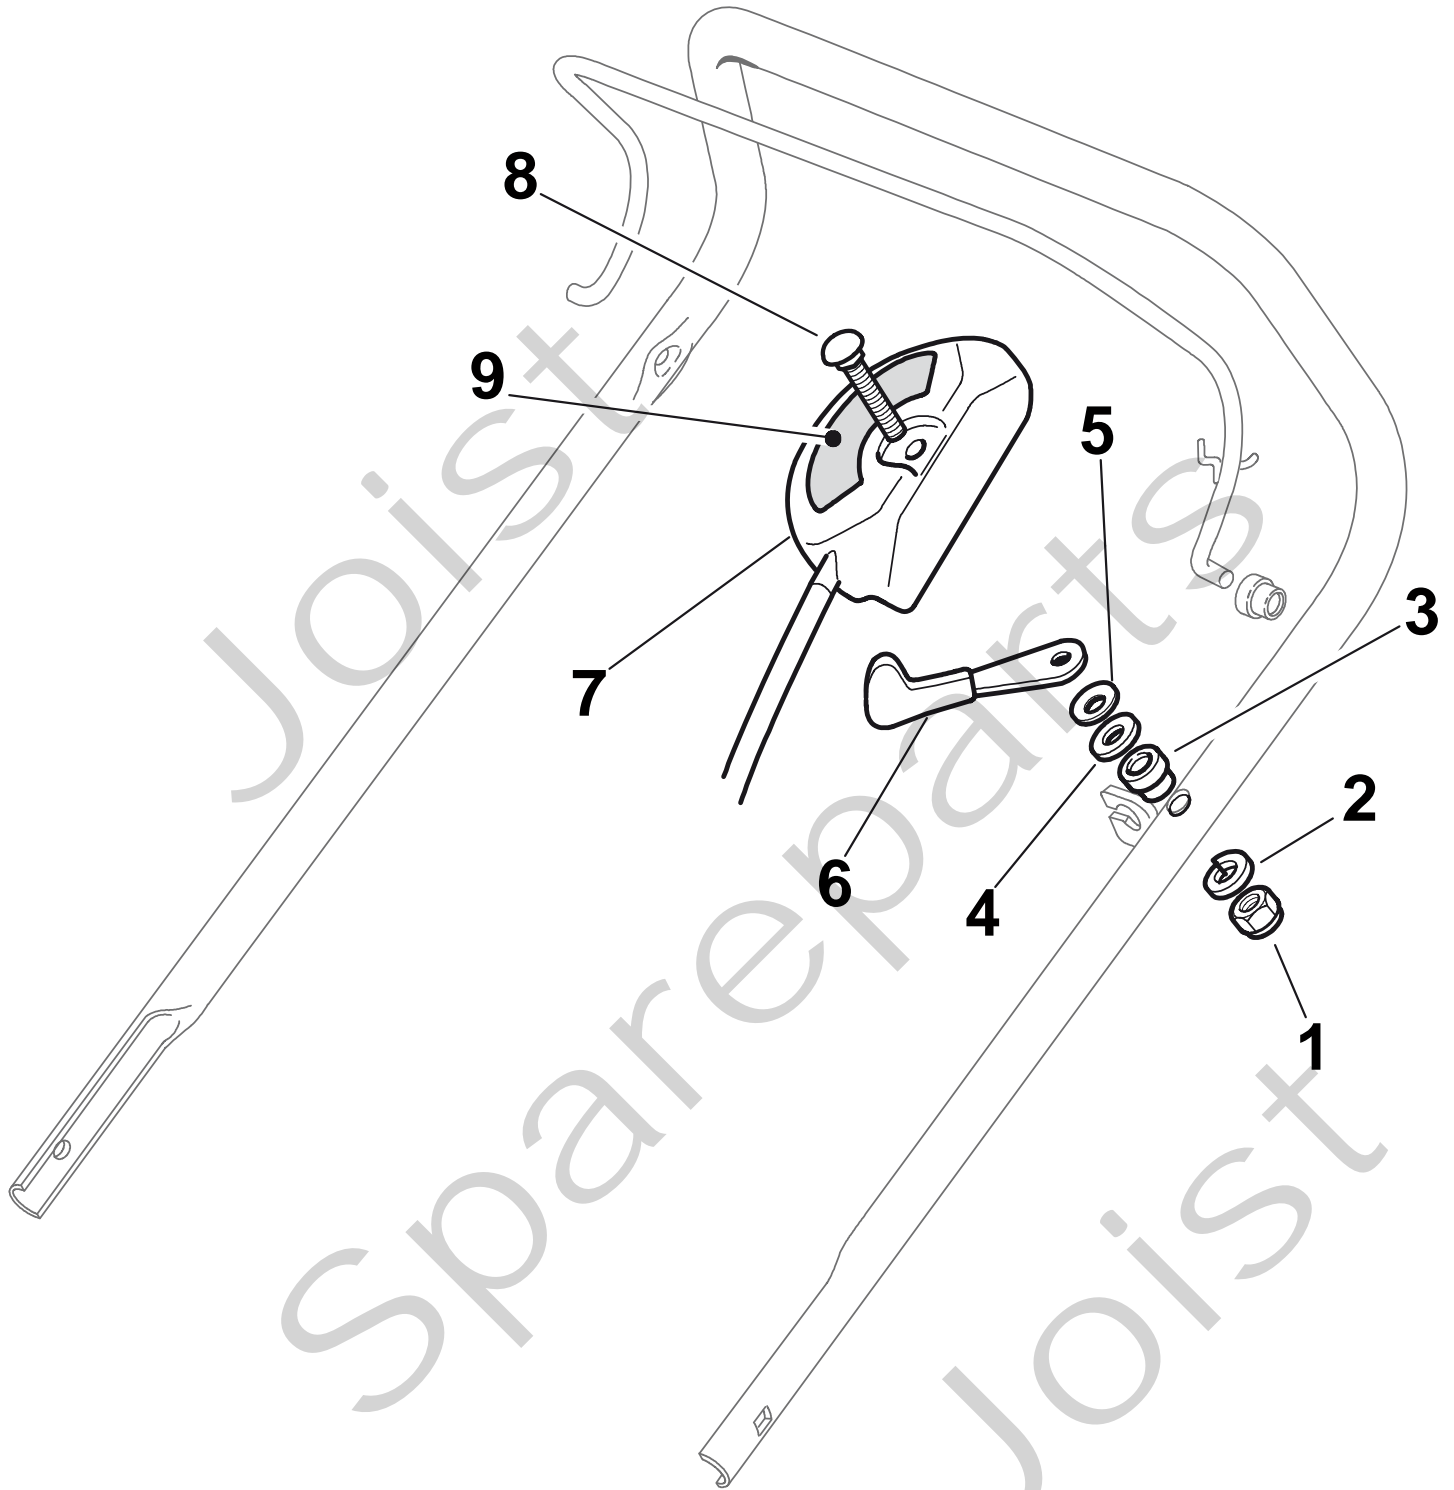

MULTIMOWER 48 S

Pos. Fig.	Antal Quantity	Art No Part No	Benämning	Description	Anmärkning Notes
1	1	12291000/0	Mutter	Nut	
2	1	12581500/0	Stift	Grower	
3	1	22171005/0	Distans	Spacer	
4	1	12521360/0	Bricka	Washer	
5	1	12508100/0	Rivet	Spring Washer	
6	1	81007279/1	Gasarm	Lever, Throttle	
7	1	81007080/0	Gaswire	Throttle Cable	
8	1	12815000/0	Skruv	Screw	
9	1	14356702/0	Dekal	Label