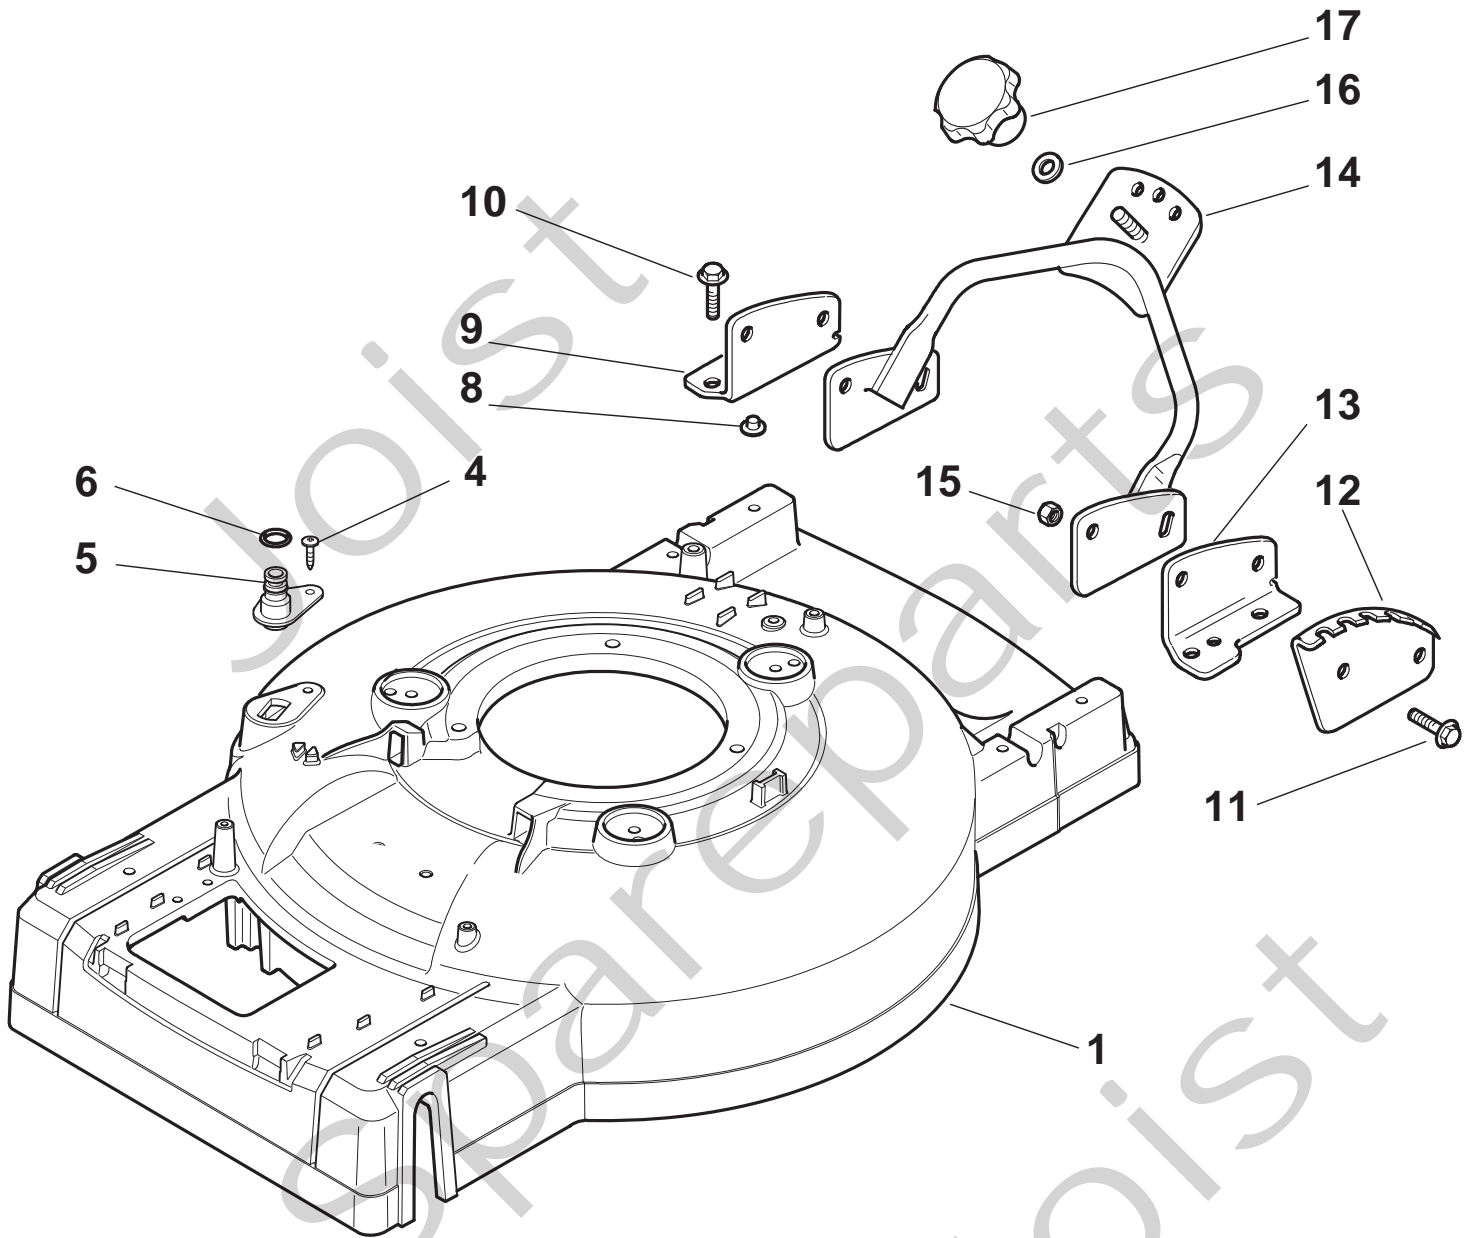

MULTICLIP PRO 53 4S SVAN

MULTICLIP PRO 53 4S SVAN

Pos. Fig.	Antal Quantity	Art No Part No	Benämning	Description	Anmärkning Notes
1	1	381003631/0	Chassi-grå	Deck Grey	
4	1	12728519/0	Skruv	Screw	
5	1	22034000/0	Hjulaxel-fram	Washing Connection	
6	1	19035000/0	O-ring	Or Ring	
8	2	22820054/0	Lock	Cap	
9	1	22778417/0	Fäste-hö	Bracket, R	
10	4	12735595/0	Skruv	Screw	
11	4	12800815/0	Skruv	Screw	
12	1	22735569/0	Höjdinställn.sektor	Sector, Height Adjustment	
13	1	22778415/0	Fäste-vä	Bracket, L	
14	1	81006361/0	Styre-mellandel	Handle, Middle Part Yellow	
15	4	12293200/0	Mutter	Nut	
16	1	12523080/0	Bricka	Washer	
17	1	22399813/0	Knopp	Knob