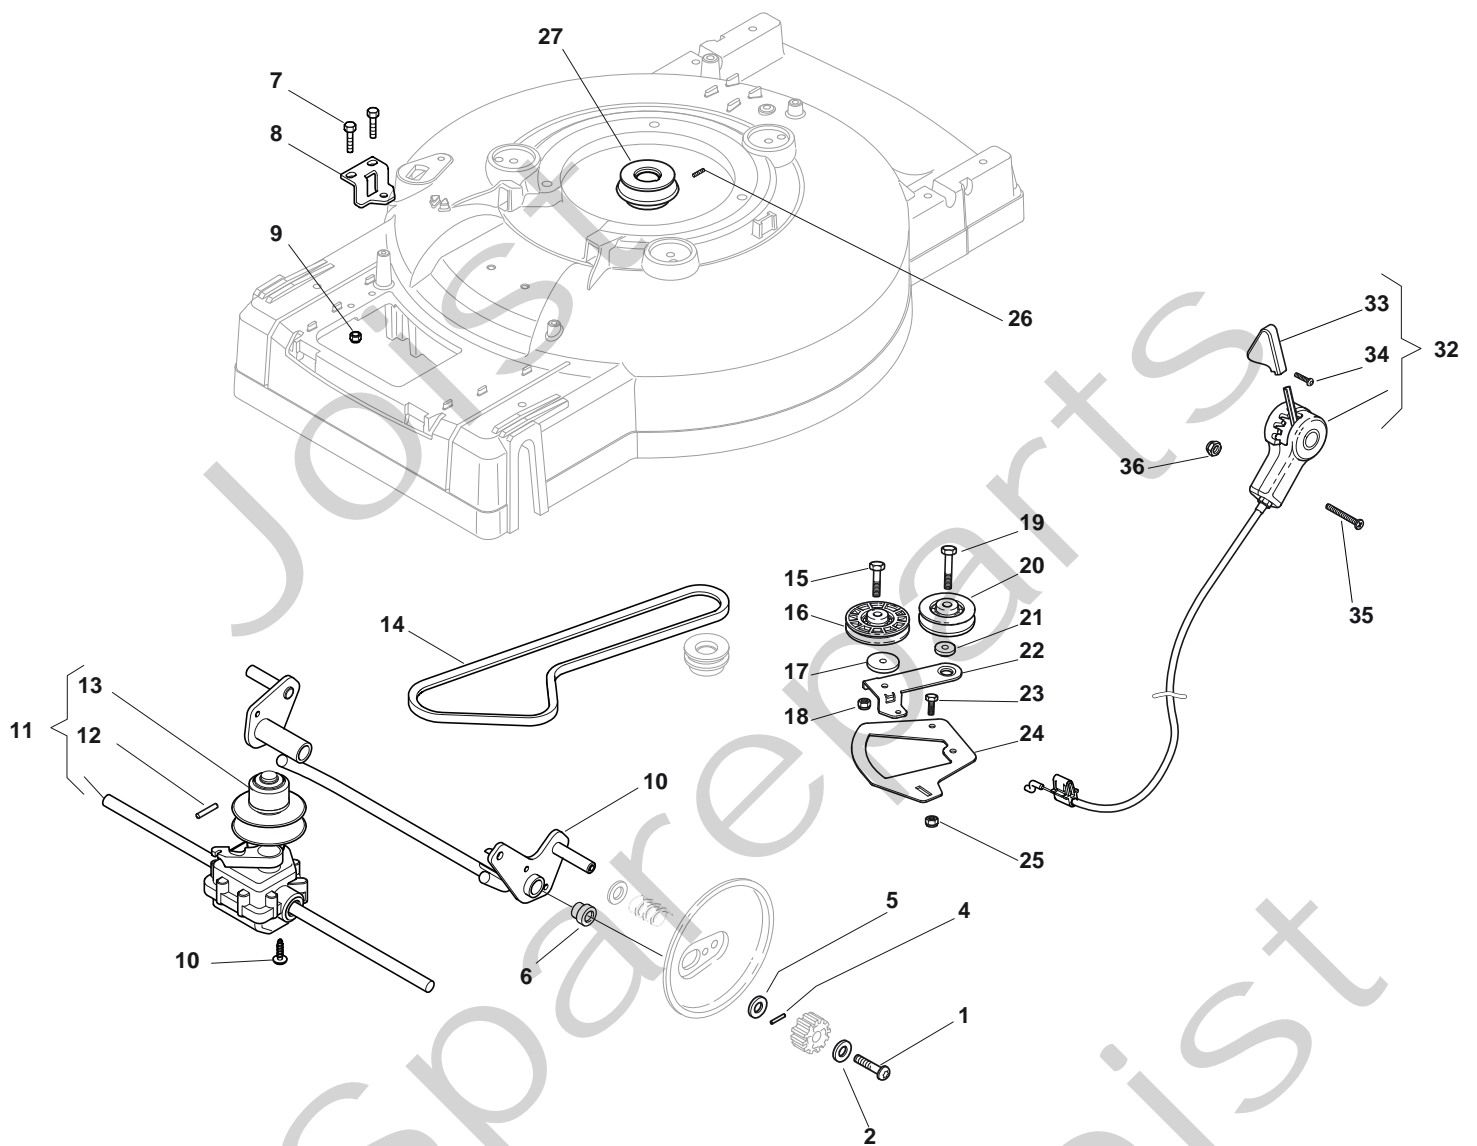

MULTICLIP PRO 53 4S SVAN

MULTICLIP PRO 53 4S SVAN

Pos. Fig.	Antal Quantity	Art No Part No	Benämning	Description	Anmärkning Notes
1	2	112735662/1	Skruv	Screw	
2	2	12521460/0	Bricka	Washer	
4	2	22753002/0	Stift	Pin	
5	2	22671661/0	Bricka	Washer	
6	2	22038406/0	Distans	Spacer	
7	2	12728704/0	Skruv	Screw	
8	1	322551661/0	Plåt	Plate	
9	2	12154510/0	Mutter	Nut	
10	1	381002833/1	Hjulaxel-fram	Axle, Front Wheels	
11	1	181003101/1	Transmission	Gear Box	
12	1	12645700/0	Stift	Pin	
13	1	122601925/0	Remskiva Ø 25	Pulley	
14	1	35064383/0	Drivrem Xpz Lp 837	Belt Xpz Lp 837	
15	1	12674701/0	Skruv	Screw	
16	1	22601914/0	Remskiva	Pulley	
17	1	22680009/0	Bricka	Washer	
18	1	12154510/0	Mutter	Nut	
19	1	12689500/0	Skruv	Screw	
20	1	22601915/0	Remskiva	Pulley	
21	1	22671656/0	Bricka	Washer	
22	1	22320007/0	Arm	Lever	
23	1	12791011/0	Skruv	Screw	
24	1	22806629/0	Fäste	Support	
25	2	12154510/0	Mutter	Nut	
26	1	12714312/0	Stift	Dowel	
27	1	122601920/0	Remskiva	Pulley, Crankshaft Ø 25	
32	1	81007112/0	Variatorreglage	Cable, Speed Drive Control	
33	1	22399809/0	Knopp	Knob	
34	1	12728300/0	Skruv	Screw	
35	2	12727787/0	Skruv	Screw	
36	2	12154510/0	Mutter	Nut