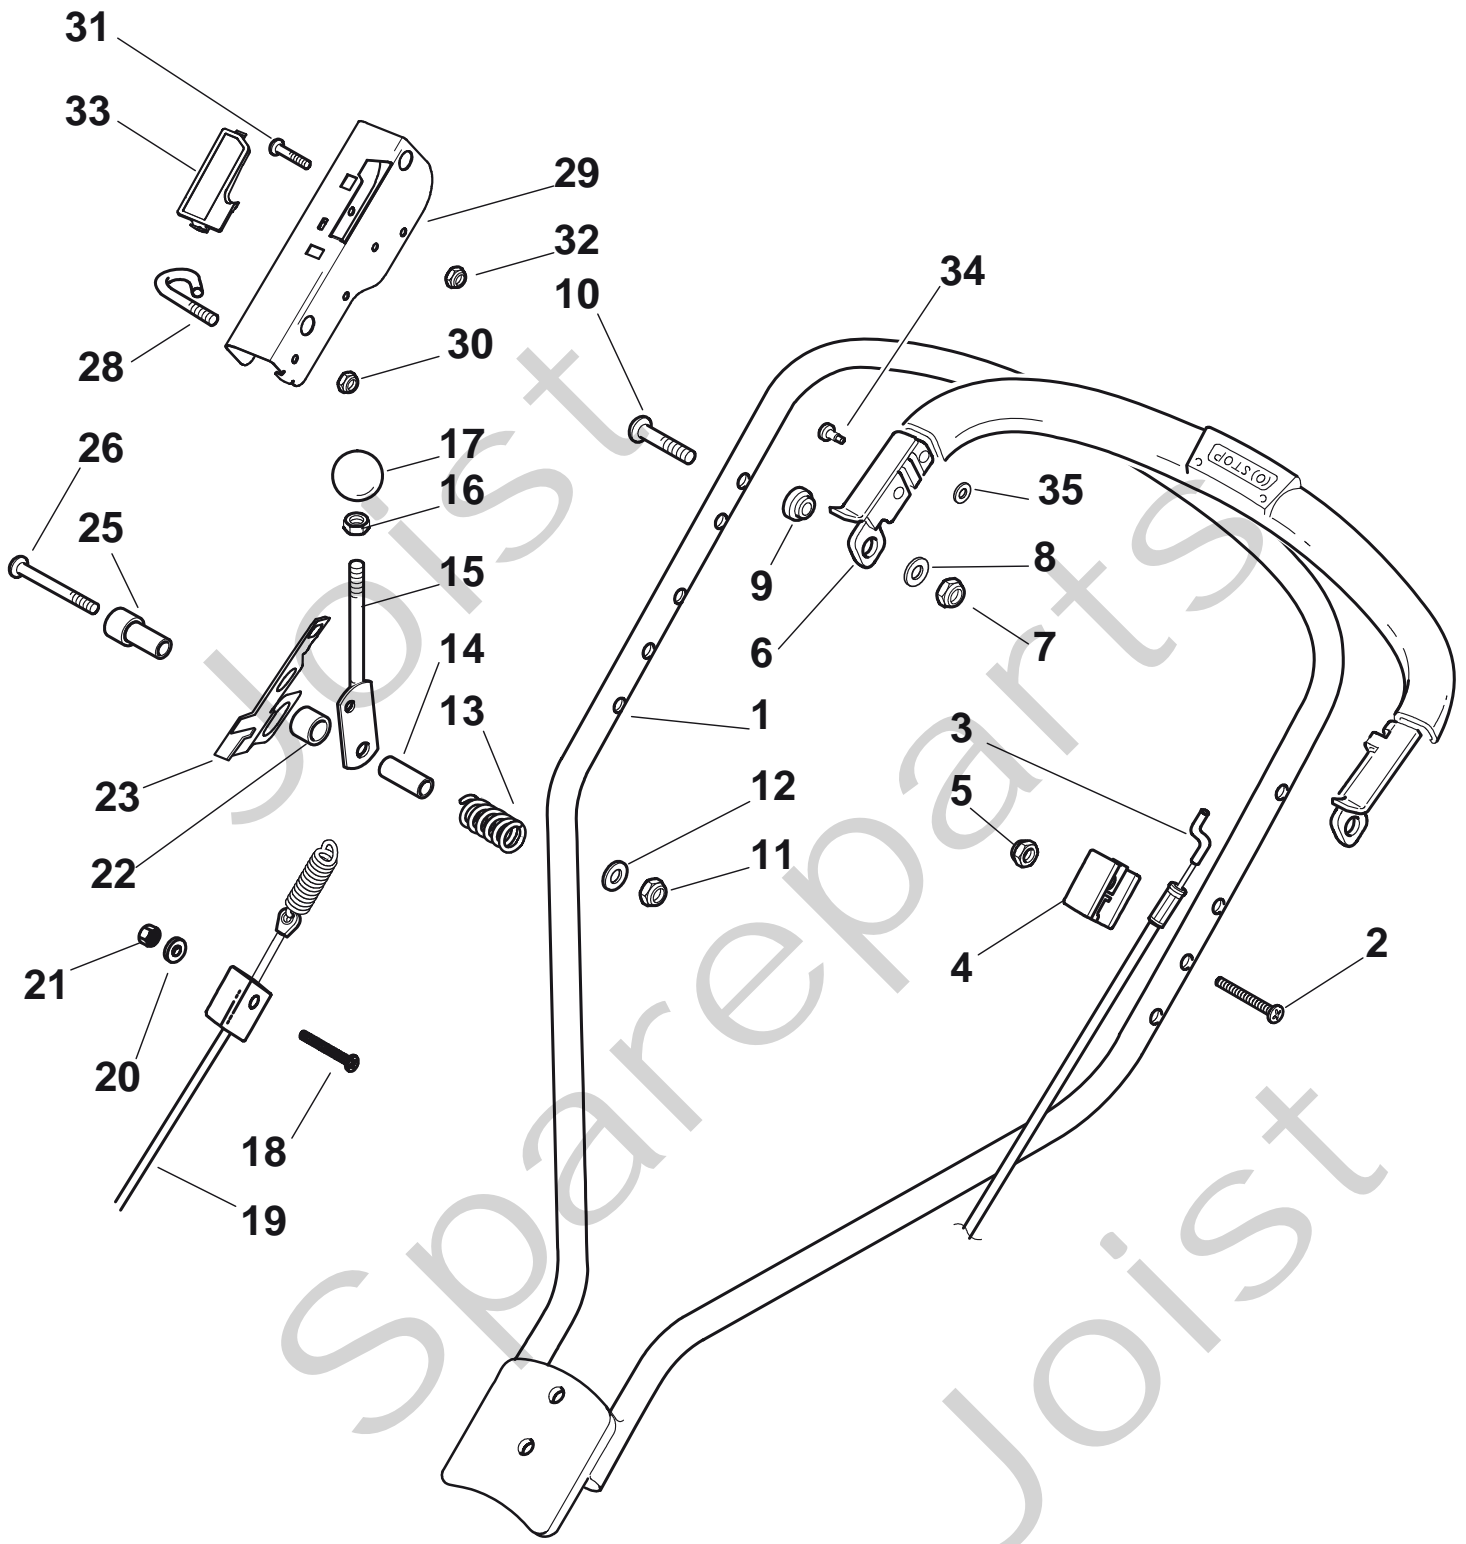

MULTICLIP PRO 53 4S SVAN

MULTICLIP PRO 53 4S SVAN

Pos. Fig.	Antal Quantity	Art No Part No	Benämning	Description	Anmärkning Notes
1	1	81006363/1	Styre-överdel	Handle, Upper Part Yellow	
2	1	12727783/0	Skruv	Screw	
3	1	81000732/0	Motorbromswire	Cable, Thread Engine Brake	
4	1	22551640/0	Plåt	Plate	
5	1	12154510/0	Mutter	Nut	
6	1	81003318/1	Reglagebygel	Lever, Engine Brake	
7	2	12154510/0	Mutter	Nut	
8	2	12521330/0	Bricka	Washer	
9	2	22671660/1	Bricka	Washer	
10	2	12727784/0	Skruv	Screw	
11	1	12292100/0	Mutter	Nut	
12	1	12530060/0	Bricka	Elastic Washer	
13	1	22450446/0	Fjäder	Spring	
14	1	22170840/0	Distans	Spacer	
15	1	81003313/0	Reglagebygel-drivning	Lever, Driving	
16	1	12293200/0	Mutter	Nut	
17	1	22399812/0	Knopp	Knob	
18	1	12727791/0	Skruv	Screw	
19	1	381000746/1	Kopplingswire	Cable, Rear Drive	
20	1	12521330/0	Bricka	Washer	
21	1	12154510/0	Mutter	Nut	
22	1	22170843/0	Distans	Spacer	
23	1	22551653/0	Plåt	Plate	
25	1	22170842/0	Distans	Spacer	
26	1	12727786/0	Skruv	Screw	
28	1	22430314/0	Fjäder	Spring	
29	1	81004405/0	Panel	Dash Board	
30	1	12154510/0	Mutter	Nut	
31	1	12727792/0	Skruv	Screw	
32	1	12154510/0	Mutter	Nut	
33	1	22500050/0	Glidblock	Shoe	
34	1	22524342/0	Stift	Pin	
35	1	12604897/0	Bricka	Washer