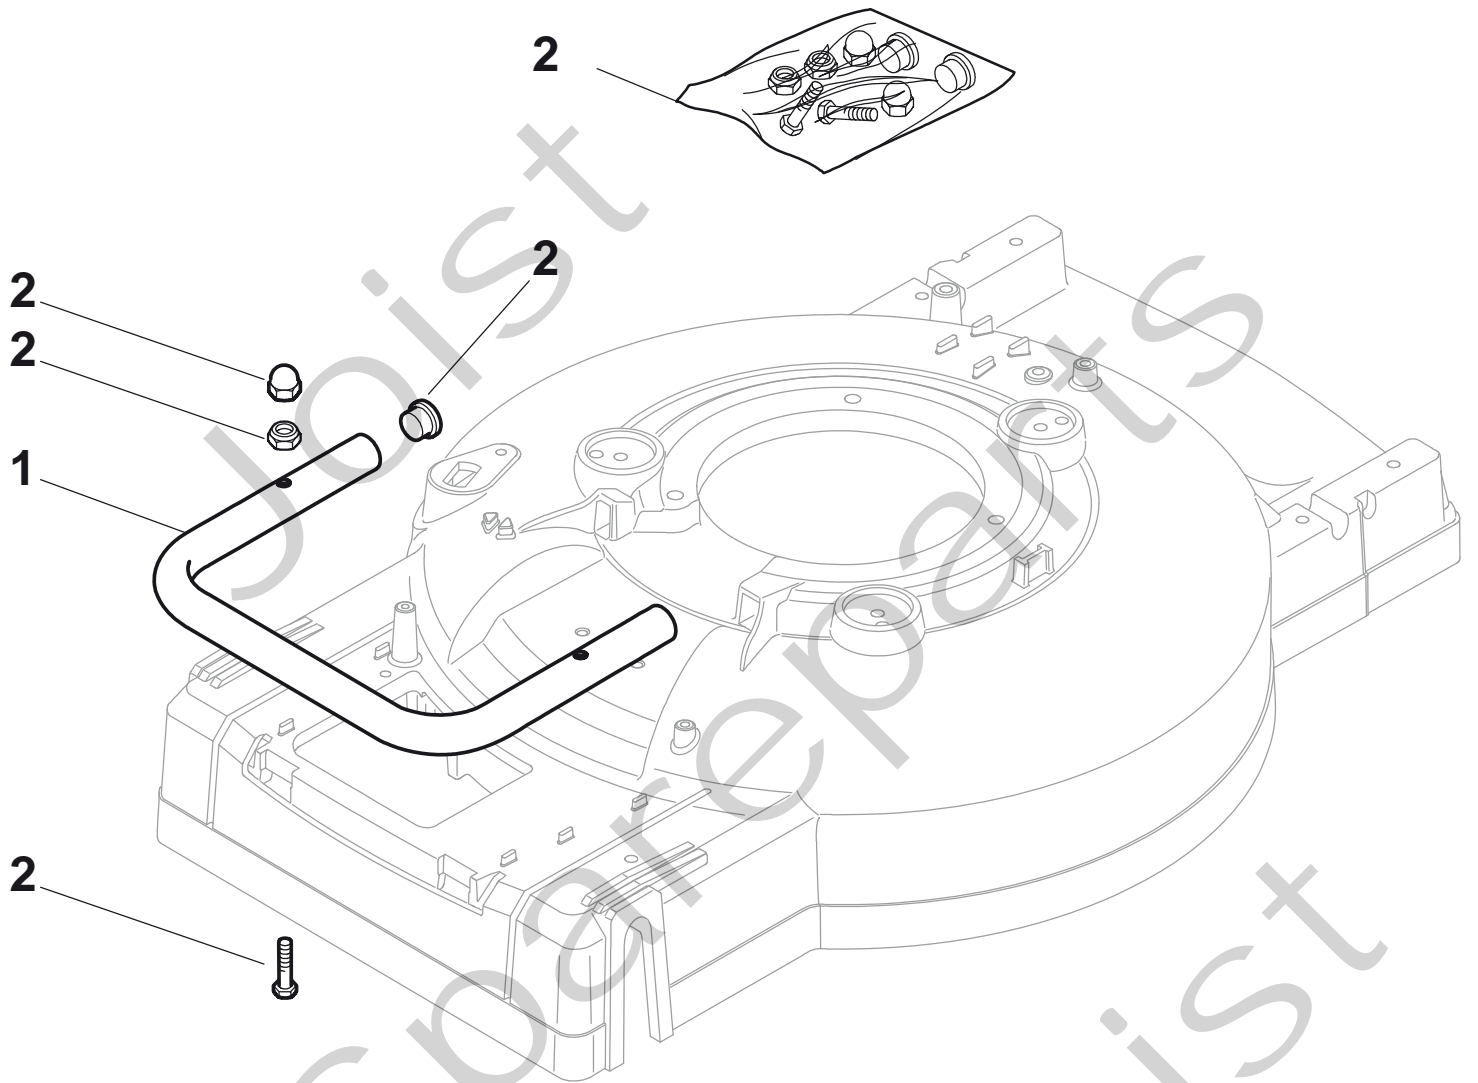

STIGA®

MULTICLIP PRO 53 4S SVAN

MULTICLIP PRO 53 4S SVAN

Pos. Fig.	Antal Quantity	Art No Part No	Benämning	Description	Anmärkning Notes
1	2	322545157/1	Plåt	Plate	
2	4	112735662/1	Skruv	Screw	
3	2	22671659/0	Bricka	Washer	
4	2	22430215/0	Fjäder	Spring	
5	2	12604899/0	Låsbricka	Crown Fastener	
6	1	22033328/0	Höjdinställn.stång	Rod, Height Adjustment Control	
7	1	12735651/0	Skruv	Screw	
8	1	22545139/0	Plåt	Plate	
9	1	22446183/0	Fjäder	Spring	
10	2	22671659/0	Bricka	Washer	
11	2	22430215/0	Fjäder	Spring	
12	2	12735661/0	Skruv	Screw	
13	2	22551529/0	Plåt	Plate	
14	2	12521330/0	Bricka	Washer	
15	1	81002835/0	Hjulaxel-bakre	Axle, Rear Wheels	
16	1	12793701/0	Skruv	Screw	
17	1	22170830/0	Distans	Spacer	
18	1	81003317/0	Höjdinställningsspak	Lever, Height Adjustment	
19	1	12293201/0	Mutter	Nut	
20	1	12293200/0	Mutter	Nut	
21	1	22399812/0	Knopp	Knob	
25	2	22600129/0	Hjulskydd	Protection, Wheel	
26	4	12735661/0	Skruv	Screw	
27	4	12521330/0	Bricka	Washer	
28	2	81007367/0	Hjul Ø 205	Wheel Ø 205	
29	2	22570128/0	Drev	Pinion	
30	2	22120108/0	Ringdrev	Ring Gear	
31	4	19216038/0	Kullager	Bearing	
32	2	12521460/0	Bricka	Washer	
33	2	112735662/1	Skruv	Screw	
34	4	22110380/0	Navkapsel	Hub Cap	
35	2	22600130/0	Hjulskydd	Protection, Wheel	
36	2	81007365/0	Hjul Ø 205	Wheel Ø 205	
37	4	19216038/0	Kullager	Bearing	
38	2	12521460/0	Bricka	Washer	
39	2	112735662/1	Skruv	Screw	