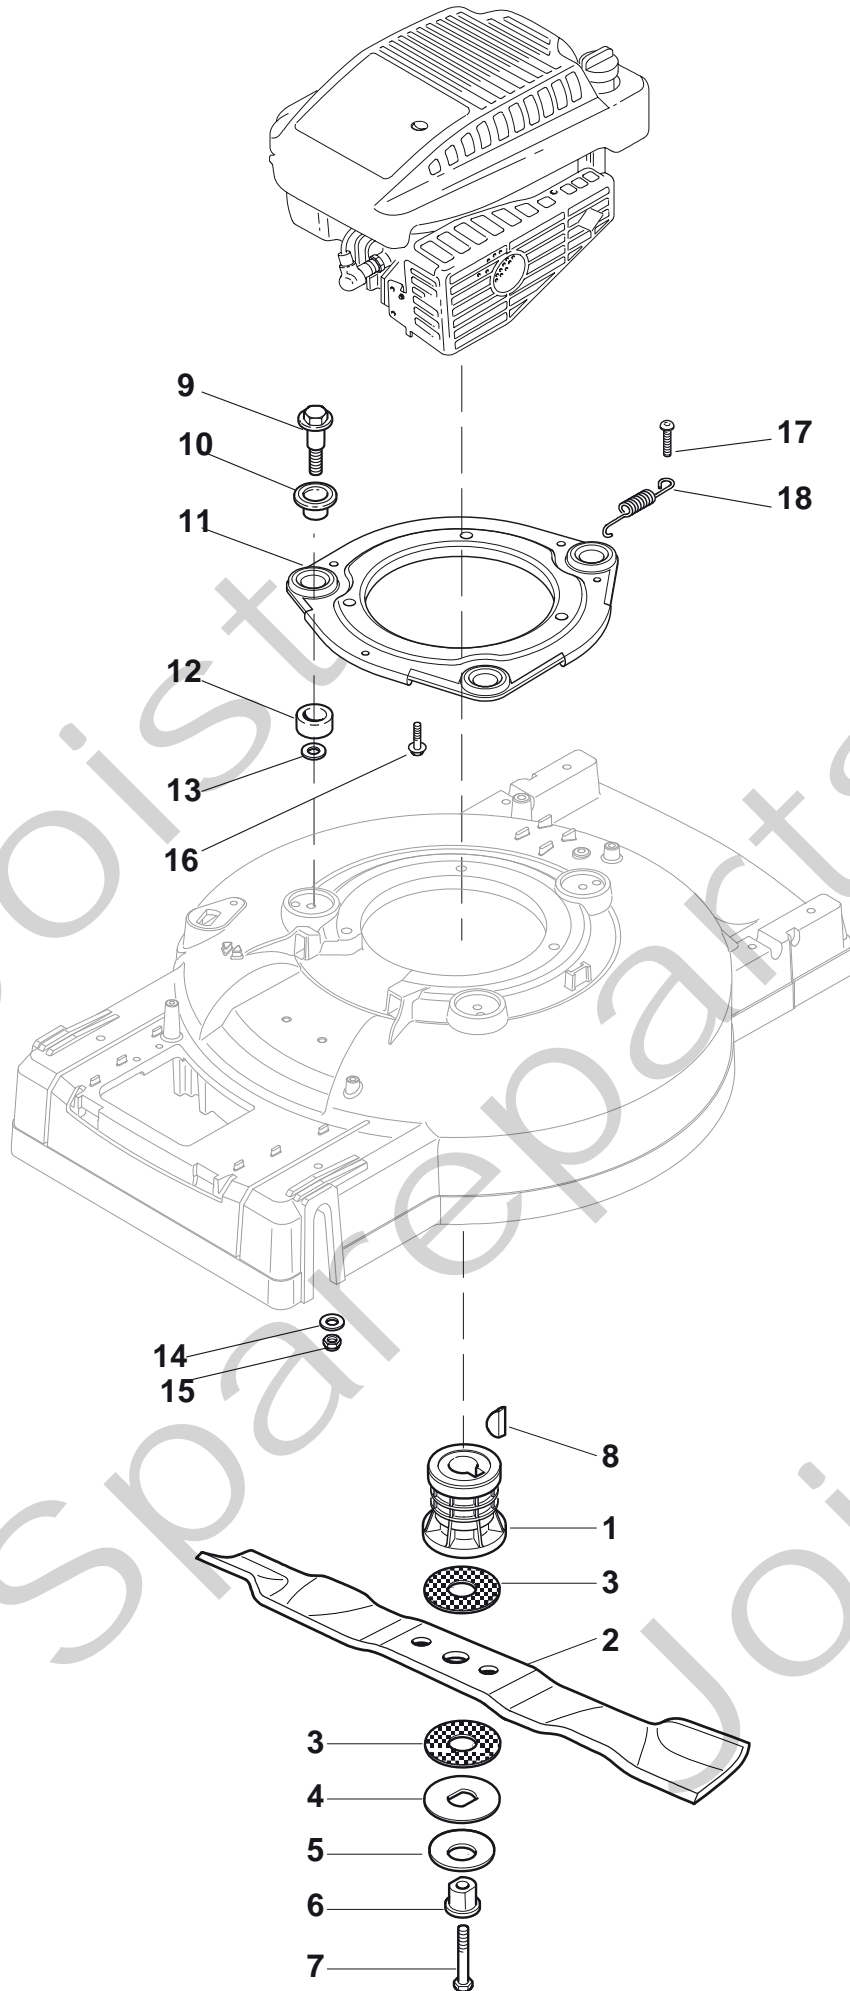

MULTICLIP PRO 53 4S SVAN

MULTICLIP PRO 53 4S SVAN

Pos. Fig.	Antal Quantity	Art No Part No	Benämning	Description	Anmärkning Notes
1	1	122465632/0	Knivfäste Ø 25	Hub With Pulley, Crankshaft Ø 25	
2	1	81004139/0	Kniv	Blade Winged	
3	2	22672110/1	Friktionsskiva	Clutch Washer	
4	1	22672105/0	Bricka	Washer	
5	1	12508120/0	Fjäderbricka	Cupped Spring	
6	1	22041940/0	Bussning	Clutch Bush	
7	1	12736850/0	Skruv	Screw	
8	1	12139150/0	Kil	Feather, Crankshaft Ø 25	
9	3	22524329/0	Stift	Pin	
10	3	22672201/0	Bricka	Washer	
11	1	81207220/0	Fläns	Flange, Yellow	
12	3	22250012/0	Kedjelänk	Grommet	
13	3	22671651/0	Bricka	Washer	
14	3	12521350/0	Bricka	Washer	
15	3	12155000/0	Mutter	Nut	
16	3	112735108/1	Skruv	Screw	
17	1	12791400/0	Skruv	Screw	
18	1	122450449/0	Fjäder	Spring	