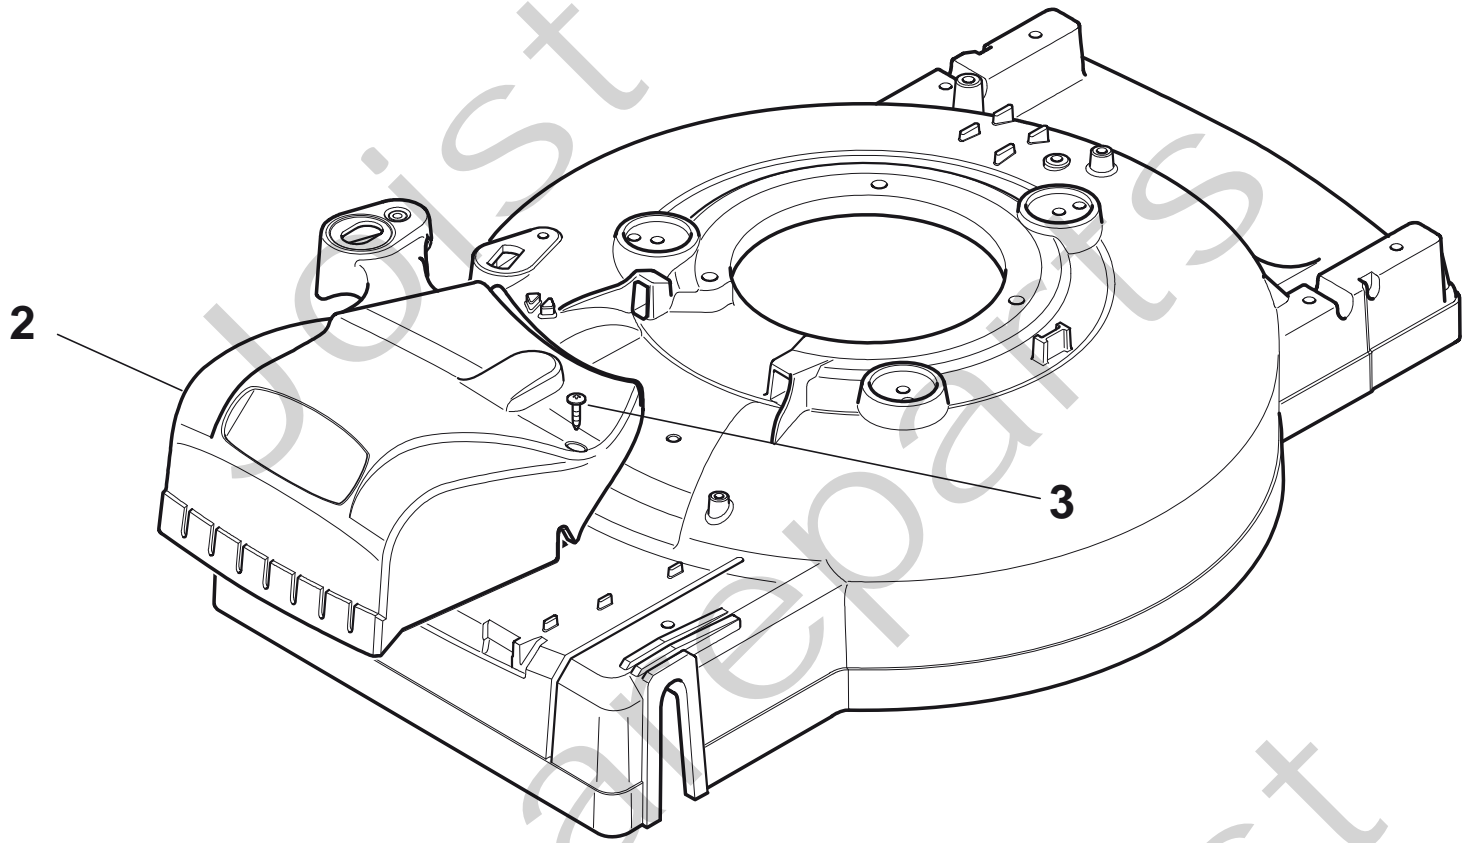

MULTICLIP PRO 53 4S SVAN

MULTICLIP PRO 53 4S SVAN

Pos. Fig.	Antal Quantity	Art No Part No	Benämning	Description	Anmärkning Notes
2	1	322226120/0	Remskydd-gul	Belt Protection, Yellow	
3	2	12728440/0	Skruv	Screw