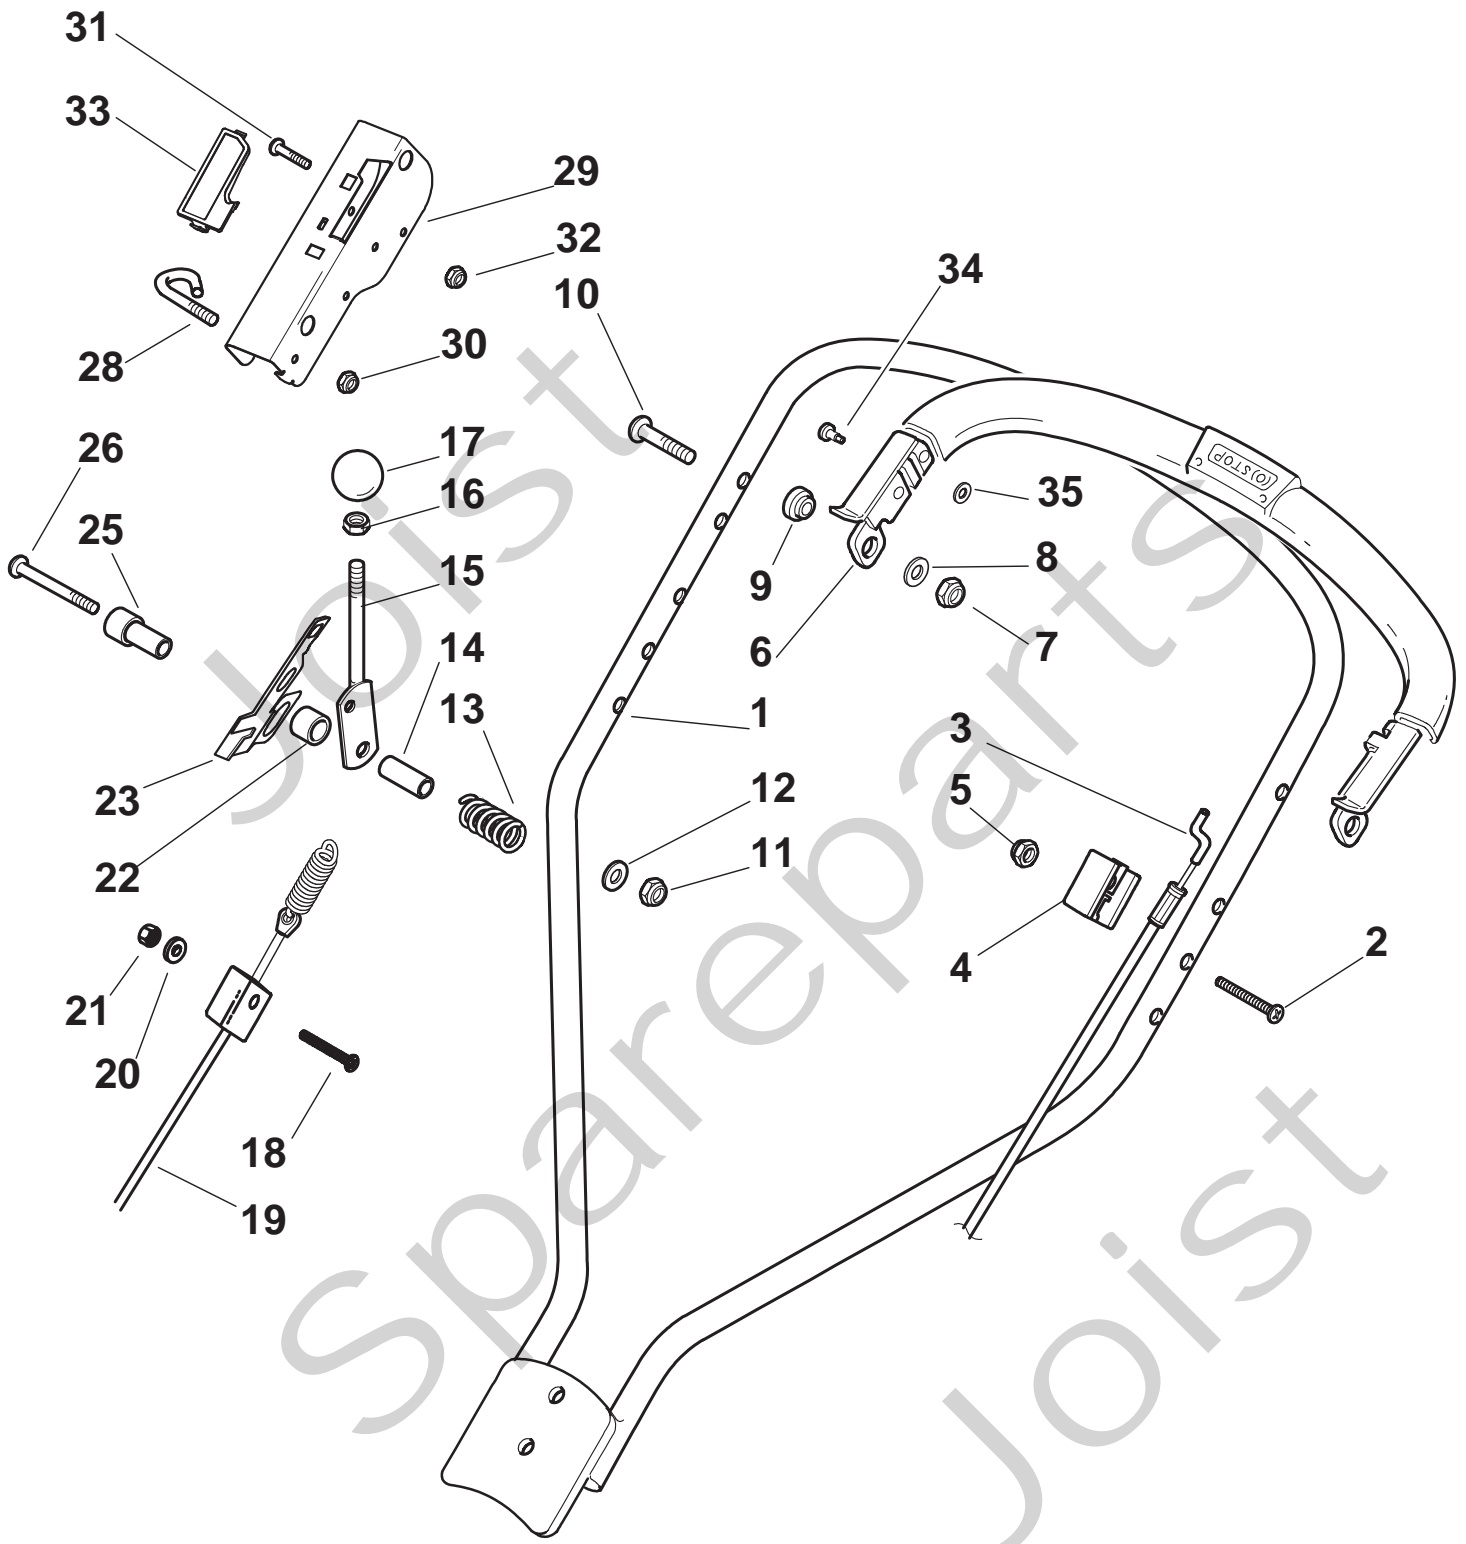

MULTICLIP PRO 50 4S INOX SVAN

MULTICLIP PRO 50 4S INOX SVAN

Pos. Fig.	Antal Quantity	Art No Part No	Benämning	Description	Anmärkning Notes
1	1	81006363/1	Styre-överdel	Handle, Upper Part Yellow	
2	1	12727783/0	Skruv	Screw	
3	1	181000769/1	Motorbromswire	Cable, Thread Engine Brake	
4	1	22551640/0	Plåt	Plate	
5	1	12154510/0	Mutter	Nut	
6	1	81003318/1	Reglagebygel	Lever, Engine Brake	
7	2	12154510/0	Mutter	Nut	
8	2	12521330/0	Bricka	Washer	
9	2	22671660/1	Bricka	Washer	
10	2	12727784/0	Skruv	Screw	
11	1	12292100/0	Mutter	Nut	
12	1	12530060/0	Bricka	Elastic Washer	
13	1	22450446/0	Fjäder	Spring	
14	1	22170840/0	Distans	Spacer	
15	1	81003313/0	Reglagebygel-drivning	Lever, Driving	
16	1	12293200/0	Mutter	Nut	
17	1	22399812/0	Knopp	Knob	
18	1	12727791/0	Skruv	Screw	
19	1	381000745/1	Kopplingswire	Cable, Rear Drive	
20	1	12521330/0	Bricka	Washer	
21	1	12154510/0	Mutter	Nut	
22	1	22170843/0	Distans	Spacer	
23	1	22551653/0	Plåt	Plate	
25	1	22170842/0	Distans	Spacer	
26	1	12727786/0	Skruv	Screw	
28	1	22430314/0	Fjäder	Spring	
29	1	81004405/0	Panel	Dash Board	
30	1	12154510/0	Mutter	Nut	
31	1	12727792/0	Skruv	Screw	
32	1	12154510/0	Mutter	Nut	
33	1	22500050/0	Glidblock	Shoe	
34	1	22524342/0	Stift	Pin	
35	1	12604897/0	Bricka	Washer