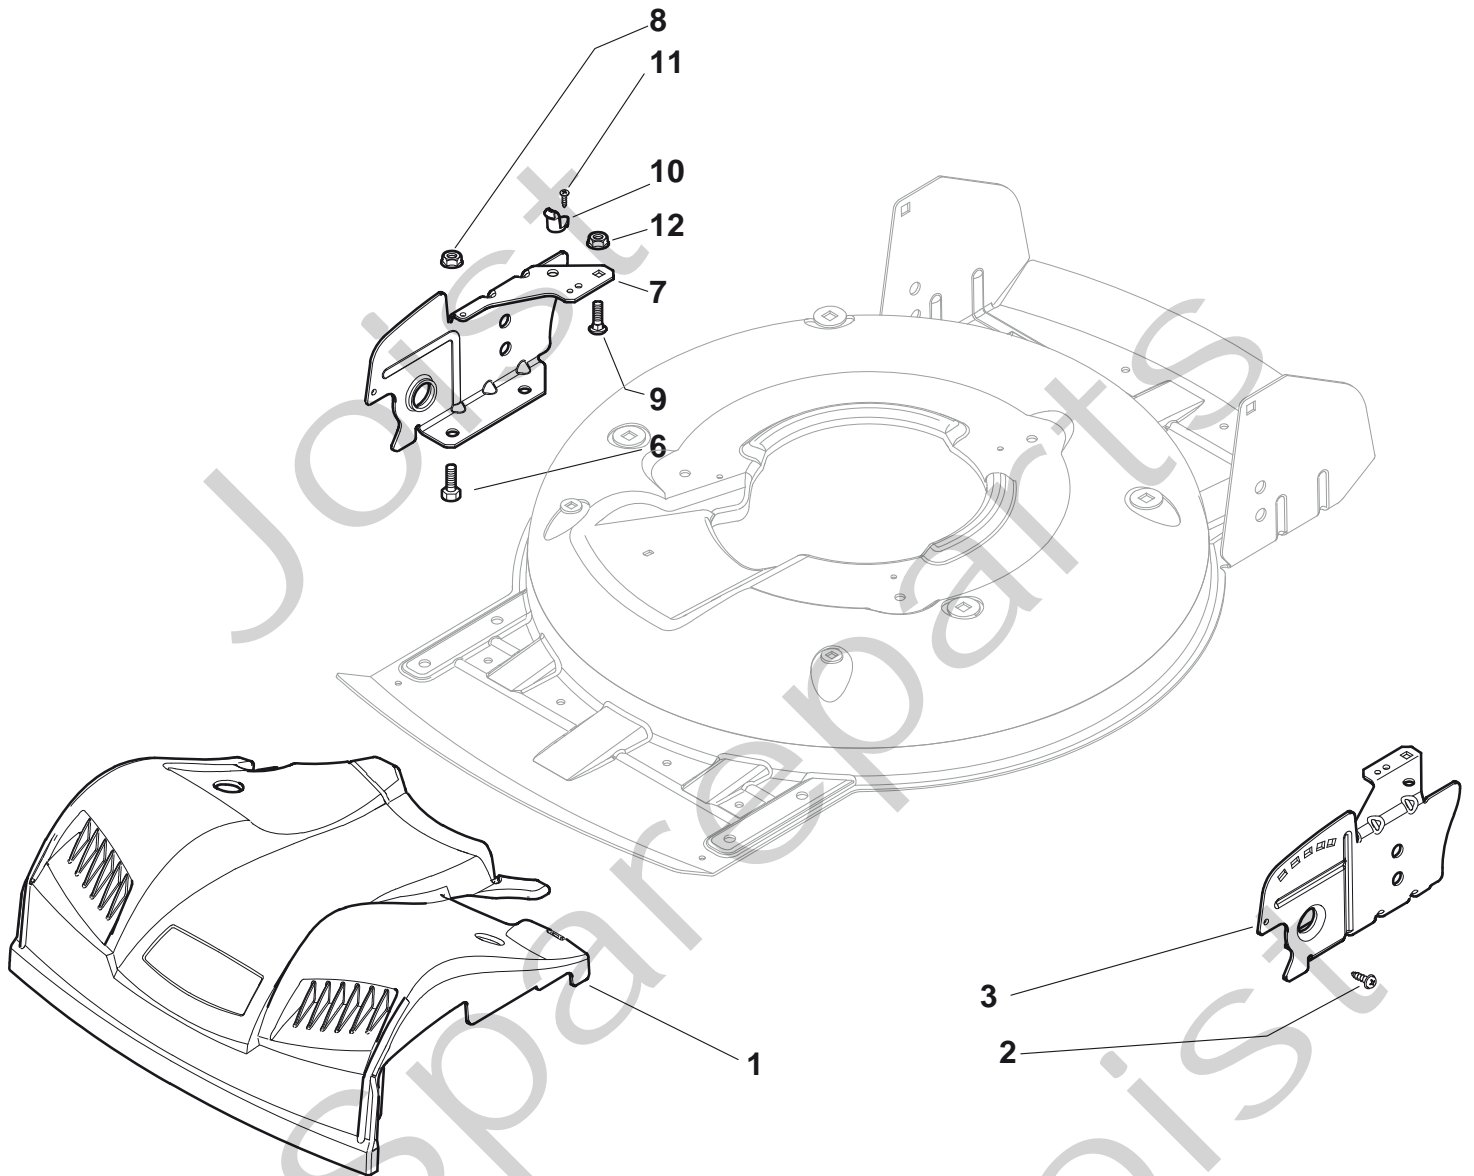

STIGA®

MULTICLIP PRO 50 4S INOX SVAN

MULTICLIP PRO 50 4S INOX SVAN

Pos. Fig.	Antal Quantity	Art No Part No	Benämning	Description	Anmärkning Notes
1	1	322064691/0	Chassi INOX	Deck INOX	
3	1	81002849/0	Hjulaxel-fram	Axle, Front Wheels	
12	4	12791011/0	Skruv	Screw	
13	1	322545169/0	Platta-vä	Left Plate, INOX	
14	4	12154510/0	Mutter	Nut	
15	1	322545167/0	Platta-hö	Right Plate, INOX	
16	1	81002851/0	Hjulaxel-bakre	Axle, Rear Wheels	
17	2	12789000/0	Skruv	Screw	
18	1	81003323/0	Höjdinställningsspak	Lever, Height Adjustment	
19	2	12154330/0	Mutter	Nut	
20	1	12293200/0	Mutter	Nut	
21	1	22399812/0	Knopp	Knob	
22	2	12735661/0	Skruv	Screw	
23	2	22551529/0	Plåt	Plate	
24	2	12521330/0	Bricka	Washer	
25	1	22033329/0	Höjdinställn.stång	Rod, Height Adjustment Control	
26	2	12604899/0	Låsbricka	Crown Fastener	
27	1	22446184/0	Fjäder	Spring	