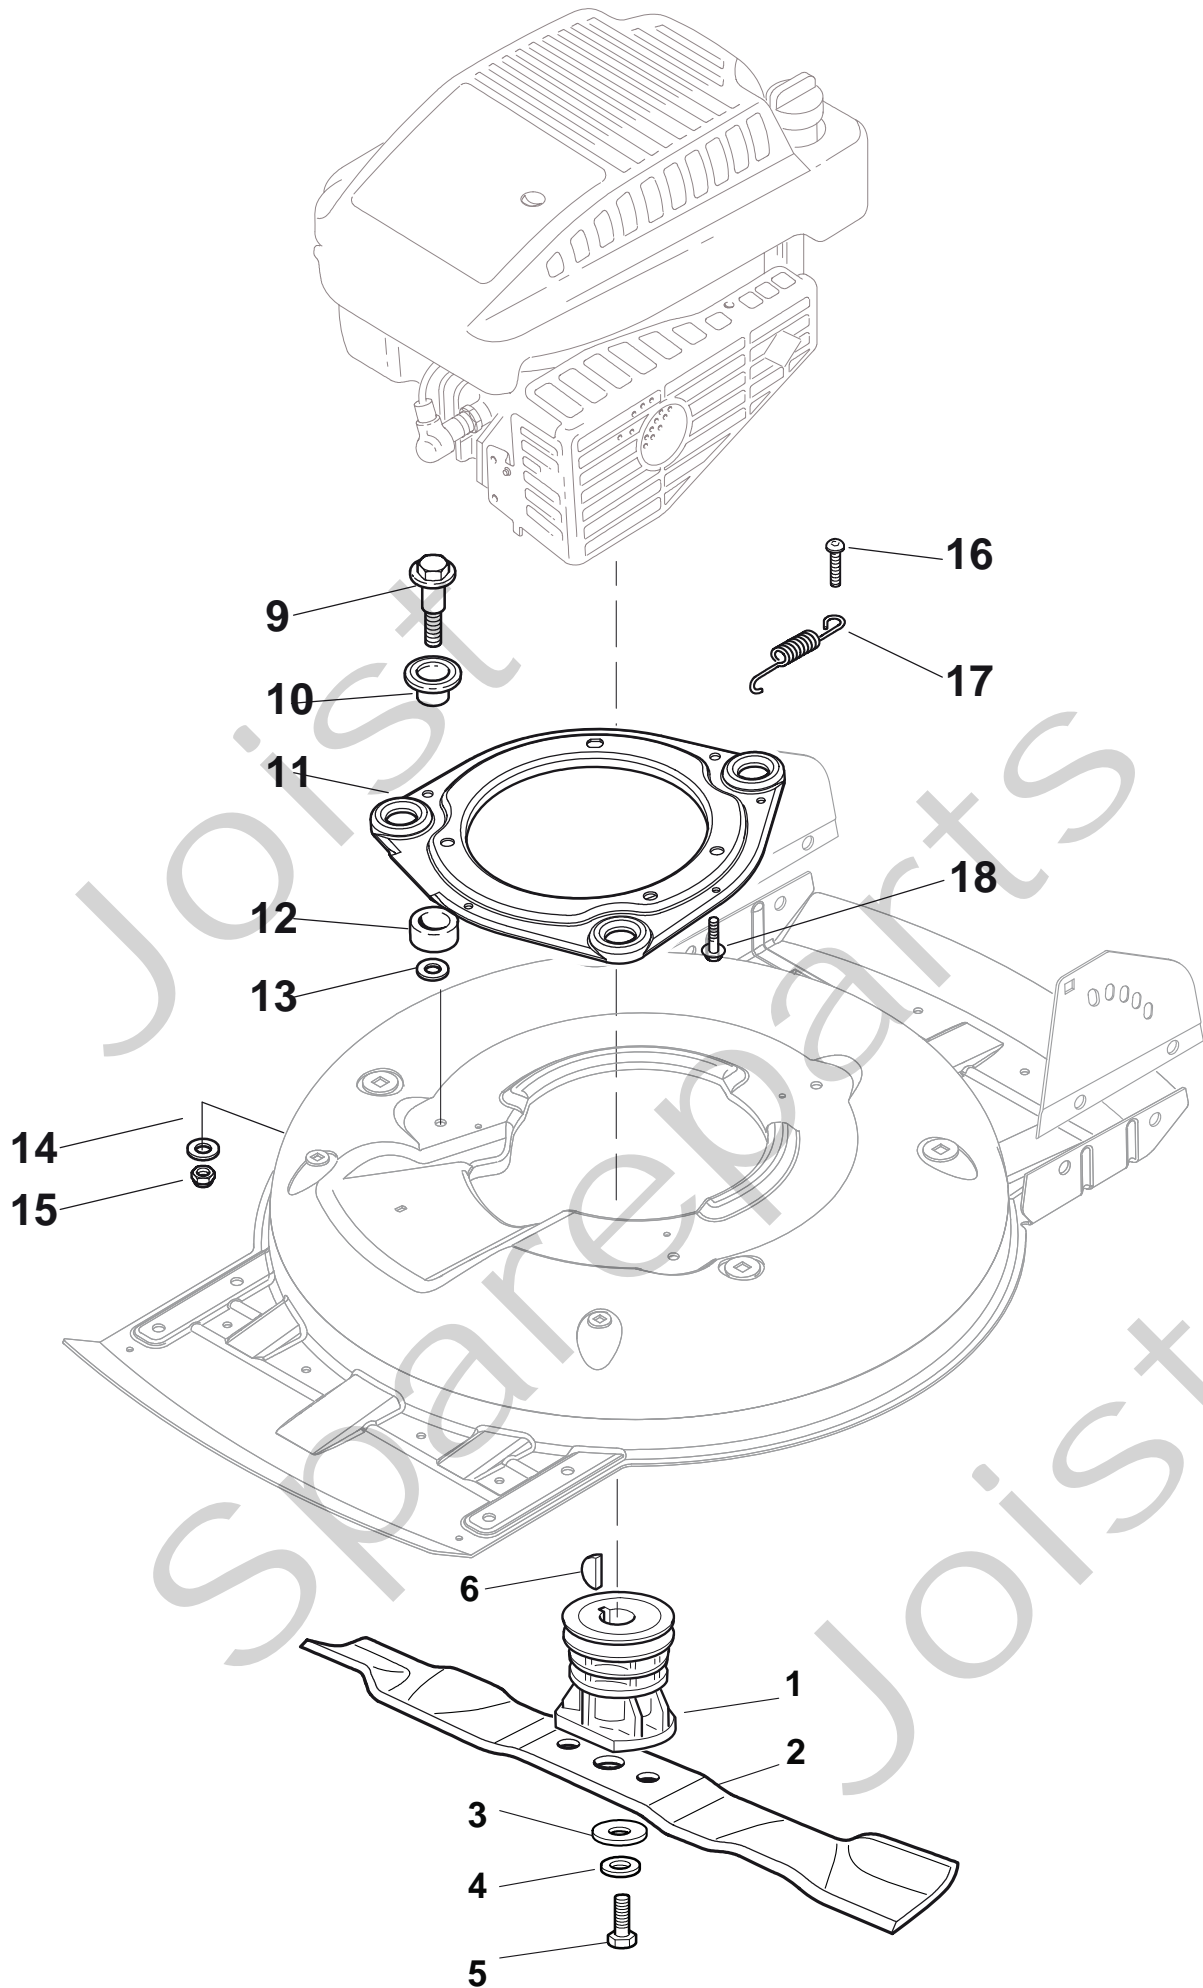

MULTICLIP PRO 50 4S INOX SVAN

Pos. Fig.	Antal Quantity	Art No Part No	Benämning	Description	Anmärkning Notes
1	1	122465608/2	Knivfäste Ø 25	Hub With Pulley, Crankshaft Ø 25	
2	1	81004146/0	Kniv	Blade Standard	
3	1	22160400/0	Dammskydd	Dust Cover	
4	1	12523080/0	Bricka	Washer	
5	1	12735698/0	Skruv	Screw	
6	1	12139150/0	Kil	Feather, Crankshaft Ø 25	
9	3	22524329/0	Stift	Pin	
10	3	22672201/0	Bricka	Washer	
11	1	81207221/1	Fläns	Flange, Yellow	
12	3	22250012/0	Kedjelänk	Grommet	
13	3	22671651/0	Bricka	Washer	
14	3	12521350/0	Bricka	Washer	
15	3	12155000/0	Mutter	Nut	
16	1	12791400/0	Skruv	Screw	
17	1	22450444/0	Fjäder	Spring	
18	3	112735108/1	Skruv	Screw