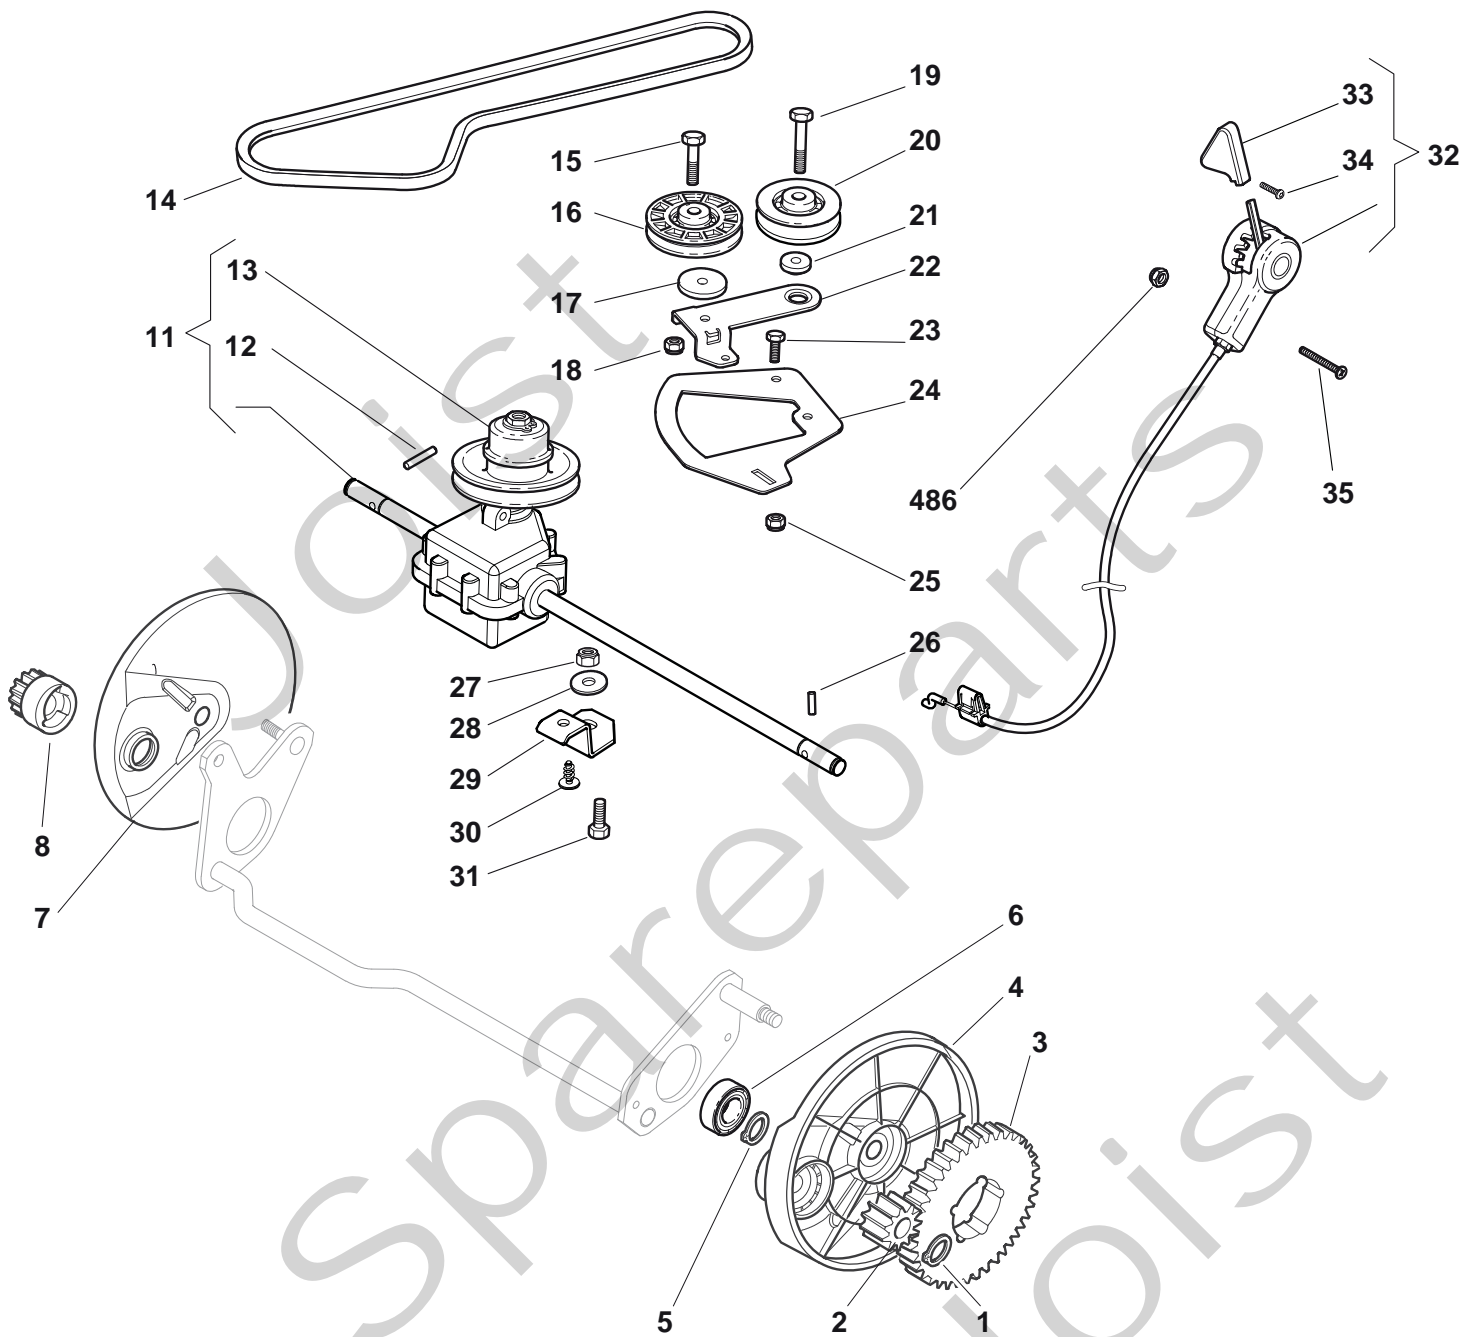

MULTICLIP PRO 50 4S INOX SVAN

Pos. Fig.	Antal Quantity	Art No Part No	Benämning	Description	Anmärkning Notes
1	1	81006373/0	Styre-underdel, hö	Right Handle, Lower Part Yellow	
2	4	18566114/0	Plugg	Cap	
3	6	12819100/0	Skruv	Screw	
4	6	12155000/0	Mutter	Nut	
5	6	18203854/0	Tätningshylsa	Protection	
6	1	81006375/0	Styre-underdel, vä	Left Handle, Lower Part Yellow	
7	4	12793102/0	Skruv	Screw	
8	1	81006361/0	Styre-mellandel	Handle, Middle Part Yellow	
9	4	12155000/0	Mutter	Nut	
10	2	12523060/0	Bricka	Washer	
11	1	12523080/0	Bricka	Washer	
12	1	22399813/0	Knopp	Knob	

MULTICLIP PRO 50 4S INOX SVAN

MULTICLIP PRO 50 4S INOX SVAN

Pos. Fig.	Antal Quantity	Art No Part No	Benämning	Description	Anmärkning Notes
1	1	81006363/1	Styre-överdel	Handle, Upper Part Yellow	
2	1	12727783/0	Skruv	Screw	
3	1	181000769/1	Motorbromswire	Cable, Thread Engine Brake	
4	1	22551640/0	Plåt	Plate	
5	1	12154510/0	Mutter	Nut	
6	1	81003318/1	Reglagebygel	Lever, Engine Brake	
7	2	12154510/0	Mutter	Nut	
8	2	12521330/0	Bricka	Washer	
9	2	22671660/1	Bricka	Washer	
10	2	12727784/0	Skruv	Screw	
11	1	12292100/0	Mutter	Nut	
12	1	12530060/0	Bricka	Elastic Washer	
13	1	22450446/0	Fjäder	Spring	
14	1	22170840/0	Distans	Spacer	
15	1	81003313/0	Reglagebygel-drivning	Lever, Driving	
16	1	12293200/0	Mutter	Nut	
17	1	22399812/0	Knopp	Knob	
18	1	12727791/0	Skruv	Screw	
19	1	381000745/1	Kopplingswire	Cable, Rear Drive	
20	1	12521330/0	Bricka	Washer	
21	1	12154510/0	Mutter	Nut	
22	1	22170843/0	Distans	Spacer	
23	1	22551653/0	Plåt	Plate	
25	1	22170842/0	Distans	Spacer	
26	1	12727786/0	Skruv	Screw	
28	1	22430314/0	Fjäder	Spring	
29	1	81004405/0	Panel	Dash Board	
30	1	12154510/0	Mutter	Nut	
31	1	12727792/0	Skruv	Screw	
32	1	12154510/0	Mutter	Nut	
33	1	22500050/0	Glidblock	Shoe	
34	1	22524342/0	Stift	Pin	
35	1	12604897/0	Bricka	Washer	