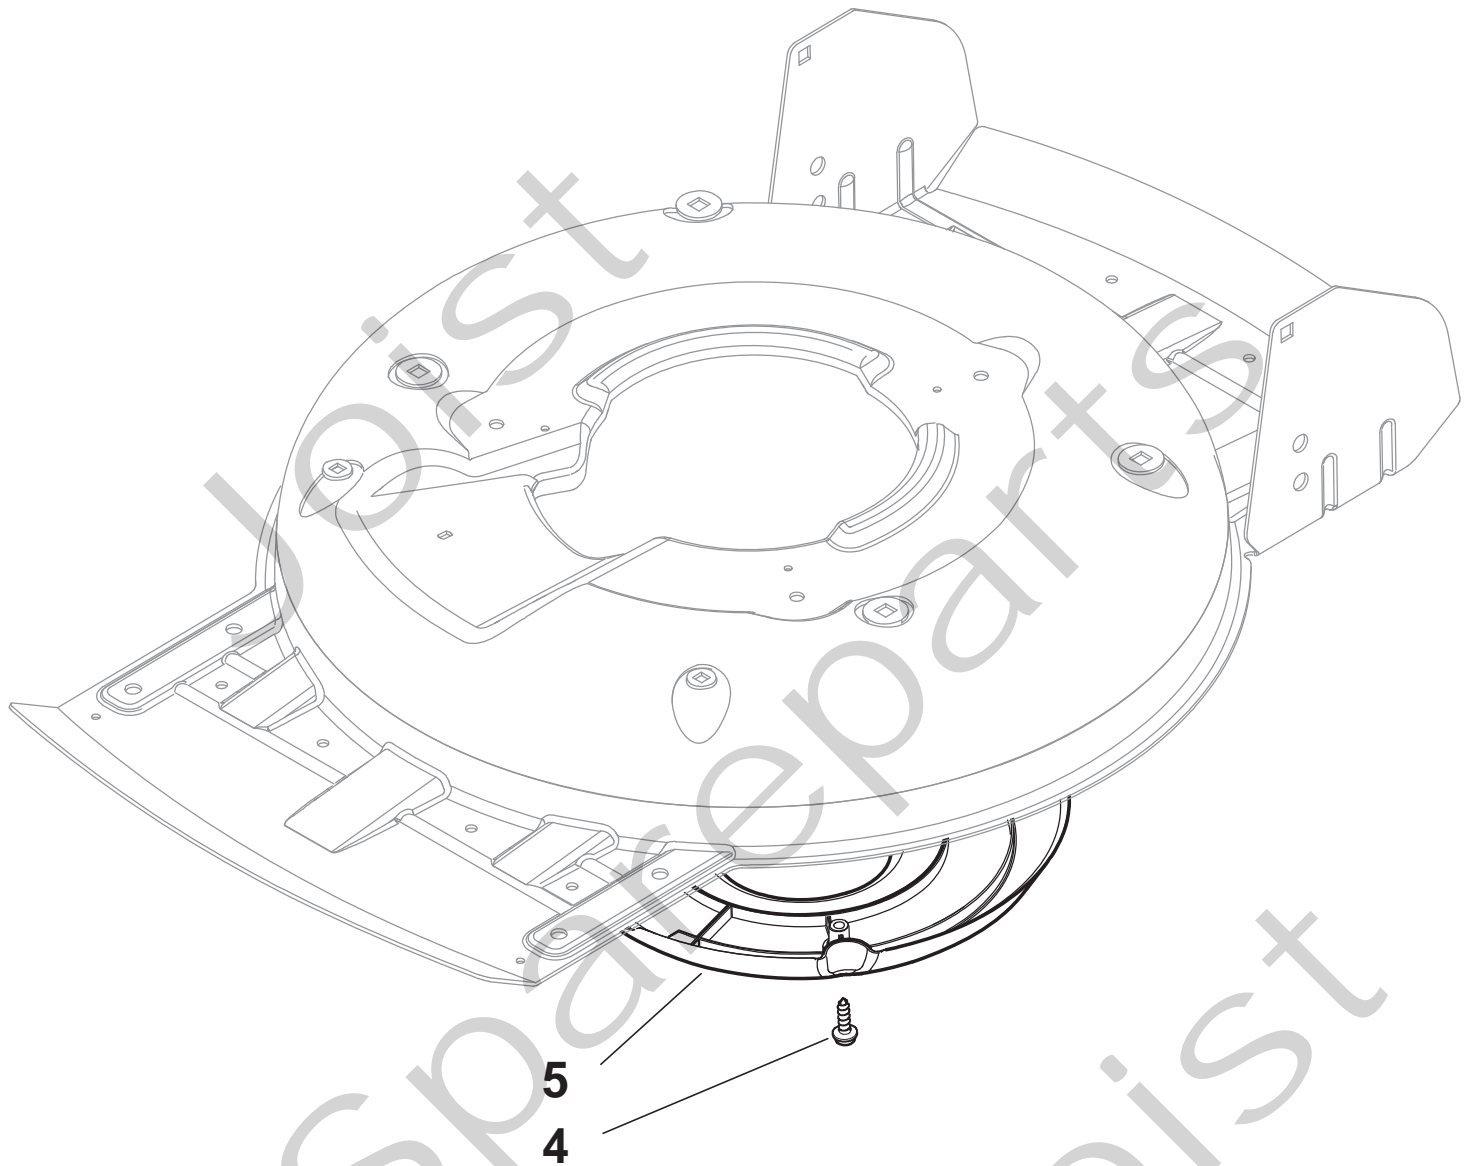

MULTICLIP PRO 50 4S INOX SVAN

Pos. Fig.	Antal Quantity	Art No Part No	Benämning	Description	Anmärkning Notes
4	3	12728530/0	Skruv	Screw	
5	1	22060220/0	Remskydd	Protection