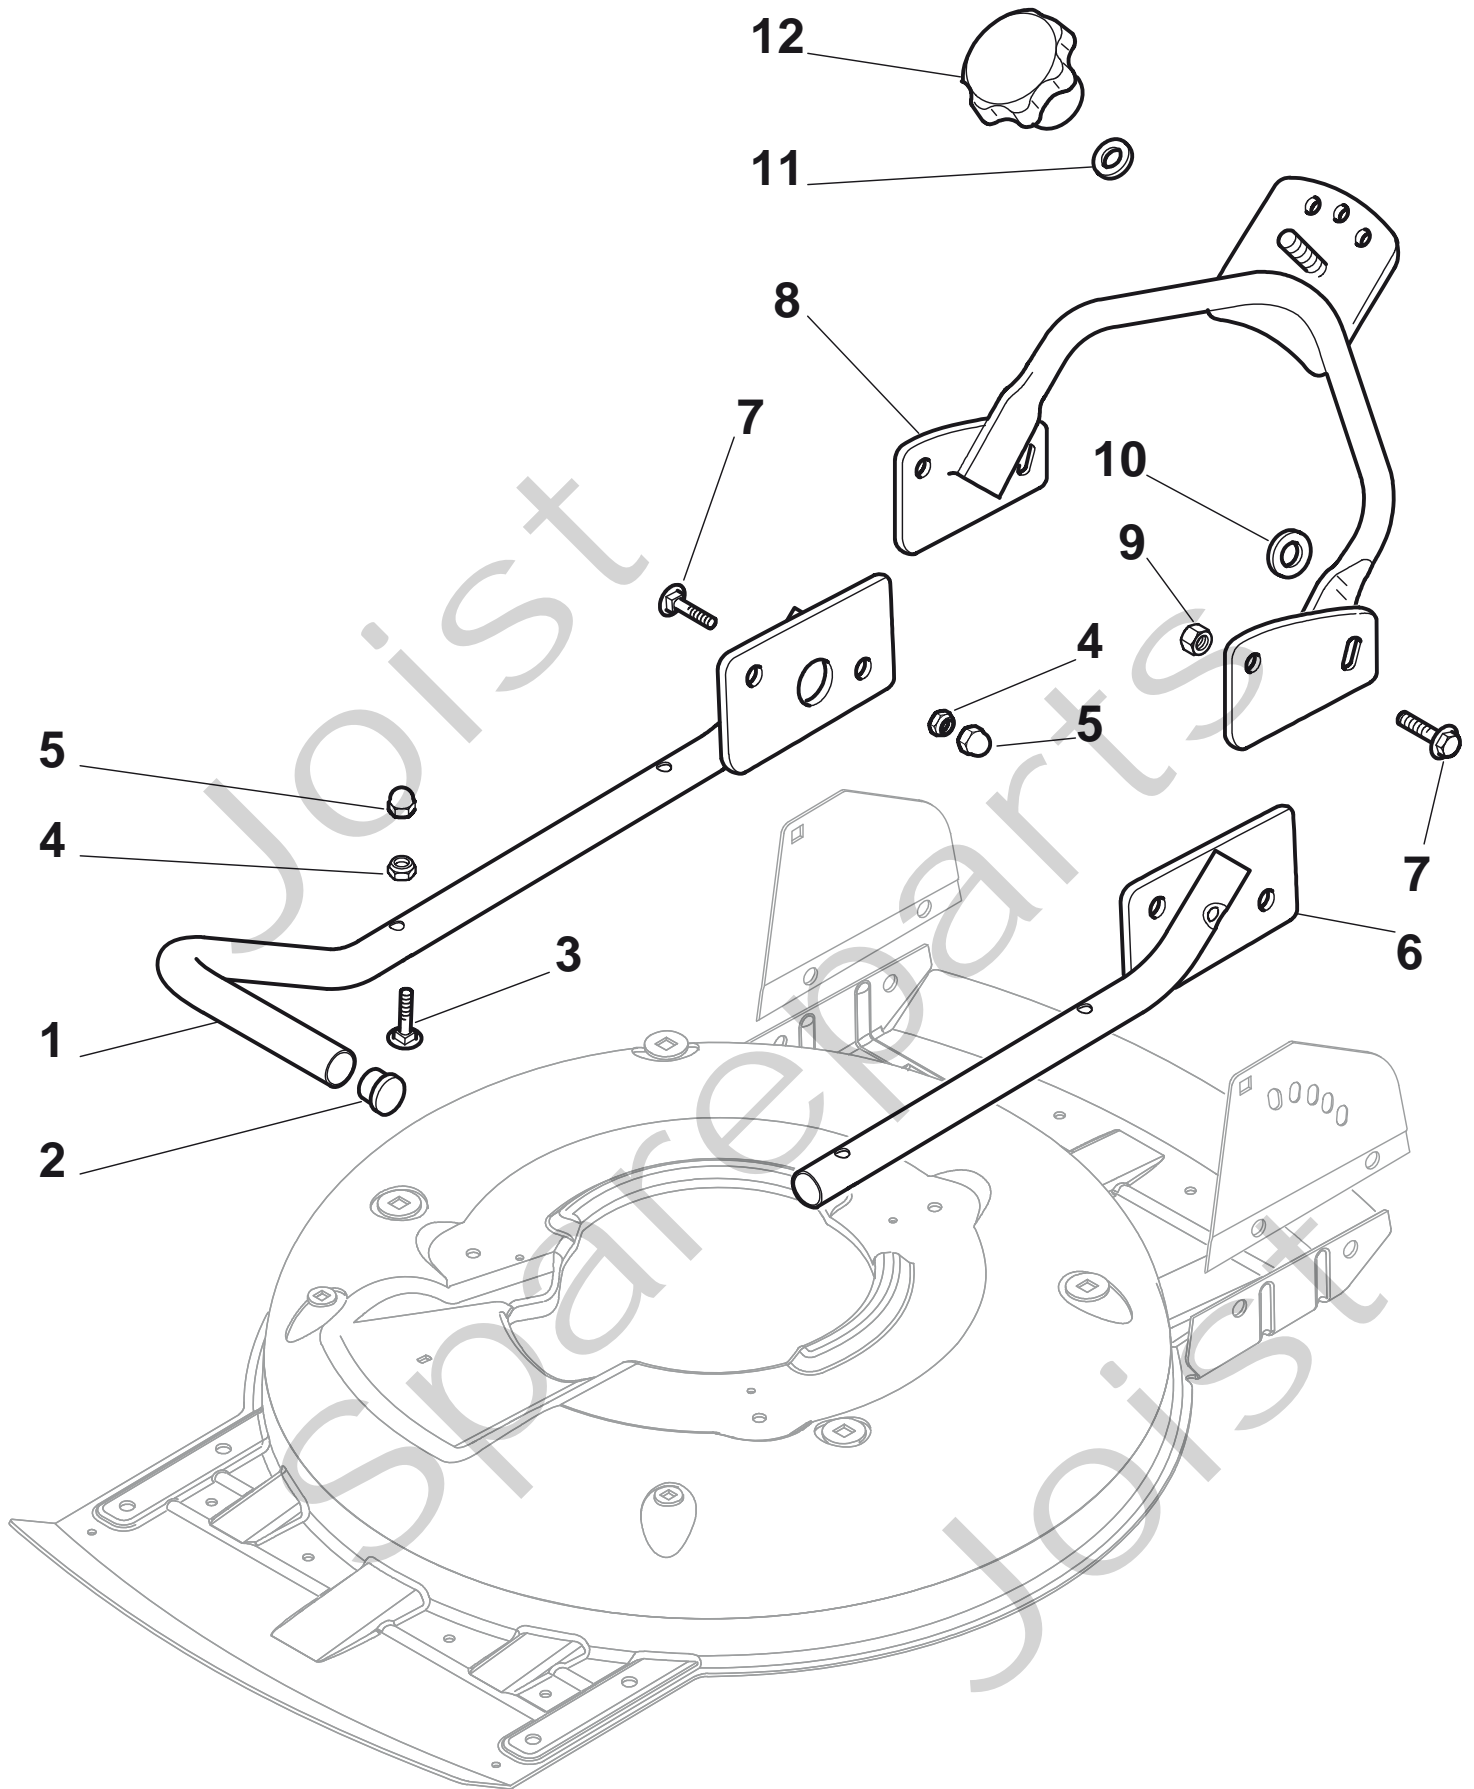

STIGA®

MULTICLIP PRO 50 4S INOX SVAN

MULTICLIP PRO 50 4S INOX SVAN

Pos. Fig.	Antal Quantity	Art No Part No	Benämning	Description	Anmärkning Notes
1	1	322064691/0	Chassi INOX	Deck INOX	
3	1	81002849/0	Hjulaxel-fram	Axle, Front Wheels	
12	4	12791011/0	Skruv	Screw	
13	1	322545169/0	Platta-vä	Left Plate, INOX	
14	4	12154510/0	Mutter	Nut	
15	1	322545167/0	Platta-hö	Right Plate, INOX	
16	1	81002851/0	Hjulaxel-bakre	Axle, Rear Wheels	
17	2	12789000/0	Skruv	Screw	
18	1	81003323/0	Höjdinställningsspak	Lever, Height Adjustment	
19	2	12154330/0	Mutter	Nut	
20	1	12293200/0	Mutter	Nut	
21	1	22399812/0	Knopp	Knob	
22	2	12735661/0	Skruv	Screw	
23	2	22551529/0	Plåt	Plate	
24	2	12521330/0	Bricka	Washer	
25	1	22033329/0	Höjdinställn.stång	Rod, Height Adjustment Control	
26	2	12604899/0	Låsbricka	Crown Fastener	
27	1	22446184/0	Fjäder	Spring	

MULTICLIP PRO 50 4S INOX SVAN

Pos. Fig.	Antal Quantity	Art No Part No	Benämning	Description	Anmärkning Notes
1	1	322226097/1	Frontkåpa-gul	Mask, Yellow	
2	2	12728523/0	Skruv	Screw	
3	1	22778421/0	Fäste-vä	Bracket, L	
6	4	12792611/0	Skruv	Screw	
7	1	22778419/0	Fäste-hö	Bracket, R	
8	4	12293201/0	Mutter	Nut	
9	2	12815200/0	Skruv	Screw	
10	2	22020400/0	Hållare	Fairlead	
11	2	12728523/0	Skruv	Screw	
12	2	12292102/0	Mutter	Nut	

MULTICLIP PRO 50 4S INOX SVAN

Pos. Fig.	Antal Quantity	Art No Part No	Benämning	Description	Anmärkning Notes
4	3	12728530/0	Skruv	Screw	
5	1	22060220/0	Remskydd	Protection	

MULTICLIP PRO 50 4S INOX SVAN