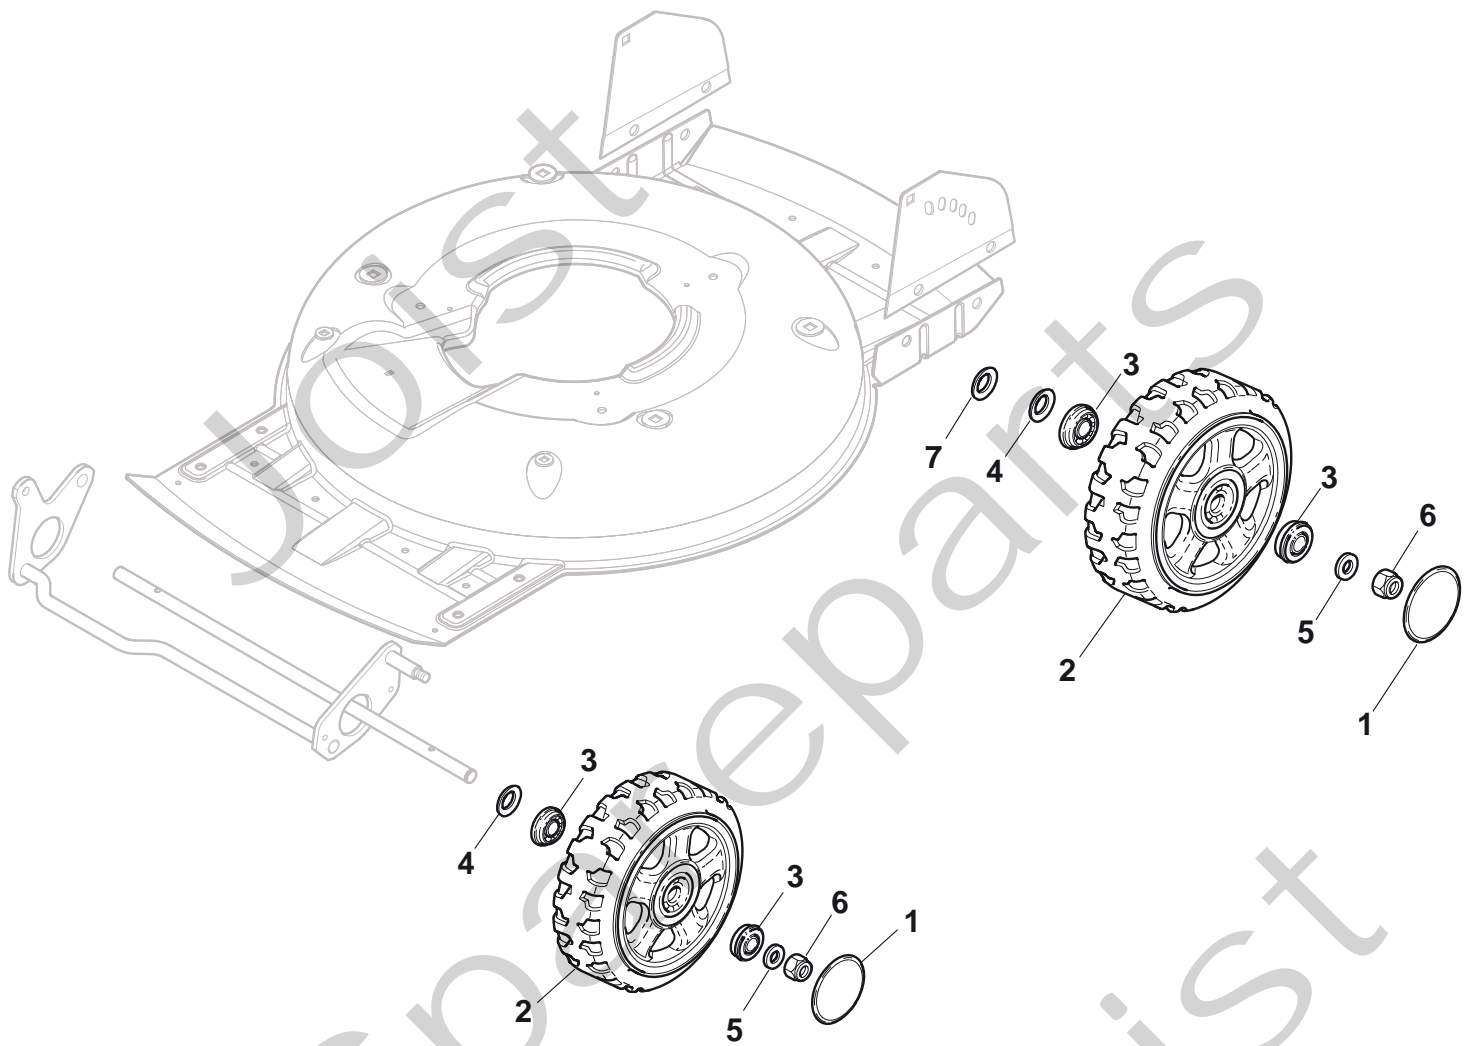

MULTICLIP PRO 50 4S INOX SVAN

MULTICLIP PRO 50 4S INOX SVAN

Pos. Fig.	Antal Quantity	Art No Part No	Benämning	Description	Anmärkning Notes
1	4	22110419/0	Navkapsel	Hub Cap	
2	4	81007382/0	Hjul Ø 210	Wheel Ø 210	
3	8	22122200/0	Panel	Bearing	
4	4	22675100/0	Bricka	Washer	
5	4	12521350/0	Bricka	Washer	
6	4	12155000/0	Mutter	Nut	
7	2	12530151/0	Bricka	Washer