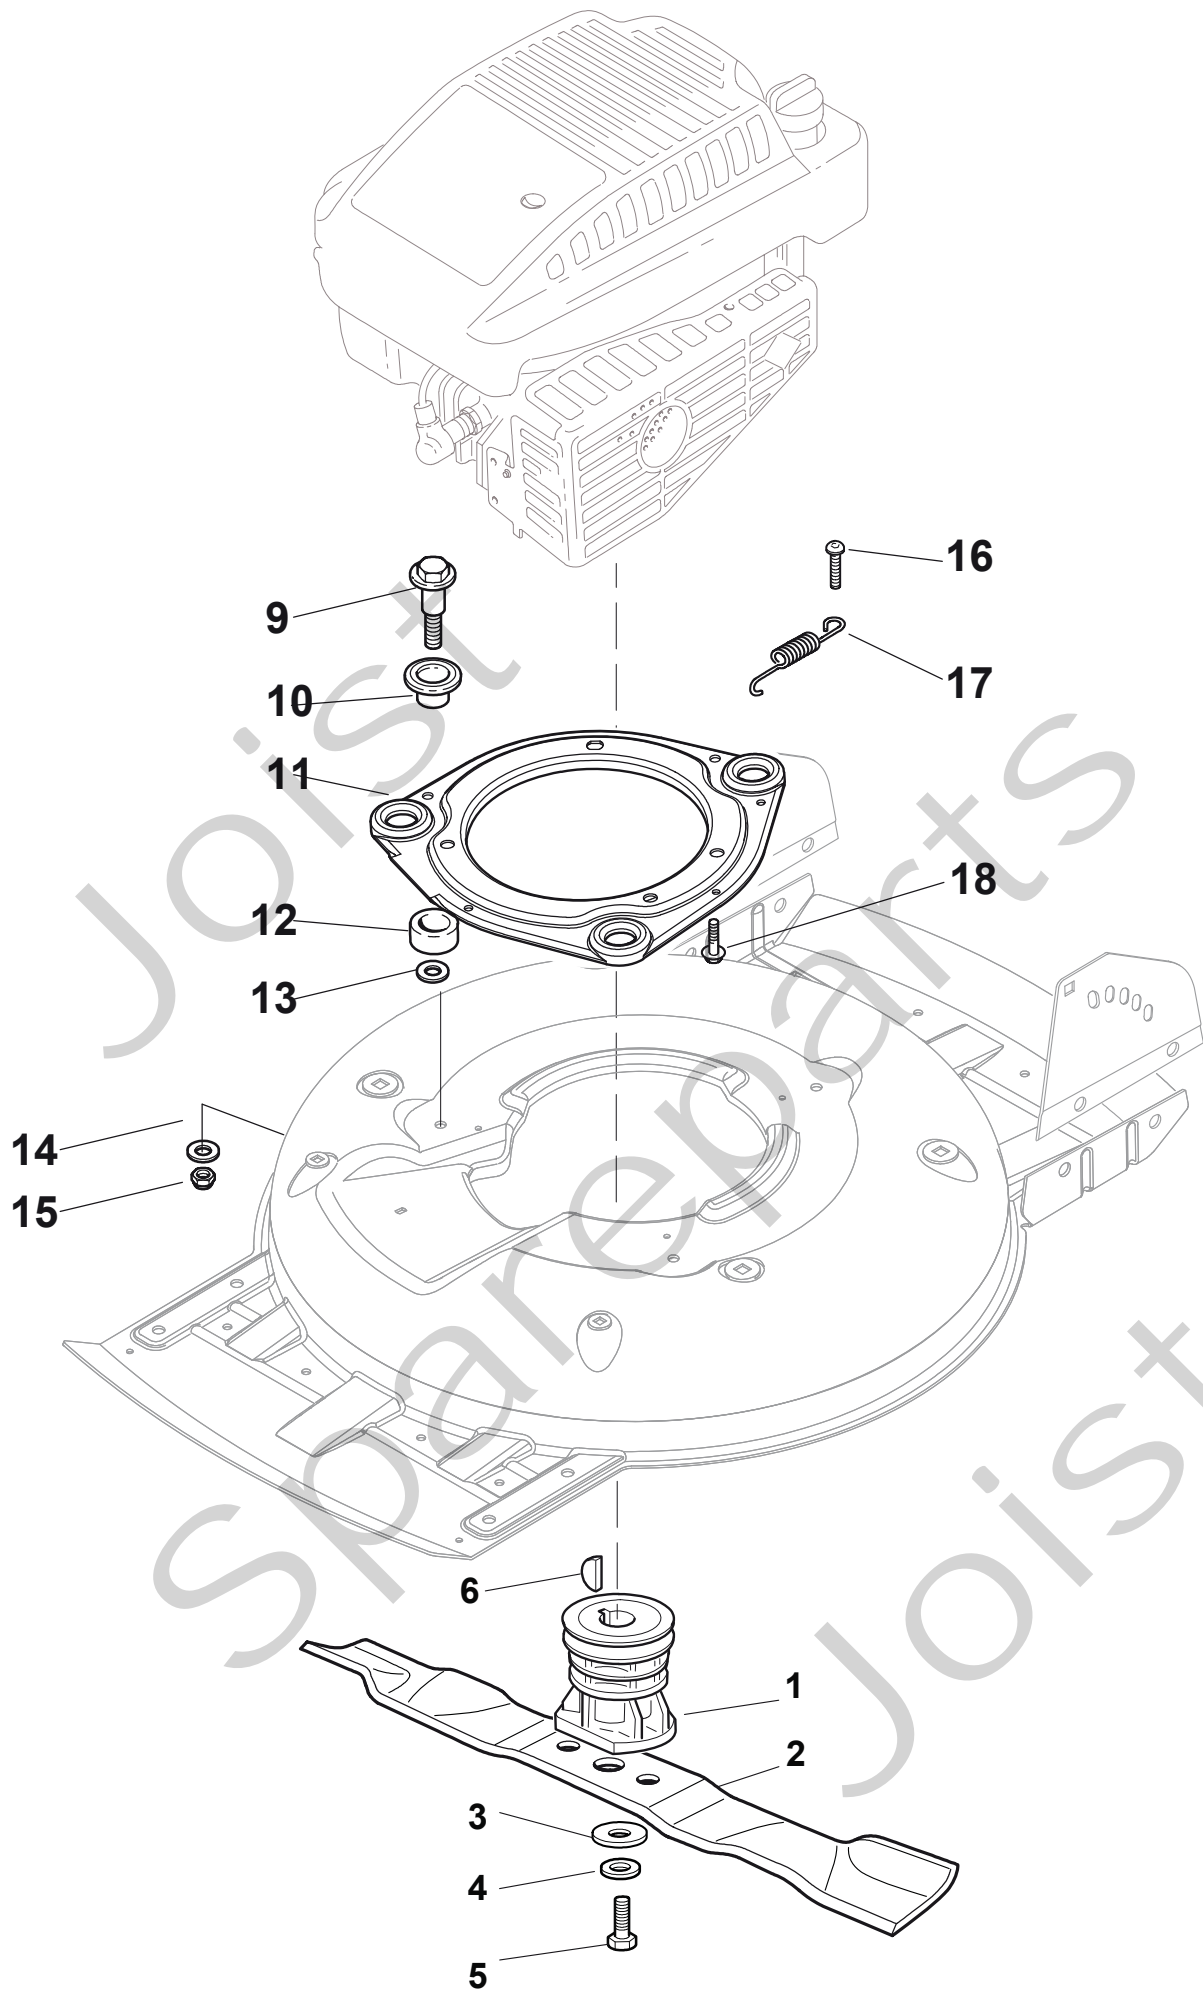

MULTICLIP PRO 50 S SVAN

Pos. Fig.	Antal Quantity	Art No Part No	Benämning	Description	Anmärkning Notes
1	1	122465608/2	Knivfäste Ø 25	Hub With Pulley, Crankshaft Ø 25	
2	1	81004146/0	Kniv	Blade Standard	
3	1	22160400/0	Dammskydd	Dust Cover	
4	1	12523080/0	Bricka	Washer	
5	1	12735698/0	Skruv	Screw	
6	1	12139150/0	Kil	Feather, Crankshaft Ø 25	
9	3	22524329/0	Stift	Pin	
10	3	22672201/0	Bricka	Washer	
11	1	81207221/1	Fläns	Flange, Yellow	
12	3	22250012/0	Kedjelänk	Grommet	
13	3	22671651/0	Bricka	Washer	
14	3	12521350/0	Bricka	Washer	
15	3	12155000/0	Mutter	Nut	
16	1	12791400/0	Skruv	Screw	
17	1	22450444/0	Fjäder	Spring	
18	3	112735108/1	Skruv	Screw