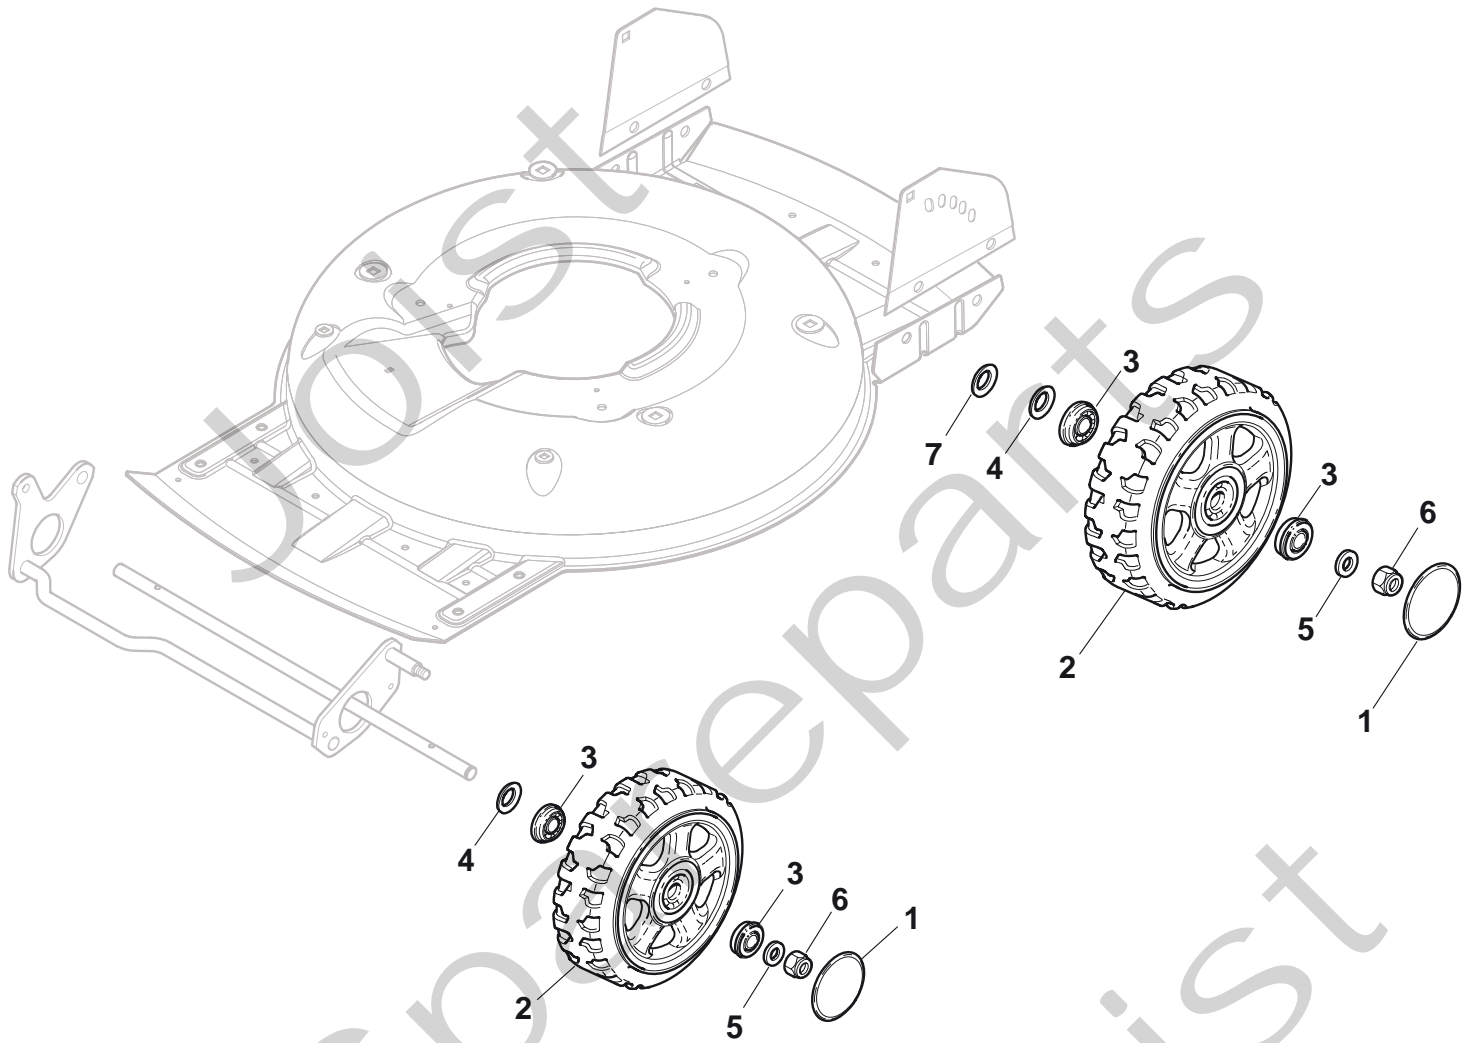

MULTICLIP PRO 50 S SVAN

MULTICLIP PRO 50 S SVAN

Pos. Fig.	Antal Quantity	Art No Part No	Benämning	Description	Anmärkning Notes
1	4	22110419/0	Navkapsel	Hub Cap	
2	4	81007382/0	Hjul Ø 210	Wheel Ø 210	
3	8	22122200/0	Panel	Bearing	
4	4	22675100/0	Bricka	Washer	
5	4	12521350/0	Bricka	Washer	
6	4	12155000/0	Mutter	Nut	
7	2	12530151/0	Bricka	Washer