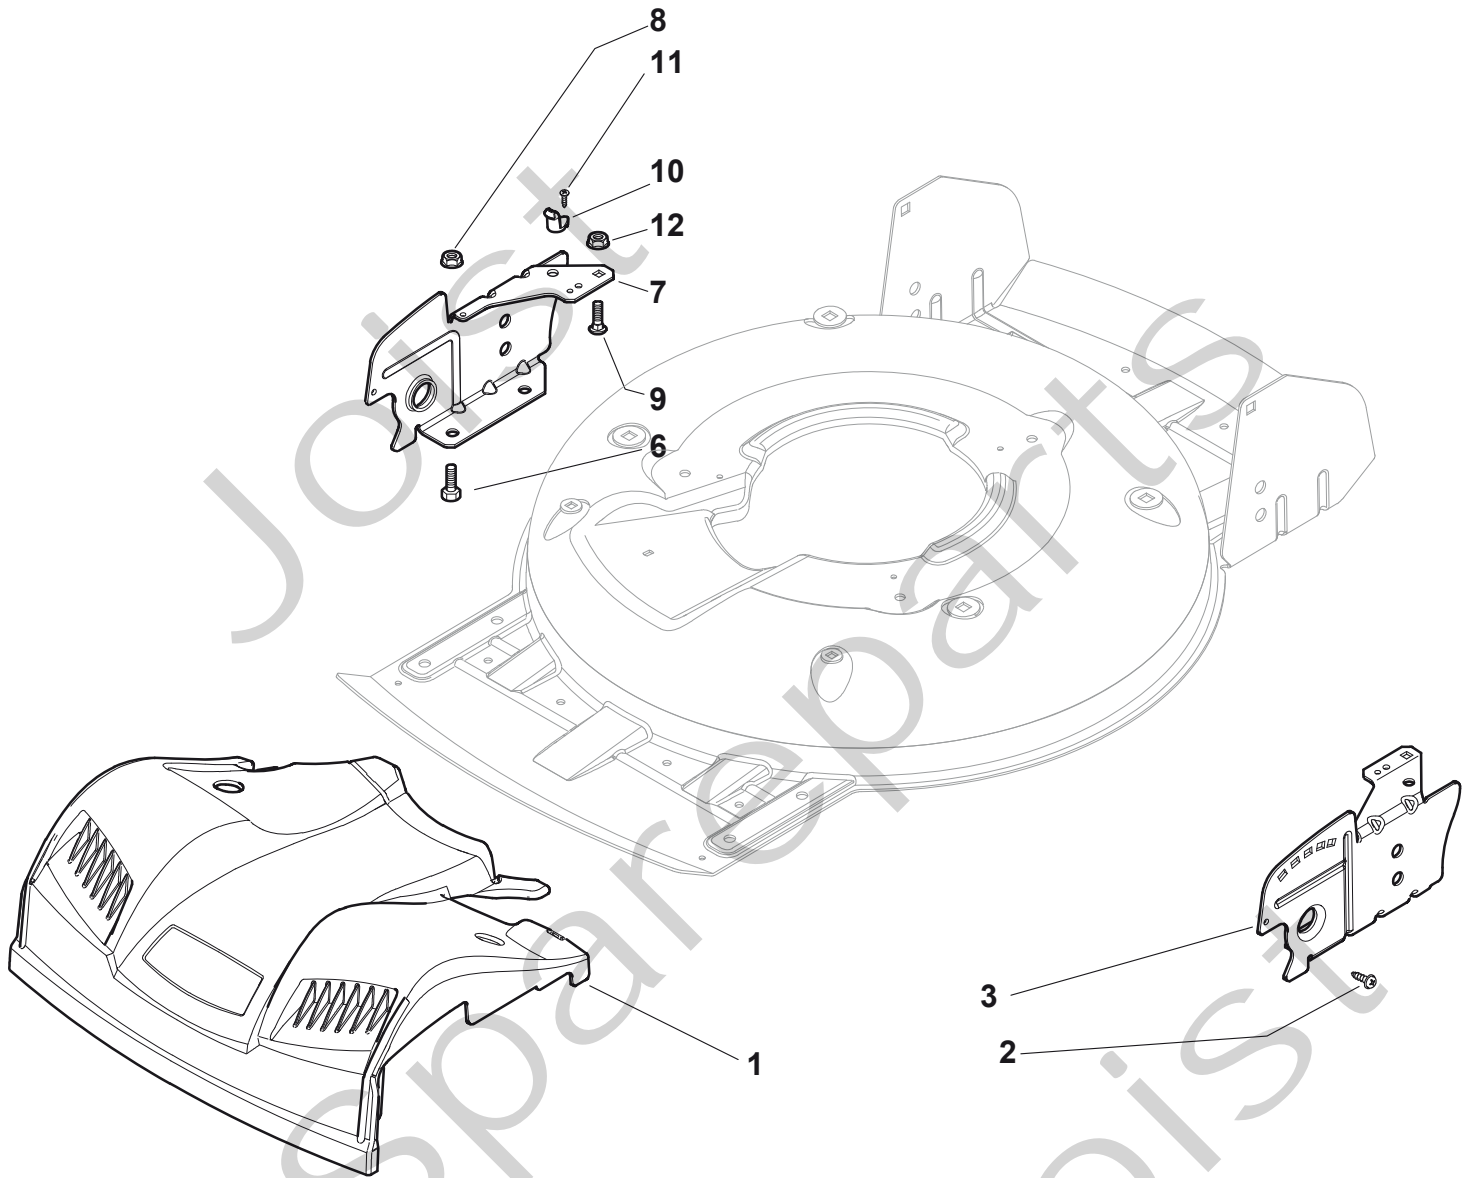

MULTICLIP PRO 50 S SVAN

Pos. Fig.	Antal Quantity	Art No Part No	Benämning	Description	Anmärkning Notes
1	1	322226097/1	Frontkåpa-gul	Mask, Yellow	
2	2	12728523/0	Skruv	Screw	
3	1	22778421/0	Fäste-vä	Bracket, L	
6	4	12792611/0	Skruv	Screw	
7	1	22778419/0	Fäste-hö	Bracket, R	
8	4	12293201/0	Mutter	Nut	
9	2	12815200/0	Skruv	Screw	
10	2	22020400/0	Hållare	Fairlead	
11	2	12728523/0	Skruv	Screw	
12	2	12292102/0	Mutter	Nut