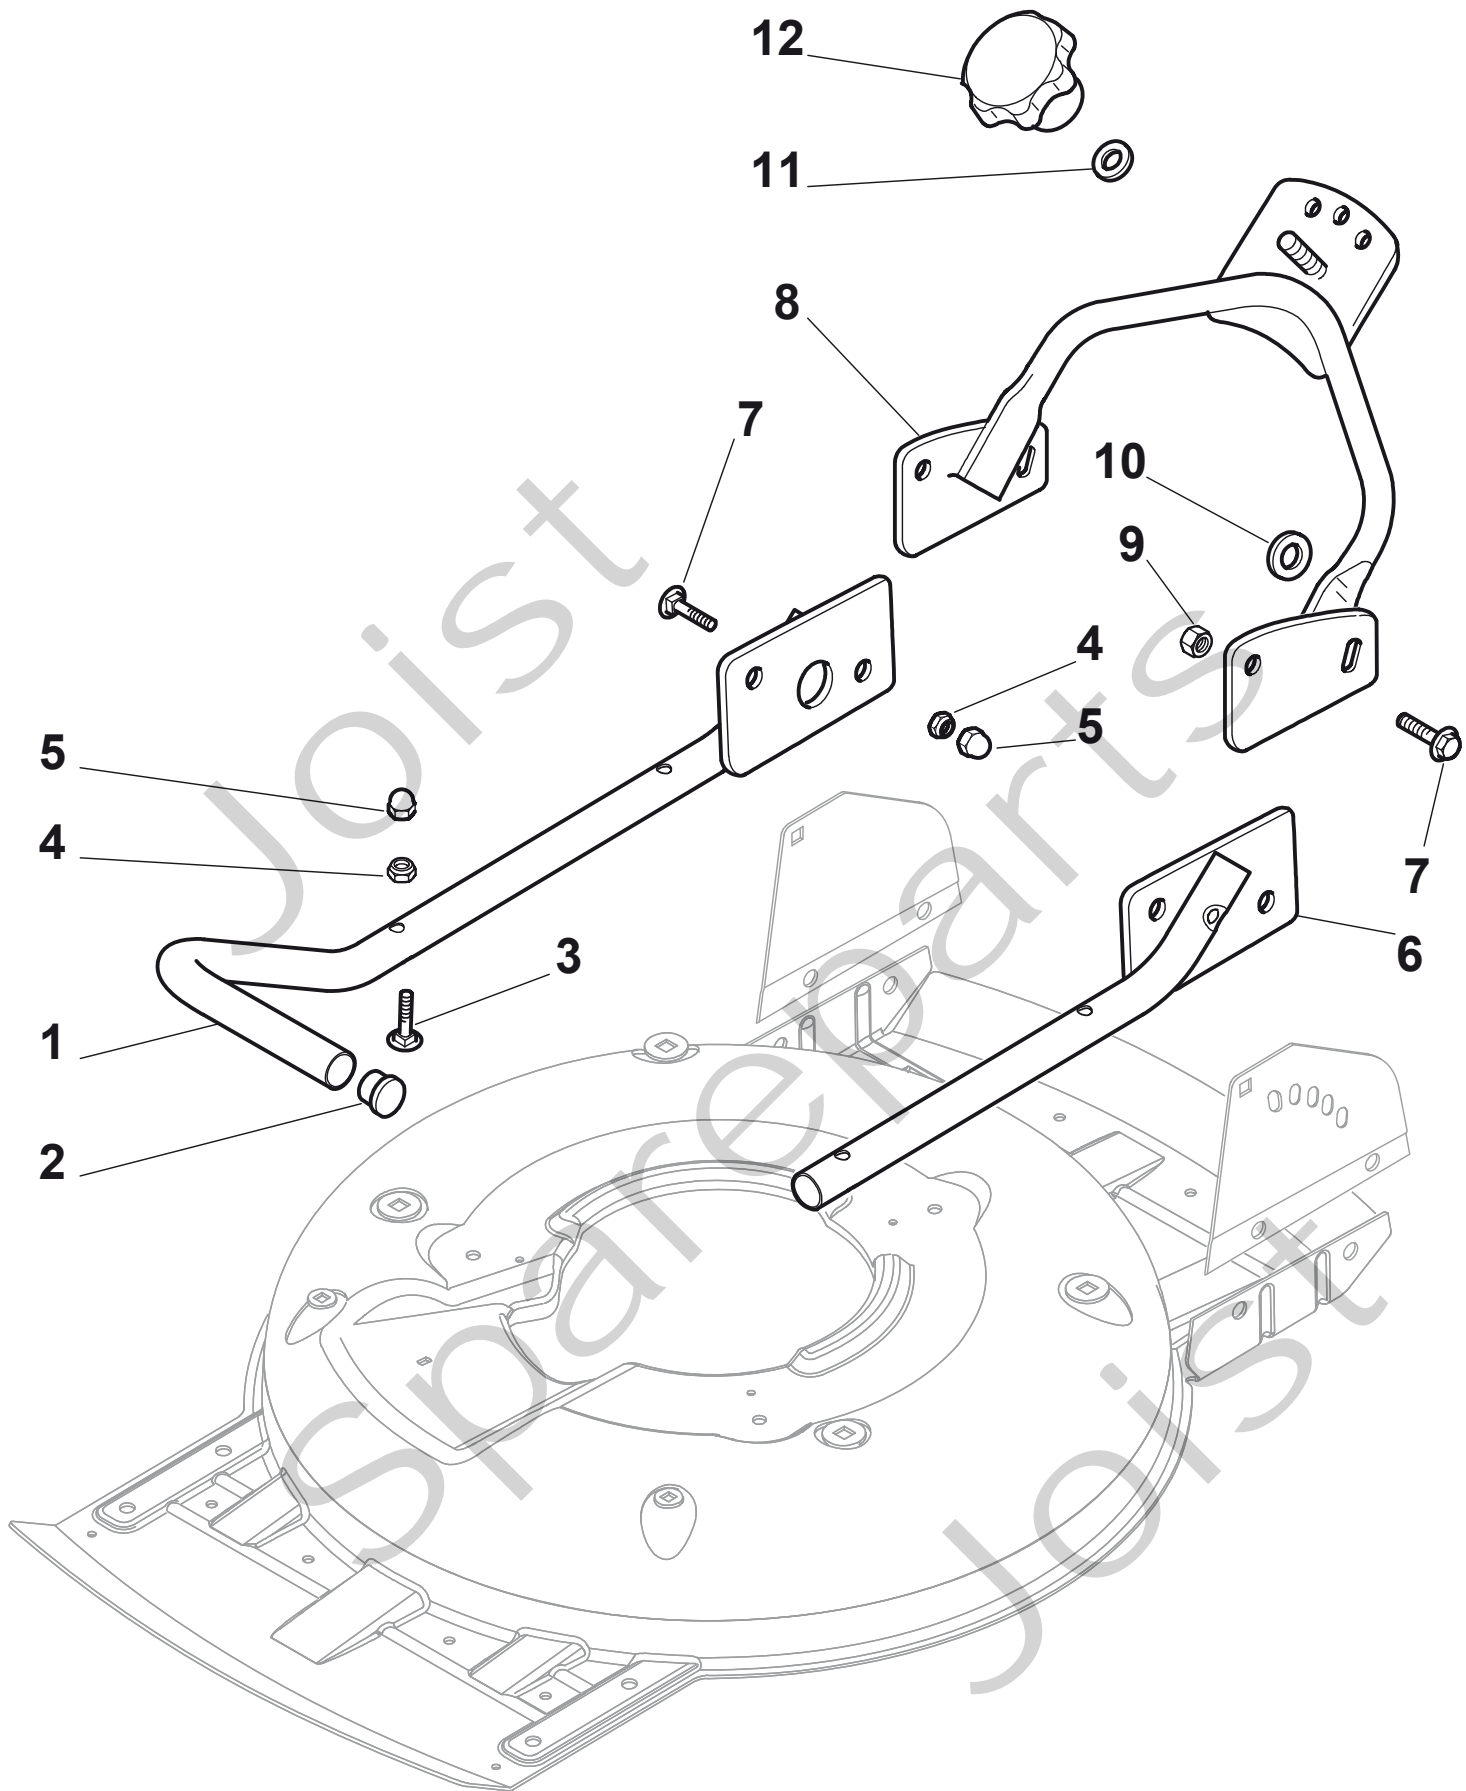

STIGA®

MULTICLIP PRO 50 S SVAN

MULTICLIP PRO 50 S SVAN

Pos. Fig.	Antal Quantity	Art No Part No	Benämning	Description	Anmärkning Notes
1	1	81002909/1	Chassi-grå	Deck Grey	
3	1	81002849/0	Hjulaxel-fram	Axle, Front Wheels	
12	4	12791011/0	Skruv	Screw	
13	1	81545105/0	Platta-vä	Left Plate	
14	4	12154510/0	Mutter	Nut	
15	1	81545104/0	Platta-hö	Right Plate	
16	1	81002851/0	Hjulaxel-bakre	Axle, Rear Wheels	
17	2	12789000/0	Skruv	Screw	
18	1	81003323/0	Höjdinställningsspak	Lever, Height Adjustment	
19	2	12154330/0	Mutter	Nut	
20	1	12293200/0	Mutter	Nut	
21	1	22399812/0	Knopp	Knob	
22	2	12735661/0	Skruv	Screw	
23	2	22551529/0	Plåt	Plate	
24	2	12521330/0	Bricka	Washer	
25	1	22033329/0	Höjdinställn.stång	Rod, Height Adjustment Control	
26	2	12604899/0	Låsbricka	Crown Fastener	
27	1	22446184/0	Fjäder	Spring	

MULTICLIP PRO 50 S SVAN

Pos. Fig.	Antal Quantity	Art No Part No	Benämning	Description	Anmärkning Notes
4	3	12728530/0	Skruv	Screw	
5	1	22060220/0	Remskydd	Protection	

MULTICLIP PRO 50 S SVAN

Pos. Fig.	Antal Quantity	Art No Part No	Benämning	Description	Anmärkning Notes
1	1	322226097/1	Frontkåpa-gul	Mask, Yellow	
2	2	12728523/0	Skruv	Screw	
3	1	22778421/0	Fäste-vä	Bracket, L	
6	4	12792611/0	Skruv	Screw	
7	1	22778419/0	Fäste-hö	Bracket, R	
8	4	12293201/0	Mutter	Nut	
9	2	12815200/0	Skruv	Screw	
10	2	22020400/0	Hållare	Fairlead	
11	2	12728523/0	Skruv	Screw	
12	2	12292102/0	Mutter	Nut	

MULTICLIP PRO 50 S SVAN

MULTICLIP PRO 50 S SVAN

Pos. Fig.	Antal Quantity	Art No Part No	Benämning	Description	Anmärkning Notes
1	1	81006373/0	Styre-underdel, hö	Right Handle, Lower Part Yellow	
2	4	18566114/0	Plugg	Cap	
3	6	12819100/0	Skruv	Screw	
4	6	12155000/0	Mutter	Nut	
5	6	18203854/0	Tätningshylsa	Protection	
6	1	81006375/0	Styre-underdel, vä	Left Handle, Lower Part Yellow	
7	4	12793102/0	Skruv	Screw	
8	1	81006361/0	Styre-mellandel	Handle, Middle Part Yellow	
9	4	12155000/0	Mutter	Nut	
10	2	12523060/0	Bricka	Washer	
11	1	12523080/0	Bricka	Washer	
12	1	22399813/0	Knopp	Knob	