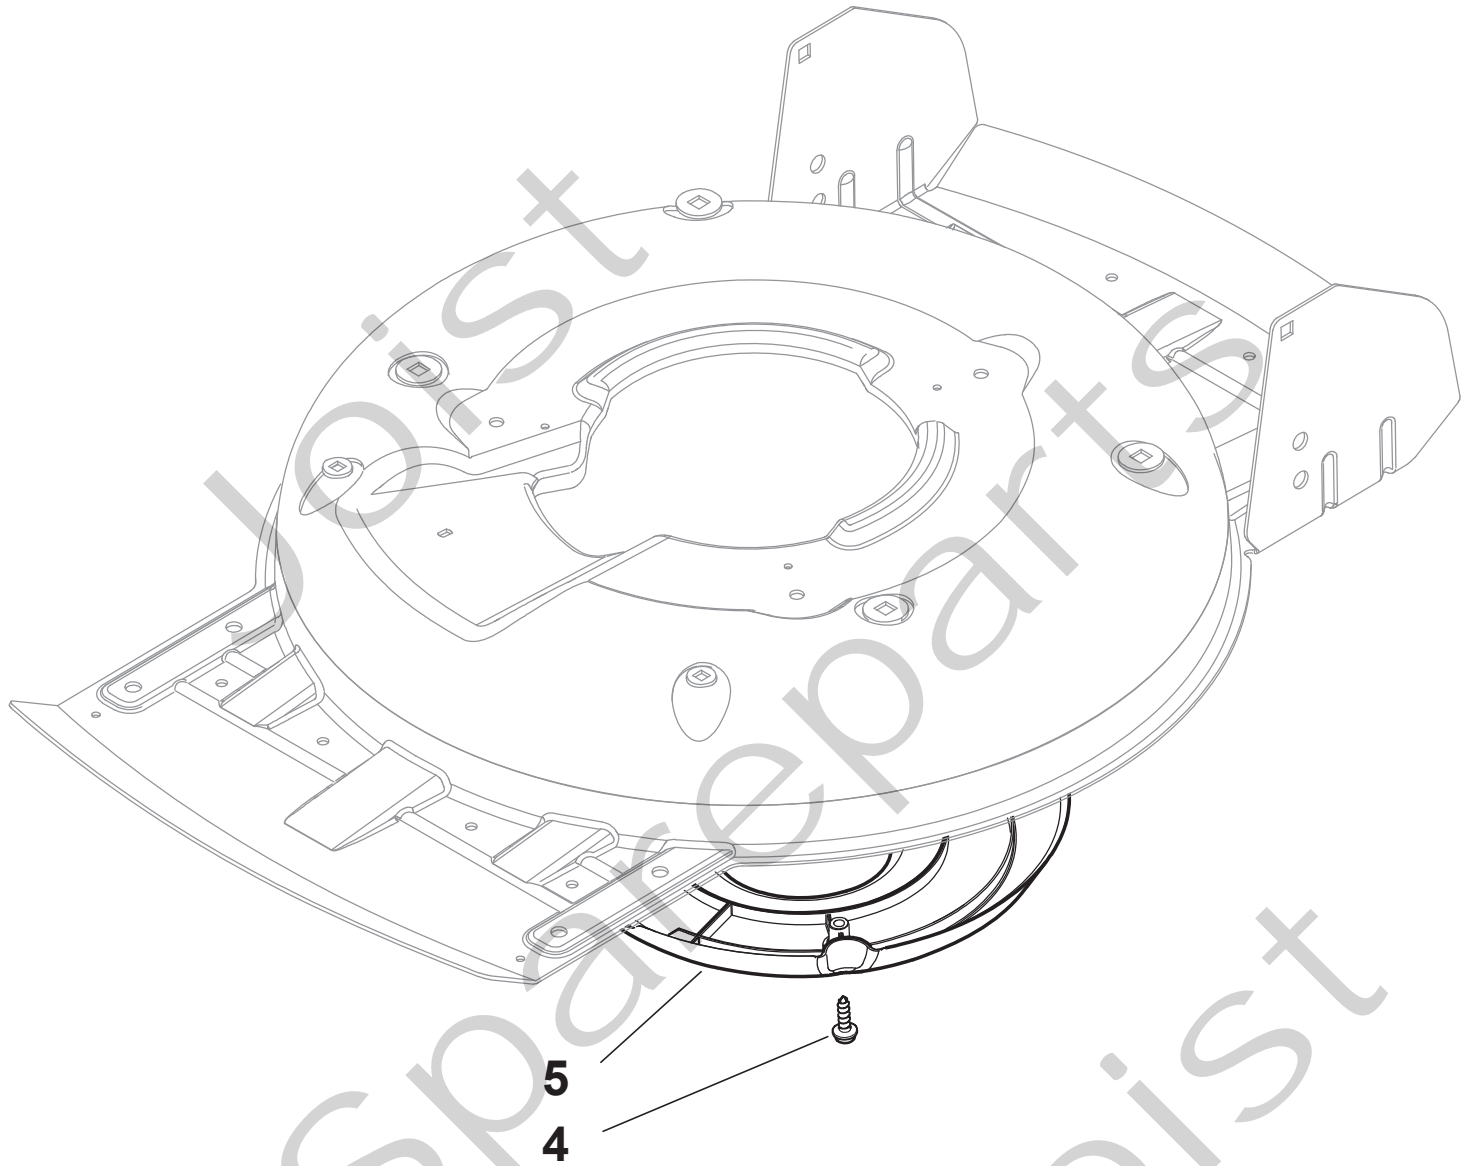

STIGA®

MULTICLIP PRO 50 S SVAN

MULTICLIP PRO 50 S SVAN

Pos. Fig.	Antal Quantity	Art No Part No	Benämning	Description	Anmärkning Notes
1	1	81002909/1	Chassi-grå	Deck Grey	
3	1	81002849/0	Hjulaxel-fram	Axle, Front Wheels	
12	4	12791011/0	Skruv	Screw	
13	1	81545105/0	Platta-vä	Left Plate	
14	4	12154510/0	Mutter	Nut	
15	1	81545104/0	Platta-hö	Right Plate	
16	1	81002851/0	Hjulaxel-bakre	Axle, Rear Wheels	
17	2	12789000/0	Skruv	Screw	
18	1	81003323/0	Höjdinställningsspak	Lever, Height Adjustment	
19	2	12154330/0	Mutter	Nut	
20	1	12293200/0	Mutter	Nut	
21	1	22399812/0	Knopp	Knob	
22	2	12735661/0	Skruv	Screw	
23	2	22551529/0	Plåt	Plate	
24	2	12521330/0	Bricka	Washer	
25	1	22033329/0	Höjdinställn.stång	Rod, Height Adjustment Control	
26	2	12604899/0	Låsbricka	Crown Fastener	
27	1	22446184/0	Fjäder	Spring	

MULTICLIP PRO 50 S SVAN

Pos. Fig.	Antal Quantity	Art No Part No	Benämning	Description	Anmärkning Notes
4	3	12728530/0	Skruv	Screw	
5	1	22060220/0	Remskydd	Protection	

MULTICLIP PRO 50 S SVAN

Pos. Fig.	Antal Quantity	Art No Part No	Benämning	Description	Anmärkning Notes
1	1	322226097/1	Frontkåpa-gul	Mask, Yellow	
2	2	12728523/0	Skruv	Screw	
3	1	22778421/0	Fäste-vä	Bracket, L	
6	4	12792611/0	Skruv	Screw	
7	1	22778419/0	Fäste-hö	Bracket, R	
8	4	12293201/0	Mutter	Nut	
9	2	12815200/0	Skruv	Screw	
10	2	22020400/0	Hållare	Fairlead	
11	2	12728523/0	Skruv	Screw	
12	2	12292102/0	Mutter	Nut	