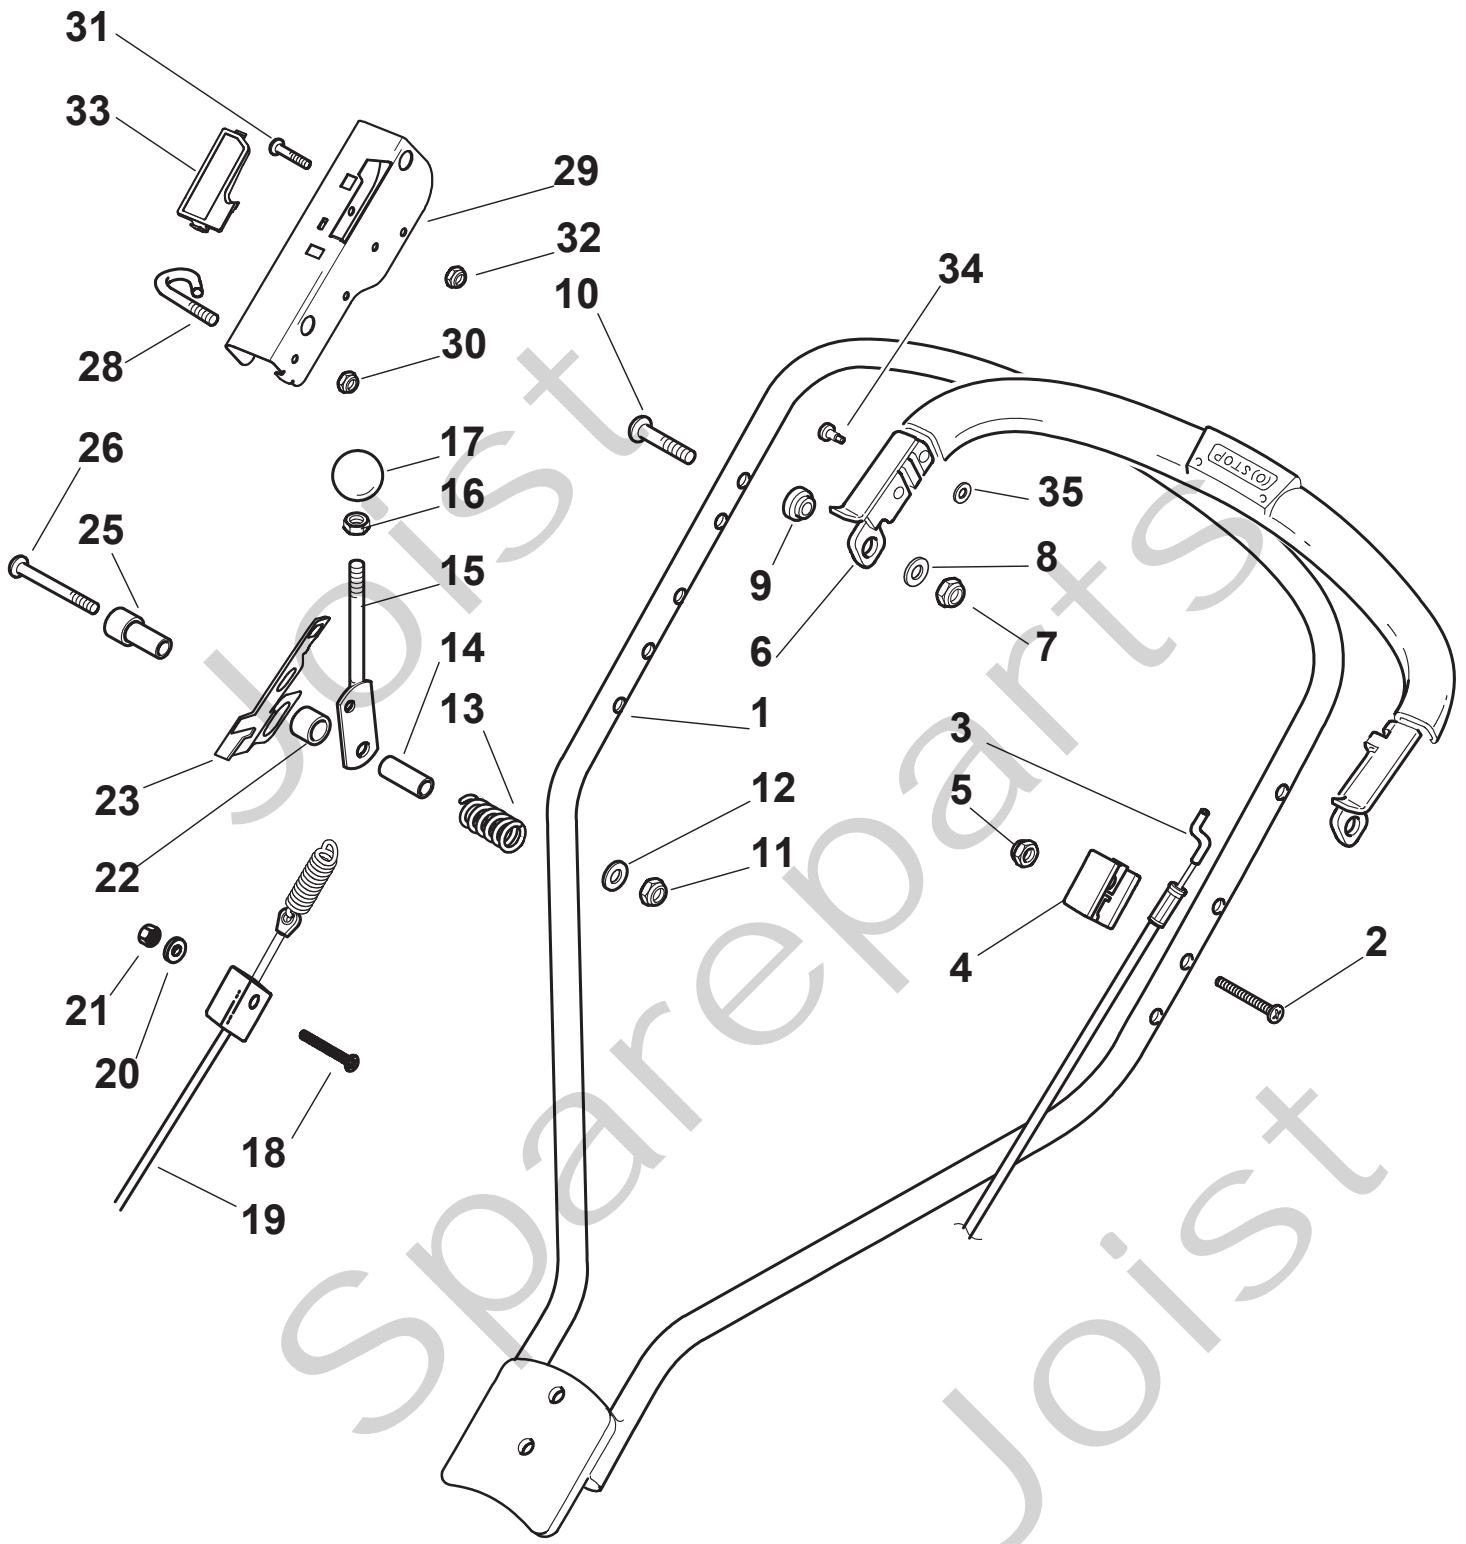

MULTICLIP PRO 50 S SVAN

MULTICLIP PRO 50 S SVAN

Pos. Fig.	Antal Quantity	Art No Part No	Benämning	Description	Anmärkning Notes
1	1	81006363/1	Styre-överdel	Handle, Upper Part Yellow	
2	1	12727783/0	Skruv	Screw	
3	1	81000733/0	Motorbromswire	Cable, Thread Engine Brake	
4	1	22551640/0	Plåt	Plate	
5	1	12154510/0	Mutter	Nut	
6	1	81003318/1	Reglagebygel	Lever, Engine Brake	
7	2	12154510/0	Mutter	Nut	
8	2	12521330/0	Bricka	Washer	
9	2	22671660/1	Bricka	Washer	
10	2	12727784/0	Skruv	Screw	
11	1	12292100/0	Mutter	Nut	
12	1	12530060/0	Bricka	Elastic Washer	
13	1	22450446/0	Fjäder	Spring	
14	1	22170840/0	Distans	Spacer	
15	1	81003313/0	Reglagebygel-drivning	Lever, Driving	
16	1	12293200/0	Mutter	Nut	
17	1	22399812/0	Knopp	Knob	
18	1	12727791/0	Skruv	Screw	
19	1	381000745/1	Kopplingswire	Cable, Rear Drive	
20	1	12521330/0	Bricka	Washer	
21	1	12154510/0	Mutter	Nut	
22	1	22170843/0	Distans	Spacer	
23	1	22551653/0	Plåt	Plate	
25	1	22170842/0	Distans	Spacer	
26	1	12727786/0	Skruv	Screw	
28	1	22430314/0	Fjäder	Spring	
29	1	81004405/0	Panel	Dash Board	
30	1	12154510/0	Mutter	Nut	
31	1	12727792/0	Skruv	Screw	
32	1	12154510/0	Mutter	Nut	
33	1	22500050/0	Glidblock	Shoe	
34	1	22524342/0	Stift	Pin	
35	1	12604897/0	Bricka	Washer