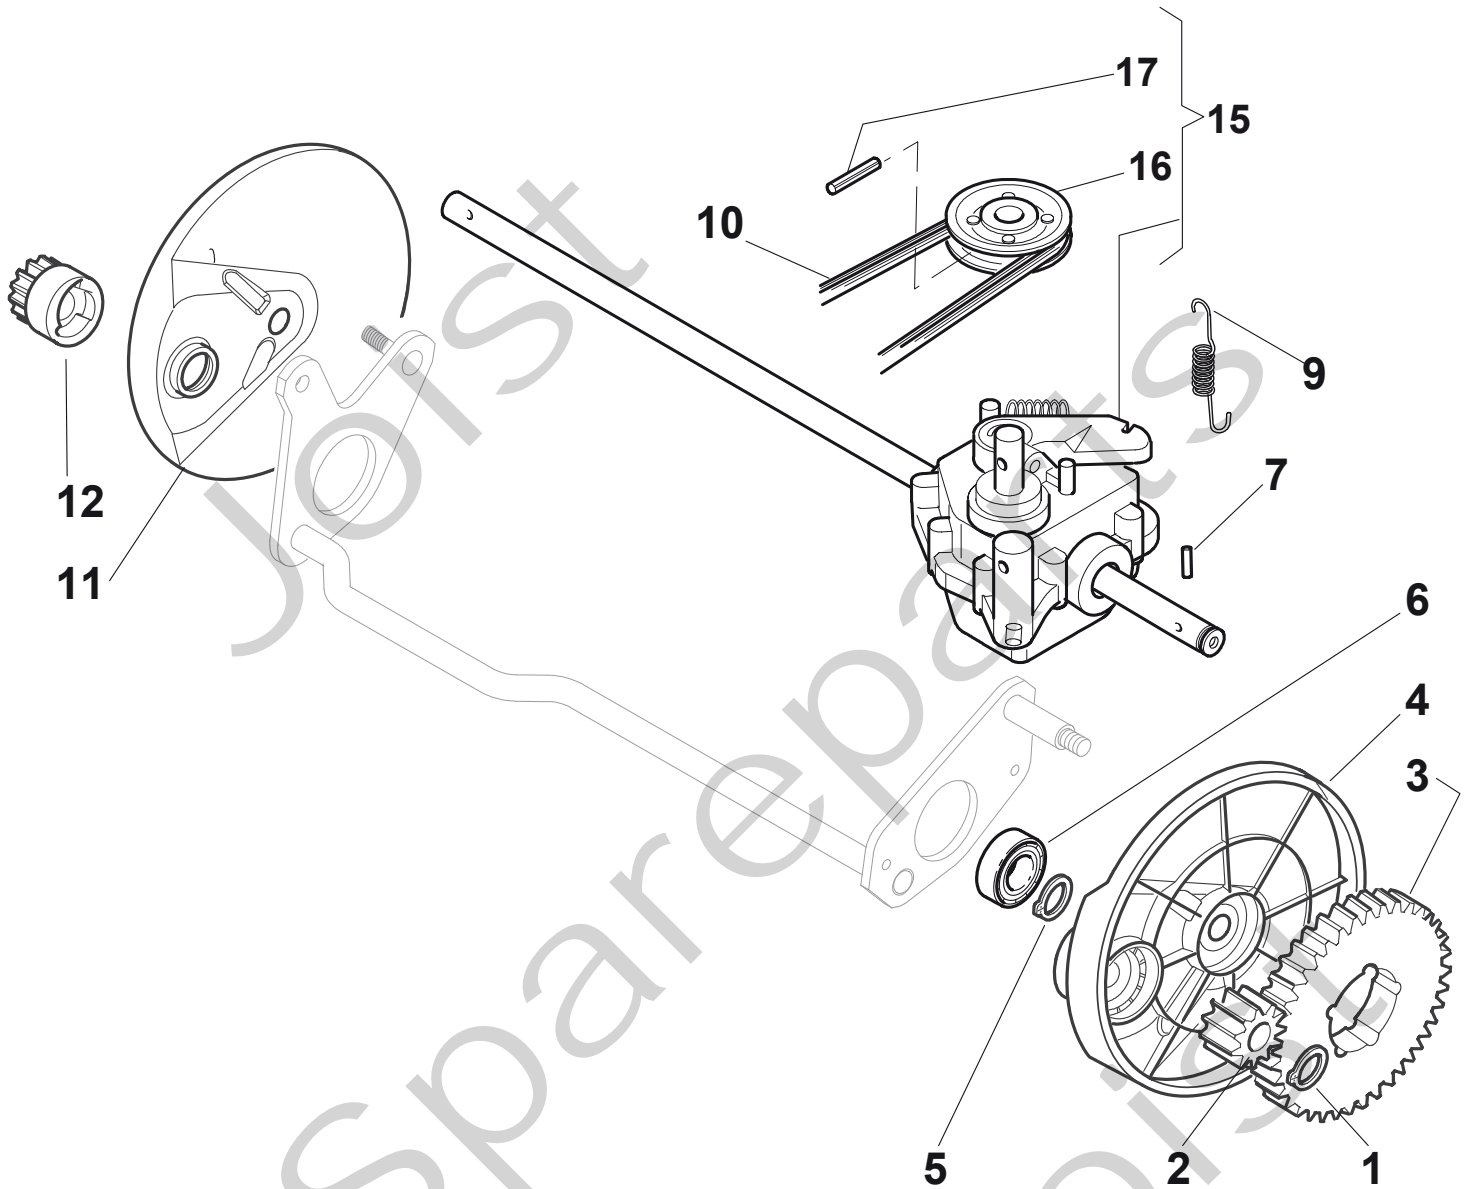

MULTICLIP PRO 50 S SVAN

Pos. Fig.	Antal Quantity	Art No Part No	Benämning	Description	Anmärkning Notes
1	2	12608600/0	Seeger	Seeger	
2	1	22570120/1	Drev vä	Pinion L	
3	2	22120105/1	Navkapsel	Ring Gear	
4	1	22600092/0	Hjulskydd	Protection, R Wheel	
5	2	12608600/0	Seeger	Seeger	
6	2	19216035/0	Låsring	Bearing	
7	2	22753000/0	Stift	Pin	
9	1	22450437/0	Fjäder	Spring	
10	1	35063902/0	Drivrem Z 29,5	Belt Z 29.5	
11	1	22600093/0	Hjulskydd	Protection, L Wheel	
12	1	22570110/1	Drev hö	Pinion R	
15	1	81003095/0	Transmission	Gear Box	
16	1	22601904/0	Remskiva	Pulley	
17	1	12645705/0	Stift	Pin