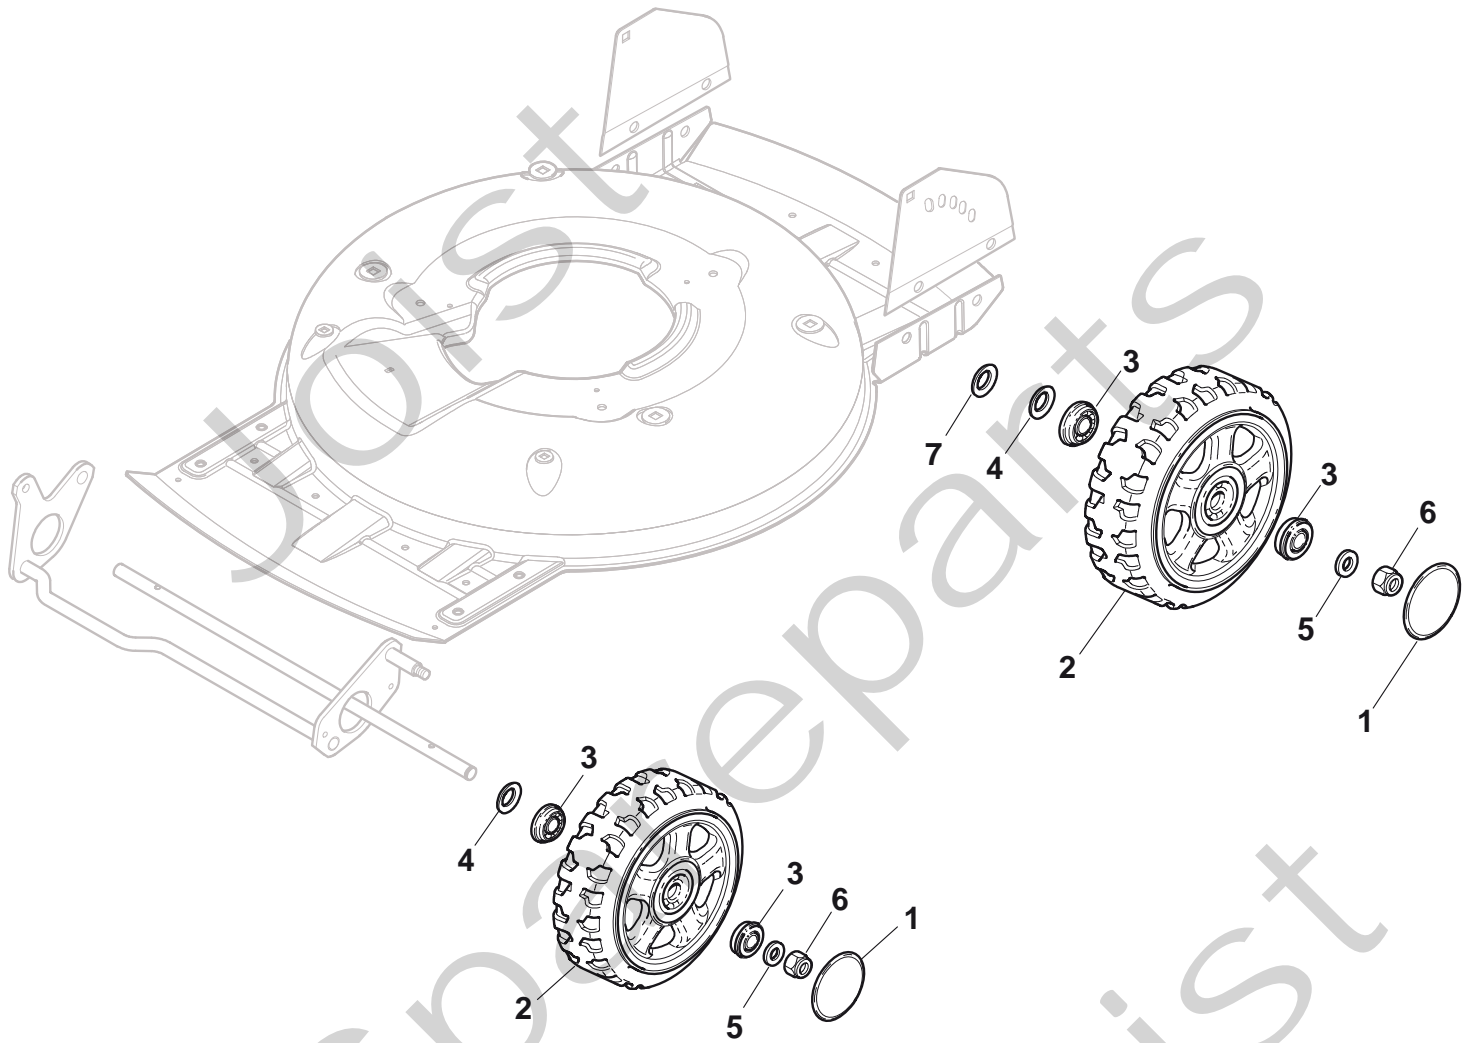

MULTICLIP 50 S Special B

MULTICLIP 50 S Special B

Pos. Fig.	Antal Quantity	Art No Part No	Benämning	Description	Anmärkning Notes
1	4	22110419/0	Navkapsel	Hub Cap	
2	4	81007382/0	Hjul Ø 210	Wheel Ø 210	
3	8	22122200/0	Panel	Bearing	
4	4	22675100/0	Bricka	Washer	
5	4	12521350/0	Bricka	Washer	
6	4	12155000/0	Mutter	Nut	
7	2	12530151/0	Bricka	Washer