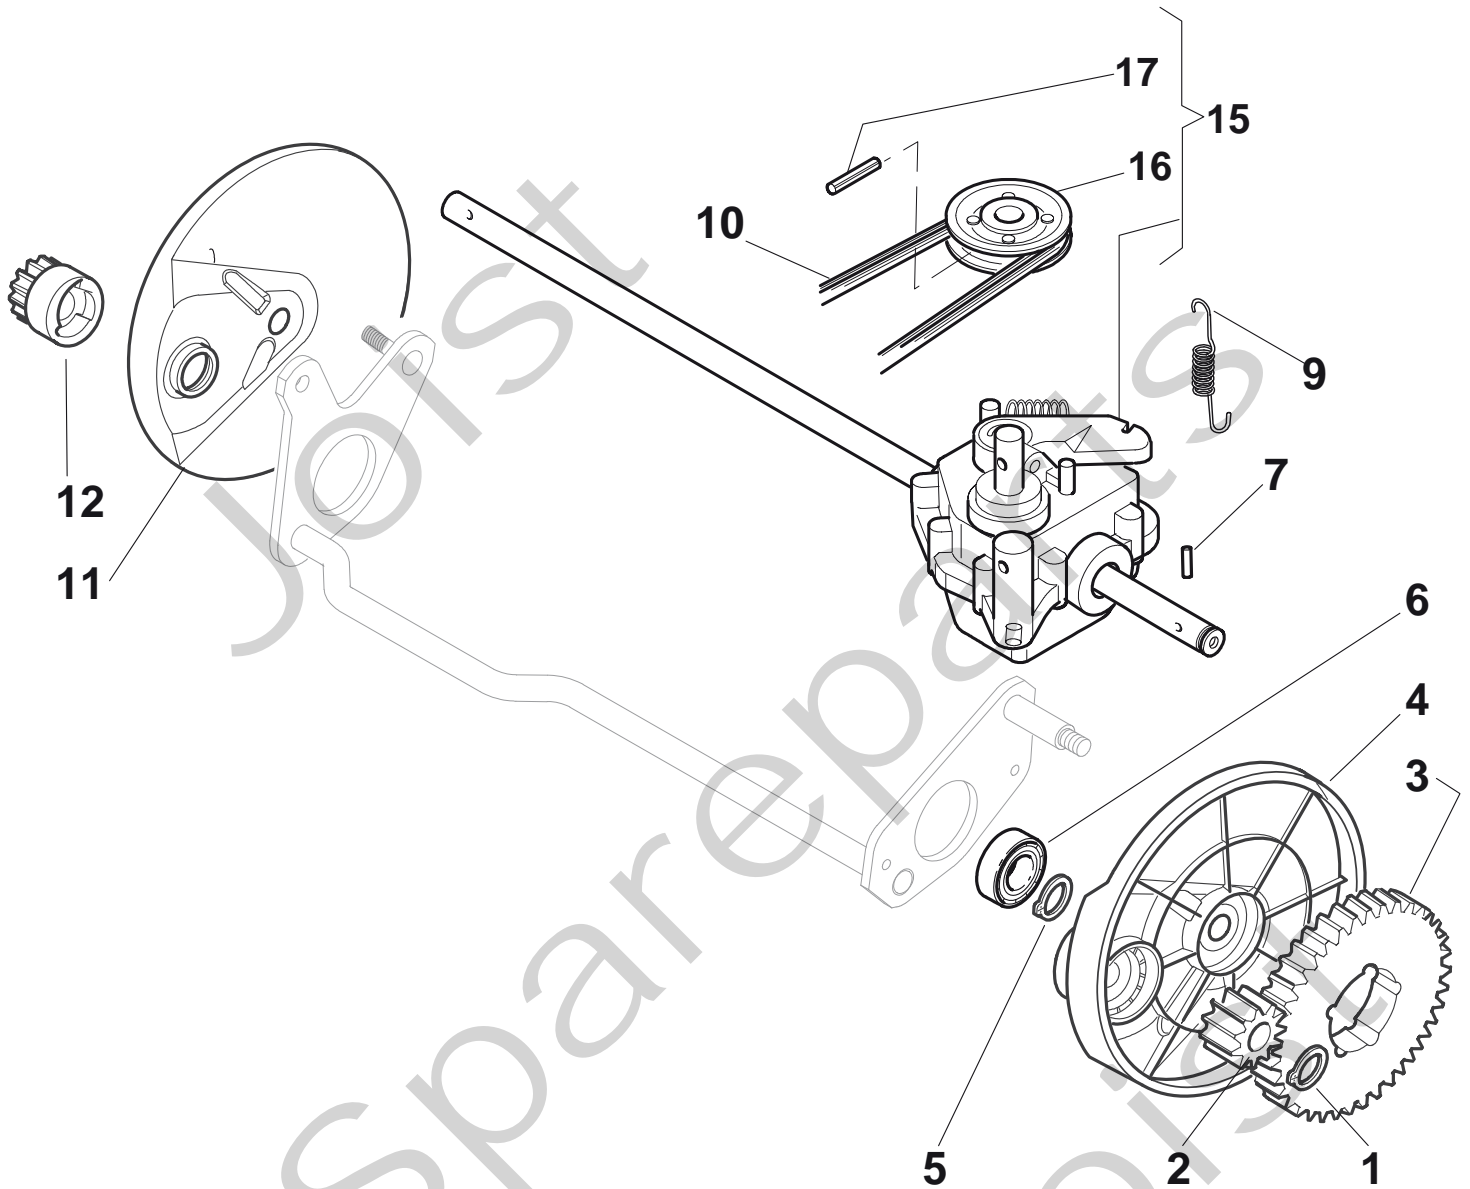

MULTICLIP 50 S Special B

MULTICLIP 50 S Special B

Pos. Fig.	Antal Quantity	Art No Part No	Benämning	Description	Anmärkning Notes
1	2	12608600/0	Seeger	Seeger	
2	1	22570120/1	Drev vä	Pinion L	
3	2	22120105/1	Navkapsel	Ring Gear	
4	1	22600092/0	Hjulskydd	Protection, R Wheel	
5	2	12608600/0	Seeger	Seeger	
6	2	19216035/0	Låsring	Bearing	
7	2	22753000/0	Stift	Pin	
9	1	22450437/0	Fjäder	Spring	
10	1	35063902/0	Drivrem Z 29,5	Belt Z 29.5	
11	1	22600093/0	Hjulskydd	Protection, L Wheel	
12	1	22570110/1	Drev hö	Pinion R	
15	1	81003095/0	Transmission	Gear Box	
16	1	22601904/0	Remskiva	Pulley	
17	1	12645705/0	Stift	Pin