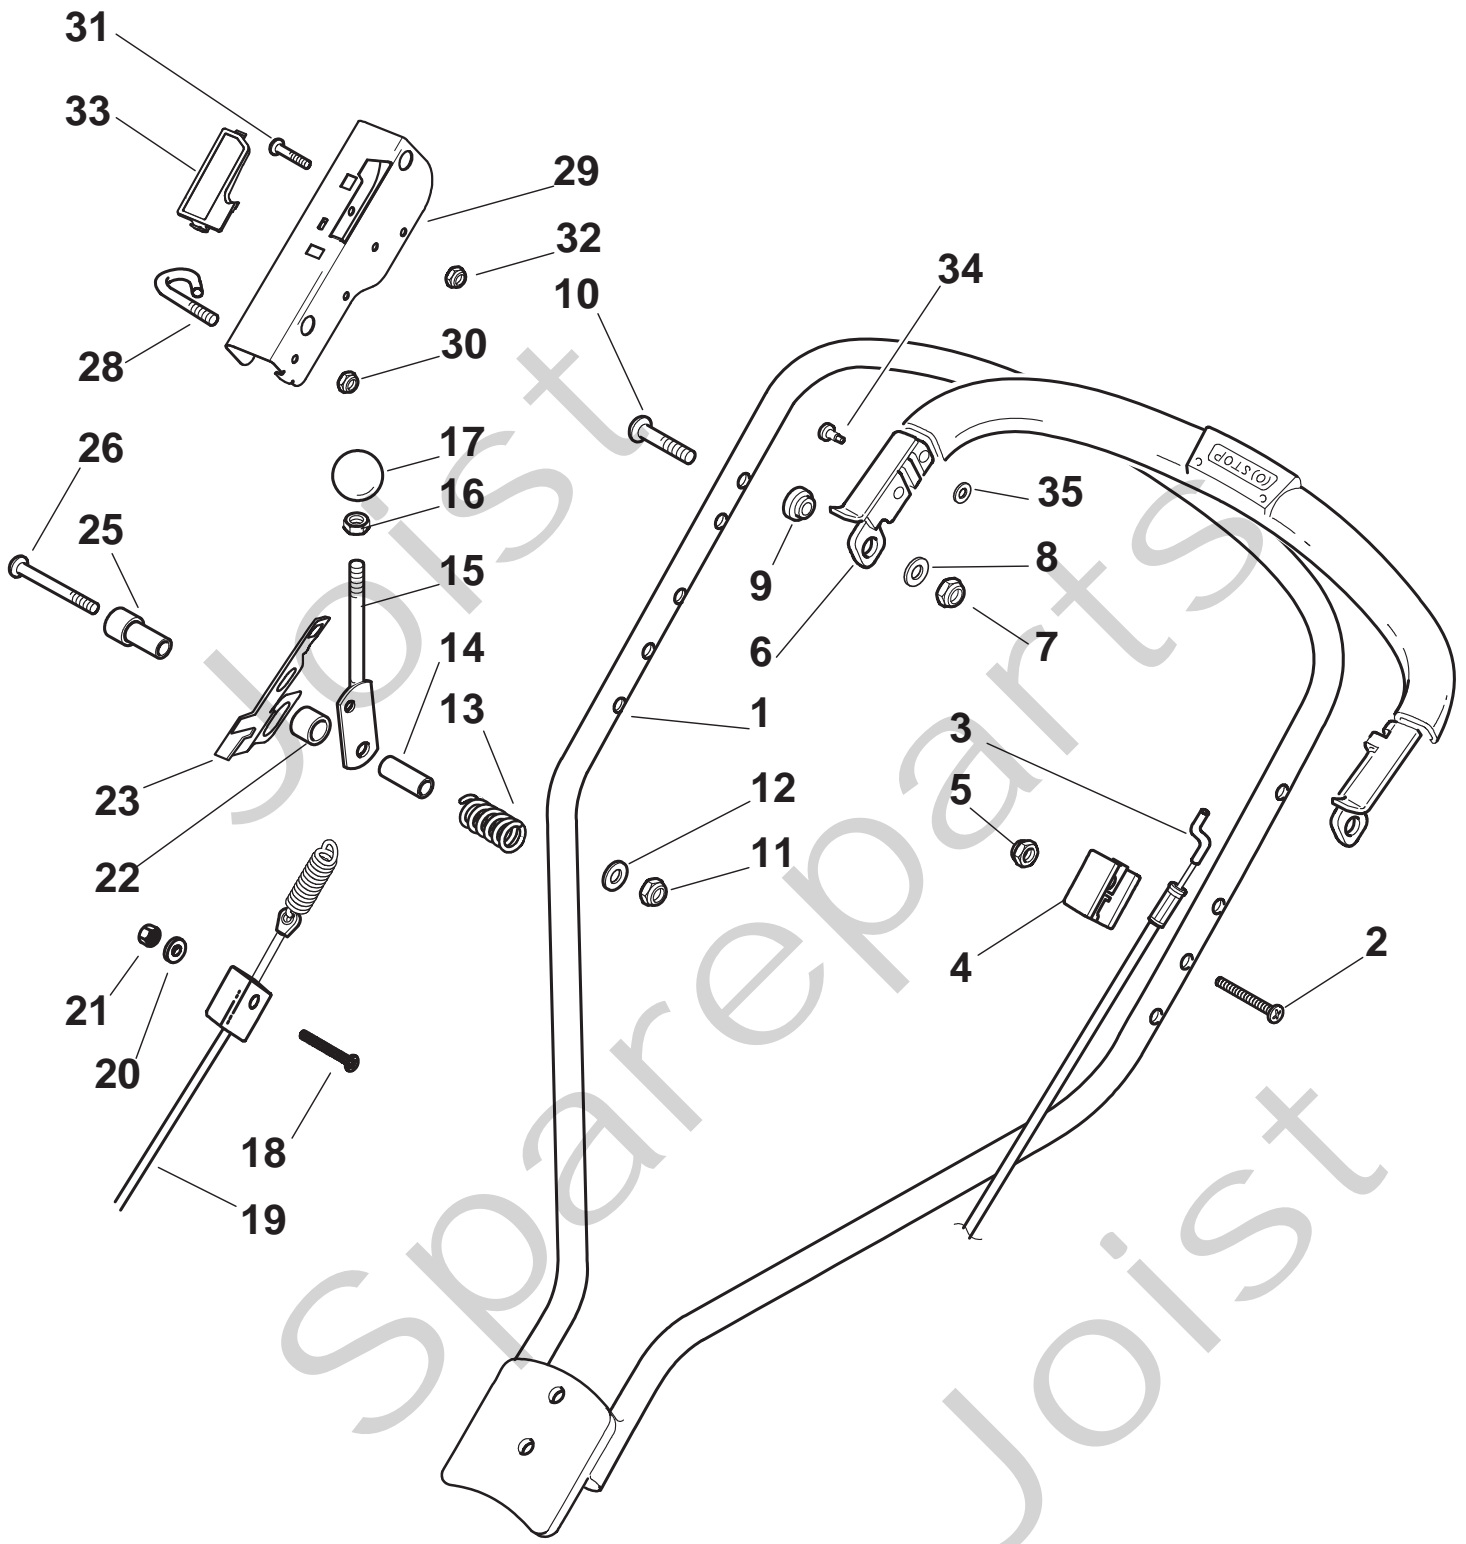

MULTICLIP 50 S Special B

MULTICLIP 50 S Special B

Pos. Fig.	Antal Quantity	Art No Part No	Benämning	Description	Anmärkning Notes
1	1	81006367/0	Styre-överdel	Handle, Upper Part Black	
2	1	12727783/0	Skruv	Screw	
3	1	181000618/0	Motorbromswire	Cable, Thread Engine Brake	
4	1	22551640/0	Plåt	Plate	
5	1	12154510/0	Mutter	Nut	
6	1	81003318/1	Reglagebygel	Lever, Engine Brake	
7	2	12154510/0	Mutter	Nut	
8	2	12521330/0	Bricka	Washer	
9	2	22671660/1	Bricka	Washer	
10	2	12727784/0	Skruv	Screw	
11	1	12292100/0	Mutter	Nut	
12	1	12530060/0	Bricka	Elastic Washer	
13	1	22450446/0	Fjäder	Spring	
14	1	22170840/0	Distans	Spacer	
15	1	81003313/0	Reglagebygel-drivning	Lever, Driving	
16	1	12293200/0	Mutter	Nut	
17	1	22399812/0	Knopp	Knob	
18	1	12727791/0	Skruv	Screw	
19	1	381000745/1	Kopplingswire	Cable, Rear Drive	
20	1	12521330/0	Bricka	Washer	
21	1	12154510/0	Mutter	Nut	
22	1	22170843/0	Distans	Spacer	
23	1	22551653/0	Plåt	Plate	
25	1	22170842/0	Distans	Spacer	
26	1	12727786/0	Skruv	Screw	
28	1	22430314/0	Fjäder	Spring	
29	1	81004405/0	Panel	Dash Board	
30	1	12154510/0	Mutter	Nut	
31	1	12727792/0	Skruv	Screw	
32	1	12154510/0	Mutter	Nut	
33	1	22500050/0	Glidblock	Shoe	
34	1	22524342/0	Stift	Pin	
35	1	12604897/0	Bricka	Washer