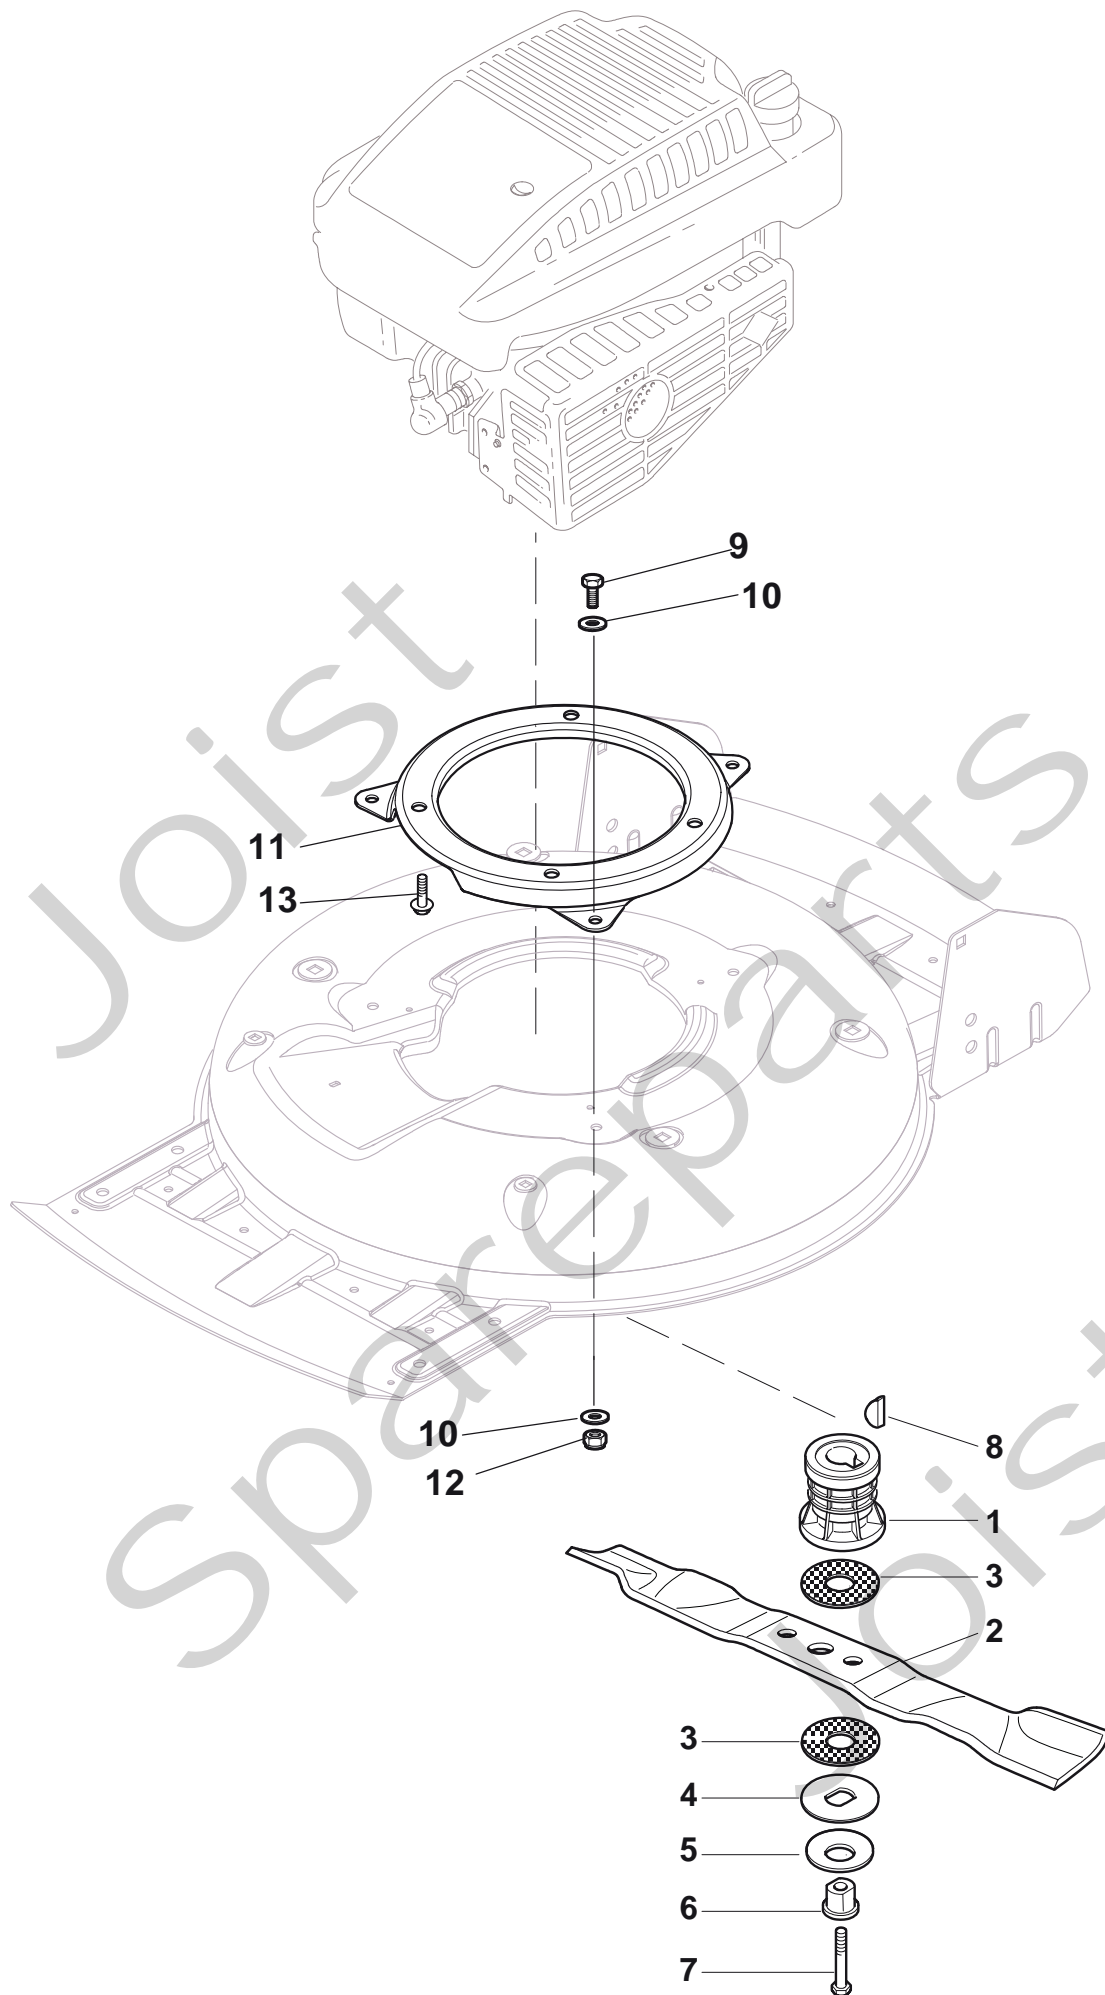

MULTICLIP 50 S Special B

MULTICLIP 50 S Special B

Pos. Fig.	Antal Quantity	Art No Part No	Benämning	Description	Anmärkning Notes
1	1	22465611/0	Knivfäste Ø 22	Hub With Pulley, Crankshaft Ø 22.2	
2	1	81004146/0	Kniv	Blade Standard	
3	2	22672110/1	Friktionsskiva	Clutch Washer	
4	1	22672105/0	Bricka	Washer	
5	1	12508120/0	Fjäderbricka	Cupped Spring	
6	1	22041940/0	Bussning	Clutch Bush	
7	1	12736850/0	Skruv	Screw	
8	1	12139100/0	Kil	Feather, Crankshaft Ø 22.2	
9	3	12792611/0	Skruv	Screw	
10	6	12523060/0	Bricka	Washer	
11	1	322207219/1	Fläns	Flange	
12	3	12293201/0	Mutter	Nut	
13	3	112735108/1	Skruv	Screw