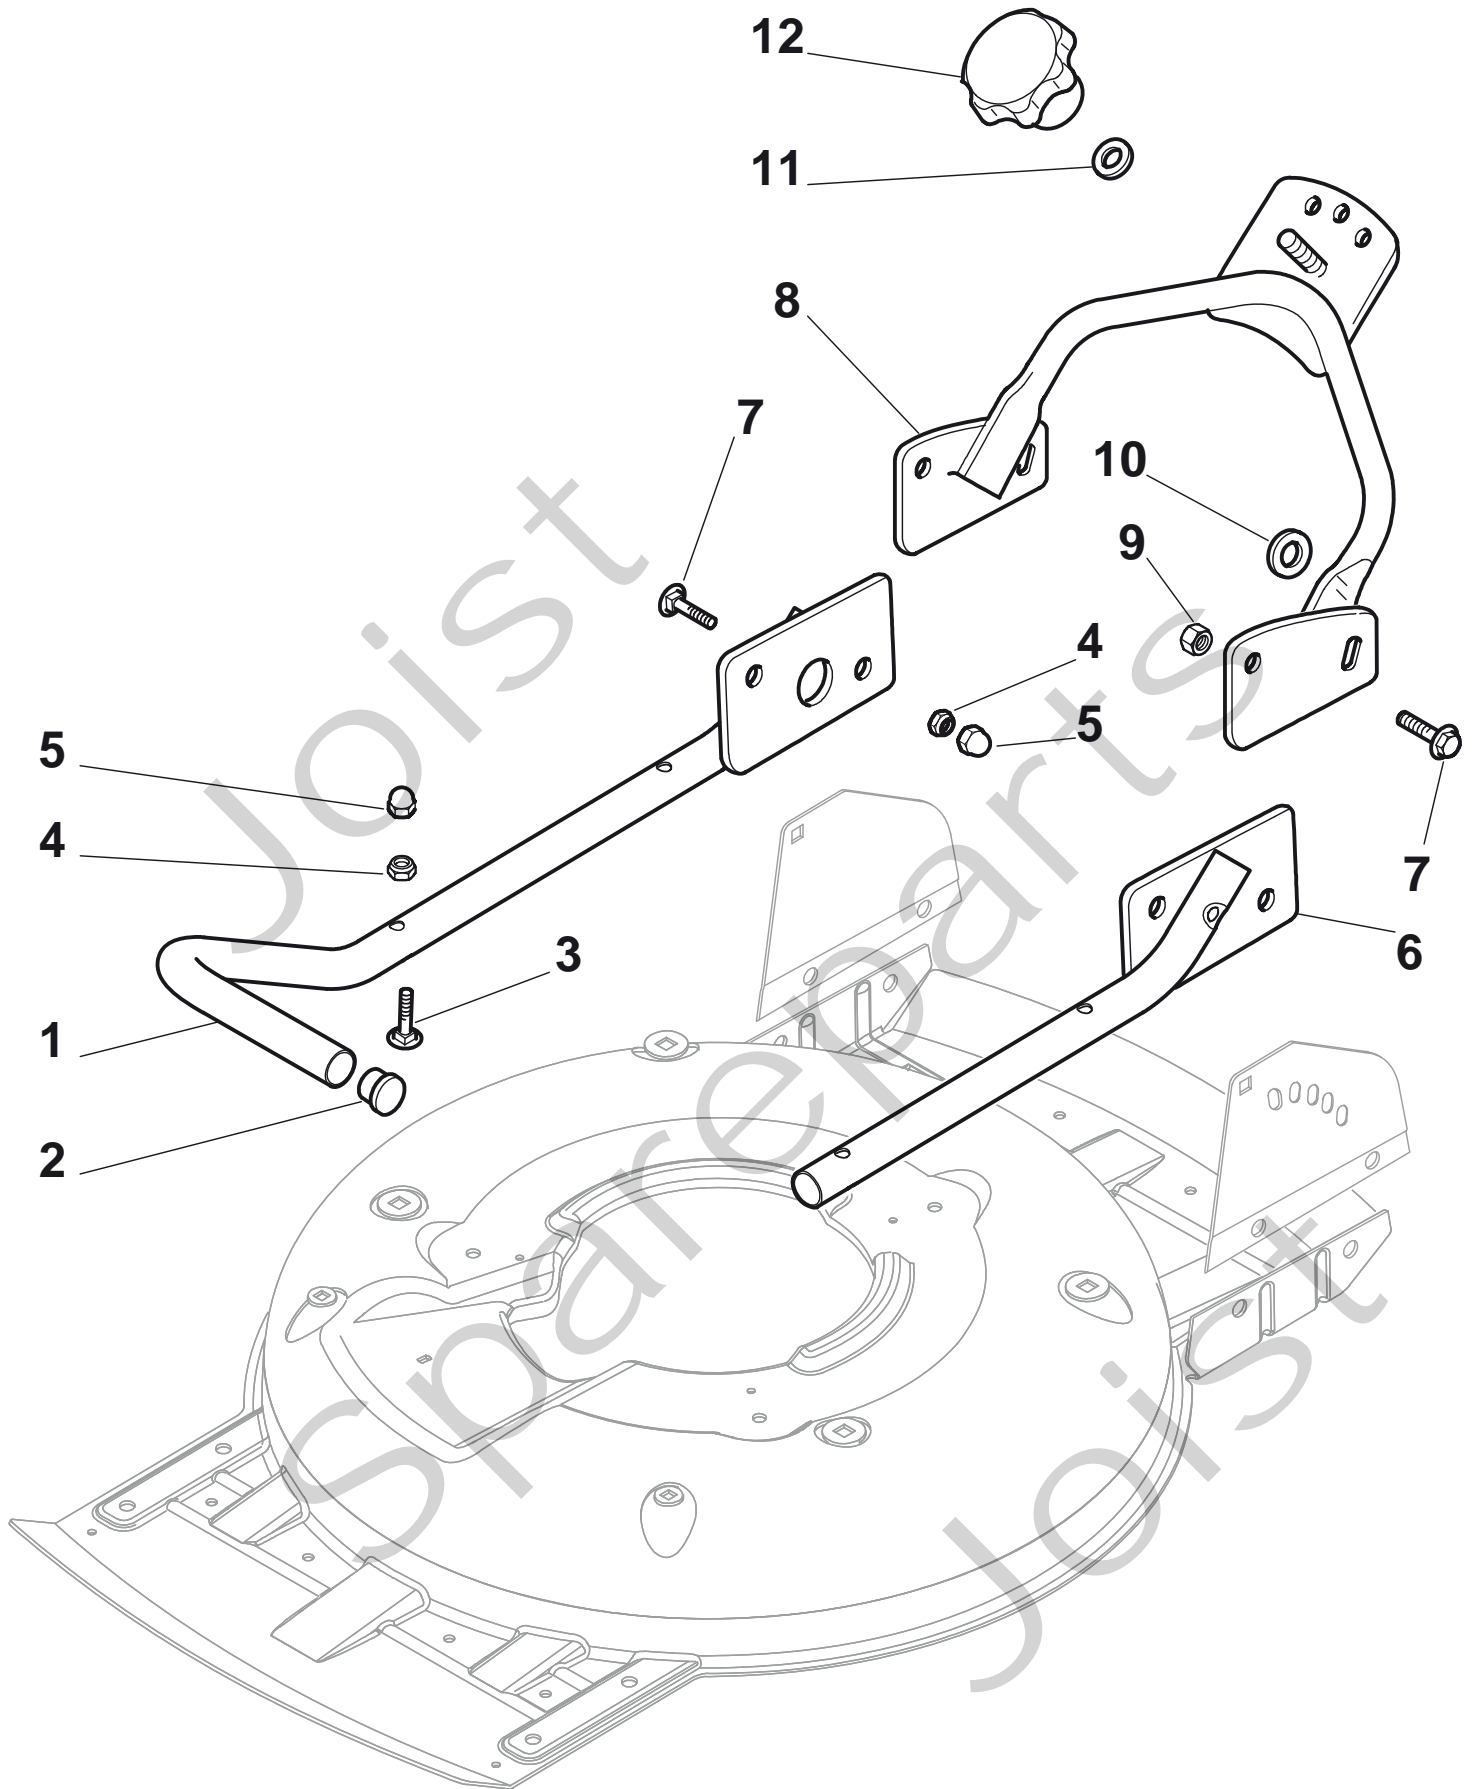

MULTICLIP 50 S Special B

MULTICLIP 50 S Special B

Pos. Fig.	Antal Quantity	Art No Part No	Benämning	Description	Anmärkning Notes
1	1	81006377/0	Styre-underdel, hö	Right Handle, Lower Part Black	
2	4	18566114/0	Plugg	Cap	
3	6	12819100/0	Skruv	Screw	
4	6	12155000/0	Mutter	Nut	
5	6	18203854/0	Tätningshylsa	Protection	
6	1	381006379/0	Styre-underdel, vä	Left Handle, Lower Part Black	
7	4	12793102/0	Skruv	Screw	
8	1	81006365/0	Styre-mellandel	Handle, Middle Part Black	
9	4	12155000/0	Mutter	Nut	
10	2	12523060/0	Bricka	Washer	
11	1	12523080/0	Bricka	Washer	
12	1	22399813/0	Knopp	Knob