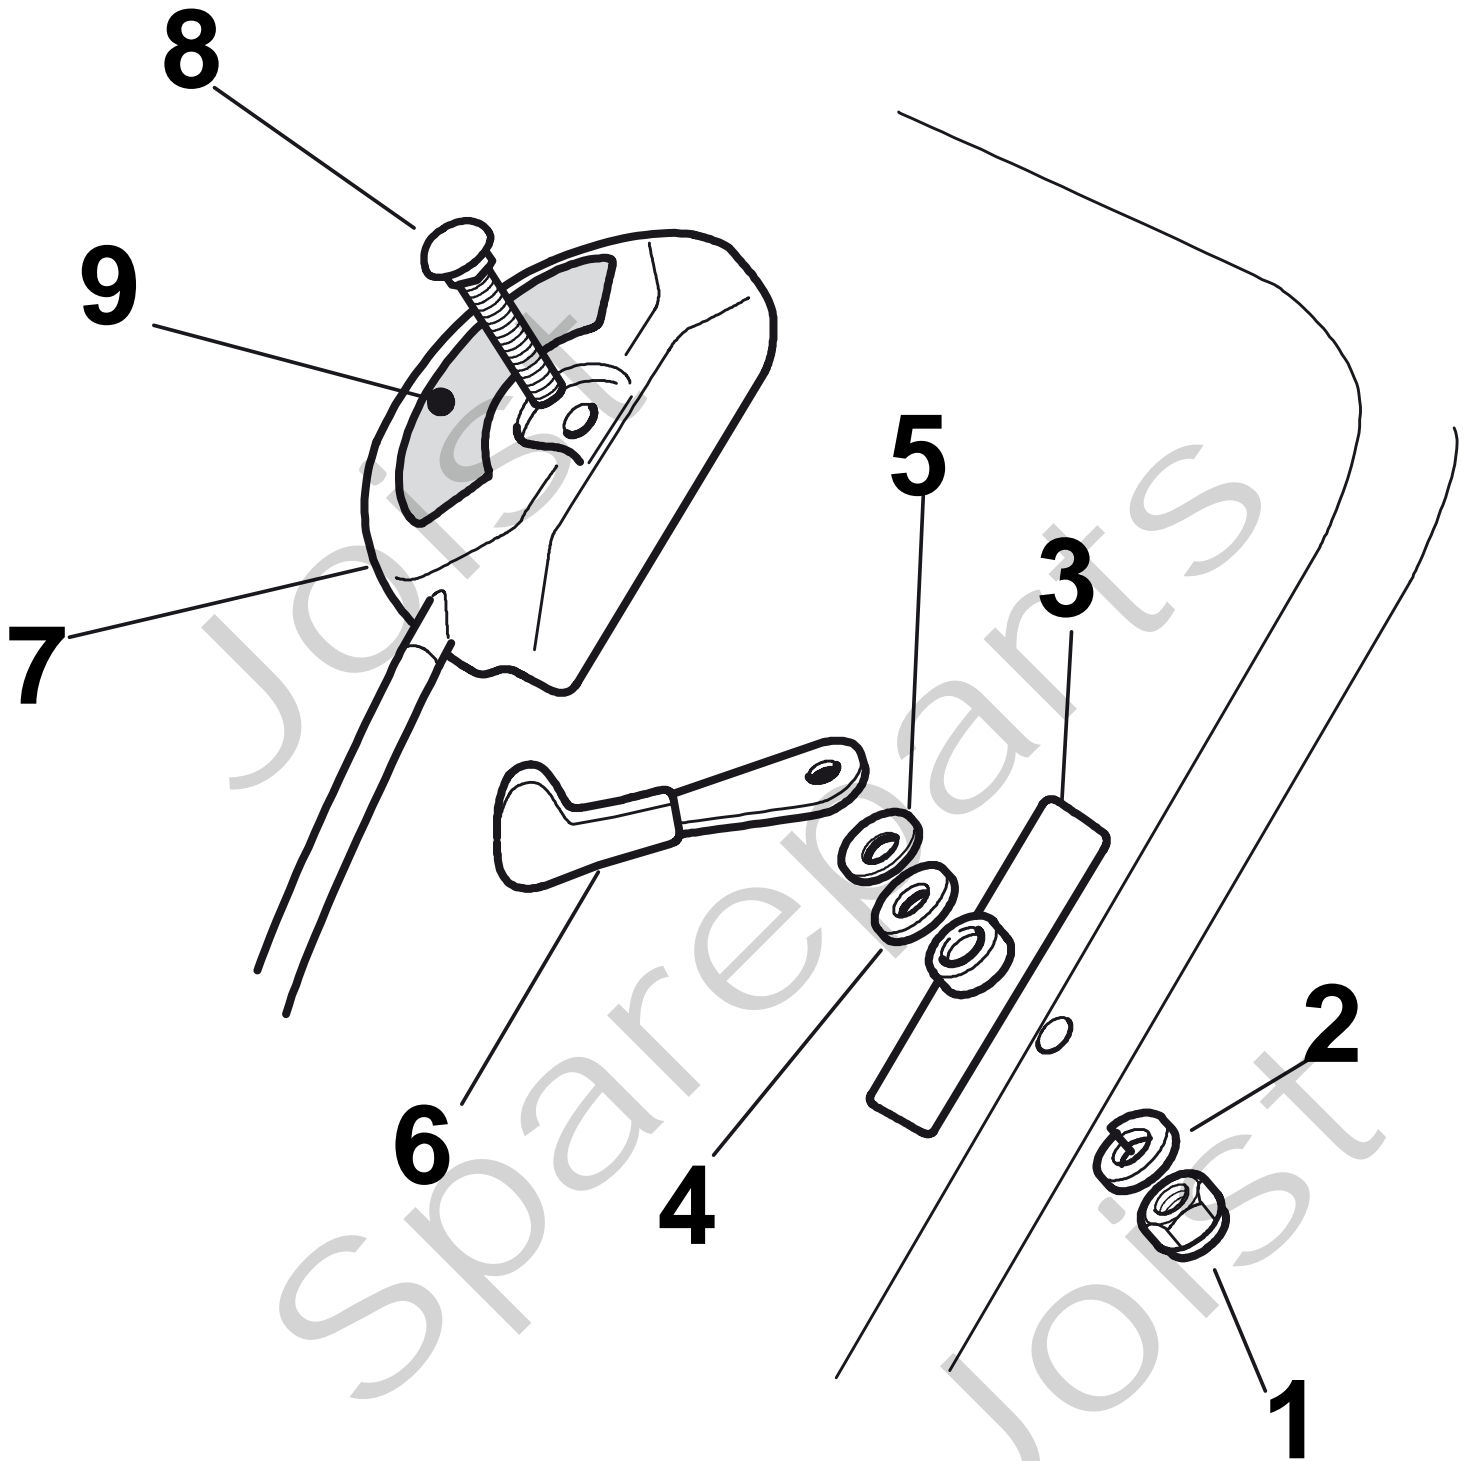

MULTICLIP 50 S Special B

MULTICLIP 50 S Special B

Pos. Fig.	Antal Quantity	Art No Part No	Benämning	Description	Anmärkning Notes
1	1	12291000/0	Mutter	Nut	
2	1	12581500/0	Stift	Grower	
3	1	22171006/0	Distans	Spacer	
4	1	12521360/0	Bricka	Washer	
5	1	12508100/0	Rivet	Spring Washer	
6	1	81007279/1	Gasarm	Lever, Throttle	
7	1	81007080/0	Gaswire	Throttle Cable	
8	1	12815030/0	Skruv	Screw	
9	1	14356703/0	Dekal	Label