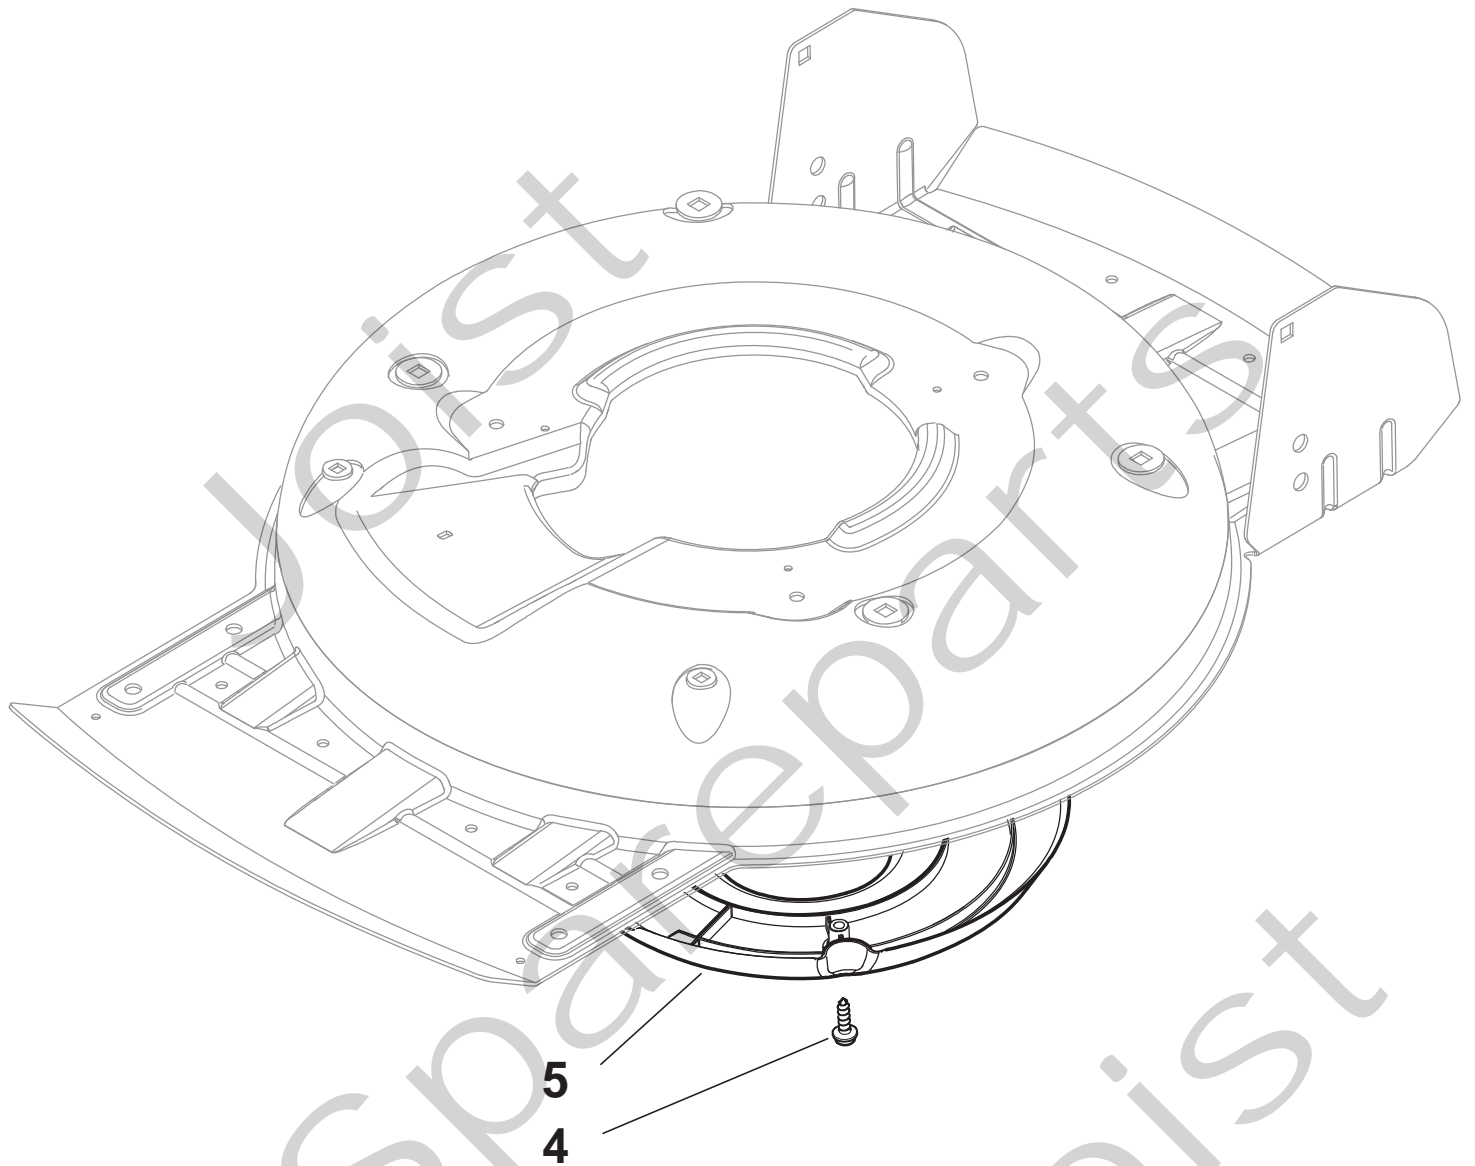

STIGA®

MULTICLIP 50 S Special B

MULTICLIP 50 S Special B

Pos. Fig.	Antal Quantity	Art No Part No	Benämning	Description	Anmärkning Notes
1	1	322064691/0	Chassi INOX	Deck INOX	
1	1	81002909/1	Chassi-grå	Deck Grey	
3	1	81002849/0	Hjulaxel-fram	Axle, Front Wheels	
12	4	12791011/0	Skruv	Screw	
13	1	81545105/0	Platta-vä	Left Plate	
14	4	12154510/0	Mutter	Nut	
15	1	81545104/0	Platta-hö	Right Plate	
16	1	81002851/0	Hjulaxel-bakre	Axle, Rear Wheels	
17	2	12789000/0	Skruv	Screw	
18	1	81003323/0	Höjdinställningsspak	Lever, Height Adjustment	
19	2	12154330/0	Mutter	Nut	
20	1	12293200/0	Mutter	Nut	
21	1	22399812/0	Knopp	Knob	
22	2	12735661/0	Skruv	Screw	
23	2	22551529/0	Plåt	Plate	
24	2	12521330/0	Bricka	Washer	
25	1	22033329/0	Höjdinställn.stång	Rod, Height Adjustment Control	
26	2	12604899/0	Låsbricka	Crown Fastener	
27	1	22446184/0	Fjäder	Spring	

MULTICLIP 50 S Special B

**MULTICLIP 50 S Special B**

Pos. Fig.	Antal Quantity	Art No Part No	Benämning	Description	Anmärkning Notes
4	3	12728530/0	Skruv	Screw	
5	1	22060220/0	Remskydd	Protection	

MULTICLIP 50 S Special B