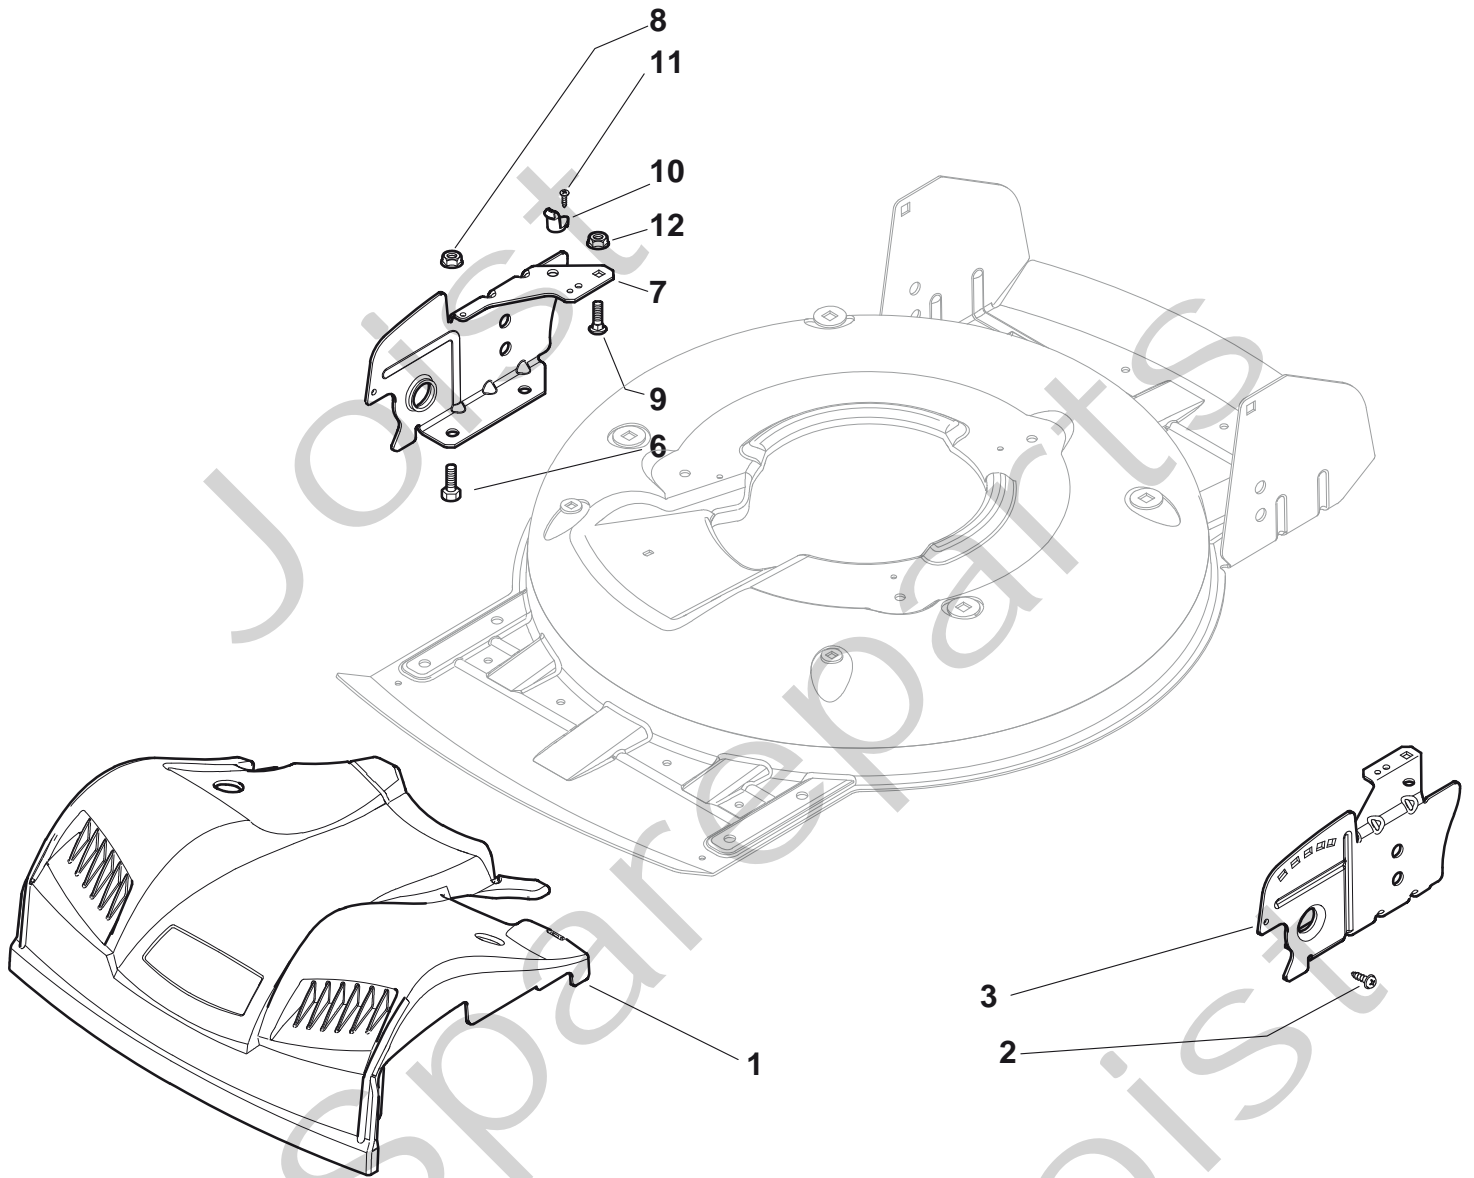

MULTICLIP 50 S Special B

MULTICLIP 50 S Special B

Pos. Fig.	Antal Quantity	Art No Part No	Benämning	Description	Anmärkning Notes
1	1	322226097/1	Frontkåpa-gul	Mask, Yellow	
2	2	12728523/0	Skruv	Screw	
3	1	22778421/0	Fäste-vä	Bracket, L	
6	4	12792611/0	Skruv	Screw	
7	1	22778419/0	Fäste-hö	Bracket, R	
8	4	12293201/0	Mutter	Nut	
9	2	12815200/0	Skruv	Screw	
10	2	22020400/0	Hållare	Fairlead	
11	2	12728523/0	Skruv	Screw	
12	2	12292102/0	Mutter	Nut