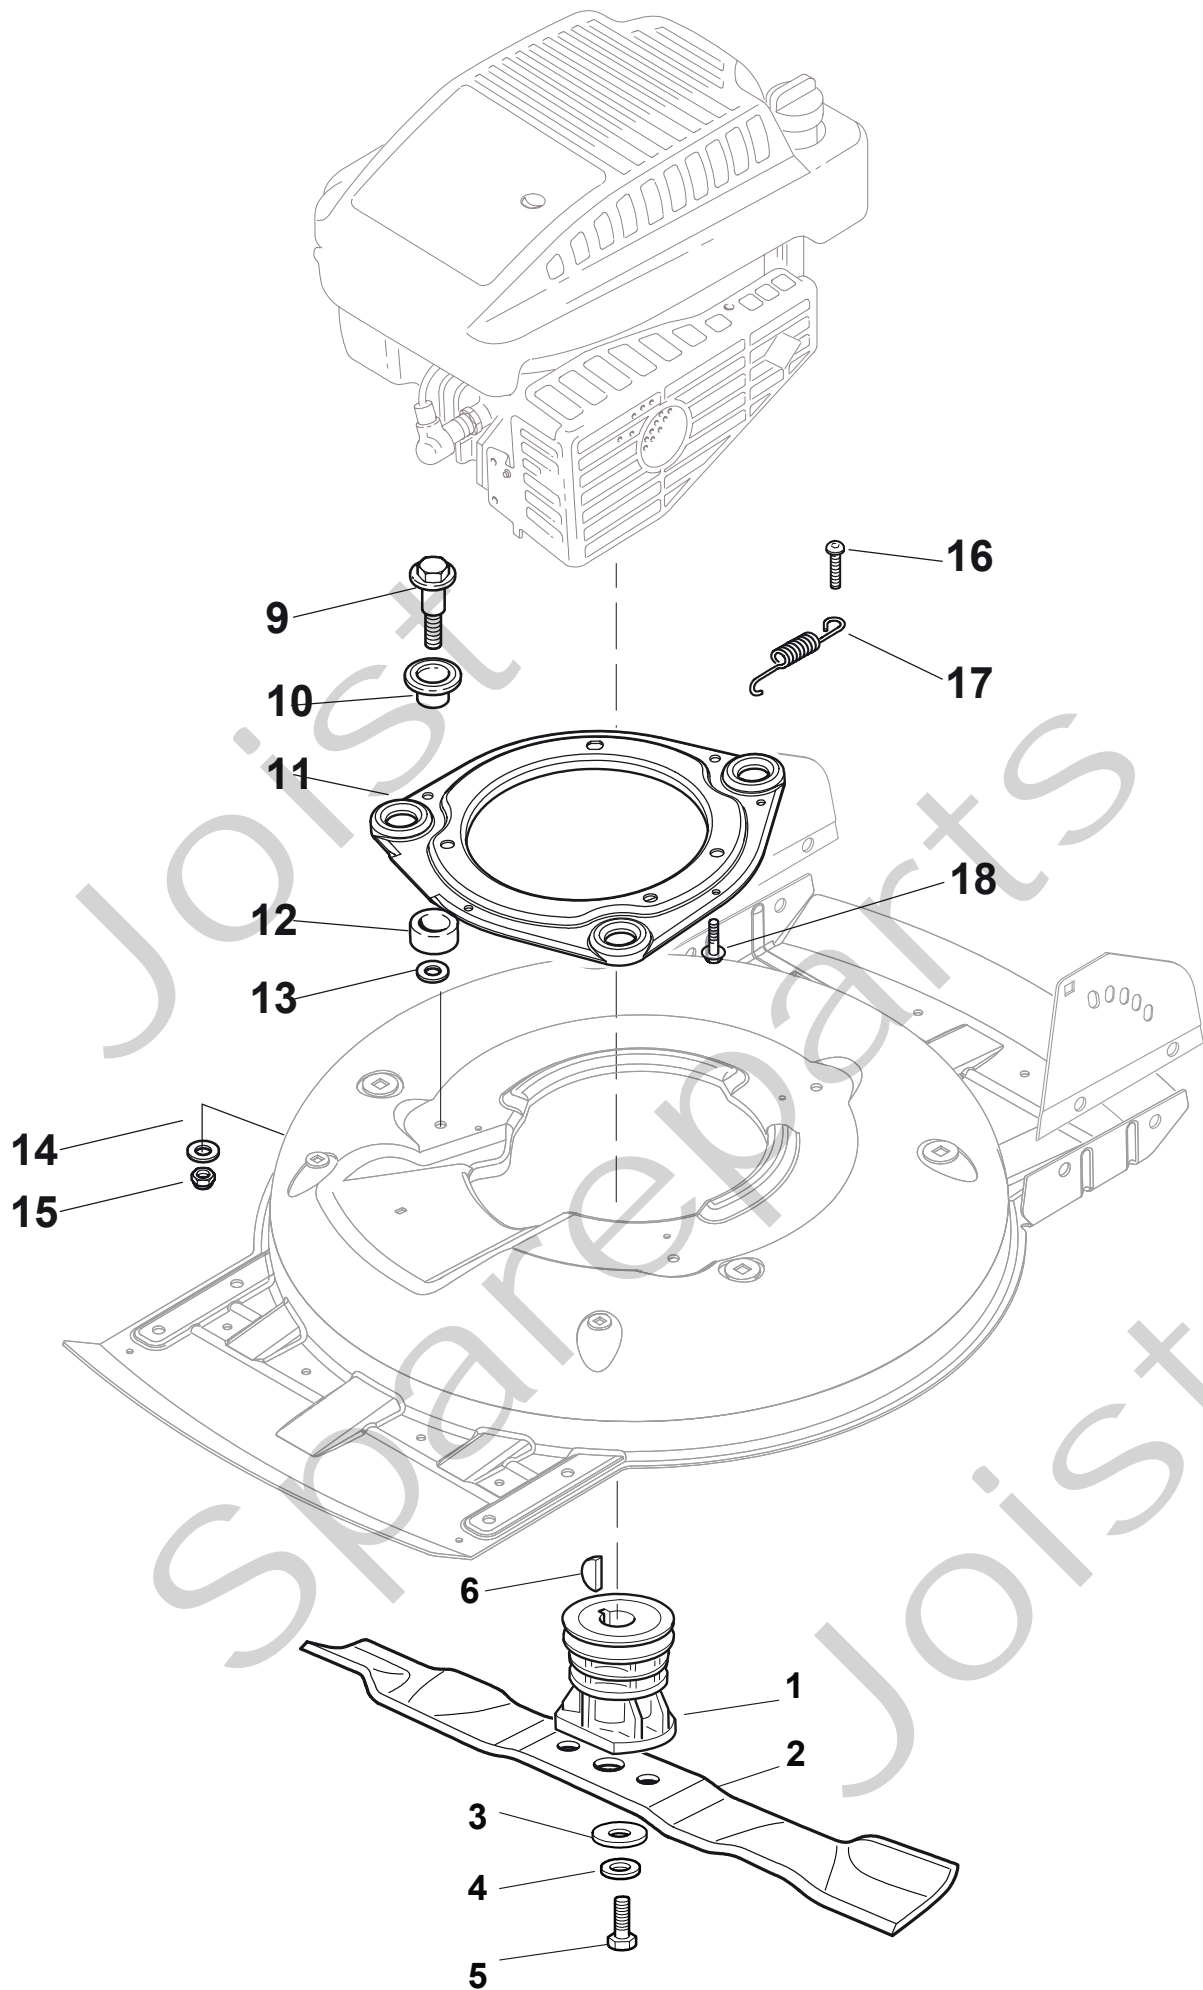

MULTICLIP 50 S RENTAL B

Pos. Fig.	Antal Quantity	Art No Part No	Benämning	Description	Anmärkning Notes
1	1	12291000/0	Mutter	Nut	
2	1	12581500/0	Stift	Grower	
3	1	22171006/0	Distans	Spacer	
4	1	12521360/0	Bricka	Washer	
5	1	12508100/0	Rivet	Spring Washer	
6	1	81007279/1	Gasarm	Lever, Throttle	
7	1	81007080/0	Gaswire	Throttle Cable	
8	1	12815030/0	Skruv	Screw	
9	1	14356703/0	Dekal	Label	

MULTICLIP 50 S RENTAL B

Pos. Fig.	Antal Quantity	Art No Part No	Benämning	Description	Anmärkning Notes
1	2	12608600/0	Seeger	Seeger	
2	1	22570120/1	Drev vä	Pinion L	
3	2	22120105/1	Navkapsel	Ring Gear	
4	1	22600092/0	Hjulskydd	Protection, R Wheel	
5	2	12608600/0	Seeger	Seeger	
6	2	19216035/0	Låsring	Bearing	
7	2	22753000/0	Stift	Pin	
9	1	22450437/0	Fjäder	Spring	
10	1	35063902/0	Drivrem Z 29,5	Belt Z 29.5	
11	1	22600093/0	Hjulskydd	Protection, L Wheel	
12	1	22570110/1	Drev hö	Pinion R	
15	1	81003095/0	Transmission	Gear Box	
16	1	22601904/0	Remskiva	Pulley	
17	1	12645705/0	Stift	Pin	

MULTICLIP 50 S RENTAL B

MULTICLIP 50 S RENTAL B

Pos. Fig.	Antal Quantity	Art No Part No	Benämning	Description	Anmärkning Notes
1	4	22110492/0	Navkapsel-grå	Hub Cap Grey	
2	8	22122200/0	Panel	Bearing	
3	4	381007390/1	Hjul Ø 210	Wheel Ø 210	
4	4	12521350/0	Bricka	Washer	
5	4	12155000/0	Mutter	Nut	
6	2	12530150/0	Bricka	Elastic Washer	

MULTICLIP 50 S RENTAL B

MULTICLIP 50 S RENTAL B

Pos. Fig.	Antal Quantity	Art No Part No	Benämning	Description	Anmärkning Notes
1	1	122465607/3	Fläkt Ø 22.2	Hub With Pulley, Crankshaft Ø 22.2	
2	1	81004146/0	Kniv	Blade Standard	
3	1	22160400/0	Dammskydd	Dust Cover	
4	1	12523080/0	Bricka	Washer	
5	1	12735698/0	Skruv	Screw	
6	1	12139100/0	Kil	Feather, Crankshaft Ø 22.2	
9	3	22524329/0	Stift	Pin	
10	3	22672201/0	Bricka	Washer	
11	1	22207225/0	Fläns	Flange, Black	
12	3	22250012/0	Kedjelänk	Grommet	
13	3	22671651/0	Bricka	Washer	
14	3	12521350/0	Bricka	Washer	
15	3	12155000/0	Mutter	Nut	
16	1	12791400/0	Skruv	Screw	
17	1	22450444/0	Fjäder	Spring	
18	3	112735108/1	Skruv	Screw	