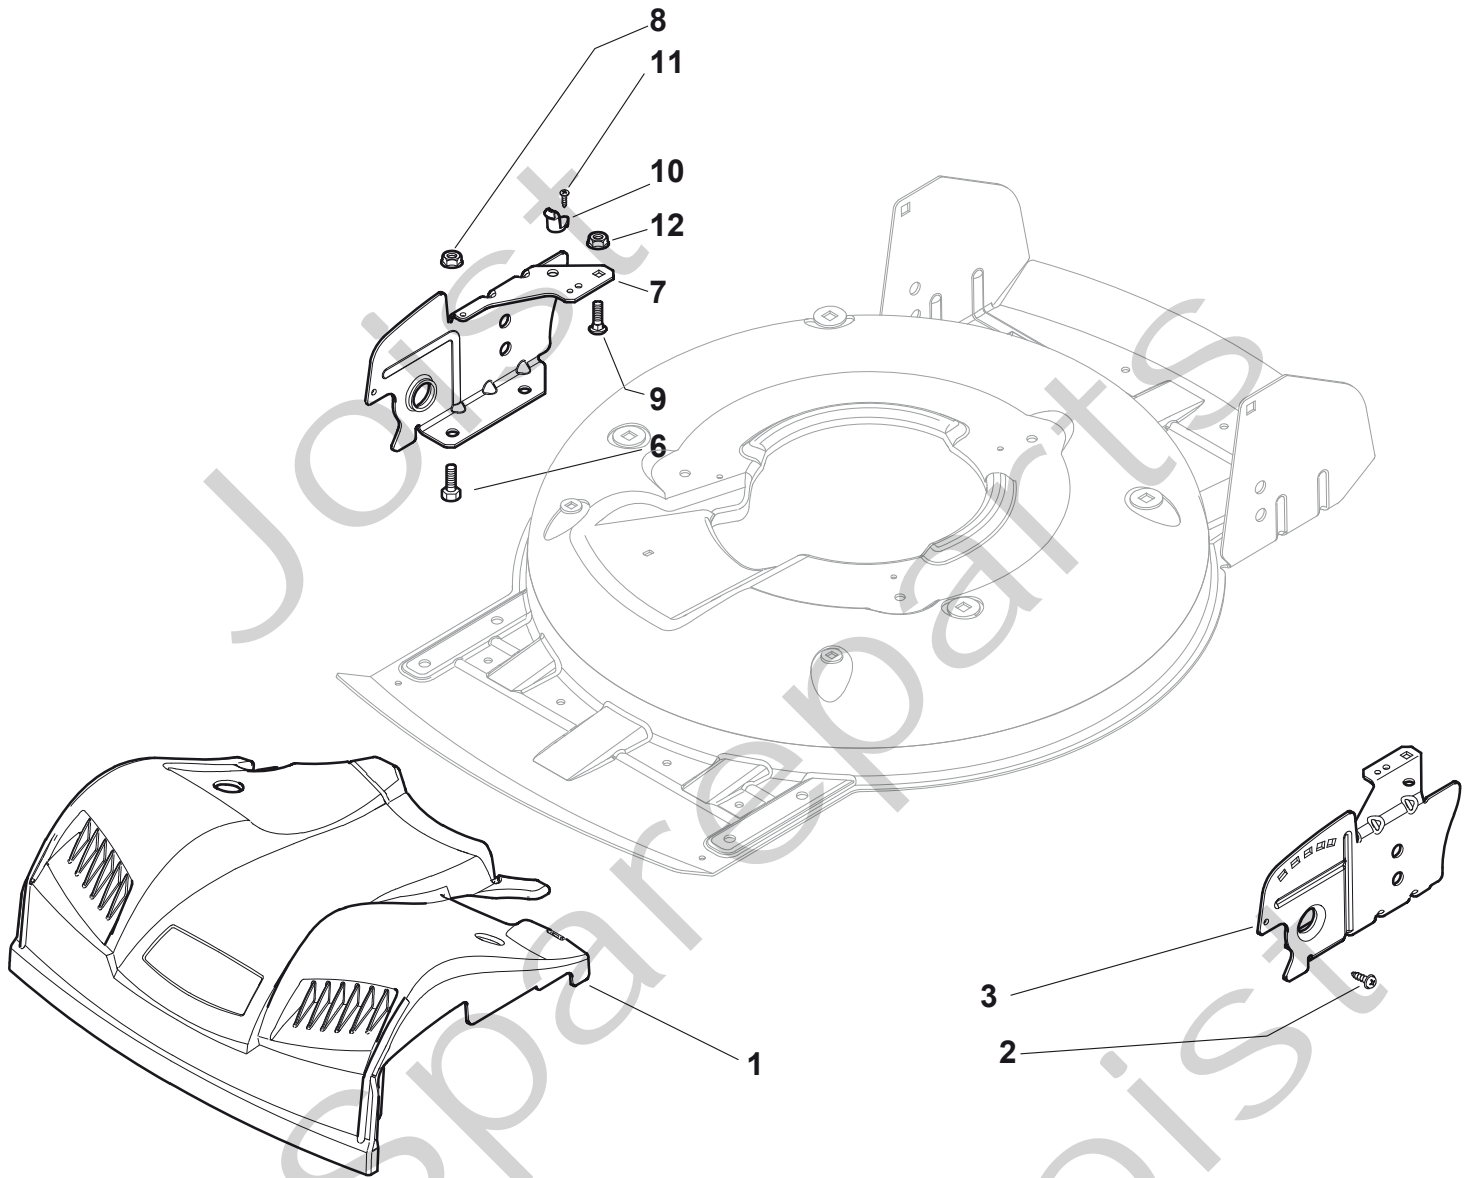

MULTICLIP 50 S RENTAL B

MULTICLIP 50 S RENTAL B

Pos. Fig.	Antal Quantity	Art No Part No	Benämning	Description	Anmärkning Notes
4	3	12728530/0	Skruv	Screw	
5	1	22060220/0	Remskydd	Protection	

MULTICLIP 50 S RENTAL B