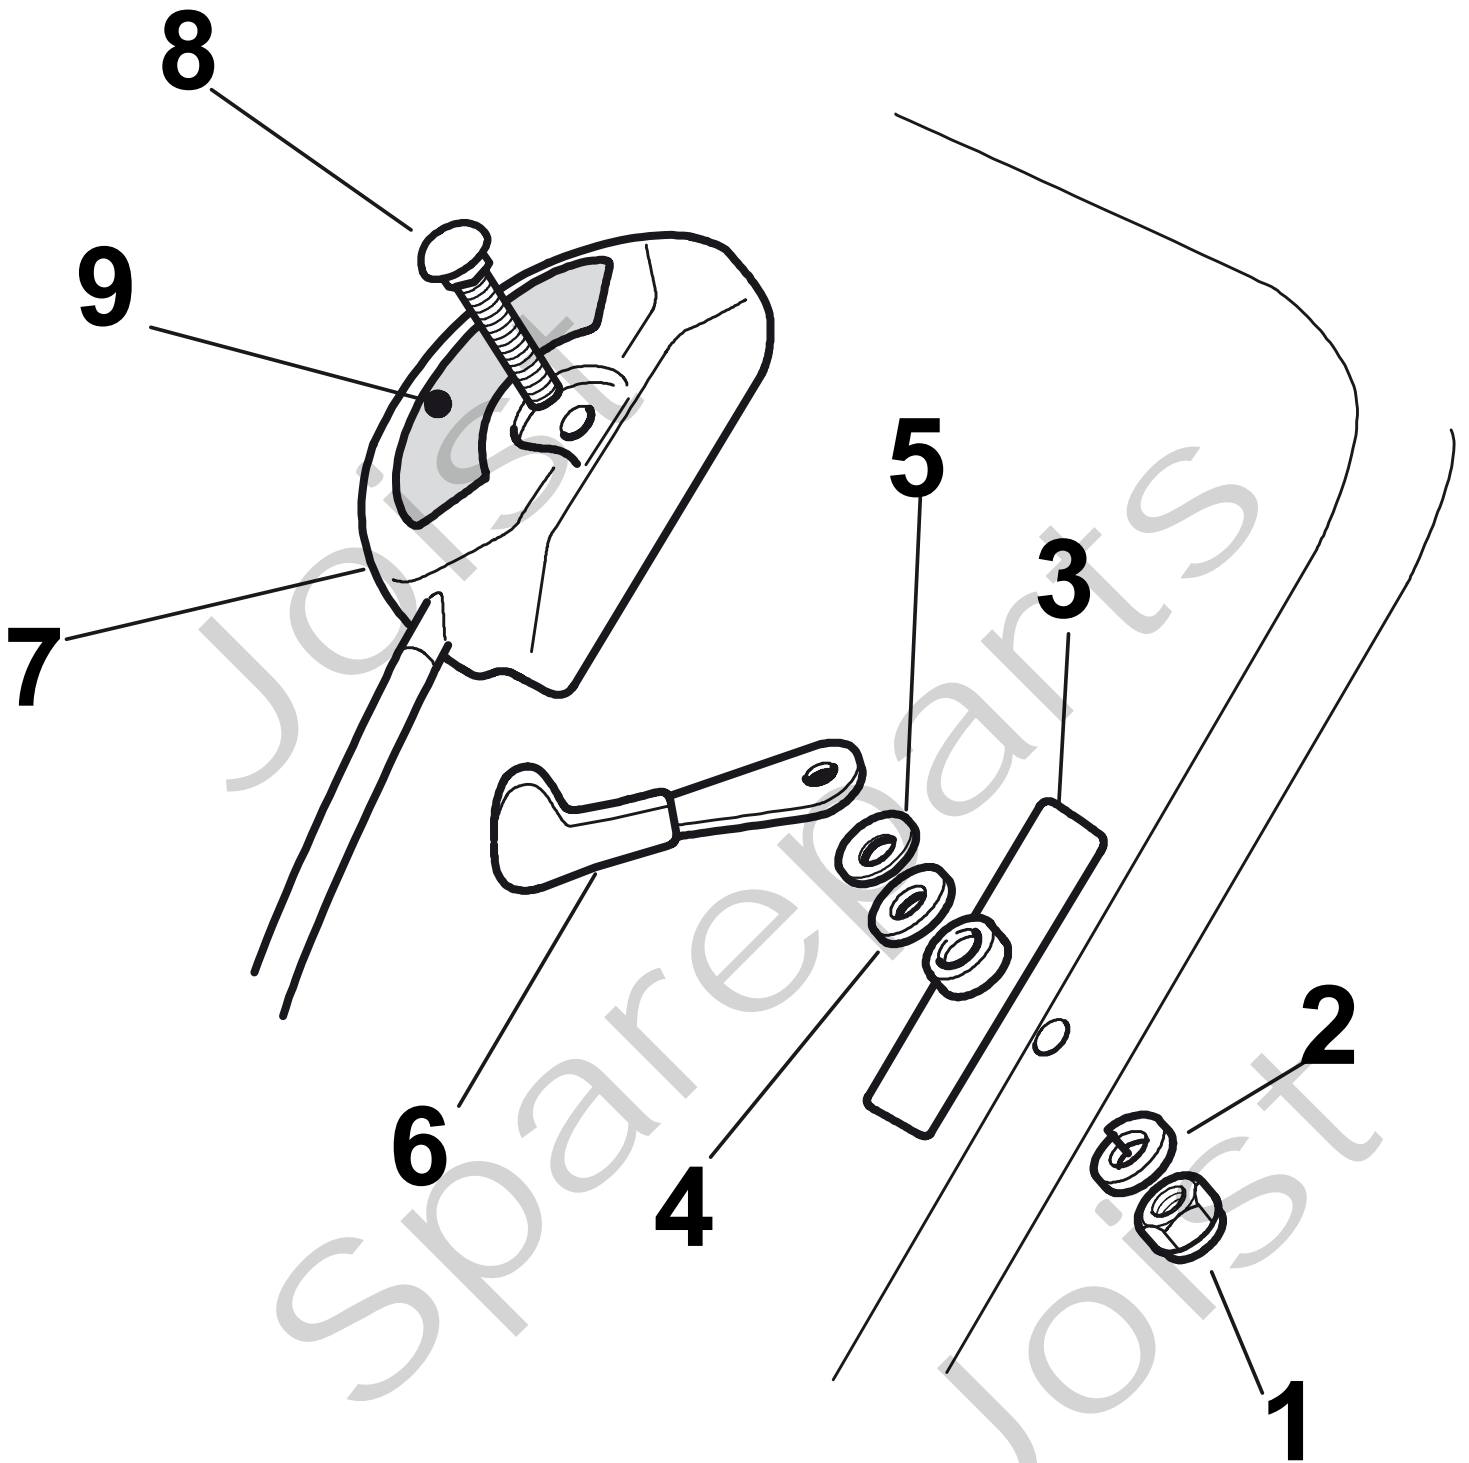

MULTICLIP 50 S RENTAL B

Pos. Fig.	Antal Quantity	Art No Part No	Benämning	Description	Anmärkning Notes
1	1	12291000/0	Mutter	Nut	
2	1	12581500/0	Stift	Grower	
3	1	22171006/0	Distans	Spacer	
4	1	12521360/0	Bricka	Washer	
5	1	12508100/0	Rivet	Spring Washer	
6	1	81007279/1	Gasarm	Lever, Throttle	
7	1	81007080/0	Gaswire	Throttle Cable	
8	1	12815030/0	Skruv	Screw	
9	1	14356703/0	Dekal	Label