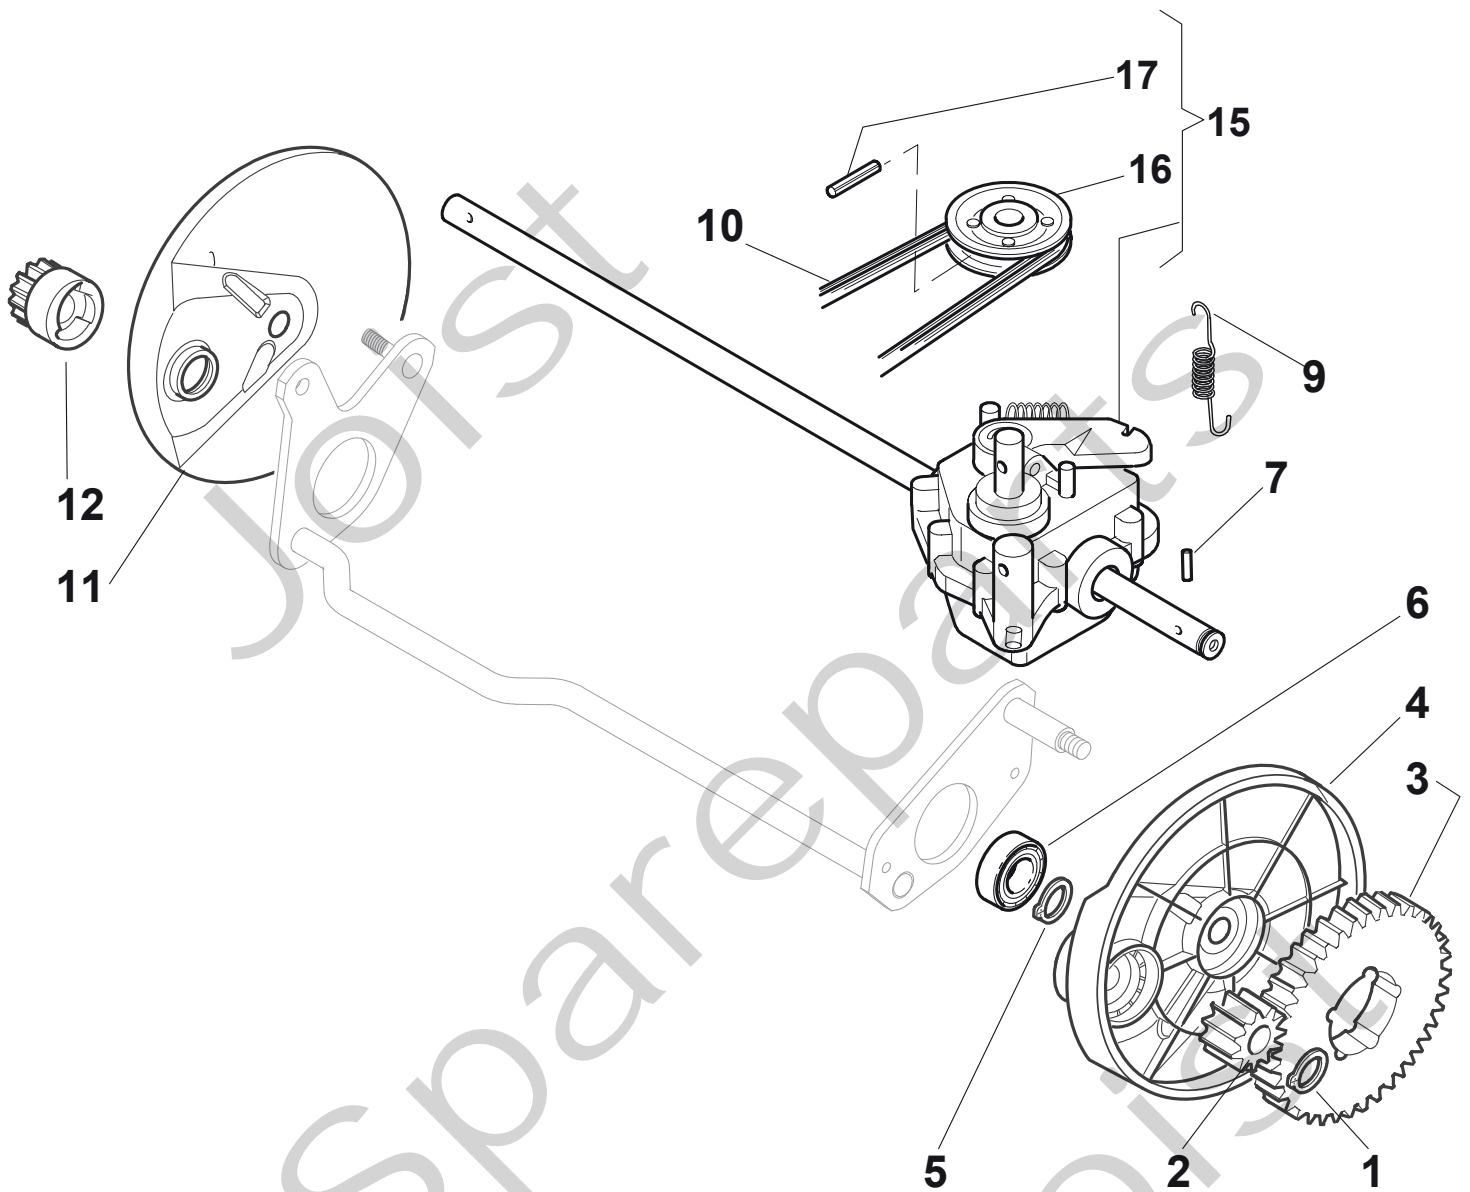

MULTICLIP 50 S RENTAL B

MULTICLIP 50 S RENTAL B

Pos. Fig.	Antal Quantity	Art No Part No	Benämning	Description	Anmärkning Notes
1	1	81006367/0	Styre-överdel	Handle, Upper Part Black	
2	1	12727783/0	Skruv	Screw	
3	1	181000618/0	Motorbromswire	Cable, Thread Engine Brake	
4	1	22551640/0	Plåt	Plate	
5	1	12154510/0	Mutter	Nut	
6	1	81003318/1	Reglagebygel	Lever, Engine Brake	
7	2	12154510/0	Mutter	Nut	
8	2	12521330/0	Bricka	Washer	
9	2	22671660/1	Bricka	Washer	
10	2	12727784/0	Skruv	Screw	
11	1	12292100/0	Mutter	Nut	
12	1	12530060/0	Bricka	Elastic Washer	
13	1	22450446/0	Fjäder	Spring	
14	1	22170840/0	Distans	Spacer	
15	1	81003313/0	Reglagebygel-drivning	Lever, Driving	
16	1	12293200/0	Mutter	Nut	
17	1	22399812/0	Knopp	Knob	
18	1	12727791/0	Skruv	Screw	
19	1	381000745/1	Kopplingswire	Cable, Rear Drive	
20	1	12521330/0	Bricka	Washer	
21	1	12154510/0	Mutter	Nut	
22	1	22170843/0	Distans	Spacer	
23	1	22551653/0	Plåt	Plate	
25	1	22170842/0	Distans	Spacer	
26	1	12727786/0	Skruv	Screw	
28	1	22430314/0	Fjäder	Spring	
29	1	81004405/0	Panel	Dash Board	
30	1	12154510/0	Mutter	Nut	
31	1	12727792/0	Skruv	Screw	
32	1	12154510/0	Mutter	Nut	
33	1	22500050/0	Glidblock	Shoe	
34	1	22524342/0	Stift	Pin	
35	1	12604897/0	Bricka	Washer	

MULTICLIP 50 S RENTAL B

Pos. Fig.	Antal Quantity	Art No Part No	Benämning	Description	Anmärkning Notes
1	1	12291000/0	Mutter	Nut	
2	1	12581500/0	Stift	Grower	
3	1	22171006/0	Distans	Spacer	
4	1	12521360/0	Bricka	Washer	
5	1	12508100/0	Rivet	Spring Washer	
6	1	81007279/1	Gasarm	Lever, Throttle	
7	1	81007080/0	Gaswire	Throttle Cable	
8	1	12815030/0	Skruv	Screw	
9	1	14356703/0	Dekal	Label	