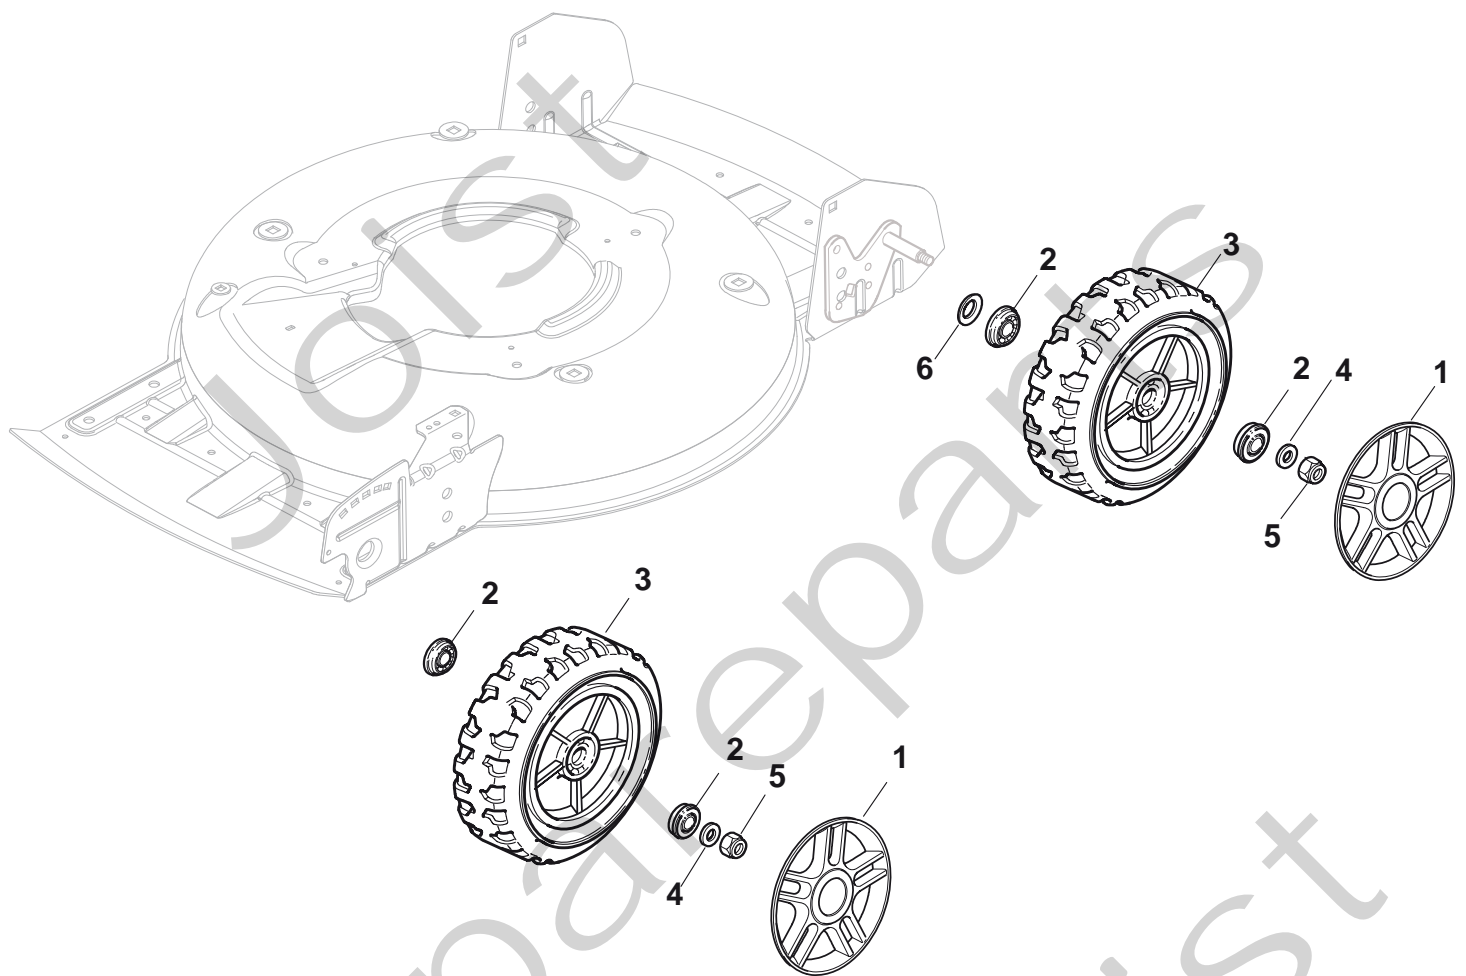

MULTICLIP 50 S RENTAL B

MULTICLIP 50 S RENTAL B

Pos. Fig.	Antal Quantity	Art No Part No	Benämning	Description	Anmärkning Notes
1	4	22110492/0	Navkapsel-grå	Hub Cap Grey	
2	8	22122200/0	Panel	Bearing	
3	4	381007390/1	Hjul Ø 210	Wheel Ø 210	
4	4	12521350/0	Bricka	Washer	
5	4	12155000/0	Mutter	Nut	
6	2	12530150/0	Bricka	Elastic Washer