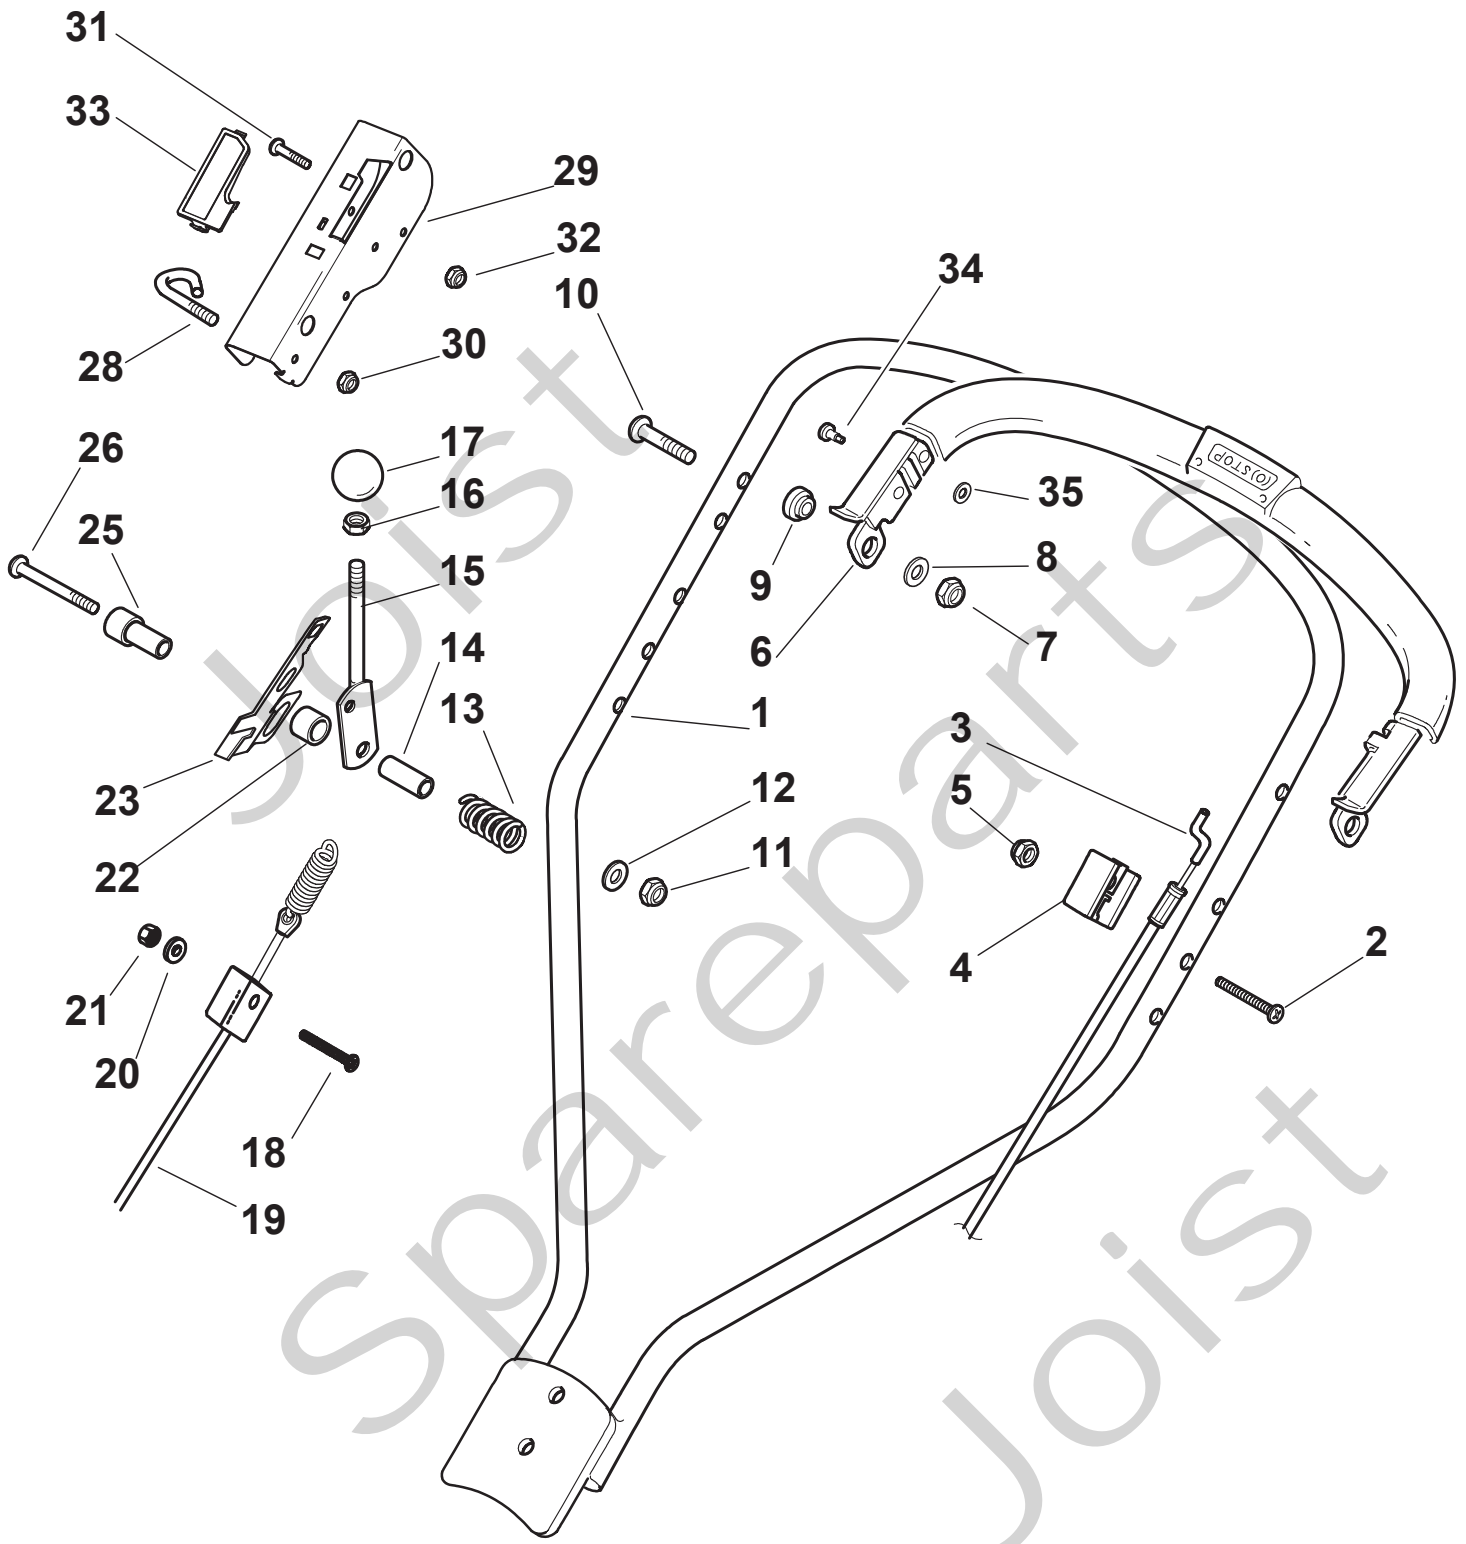

MULTICLIP 50 S RENTAL B

MULTICLIP 50 S RENTAL B

Pos. Fig.	Antal Quantity	Art No Part No	Benämning	Description	Anmärkning Notes
1	1	81006367/0	Styre-överdel	Handle, Upper Part Black	
2	1	12727783/0	Skruv	Screw	
3	1	181000618/0	Motorbromswire	Cable, Thread Engine Brake	
4	1	22551640/0	Plåt	Plate	
5	1	12154510/0	Mutter	Nut	
6	1	81003318/1	Reglagebygel	Lever, Engine Brake	
7	2	12154510/0	Mutter	Nut	
8	2	12521330/0	Bricka	Washer	
9	2	22671660/1	Bricka	Washer	
10	2	12727784/0	Skruv	Screw	
11	1	12292100/0	Mutter	Nut	
12	1	12530060/0	Bricka	Elastic Washer	
13	1	22450446/0	Fjäder	Spring	
14	1	22170840/0	Distans	Spacer	
15	1	81003313/0	Reglagebygel-drivning	Lever, Driving	
16	1	12293200/0	Mutter	Nut	
17	1	22399812/0	Knopp	Knob	
18	1	12727791/0	Skruv	Screw	
19	1	381000745/1	Kopplingswire	Cable, Rear Drive	
20	1	12521330/0	Bricka	Washer	
21	1	12154510/0	Mutter	Nut	
22	1	22170843/0	Distans	Spacer	
23	1	22551653/0	Plåt	Plate	
25	1	22170842/0	Distans	Spacer	
26	1	12727786/0	Skruv	Screw	
28	1	22430314/0	Fjäder	Spring	
29	1	81004405/0	Panel	Dash Board	
30	1	12154510/0	Mutter	Nut	
31	1	12727792/0	Skruv	Screw	
32	1	12154510/0	Mutter	Nut	
33	1	22500050/0	Glidblock	Shoe	
34	1	22524342/0	Stift	Pin	
35	1	12604897/0	Bricka	Washer