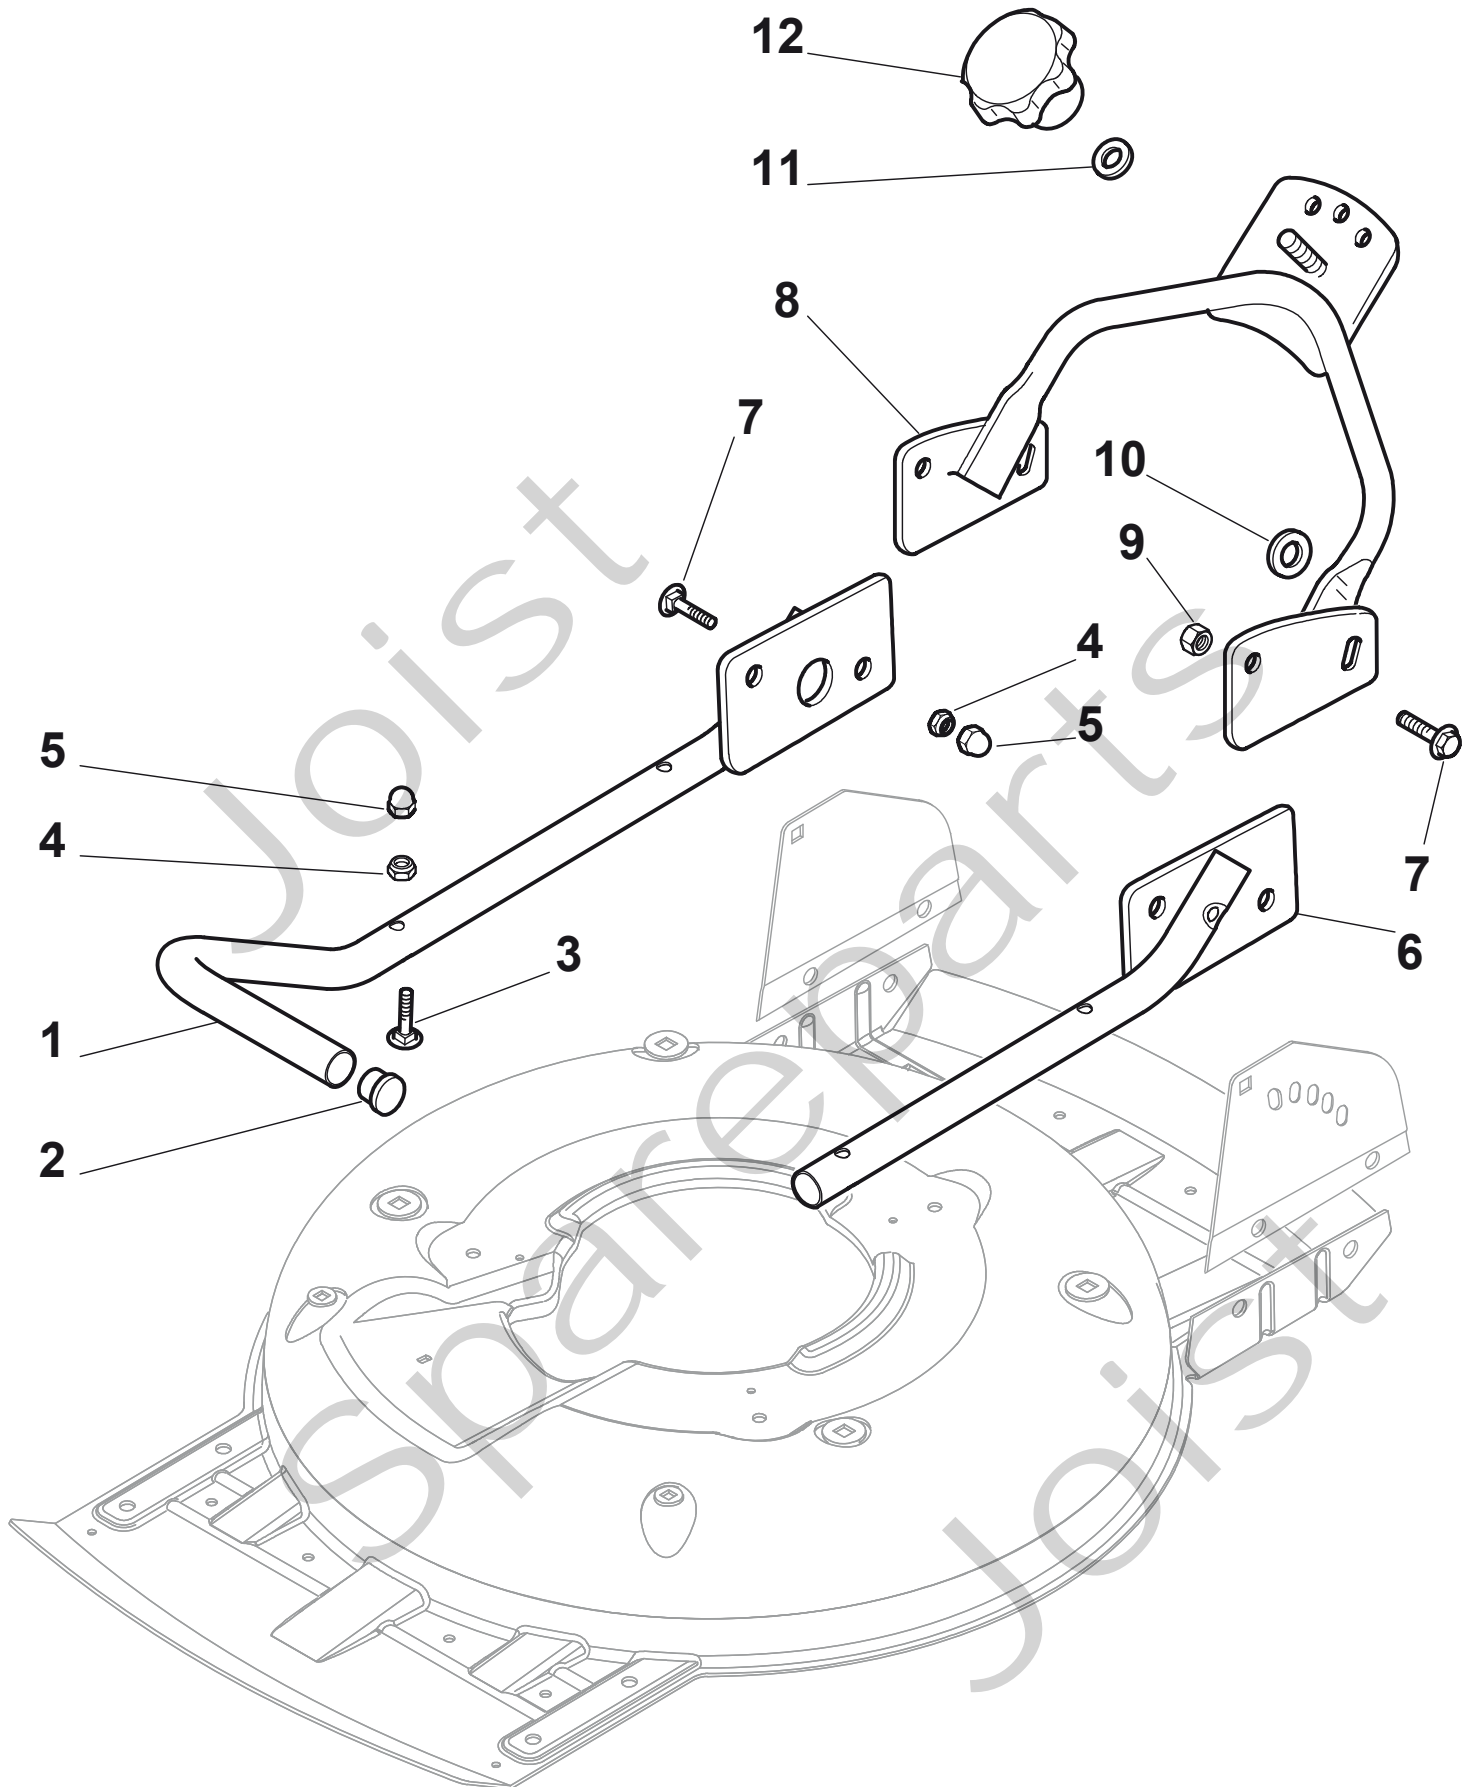

MULTICLIP 50 S RENTAL B

MULTICLIP 50 S RENTAL B

Pos. Fig.	Antal Quantity	Art No Part No	Benämning	Description	Anmärkning Notes
1	1	81006377/0	Styre-underdel, hö	Right Handle, Lower Part Black	
2	4	18566114/0	Plugg	Cap	
3	6	12819100/0	Skruv	Screw	
4	6	12155000/0	Mutter	Nut	
5	6	18203854/0	Tätningshylsa	Protection	
6	1	381006379/0	Styre-underdel, vä	Left Handle, Lower Part Black	
7	4	12793102/0	Skruv	Screw	
8	1	81006365/0	Styre-mellandel	Handle, Middle Part Black	
9	4	12155000/0	Mutter	Nut	
10	2	12523060/0	Bricka	Washer	
11	1	12523080/0	Bricka	Washer	
12	1	22399813/0	Knopp	Knob