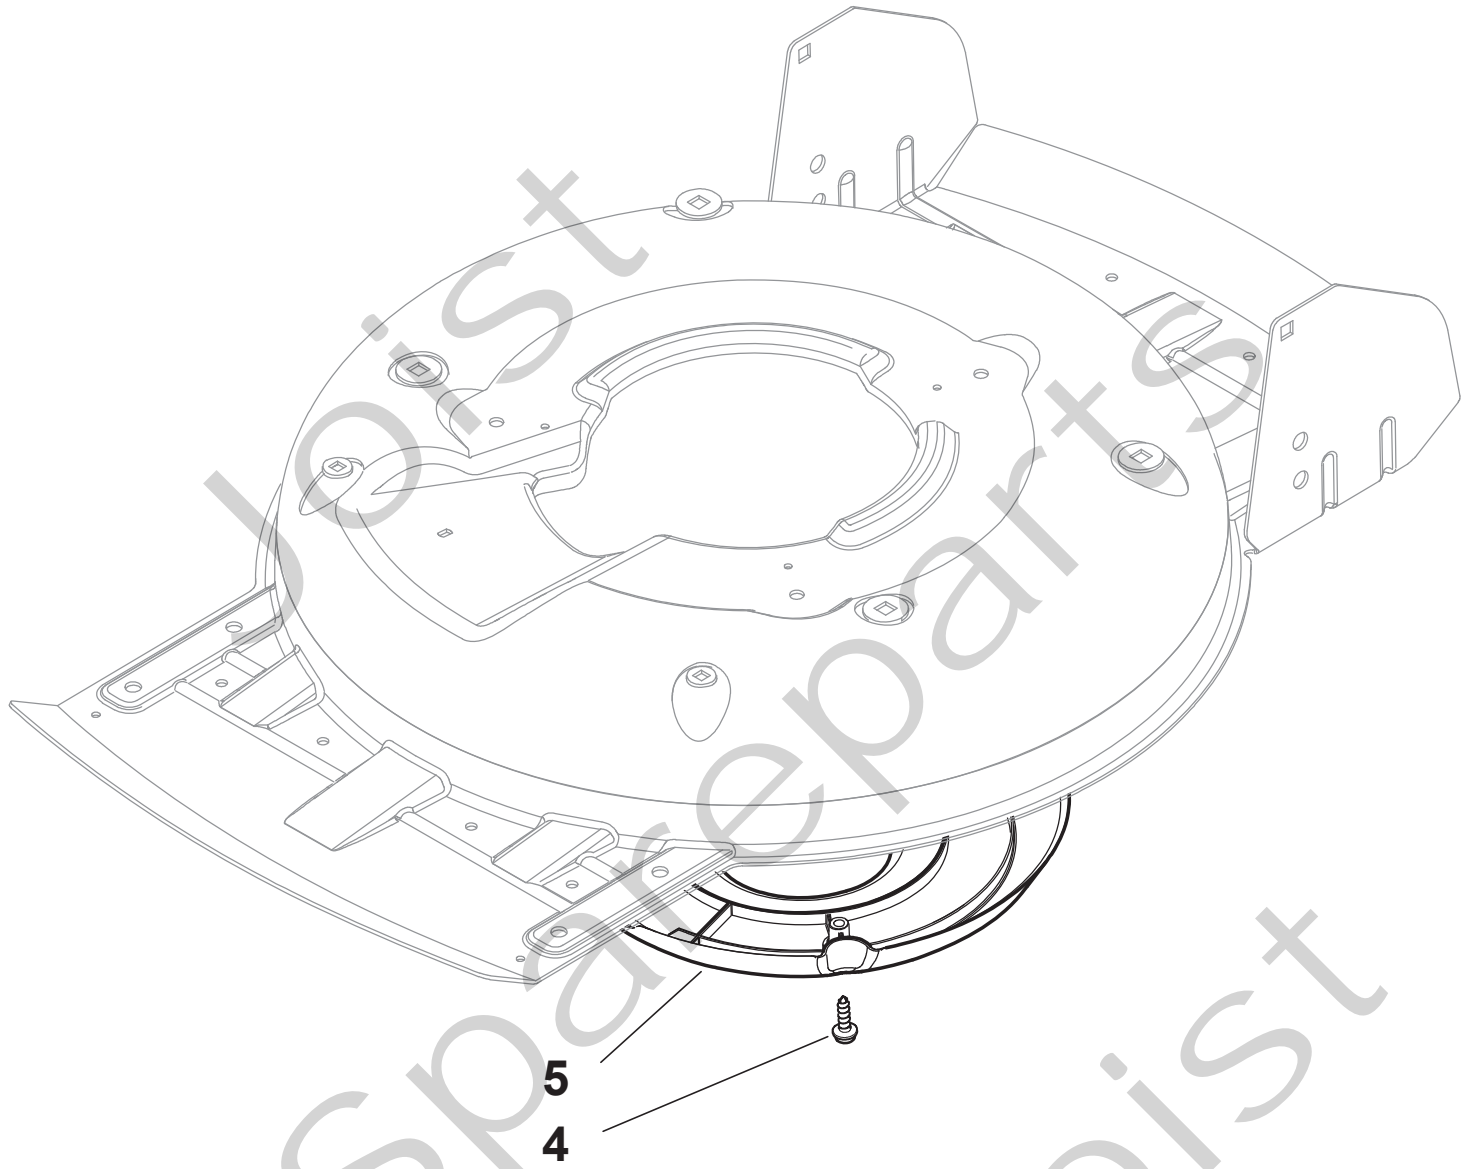

MULTICLIP 50 S RENTAL B

MULTICLIP 50 S RENTAL B

Pos. Fig.	Antal Quantity	Art No Part No	Benämning	Description	Anmärkning Notes
4	3	12728530/0	Skruv	Screw	
5	1	22060220/0	Remskydd	Protection