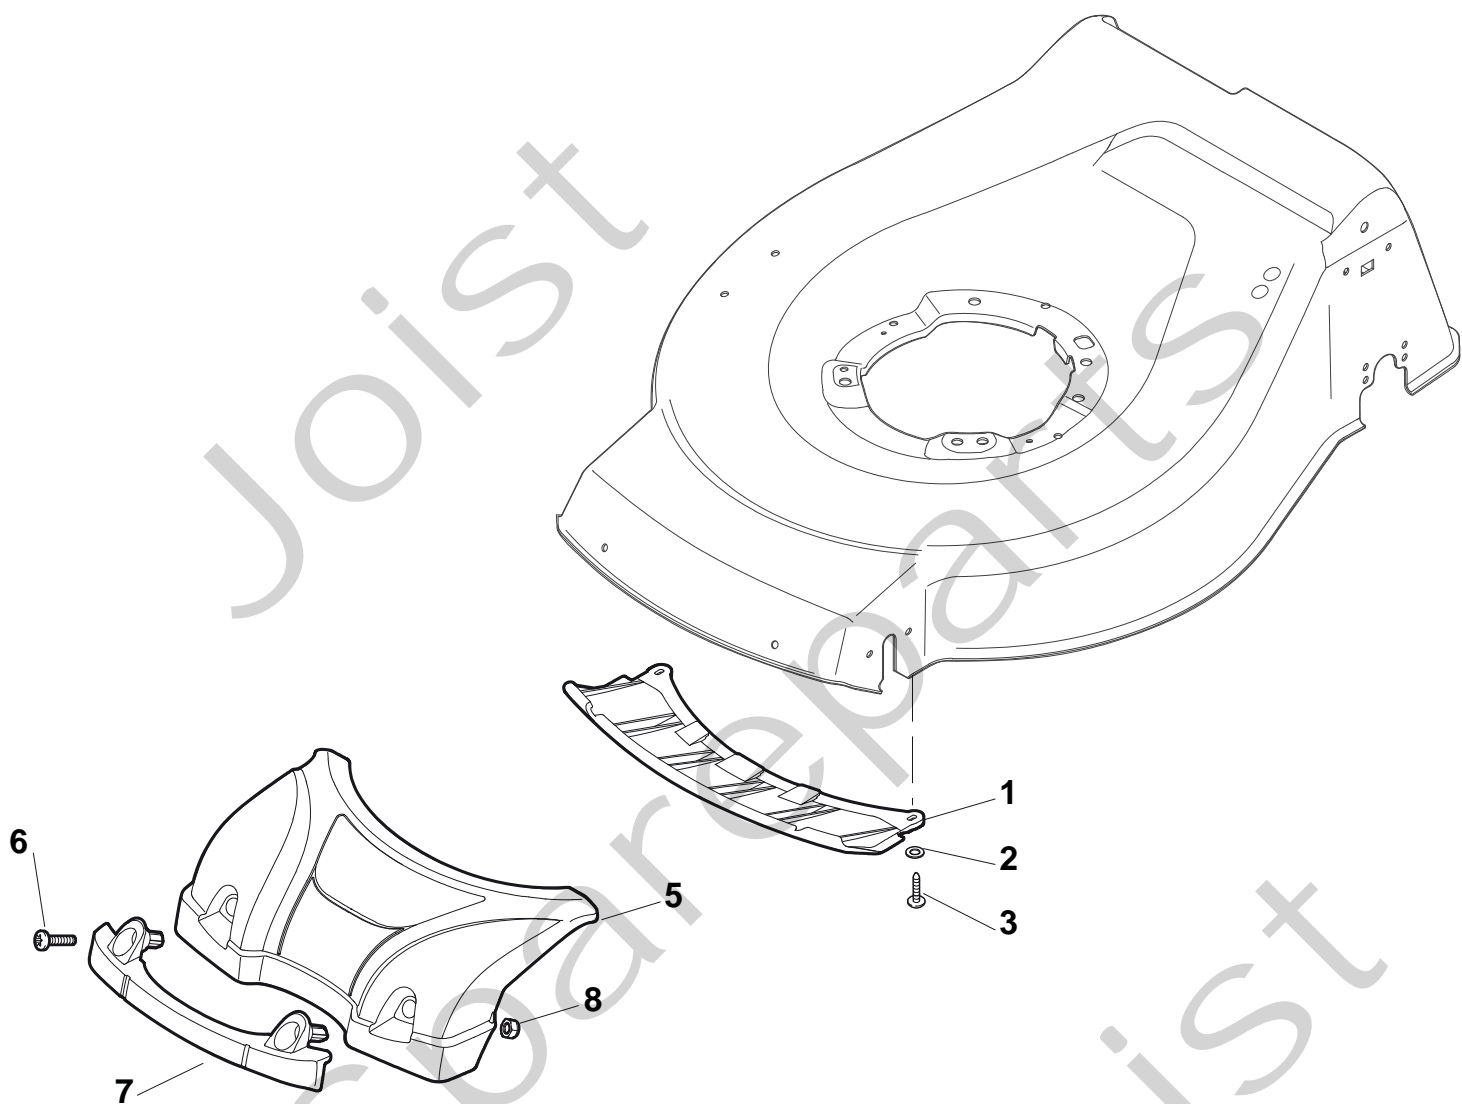

## TURBO 48 S BW PLUS H

Pos. Fig.	Antal Quantity	Art No Part No	Benämning	Description	Anmärkning Notes
1	1	381003914/0	Chassi-gul	Deck Yellow	
2	1	122534131/0	Remstyrning	Pin	
3	1	381003398/0	Höjdinställningsspak	Lever, Height Adjustment	
4	1	12154510/0	Mutter	Nut	
5	1	12788512/0	Skruv	Screw	
6	1	322394503/0	Knopp	Knob	
7	1	12521310/0	Bricka	Washer	
8	1	12150000/0	Mutter	Nut	
10	1	122943013/0	Skruv	Screw	
11	1	381002030/0	Höjdinställn.stång	Rod, Height Adjustment	
12	1	112436051/0	Plåt	Plate	
13	3	112727803/0	Skruv	Screw	
14	3	12154510/0	Mutter	Nut	
15	1	112727801/0	Skruv	Screw	
16	1	381002883/1	Hjulaxel-fram	Axle, Front Wheels	
17	1	12154510/0	Mutter	Nut	
21	2	322600145/0	Hjulskydd	Protection, Wheel	
24	4	12521350/0	Bricka	Washer	
25	4	12155000/0	Mutter	Nut	
27	2	322600208/0	Hjulskydd	Protection, Wheel	
31	1	381302835/0	Hjulaxel-bakre	Axle, Rear Wheels	
32	1	122450460/0	Fjäder	Spring	
33	4	112728697/0	Skruv	Screw	
34	2	22545152/0	Plåt	Plate	
35	4	112728697/0	Skruv	Screw	
36	2	322785304/0	Fäste	Support	
37	1	122570134/0	Drev hö	Pinion L	
38	2	322120115/0	Ringdrev	Ring Gear	
39	6	112728706/0	Skruv	Screw	
40	1	122570133/0	Drev vä	Pinion R	
41	1	122446192/0	Fjäder	Spring	