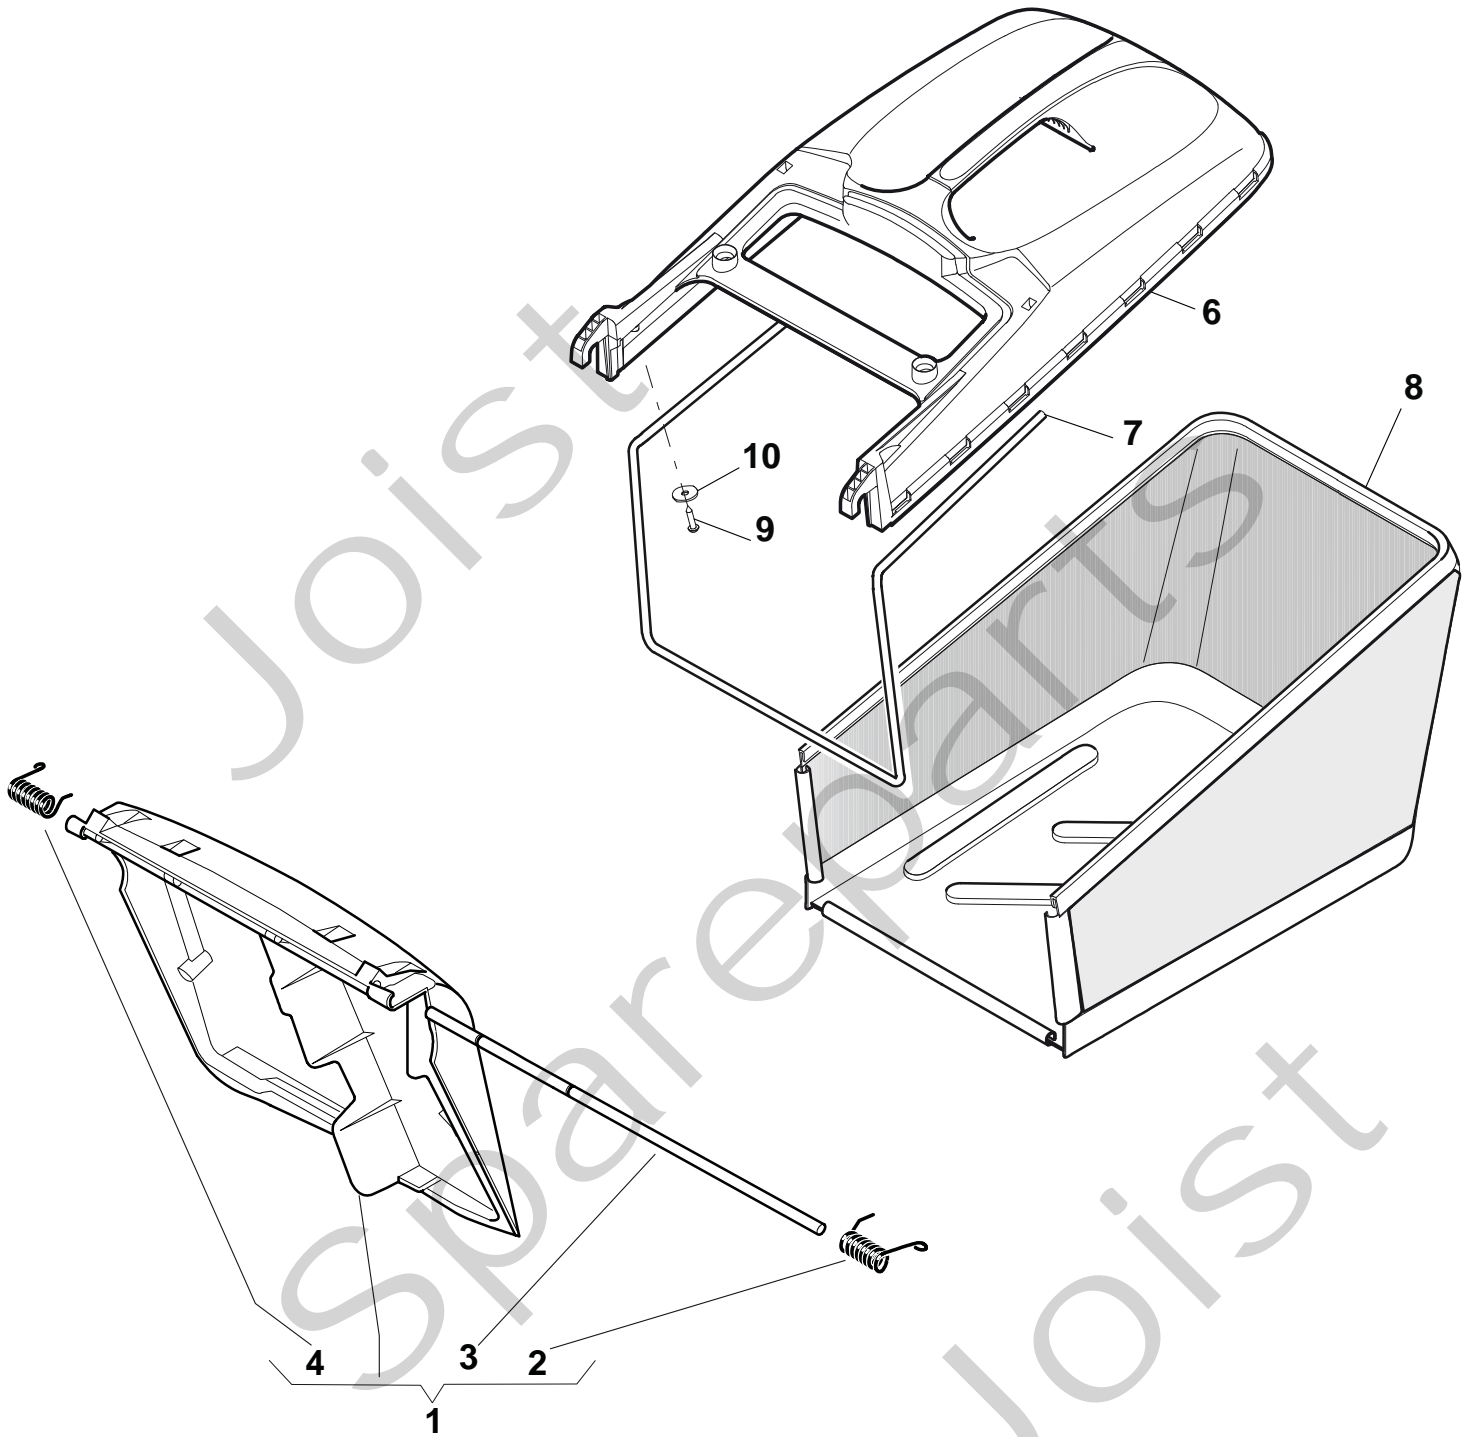

TURBO 48 S BW PLUS H

TURBO 48 S BW PLUS H

Pos. Fig.	Antal Quantity	Art No Part No	Benämning	Description	Anmärkning Notes
1	1	381008081/1	Lucka	Stone-Guard	
2	1	122450466/0	Fjäder	L Spring	
3	1	122517882/0	Stift	Pin	
4	1	122450465/0	Fjäder	R Spring	
6	1	22486101/0	Uppsamlare-överdel	Grass-Box, Upper	
7	1	22608525/0	Trådbygel	Stiffening Lower	
8	1	81002211/0	Uppsamlingsäck	Box, Fabric	
9	2	12728680/0	Skruv	Screw	
10	2	12523050/0	Bricka	Washer (Hydro)