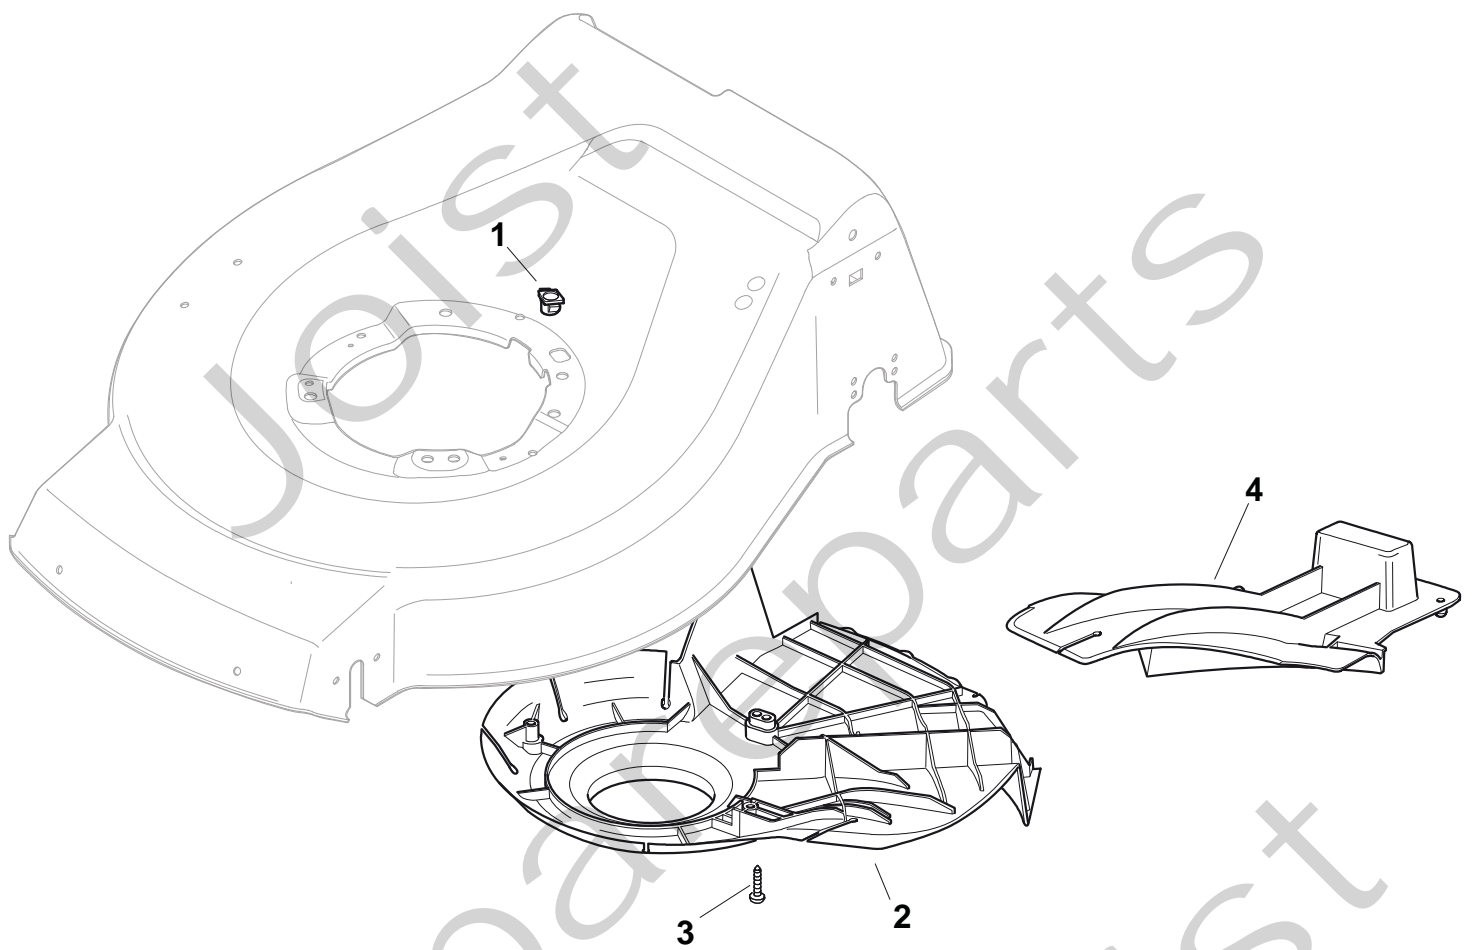

TURBO 48 S BW PLUS H

Pos. Fig.	Antal Quantity	Art No Part No	Benämning	Description	Anmärkning Notes
1	1	22291150/0	Handtag	Rubber Insert	
2	1	22060198/0	Remskydd	Protection	
3	3	12728530/0	Skruv	Screw	
4	1	22140223/0	Deflektor	Deflector