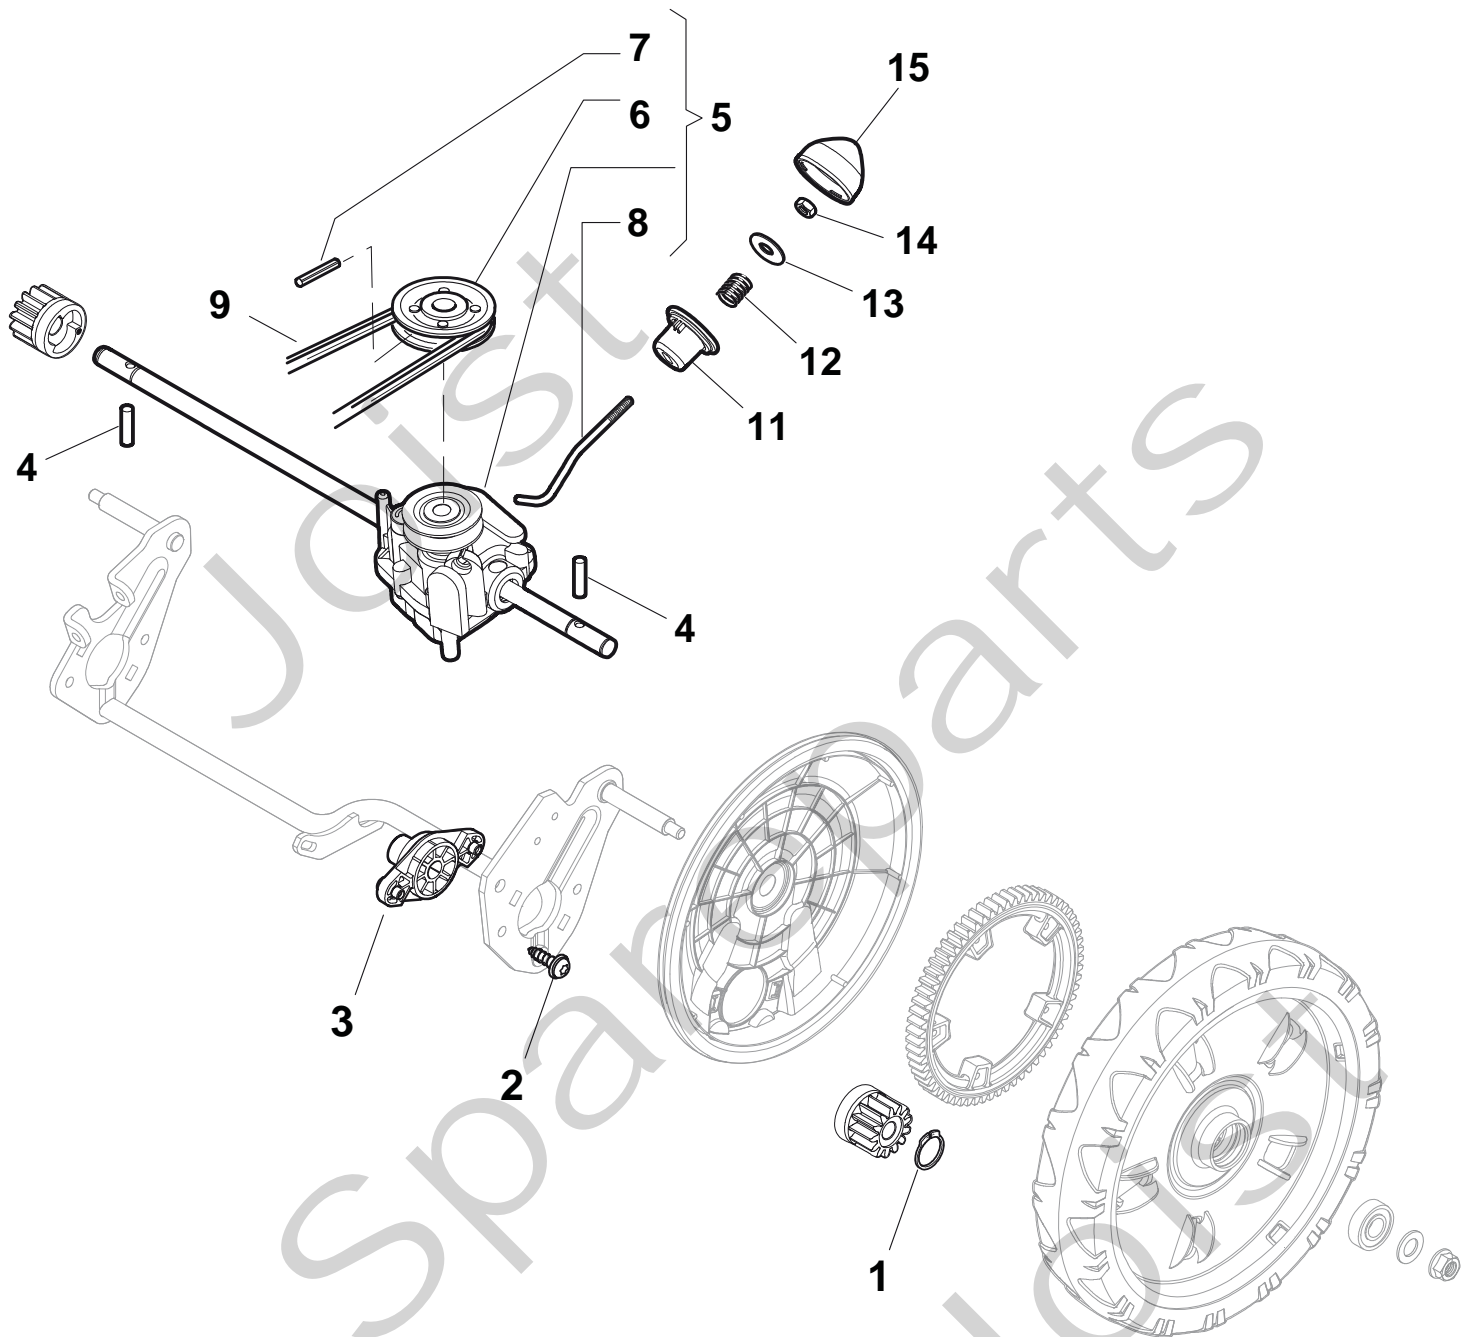

TURBO 48 S BW PLUS H

TURBO 48 S BW PLUS H

Pos. Fig.	Antal Quantity	Art No Part No	Benämning	Description	Anmärkning Notes
1	2	12608600/0	Seeger	Seeger	
2	4	112728697/0	Skruv	Screw	
3	2	322042063/0	Bussning	Bush	
4	2	22753000/0	Stift	Pin	
5	1	81003092/0	Transmission	Gear Box	
6	1	22601904/0	Remskiva	Pulley	
7	1	12645700/0	Stift	Pin	
8	1	22033283/0	Justerstång	Adjustment Rod	
9	1	35063800/0	Drivrem Z 27	Belt Z 27	
11	1	22041957/1	Bussning	Bush	
12	1	22450063/0	Fjäder	Spring	
13	1	22680009/0	Bricka	Washer	
14	1	12154510/0	Mutter	Nut	
15	1	22110230/0	Huvstöd	Cap