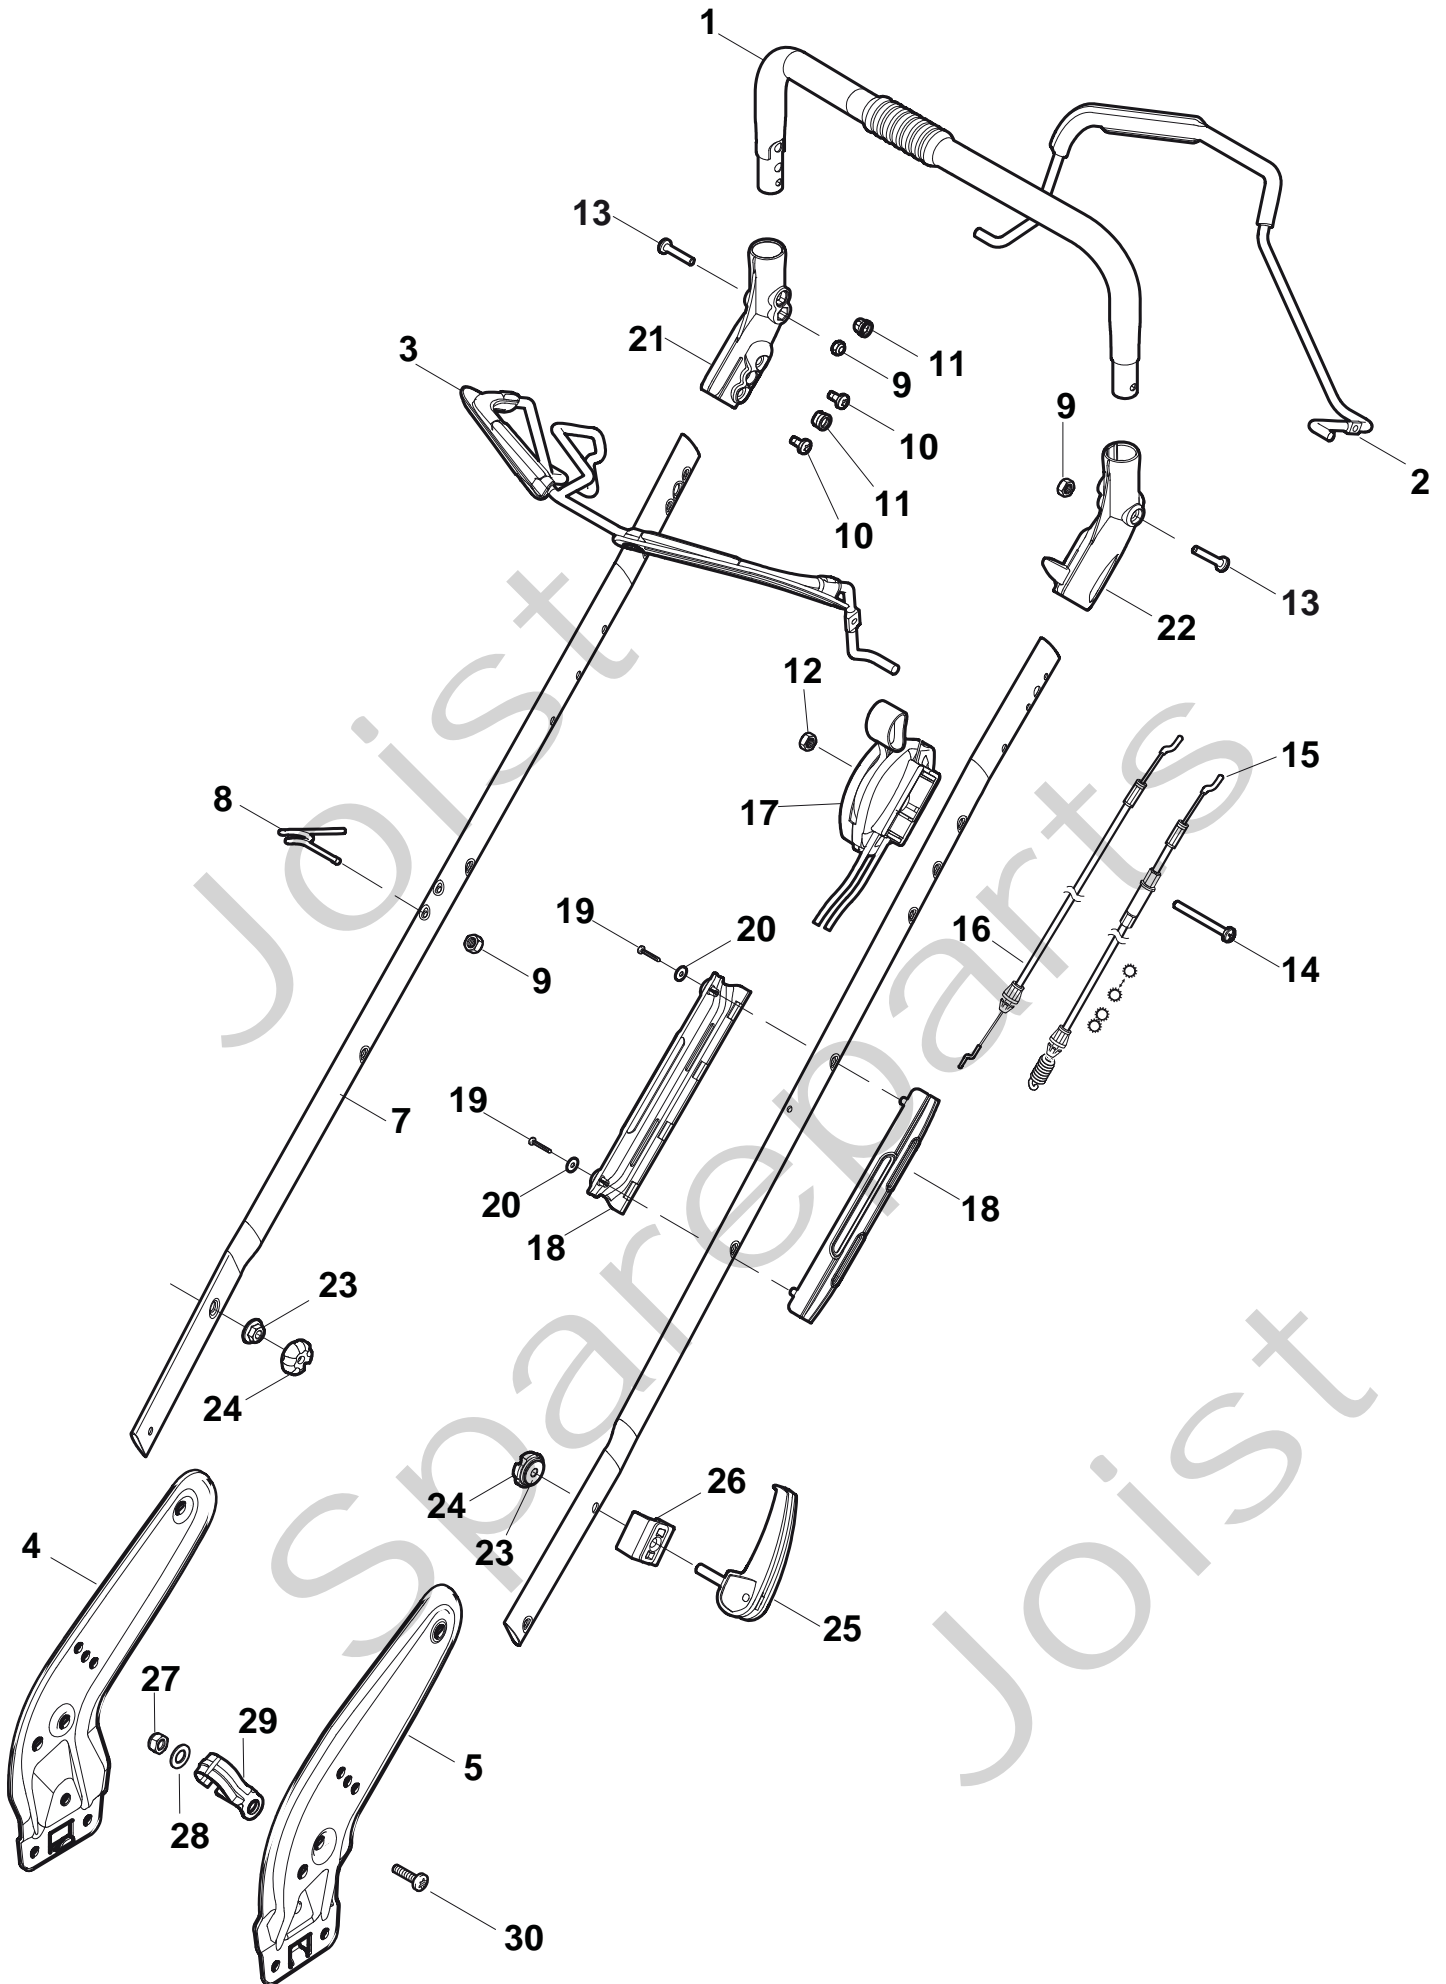

TURBO 48 S BW PLUS H

TURBO 48 S BW PLUS H

Pos. Fig.	Antal Quantity	Art No Part No	Benämning	Description	Anmärkning Notes
1	1	381006670/2	Handtag	Handgrip	
2	1	381003349/0	Reglagebygel-drivning	Lever, Driving	
3	1	381003344/0	Reglagebygel	Lever, Engine Brake	
4	1	381005149/0	Fäste-hö	Bracket, R	
5	1	381005151/0	Fäste-vä	Bracket, L	
7	1	381006773/0	Styre	Handle Black	
8	1	22430309/0	Fjäder	Guide Spring	
9	2	12154330/0	Mutter	Nut	
10	4	112735662/1	Skruv	Screw	
11	4	322041967/0	Bussning	Bush	
12	3	12154510/0	Mutter	Nut	
13	2	112728721/0	Skruv	Screw	
14	1	12727786/0	Skruv	Screw	
16	1	181030073/0	Motorbromswire	Cable, Thread Eng. Brake	
15	1	381030067/0	Kopplingswire	Cable, Rear Drive	
17	1	181005515/0	Gaswire	Throttle Cable	
18	1	322806644/0	Skydd	Protection	
19	2	12727812/0	Skruv	Screw	
20	2	112523000/1	Bricka	Washer	
21	1	322488301/0	Stöd-hö	Support, R	
22	1	322488303/0	Stöd-vä	Support, L	
23	2	112154220/0	Mutter	Nut	
24	2	322399835/0	Knopp	Knob	
25	2	381003253/0	Handtag	Handle	
26	2	322680017/0	Stöd	Support	
27	1	12155000/0	Mutter	Nut	
28	1	25038002/1	Bussning	Bush	
29	1	322192156/0	Kabelhållare	Fair Led	
30	1	12760605/0	Skruv	Screw