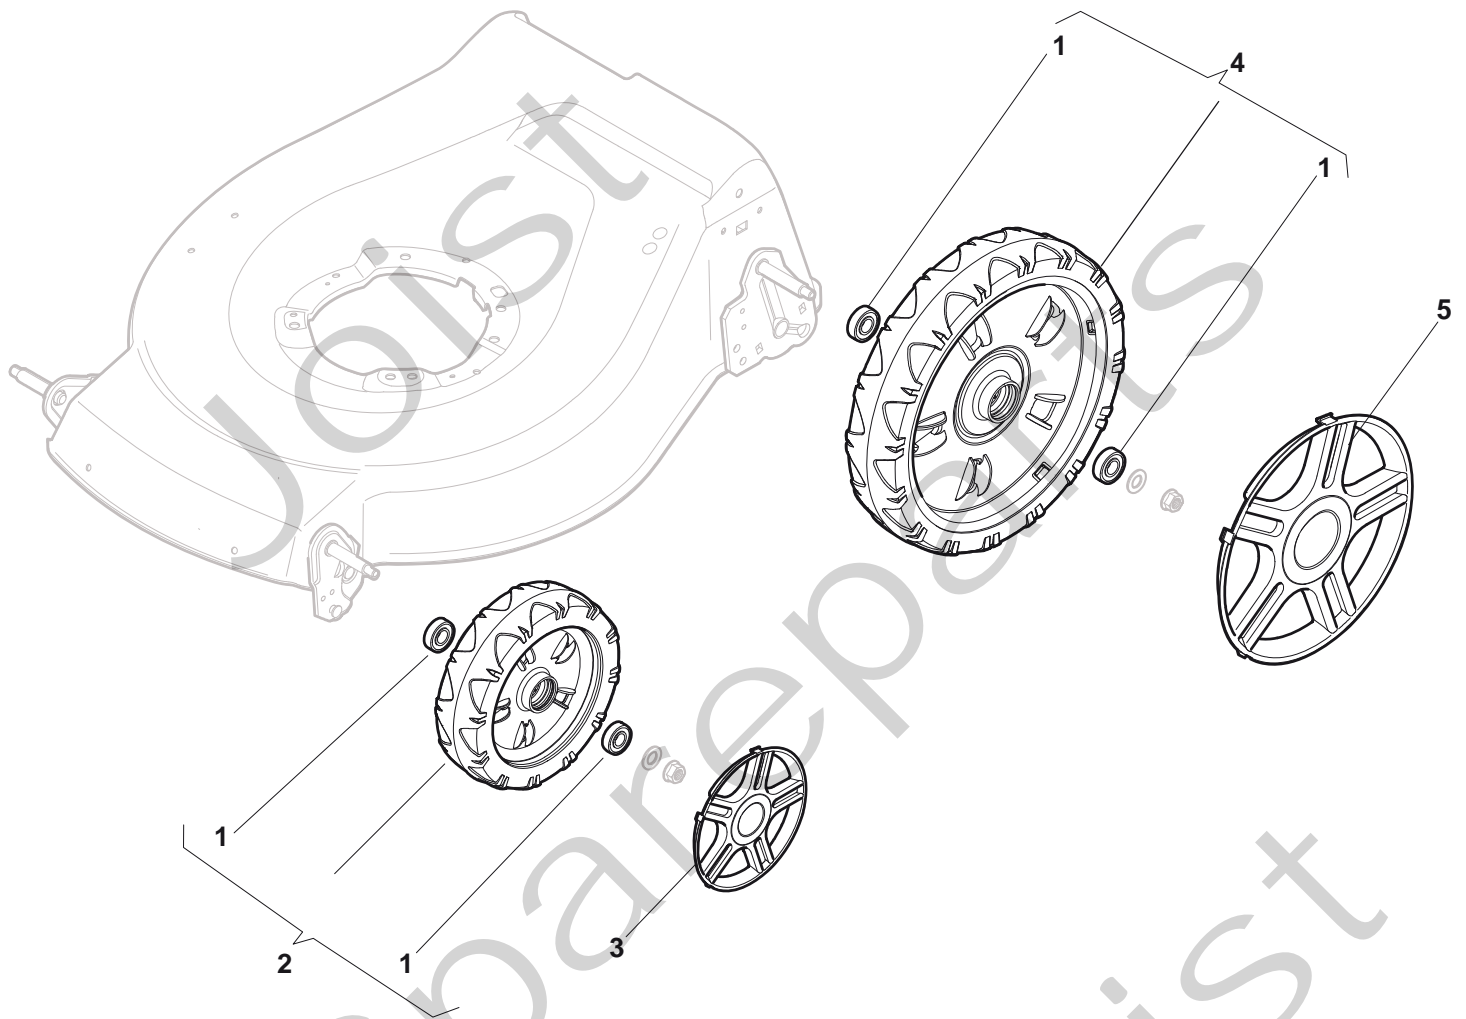

TURBO 48 S BW PLUS H

Pos. Fig.	Antal Quantity	Art No Part No	Benämning	Description	Anmärkning Notes
1	8	19216035/0	Låsring	Bearing	
2	2	381007416/1	Hjul Ø 200	Ruota Ø 200	
3	2	22110492/0	Navkapsel-grå	Hub Cap Grey	
4	2	381007417/1	Hjul Ø 280	Ruota Ø 280	
5	2	22110560/0	Navkapsel	Hub Cap