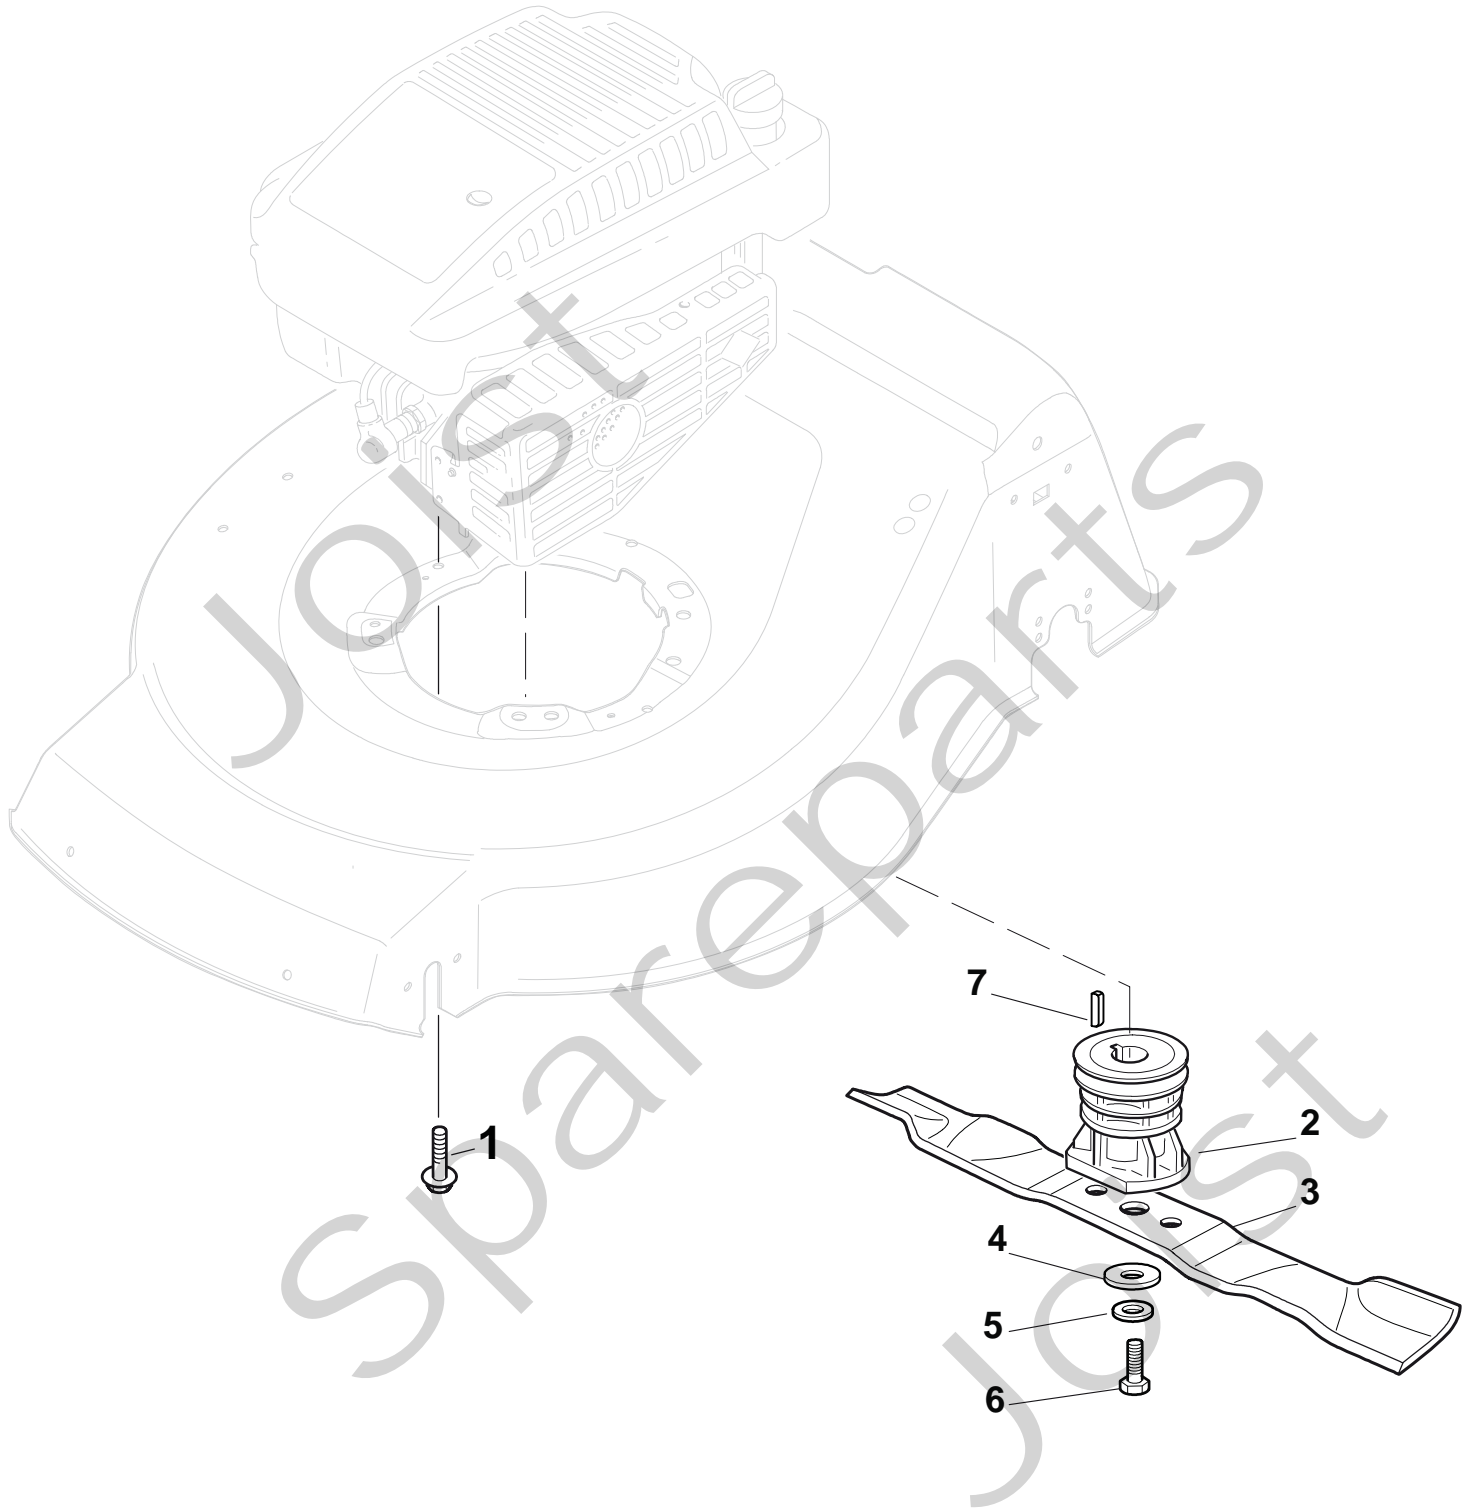

TURBO 48 S BW PLUS H

Pos. Fig.	Antal Quantity	Art No Part No	Benämning	Description	Anmärkning Notes
1	3	112735108/1	Skruv	Screw	
2	1	122465608/2	Knivfäste Ø 25	Hub With Pulley, Crankshaft Ø 25	
3	1	181004458/0	Kniv	Blade Standard	
4	1	22160400/0	Dammskydd	Dust Cover	
5	1	12523080/0	Bricka	Washer	
6	1	12735698/0	Skruv	Screw	
7	1	12139150/0	Kil	Feather, Crankshaft Ø 25