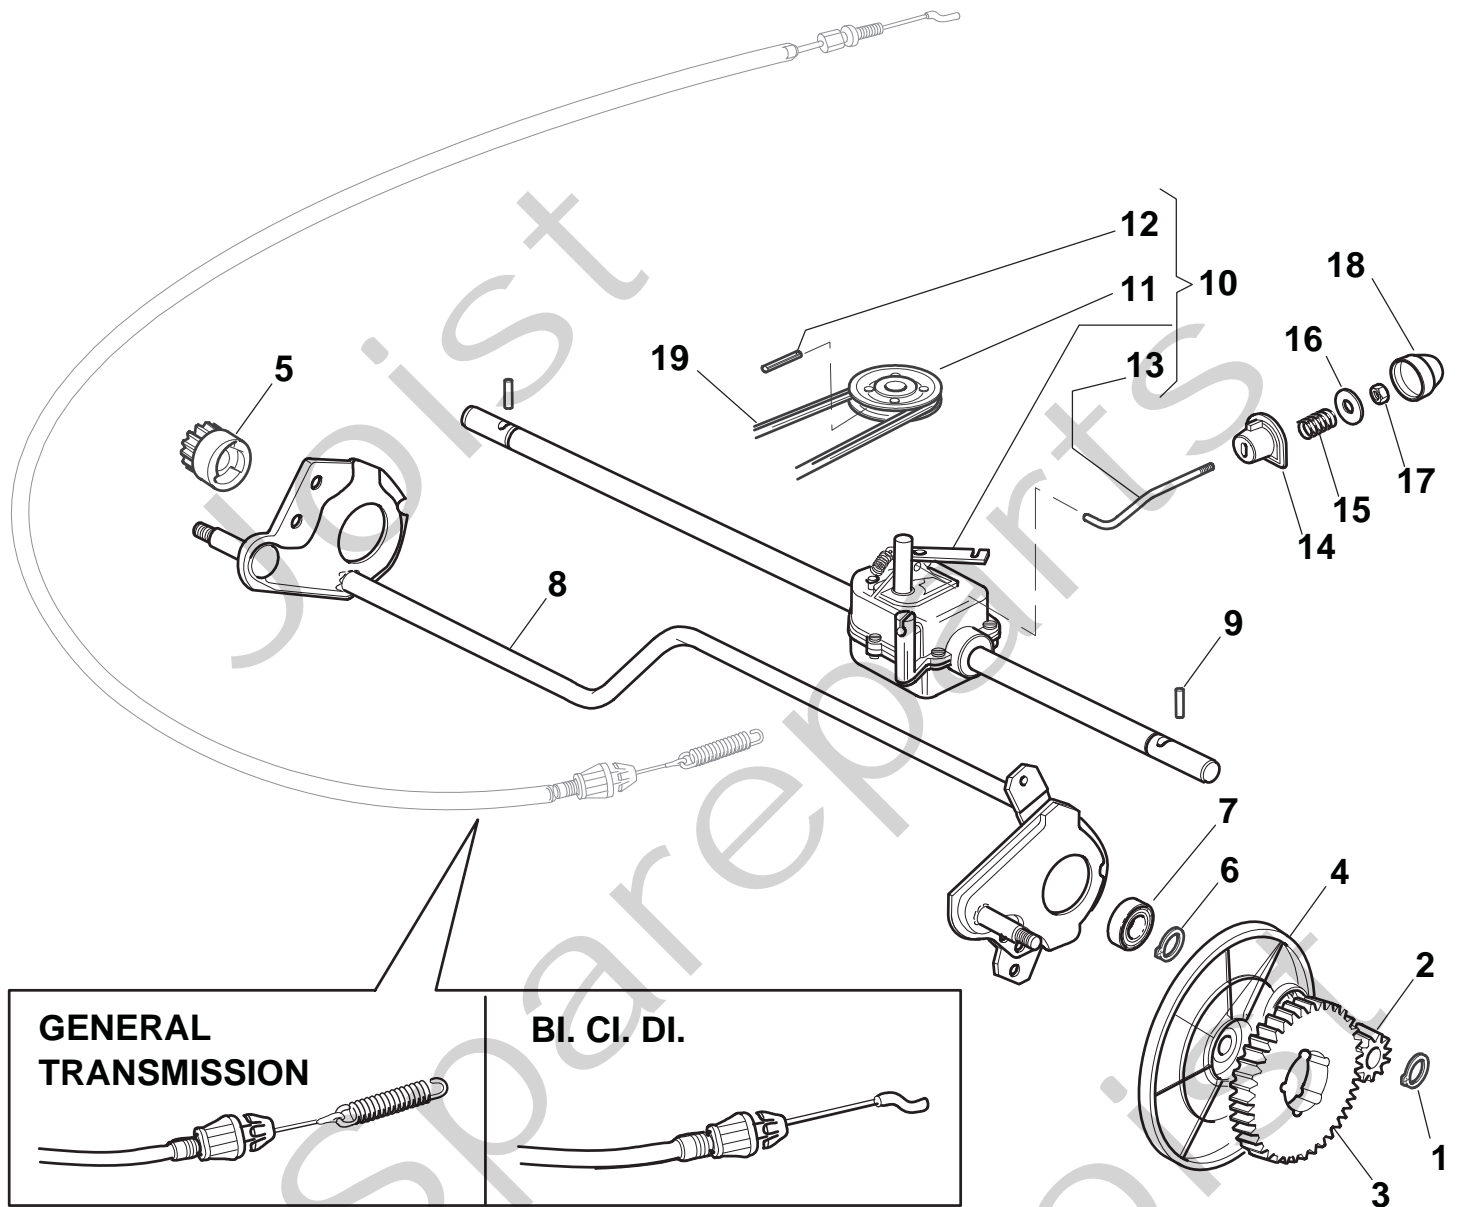

TURBO POWER 53 S B

TURBO POWER 53 S B

Pos. Fig.	Antal Quantity	Art No Part No	Benämning	Description	Anmärkning Notes
1	2	12608600/0	Seeger	Seeger	
2	1	22570120/1	Drev vä	Pinion L	
3	2	22120105/1	Navkapsel	Ring Gear	
4	2	22600091/1	Hjulskydd	Protection, Wheel	
5	1	22570110/1	Drev hö	Pinion R	
6	2	12608600/0	Seeger	Seeger	
7	2	19216035/0	Låsring	Bearing	
8	1	81002811/0	Hjulaxel-bakre	Axle, Rear Wheels	
9	2	22753000/0	Stift	Pin	
10	1	81003079/0	Transmission	Gear Box	
10	1	81003082/1	Transmission	Gear Box (Grey)	
11	1	22601909/0	Remskiva	Pulley	
12	1	12645705/0	Stift	Pin	
13	1	22033281/0	Hållare	Adjustment Rod	
14	1	22041957/1	Bussning	Bush	
15	1	22450063/0	Fjäder	Spring	
16	1	22680009/0	Bricka	Washer	
17	1	12154510/0	Mutter	Nut	
18	1	22110230/0	Huvstöd	Cap	
19	1	35064195/0	Drivrem Z 33	Belt Z 33