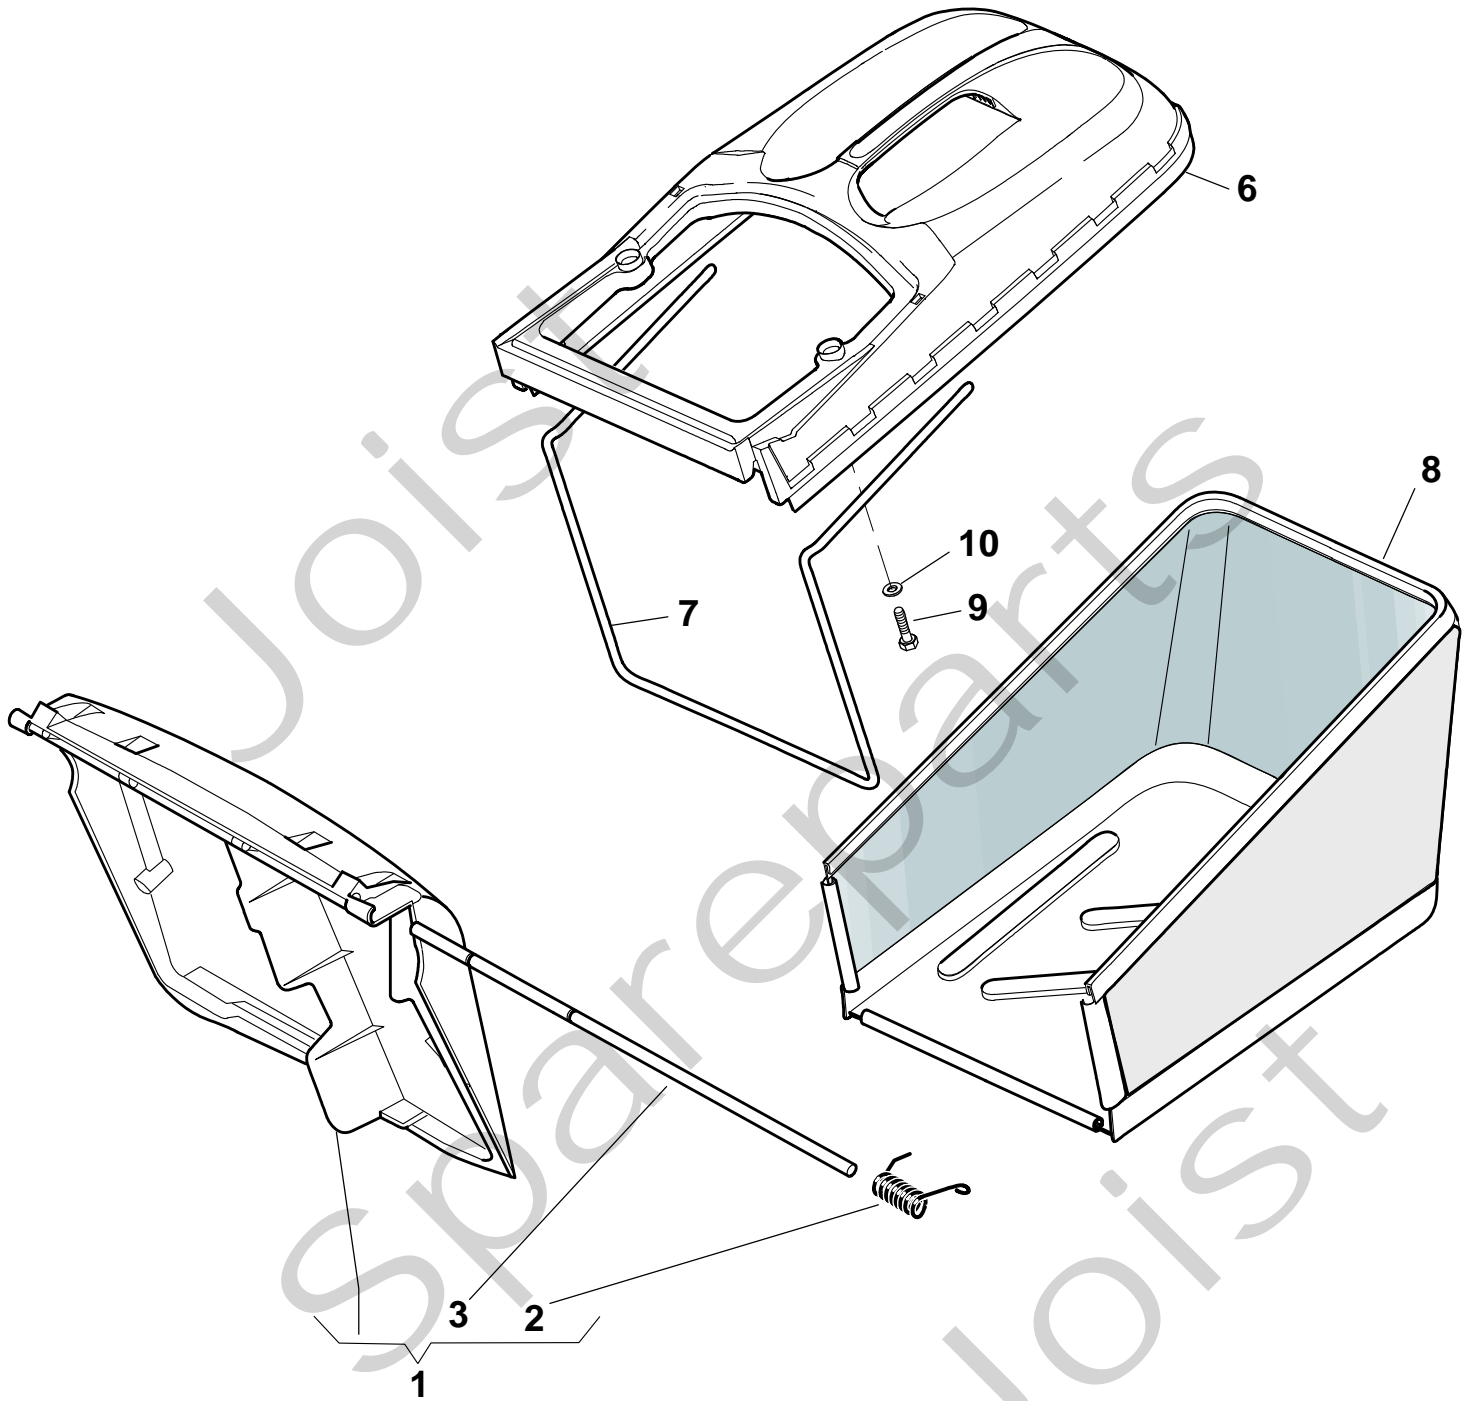

TURBO POWER 53 S B

Pos. Fig.	Antal Quantity	Art No Part No	Benämning	Description	Anmärkning Notes
1	1	381008050/0	Lucka	Stone-Guard	
2	1	22451000/0	Fjäder	Spring	
3	1	22517857/0	Stift	Pin	
6	1	22486102/0	Uppsamlare-överdel	Grass-Box, Upper	
7	1	22608526/0	Trådbygel	Stiffening Lower	
8	1	81002212/0	Uppsamlingsäck	Box, Fabric	
9	2	12728680/0	Skruv	Screw	
10	2	12523050/0	Bricka	Washer (Hydro)