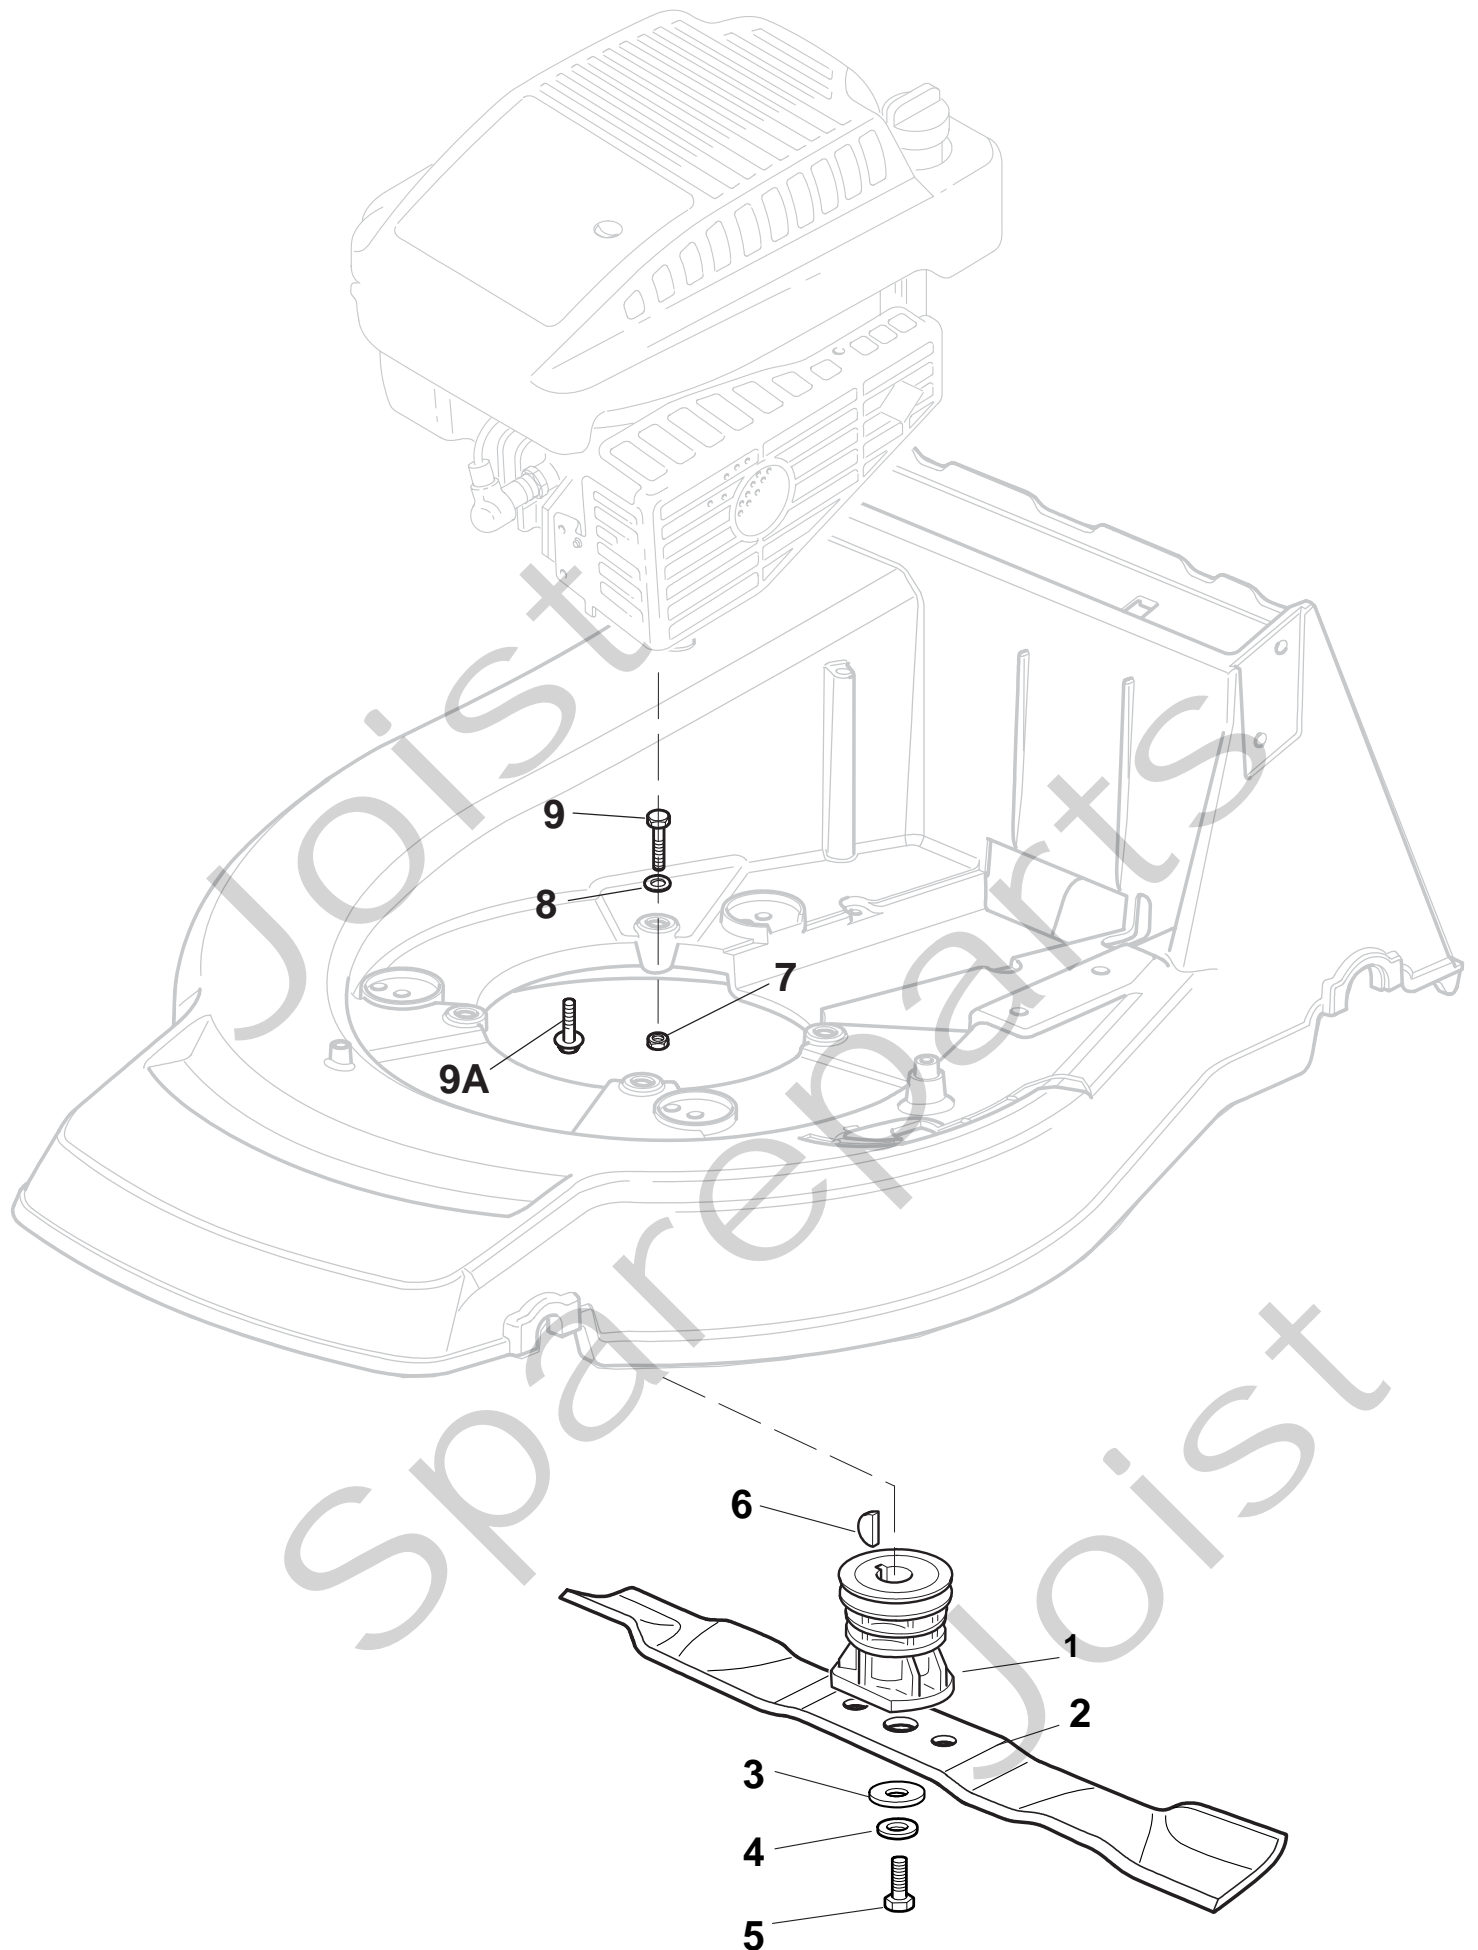

TURBO POWER 53 S B

TURBO POWER 53 S B

Pos. Fig.	Antal Quantity	Art No Part No	Benämning	Description	Anmärkning Notes
1	2	12608600/0	Seeger	Seeger	
2	1	22570120/1	Drev vä	Pinion L	
3	2	22120105/1	Navkapsel	Ring Gear	
4	2	22600091/1	Hjulskydd	Protection, Wheel	
5	1	22570110/1	Drev hö	Pinion R	
6	2	12608600/0	Seeger	Seeger	
7	2	19216035/0	Låsring	Bearing	
8	1	81002811/0	Hjulaxel-bakre	Axle, Rear Wheels	
9	2	22753000/0	Stift	Pin	
10	1	81003079/0	Transmission	Gear Box	
10	1	81003082/1	Transmission	Gear Box (Grey)	
11	1	22601909/0	Remskiva	Pulley	
12	1	12645705/0	Stift	Pin	
13	1	22033281/0	Hållare	Adjustment Rod	
14	1	22041957/1	Bussning	Bush	
15	1	22450063/0	Fjäder	Spring	
16	1	22680009/0	Bricka	Washer	
17	1	12154510/0	Mutter	Nut	
18	1	22110230/0	Huvstöd	Cap	
19	1	35064195/0	Drivrem Z 33	Belt Z 33	

TURBO POWER 53 S B

TURBO POWER 53 S B

Pos. Fig.	Antal Quantity	Art No Part No	Benämning	Description	Anmärkning Notes
1	2	81007317/0	Hjul Ø 170	Wheel Ø 170	
2	2	22110491/0	Navkapsel	Hub Cap Grey	
3	8	22122200/0	Panel	Bearing	
4	2	81007318/1	Hjul Ø 210	Wheel Ø 210	
5	2	22110492/0	Navkapsel-grå	Hub Cap Grey	
6	4	12521350/0	Bricka	Washer	
7	4	12155000/0	Mutter	Nut	
8	4	12530150/0	Bricka	Elastic Washer	

TURBO POWER 53 S B

Pos. Fig.	Antal Quantity	Art No Part No	Benämning	Description	Anmärkning Notes
1	1	122465607/3	Fläkt Ø 25	Hub With Pulley, Crankshaft Ø 22.2	
2	1	81004381/1	Kniv	Blade Standard	
2	1	81004383/0	Kniv	Blade, Avs	
3	1	22160400/0	Dammskydd	Dust Cover	
4	1	12523080/0	Bricka	Washer	
5	1	12735698/0	Skruv	Screw	
6	1	12139100/0	Låsring	Feather, Crankshaft Ø 22.2	
7	3	12155000/0	Mutter	Nut	
8	3	12521350/0	Bricka	Washer	
9	2	12691800/0	Skruv	Screw (Peerless)	
9	1	12692080/0	Skruv	Screw	