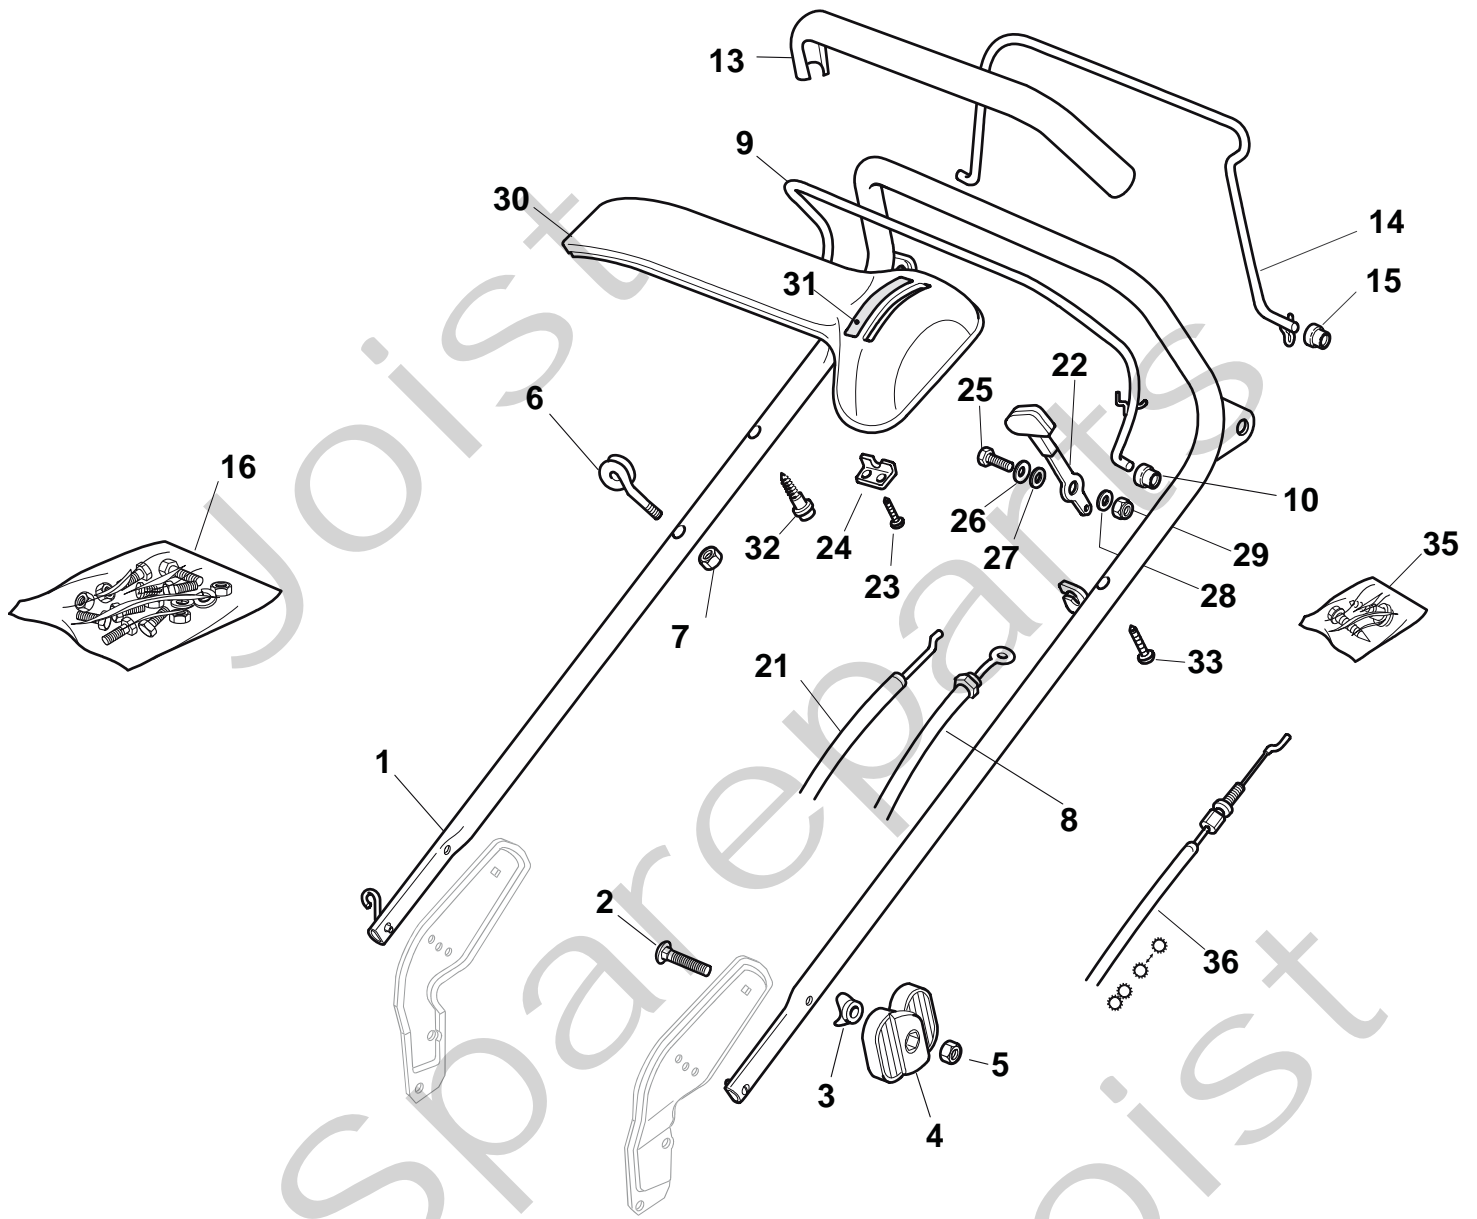

TURBO POWER 53 S B

TURBO POWER 53 S B

Pos. Fig.	Antal Quantity	Art No Part No	Benämning	Description	Anmärkning Notes
1	1	81006861/0	Styre-överdel	Handle, Upper Part	
2	2	12819120/0	Skruv	Screw	
3	2	22680006/1	Bricka	Washer	
4	2	22399803/0	Knopp	Knob	
5	2	12293200/0	Mutter	Nut	
6	1	22430309/0	Fjäder	Guide Spring	
7	1	12154330/0	Mutter	Nut	
8	1	81000757/0	Motorbromswire	Cable, Thread Engine Brake	
9	1	181003332/1	Reglagebygel-drivning	Lever, Engine Brake	
10	2	22041966/0	Bussning	Bush	
11	1	12728518/0	Skruv	Screw	
12	1	22806612/0	Fäste	Support	
13	1	22291050/0	Hylsa	Handgrip Black	
14	1	81003288/1	Reglagebygel-drivning	Lever, Driving	
15	2	22041965/1	Bussning	Bush	
16	1	381008610/1	Skrivsats	Outfit, Screws	
21	1	81007160/0	Gaswire	Throttle Cable	
22	1	81007221/0	Gasarm	Lever, Throttle	
23	2	12735105/0	Skruv	Screw	
24	1	22981467/0	Plåt	Plate	
25	1	12791500/0	Skruv	Screw	
26	1	12530060/0	Bricka	Elastic Washer	
27	1	12523040/0	Bricka	Washer	
28	1	12523040/0	Bricka	Washer	
29	1	12154510/0	Mutter	Nut	
30	1	22120152/0	Panel	Dash Board Yellow	
31	1	114356744/1	Dekal	Label	
31	1	114356906/1	Dekal	Label	
32	1	22943006/0	Skruv	Screw	
33	1	12728460/0	Skruv	Screw	
35	1	81008609/0	Skrivsats-panel	Outfit, Dash-Board Screws	
36	1	81000669/0	Kopplingswire	Cable, Rear Drive	
36	1	81000673/0	Kopplingswire	Cable, Rear Drive