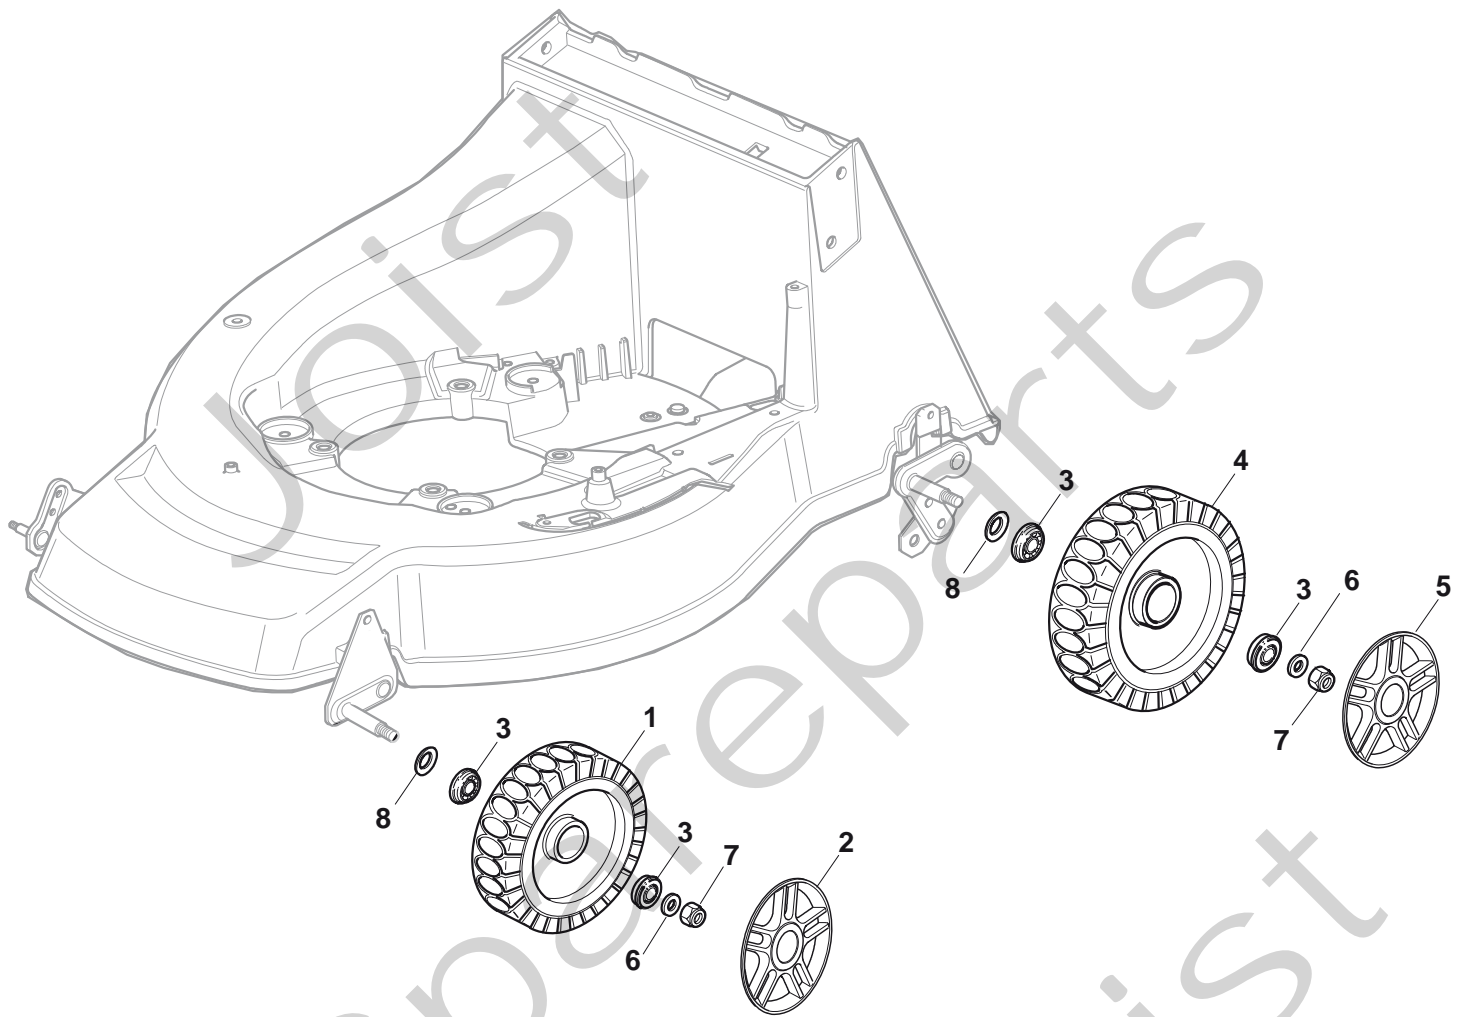

TURBO POWER 53 S B

TURBO POWER 53 S B

Pos. Fig.	Antal Quantity	Art No Part No	Benämning	Description	Anmärkning Notes
1	2	12608600/0	Seeger	Seeger	
2	1	22570120/1	Drev vä	Pinion L	
3	2	22120105/1	Navkapsel	Ring Gear	
4	2	22600091/1	Hjulskydd	Protection, Wheel	
5	1	22570110/1	Drev hö	Pinion R	
6	2	12608600/0	Seeger	Seeger	
7	2	19216035/0	Låsring	Bearing	
8	1	81002811/0	Hjulaxel-bakre	Axle, Rear Wheels	
9	2	22753000/0	Stift	Pin	
10	1	81003079/0	Transmission	Gear Box	
10	1	81003082/1	Transmission	Gear Box (Grey)	
11	1	22601909/0	Remskiva	Pulley	
12	1	12645705/0	Stift	Pin	
13	1	22033281/0	Hållare	Adjustment Rod	
14	1	22041957/1	Bussning	Bush	
15	1	22450063/0	Fjäder	Spring	
16	1	22680009/0	Bricka	Washer	
17	1	12154510/0	Mutter	Nut	
18	1	22110230/0	Huvstöd	Cap	
19	1	35064195/0	Drivrem Z 33	Belt Z 33	

TURBO POWER 53 S B

TURBO POWER 53 S B

Pos. Fig.	Antal Quantity	Art No Part No	Benämning	Description	Anmärkning Notes
1	2	81007317/0	Hjul Ø 170	Wheel Ø 170	
2	2	22110491/0	Navkapsel	Hub Cap Grey	
3	8	22122200/0	Panel	Bearing	
4	2	81007318/1	Hjul Ø 210	Wheel Ø 210	
5	2	22110492/0	Navkapsel-grå	Hub Cap Grey	
6	4	12521350/0	Bricka	Washer	
7	4	12155000/0	Mutter	Nut	
8	4	12530150/0	Bricka	Elastic Washer	