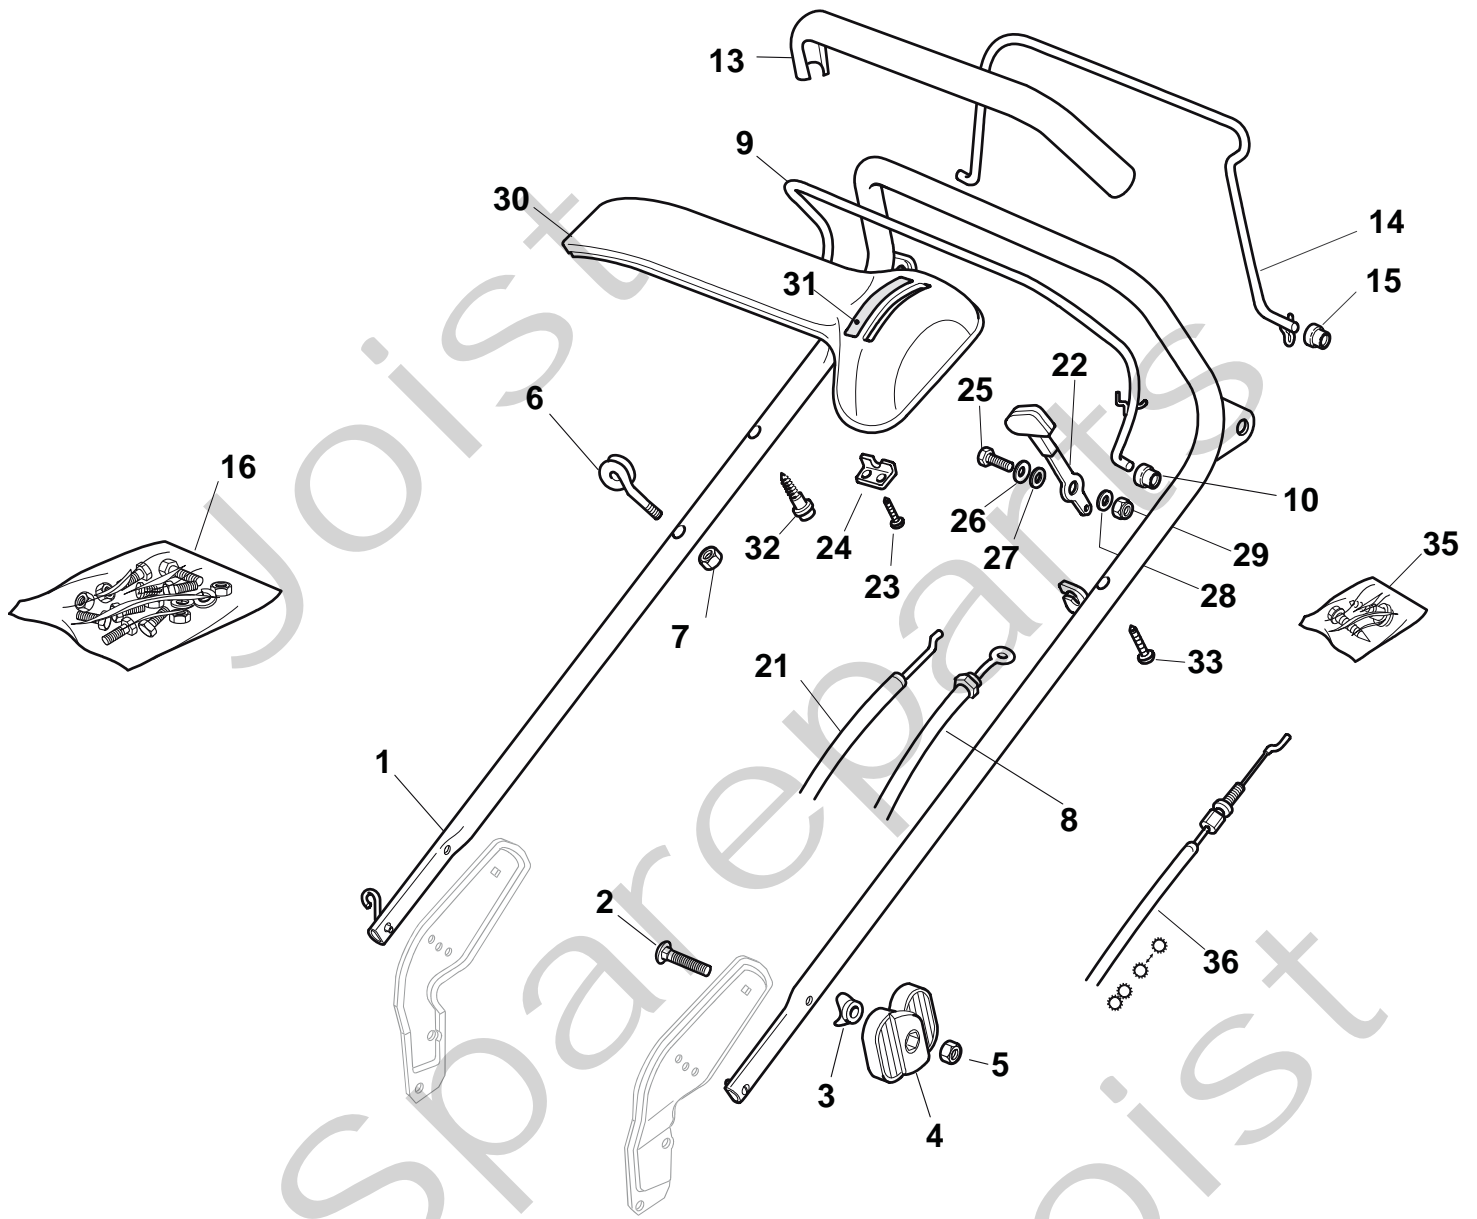

TURBO POWER 50 S B

TURBO POWER 50 S B

Pos. Fig.	Antal Quantity	Art No Part No	Benämning	Description	Anmärkning Notes
1	1	81006861/0	Styre-överdel	Handle, Upper Part	
2	2	12819120/0	Skruv	Screw	
3	2	22680006/1	Bricka	Washer	
4	2	22399803/0	Knopp	Knob	
5	2	12293200/0	Mutter	Nut	
6	1	22430309/0	Fjäder	Guide Spring	
7	1	12154330/0	Mutter	Nut	
8	1	81000642/1	Motorbromswire	Cable, Thread Engine Brake	
9	1	81003291/3	Reglagebygel	Lever, Engine Brake	
10	2	22041966/0	Bussning	Bush	
11	1	12728518/0	Skruv	Screw	
12	1	22806612/0	Fäste	Support	
13	1	22291050/0	Hylsa	Handgrip Black	
14	1	81003288/1	Reglagebygel-drivning	Lever, Driving	
15	2	22041965/1	Bussning	Bush	
16	1	381008610/1	Skruvsats	Outfit, Screws	
21	1	81007160/0	Gaswire	Throttle Cable	
22	1	81007280/2	Gasarm	Lever, Throttle	
23	2	12735105/0	Skruv	Screw	
24	1	22981467/0	Plåt	Plate	
25	1	12791500/0	Skruv	Screw	
26	1	12530060/0	Bricka	Elastic Washer	
27	1	12523040/0	Bricka	Washer	
28	1	12523040/0	Bricka	Washer	
29	1	12154510/0	Mutter	Nut	
30	1	22120152/0	Panel	Dash Board Yellow	
31	1	114356906/1	Dekal	Label	
32	1	22943006/0	Skruv	Screw	
33	1	12728460/0	Skruv	Screw	
35	1	81008609/0	Skruvsats-panel	Outfit, Dash-Board Screws