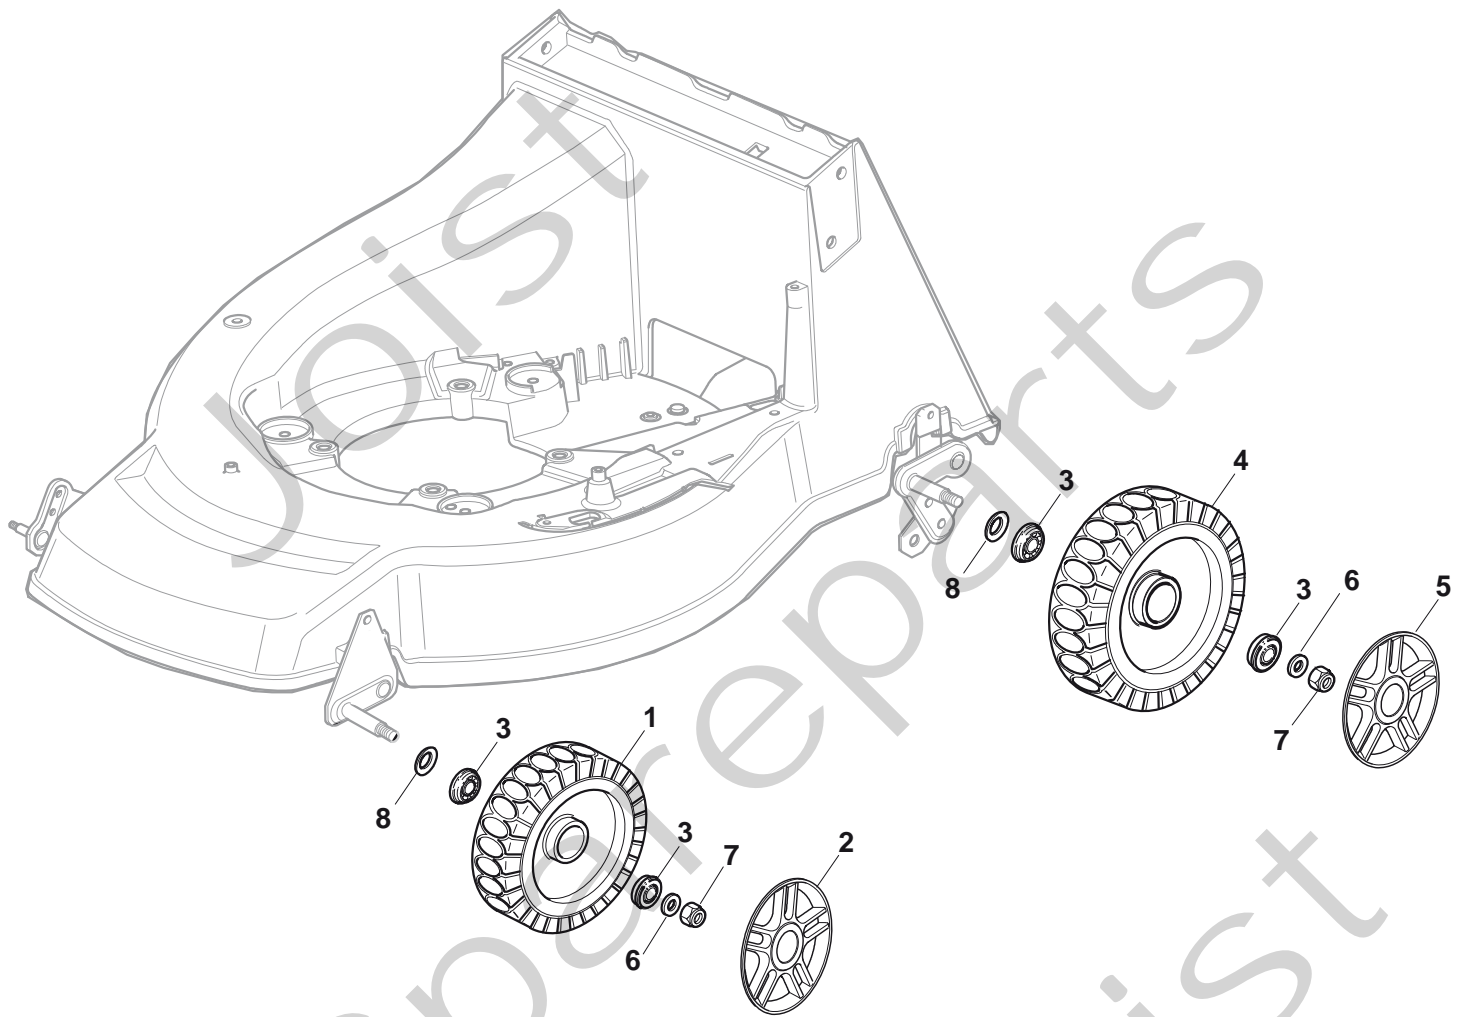

TURBO POWER 50 S B

TURBO POWER 50 S B

Pos. Fig.	Antal Quantity	Art No Part No	Benämning	Description	Anmärkning Notes
1	2	12608600/0	Seeger	Seeger	
2	1	22570120/1	Drev vä	Pinion L	
3	2	22120105/1	Navkapsel	Ring Gear	
4	2	22600091/1	Hjulskydd	Protection, Wheel	
5	1	22570110/1	Drev hö	Pinion R	
6	2	12608600/0	Seeger	Seeger	
7	2	19216035/0	Låsring	Bearing	
8	1	81002811/0	Hjulaxel-bakre	Axle, Rear Wheels	
9	2	22753000/0	Stift	Pin	
10	1	81003079/0	Transmission	Gear Box	
10	1	81003082/1	Transmission	Gear Box (Grey)	
11	1	22601909/0	Remskiva	Pulley	
12	1	12645705/0	Stift	Pin	
13	1	22033281/0	Hållare	Adjustment Rod	
14	1	22041957/1	Bussning	Bush	
15	1	22450063/0	Fjäder	Spring	
16	1	22680009/0	Bricka	Washer	
17	1	12154510/0	Mutter	Nut	
18	1	22110230/0	Huvstöd	Cap	
19	1	35064195/0	Drivrem Z 33	Belt Z 33	

TURBO POWER 50 S B

TURBO POWER 50 S B

Pos. Fig.	Antal Quantity	Art No Part No	Benämning	Description	Anmärkning Notes
1	2	81007317/0	Hjul Ø 170	Wheel Ø 170	
2	2	22110491/0	Navkapsel	Hub Cap Grey	
3	8	22122200/0	Panel	Bearing	
4	2	81007318/1	Hjul Ø 210	Wheel Ø 210	
5	2	22110492/0	Navkapsel-grå	Hub Cap Grey	
6	4	12521350/0	Bricka	Washer	
7	4	12155000/0	Mutter	Nut	
8	4	12530150/0	Bricka	Elastic Washer	