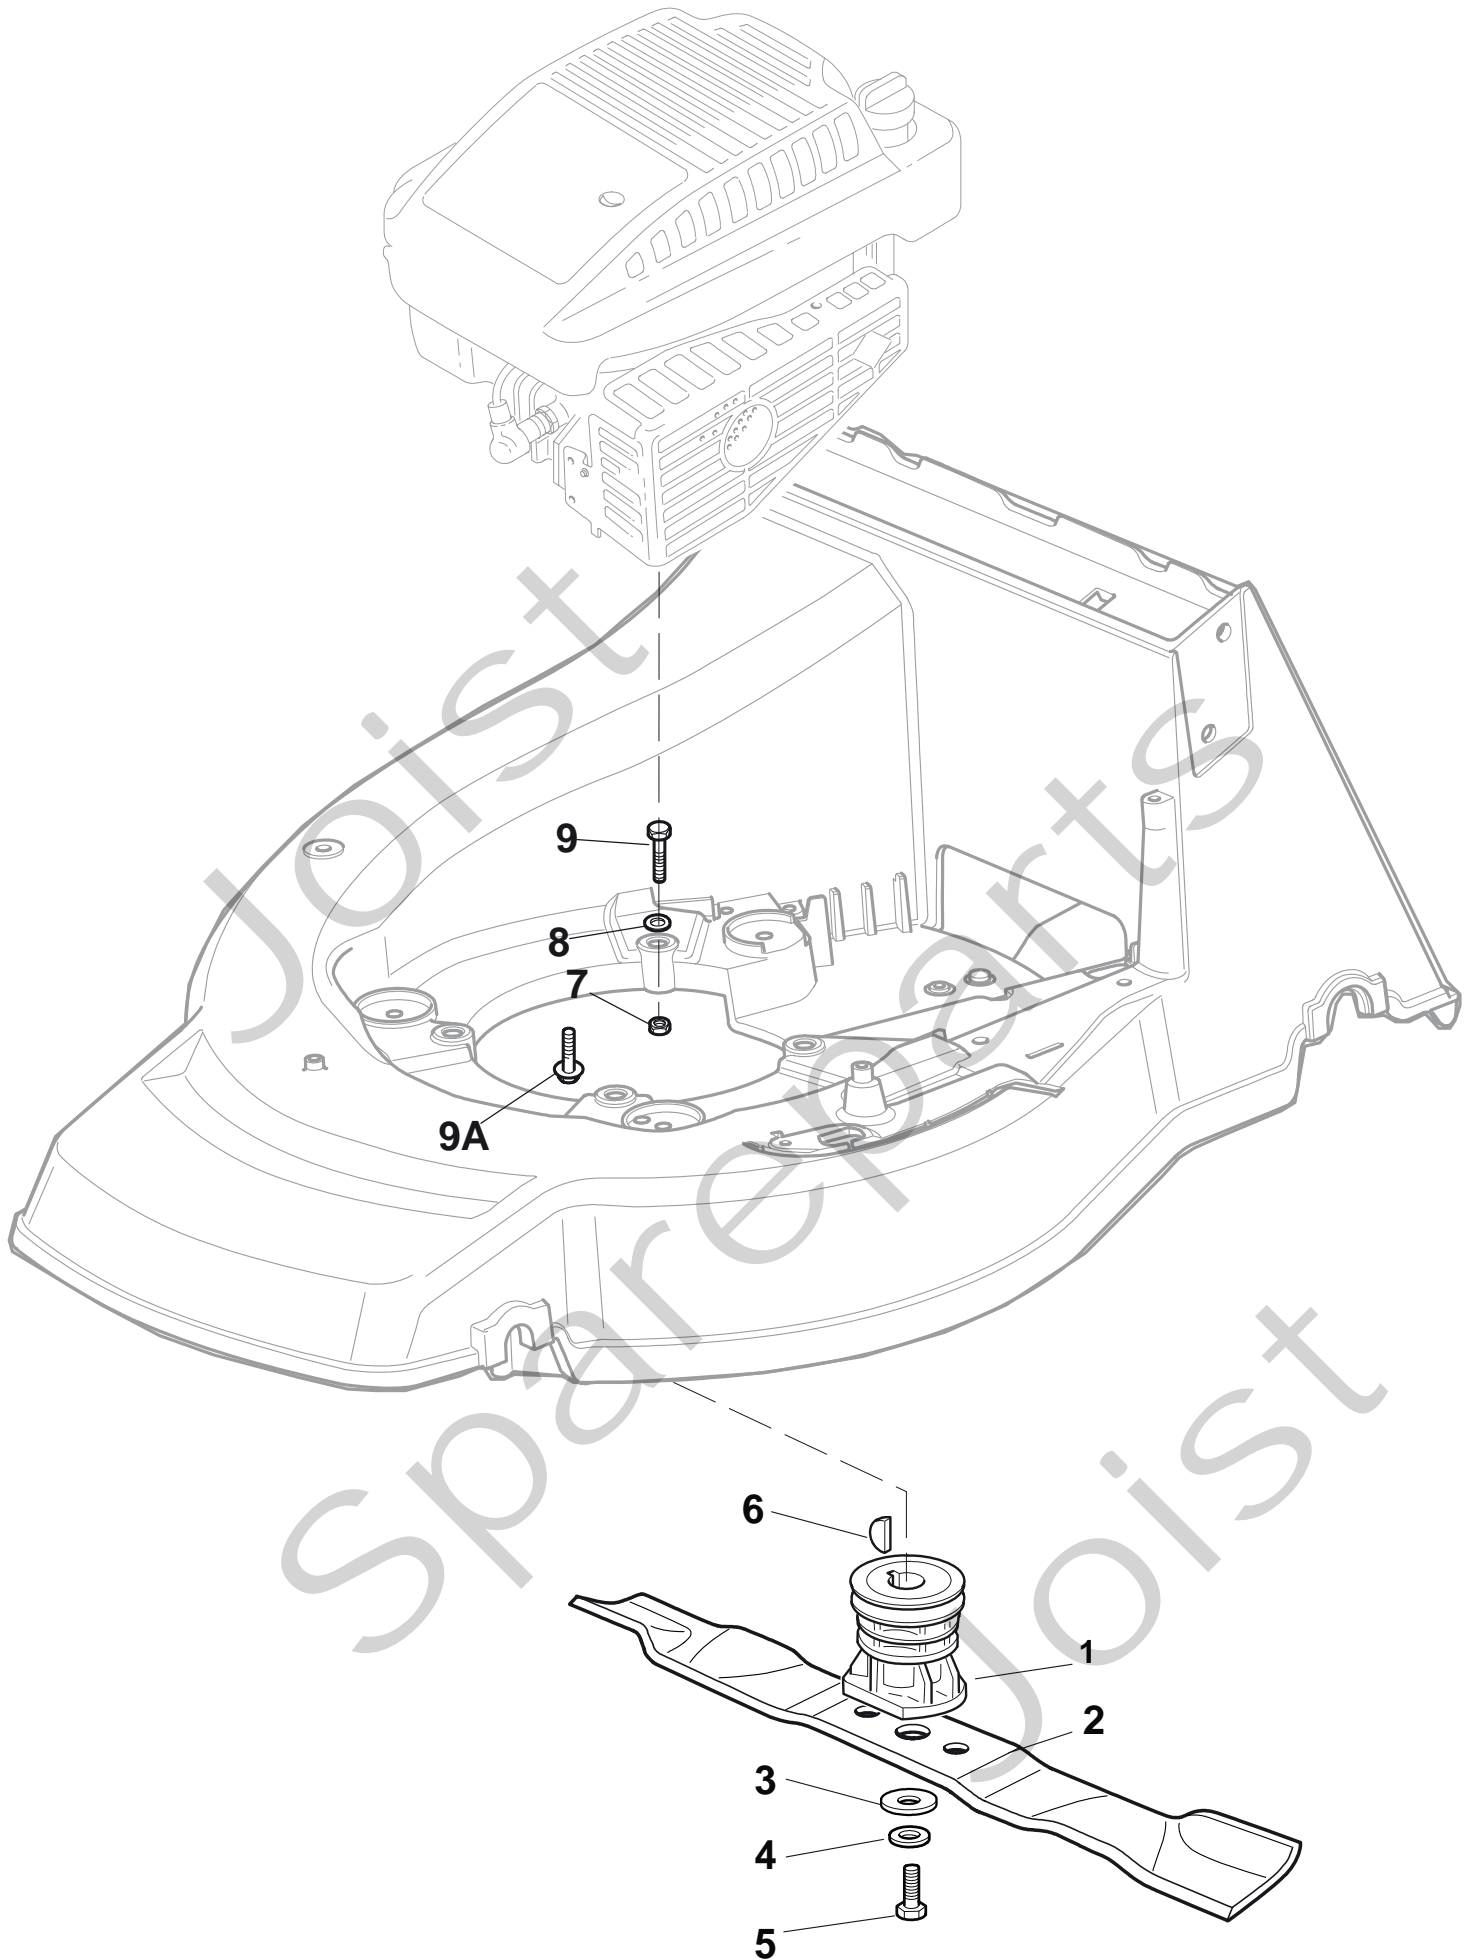

TURBO POWER 50 S B

TURBO POWER 50 S B

Pos. Fig.	Antal Quantity	Art No Part No	Benämning	Description	Anmärkning Notes
1	2	12608600/0	Seeger	Seeger	
2	1	22570120/1	Drev vä	Pinion L	
3	2	22120105/1	Navkapsel	Ring Gear	
4	2	22600091/1	Hjulskydd	Protection, Wheel	
5	1	22570110/1	Drev hö	Pinion R	
6	2	12608600/0	Seeger	Seeger	
7	2	19216035/0	Låsring	Bearing	
8	1	81002811/0	Hjulaxel-bakre	Axle, Rear Wheels	
9	2	22753000/0	Stift	Pin	
10	1	81003079/0	Transmission	Gear Box	
10	1	81003082/1	Transmission	Gear Box (Grey)	
11	1	22601909/0	Remskiva	Pulley	
12	1	12645705/0	Stift	Pin	
13	1	22033281/0	Hållare	Adjustment Rod	
14	1	22041957/1	Bussning	Bush	
15	1	22450063/0	Fjäder	Spring	
16	1	22680009/0	Bricka	Washer	
17	1	12154510/0	Mutter	Nut	
18	1	22110230/0	Huvstöd	Cap	
19	1	35064195/0	Drivrem Z 33	Belt Z 33	

TURBO POWER 50 S B

TURBO POWER 50 S B

Pos. Fig.	Antal Quantity	Art No Part No	Benämning	Description	Anmärkning Notes
1	2	81007317/0	Hjul Ø 170	Wheel Ø 170	
2	2	22110491/0	Navkapsel	Hub Cap Grey	
3	8	22122200/0	Panel	Bearing	
4	2	81007318/1	Hjul Ø 210	Wheel Ø 210	
5	2	22110492/0	Navkapsel-grå	Hub Cap Grey	
6	4	12521350/0	Bricka	Washer	
7	4	12155000/0	Mutter	Nut	
8	4	12530150/0	Bricka	Elastic Washer	