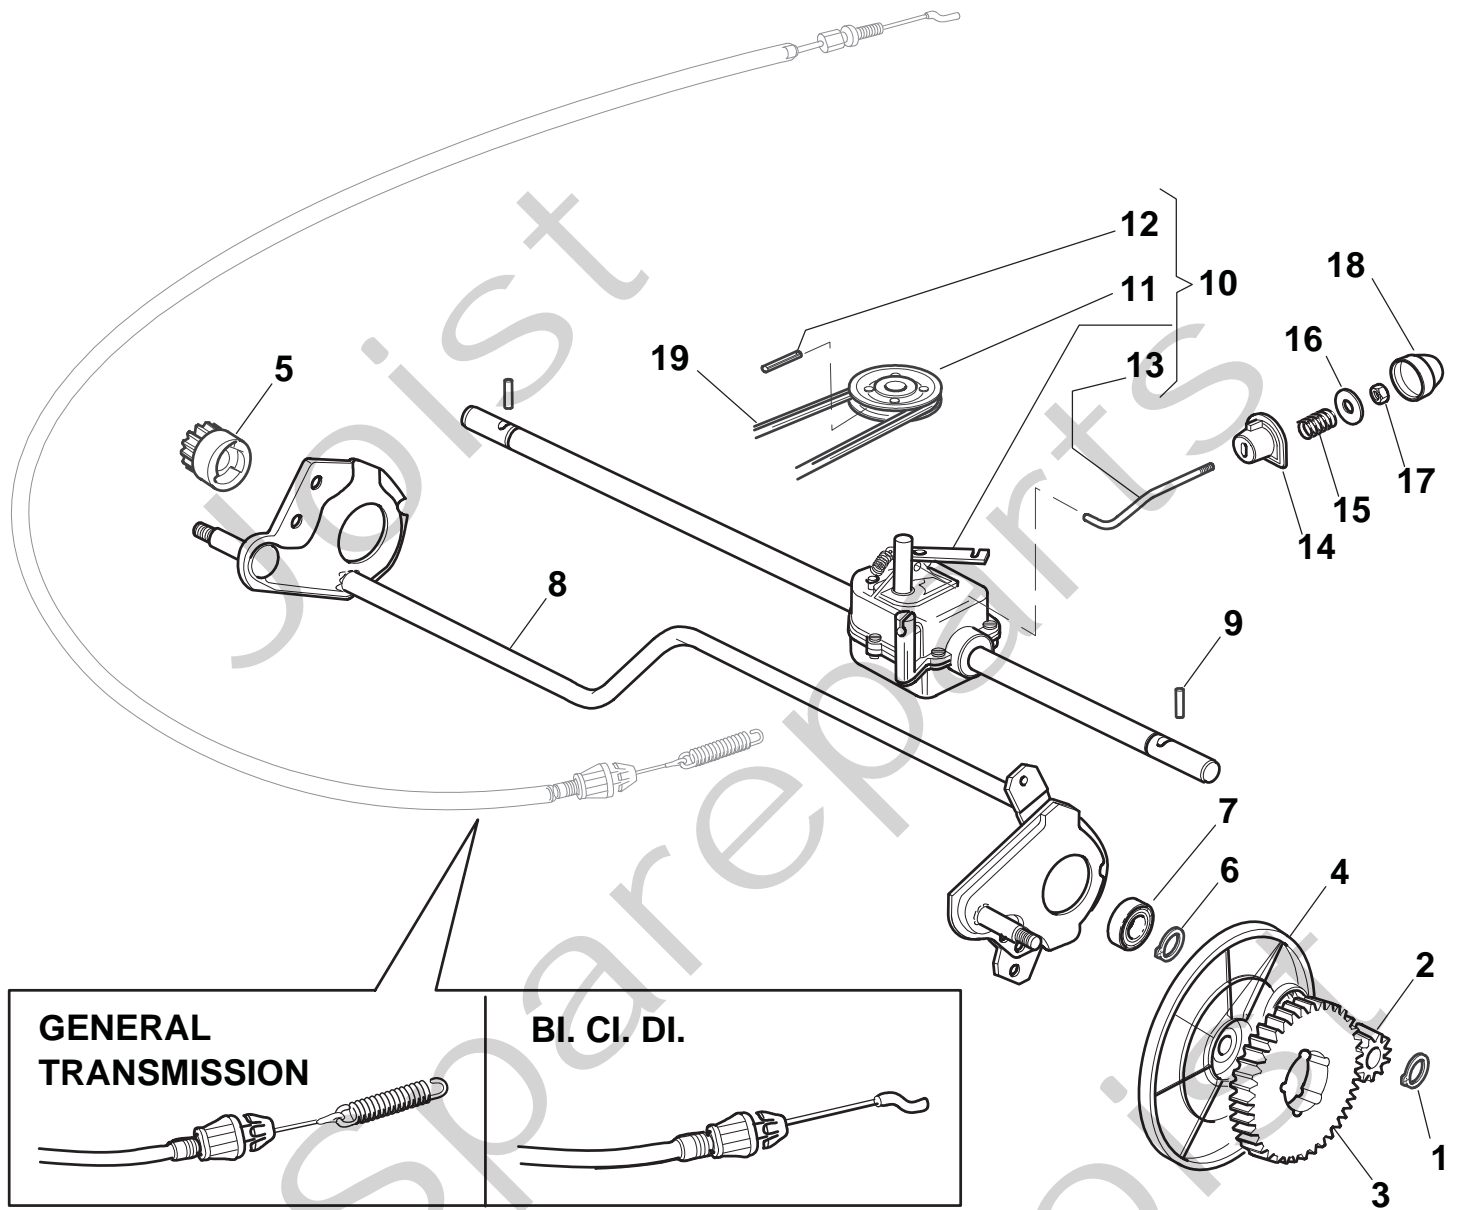

TURBO POWER 50 S B

TURBO POWER 50 S B

Pos. Fig.	Antal Quantity	Art No Part No	Benämning	Description	Anmärkning Notes
1	2	12608600/0	Seeger	Seeger	
2	1	22570120/1	Drev vä	Pinion L	
3	2	22120105/1	Navkapsel	Ring Gear	
4	2	22600091/1	Hjulskydd	Protection, Wheel	
5	1	22570110/1	Drev hö	Pinion R	
6	2	12608600/0	Seeger	Seeger	
7	2	19216035/0	Låsring	Bearing	
8	1	81002811/0	Hjulaxel-bakre	Axle, Rear Wheels	
9	2	22753000/0	Stift	Pin	
10	1	81003079/0	Transmission	Gear Box	
10	1	81003082/1	Transmission	Gear Box (Grey)	
11	1	22601909/0	Remskiva	Pulley	
12	1	12645705/0	Stift	Pin	
13	1	22033281/0	Hållare	Adjustment Rod	
14	1	22041957/1	Bussning	Bush	
15	1	22450063/0	Fjäder	Spring	
16	1	22680009/0	Bricka	Washer	
17	1	12154510/0	Mutter	Nut	
18	1	22110230/0	Huvstöd	Cap	
19	1	35064195/0	Drivrem Z 33	Belt Z 33