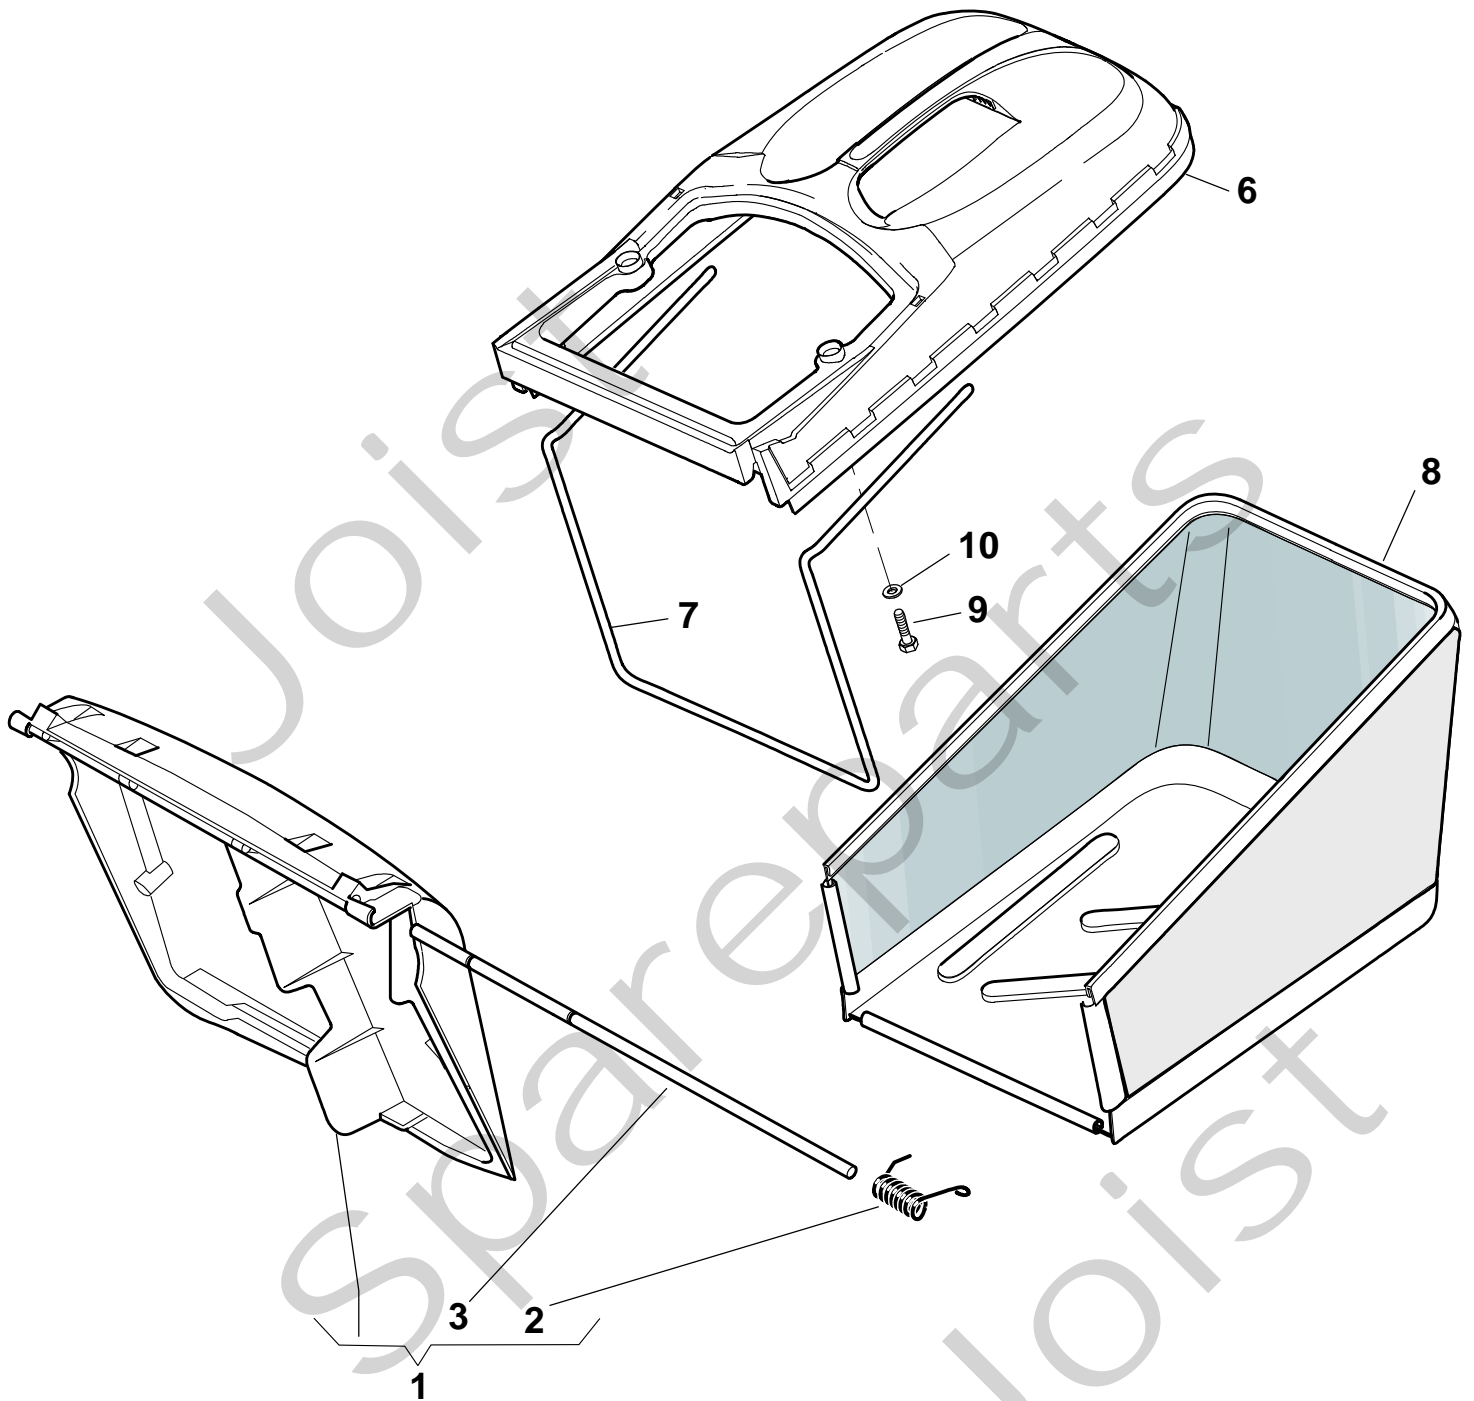

TURBO POWER 50 S B

Pos. Fig.	Antal Quantity	Art No Part No	Benämning	Description	Anmärkning Notes
1	1	381008050/0	Lucka	Stone-Guard	
2	1	22451000/0	Fjäder	Spring	
3	1	22517857/0	Stift	Pin	
6	1	22486102/0	Uppsamlare-överdel	Grass-Box, Upper	
7	1	22608526/0	Trådbygel	Stiffening Lower	
8	1	81002212/0	Uppsamlingsäck	Box, Fabric	
9	2	12728680/0	Skruv	Screw	
10	2	12523050/0	Bricka	Washer (Hydro)