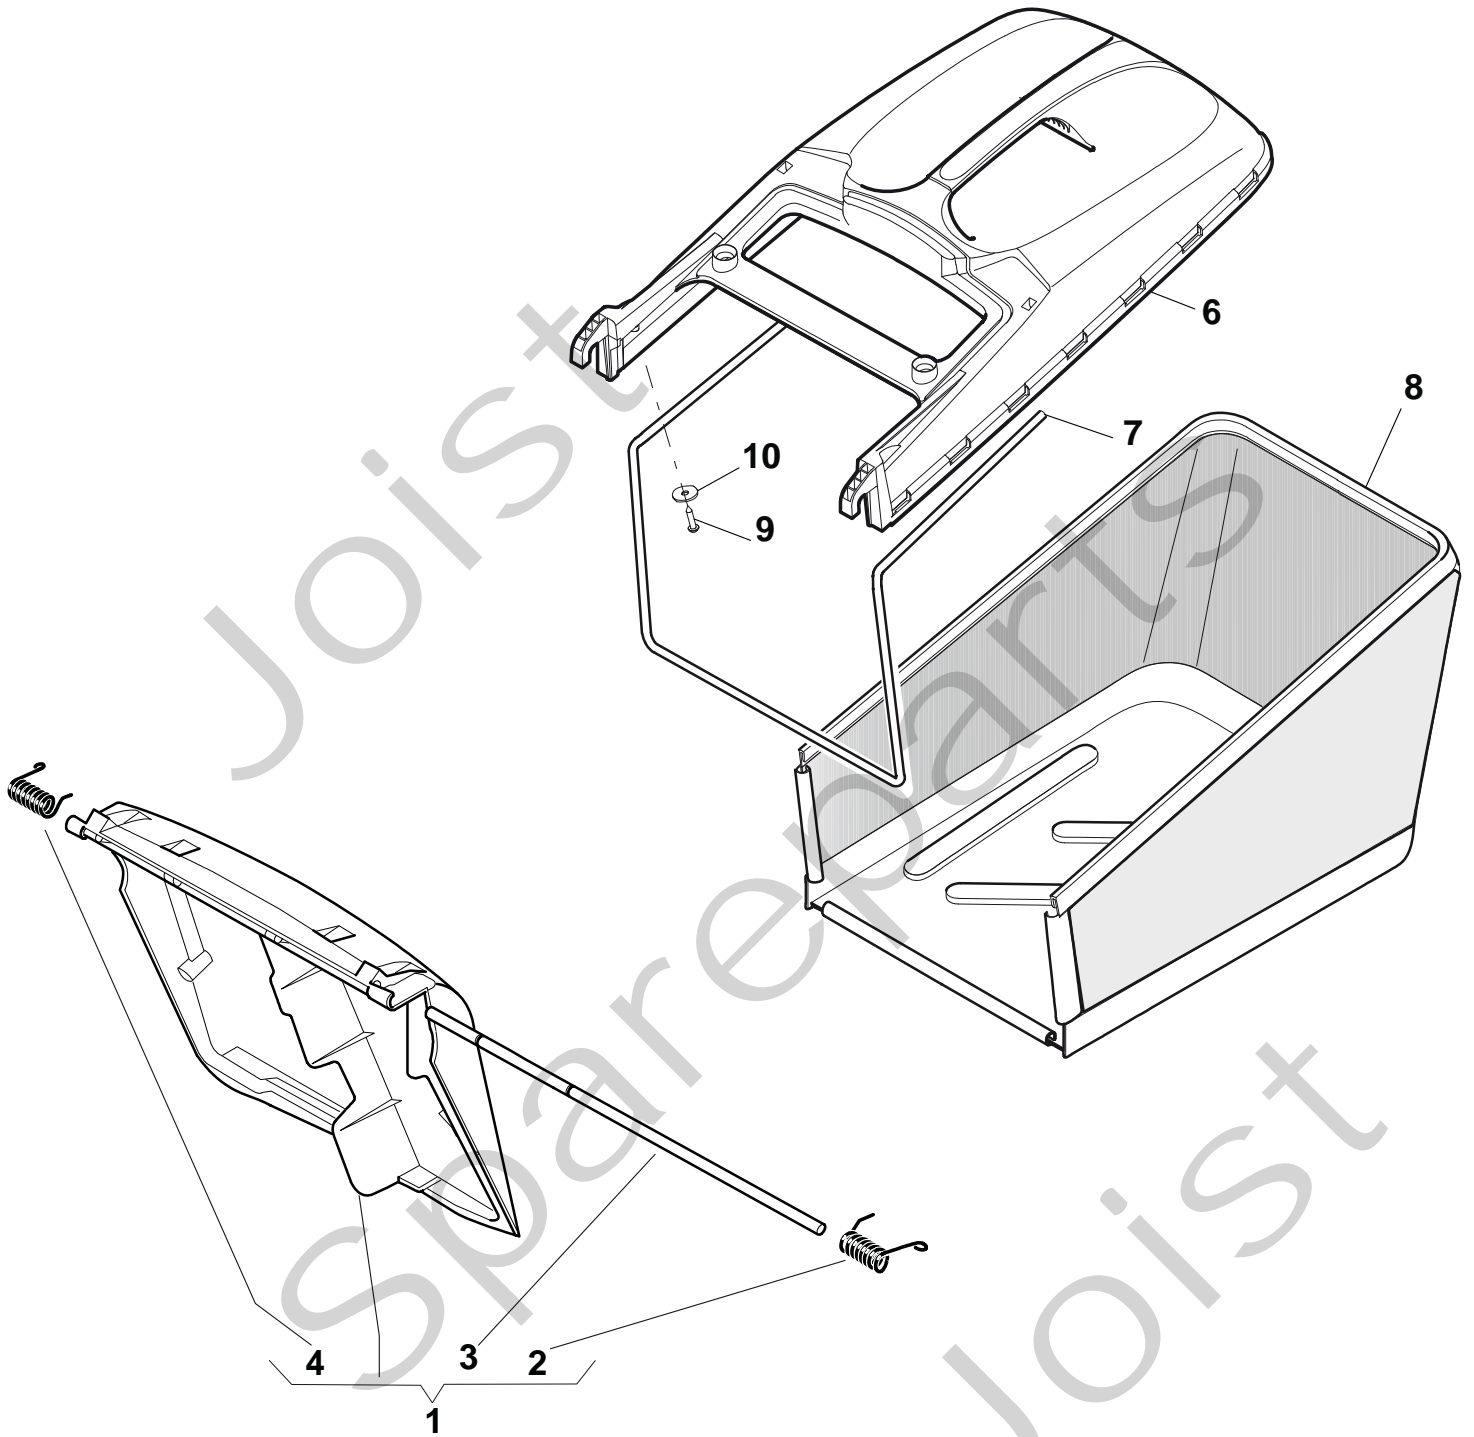

TURBO 48 S BW PLUS B

Pos. Fig.	Antal Quantity	Art No Part No	Benämning	Description	Anmärkning Notes
1	1	381008081/1	Lucka	Stone-Guard	
2	1	122450466/0	Fjäder	L Spring	
3	1	122517882/0	Stift	Pin	
4	1	122450465/0	Fjäder	R Spring	
6	1	22486101/0	Uppsamlare-överdel	Grass-Box, Upper	
7	1	22608525/0	Trådbygel	Stiffening Lower	
8	1	81002211/0	Uppsamlingsäck	Box, Fabric	
9	2	12728680/0	Skruv	Screw	
10	2	12523050/0	Bricka	Washer (Hydro)