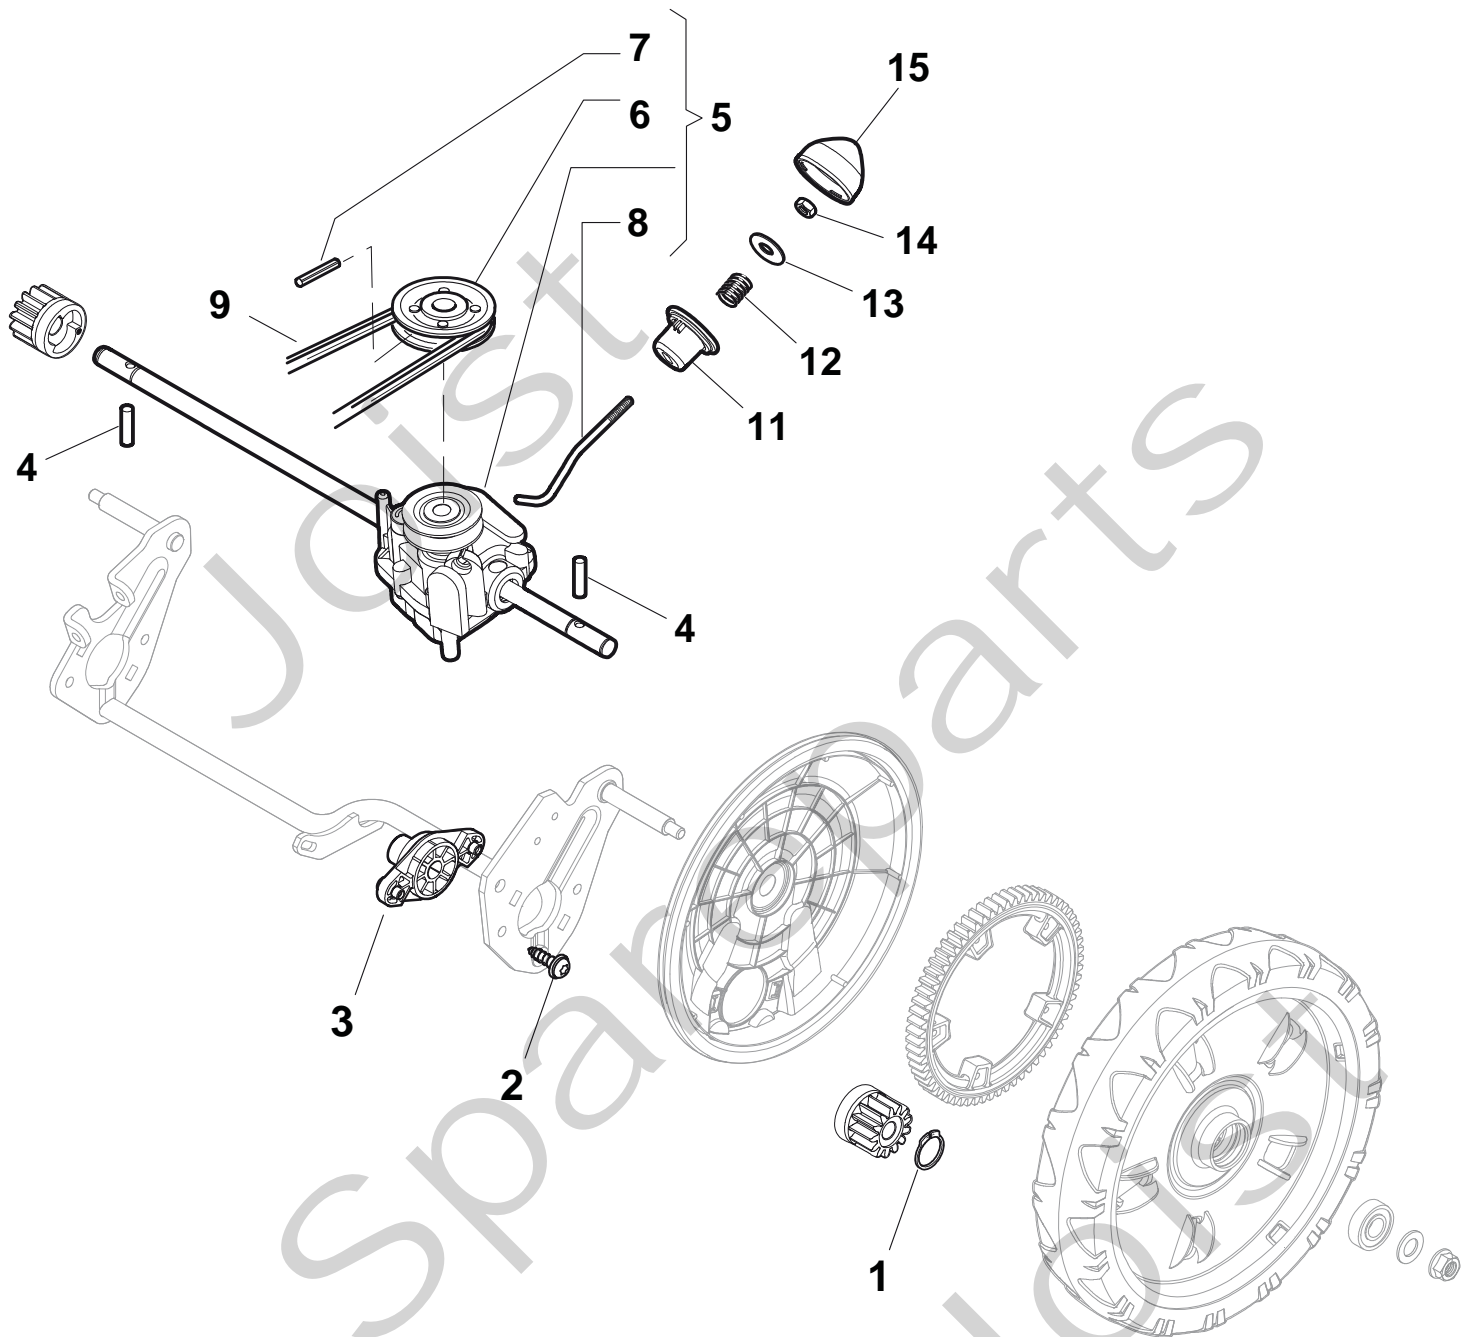

TURBO 48 S BW PLUS B

TURBO 48 S BW PLUS B

Pos. Fig.	Antal Quantity	Art No Part No	Benämning	Description	Anmärkning Notes
1	1	381006670/2	Handtag	Handgrip	
2	1	381003349/0	Reglagebygel-drivning	Lever, Driving	
3	1	381003344/0	Reglagebygel	Lever, Engine Brake	
4	1	381005149/0	Fäste-hö	Bracket, R	
5	1	381005151/0	Fäste-vä	Bracket, L	
7	1	381006773/0	Styre	Handle Black	
8	1	22430309/0	Fjäder	Guide Spring	
9	2	12154330/0	Mutter	Nut	
10	4	112735662/1	Skruv	Screw	
11	4	322041967/0	Bussning	Bush	
12	3	12154510/0	Mutter	Nut	
13	2	112728721/0	Skruv	Screw	
14	1	12727786/0	Skruv	Screw	
15	1	181030073/0	Motorbromswire	Cable, Thread Eng. Brake	
16	1	381030067/0	Kopplingswire	Cable, Rear Drive	
17	1	181005516/0	Gaswire	Throttle Cable	
18	1	322806644/0	Skydd	Protection	
19	2	12727812/0	Skruv	Screw	
20	2	112523000/1	Bricka	Washer	
21	1	322488301/0	Stöd-hö	Support, R	
22	1	322488303/0	Stöd-vä	Support, L	
23	2	112154220/0	Mutter	Nut	
24	2	322399835/0	Knopp	Knob	
25	2	381003253/0	Handtag	Handle	
26	2	322680017/0	Stöd	Support	
27	1	12155000/0	Mutter	Nut	
28	1	25038002/1	Bussning	Bush	
29	1	322192156/0	Kabelhållare	Fair Led	
30	1	12760605/0	Skruv	Screw	

TURBO 48 S BW PLUS B

TURBO 48 S BW PLUS B

Pos. Fig.	Antal Quantity	Art No Part No	Benämning	Description	Anmärkning Notes
1	2	12608600/0	Seeger	Seeger	
2	4	112728697/0	Skruv	Screw	
3	2	322042063/0	Bussning	Bush	
4	2	22753000/0	Stift	Pin	
5	1	81003092/0	Transmission	Gear Box	
6	1	22601904/0	Remskiva	Pulley	
7	1	12645700/0	Stift	Pin	
8	1	22033283/0	Justerstång	Adjustment Rod	
9	1	35063800/0	Drivrem Z 27	Belt Z 27	
11	1	22041957/1	Bussning	Bush	
12	1	22450063/0	Fjäder	Spring	
13	1	22680009/0	Bricka	Washer	
14	1	12154510/0	Mutter	Nut	
15	1	22110230/0	Huvstöd	Cap	