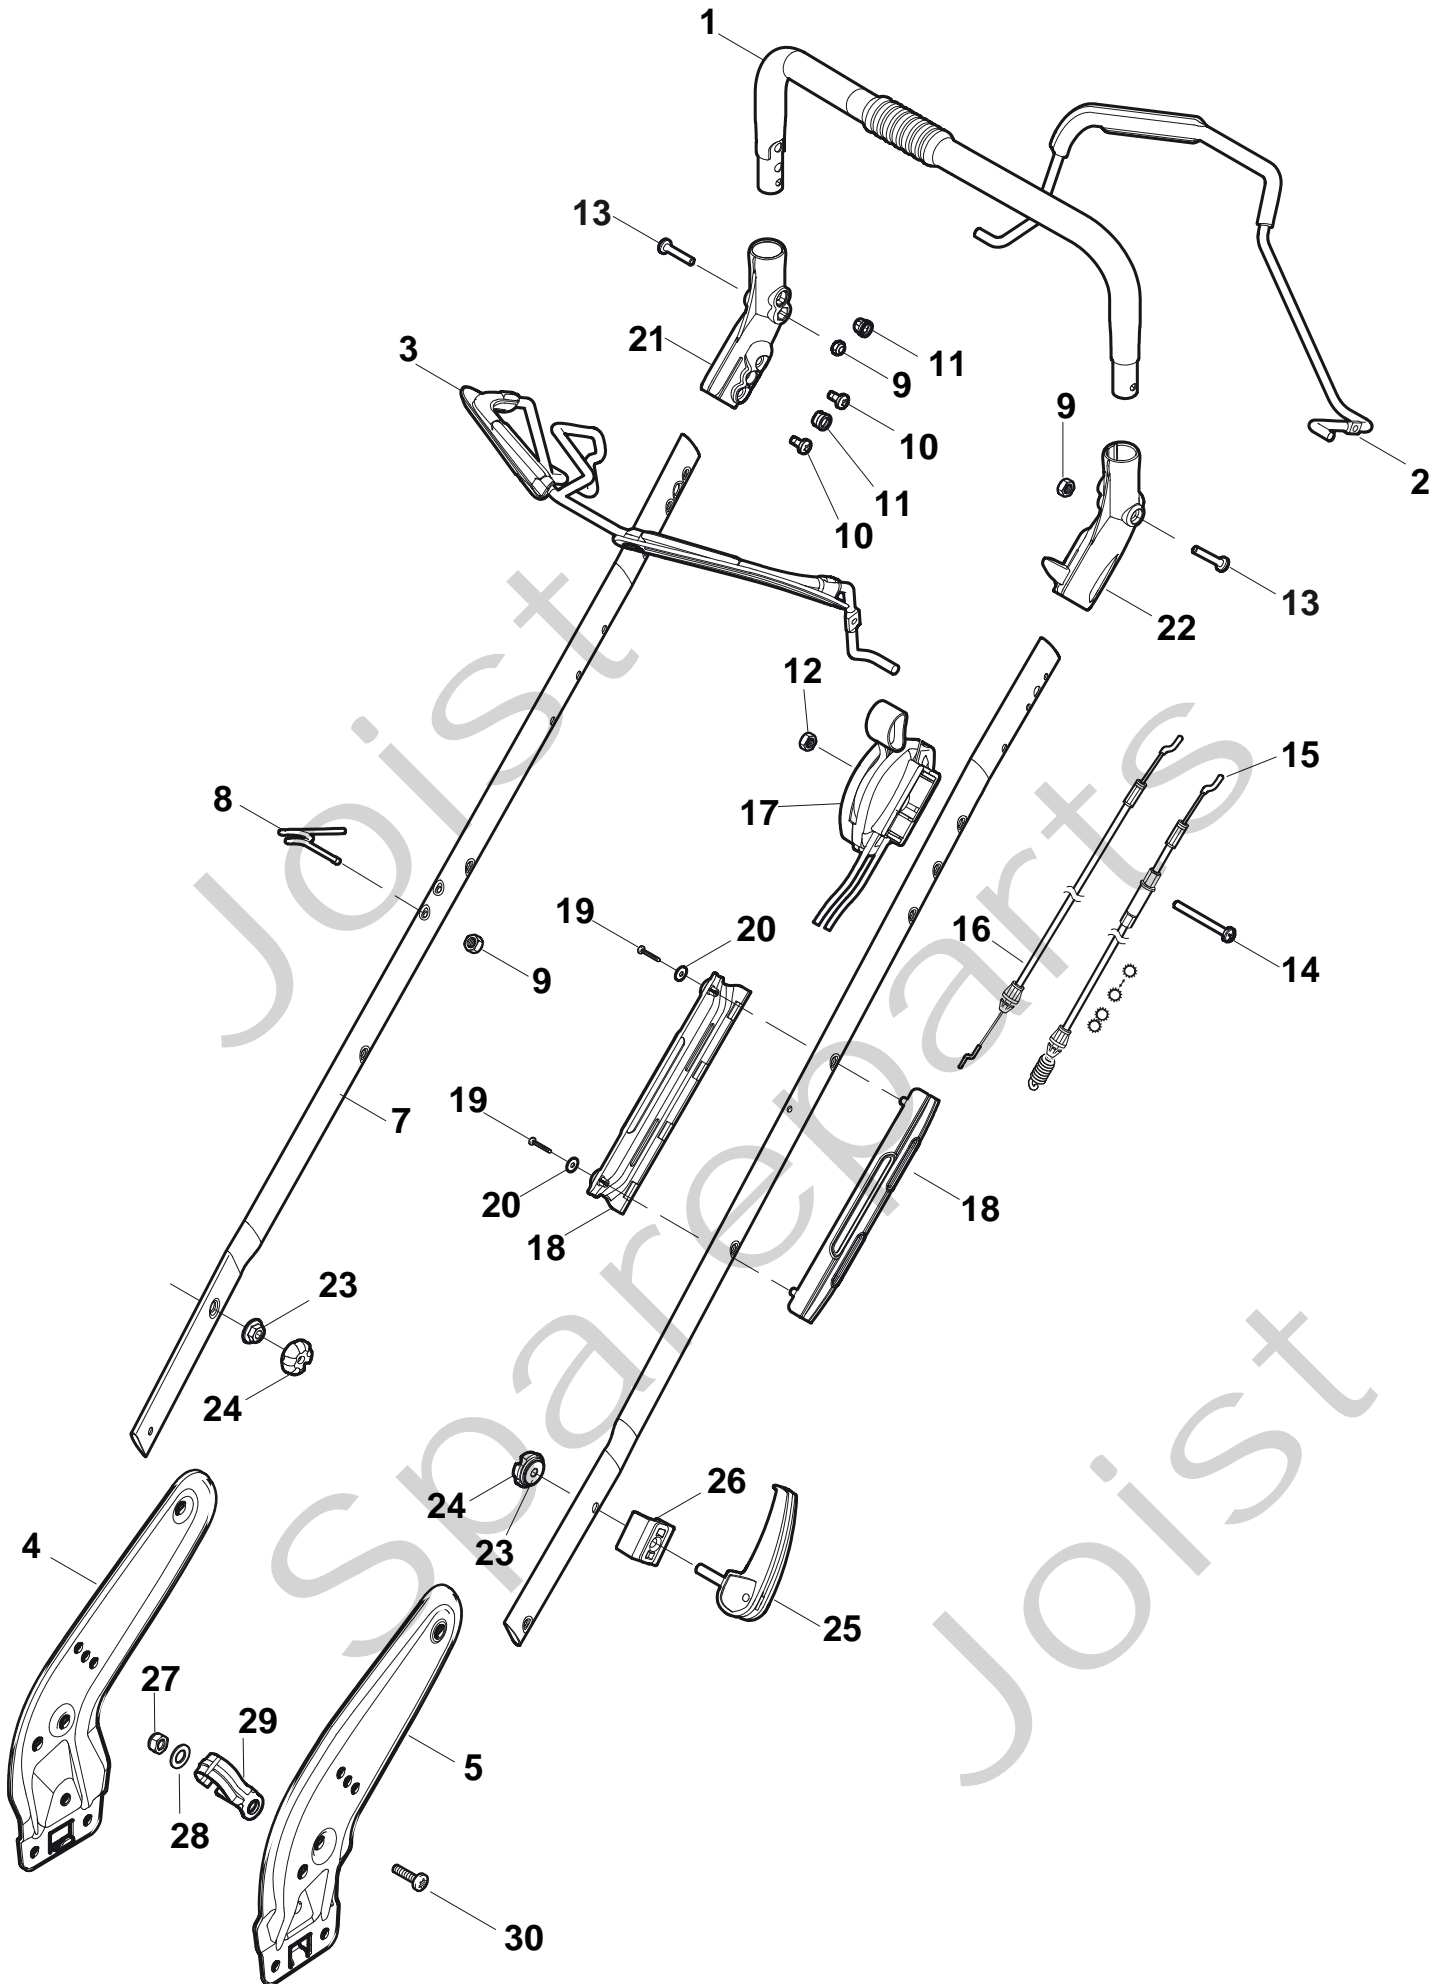

TURBO 48 S BW PLUS B

TURBO 48 S BW PLUS B

Pos. Fig.	Antal Quantity	Art No Part No	Benämning	Description	Anmärkning Notes
1	1	381006670/2	Handtag	Handgrip	
2	1	381003349/0	Reglagebygel-drivning	Lever, Driving	
3	1	381003344/0	Reglagebygel	Lever, Engine Brake	
4	1	381005149/0	Fäste-hö	Bracket, R	
5	1	381005151/0	Fäste-vä	Bracket, L	
7	1	381006773/0	Styre	Handle Black	
8	1	22430309/0	Fjäder	Guide Spring	
9	2	12154330/0	Mutter	Nut	
10	4	112735662/1	Skruv	Screw	
11	4	322041967/0	Bussning	Bush	
12	3	12154510/0	Mutter	Nut	
13	2	112728721/0	Skruv	Screw	
14	1	12727786/0	Skruv	Screw	
15	1	181030073/0	Motorbromswire	Cable, Thread Eng. Brake	
16	1	381030067/0	Kopplingswire	Cable, Rear Drive	
17	1	181005516/0	Gaswire	Throttle Cable	
18	1	322806644/0	Skydd	Protection	
19	2	12727812/0	Skruv	Screw	
20	2	112523000/1	Bricka	Washer	
21	1	322488301/0	Stöd-hö	Support, R	
22	1	322488303/0	Stöd-vä	Support, L	
23	2	112154220/0	Mutter	Nut	
24	2	322399835/0	Knopp	Knob	
25	2	381003253/0	Handtag	Handle	
26	2	322680017/0	Stöd	Support	
27	1	12155000/0	Mutter	Nut	
28	1	25038002/1	Bussning	Bush	
29	1	322192156/0	Kabelhållare	Fair Led	
30	1	12760605/0	Skruv	Screw