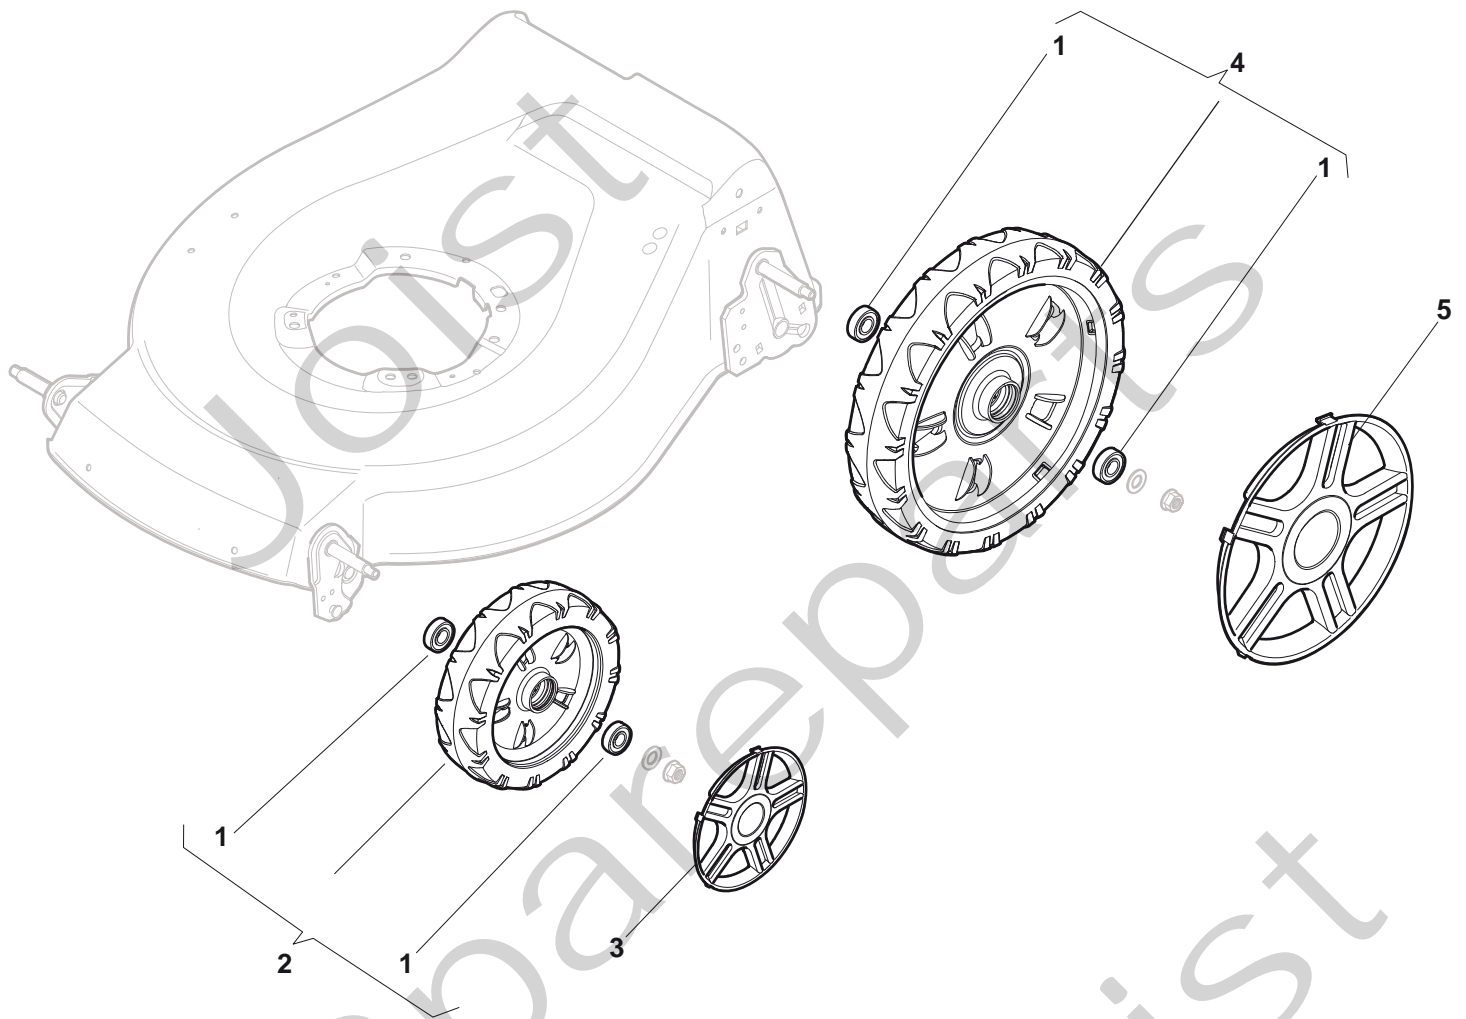

TURBO 48 S BW PLUS B

Pos. Fig.	Antal Quantity	Art No Part No	Benämning	Description	Anmärkning Notes
1	8	19216035/0	Låsring	Bearing	
2	2	381007416/1	Hjul Ø 200	Ruota Ø 200	
3	2	22110492/0	Navkapsel-grå	Hub Cap Grey	
4	2	381007417/1	Hjul Ø 280	Ruota Ø 280	
5	2	22110560/0	Navkapsel	Hub Cap