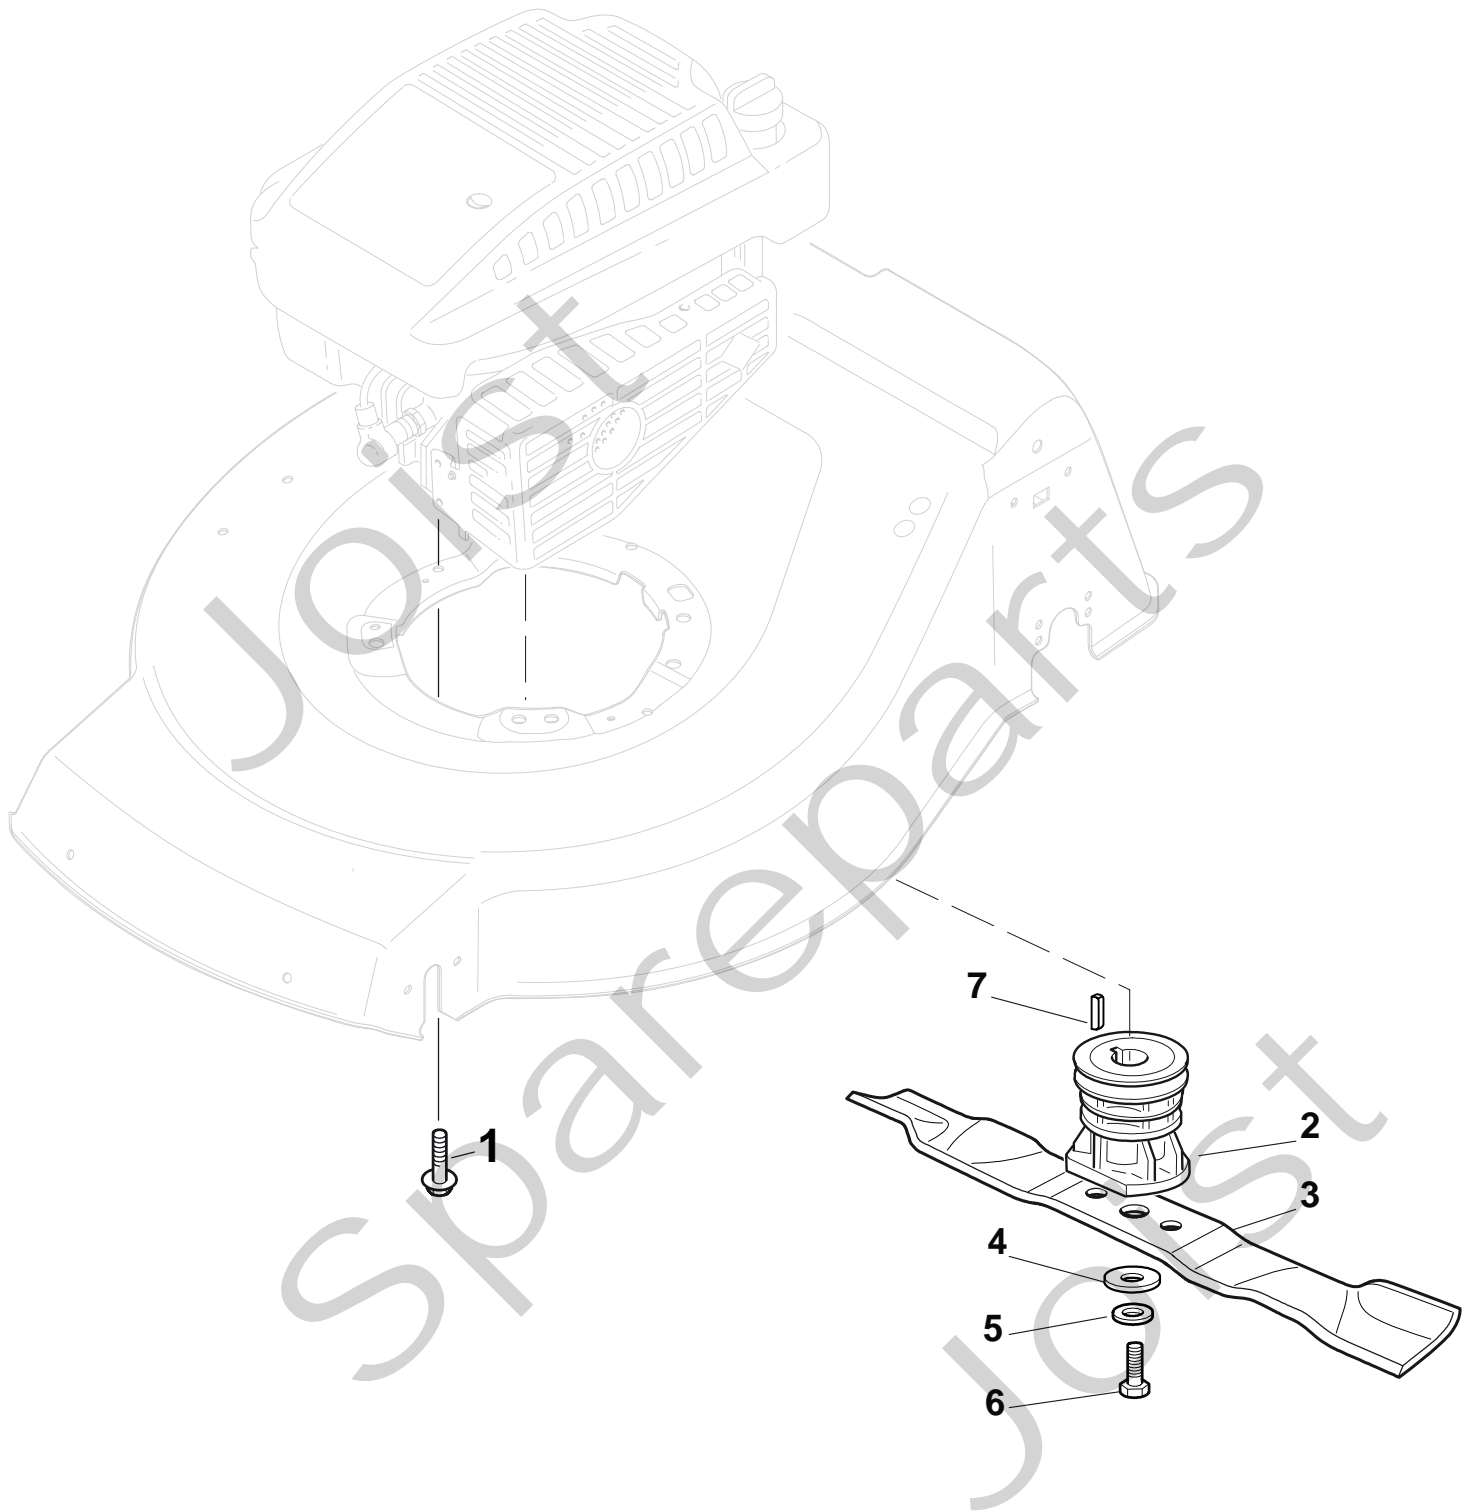

TURBO 48 S BW PLUS B

Pos. Fig.	Antal Quantity	Art No Part No	Benämning	Description	Anmärkning Notes
1	3	112735108/1	Skruv	Screw	
2	1	122465607/3	Fläkt Ø 22.2	Hub With Pulley, Crankshaft Ø 22.2	
3	1	181004458/0	Kniv	Blade Standard	
4	1	22160400/0	Dammskydd	Dust Cover	
5	1	12523080/0	Bricka	Washer	
6	1	12735698/0	Skruv	Screw	
7	1	12139100/0	Låsring	Feather, Crankshaft Ø 22.2