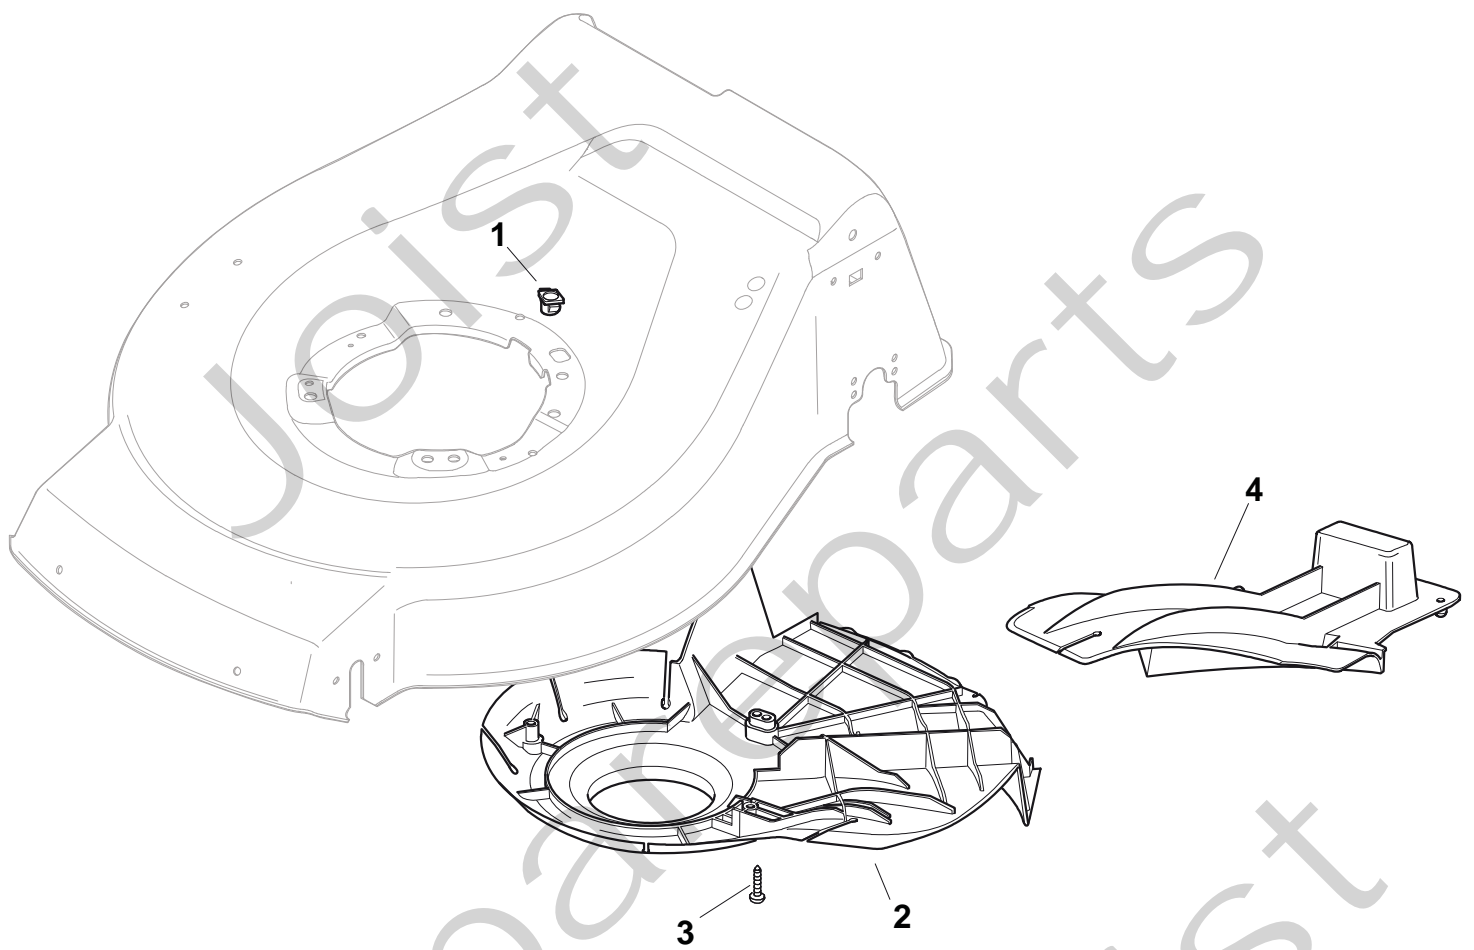

TURBO 48 S BW PLUS B

Pos. Fig.	Antal Quantity	Art No Part No	Benämning	Description	Anmärkning Notes
1	1	22291150/0	Handtag	Rubber Insert	
2	1	22060198/0	Remskydd	Protection	
3	3	12728530/0	Skruv	Screw	
4	1	22140223/0	Deflektor	Deflector