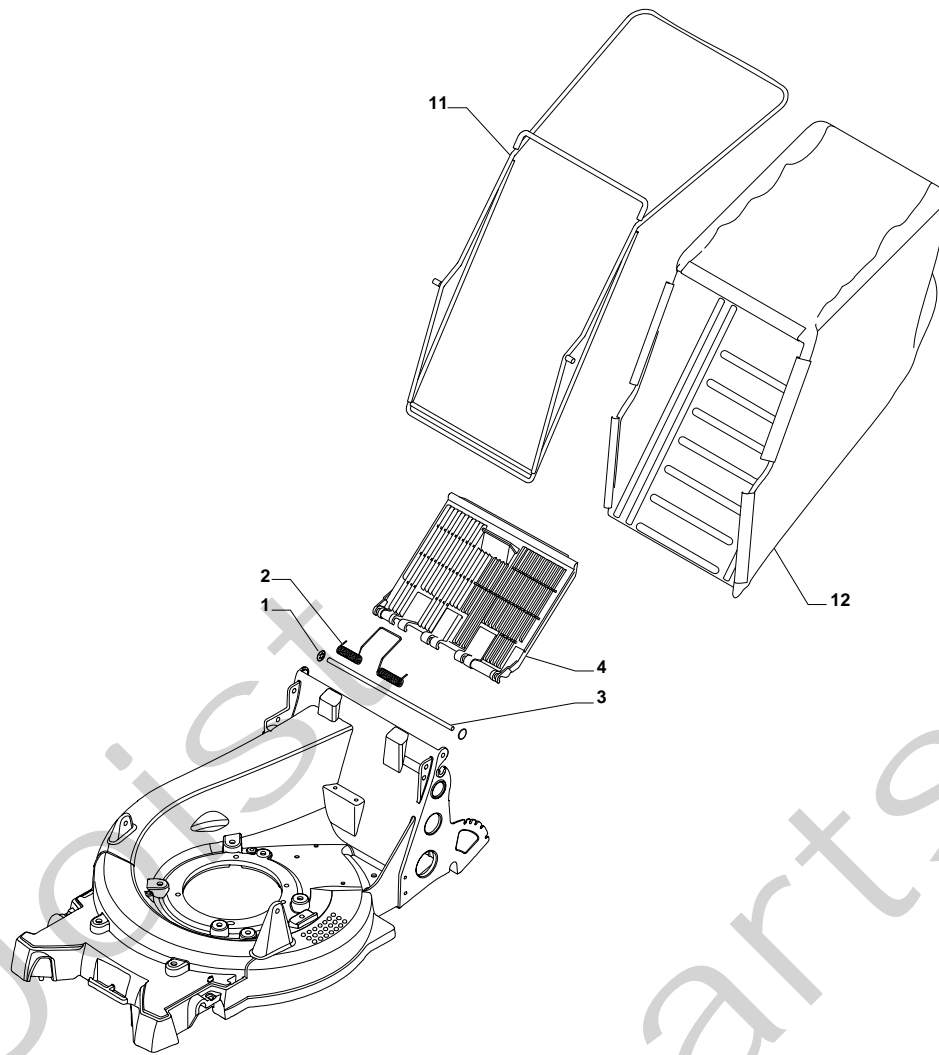

Pos. Fig.	Antal Quantity	Art No Part No	Benämning	Description	Anmärkning Notes
1	2	14608	Låsbricka	Crown Fastener	
2	1	122450463/0	Fjäder	Spring	
3	1	10679	Sprint	Pin	
4	1	11189	Lucka	Stone-Guard	
11	1	14436	Chassi	Chassis Box	
12	1	181002295/0	Uppsamlingssäck	Castelgarden Box, Fabric	
12	1	181002296/0	Uppsamlingssäck	Box, Fabric Stiga