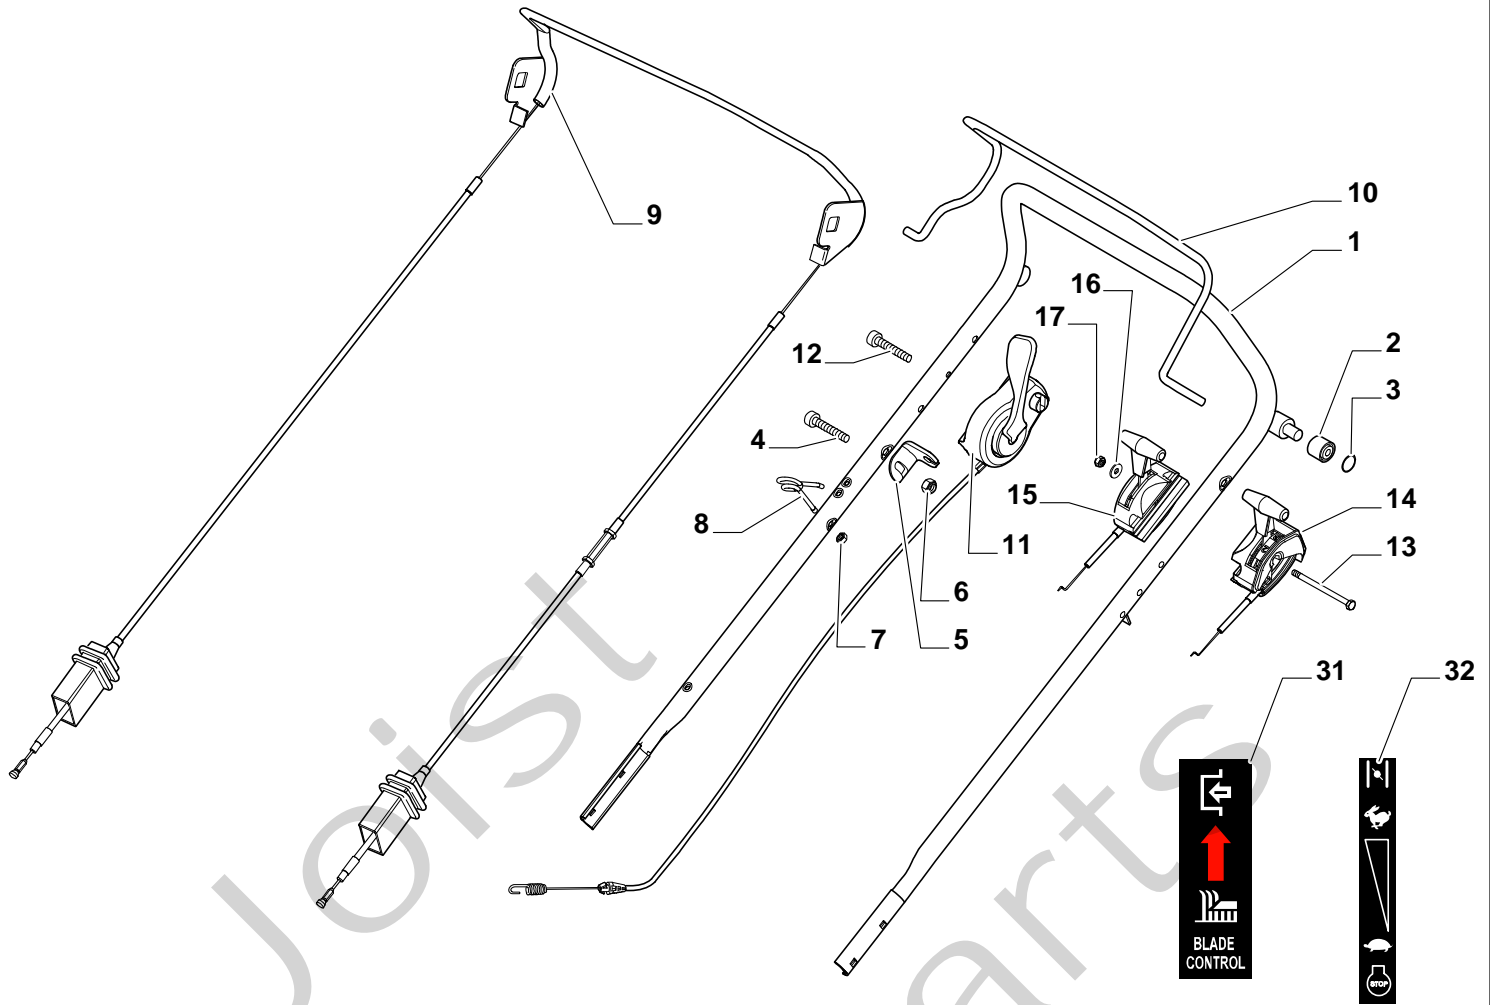

Pos. Fig.	Antal Quantity	Art No Part No	Benämning	Description	Anmärkning Notes
1	1	381006871/0	Styre-överdel	Handle, Upper Part, Black	
1	1	381006873/0	Styre-överdel	Handle, Upper Part Yellow	
2	2	11076	Bussning	Bush	
3	2	14608	Låsbricka	Crown Fastener	
4	1	12727793/0	Skruv	Screw	
5	1	14599	Plåt	Plate For Cable Fastening	
6	1	12154510/0	Mutter	Nut	
7	1	12154330/0	Mutter	Nut	
8	1	122430309/0	Brytare	Spring	
9	1	381030038/1	Arm	Lever, Rear Drive	
10	1	181003333/0	Kopplingswire	Cable, Mechanical Clutch	
11	1	381030034/0	Kopplingswire	Cable, Mechanical Clutch	
12	1	12727793/0	Skruv	Screw	
13	1	112689590/0	Skruv	Screw	
14	1	181007143/0	Variatorreglage	Cable, Speed Drive Control	
15	1	181007147/0	Gaswire	Throttle Cable	
16	1	12523040/0	Bricka	Washer	
17	1	12154510/0	Mutter	Nut	
31	1	114363817/0	Dekal	Label