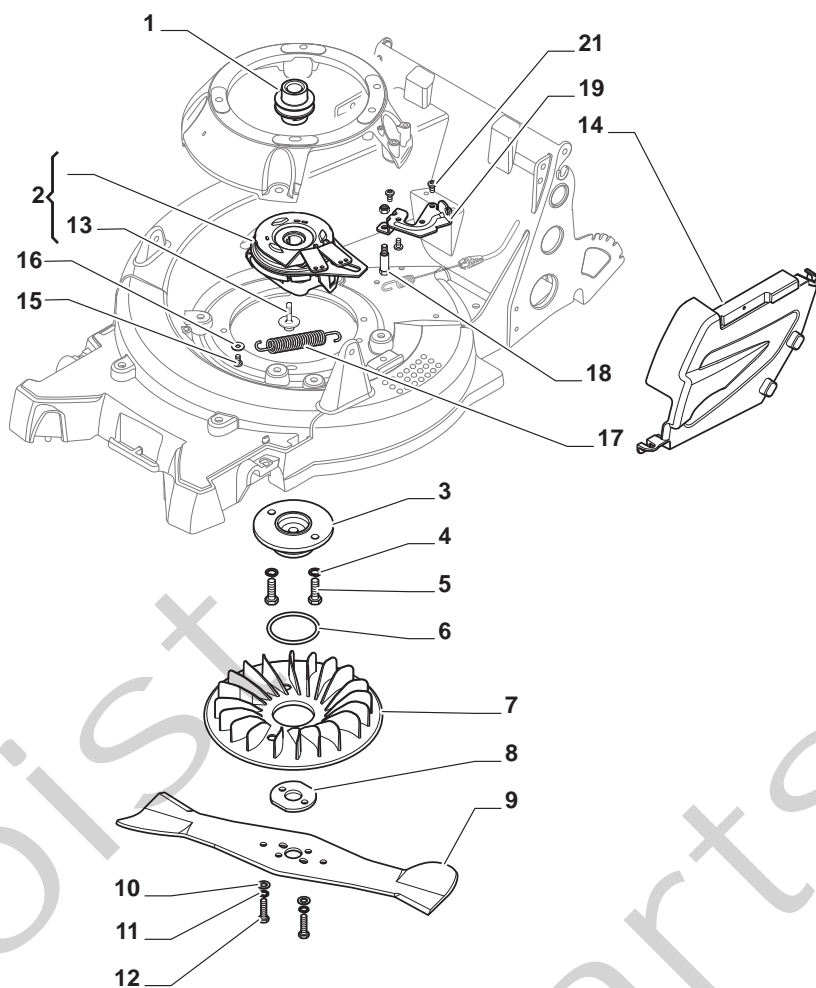

TURBO HD 60 MHV - Model Year 2010

Pos. Fig.	Antal Quantity	Art No Part No	Benämning	Description	Anmärkning Notes
1	1	122601927/0	Remskiva	Pulley	
2	1	118399052/0	Koppling kpl	Mechanical Clutch	
3	1	122465641/0	Nav	Hub	
4	2	12540070/0	Bricka	Washer	
5	2	12794300/0	Skruv	Screw	
6	1	25489	Låsring	Ring	
7	1	25041	Fläkt	Fan	
8	1	322207335/0	Fläns	Flange	
9	1	181004149/0	Kniv	Blade Standard	
10	2	12521350/0	Bricka	Washer	
11	2	12583500/0	Låsbricka	Grower	
12	2	12793301/0	Skruv	Screw	
13	1	12735460/0	Skruv	Screw	
14	1	322060233/0	Skydd	Case	
15	1	112735662/1	Skruv	Screw	
16	1	12523040/0	Bricka	Washer	
17	1	122446189/0	Fjäder	Spring	
18	1	125580018/0	Sprint	Pin	
19	1	322551667/0	Plåt	Plate For Cable Fastening	
21	4	112735662/1	Skruv	Screw