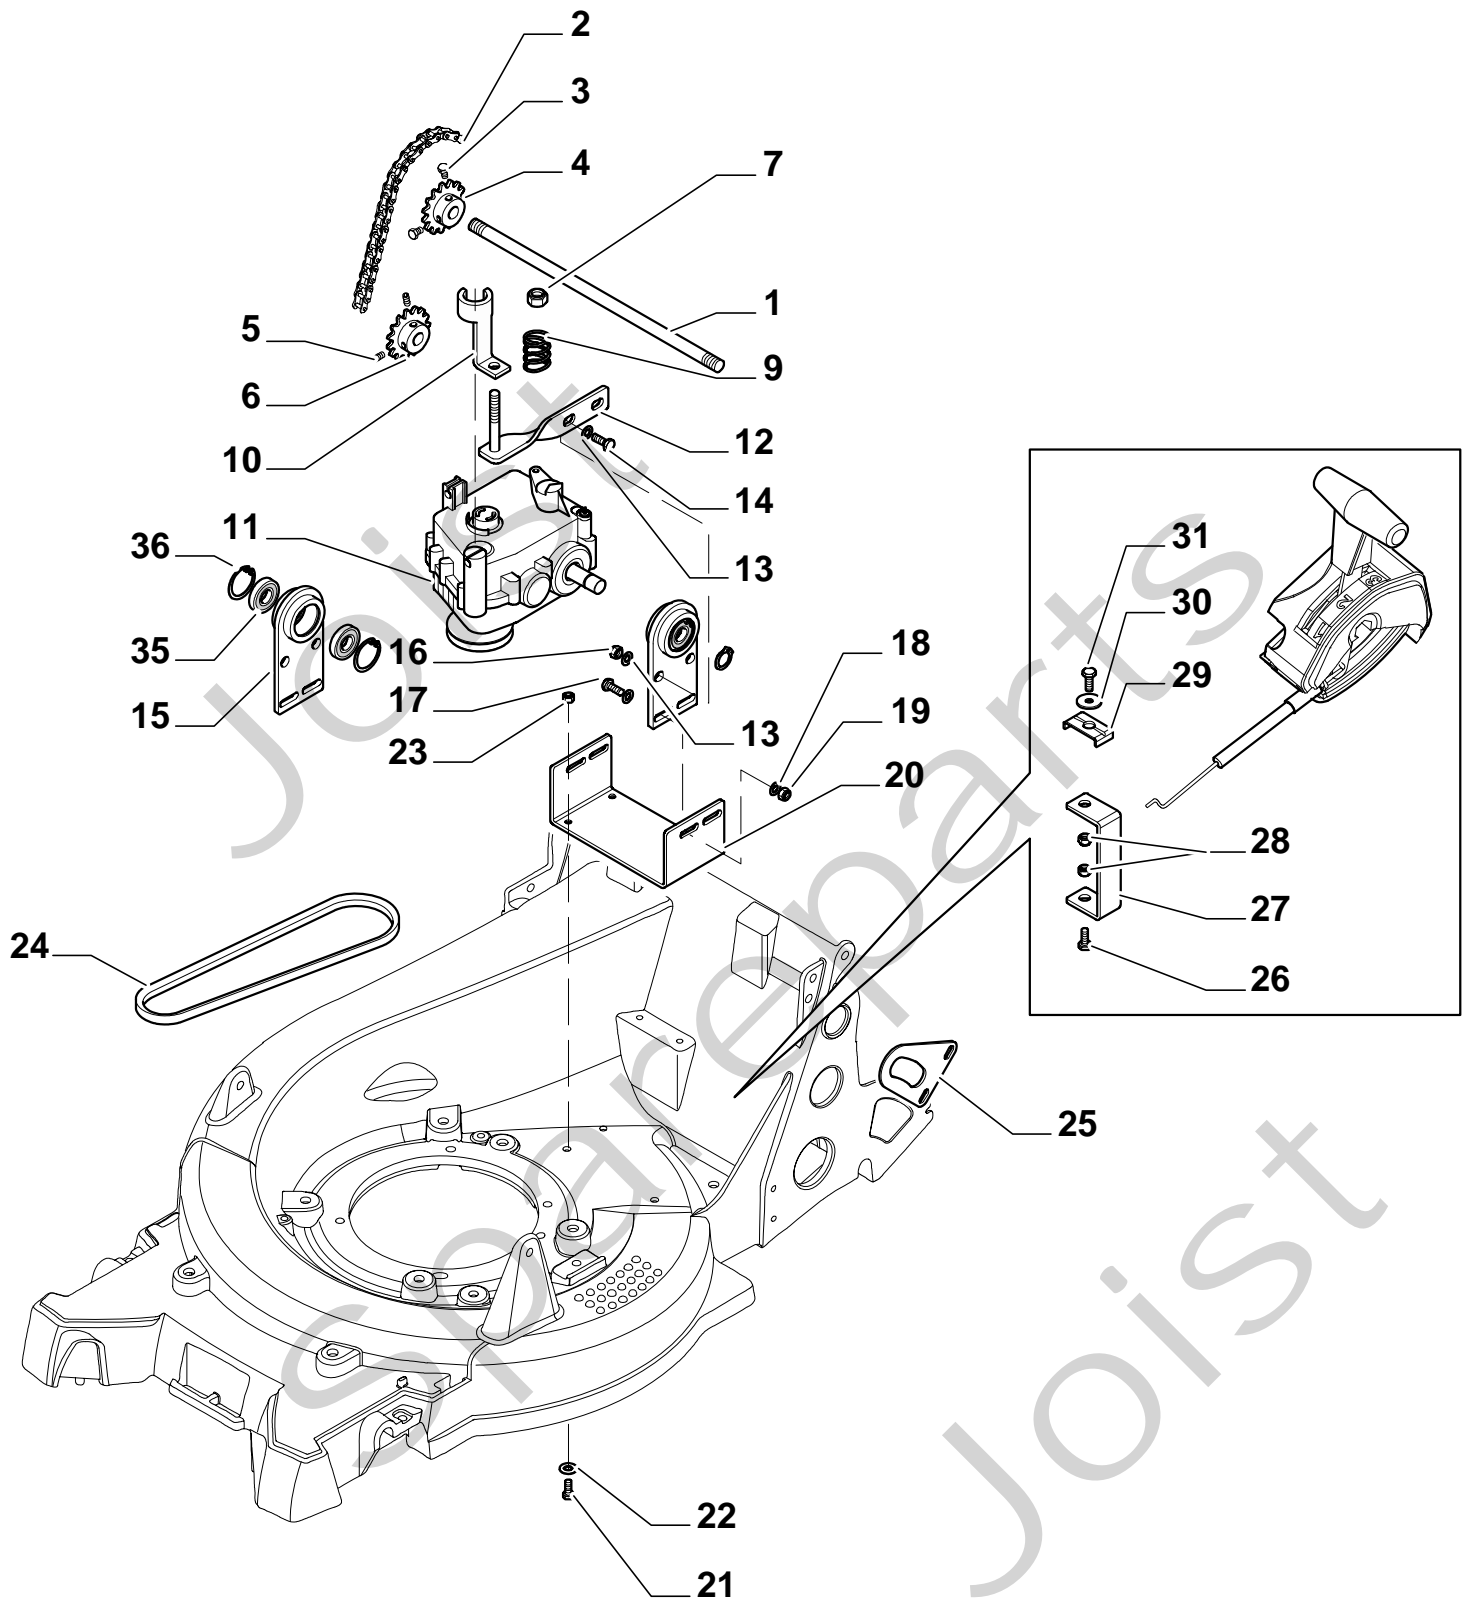

TURBO HD 60 MHV - Model Year 2010

Pos. Fig.	Antal Quantity	Art No Part No	Benämning	Description	Anmärkning Notes
1	1	11111	Axel	Axle	
2	1	15748	Kedja	Chain	
3	2	VBCH6x12	Skruv	Screw	
4	1	11751	Drev	Pinion 17T	
5	2	112716110/0	Stift	Dowel	
6	1	15803	Drev	Pinion 15T	
7	1	12154510/0	Mutter	Nut	
9	1	25135	Fjäder	Spring	
10	1	15730	Fäste	Clamp	
11	1	181003105/0	Transmission	Gear Box	
12	1	15729	Stödhjul	Support	
13	8	12523040/0	Bricka	Washer	
14	4	12791400/0	Skruv	Screw	
15	2	15724	Stödhjul	Support	
16	4	12154510/0	Mutter	Nut	
17	4	12791400/0	Skruv	Screw	
18	8	12523040/0	Bricka	Washer	
19	4	12154510/0	Mutter	Nut	
20	1	15725	Platta	Plate	
21	4	112791200/1	Skruv	Screw	
22	1	112543001/0	Bricka	Washer	
23	4	12154510/0	Mutter	Nut	
24	1	14586	Drivrem	Belt	
25	2	322545193/0	Plåt	Plate	
26	1	112791200/1	Skruv	Screw	
27	1	15723	Stödhjul	Support	
28	2	12154510/0	Mutter	Nut	
29	1	10629	Plåt	Plate	
30	1	12523050/0	Bricka	Washer	
31	1	12791500/0	Skruv	Screw	
35	4	19216035/0	Lager	Bearing	
36	4	12610095/0	Låsring	Snap Ring