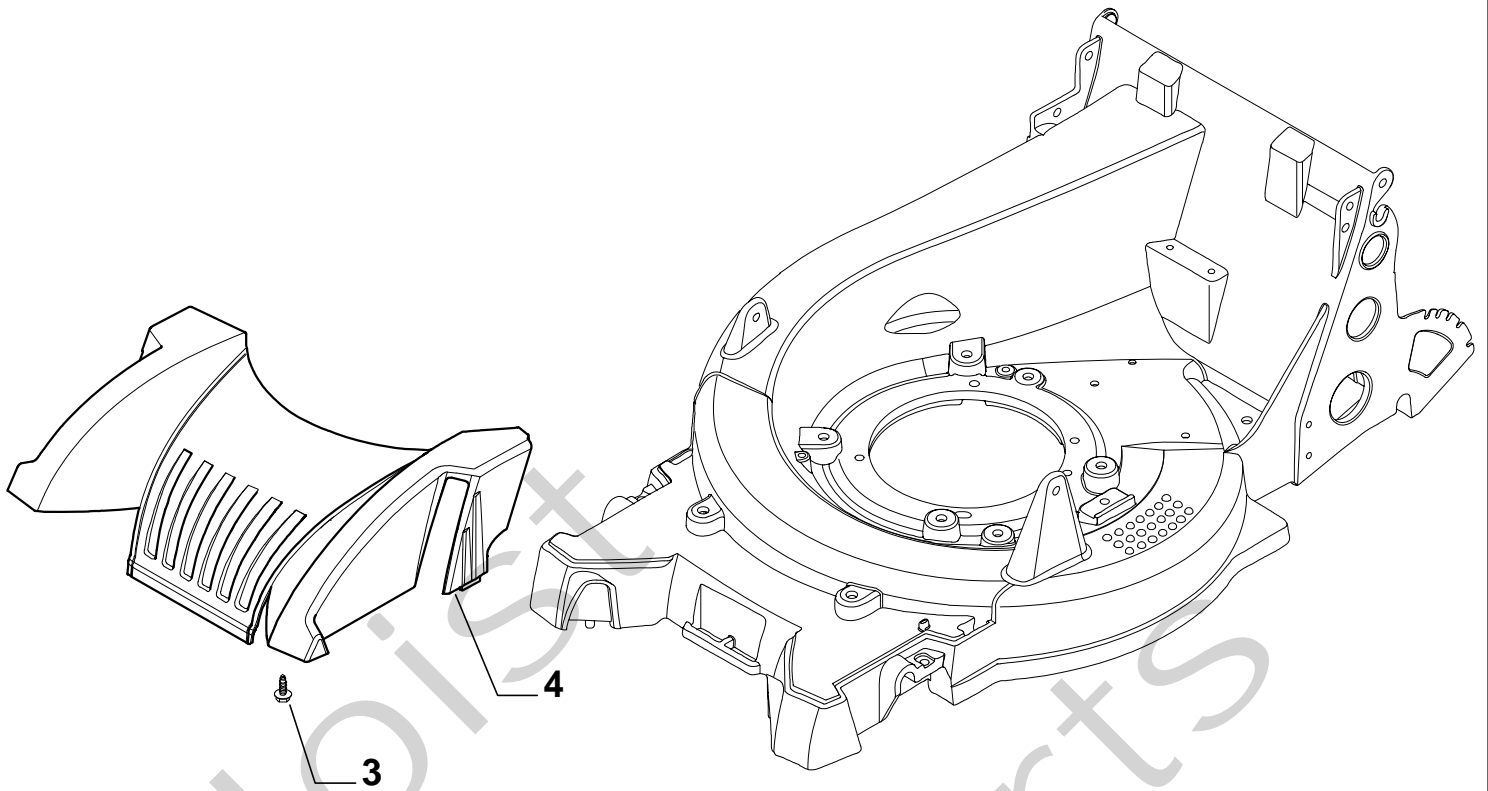

Pos. Fig.	Antal Quantity	Art No Part No	Benämning	Description	Anmärkning Notes
1	2	112735420/0	Skruv	Screw	
3	2	112735420/0	Skruv	Screw	
4	1	322226132/0	Frontkåpa-gul	Mask, Yellow