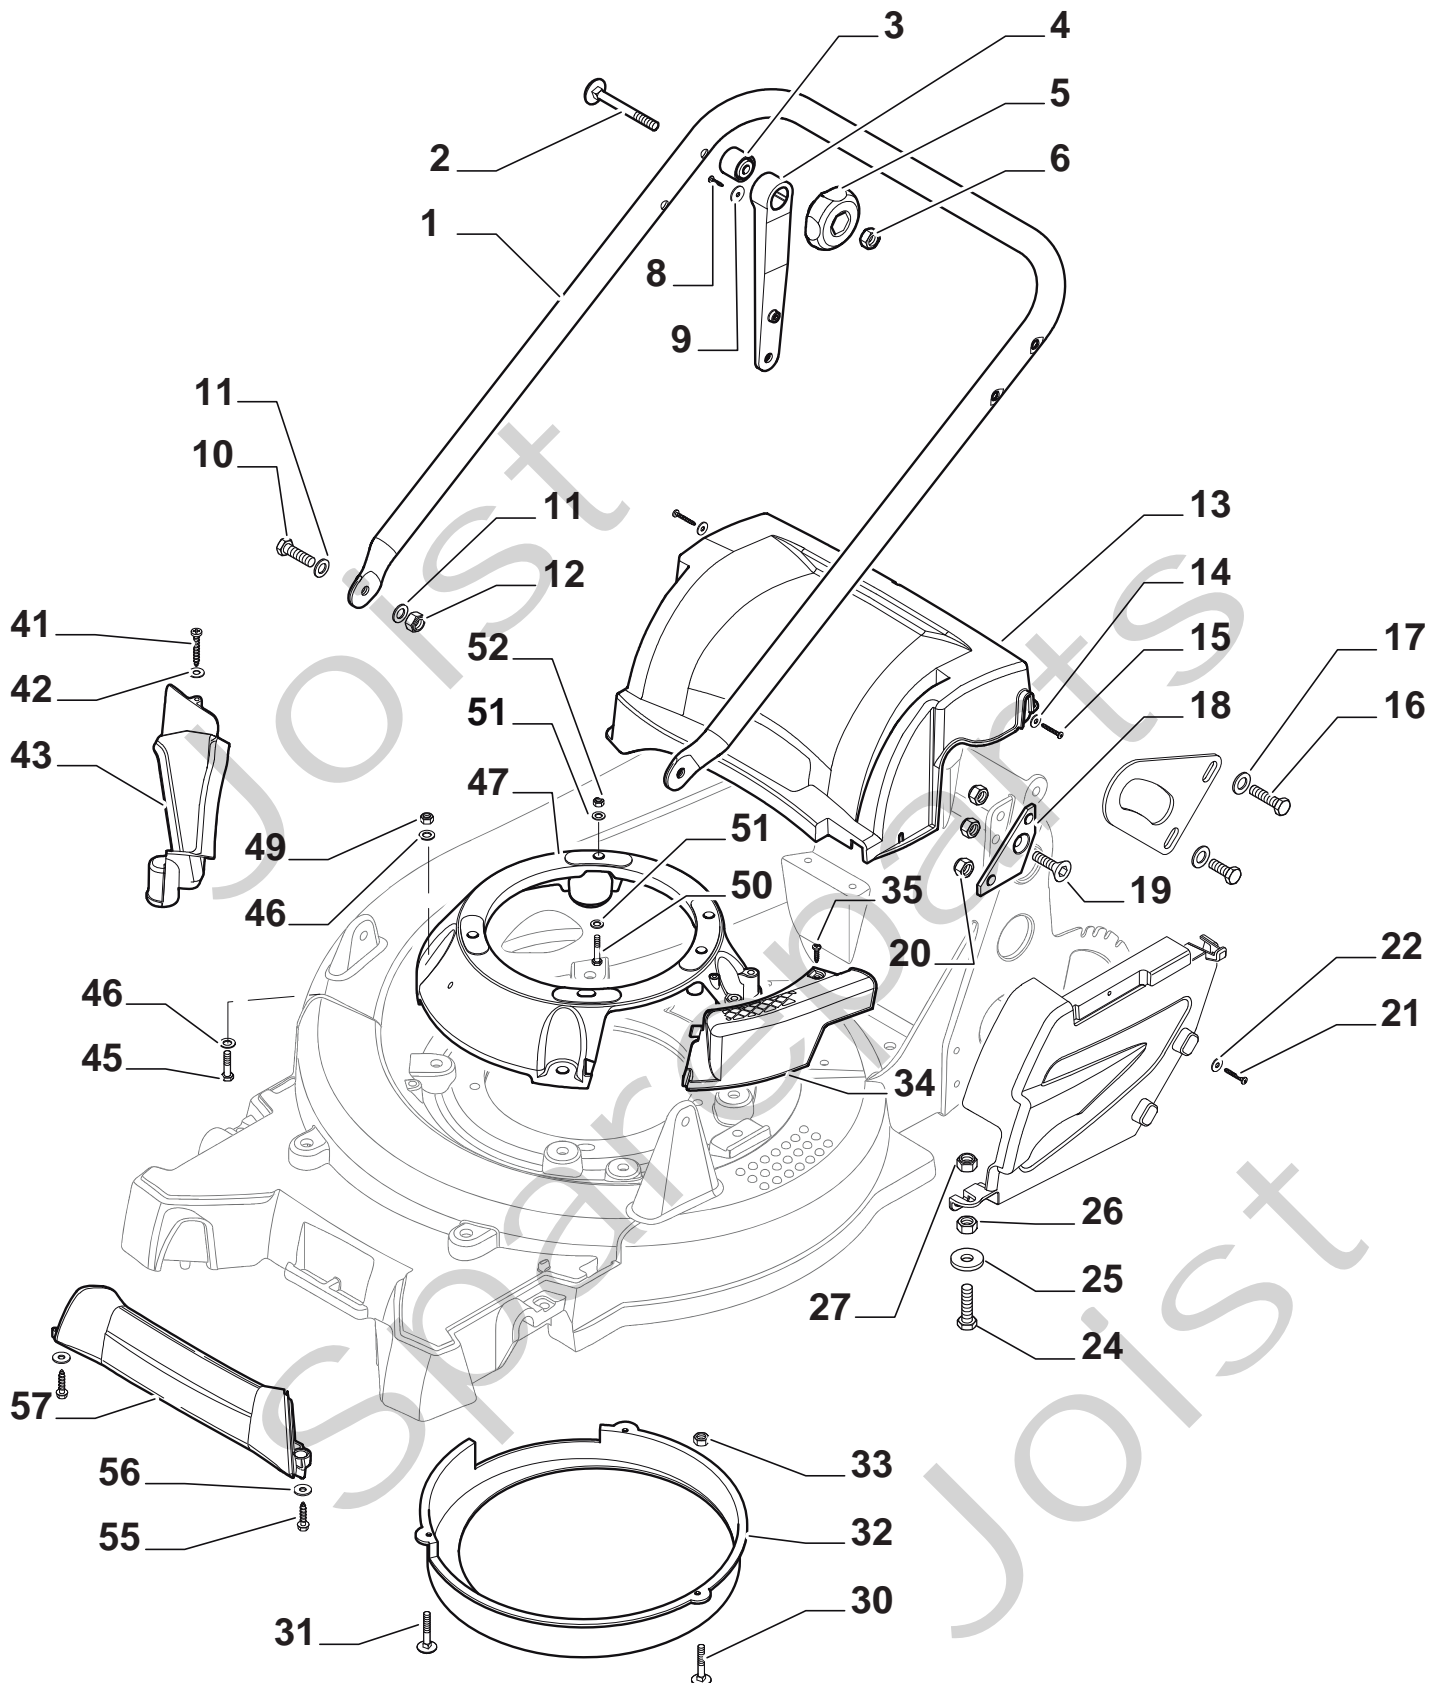

TURBO HD 60 MHV - Model Year 2010

TURBO HD 60 MHV - Model Year 2010

Pos. Fig.	Antal Quantity	Art No Part No	Benämning	Description	Anmärkning Notes
1	1	381003773/0	Chassi	Deck Grey	
2	2	12691700/0	Skruv	Screw	
3	2	12523060/0	Bricka	Washer	
4	2	15796	Stödhjul	Wheel D.200	
5	2	12524010/0	Bricka	Washer	
6	2	10724	Sprint	Pin	
7	2	14604	Navkapsel-grå	Hub Cap, Grey D.200	
8	1	381002867/0	Hjulaxel	Axle, Front Wheels	
9	2	12155000/0	Mutter	Nut	
10	2	10646	Plåt	Plate	
11	2	14109	Platta	Plate	
12	2	12793701/0	Skruv	Screw	
13	2	12524010/0	Bricka	Washer	
21	1	11760	Hjulaxel	Axle, Rear Wheels	
22	2	12793701/0	Skruv	Screw	
23	2	14109	Platta	Plate	
24	2	10646	Plåt	Plate	
25	2	12155000/0	Mutter	Nut	
31	1	381002025/0	Höjdinställn.stång	Rod, Height Adjustment	
32	2	12793701/0	Skruv	Screw	
33	2	12521350/0	Bricka	Washer	
34	2	11705	Bussning	Bush	
35	2	12523070/0	Bricka	Washer	
36	2	12155000/0	Mutter	Nut	
41	1	12793700/0	Skruv	Screw	
42	1	12521350/0	Bricka	Washer	
43	1	11705	Bussning	Bush	
44	1	12523070/0	Bricka	Washer	
45	1	12155000/0	Mutter	Nut	
46	2	15795	Stödhjul	Wheel D.250	
48	2	12523060/0	Bricka	Washer	
49	2	12155000/0	Mutter	Nut	
50	2	14601	Navkapsel-grå	Hub Cap, Grey D.250	
51	1	381119751/0	Remskydd	Protection, Belt	
52	1	381119753/0	Remskydd	Protection, Belt	
53	4	12788800/0	Skruv	Screw	
54	4	12581500/0	Låsbricka	Grower	
55	2	10700	Drivrem	Belt	
56	1	11109	Remskiva	Pulley	
58	2	10530	Bussning	Bush	
59	2	10529	Plåt	Plate	
60	2	10531	Sprint	Pin	
61	2	10636	Fjäder	Spring	
62	1	112882030/0	Skruv	Screw	
63	2	10467	Sprint	Pin	
71	1	11763	Protection, Belt	Protection, Belt	
72	1	11762	Protection, Belt	Protection, Belt	
81	2	11108	Distans	Spacer	
82	1	11110	Remskiva	Pulley	
85	2	112609800/0	Seegerring	Seeger	
86	1	112882035/0	Skruv	Screw	
87	1	12523070/0	Bricka	Washer	
89	2	112609800/0	Seegerring	Seeger	