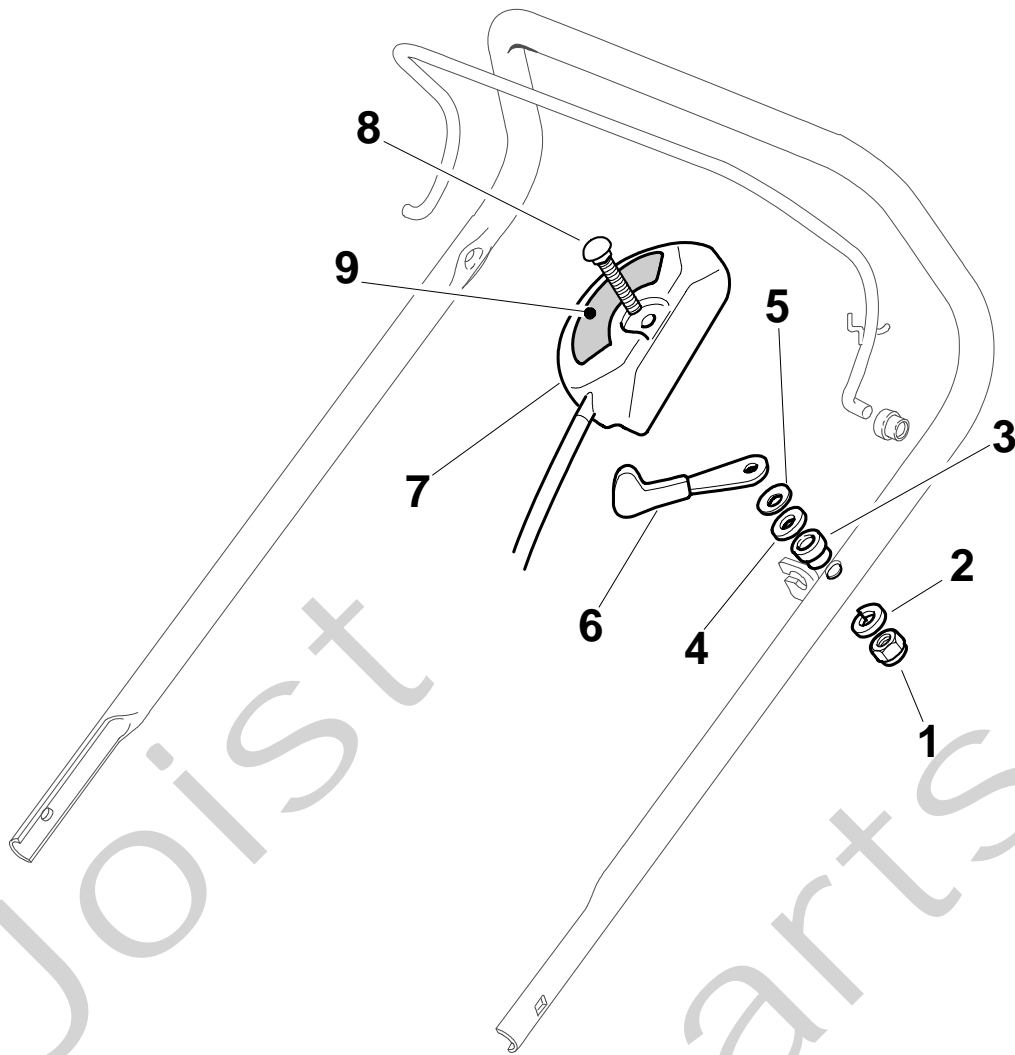

Pos. Fig.	Antal Quantity	Art No Part No	Benämning	Description	Anmärkning Notes
1	1	12291000/0	Mutter	Nut	
2	1	12581500/0	Låsbricka	Grower	
3	1	22171005/0	Distans	Spacer	
4	1	12521360/0	Bricka	Washer	
5	1	12508100/0	Låsbricka	Washer	
6	1	81007279/1	Gasarm	Lever, Throttle	(B&S 625-675-700 Series - Honda - Ggp 140-160-196 cc)
7	1	81007080/0	Gaswire	Cable, Trottle	
8	1	12815000/0	Skruv	Screw	
9	1	14356703/0	Dekal	Label	(Honda GCV 160-190 Autochoke)