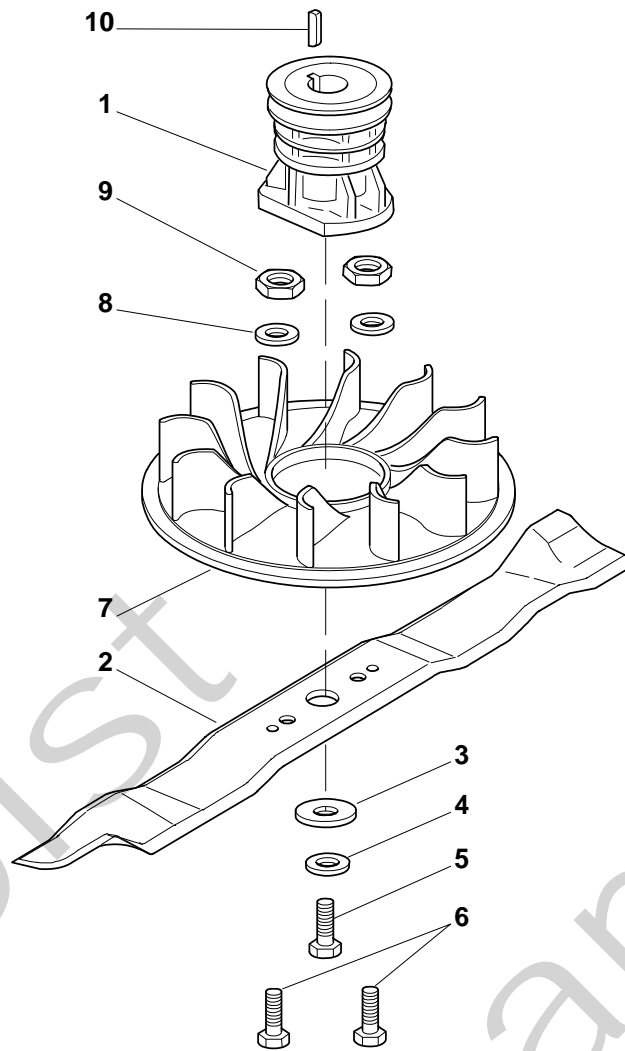

Pos. Fig.	Antal Quantity	Art No Part No	Benämning	Description	Anmärkning Notes
1	1	22465607/2	Knivfäste	Hub With Pulley	
2	1	181004394/0	Kniv	Blade	
3	1	22160400/0	Bricka	Elastic Washer	
4	1	12523080/0	Bricka	Washer	
5	1	12735698/0	Skruv	Screw	
6	2	12791400/0	Skruv	Screw	
7	1	322465634/0	Fläkt	Hub Fan	
8	2	12521330/0	Bricka	Washer	
9	2	12154510/0	Mutter	Nut	
10	1	12139100/0	Kil	Key