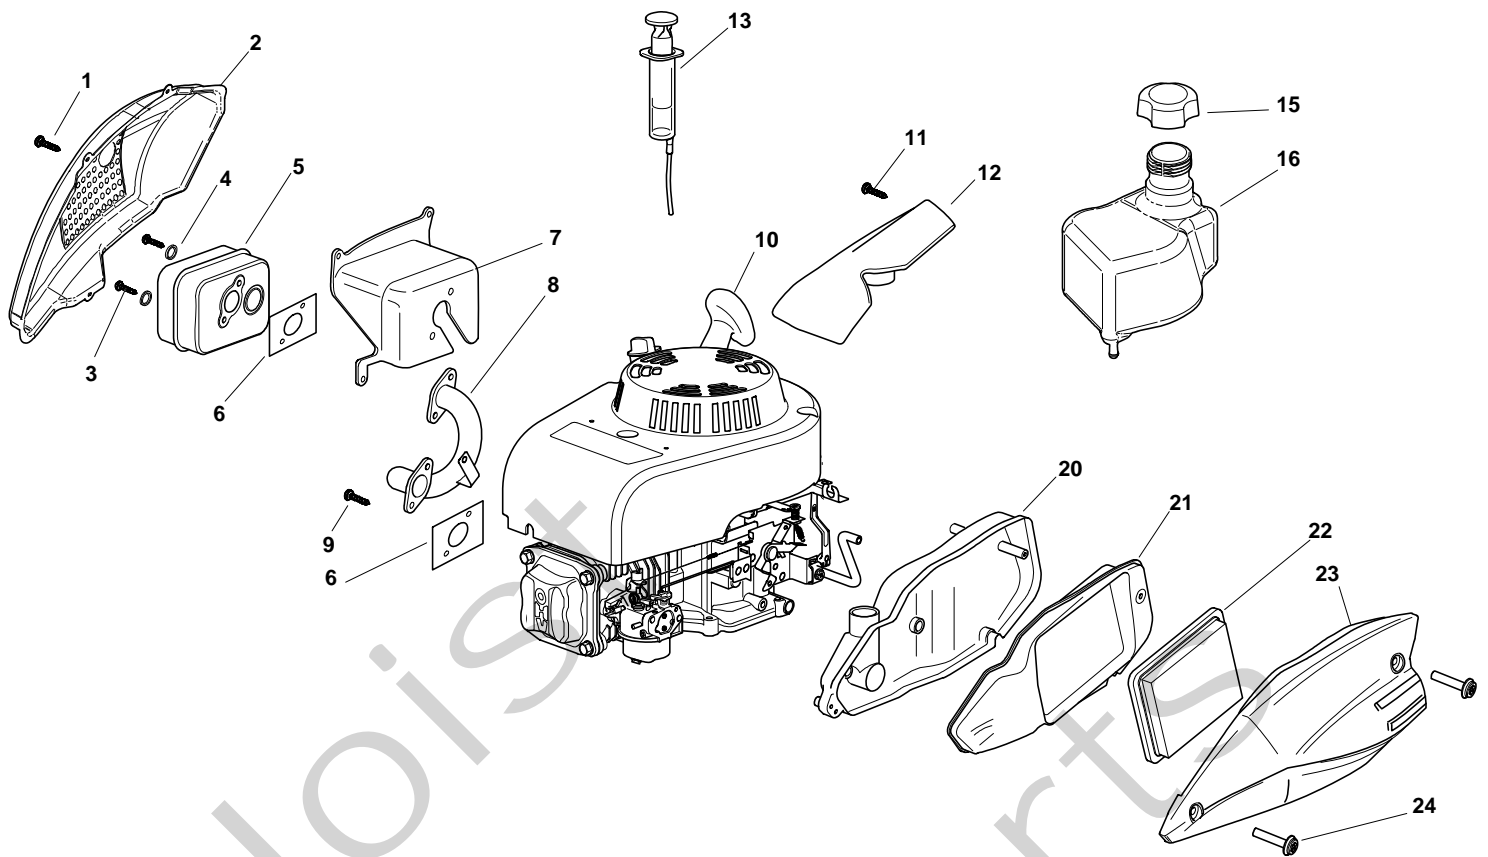

Pos. Fig.	Antal Quantity	Art No Part No	Benämning	Description	Anmärkning Notes
1	3	12735111/0	Skruv	Screw	
2	1	322601007/0	Ljuddämparskydd	Muffler Protection	
3	2	112689590/0	Skruv	Screw	
4	2	12582100/0	Låsbricka	Washer	
5	1	118550269/0	Ljuddämpare	Muffler	
6	2	118550270/0	Packning	Gasket, Muffler	
7	1	381750101/0	Skydd	Guard	
8	1	118738233/0	Avgasrör	Exhaust Tube	
9	3	12735599/0	Skruv	Screw	
10	1	118550410/0	Motor kpl	Engine Assembled	
11	2	12728700/0	Skruv	Screw	
12	1	322785269/0	Kåpa	Cover	
13	1	18718000/0	Oljepump	Syringe	
15	1	27790000/1	Lock	Cap	
16	1	322735150/0	Tank	Tank	
20	1	322785268/0	Lufffilterhus	Air Cleaner Base	
21	1	322785267/0	Kåpa	Cover	
22	1	118550257/0	Lufffilter	Air Filter	
23	1	322109744/0	Lufffilterlock	Air Cleaner Cover	
24	2	381004362/0	Skruv	Screw