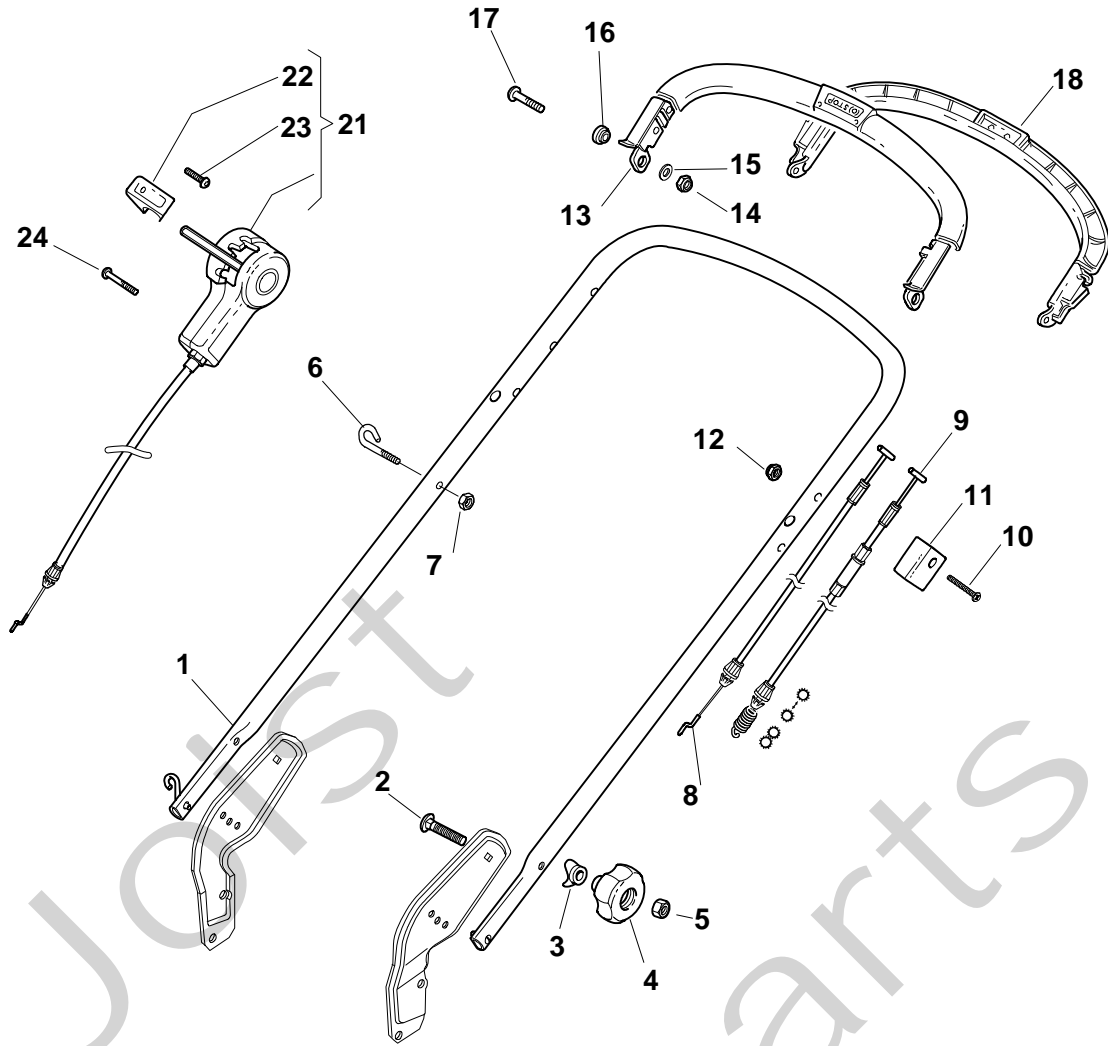

Pos. Fig.	Antal Quantity	Art No Part No	Benämning	Description	Anmärkning Notes
1	1	381006691/0	Styre-överdel	Handle, Upper Part	
2	2	12819120/0	Skruv	Screw	
3	2	22680006/1	Bricka	Washer	
4	2	322399804/1	Knopp	Knob	
5	2	12293200/0	Mutter	Nut	
6	1	22430313/0	Ögla	Guide Spring	
7	1	12154510/0	Mutter	Nut	
8	1	381030028/0	Motorbromswire	Cable, Thread Engine Brake	
9	1	381030029/0	Kopplingswire	Cable, Rear Drive	
10	2	12689500/0	Skruv	Screw	
11	1	22551640/0	Wirefäste	Plate	
12	1	12154510/0	Mutter	Nut	
13	1	381003330/0	Reglagebygel	Lever, Engine Brake	
14	2	12154510/0	Mutter	Nut	
15	2	12523010/0	Bricka	Washer	
16	2	22041960/0	Bussning	Bush	
17	2	122524328/0	Sprint	Pin	
18	1	81003297/1	Reglagebygel-drivning	Driving Lever	
21	1	81007110/0	Variatorreglage	Cable, Speed Drive Control	
22	1	22399809/0	Knopp	Knob	
23	1	12728300/0	Skruv	Screw	
24	2	12728702/0	Skruv	Screw