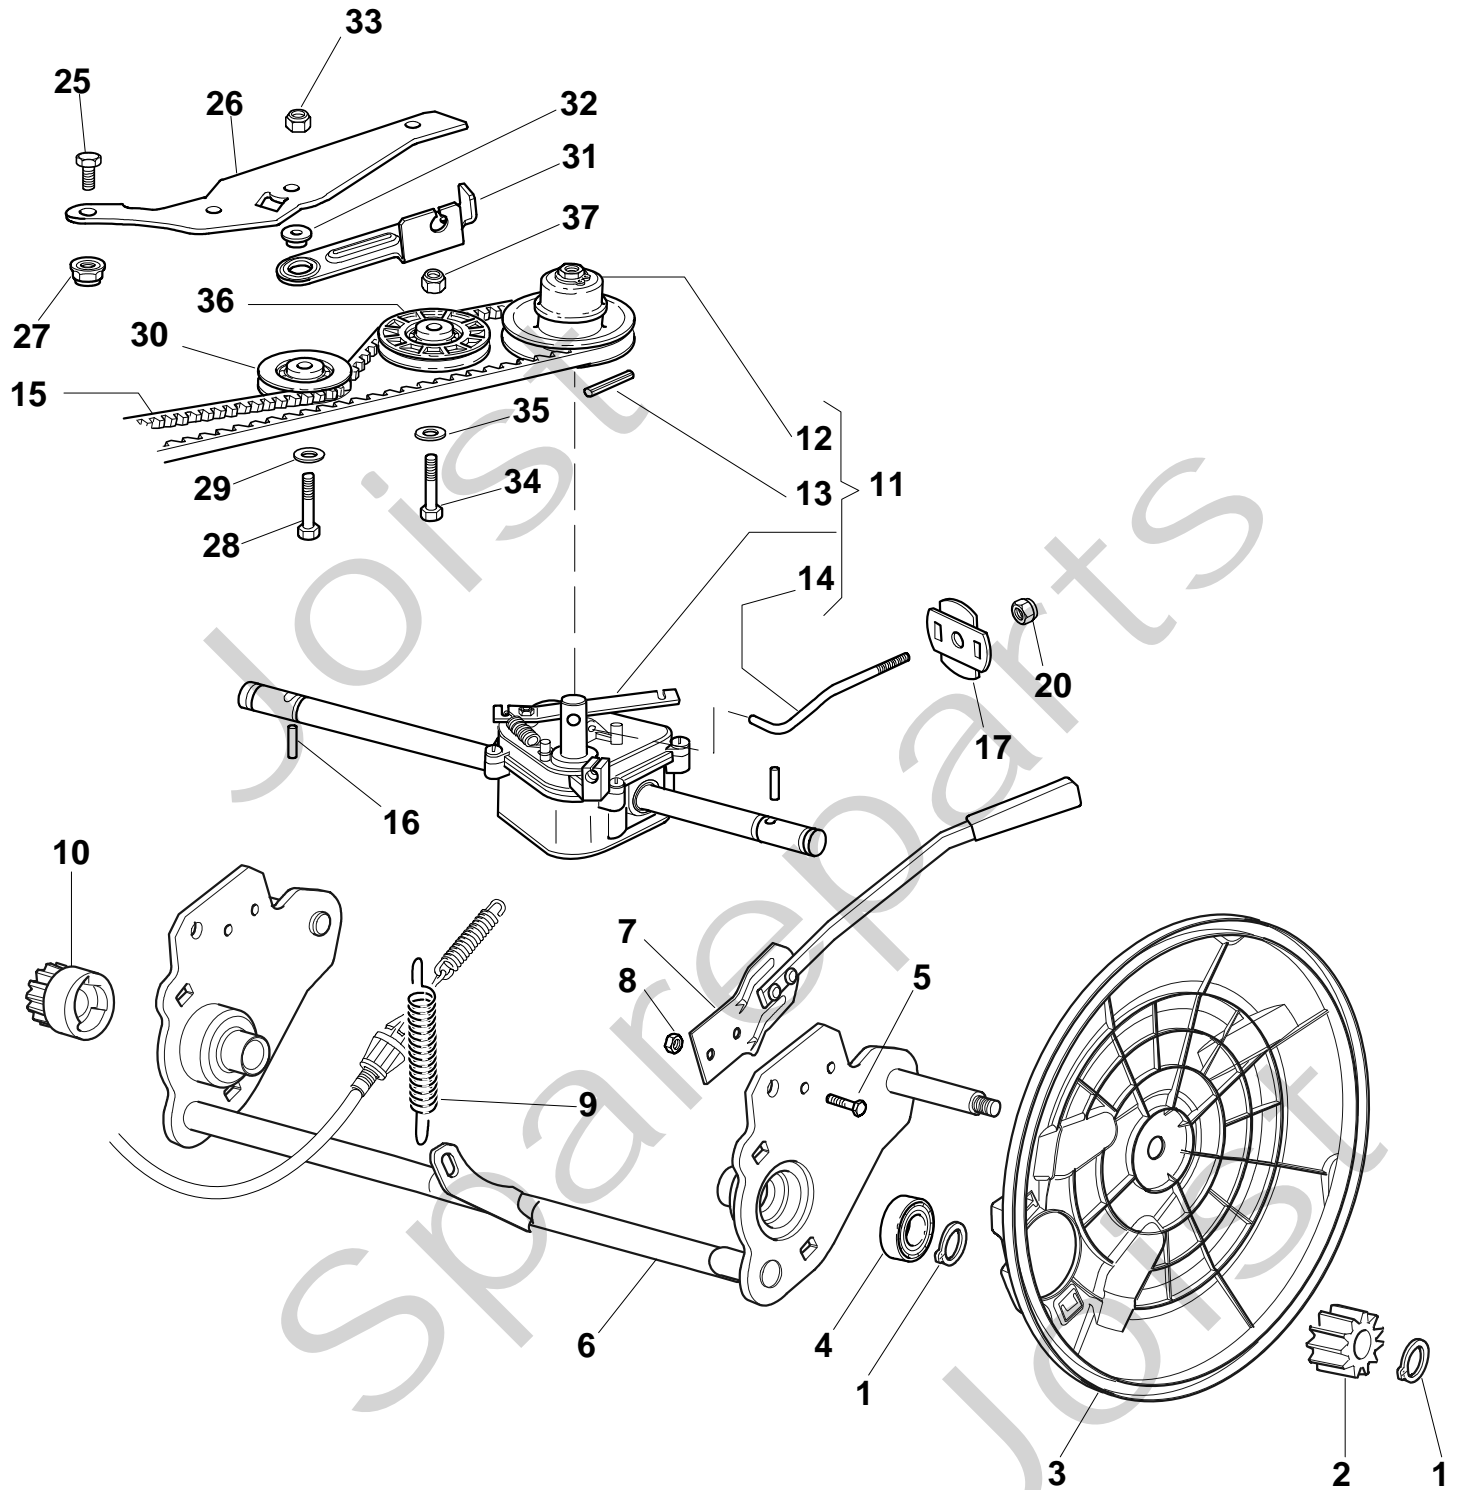

TURBO 53 4S BW SILENT RENTAL - Model Year 2009

Pos. Fig.	Antal Quantity	Art No Part No	Benämning	Description	Anmärkning Notes
1	4	12608600/0	Låsring	Snap Ring	
2	1	22570110/1	Drev	Pinion R	
3	2	22600160/0	Hjulskydd	Protection, Wheel	
4	2	19216035/0	Lager	Bearing	
5	2	12789000/0	Skruv	Screw	
6	1	381002853/2	Hjulaxel	Axle, Rear Wheels	
7	1	381003326/0	Höjdinställn.spak	Lever, Height Adjustment	
8	2	12154330/0	Mutter	Nut	
9	1	122450454/0	Fjäder	Spring	
10	1	22570120/1	Drev	Pinion L	
11	1	181003102/0	Transmission	Gear Box	
12	1	122601925/0	Remskiva	Pulley	
13	1	12645700/0	Stift	Pin	
14	1	122033287/0	Höjdinställn.stång	Adjustment Rod	
15	1	35064010/0	Drivrem	Belt	
16	2	22753000/0	Stift	Pin	
17	2	22675113/0	Bricka	Washer	
20	1	12154510/0	Mutter	Nut	
25	1	12791011/0	Skruv	Screw	
26	1	22806625/0	Arm	Support	
27	1	12292102/0	Mutter	Nut	
28	1	12689500/0	Skruv	Screw	
29	1	12523050/0	Bricka	Washer	
30	1	22601915/0	Spännrulle	Pulley	
31	1	22806623/0	Fäste	Support	
32	1	22671656/0	Distans	Washer	
33	1	12154510/0	Mutter	Nut	
34	1	12674700/0	Skruv	Screw	
35	1	12523050/0	Bricka	Washer	
36	1	22601914/0	Spännrulle	Pulley	
37	1	12154510/0	Mutter	Nut