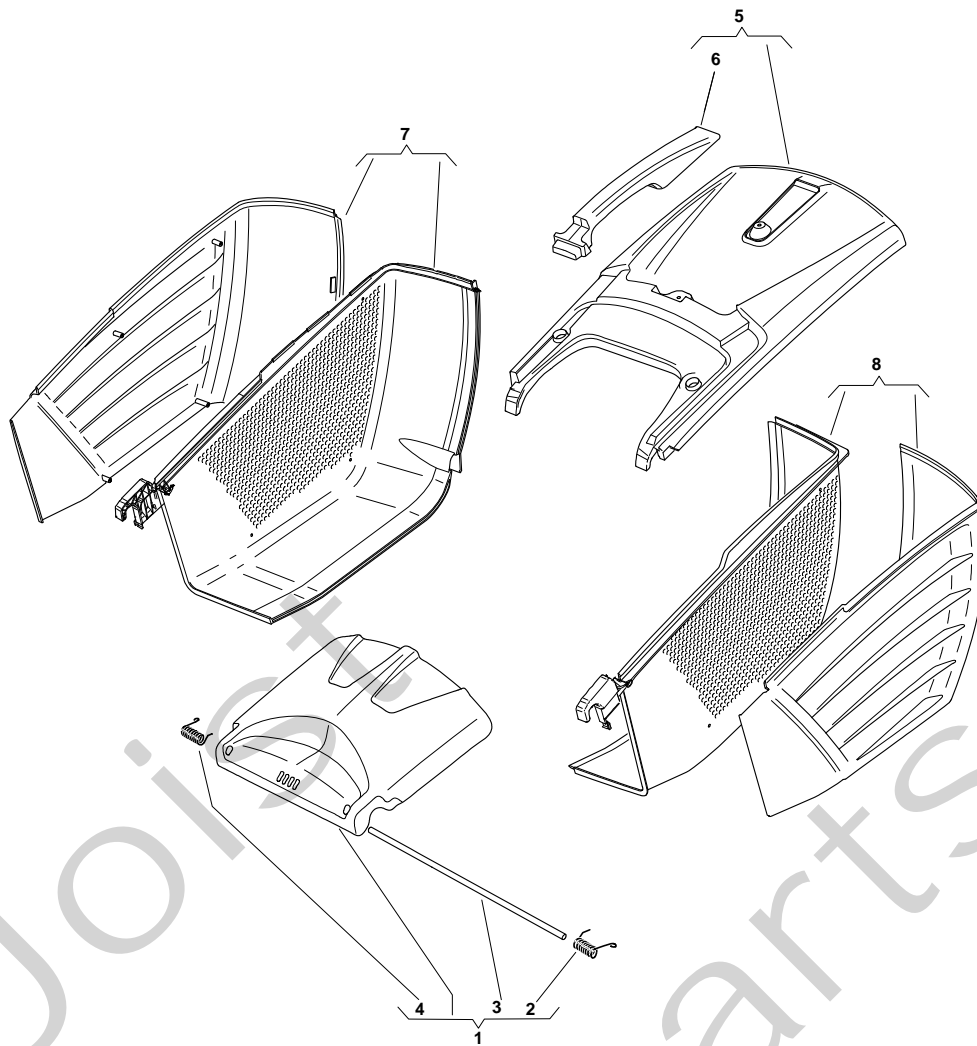

Pos. Fig.	Antal Quantity	Art No Part No	Benämning	Description	Anmärkning Notes
1	1	381008072/0	Lucka	Stone-Guard, Grey	
2	1	122450451/0	Fjäder-vå	L Spring	
3	1	122517862/0	Pivotaxel	Pin	
4	1	122450450/0	Fjäder-hö	R Spring	
5	1	381486000/0	Uppsamlare-överdel	Grass-Box, Upper Part Grey	
6	1	322393623/0	Handtag, grå	Handle, Grey	
6	1	322393630/0	Handtag, svart	Handle, Black	
7	1	381486002/0	Uppsaml-underdel, hö	Right, Grassbox Lower Part - Grey	
8	1	381486004/0	Uppsaml-underdel, vå	Left, Grassbox Lower Part - Grey