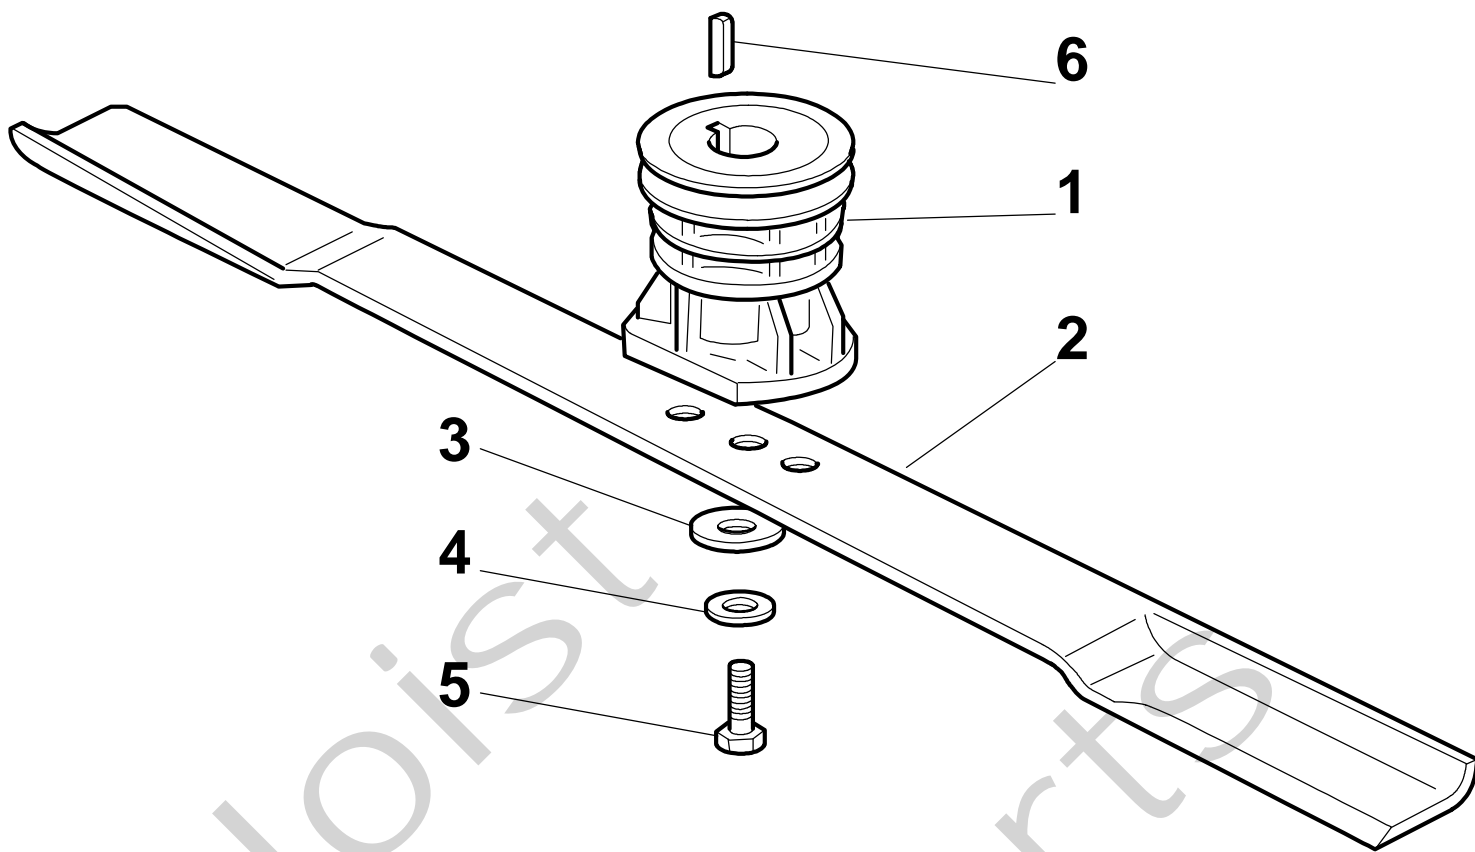

Pos. Fig.	Antal Quantity	Art No Part No	Benämning	Description	Anmärkning Notes
1	1	22465607/2	Knivfäste	Hub With Pulley	
2	1	81004381/1	Kniv	Blade Standard	
3	1	22160400/0	Bricka	Elastic Washer	
4	1	12523080/0	Bricka	Washer	
5	1	12735698/0	Skruv	Screw	
6	1	12139100/0	Kil	Key