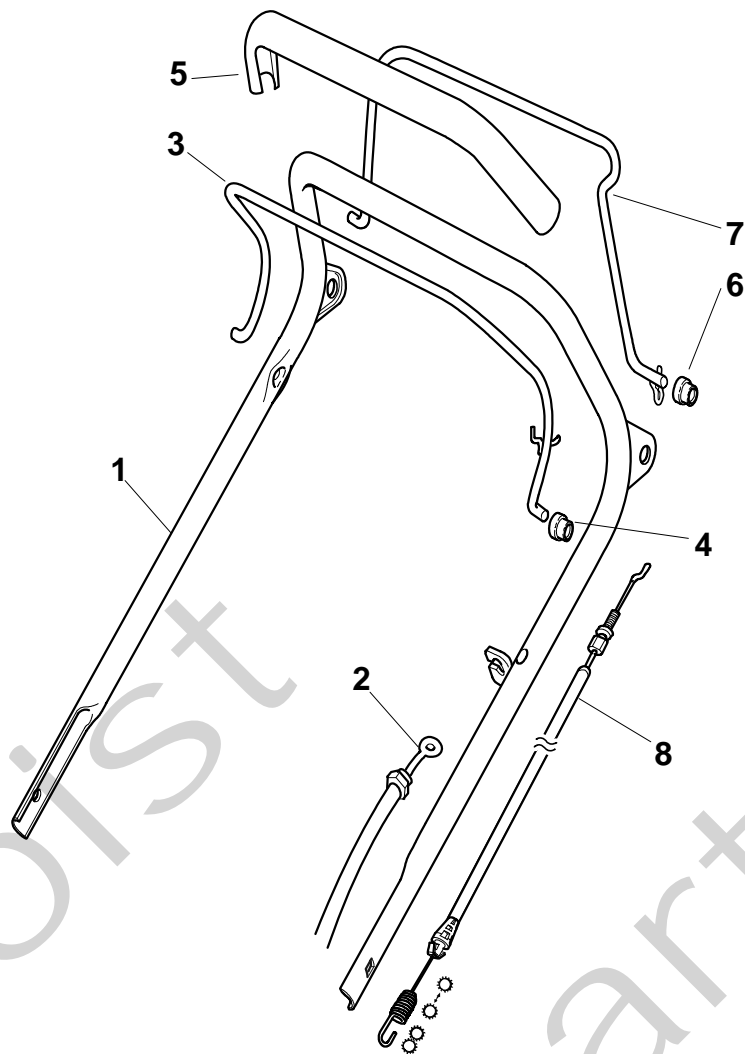

COMBI 53 S B - Model Year 2010

Pos. Fig.	Antal Quantity	Art No Part No	Benämning	Description	Anmärkning Notes
1	1	381003624/0	Chassi	Deck Yellow	
2	2	12155000/0	Mutter	Nut	
3	1	81000153/0	Hjulaxel	Axle, Front Wheels	
4	2	12760600/0	Skruv	Screw	
5	2	22131750/0	Mutter	Nut	
6	2	22600095/0	Hjulskydd	Protection	
7	2	22671651/0	Bricka	Washer	
9	2	22686091/1	Hjul	Wheel	
10	2	22524341/0	Hjulbult	Pin	
11	2	22110491/0	Navkapsel	Hub Cap Grey	
12	1	122033319/0	Höjdinställn.stång	Adjustment Rod	
13	2	22120109/0	Kuggring	Sprocket	
14	2	22170622/0	Distans	Spacer	
15	2	22686093/0	Hjul	Wheel	
16	2	12523050/0	Bricka	Washer	
17	2	12735599/0	Skruv	Screw	
18	2	322110594/0	Navkapsel	Hub Cap	
19	4	22675100/0	Bricka	Washer	
20	8	22122200/0	Kullager	Bearing	
21	1	81000159/0	Hjulaxel	Axle, Rear Wheels	
22	1	122446186/0	Fjäder	Spring	

Pos. Fig.	Antal Quantity	Art No Part No	Benämning	Description	Anmärkning Notes
1	4	12760605/0	Skruv	Screw	
2	4	12521350/0	Bricka	Washer	
3	1	381006686/0	Styre-underdel	Handle, Lower Part	
4	1	81003801/1	Snörhållare	Guide Spring	
5	2	22680006/1	Bricka	Washer	
6	2	322399804/1	Knopp	Knob	
7	2	12293200/0	Mutter	Nut	
8	1	12819201/0	Skruv	Screw	
9	1	81008648/1	Skrivsats	Outfit, Screws	

COMBI 53 S B - Model Year 2010

Pos. Fig.	Antal Quantity	Art No Part No	Benämning	Description	Anmärkning Notes
1	1	81007024/0	Styre-överdel	Handle, Upper Part	
2	1	181000761/0	Motorbromswire	Cable, Thread Engine Brake	534 (B&S 450-500 Series)
3	1	81003291/3	Reglagebygel	Lever, Engine Brake	
4	2	22041966/0	Bussning	Bush	
5	1	22291050/0	Handtag	Handgrip Black	
6	2	22041965/1	Bussning	Bush	
7	1	81003288/1	Reglagebygel	Lever, Driving	
8	1	381000778/0	Kopplingswire	Cable, Rear Drive	