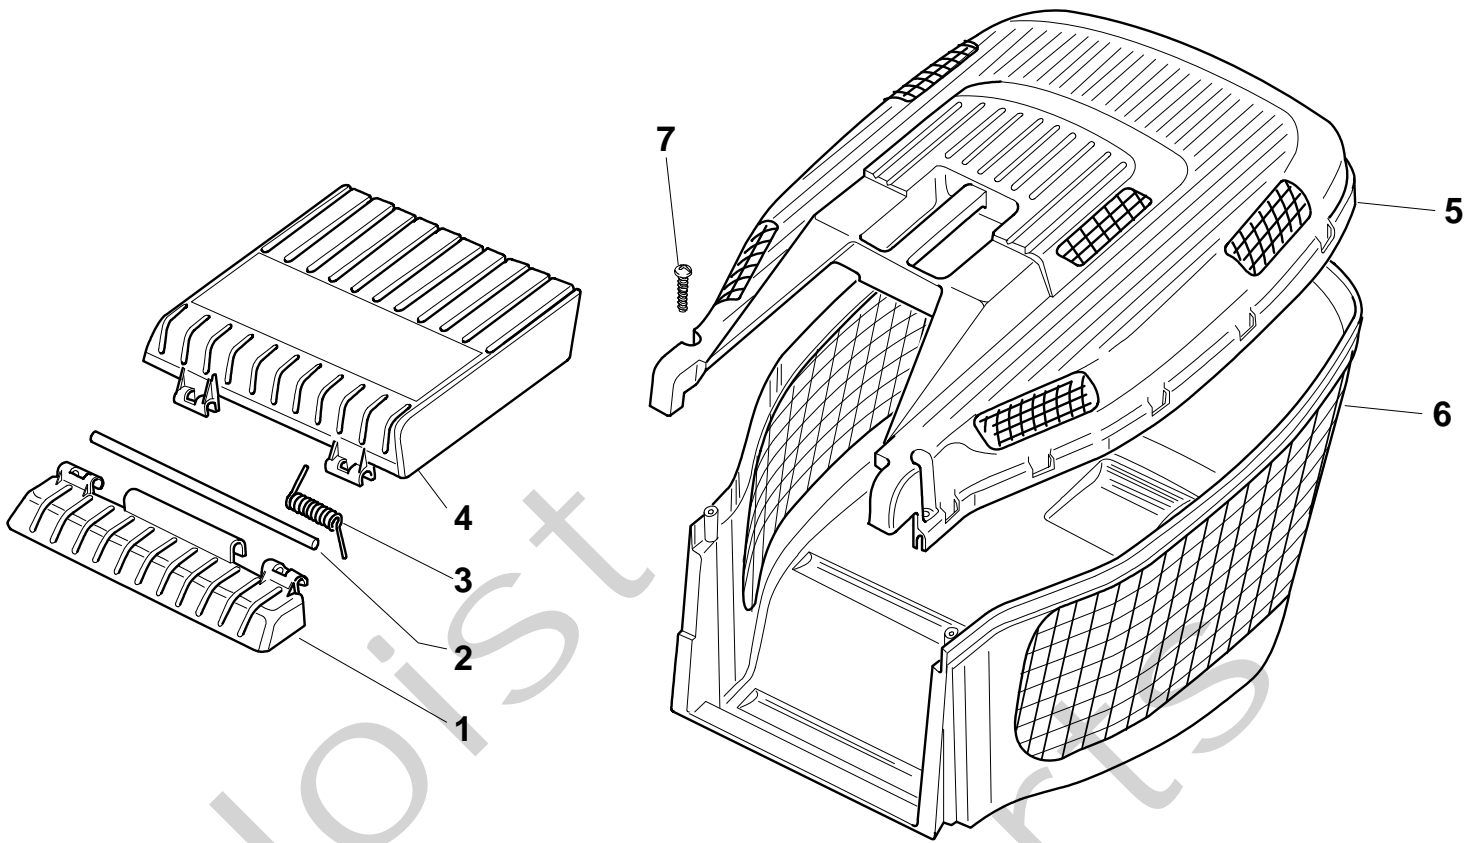

Pos. Fig.	Antal Quantity	Art No Part No	Benämning	Description	Anmärkning Notes
1	1	22785140/1	Hållare	Support	
2	1	22517858/0	Axel	Pin	
3	1	22450431/0	Fjäder	Spring	
4	1	22600100/0	Lucka	Stone-Guard	
5	1	22486121/0	Uppsamlare-överdel	Grassbox Upper	
6	1	22486128/0	Uppsamlare-underdel	Grassbox Lower Part	
7	2	12728686/0	Skruv	Screw