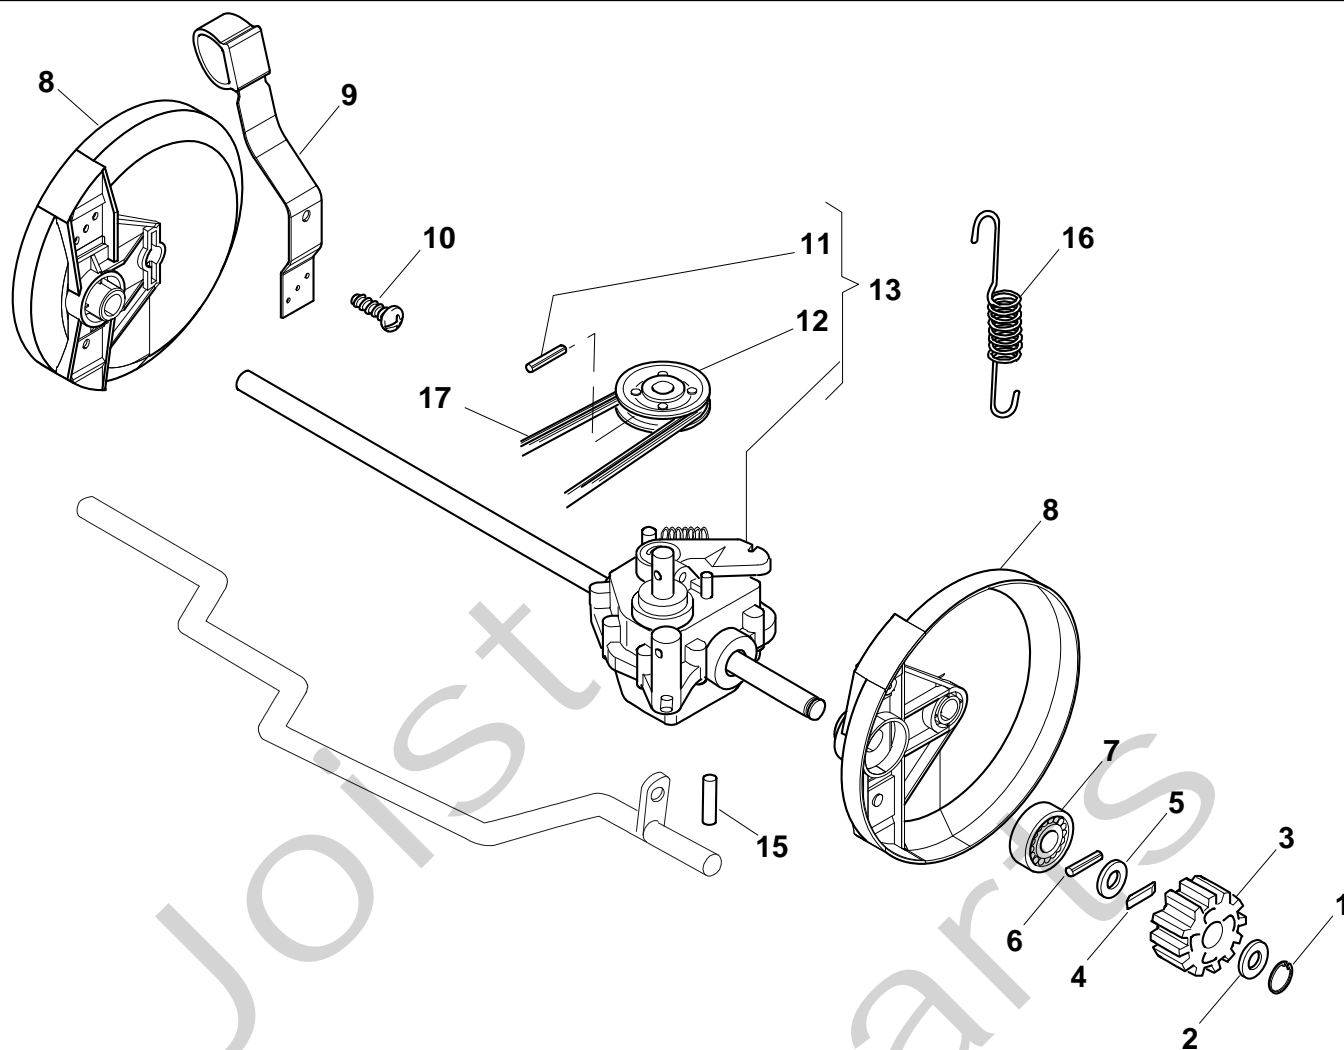

Pos. Fig.	Antal Quantity	Art No Part No	Benämning	Description	Anmärkning Notes
1	2	12608520/0	Låsring	Seeger	
2	2	22160520/0	Dammskydd	Dust Cover	
3	2	22570125/0	Drev	Pinion	
4	2	22076645/0	Kil	Key	
5	2	22160520/0	Dammskydd	Dust Cover	
6	2	12622620/0	Stift	Pin	
7	2	22122202/0	Lager	Bearing	
8	2	22600106/1	Hjulskydd	Protection, Wheel	
9	1	81003303/0	Höjdställningsspak	Lever, Height Adjustment	
10	2	12728689/0	Skruv	Screw	
11	1	12713801/0	Stift	Dowel	
12	1	22601909/0	Remskiva	Pulley	
13	1	181003093/1	Transmission	Gear Box	
15	2	22753001/0	Stift	Pin	
16	1	22450438/0	Fjäder	Spring	
17	1	35064100/0	Drivrem	Belt	534