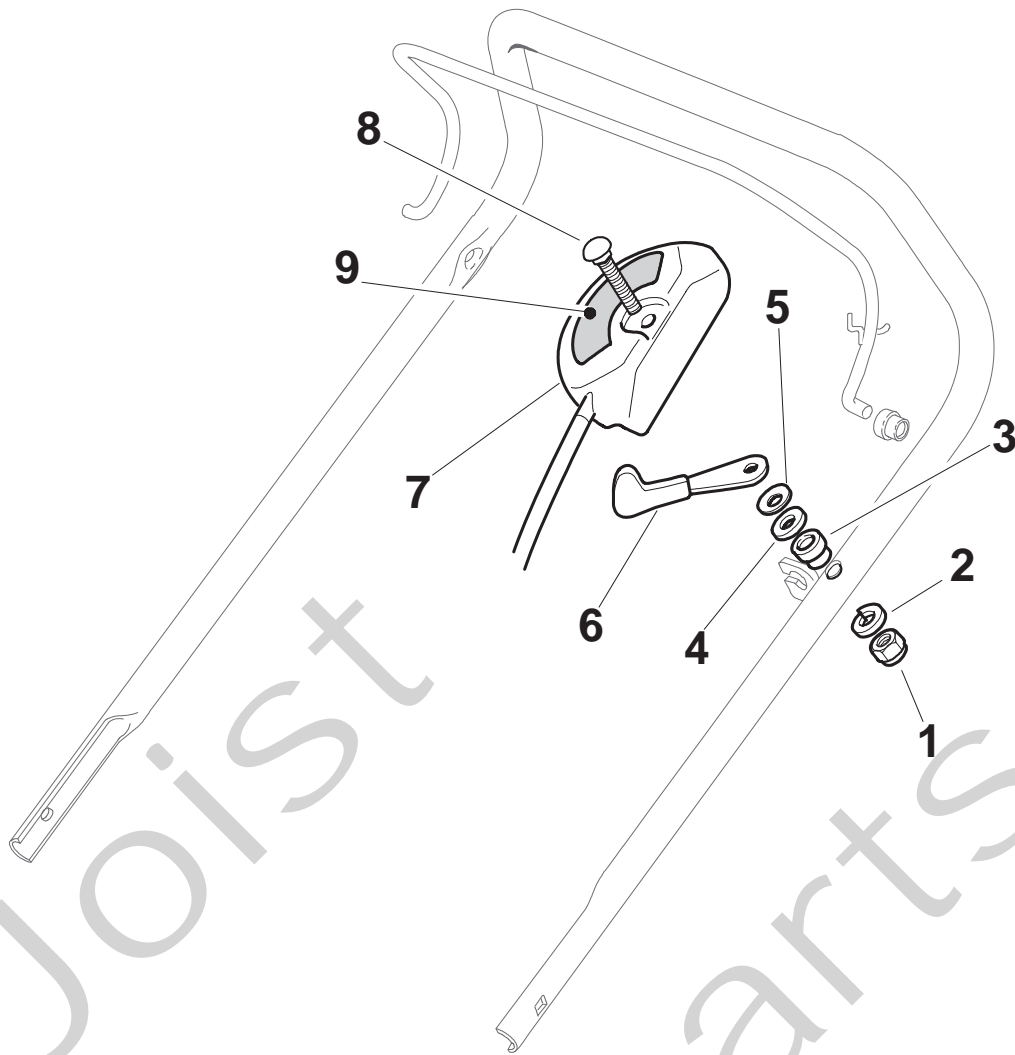

Pos. Fig.	Antal Quantity	Art No Part No	Benämning	Description	Anmärkning Notes
1	1	12291000/0	Mutter	Nut	
2	1	12581500/0	Låsbricka	Grower	
3	1	22171005/0	Distans	Spacer	
4	1	12521360/0	Bricka	Washer	
5	1	12508100/0	Låsbricka	Washer	
6	1	81007220/0	Gasarm	Lever, Throttle	
7	1	81007080/0	Gaswire	Cable, Trottle	
8	1	12815000/0	Skruv	Screw	
9	1	14356702/0	Dekal	Label