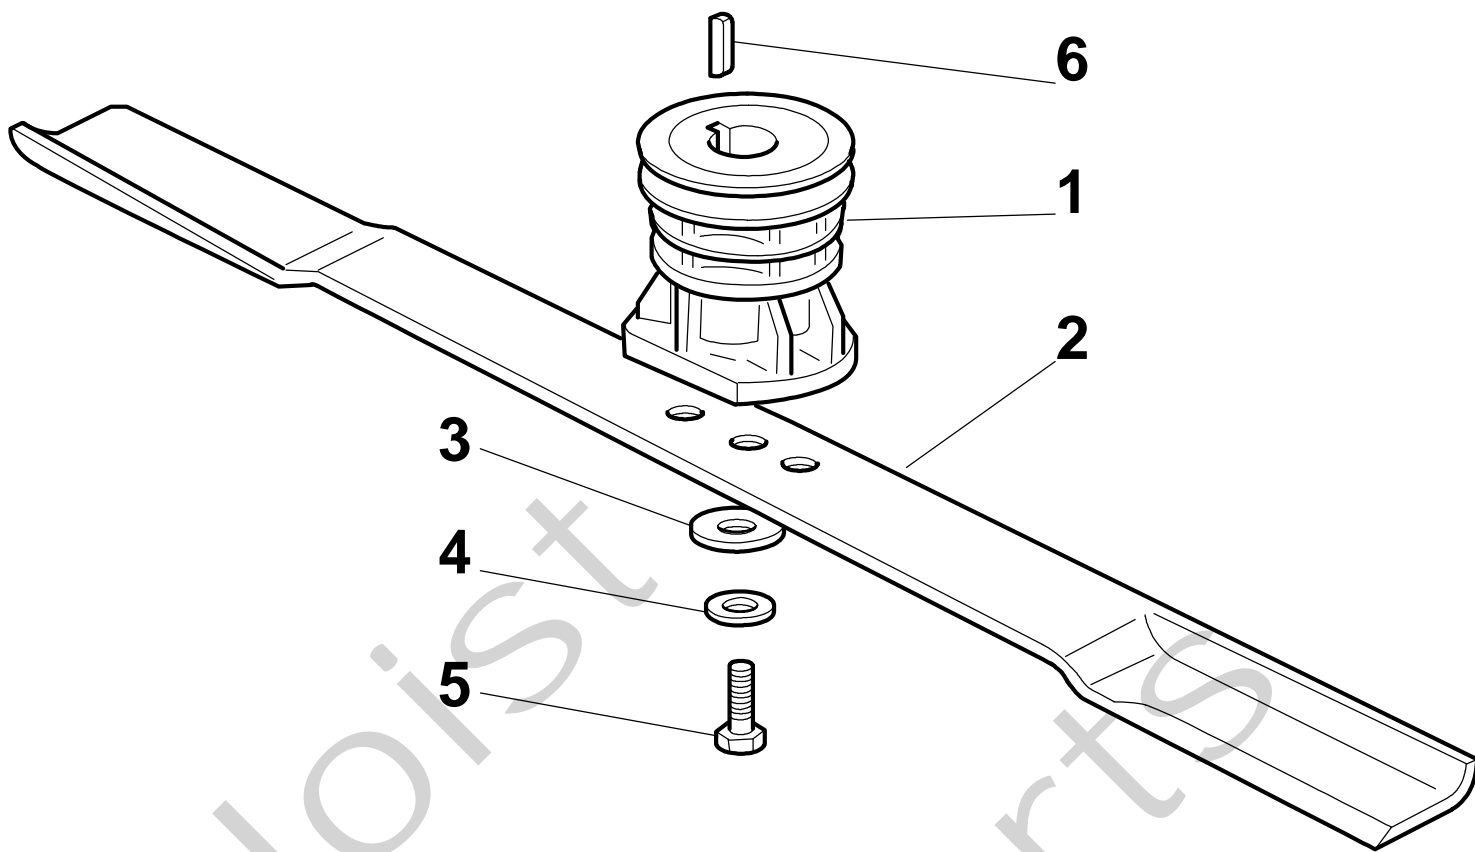

Pos. Fig.	Antal Quantity	Art No Part No	Benämning	Description	Anmärkning Notes
1	1	122465607/3	Knivfäste	Hub With Pulley, Crankshaft Ø 22.2	
2	1	81004146/0	Kniv	Blade Winged	
3	1	22160400/0	Bricka	Elastic Washer	
4	1	12523080/0	Bricka	Washer	
5	1	12735698/0	Skruv	Screw	
6	1	12139100/0	Kil	Key