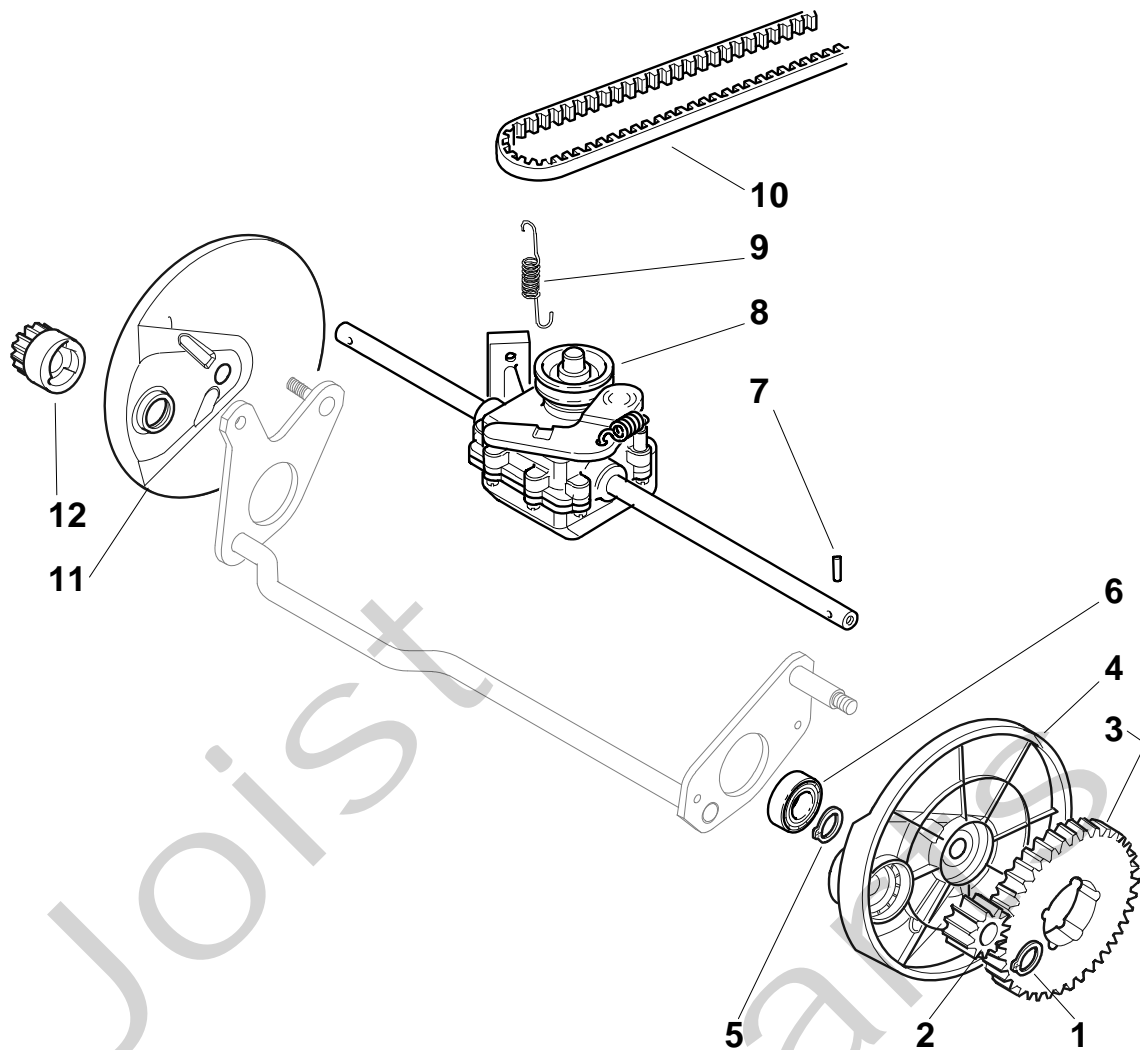

MULTICLIP 50 S - Model Year 2010

Pos. Fig.	Antal Quantity	Art No Part No	Benämning	Description	Anmärkning Notes
1	2	12608600/0	Låsring	Snap Ring	
2	1	22570120/1	Drev	Pinion L	
3	2	22120105/1	Ringdrev	Ring Gear	
4	1	22600092/0	Hjulsydd	Protection, R Wheel	
5	2	12608600/0	Låsring	Snap Ring	
6	2	19216035/0	Lager	Bearing	
7	2	22753000/0	Stift	Pin	
8	1	81003095/0	Transmission	Gear Box	
9	1	22450437/0	Fjäder	Spring	
10	1	35063902/0	Drivrem	Belt	
11	1	22600093/0	Hjulsydd	Protection, L Wheel	
12	1	22570110/1	Drev	Pinion R