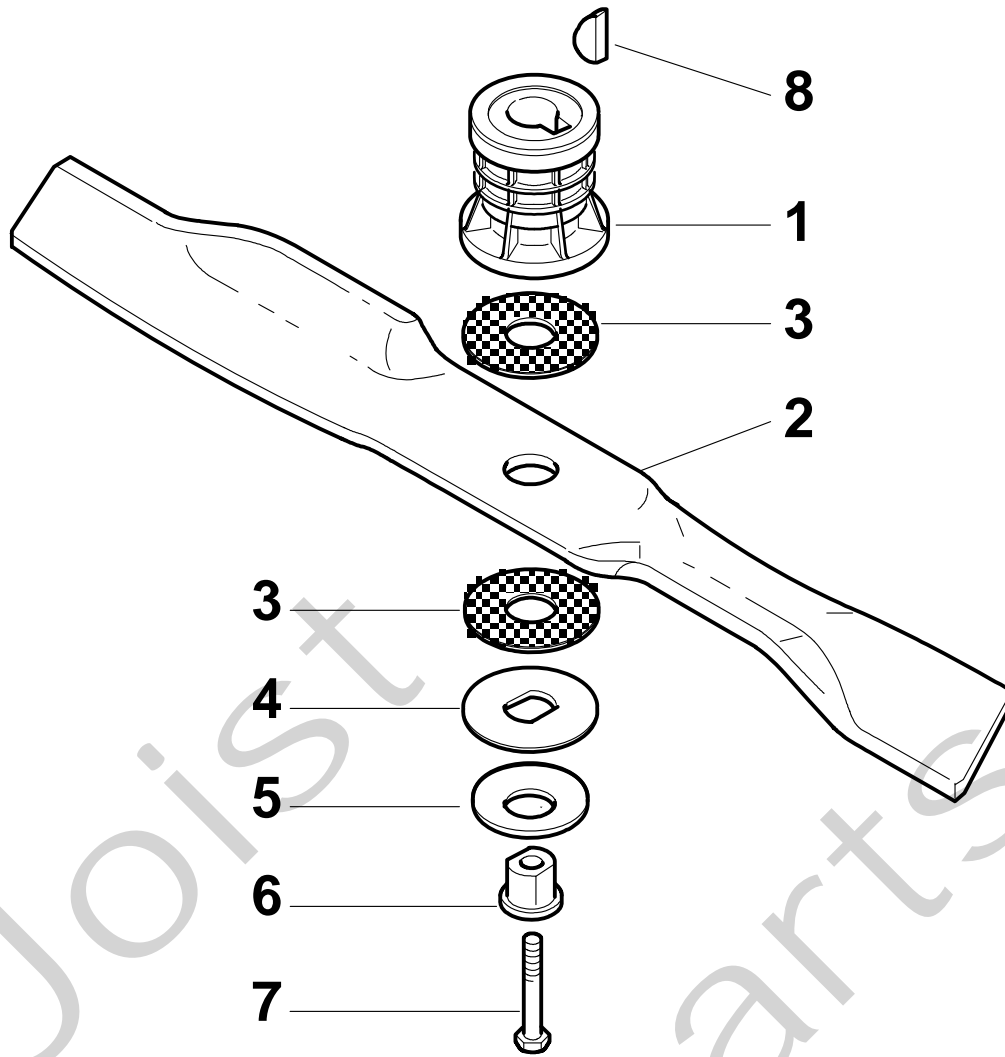

Pos. Fig.	Antal Quantity	Art No Part No	Benämning	Description	Anmärkning Notes
1	1	122465632/0	Knivfäste	Hub With Pulley, Crankshaft D.25	
2	1	81004139/0	Kniv	Blade Winged	
3	2	22672110/1	Friktionsbricka	Clutch Washer	
4	1	22672105/0	Bricka	Washer	
5	1	12508120/0	Tallr ksbricka	Cupped Spring	
6	1	22041940/0	Bussning	Clutch Bush	
7	1	12736850/0	Skruv	Screw	
8	1	12139150/0	Kil	Feather