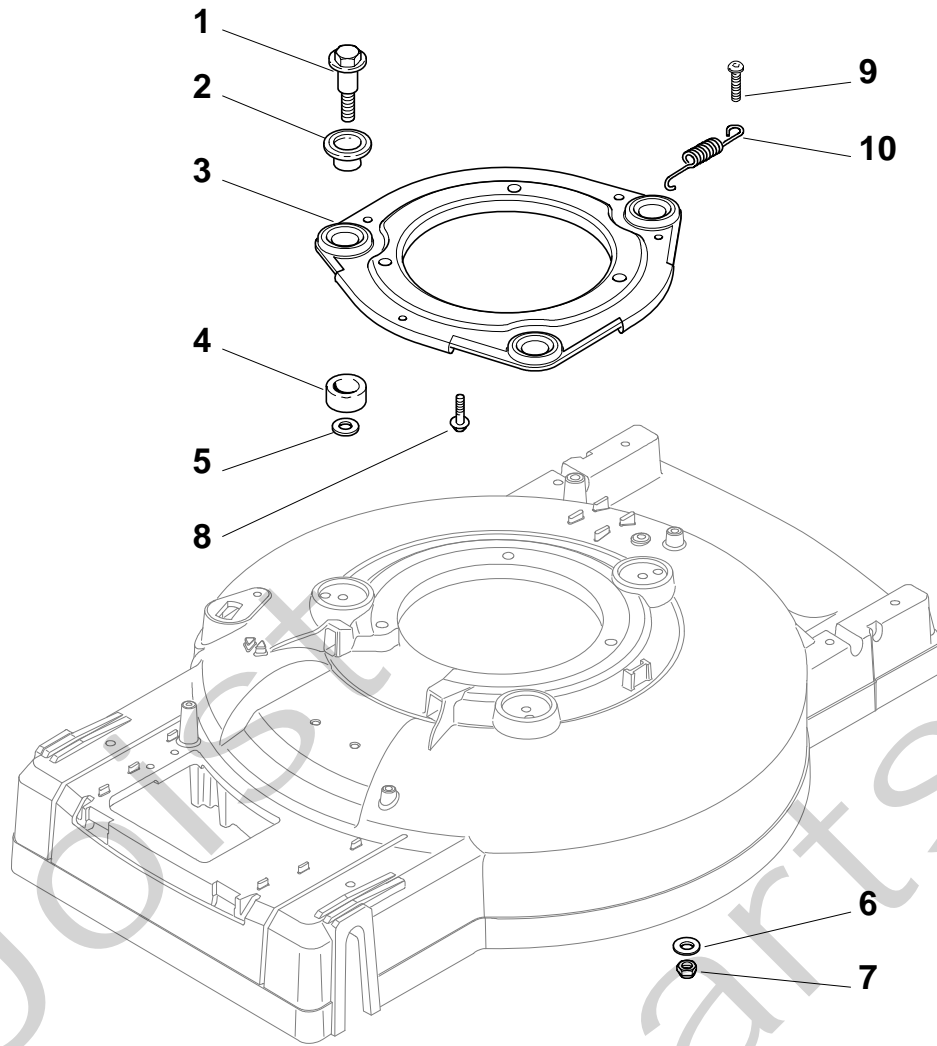

Pos. Fig.	Antal Quantity	Art No Part No	Benämning	Description	Anmärkning Notes
1	3	22524329/0	Bult	Pin	
2	3	22672201/0	Bricka	Washer	
3	1	381207225/1	Fläns-gul	Flange, Yellow	
4	3	22250012/0	Dämpement	Grommet	
5	3	22672201/0	Bricka	Washer	
6	3	22671651/0	Bricka	Washer	
7	3	12155000/0	Mutter	Nut	
8	3	112735108/1	Skruv	Screw	
9	1	12791400/0	Skruv	Screw	
10	1	122450449/0	Fjäder	Spring	4S