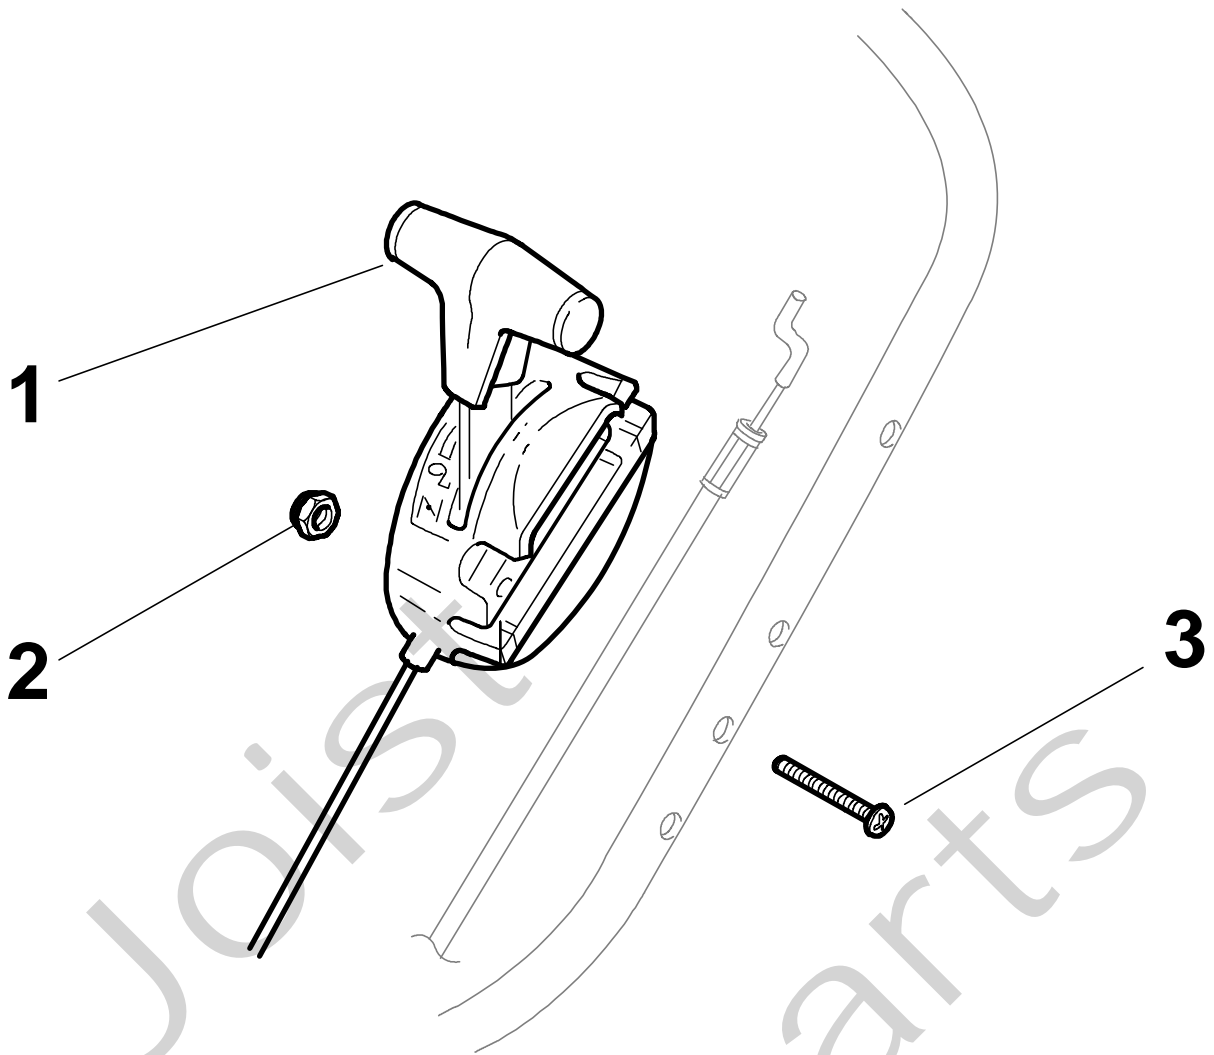

Pos. Fig.	Antal Quantity	Art No Part No	Benämning	Description	Anmärkning Notes
1	1	81007130/0	Gaswire	Cable, Trottle	(Honda)
1	1	81007130/0	Gaswire	Cable, Trottle	
2	1	12154510/0	Mutter	Nut	
3	1	12727786/0	Skruv	Screw