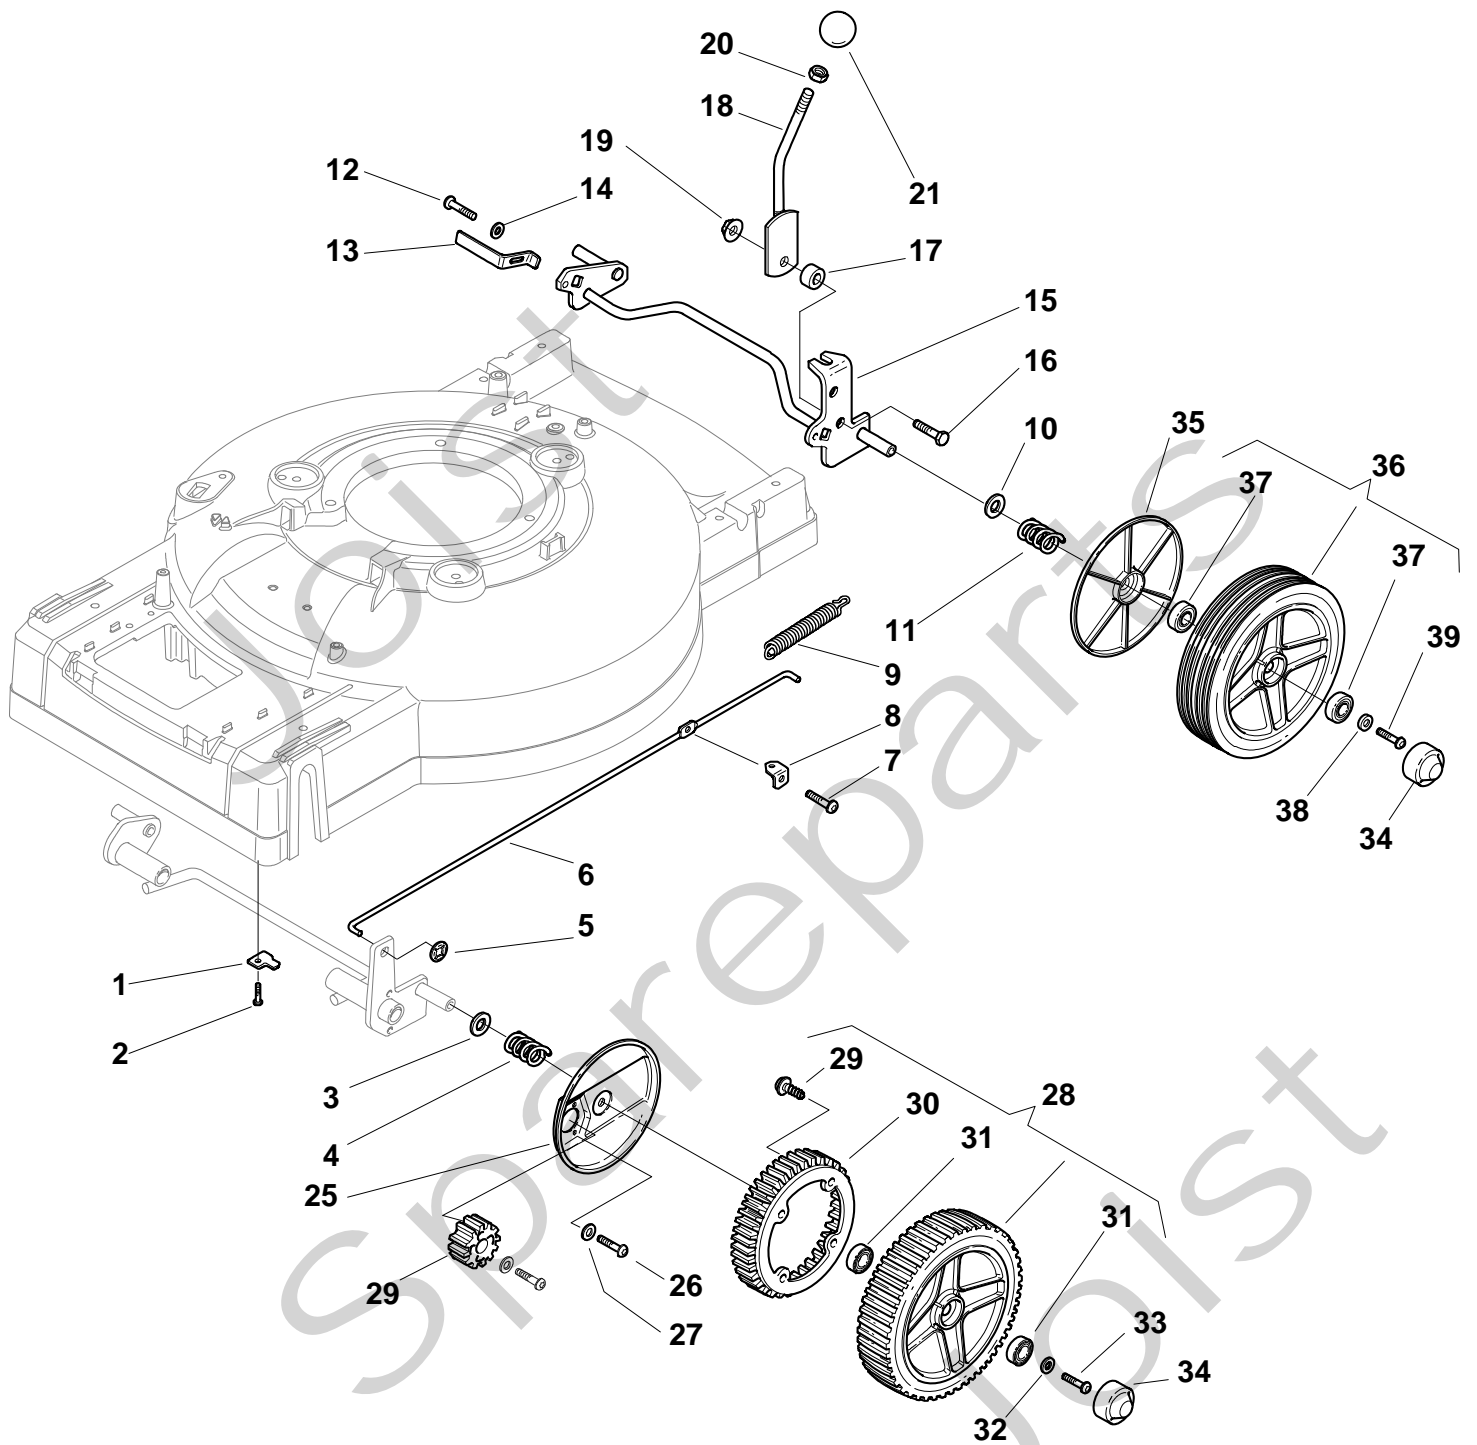

MULTICLIP PRO 53 4S SVAN - Model Year 2010

Pos. Fig.	Antal Quantity	Art No Part No	Benämning	Description	Anmärkning Notes
1	2	22545157/0	Platta	Plate	
2	4	12735662/0	Skruv	Screw	
3	2	22671659/0	Bricka	Washer	
4	2	22430215/0	Fjäder	Spring	
5	2	12604899/0	Låsbricka	Crown Fastener	
6	1	22033328/0	Höjdinställn.stång	Rod, Height Adjustment Control	
7	1	12735651/0	Skruv	Screw	
8	1	22545139/0	Fäste	Plate	
9	1	22446183/0	Fjäder	Spring	
10	2	22671659/0	Bricka	Washer	
11	2	22430215/0	Fjäder	Spring	
12	2	12735661/0	Skruv	Screw	
13	2	22551529/0	Hjulrensare	Plate	
14	2	12521330/0	Bricka	Washer	
15	1	81002835/0	Hjulaxel	Axle, Rear Wheels	
16	1	12793701/0	Skruv	Screw	
17	1	22170830/0	Distans	Spacer	
18	1	81003317/0	Höjdinställn.spak	Lever, Height Adjustment	
19	1	12293201/0	Mutter	Nut	
20	1	12293200/0	Mutter	Nut	
21	1	22399812/0	Knopp	Knob	
25	2	22600129/0	Hjulskydd	Protection, Wheel	
26	4	12735661/0	Skruv	Screw	
27	4	12521330/0	Bricka	Washer	
28	2	81007367/0	Hjul m.lager	Wheel	
29	2	22570128/0	Drev	Pinion	
30	2	22120108/0	Ringdrev	Ring Gear	
31	4	19216038/0	Lager	Bearing	
32	2	12521460/0	Bricka	Washer	
33	2	12735662/0	Skruv	Screw	
34	4	22110380/0	Navkapsel	Hub Cap	
35	2	22600130/0	Hjulskydd	Protection, Wheel	
36	2	81007367/0	Hjul m.lager	Wheel	
37	4	19216038/0	Lager	Bearing	
38	2	12521460/0	Bricka	Washer	
39	2	12735662/0	Skruv	Screw