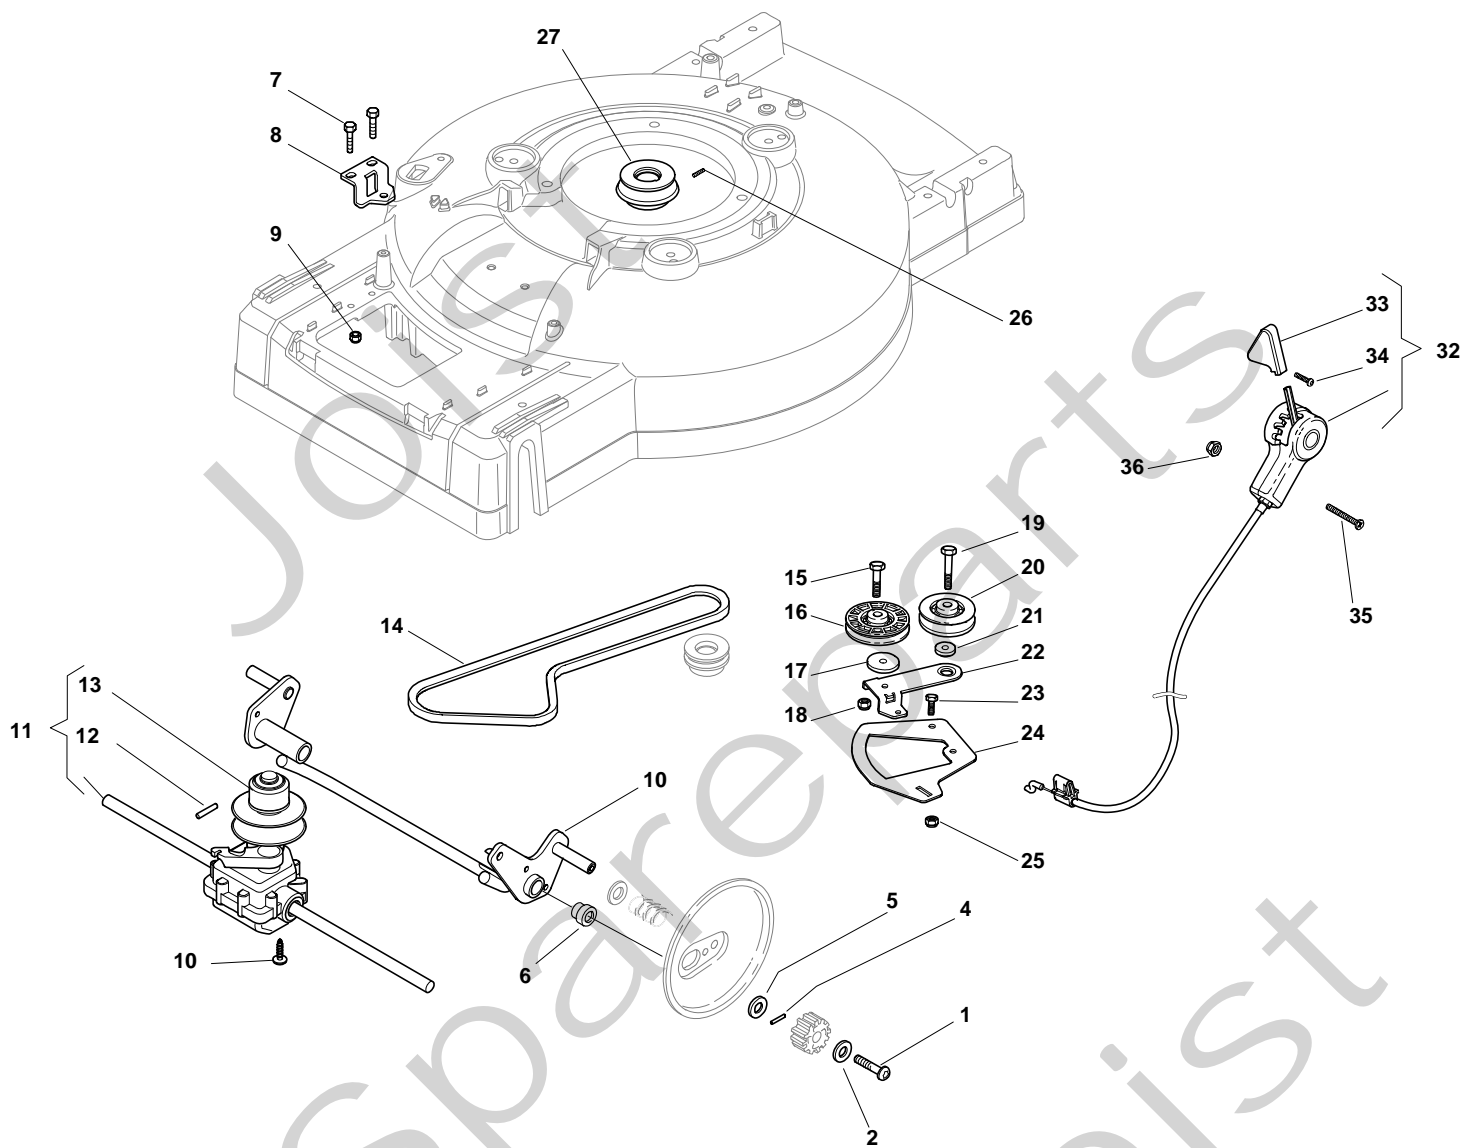

MULTICLIP PRO 53 4S SVAN - Model Year 2010

Pos. Fig.	Antal Quantity	Art No Part No	Benämning	Description	Anmärkning Notes
1	2	12735662/0	Skruv	Screw	
2	2	12521460/0	Bricka	Washer	
4	2	22753002/0	Stift	Pin	
5	2	22671661/0	Bricka	Washer	
6	2	22038406/0	Distans	Spacer	
7	2	12728704/0	Skruv	Screw	
8	1	322551661/0	Platta	Plate	
9	2	12154510/0	Mutter	Nut	
10	1	381002833/1	Hjulaxel	Axle, Front Wheels	
11	1	181003101/1	Transmission	Gear Box	
12	1	12645700/0	Stift	Pin	
13	1	122601925/0	Remskiva	Pulley	
14	1	35064383/0	Drivrem	Belt	
15	1	12674701/0	Skruv	Screw	
16	1	22601914/0	Spännrulle	Pulley	
17	1	22680009/0	Bricka	Washer	
18	1	12154510/0	Mutter	Nut	
19	1	12689500/0	Skruv	Screw	
20	1	22601915/0	Spännrulle	Pulley	
21	1	22671656/0	Distans	Washer	
22	1	22320007/0	Spännarm	Lever	
23	1	12791011/0	Skruv	Screw	
24	1	22806629/0	Fäste	Support	
25	2	12154510/0	Mutter	Nut	
26	1	12714312/0	Stift	Dowel	
27	1	122601921/0	Remskiva	Pulley	
32	1	81007112/0	Variatorreglage	Cable, Speed Drive Control	
33	1	22399809/0	Knopp	Knob	
34	1	12728300/0	Skruv	Screw	
35	2	12727787/0	Skruv	Screw	
36	2	12154510/0	Mutter	Nut