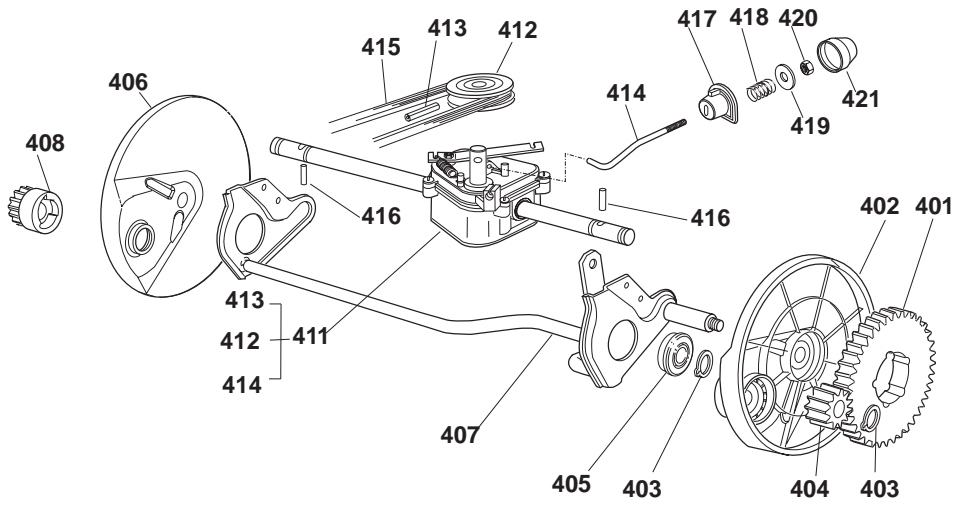

Utgåva Issue 2007- 12		Bildnr Picture No 2126A		TURBO 53S COMBI HJULUPPHÄNGNING TRANSMISSION		TURBO 53S COMBI WHEEL SUSPENSION TRANSMISSION		Sida Page 142	
Pos. Fig.	Antal/Quantity			Art nr Part No	Benämning	Description	Sats Kit	Anmärkning Notes	
	5286 -56	5286 -66	5298 -16						
251 A	2			22110381/0	Navkapsel- grå	Hub cap- grey			
251 B		2	2	22110347/0	Navkapsel- grå	Hub cap- grey			
252	4	4	4	12155000/0	Mutter	Nut			
253	4	4	4	12521350/0	Bricka	Washer			
254	8	8	8	22122200/0	Kullager	Ball bearing			
255	2	2	2	81007351/0	Hjul	Wheel			
256	1	1	1	81000143/1	Hjulaxel- fram	Wheel axle- front			
257	2	2	2	12436050/0	Låsplatta	Plate			
258	1	1	1	81006489/0	Höjdinställn.stång	Height adjust rod			
259	1	1	1	22171002/0	Distans	Spacer			
260	1	1	1	12604896/0	Låsbricka	Lock washer			
261	1	1	1	12369500/0	Bricka	Washer			
262	1	1	1	81005121/0	Fäste	Attachment			
263	2	2	2	81007343/0	Hjul	Wheel			
264 A	2			22110382/0	Navkapsel- grå	Hub cap- grey			
264 B		2	2	22110348/0	Navkapsel- grå	Hub cap- grey			
266	4	4	4	12530150/0	Bricka	Washer			
269	1	1	1	22524333/0	Bult	Bolt			
271	1	1	1	81003322/0	Höjdinställn.spak	Height adjust lever			
273	1	1	1	22672152/0	Bricka	Washer			
274	1	1	1	22735571/1	Höjdinställn.sektor	Height adjust sector			
275	1	1	1	12154210/0	Mutter	Nut			
276	1	1	1	22109721/0	Kåpa- gul	Cover- yellow			
277	2	2	2	12815200/0	Skruv	Screw			
278	2	2	2	12292102/0	Mutter	Nut			
283	4	4	4	12731350/0	Skruv	Screw			
284	2	2	2	22545152/0	Bygel	Plate			
401	2	2	2	22120105/1	Ringdrev	Ring gear			
402	1	1	1	22600093/0	Hjulskydd	Wheel cover			
403	4	4	4	12608600/0	Låsring	Seegerring			
404	1	1	1	22570120/1	Drev- vä	Pinion- LH			
405	2	2	2	19216035/0	Lager	Bearing			
406	1	1	1	22600092/0	Hjulskydd	Wheel cover			
407	1	1	1	81000147/0	Bakaxel	Rear axle			
408	1	1	1	22570110/1	Drev- hö	Pinion- RH			
411	1	1	1	81003076/0	Transmission (svart)	Transmission (black)			
412	1	1	1	22601904/0	• Remskiva	• Belt pulley			
413	1	1	1	12645705/0	• Stift	• Pin			
414	1	1	1	22033283/0	• Justerstång	• Adjustment rod			
415	1	1	1	1111- 9124- 01	Drivrem	Belt			
416	2	2	2	22753000/0	Stift	Pin			
417	1	1	1	22041957/1	Bussning	Bush			
418	1	1	1	22450063/0	Fjäder	Spring			
419	1	1	1	22680009/0	Bricka	Washer			
420	1	1	1	12154510/0	Mutter	Nut			
421	1	1	1	22110230/0	Lock	Cap			