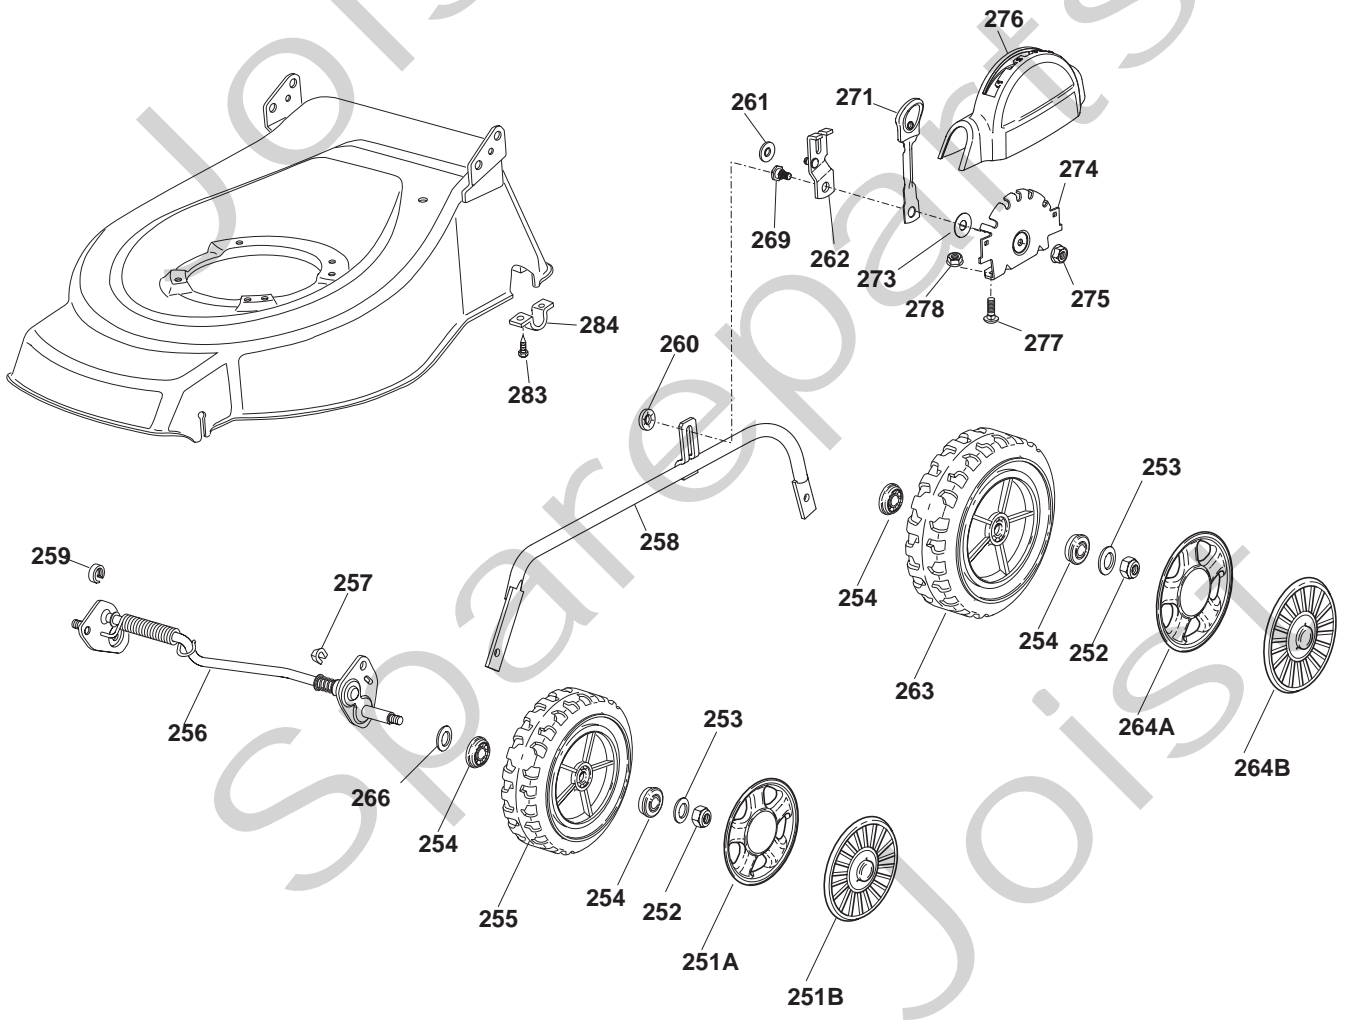

Genuine Spare Parts

Spareparts
Joist

Utgåva Issue 2007- 12		Bildnr Picture No 1929B		TURBO 53S COMBI CHASSI STYRE		TURBO 53S COMBI CHASSIS HANDLE		Sida Page 140	
Pos. Fig.	Antal/Quantity			Art nr Part No	Benämning	Description	Sats Kit	Anmärkning Notes	
	5286 -56	5286 -66	5298 -16						
1	1	1	1	81002784/1	Chassi.....	Chassis			
2	1	1	1	12691800/0	Skruv	Screw			
2	2	2	2	12793701/0	Skruv	Screw			
3	3	3	3	12293201/0	Mutter.....	Nut			
4	1	1	1	22291150/0	Gummihylsa	Rubber insert			
11	2	2	2	12155000/0	Mutter.....	Nut			
12	4	4	4	22041955/0	Bussning	Bush			
13	2	2	2	12792610/0	Skruv	Screw			
14	2	2	2	12793700/0	Skruv	Screw			
15	4	4	4	22399804/0	Låsraff	Locking knob			
16	4	4	4	12293200/0	Mutter.....	Nut			
17	2	2	2	22680006/1	Bricka	Washer			
18	1	1	1	81006521/0	Styre- underdel	Handle- lower			
19	1	1	1	81003801/1	Snörhållare	Rope holder			
20	1	1	1	12819201/0	Skruv	Screw			
21	1	1	1	81006979/2	Styre- överdel	Handle- upper			
22	1	1	1	81003298/1	Reglagebygel	Control lever			
23	1	1	1	12689500/0	Skruv	Screw			
24	1	1	1	22551640/0	Wirefäste	Wire bracket			
25	1	1	1	81000708/0	Motorbromswire	Engine brake cable			
26	1	1	1	12154510/0	Mutter.....	Nut			
27	1	1	1	81000709/1	Kopplingswire.....	Clutch cable			
28	1	1	1	81003297/1	Reglagebygel- drivning	Control lever- drive			
31	1	1	1	22600069/1	Lucka- gul	Stone guard			
32	1	1	1	22450430/0	Fjäder.....	Spring			
33	3	3	3	12728680/0	Skruv	Screw			
34	1	1	1	22785117/0	Luckhållare	Stone guard fulcrum			
35	1	1	1	22785129/0	Fäste	Grass bag coupler			
36	3	3	3	12731600/1	Skruv	Screw			
41	1	1	1	81390109/0	Frontkåpa.....	Front cover			
42	1	1	1	22226081/0	Sidoskydd- hö	Side guard- RH			
43	1	1	1	22226082/0	Sidoskydd- vä	Side guard- LH			
44	1	1	1	22785199/0	Stöd	Support			
45	2	2	2	12728693/0	Skruv	Screw			
46	3	3	3	12728688/0	Skruv	Screw			
47	4	4	4	12521330/0	Bricka	Washer			
48	4	4	4	12728520/0	Skruv	Screw			
151	1			12291000/0	Mutter.....	Nut			
152	1			12581500/0	Låsbricka	Washer			
153	1			22171005/0	Distans	Spacer			
154	1			12521360/0	Bricka	Washer			
155	1			12508100/0	Låsbricka	Washer			
156	1			81007279/1	Gasarm	Throttle lever			
157	1			81007080/0	Gaswire	Throttle cable			
158	1			12815000/0	Skruv	Screw			
159	1			14356703/0	Dekal	Label			
231	1	1	1	22140222/0	Mulchplugg	Mulchplug			
232	1	1	1	22060197/1	Skydd	Protection			
233	3	3	3	12728530/0	Skruv	Screw			
501	1	1	1	1111- 9120- 01	Knivfäste m.remskiva	Hub w. pulley			
502	1	1	1	1111- 9122- 01	Kniv	Blade			
503	1	1	1	22160400/0	Bricka	Elastic washer			
504	1	1	1	12523080/0	Bricka	Washer			
505	1	1	1	12735698/0	Skruv	Screw			
506	1	1	1	12139100/0	Kil	Key			
551	1	1	1	22486096/1	Uppsamlare- överdel.....	Grassbox- upper.....			
552	1	1	1	22486098/0	Platta	Plate			
561	2	2	2	12521460/0	Bricka	Washer			
562	2	2	2	12728300/0	Skruv	Screw			
563	1	1	1	22608528/0	Trådbygel.....	Wire frame			
564	1	1	1	81002235/0	Uppsamlingsäck	Collecting bag			