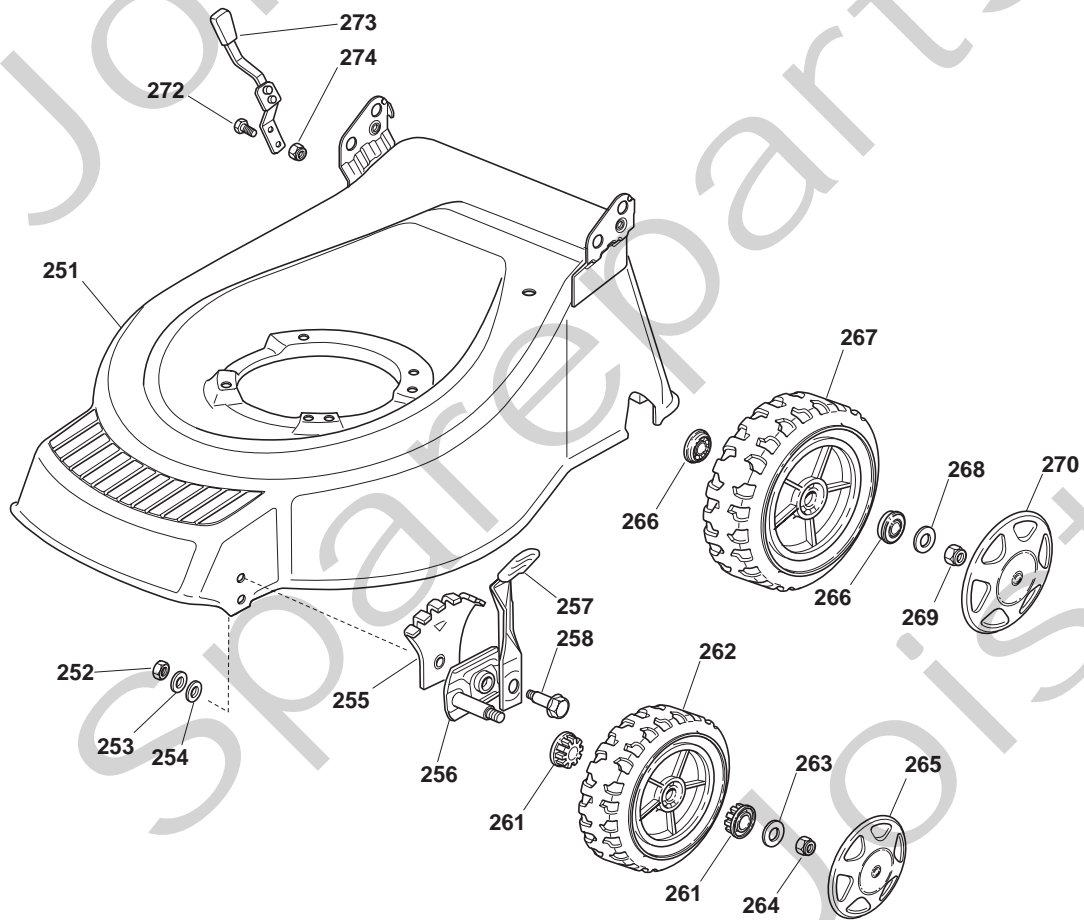

Utgåva Issue 2007- 12		Bildnr Picture No 2125A		COLLECTOR 53S HJULUPPHÄNGNING TRANSMISSION		COLLECTOR 53S WHEEL SUSPENSION TRANSMISSION		Sida Page 122	
Pos. Fig.	Antal/Quantity			Art nr Part No	Benämning	Description	Sats Kit	Anmärkning Notes	
	5234 -16 -26	5286 -26	5238 -66						
251	1	1	1	81002912/0	Chassi- gul.....	Chassis- yellow			
252	2	2	2	12293200/0	Mutter.....	Nut			
253	2	2	2	12583500/0	Låsbricka	Washer.....			
254	2	2	2	12523070/0	Bricka	Washer.....			
255	2	2	2	22735547/0	Höjdställ.sektor.....	Height adjust sector			
256	2	2	2	81005082/0	Hjulfäste	Wheel support.....			
257	2	2	2	81003285/1	Höjdställ.spak	Height adjust lever			
258	2	2	2	22519811/0	Bult.....	Bolt			
261	4	4	4	22034508/0	Bussning	Bushing.....			
262	2	2	2	81007351/0	Hjul.....	Wheel.....			
263	2	2	2	12521350/0	Bricka	Washer.....			
264	2	2	2	12155000/0	Mutter.....	Nut			
265	2	2	2	22110394/0	Navkapsel	Hub cap.....			
266	4	4	4	22122200/0	Kullager	Ball bearing			
267	2	2	2	81007343/0	Hjul.....	Wheel.....			
268	2	2	2	12369500/0	Bricka	Washer.....			
269	2	2	2	12155000/0	Mutter.....	Nut			
270	2	2	2	22110309/0	Navkapsel	Hub cap.....			
272	2	2	2	12789000/0	Skruv	Screw.....			
273	1	1	1	81003279/2	Spak	Lever			
274	2	2	2	12154330/0	Mutter.....	Nut			
401	2	2	2	22120105/1	Ringdrev.....	Ring gear			
402	1	1	1	22600093/0	Hjulskydd.....	Wheel cover			
403	4	4	4	12608600/0	Låsring	Seegerring			
404	1	1	1	22570120/1	Drev- vä	Pinion- LH.....			
405	2	2	2	19216035/0	Lager	Bearing.....			
406	1	1	1	22600092/0	Hjulskydd.....	Wheel cover			
407	1	1	1	81000147/0	Bakaxel.....	Rear axle			
408	1	1	1	22570110/1	Drev- hö.....	Pinion- RH.....			
410	1	1	1	81000668/1	Kopplingswire.....	Clutch cable			
411	1	1	1	81003076/0	Transmission (svart).....	Transmission (black).....			
412	1	1	1	22601904/0	• Remskiva.....	• Belt pulley			
413	1	1	1	12645705/0	• Stift.....	• Pin.....			
414	1	1	1	22033283/0	• Justerstång.....	• Adjustment rod			
415	1	1	1	1111- 9124- 01	Drivrem	Belt.....			
416	2	2	2	22753000/0	Stift.....	Pin			
421	1	1	1	22041957/1	Bussning	Bush.....			
422	1	1	1	22450063/0	Fjäder.....	Spring.....			
423	1	1	1	22680009/0	Bricka	Washer.....			
424	1	1	1	12154510/0	Mutter.....	Nut.....			
425	1	1	1	22110230/0	Lock.....	Cap.....