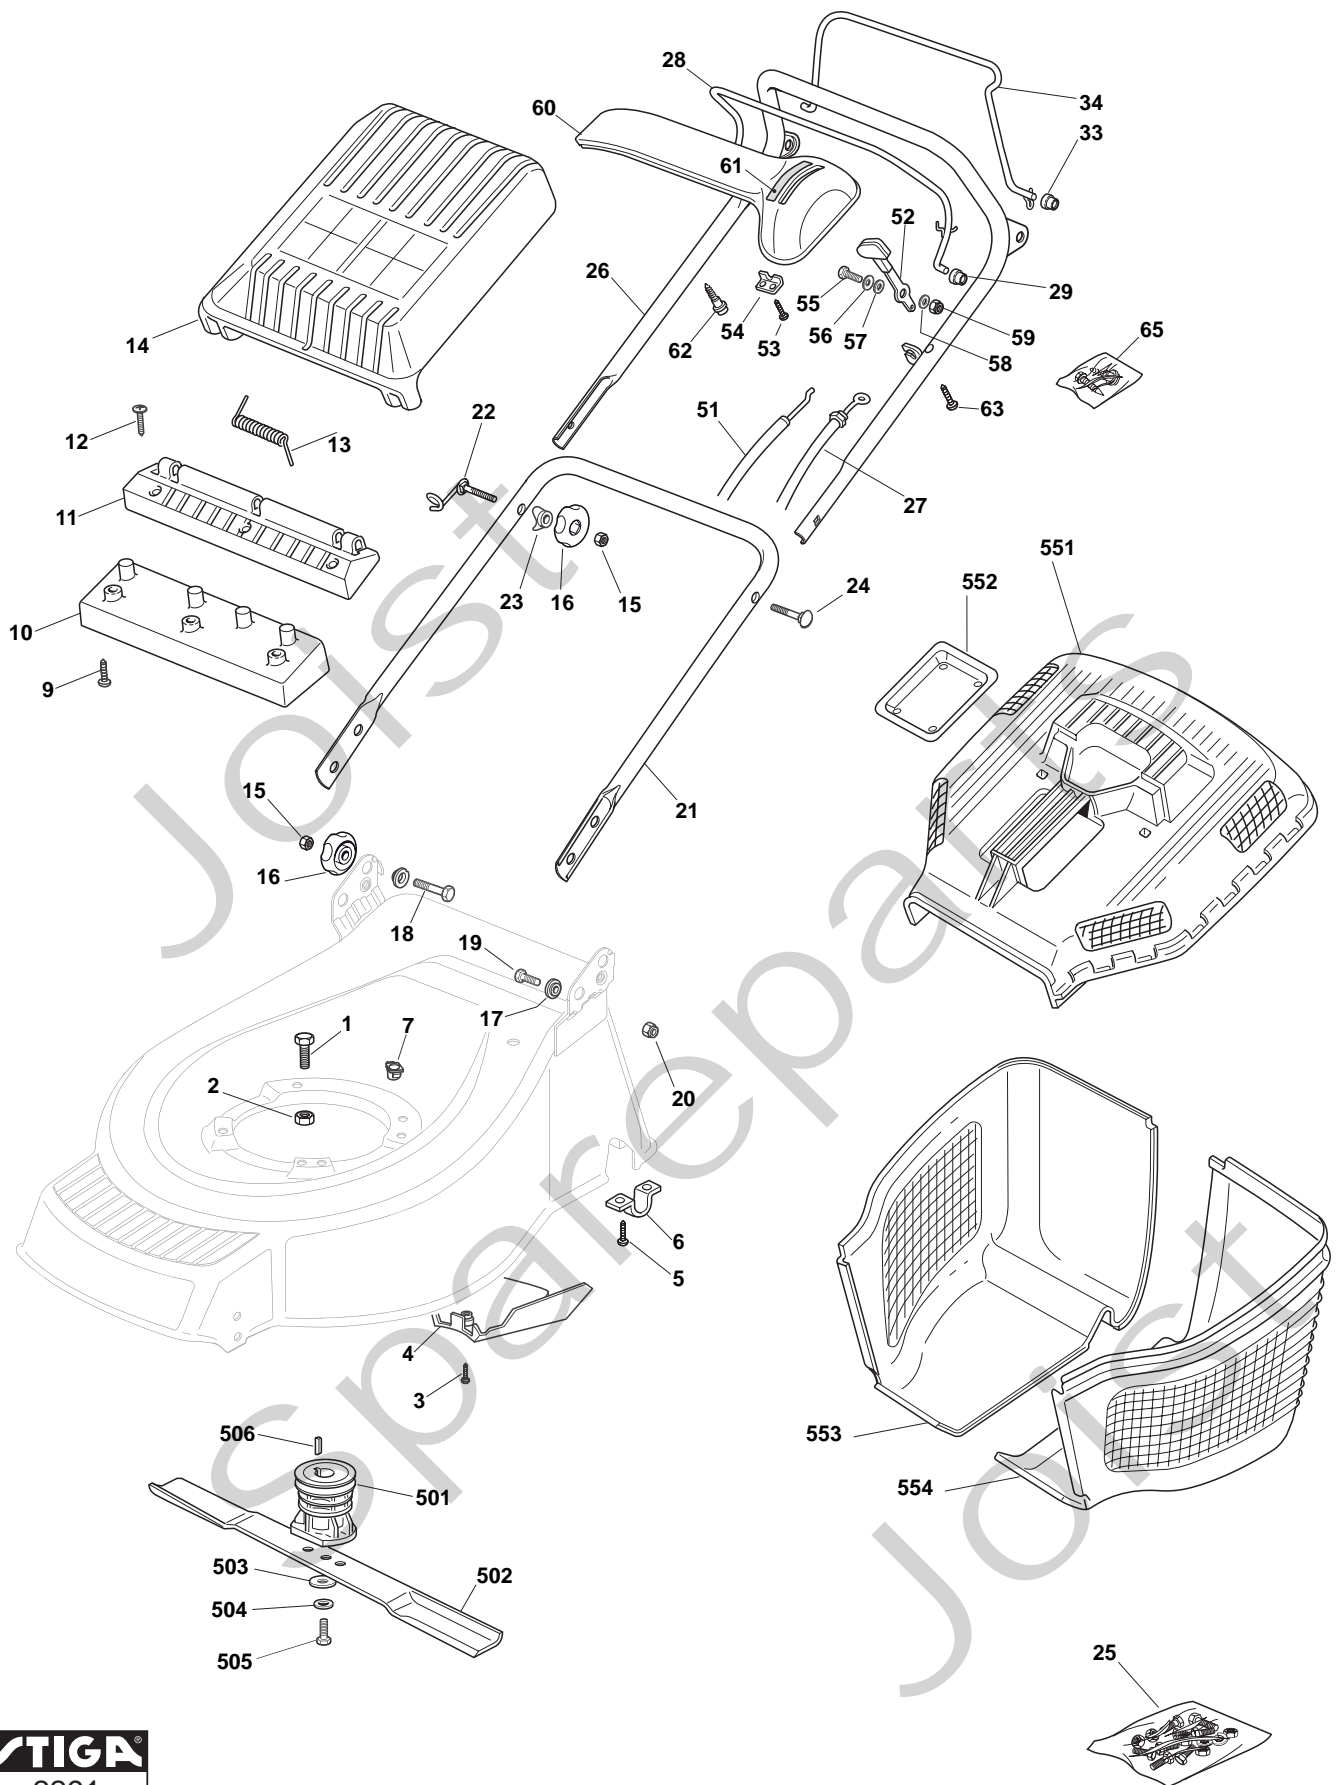

Utgåva Issue		Bildnr Picture No		COLLECTOR 53S CHASSI STYRE		COLLECTOR 53S CHASSIS HANDLE		Sida Page	
2007- 12		2291						120	
Pos. Fig.	Antal/Quantity				Art nr Part No	Benämning	Description	Sats Kit	Anmärkning Notes
	5238 -66								
1	0/1			12691800/0	Skruv	Screw			
1	3/2			12793701/0	Skruv	Screw			
2	0/1			12155000/0	Mutter	Nut			
2	3/2			12293201/0	Mutter	Nut			
3	1			12728530/0	Skruv	Screw			
4	1			22060193/0	Remskydd	Belt protection			
5	4			12731350/0	Skruv	Screw			
6	2			22545152/0	Bygel	Plate			
7	1			22291150/0	Gummihylsa	Rubber insert			
9	3			12731600/1	Skruv	Screw			
10	1			22785129/0	Fäste	Grass bag coupler			
11	1			22785117/0	Luckhållare	Stone guard fulcrum			
12	3			12728680/0	Skruv	Screw			
13	1			22450430/0	Fjäder	Spring			
14	1			22600069/1	Lucka- gul	Stone guard			
15	4			12293200/0	Mutter	Nut			
16	4			22399804/0	Låsrott	Locking knob			
17	4			22041955/0	Bussning	Bush			
18	2			12793700/0	Skruv	Screw			
19	2			12792610/0	Skruv	Screw			
20	2			12155000/0	Mutter	Nut			
21	1			81006512/0	Styre- underdel	Handle- lower			
22	1			81003801/1	Snörhållare	Rope holder			
23	2			22680006/1	Bricka	Washer			
24	1			12819201/0	Skruv	Screw			
25	1			81008614/3	Skruvsats	Screw set			
26	1			81007024/0	Styre- överdel	Handle- upper			
27	1			81000616/1	Motorbromswire	Engine brake cable			
28	1			81003291/3	Reglagebygel	Control lever- engine			
29	2			22041966/0	Bussning	Bush			
33	2			22041965/1	Bussning	Bush			
34	1			81003288/1	Reglagebygel	Control lever- drive			
51	1			81007160/0	Gaswire	Throttle cable			
52	1			81007280/2	Gasreglagearm	Throttle lever			
53	2			12735105/0	Skruv	Screw			
54	1			22981467/0	Plåt	Plate			
55	1			12791500/0	Skruv	Screw			
56	1			12530060/0	Bricka	Washer			
57	1			12523040/0	Bricka	Washer			
58	1			12523040/0	Bricka	Washer			
59	1			12154510/0	Mutter	Nut			
60	1			22120152/0	Panel- gul	Dashboard- yellow			
60	1			22120158/0	Panel- svart	Dashboard- black			
61	1			14356743/0	Dekal	Label			
62	1			22943006/0	Skruv	Screw			
63	1			12728460/0	Skruv	Screw			
65	1			81008609/0	Skruvsats- panel	Screw set- dashboard			
501	1			1111- 9120- 01	Knivfäste m.remskiva	Hub w. pulley			
502	1			1111- 9122- 01	Kniv	Blade			
503	1			22160400/0	Bricka	Elastic washer			
504	1			12523080/0	Bricka	Washer			
505	1			12735698/0	Skruv	Screw			
506	1			12139100/0	Kil	Key			
551	1			22486096/1	Uppsamlare- överdel	Grassbox- upper			
552	1			22486098/0	Platta	Plate			
553	1			22486099/0	Uppsaml- underdel, hö	Grassbox- lower, RH			
554	1			22486100/0	Uppsaml- underdel, vä	Grassbox- lower, LH			