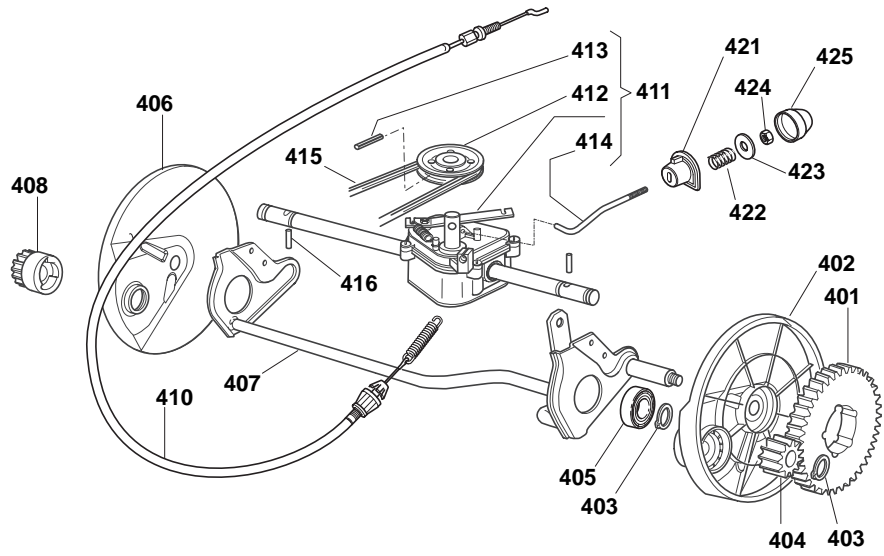

Utgåva Issue 2007- 12		Bildnr Picture No 2125A		COLLECTOR 53S HJULUPPHÄNGNING TRANSMISSION		COLLECTOR 53S WHEEL SUSPENSION TRANSMISSION		Sida Page 122	
Pos. Fig.	Antal/Quantity			Art nr Part No	Benämning	Description	Sats Kit	Anmärkning Notes	
	5234 -16 -26	5286 -26	5238 -66						
251	1	1	1	81002912/0	Chassi- gul.....	Chassis- yellow			
252	2	2	2	12293200/0	Mutter.....	Nut			
253	2	2	2	12583500/0	Låsbricka	Washer.....			
254	2	2	2	12523070/0	Bricka	Washer.....			
255	2	2	2	22735547/0	Höjdställ.sektor.....	Height adjust sector			
256	2	2	2	81005082/0	Hjulfäste	Wheel support.....			
257	2	2	2	81003285/1	Höjdställ.spak	Height adjust lever			
258	2	2	2	22519811/0	Bult.....	Bolt			
261	4	4	4	22034508/0	Bussning	Bushing.....			
262	2	2	2	81007351/0	Hjul.....	Wheel.....			
263	2	2	2	12521350/0	Bricka	Washer.....			
264	2	2	2	12155000/0	Mutter.....	Nut			
265	2	2	2	22110394/0	Navkapsel	Hub cap.....			
266	4	4	4	22122200/0	Kullager	Ball bearing			
267	2	2	2	81007343/0	Hjul.....	Wheel.....			
268	2	2	2	12369500/0	Bricka	Washer.....			
269	2	2	2	12155000/0	Mutter.....	Nut			
270	2	2	2	22110309/0	Navkapsel	Hub cap.....			
272	2	2	2	12789000/0	Skruv	Screw.....			
273	1	1	1	81003279/2	Spak	Lever			
274	2	2	2	12154330/0	Mutter.....	Nut			
401	2	2	2	22120105/1	Ringdrev.....	Ring gear			
402	1	1	1	22600093/0	Hjulskydd.....	Wheel cover			
403	4	4	4	12608600/0	Låsring	Seegerring			
404	1	1	1	22570120/1	Drev- vä	Pinion- LH.....			
405	2	2	2	19216035/0	Lager	Bearing.....			
406	1	1	1	22600092/0	Hjulskydd.....	Wheel cover			
407	1	1	1	81000147/0	Bakaxel.....	Rear axle			
408	1	1	1	22570110/1	Drev- hö.....	Pinion- RH.....			
410	1	1	1	81000668/1	Kopplingswire.....	Clutch cable			
411	1	1	1	81003076/0	Transmission (svart).....	Transmission (black).....			
412	1	1	1	22601904/0	• Remskiva.....	• Belt pulley			
413	1	1	1	12645705/0	• Stift.....	• Pin.....			
414	1	1	1	22033283/0	• Justerstång.....	• Adjustment rod			
415	1	1	1	1111- 9124- 01	Drivrem	Belt.....			
416	2	2	2	22753000/0	Stift.....	Pin			
421	1	1	1	22041957/1	Bussning	Bush.....			
422	1	1	1	22450063/0	Fjäder.....	Spring.....			
423	1	1	1	22680009/0	Bricka	Washer.....			
424	1	1	1	12154510/0	Mutter.....	Nut.....			
425	1	1	1	22110230/0	Lock.....	Cap.....